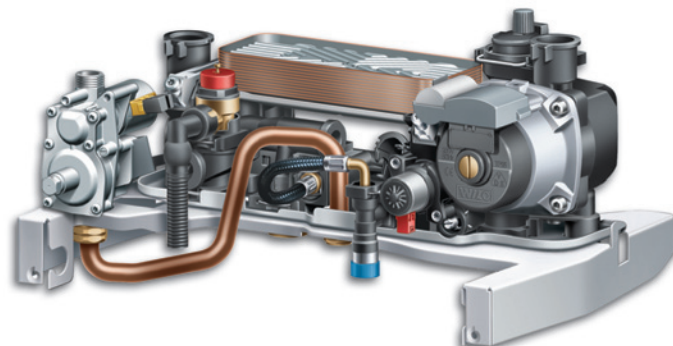

protherm

Panther

*nová řada závěsných
plynových kotlů*

- *elegantní design pro harmonické zakomponování do interiéru*
- *kotle pro vytápění nebo s průtokovým ohřevem s funkcí Komfort, pro rychlou přípravu teplé vody*
- *3 výkonové řady*
- *přehledný LCD displej*
- *ekvitermní regulace kotle s eBus regulátory řady Thermolink*
- *příslušenství: certifikované odkouření, přídatné ovládací moduly, připojovací rampa*

Nový blok elektroniky s přehledným LCD displejem

Hydroblok (pro verzi s průtokovým ohřevem vody)

Hlavní vlastnosti nové řady kotlů

- maximální jednoduchost obsluhy
- zabudovaný trojcestný ventil pro snadné připojení externího zásobníku TV
- provoz možný i na propan

	MJ	12 K00 komin	12 KTO turbo	25 K00 komin	25 KTO turbo	25 KOV komin	25 KTV turbo	30 KTV turbo
Min.-max. tepelný výkon	kW	3,4 - 12,4	3,5 - 12,6	8,4 - 24,6	8,9 - 24,6	8,4 - 24,6	8,9 - 24,6	10,4 - 29,6
Účinnost (dle typu)	%				až 92,8			
Rozsah nastavení teploty OV	°C				38 - 80			
Min.-max. pracovní tlak OV	bar				0,5 - 3			
Objem expanzní nádoby	l				7			8
Rozsah nastavení teploty TV	°C	-	-	-	-	38 - 65	38 - 65	38 - 65
Min. průtok TV	l/min	-	-	-	-	1,5	1,5	1,5
Množství odběru TV (při Δt 30°C)	l/m	-	-	-	-	12	12	14
Min.-max. tlak TV	bar				0,5 - 10			
Elektrické napětí/Frekvence	V/Hz				230 / 50			
Elektrické krytí	IP				IPX4D			
Rozměry (v,š,h)	mm				740x410x311			807x450x360
Hmotnost (bez vody)	kg	32	35,5	35	36	35	37	39
Odtah spalin –průměr odkouření	mm	110	60/100 80/125 80/80	125	60/100 80/125 80/80	125	60/100 80/125 80/80	60/100 80/125 80/80
Třída No _x					3			