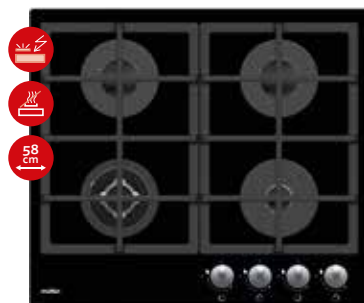

> Vestavné desky samostatné

VDP 645 GB1
Plynová vestavná skleněná deska
7 990 Kč

- > 4 plynové hořáky s pojistkami Stop Gas
- > 1x Extra trojitý hořák 3,3 kW
- > elektrické zapalování hořáků v knofličích
- > dvoudílná litinová vařidlová mřížka
- > skleněný povrch - tvrzené sklo
- > elektrické napětí: 230 V
- > připojení na plyn: G 1/2"