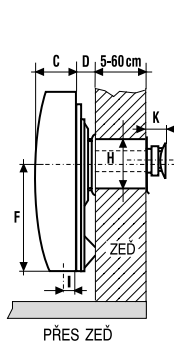

Plynové topidlo

- > výkon 4,2 kW
- > regulace teploty termostat 10–32 °C
- > odvod spalin přes zeď nebo do komína
- > připojení na zemní plyn G 1/2"
- > možnost přestavby na PB
- > vytopí prostor až 95 m³

Typ	MORA 6140	MORA 6143
Výkon	4,2 kW	4,2 kW
Regulace teploty	termostat 10–32 °C	termostat 10–32 °C
Palivo spotřeba		
zemní plyn	0,517 m³/h	0,517 m³/h
propan-butan	0,385 kg/h	
Odvod spalin	přes zeď	do komína
Rozměry		
A šířka	682 mm	682 mm
B výška	552 mm	552 mm
C hloubka	172 mm	172 mm
D	cca 47 mm	cca 212 mm
E	min. 90 mm	min. 90 mm
F	358 mm	358 mm
G	341 mm	341 mm
H odvodu spalin	162 mm	
I	38 mm	49 mm
J	49 mm	49 mm
K	78 mm	
L komína		92 mm
Hmotnost netto	20,3 kg	18,1 kg

bilá

6 990 Kč

6140, Kód 241683
EAN 8590371076077

6 990 Kč

6143, Kód 241684
EAN 8590371076084