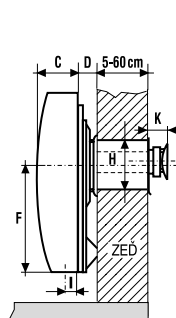

Plynové topidlo

- > výkon 2,5 kW
- > regulace teploty termostat 10–32 °C
- > odvod spalin přes zeď nebo do komína
- > připojení na zemní plyn G 1/2"
- > možnost přestavby na PB
- > vytopí prostor až 50 m³

Typ	MORA 6150	MORA 6153
Výkon	2,5 kW	2,5 kW
Regulace teploty	termostat 10–32 °C	termostat 10–32 °C
Palivo spotřeba		
zemní plyn	0,307 m³/h	0,307 m³/h
propan-butan	0,229 kg/h	
Odvod spalin	přes zeď	do komína
Rozměry		
A šířka	376 mm	376 mm
B výška	552 mm	552 mm
C hloubka	172 mm	172 mm
D	cca 35 mm	cca 185 mm
E	min. 60 mm	min. 60 mm
F	404 mm	404 mm
G	188 mm	188 mm
H odvodu spalin	162 mm	
I	35 mm	49 mm
J	44 mm	44 mm
K	60 mm	
L komína		92 mm
Hmotnost netto	12,3 kg	10,7 kg

bilá

5 990 Kč

6150, Kód 241685
EAN 8590371076091

5 990 Kč

6153, Kód 241686
EAN 8590371076107