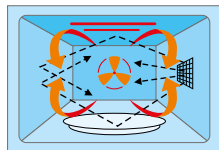

Systém ohřevu