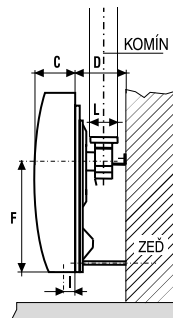

Plynové topidlo

- > výkon 2,5 kW
- > regulace teploty termostat 10–32 °C
- > odvod spalin přes zeď nebo do komína
- > připojení na zemní plyn G 1/2"
- > možnost přestavby na PB
- > vytopí prostor až 50 m³

Typ	MORA 6150	MORA 6153
Výkon	2,5 kW	2,5 kW
Regulace teploty	termostat 10–32 °C	termostat 10–32 °C
Palivo spotřeba		
zemní plyn	0,307 m³/h	0,307 m³/h
propan-butan	0,229 kg/h	
Odvod spalin	přes zeď	do komína
Rozměry		
A šířka	376 mm	376 mm
B výška	552 mm	552 mm
C hloubka	172 mm	172 mm
D	cca 35 mm	cca 185 mm
E	min. 60 mm	min. 60 mm
F	404 mm	404 mm
G	188 mm	188 mm
H odvodu spalin	162 mm	
I	35 mm	49 mm
J	44 mm	44 mm
K	60 mm	
L komína		92 mm
Hmotnost netto	12,3 kg	10,7 kg

bilá

5 990 Kč

6150, Kód 241685
EAN 8590371076091

5 990 Kč

6153, Kód 241686
EAN 8590371076107