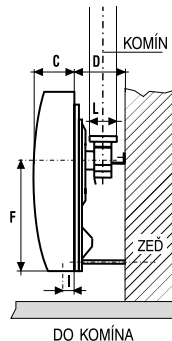

Plynové topidlo

- > výkon 4,2 kW
- > regulace teploty termostat 10–32 °C
- > odvod spalin přes zeď nebo do komína
- > připojení na zemní plyn G 1/2"
- > možnost přestavby na PB
- > vytopí prostor až 95 m³

Typ	MORA 6140	MORA 6143
Výkon	4,2 kW	4,2 kW
Regulace teploty	termostat 10–32 °C	termostat 10–32 °C
Palivo spotřeba		
zemní plyn	0,517 m³/h	0,517 m³/h
propan-butan	0,385 kg/h	
Odvod spalin	přes zeď	do komína
Rozměry		
A šířka	682 mm	682 mm
B výška	552 mm	552 mm
C hloubka	172 mm	172 mm
D	cca 47 mm	cca 212 mm
E	min. 90 mm	min. 90 mm
F	358 mm	358 mm
G	341 mm	341 mm
H odvodu spalin	162 mm	
I	38 mm	49 mm
J	49 mm	49 mm
K	78 mm	
L komína		92 mm
Hmotnost netto	20,3 kg	18,1 kg

bilá

6 990 Kč

6140, Kód 241683
EAN 8590371076077

6 990 Kč

6143, Kód 241684
EAN 8590371076084