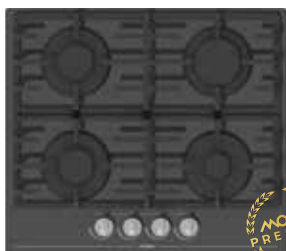

VDP 645 GB5

Plynová vestavná skleněná deska

- > 4 plynové hořáky s pojistkami Stop Gas
- > elektrické zapalování hořáků v knoflíčích
- > dvoudílná litinová vařidlová mřížka
- > skleněný povrch – tvrzené sklo
- > elektrické napětí: 230 V
- > připojení na plyn: G 1/2"

VDP 665 X

Plynová vestavná deska

- > 4 plynové hořáky s pojistkami Stop Gas
- > 1x Extra trojitý hořák 3, 3 kW
- > elektrické zapalování hořáků v knoflíčích
- > dvoudílná litinová vařidlová mřížka
- > elektrické napětí: 230 V
- > připojení na plyn: G 1/2"

VDP 645 GB3

Plynová vestavná skleněná deska

- > 4 plynové hořáky s pojistkami Stop Gas
- > elektrické zapalování hořáků v knoflíčích
- > čtyřdílná vařidlová mřížka
- > skleněný povrch – tvrzené sklo
- > elektrické napětí: 230 V
- > připojení na plyn: G 1/2"