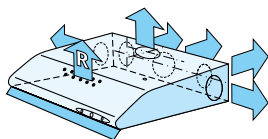

**OP 540 W, OP 640 W,
OP 640 S
OP 540 BR, OP 640 BR,
OP 540 X, OP 640 X**

Odsavač par – vhodný i do panelových domů

- > 7 odtahů
- > 3 rychlosti výkonu
- > tlačítkové ovládání
- > maximální výkon odsavače 175 – 178 m³/h
- > LED osvětlení
- > přední skleněná lišta
- > odtah boční levý a pravý, zadní střední, zadní levý a pravý pr. 100 mm nebo recirkulace
- > horní odtah: 120 mm
- > kovový filtr proti mastnotám
- > energetická třída: C
- > roční spotřeba el. energie: 41,8 kWh
- > maximální hlučnost: 63 dB(A)re 1 pW
- > elektrické napětí: 230 V
- > šířka: **50, 60 cm**

Praktické tlačítkové ovládání

bilá	1 990 Kč, OP 540 W, Kód: 733543, EAN 3838782183874 1 990 Kč, OP 640 W, Kód: 733417, EAN 3838782180378
stříbrná	1 990 Kč, OP 640 S, Kód: 733545, EAN 3838782183988
hnědá	1 990 Kč, OP 540 BR, Kód: 733549, EAN 3838782183935 1 990 Kč, OP 640 BR, Kód: 733546, EAN 3838782183904
neraz	2 990 Kč, OP 540 X, Kód: 733547, EAN 3838782183911 2 990 Kč, OP 640 X, Kód: 733541, EAN 3838782183836