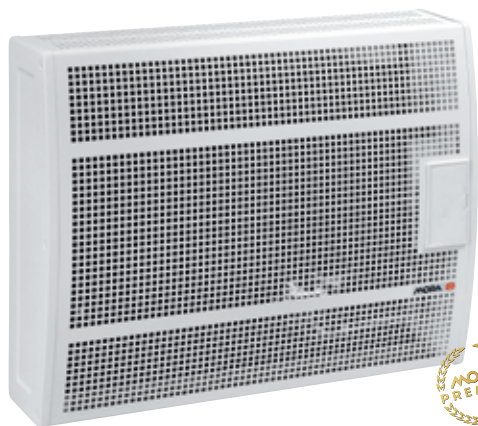

> Plynová topidla a ohřivače vody