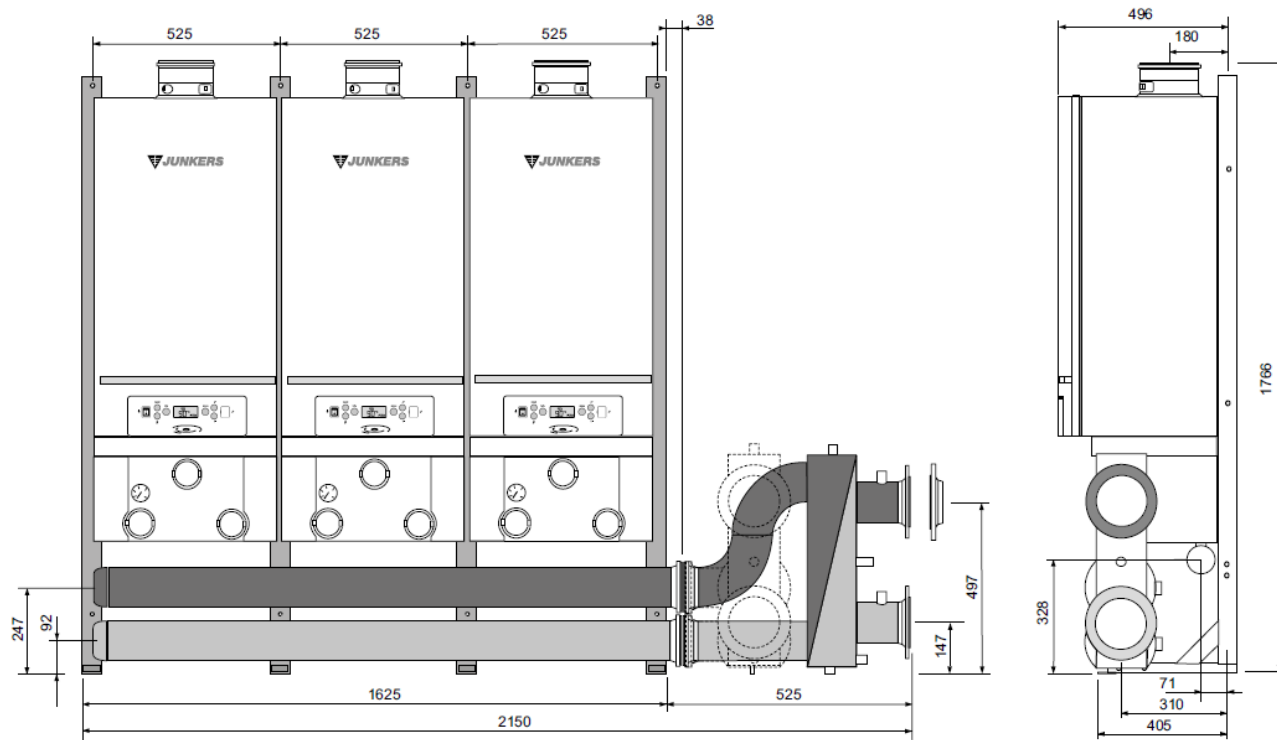

Rozměrový výkres kaskády 3 kotlů CerapurMaxx

Příslušenství ke kotlům CerapurMaxx a ke kaskádám z těchto kotlů

Typ	Popis	Objednací číslo	Cena v Kč (bez DPH)
	Čerpadlová skupina	Obsahuje energeticky úsporné oběhové čerpadlo, pojistný ventil 3 bary 3), plynový kohout, uzavírací kohouty, manometr	7736700103 25 100,-
	Zpětná klapka	Zpětná klapka DN32 G1 1/2, je součástí kaskádových jednotek L2, L3.	7736700432 960,-
	Připojovací jednotka L *	Připojovací sada pro 1 kotel ZBR..-3. Včetně montážního stojanu, THR (anuloid, montovatelné vpravo nebo vlevo), sběrných potrubí, plyn. potrubí, izolace	7736700456 55 000,-
	Kaskádová jednotka L2	Připojovací sada pro 2 kotle ZBR..-3. Včetně montážního stojanu, THR (anuloid, montovatelné vpravo nebo vlevo), sběrných potrubí, plyn. potrubí, izolace	7736700457 62 900,-
	Kaskádová jednotka L3	Připojovací sada pro 3 kotle ZBR..-3. Včetně montážního stojanu, THR (anuloid, montovatelné vpravo nebo vlevo), sběrných potrubí, plyn. potrubí, izolace	7736700458 83 000,-