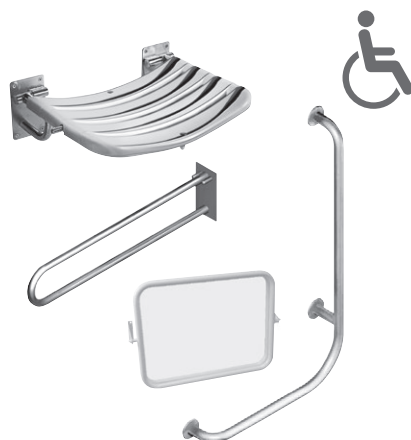

UNIVERSUM pro bezbariérové koupelny

Kompletní sortiment koupelnových doplňků naleznete na www.jika.cz