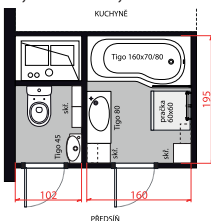

Se sérií Tigo dokážete i do panelákové koupelny umístit pračku, jejíž místo bylo dříve na chodbě nebo v kuchyni. Stačí klasiké umyvadlo nahradit umývátkem Tigo (45 cm) s výklopnou skříňkou a sprchový kout doplnit vaničkou Deep by Jika. Přidejte kombiklozet (62 cm) nebo závěsné WC Tigo (49 cm) a prostor pro pračku, nad níž doporučujeme ještě umístit mělkou skříňku, máte připraven.

3,1 m² + 1,3 m²