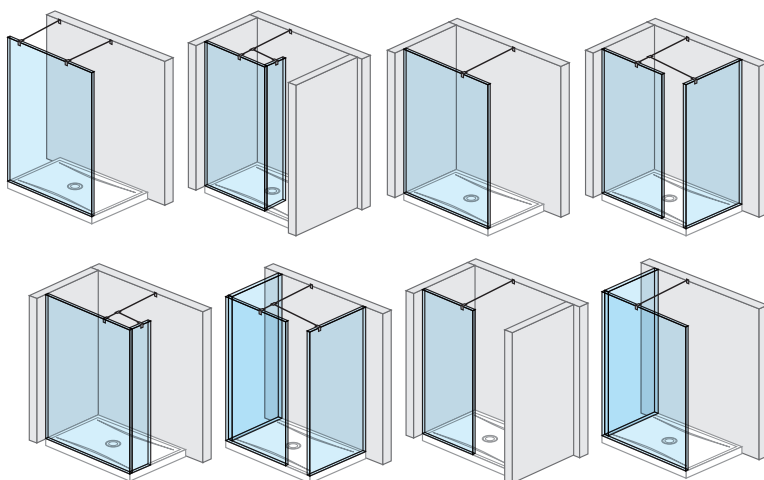

zrcadlo na desce š. 64 cm

umyvadlové skříňky pro nábytkové dvojumyvadlo
š. 130 cm

vysoké skříňky se 2 zásuvkami
š. 36, v. 149, hl. 34 cm

střední skříňky
š. 36, v. 57, hl. 34 cm

střední skříňky se 2 zásuvkami
š. 36, v. 57, hl. 34 cm

Vodovodní baterie a sprchové příslušenství najdete na stranách 18 až 21 v části Přehledy.

Nechte se inspirovat

Skleněné stěny Pure nejen opticky zvětší prostor vaší koupelny a dodají jí moderní nádech, ale díky své variabilitě dokonale využijí i dispoziční možnosti každého interiéru.

Koupelnová série **Cubito Pure**

skleněné sprchové stěny

120×80×3 cm
120×90×3 cm
130×80×3 cm
130×90×3 cm
140×80×3 cm
140×90×3 cm

Koupelnová série **Cubito Pure**

Klozet Jika Pure lze pořídit jako samostatně stojící, závěsný nebo kombinovaný. Každý z nich je konstruován s maximálním ohledem na pohodlí, přičemž vychází ze zkušeností návrhářů těch nejpohodlnějších židlí. Klozety Pure jsou plně kapotované, což jim dodává nejen moderní vzhled ale také podstatně ulehčí úklid koupelny. Zadní část klozetu je totiž napevno přisazena ke zdi, takže podlahu kolem lze jednoduše vytřít.