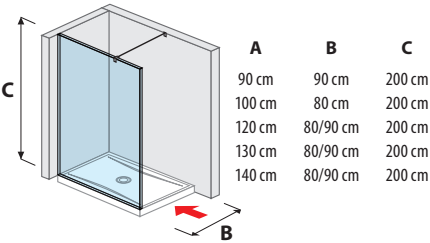

Sprchové stěny PURE

skleněná stěna pevná 120, 130, 140 cm

skleněná stěna včetně krátkého skla 70, 80 cm

skleněná stěna boční 70, 80 cm

skleněná stěna včetně krátkého skla 120, 130, 140 cm

skleněná stěna boční 90, 100, 120, 130, 140 cm

walk in do rohu pro sprchovou vaničku 70, 80 x 80 cm
70, 80 x 90 cm

„L“ skleněná stěna 120, 130, 140 x 80 cm
120, 130, 140 x 90 cm

walk in do prostoru pro sprchovou vaničku 70, 80 x 80 cm
70, 80 x 90 cm