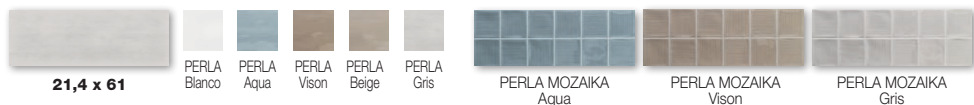

PERLA

NOVINKA