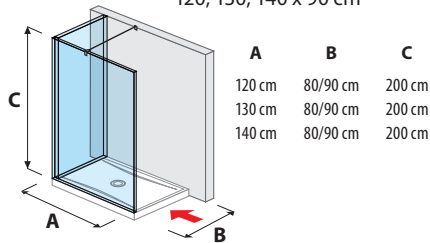

Sprchové stěny PURE

skleněná stěna pevná 120, 130, 140 cm

skleněná stěna včetně krátkého skla 70, 80 cm

skleněná stěna boční 70, 80 cm

skleněná stěna včetně krátkého skla 120, 130, 140 cm

skleněná stěna boční 90, 100, 120, 130, 140 cm

walk in do rohu pro sprchovou vaničku 70, 80 x 80 cm
70, 80 x 90 cm

„L“ skleněná stěna 120, 130, 140 x 80 cm
120, 130, 140 x 90 cm

walk in do prostoru pro sprchovou vaničku 70, 80 x 80 cm
70, 80 x 90 cm