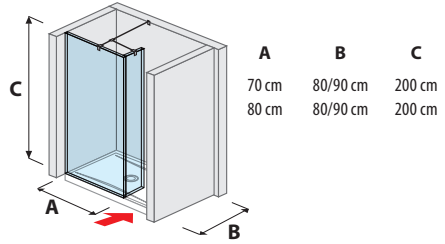

Výška vaniček je pouhé 3 cm, proto v prostoru vzbudí subtilní a ladný dojem.

Díky odolnosti proti UV záření si vaničky Padana zachovají trvale svou bělost.

Vaničky mají ostré hrany, proto jsou vhodné k instalaci zároveň s podlahou.

Sprchové stěny PURE

skleněná stěna pevná 120, 130, 140 cm

skleněná stěna včetně krátkého skla 70, 80 cm

skleněná stěna boční 70, 80 cm

skleněná stěna včetně krátkého skla 120, 130, 140 cm

skleněná stěna boční 90, 100, 120, 130, 140 cm