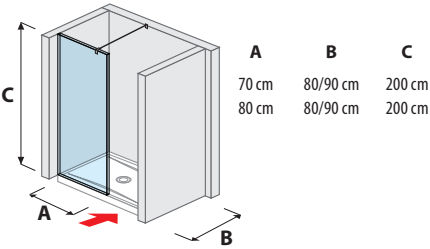

Sprchové stěny PURE

skleněná stěna pevná 120, 130, 140 cm

skleněná stěna včetně krátkého skla 70, 80 cm

skleněná stěna boční 70, 80 cm

skleněná stěna včetně krátkého skla 120, 130, 140 cm

skleněná stěna boční 90, 100, 120, 130, 140 cm

walk in do rohu pro sprchovou vaničku 70, 80 x 80 cm
70, 80 x 90 cm

„L“ skleněná stěna 120, 130, 140 x 80 cm
120, 130, 140 x 90 cm

walk in do prostoru pro sprchovou vaničku 70, 80 x 80 cm
70, 80 x 90 cm