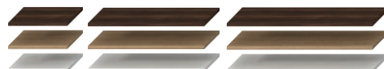

desky na míru
řezatelná
65-128 cm

desky na míru
řezatelná
128,1-160 cm

desky na míru
řezatelná
161,1-210 cm

desky na míru š. 135-220 cm se dvěma výřezy pro umyvadlo Cubito 45-75 cm