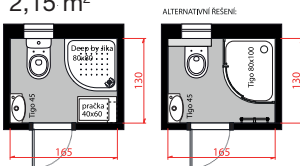

V malé koupelně se počítá každý centimetr. Díky nejkratšímu kombiklozetu Tigo s hloubkou 62 cm a umyvadlu Tigo (šířka 60 cm) vytvoříte více místa a nebudete se cítit stísněně. Prostor pod umyvadlem můžete využít pro skříňku na ručníky. Sprchový kout s vaničkou (120 × 80 cm) bude skvělou volbou nejen pro starší generace.

2,15 m²