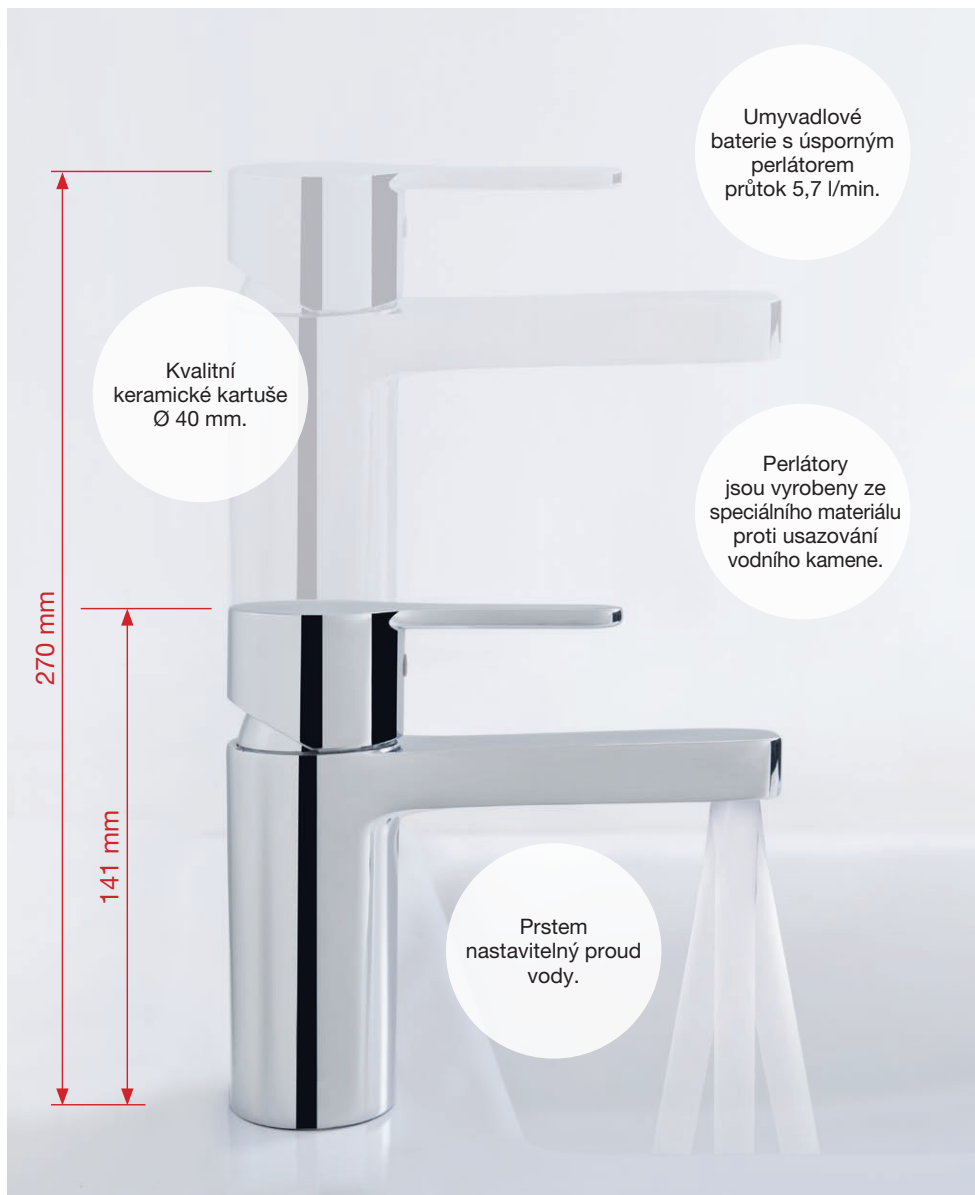

Víte, že...

Série Mio-N nabízí elegantní umyvadlovou stojánkovou pákovou baterii s automatickou zátkou, která vás okouzlí dokonalými liniemi.