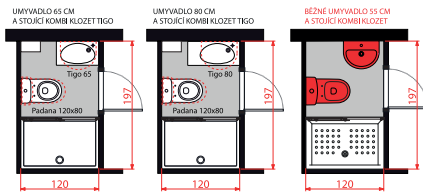

Koupelnová série Tigo

UKÁZKY ŘEŠENÍ MALÝCH KOUPELEN TIGO

2,3 m² + 0,85 m²

Také s velkým umyvadlem a pračkou můžete mít v koupelně dostatek místa. Stačí si jen správně vybrat. Umyvadla série Tigo zaberou pouhých 38,5 cm a ušetří mnoho drahocenného prostoru. Navíc nad pračku můžete umístit mělké skříňky a ukryt do nich vše, co potřebujete.

2,4 m²

V malé koupelně se počítá každý centimetr. Díky nejkratšímu kombiklozetu Tigo s hloubkou 62 cm a umyvadlu Tigo (šířka 60 cm) vytvoříte více místa a nebudete se cítit stísněně. Prostor pod umyvadlem můžete využít pro skříňku na ručníky. Sprchový kout s vaničkou (120 × 80 cm) bude skvělou volbou nejen pro starší generace.

2,15 m²

Se sérií Tigo dokážete i do panelákové koupelny umístit pračku, jejíž místo bylo dříve na chodbě nebo v kuchyni. Stačí klasiké umyvadlo nahradit umývátkem Tigo (45 cm) s výklopnou skříňkou a sprchový kout doplnit vaničkou Deep by Jika. Přidejte kombiklozet (62 cm) nebo závěsné WC Tigo (49 cm) a prostor pro pračku, nad níž doporučujeme ještě umístit mělkou skříňku, máte připraven.

3,1 m² + 1,3 m²

I v malé koupelně potřebujeme uskladnit mnoho drobností. Mělké vysoké skříňky jsou pro ně jako stvořené. Neubírají prostor a pomohou udržet v koupelně pořádek. Velké zrcadlo prostor opticky zvětší a správně zvolené osvětlení prozáří každou panelákovou koupelnu.