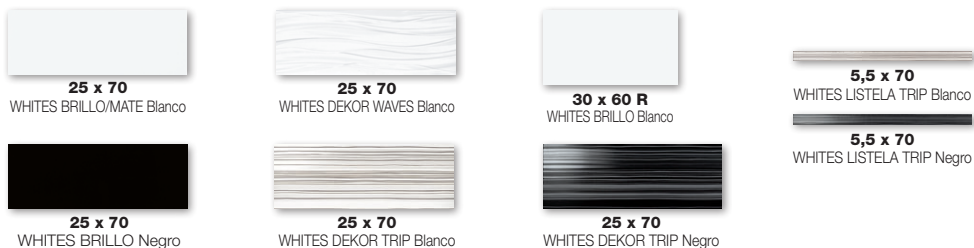

FLY Blanco
FLY Graphito
FLY Beige
FLY Vison

FLY DEKOR Beige

FLY DEKOR Vison

Víte, že...

Obklady a dlažby s nadčasovým betonovým vzhledem jsou při dobře zvoleném odstínu perfektní i pro prostory s příjemnou teplou atmosférou.

Velkoplošné formáty ze série MELBOURNE lze velmi efektně kombinovat s prořezávanou mozaikou.

Série Papyrus, která představuje „keramický beton“, je vhodná nejen do kuchyně a koupelny, ale i na další osobitá místa v domácnosti.

Dekoraturní plastický reliéf, po kterém je série pojmenována, navozuje dojem zmačkaného papíru a napomáhá dokonalému konečnému efektu.

Obklady a dlažby

Barvy & dekory

MEMPHIS

WHITES

COOL

SICILY

PERLA