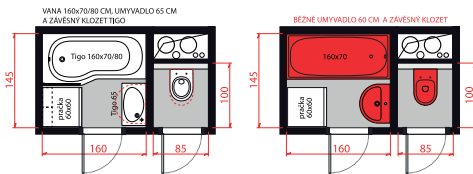

Koupelnová série Tigo

UKÁZKY ŘEŠENÍ MALÝCH KOUPELEN TIGO

2,3 m² + 0,85 m²

Také s velkým umyvadlem a pračkou můžete mít v koupelně dostatek místa. Stačí si jen správně vybrat. Umyvadla série Tigo zaberou pouhých 38,5 cm a ušetří mnoho drahocenného prostoru. Navíc nad pračku můžete umístit mělké skříňky a ukryt do nich vše, co potřebujete.

2,4 m²