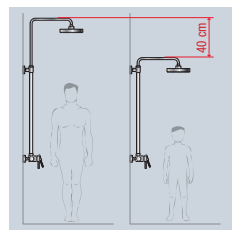

Výškově nastavitelná sprchová tyč v rozmezí 40 cm.

JIKA • perla
GLASS

Všechny sprchové kouty a dveře mají speciální povrchovou úpravou JIKA perla GLASS pro snadnou údržbu.