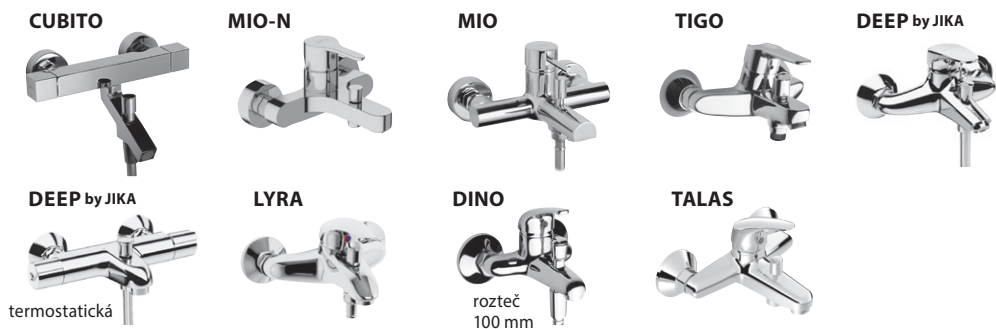

Všechny sprchové kouty a dveře mají speciální povrchovou úpravou JIKA perla GLASS pro snadnou údržbu.

Umyvadlové baterie

Sprchové baterie

Vanové baterie

Dřezové baterie

Kompletní sortiment vodovodních baterií naleznete na www.jika.cz

Víte, že...

Série Mio-N nabízí elegantní umyvadlovou stojánkovou pákovou baterii s automatickou zátkou, která vás okouzlí dokonalými liniemi.

Koupelnové doplňky

PURE

CUBITO

MIO

BASIC

GENERIC