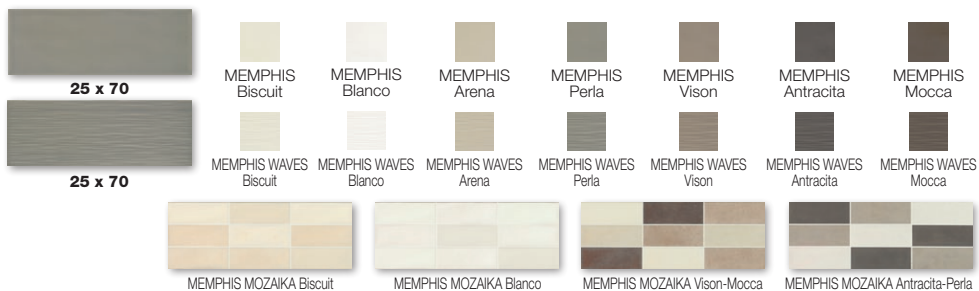

Obklady a dlažby

Barvy & dekory

MEMPHIS