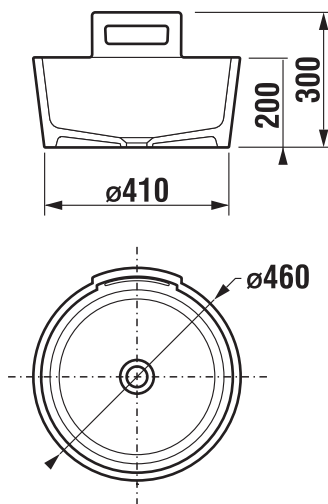

Džber se vyrábí v podobě limitované edice. Zájemci si ho mohou prohlédnout v Prague Gallery – Art of Bathrooms v Praze.

Kombinační klozety

PURE

v. 44 cm

MIO

v. 42 cm
v. 50 cm

TIGO

v. 42 cm