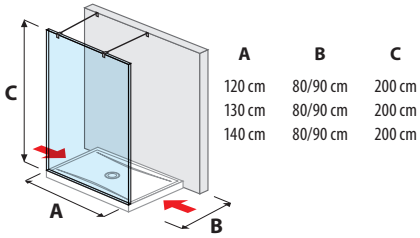

Výška vaniček je pouhé 3 cm, proto v prostoru vzbudí subtilní a ladný dojem.

Díky odolnosti proti UV záření si vaničky Padana zachovají trvale svou bělost.

Vaničky mají ostré hrany, proto jsou vhodné k instalaci zároveň s podlahou.

Sprchové stěny PURE

skleněná stěna pevná 120, 130, 140 cm

skleněná stěna včetně krátkého skla 70, 80 cm

skleněná stěna boční 70, 80 cm

skleněná stěna včetně krátkého skla 120, 130, 140 cm

skleněná stěna boční 90, 100, 120, 130, 140 cm