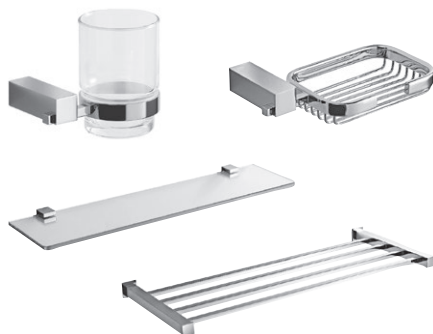

Víte, že...

Série Mio-N nabízí elegantní umyvadlovou stojánkovou pákovou baterii s automatickou zátkou, která vás okouzlí dokonalými liniemi.

Koupelnové doplňky

PURE

CUBITO

MIO

BASIC

GENERIC