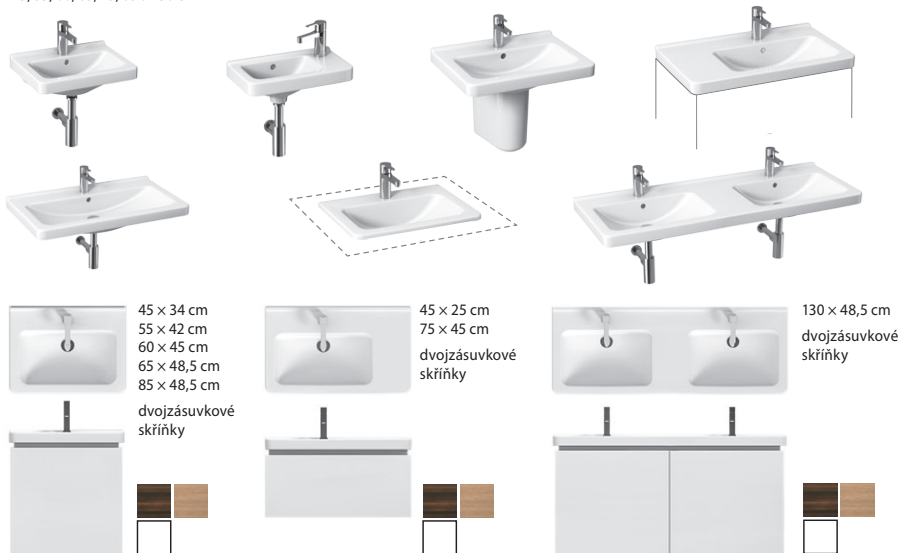

Koupelnová série **Cubito Pure**

umyvadla a umývatka

45, 55, 60, 65, 75, 85 a 130 cm

klozety

hl. 54 cm

hl. 54 cm

v. 44 cm

WC sedátko

i ve verzi slowclose

bidety

hl. 54 cm

hl. 56 cm