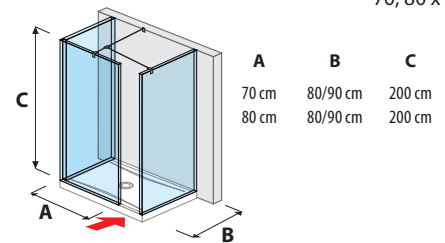

Sprchové stěny PURE

skleněná stěna pevná 120, 130, 140 cm

skleněná stěna včetně krátkého skla 70, 80 cm

skleněná stěna boční 70, 80 cm

skleněná stěna včetně krátkého skla 120, 130, 140 cm

skleněná stěna boční 90, 100, 120, 130, 140 cm

walk in do rohu pro sprchovou vaničku 70, 80 x 80 cm
70, 80 x 90 cm

„L“ skleněná stěna 120, 130, 140 x 80 cm
120, 130, 140 x 90 cm

walk in do prostoru pro sprchovou vaničku 70, 80 x 80 cm
70, 80 x 90 cm