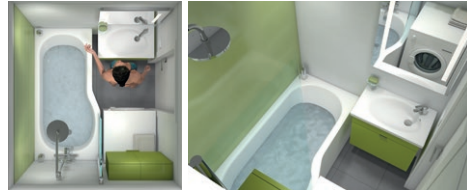

Koupelnová série Tigo

UKÁZKY ŘEŠENÍ MALÝCH KOUPELEN TIGO

2,3 m² + 0,85 m²

Také s velkým umyvadlem a pračkou můžete mít v koupelně dostatek místa. Stačí si jen správně vybrat. Umyvadla série Tigo zaberou pouhých 38,5 cm a ušetří mnoho drahocenného prostoru. Navíc nad pračku můžete umístit mělké skříňky a ukryt do nich vše, co potřebujete.

2,4 m²