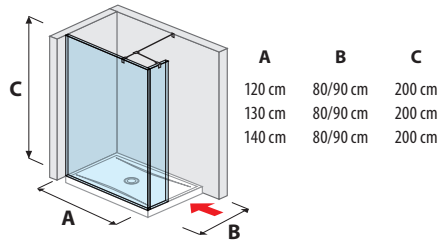

Sprchové stěny PURE

skleněná stěna pevná 120, 130, 140 cm

skleněná stěna včetně krátkého skla 70, 80 cm

skleněná stěna boční 70, 80 cm

skleněná stěna včetně krátkého skla 120, 130, 140 cm

skleněná stěna boční 90, 100, 120, 130, 140 cm

walk in do rohu pro sprchovou vaničku 70, 80 x 80 cm
70, 80 x 90 cm

„L“ skleněná stěna 120, 130, 140 x 80 cm
120, 130, 140 x 90 cm

walk in do prostoru pro sprchovou vaničku 70, 80 x 80 cm
70, 80 x 90 cm