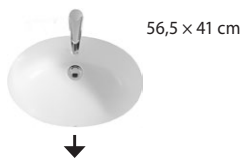

Zápustná, vestavná a speciální umyvadla

LIPSY

Umývatka a rohová umyvadla