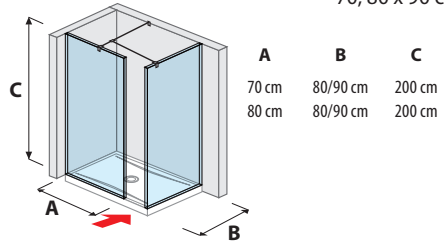

Sprchové stěny PURE

skleněná stěna pevná 120, 130, 140 cm

skleněná stěna včetně krátkého skla 70, 80 cm

skleněná stěna boční 70, 80 cm

skleněná stěna včetně krátkého skla 120, 130, 140 cm

skleněná stěna boční 90, 100, 120, 130, 140 cm

walk in do rohu pro sprchovou vaničku 70, 80 x 80 cm
70, 80 x 90 cm

„L“ skleněná stěna 120, 130, 140 x 80 cm
120, 130, 140 x 90 cm

walk in do prostoru pro sprchovou vaničku 70, 80 x 80 cm
70, 80 x 90 cm