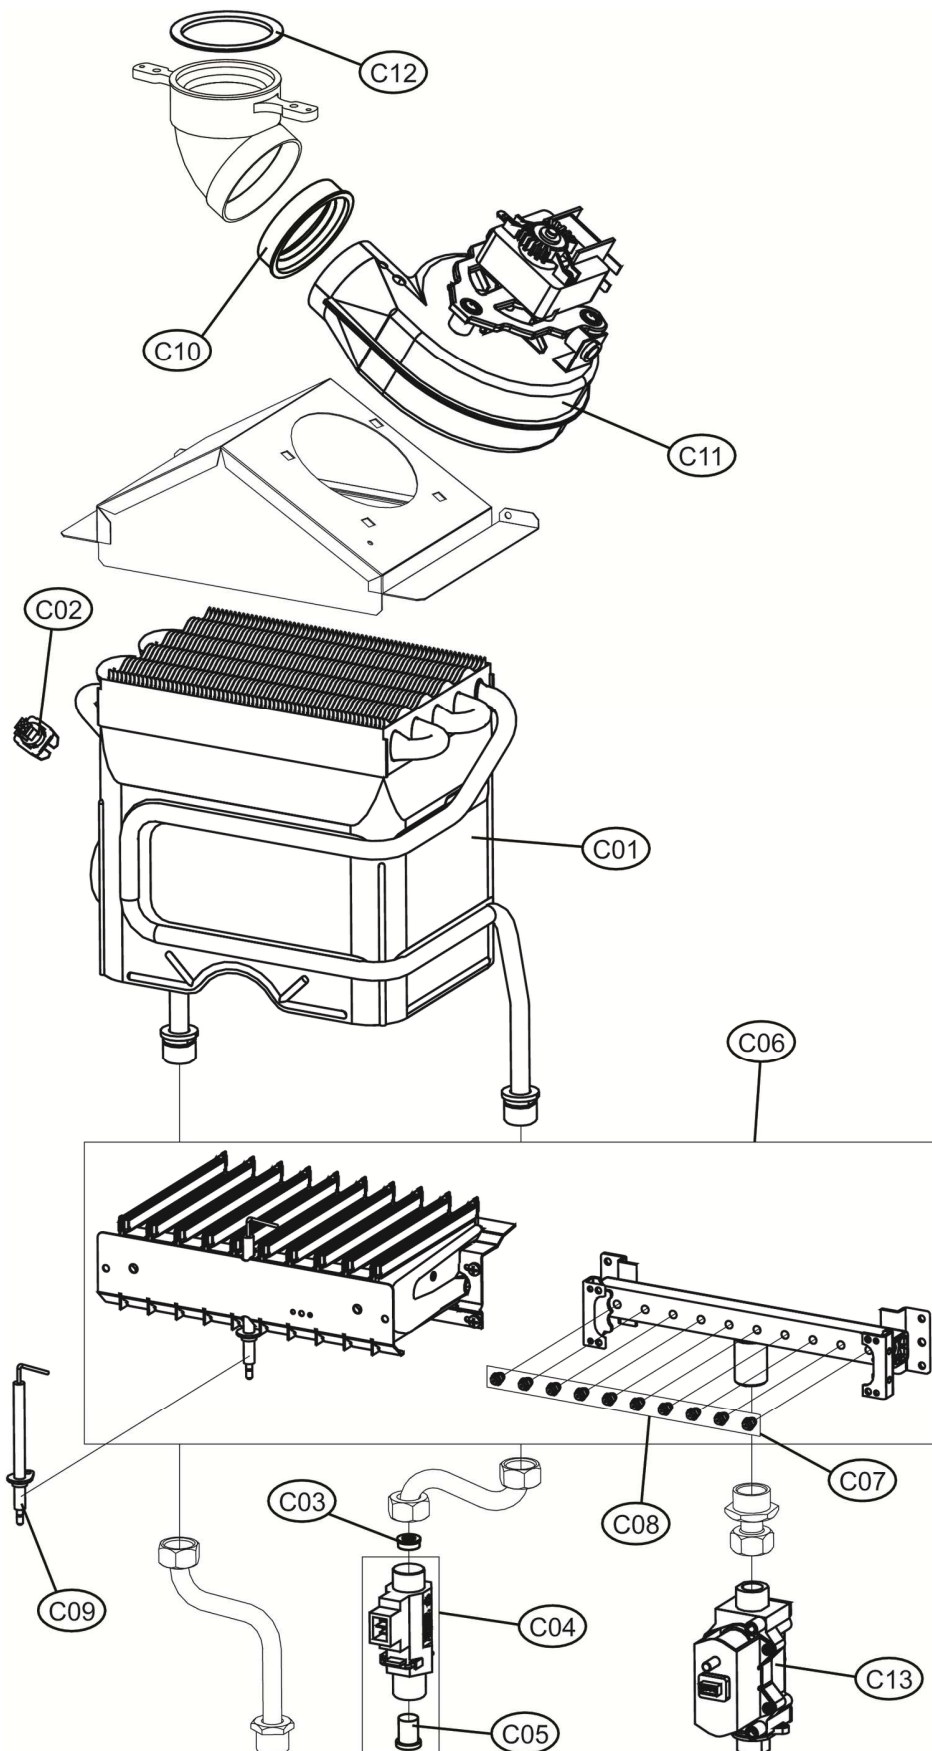

Lista Pezzi / Spare Parts / Ersatzsteile
List Onderdelen / Liste Pieces Detaches / Lista Piezas De Repuesto

SKY F 14 - SURF F 14 - RIVER F 14 - SUPREME 14 E TS

CODICE	EDIZIONE	MERCATO
30K0981004	07/03/2017	

Lista Pezzi / Spare Parts / Ersatzteile
List Onderdelen / Liste Pieces Detaches / Lista Piezas De Repuesto

SKY F 14 - SURF F 14 - RIVER F 14 - SUPREME 14 E TS

Lista Pezzi / Spare Parts / Ersatzsteile
List Onderdelen / Liste Pieces Detaches / Lista Piezas De Repuesto

SKY F 14 - SURF F 14 - RIVER F 14 - SUPREME 14 E TS

LISTA PEZZI

POS.	CODICE	DESC.	QT.
A01	39843560	KIT MANTELLO 14LT. (3110L040)	1.000
B01	39843581	KIT CENTRAL.ABM02 (38325981)	1.000
B02	39844070	KIT MASCHER.ABM02 SKY(35015100)	1.000
B03	39843590	KIT CAVO MONO EL. (38325530)	1.000
B04	39843600	KIT CAVI CABL. (38325530)	1.000
C01	39843640	KIT SCAMB.IGWH 14L (37405781)	1.000
C02	39843750	KIT SONDA TEMP.DP 14(36200810)	1.000
C03	39844100	KIT 5 REG.PORT.14Lt.(36903040)	1.000
C04	39818552	KIT FLUSSOST.BITRON (36400712)	1.000
C05	39812310	KIT N°5 FILTRI H2O (35007480)	1.000
C06	39843671	KIT BRUC.12R.m. (37609261)	1.000
C07	39843700	KIT 12 UG.1,25 m. (34009351)	1.000
C08	39825010	KIT 12 UG.0,77 GPL (34009651)	1.000
C09	39819431	KIT Elettrodo ACC. (36702891)	1.000
C10	39843790	KIT GUARN.VENTIL. (35102280)	1.000
C11	39846780	KIT VENTIL. 24Kw D (36602070)	1.000
C12	39817520	KIT DIAFR.FUMI (32700880-890)	1.000
C13	39841320	KIT VALV.GAS SGV (36803260)	1.000