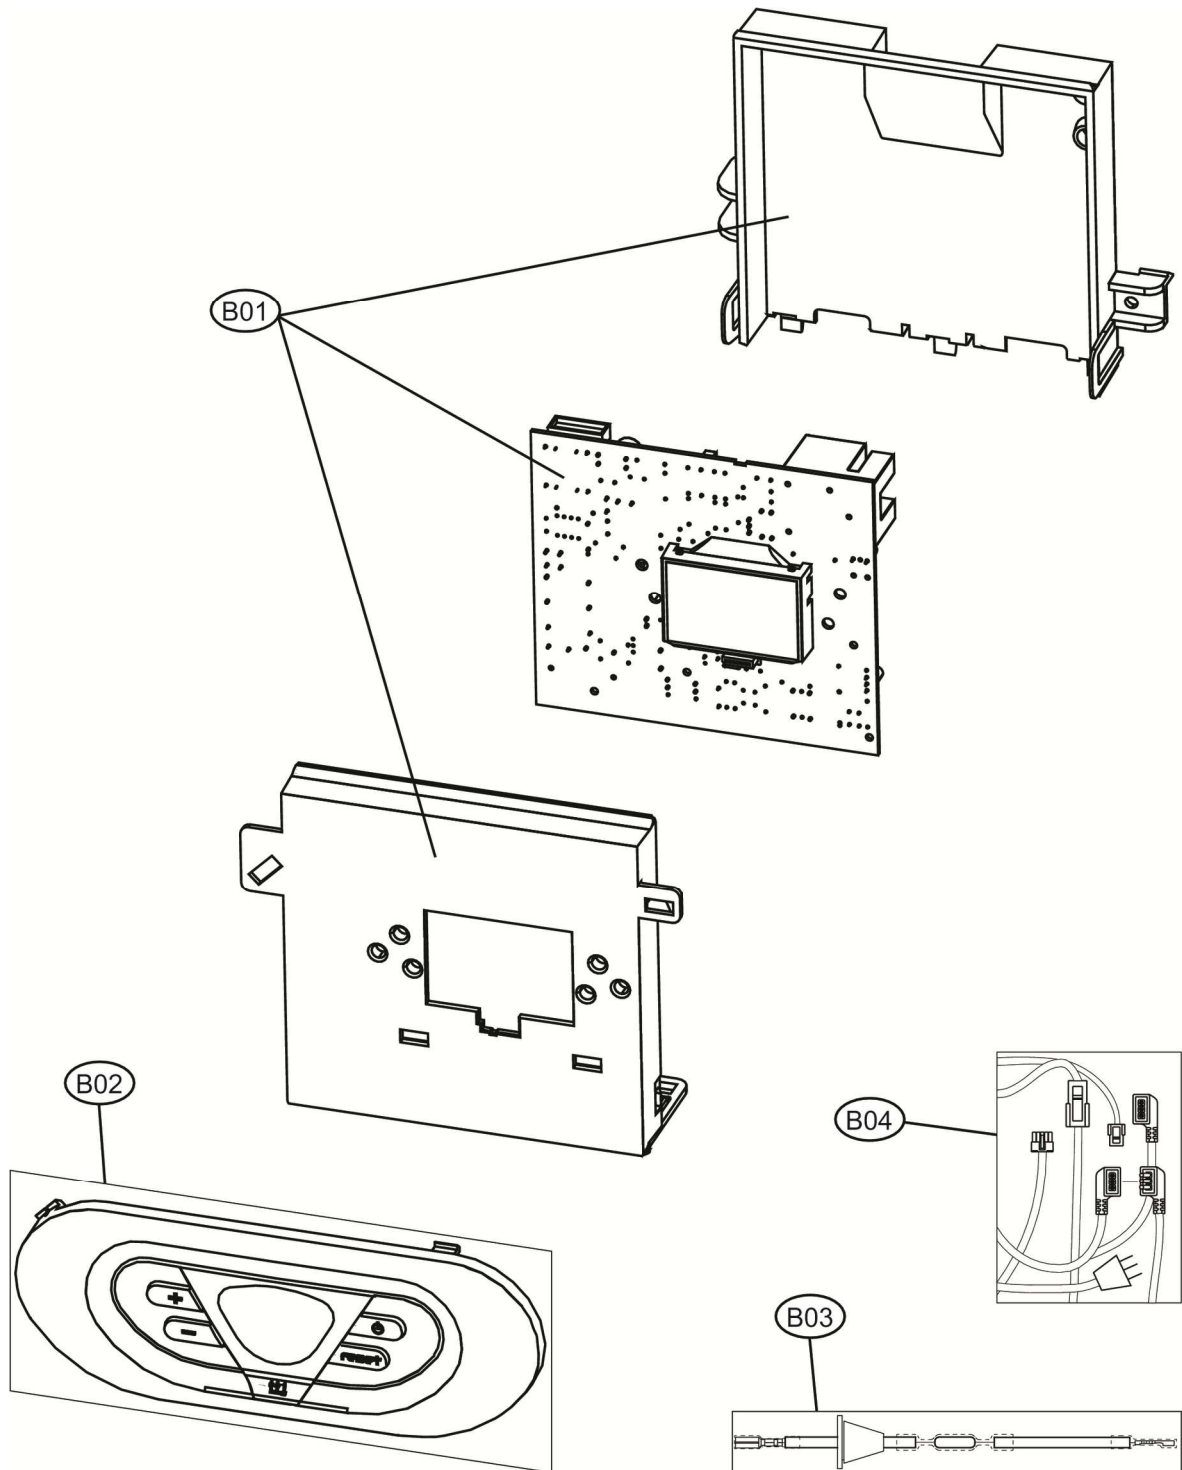

Lista Pezzi / Spare Parts / Ersatzsteile
List Onderdelen / Liste Pieces Detaches / Lista Piezas De Repuesto

SKY F 14 - SURF F 14 - RIVER F 14 - SUPREME 14 E TS

CODICE	EDIZIONE	MERCATO
30K0981004	07/03/2017	

Lista Pezzi / Spare Parts / Ersatzteile
List Onderdelen / Liste Pieces Detaches / Lista Piezas De Repuesto

SKY F 14 - SURF F 14 - RIVER F 14 - SUPREME 14 E TS

Lista Pezzi / Spare Parts / Ersatzsteile
List Onderdelen / Liste Pieces Detaches / Lista Piezas De Repuesto

SKY F 14 - SURF F 14 - RIVER F 14 - SUPREME 14 E TS

LISTA PEZZI

POS.	CODICE	DESC.	QT.
A01	39843560	KIT MANTELLO 14LT. (3110L040)	1.000
B01	39843581	KIT CENTRAL.ABM02 (38325981)	1.000
B02	39844070	KIT MASCHER.ABM02 SKY(35015100)	1.000
B03	39843590	KIT CAVO MONO EL. (38325530)	1.000
B04	39843600	KIT CAVI CABL. (38325530)	1.000
C01	39843640	KIT SCAMB.IGWH 14L (37405781)	1.000
C02	39843750	KIT SONDA TEMP.DP 14(36200810)	1.000
C03	39844100	KIT 5 REG.PORT.14Lt.(36903040)	1.000
C04	39818552	KIT FLUSSOST.BITRON (36400712)	1.000
C05	39812310	KIT N°5 FILTRI H2O (35007480)	1.000
C06	39843671	KIT BRUC.12R.m. (37609261)	1.000
C07	39843700	KIT 12 UG.1,25 m. (34009351)	1.000
C08	39825010	KIT 12 UG.0,77 GPL (34009651)	1.000
C09	39819431	KIT Elettrodo ACC. (36702891)	1.000
C10	39843790	KIT GUARN.VENTIL. (35102280)	1.000
C11	39846780	KIT VENTIL. 24Kw D (36602070)	1.000
C12	39817520	KIT DIAFR.FUMI (32700880-890)	1.000
C13	39841320	KIT VALV.GAS SGV (36803260)	1.000