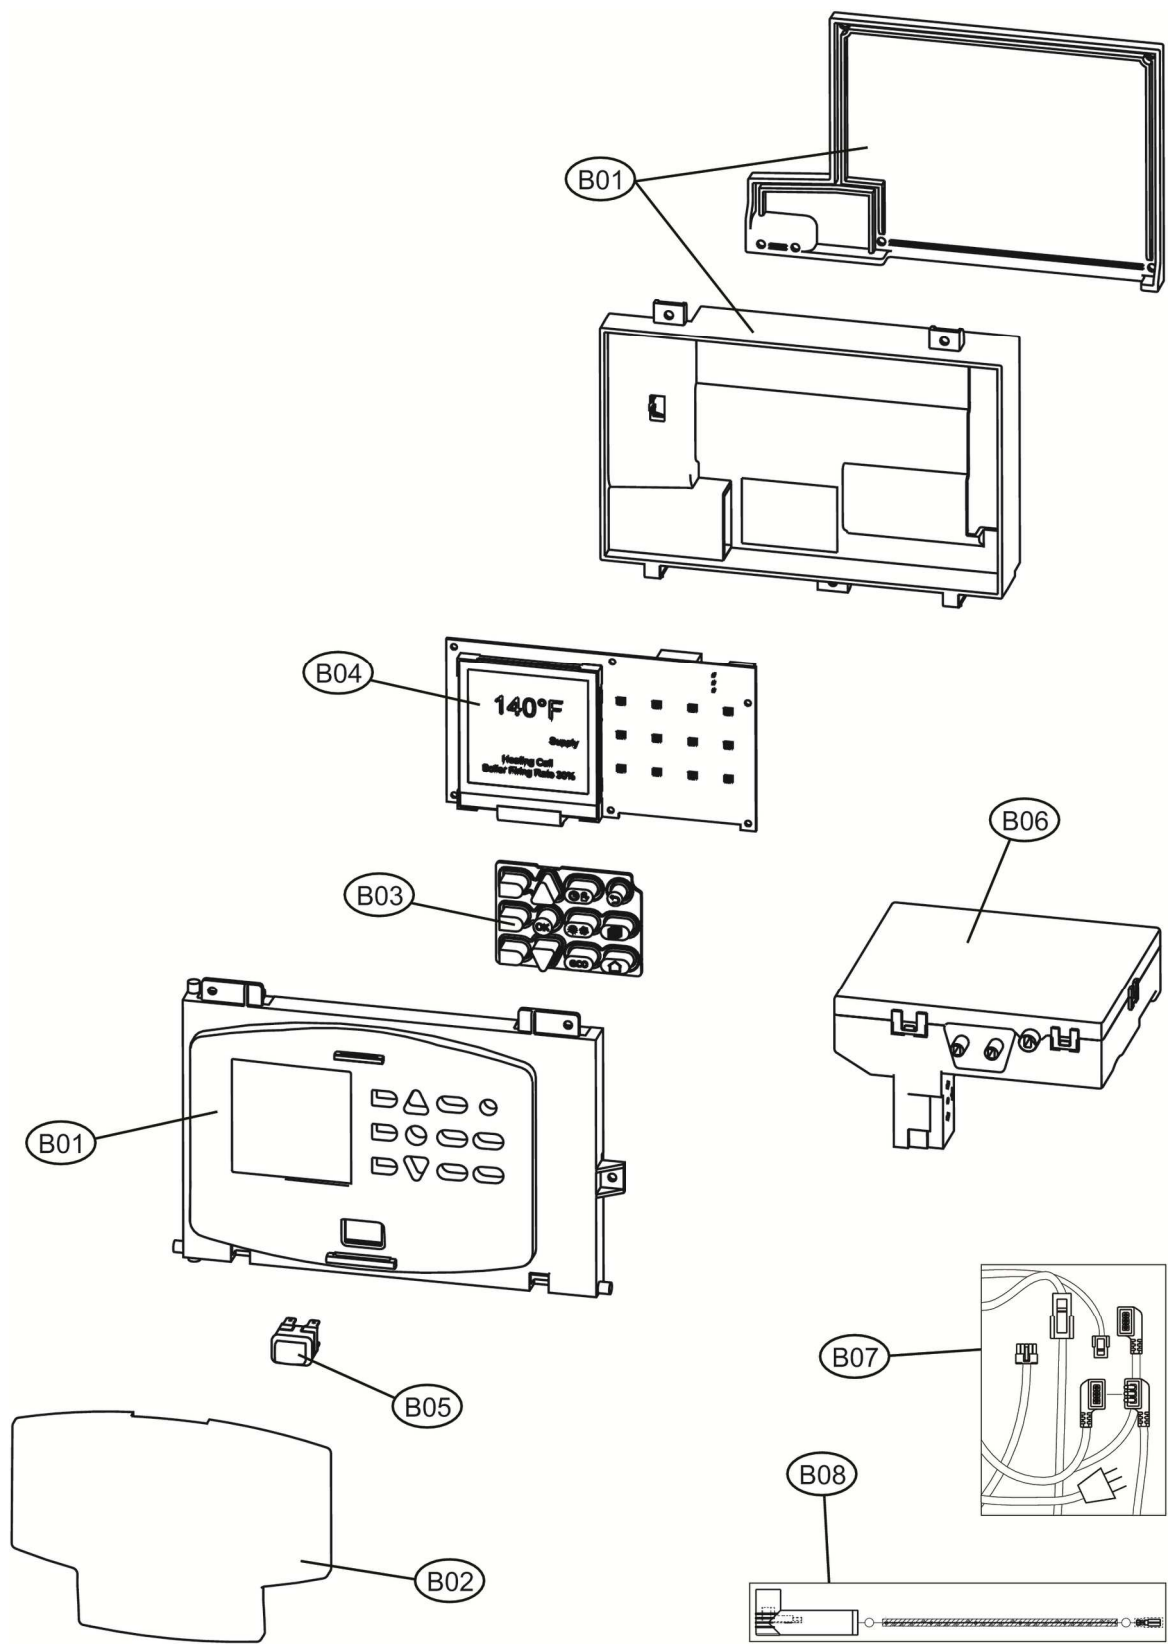

Lista Pezzi / Spare Parts / Ersatzteile
List Onderdelen / Liste Pieces Detaches / Lista Piezas De Repuesto
**QUADRIFOGLIO / FUTURIA FLC / AURA FLC / ECO
JV / ARTAX / QUADRISTAR (B 125) - E - 2014**