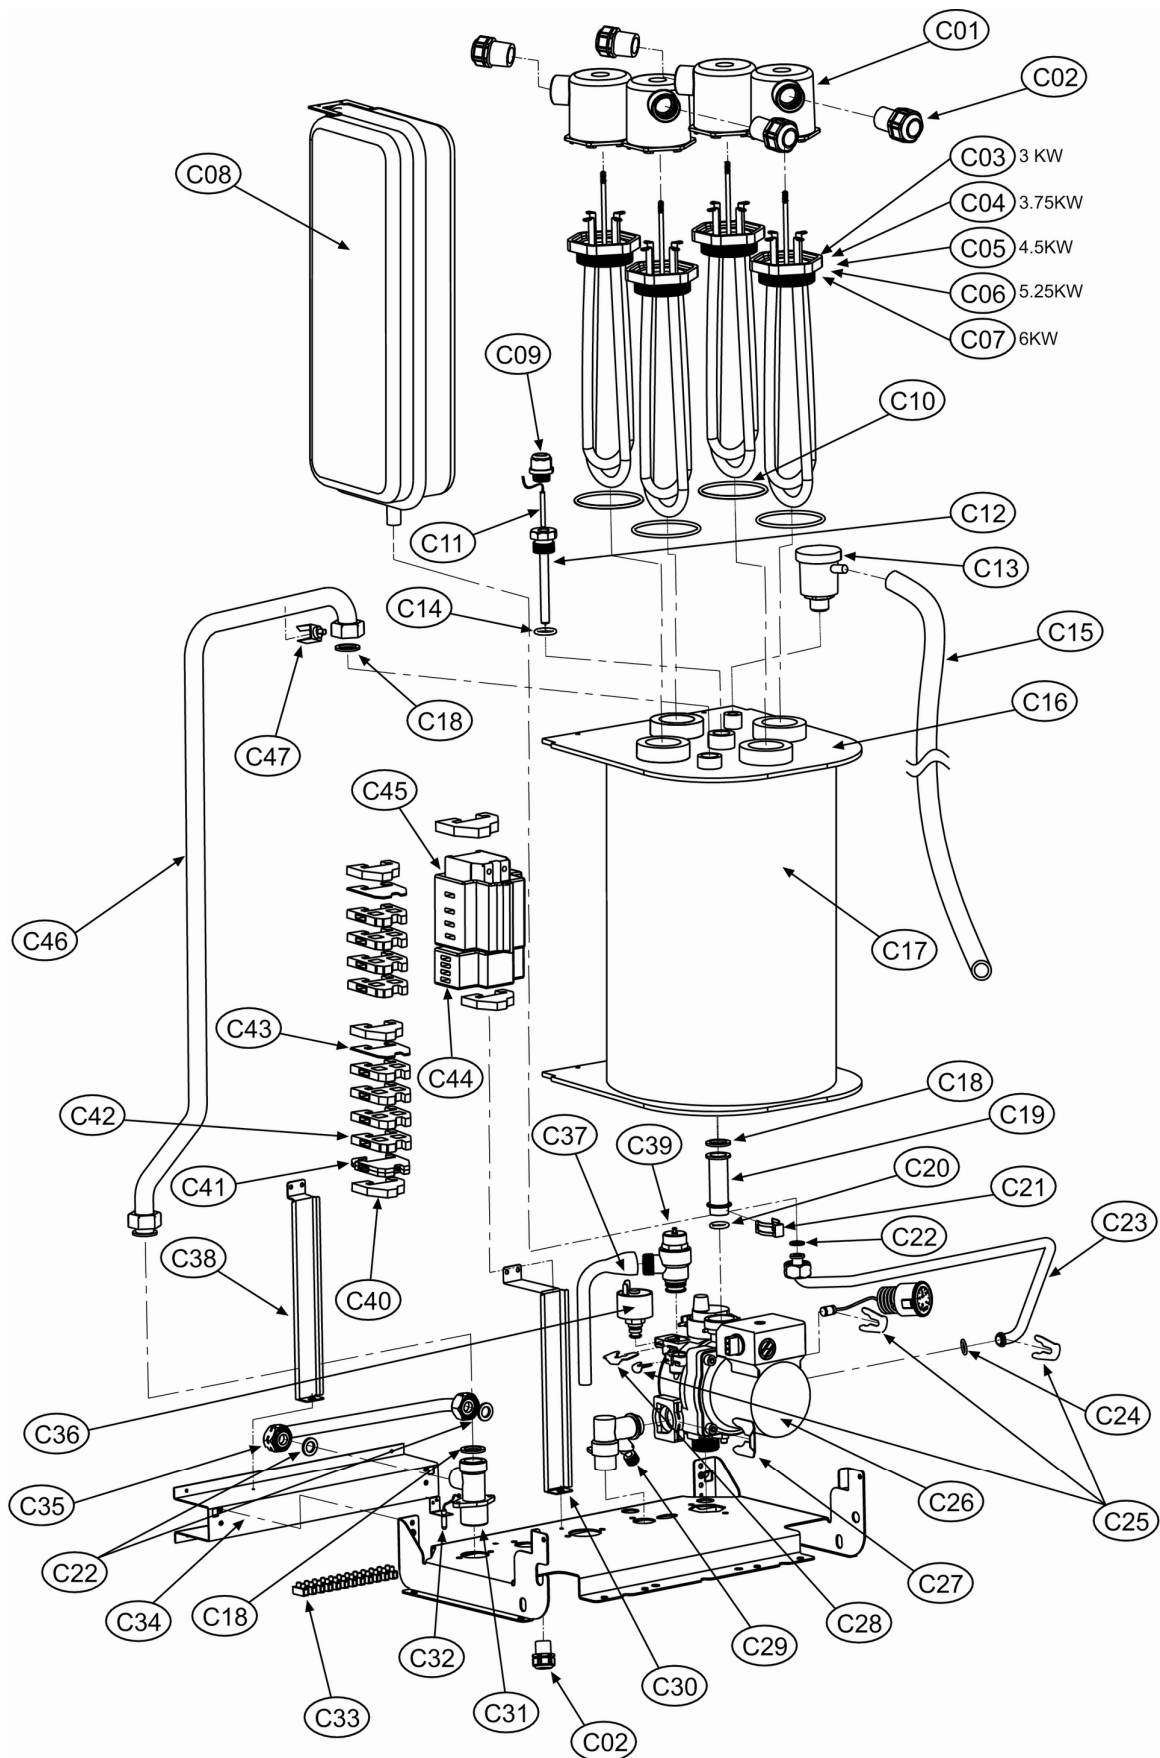

LEB 12.0 - 18.0 - 24.0