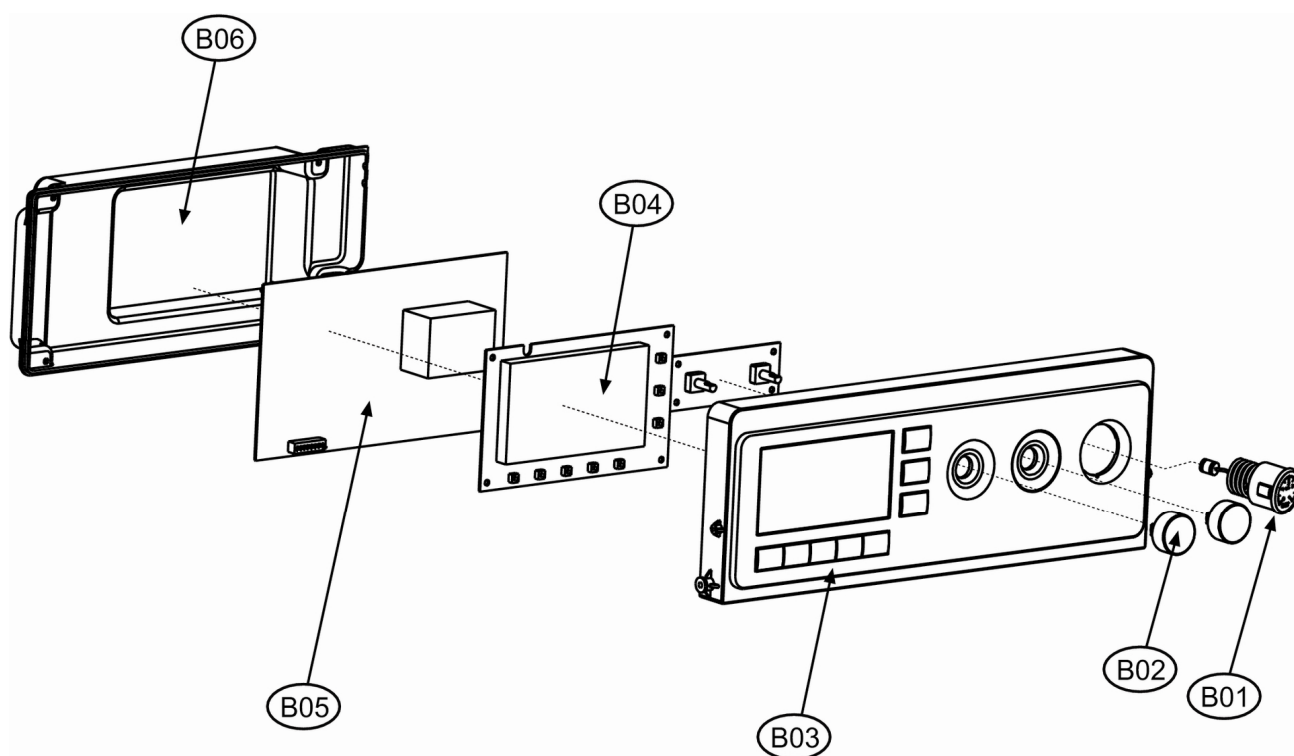

Lista Pezzi / Spare Parts / Ersatzteile
List Onderdelen / Liste Pieces Detaches / Lista Piezas De Repuesto

LEB 12.0 - 18.0 - 24.0

CODICE	EDIZIONE	MERCATO
30K1258000	19/05/2014	

LEB 12.0 - 18.0 - 24.0

LEB 12.0 - 18.0 - 24.0

LEB 12.0 - 18.0 - 24.0

LEB 12.0 - 18.0 - 24.0

	 <p style="text-align: right;">B07</p>	46461070	
	 <p style="text-align: right;">B08</p>	46461370	
 <p style="text-align: right;">B09</p>	46461380	 <p style="text-align: right;">B10</p>	46461390
 <p style="text-align: right;">B11</p>	46461400	 <p style="text-align: right;">B12</p>	46461410
 <p style="text-align: right;">B13</p>	46460950	 <p style="text-align: right;">B14</p>	46460960
 <p style="text-align: right;">B15</p>	46461470	 <p style="text-align: right;">B16</p>	46461000
 <p style="text-align: right;">B17</p>	46461420	 <p style="text-align: right;">B18</p>	46461430
 <p style="text-align: right;">B19</p>	46461270	 <p style="text-align: right;">B20</p>	46461260
 <p style="text-align: right;">B21</p>	46461440	 <p style="text-align: right;">B22</p>	46461450
 <p style="text-align: right;">B23</p>	46461250	 <p style="text-align: right;">B24</p>	46461460