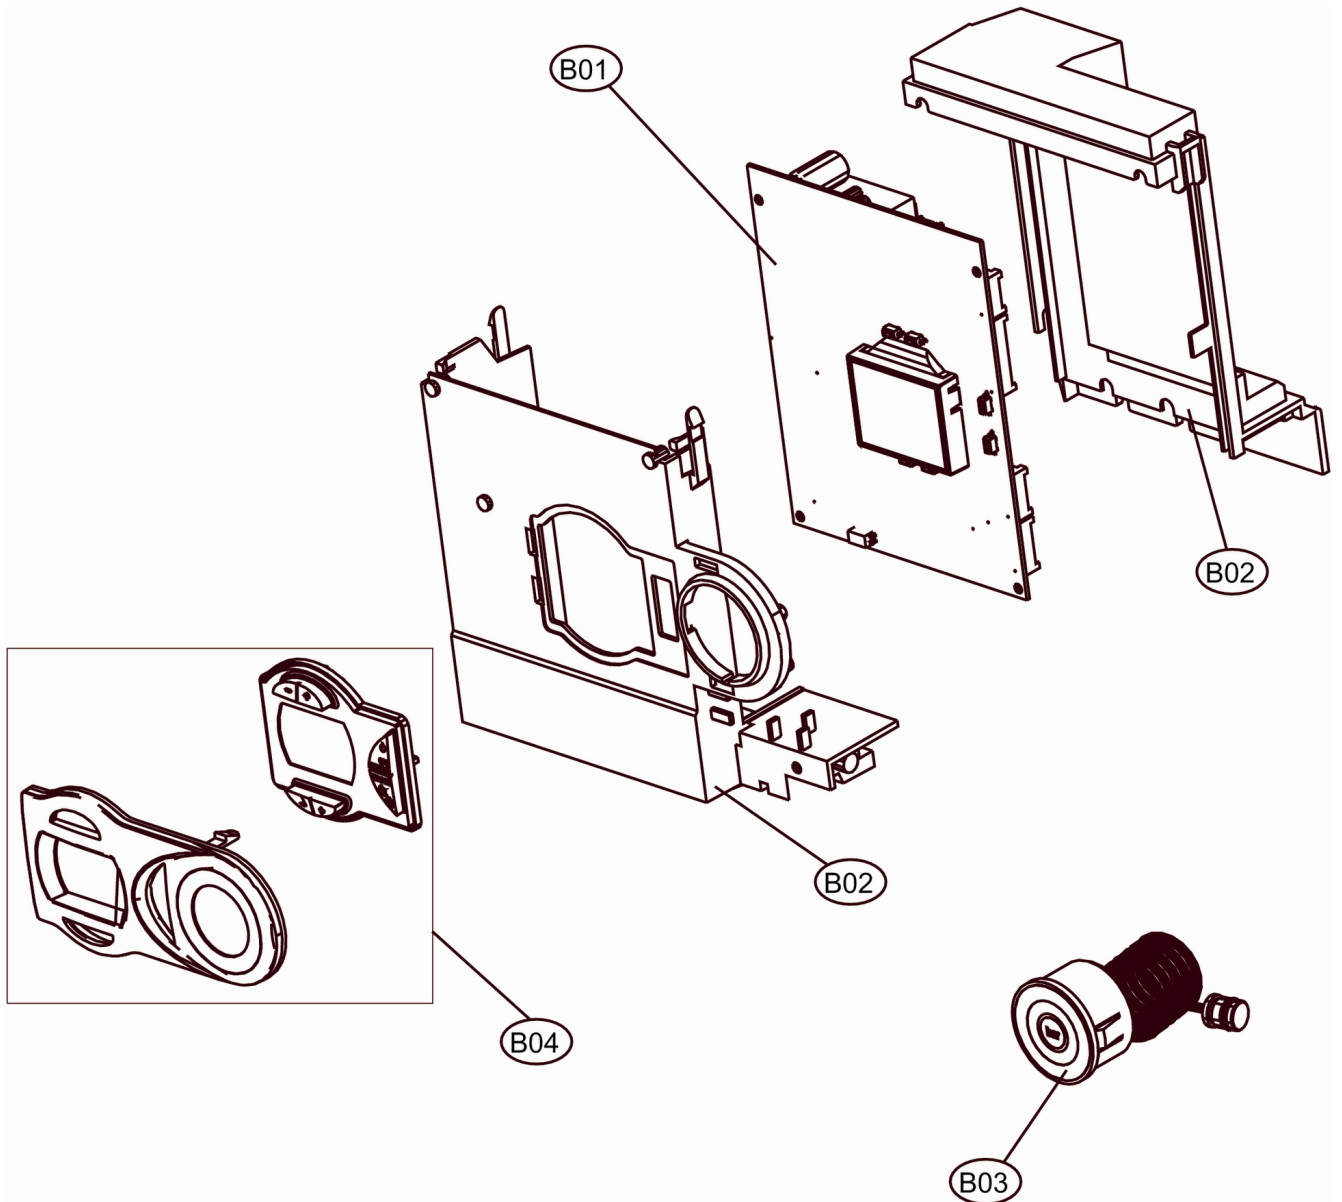

ECONCEPT tech 25C