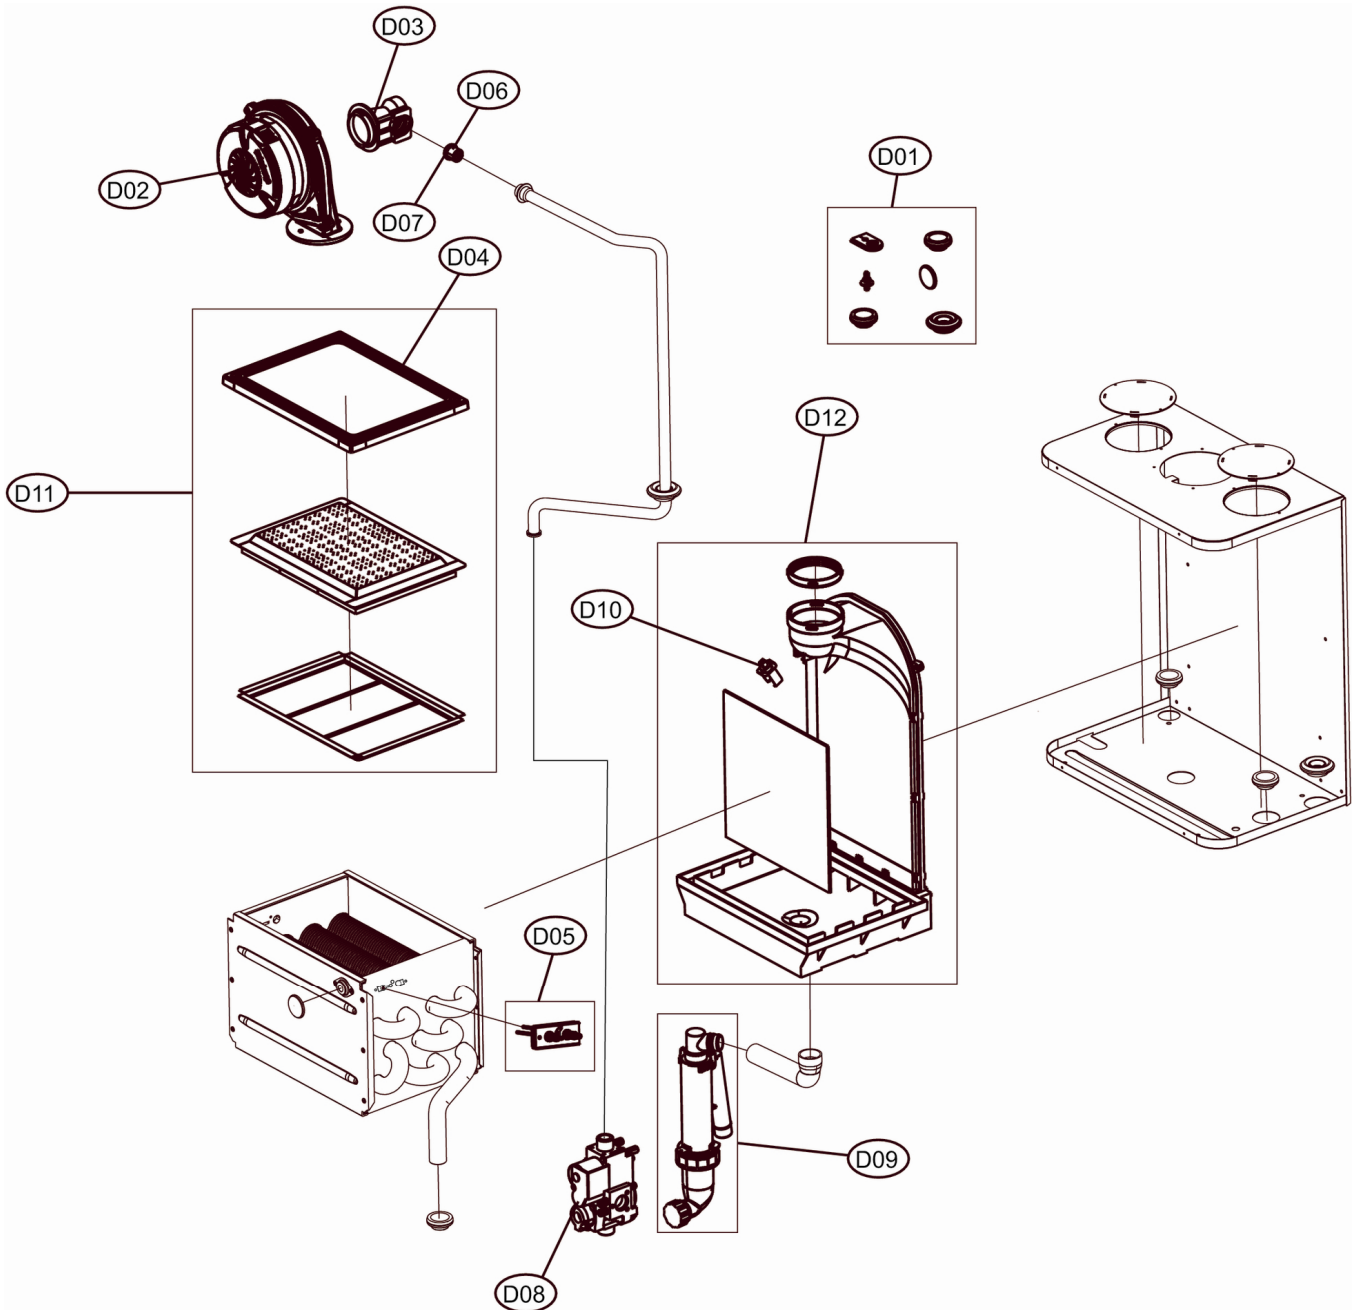

ECONCEPT tech 25C

ECONCEPT tech 25C

ECONCEPT tech 25C

ECONCEPT tech 25C

ECONCEPT tech 25C

LISTA PEZZI

POS.	CODICE	DESC.	QT.
A01	39828180	KIT MANTELLO M7"FOL"(31120290)	1.000
B01	39821521	KIT CENTRALINA EL. (36508001)	1.000
B02	39819520	KIT SCATOLA EL. (35012240)	1.000
B03	39820080	KIT IDROMETRO (36402190)	1.000
B04	39820650	KIT MASCHERINA "FOL"(35011970)	1.000
C01	39821530	KIT SONDA TEMP.DP. (36200720)	1.000
C02	39830940	KIT PACCO LAM. (37404860)	1.000
C03	39810220	KIT SONDA TEMP.RISC.(36200540)	1.000
C04	39810230	KIT SONDA TEMP.SAN. (36200640)	1.000
C05	39818270	KIT VALV.SIC. (39404720)	1.000
C06	39818260	KIT PRESSOST.H2O (39404710)	1.000
C07	39818220	KIT V.ARIA (39404380-39404730)	1.000
C08	39820450	KIT FLUSSOM.ELTEK (36402180)	1.000
C09	39820460	KIT 5 FILTRI GR.MAND(34014301)	1.000
C10	39813010	KIT 5 REG.PORT.10Lt.(36902080)	1.000
C11	39820441	KIT VALV.3VIE (36902240)	1.000
C12	39800960	KIT VASO ESP.8LT. (36800360)	1.000
C13	39818450	KIT POMPA AO/FX3FPL (36600100)	1.000
C14	39818790	KIT 10 VALV.N/R. (36902190)	1.000
C15	39820910	KIT SCAMBIATORE 16P.(37404400)	1.000
C16	39808980	KIT RUB.3/8" Tp.5014(36901470)	1.000
D01	39828030	KIT GUARN.CALD.Mod.25 Fm.M7	1.000
D02	39828060	KIT VENTIL.NRG118 (36600270)	1.000
D03	39828070	KIT VENTURI VENTIL. (35013170)	1.000
D04	39821590	KIT GUARN.COP.BRUC. (35101722)	1.000
D05	39830950	KIT GRUPPO ELETTRODI(36702920)	1.000
D06	39828090	KIT UGELLO GAS m. (32203770)	1.000
D07	39828190	KIT UGELLO GAS gpl (32203840)	1.000
D08	39828050	KIT VALV.GAS (36800680)	1.000
D09	39821660	KIT SIFONE COMPL. (35102610)	1.000
D10	39810340	KIT SONDA FUMI (36200740)	1.000
D11	39807910	KIT BRUC.CERAM. (37608170)	1.000
D12	39828040	KIT VASCA COND. (35012740)	1.000