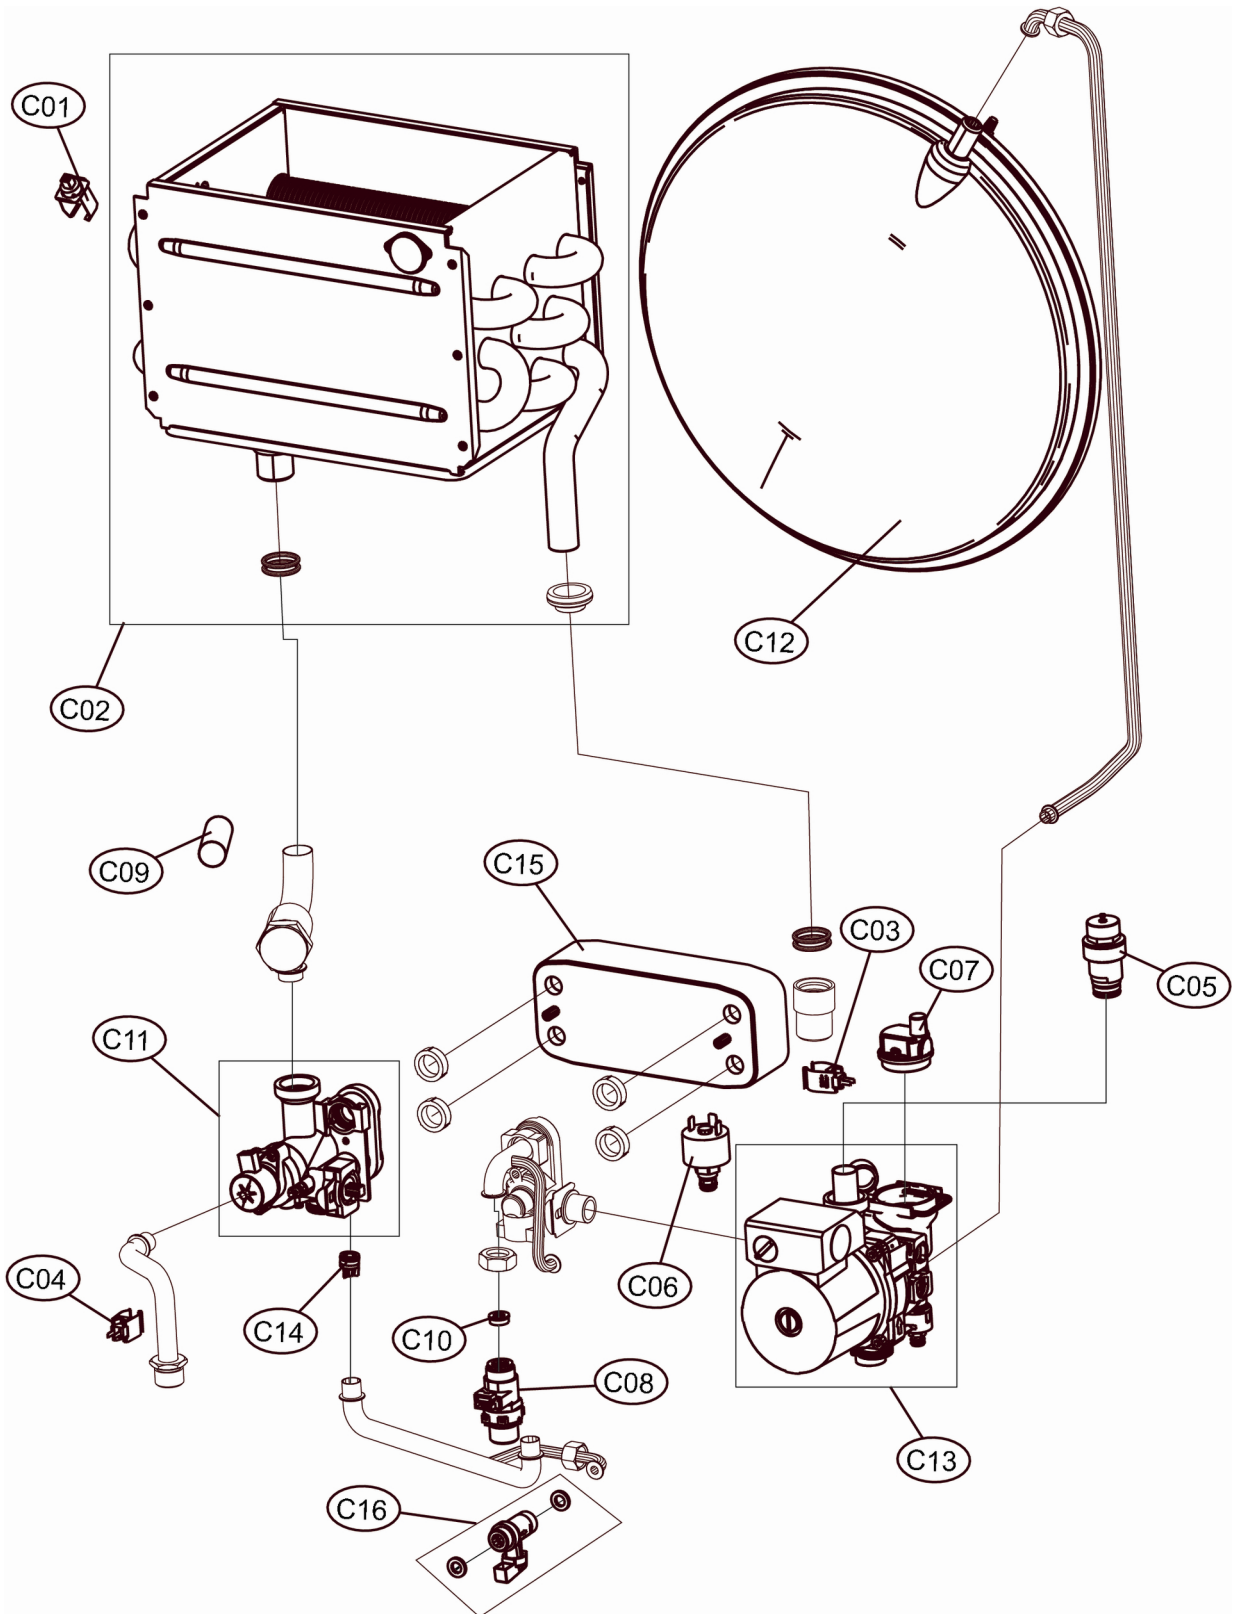

ECONCEPT tech 25C