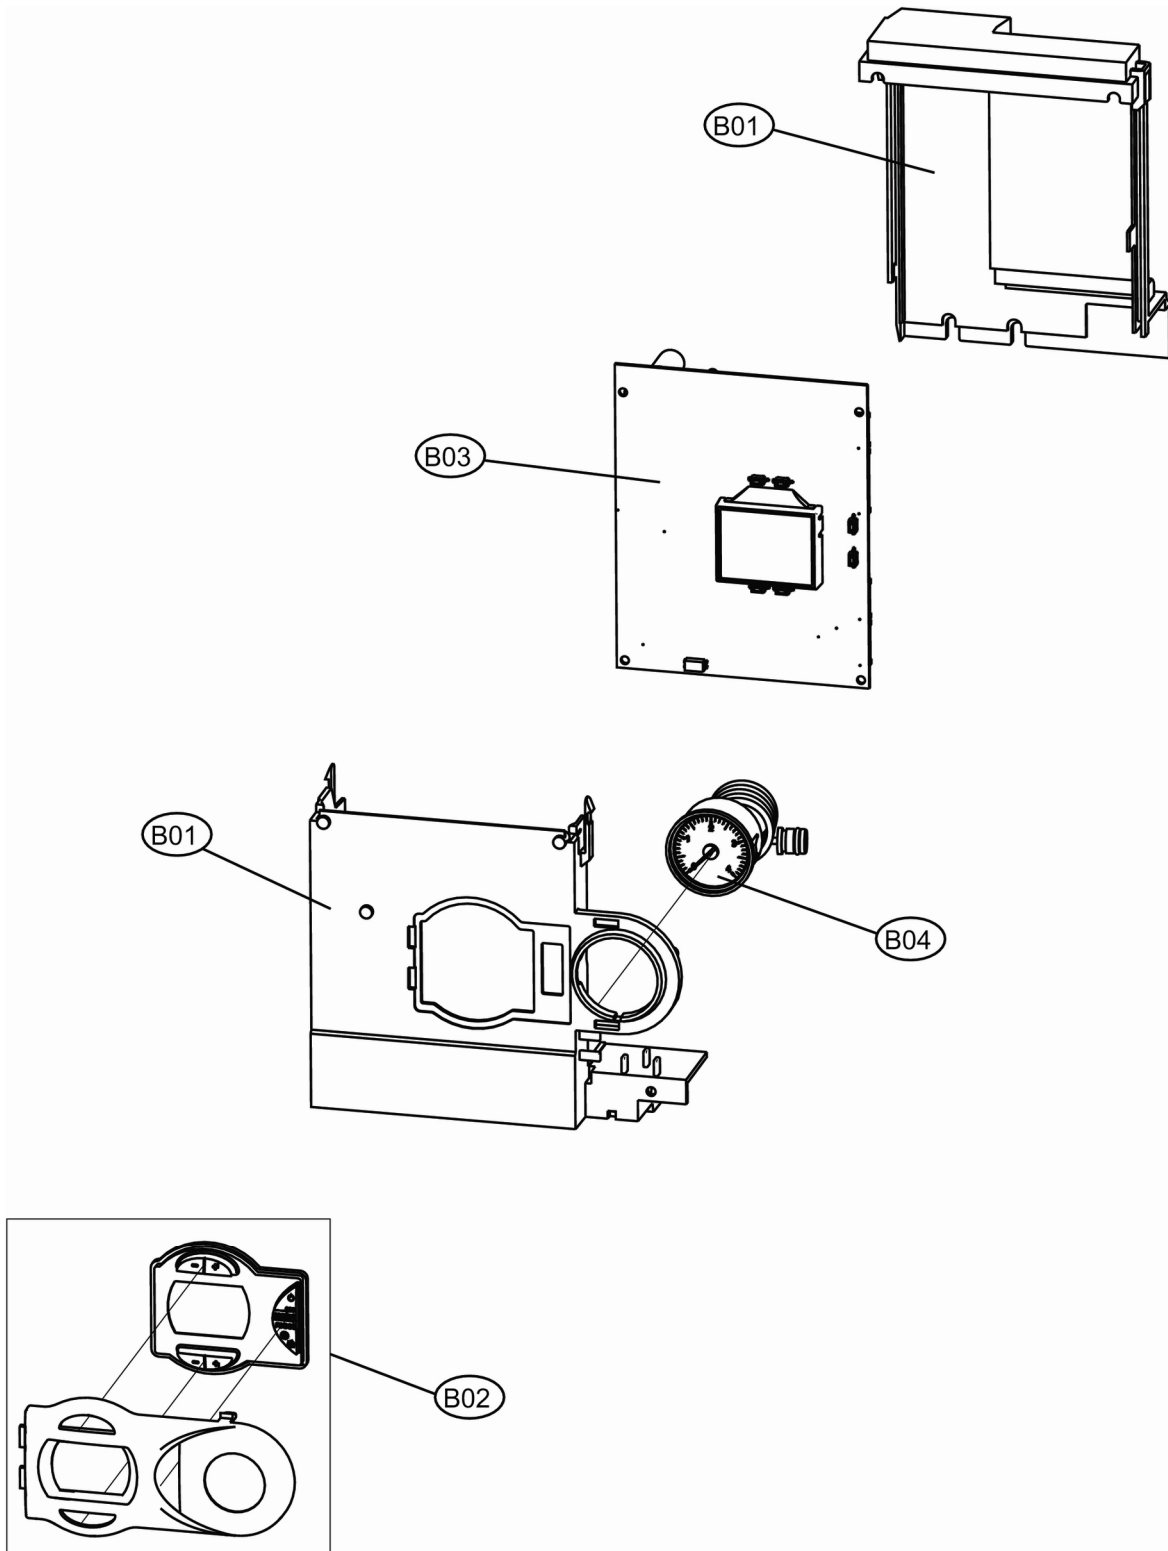

Lista Pezzi / Spare Parts / Ersatzteile
List Onderdelen / Liste Pieces Detaches / Lista Piezas De Repuesto

ECONCEPT tech 10-18A

CODICE	EDIZIONE	MERCATO
30K0817000	15/06/2009	WF

Lista Pezzi / Spare Parts / Ersatzsteile
List Onderdelen / Liste Pieces Detaches / Lista Piezas De Repuesto

ECONCEPT tech 10-18A

ECONCEPT tech 10-18A

ECONCEPT tech 10-18A

ECONCEPT tech 10-18A

ECONCEPT tech 10-18A

LISTA PEZZI

POS.	CODICE
A01	39835500
B01	39819520
B02	39820650
B03	39821522
B04	39820080
C01	39837640
C02	39821530
C03	39834010
C04	39810220
C05	39818260
C06	39818270
C07	39818220
C08	39828210
C09	39827800
C10	39820460
C11	39818450
C12	39818790
C13	39808980
D01	39834030
D02	39828060
D03	39837890
D04	39832360
D05	39837870
D06	39837880
D07	39828050
D08	39821660
D09	39810340
D10	39834040
D11	39834050
D12	39834070
D13	39836880
D14	39834820

ECONCEPT tech 10-18A

LISTA PEZZI

POS.	CODICE
A01	39835500
B01	39819520
B02	39820650
B03	39821522
B04	39820080
C01	39837640
C02	39821530
C03	39834010
C04	39810220
C05	39818260
C06	39818270
C07	39818220
C08	39828210
C09	39827800
C10	39820460
C11	39818450
C12	39818790
C13	39808980
D01	39834030
D02	39828060
D03	39828070
D04	39832360
D05	39835530
D06	39835540
D07	39828050
D08	39821660
D09	39810340
D10	39834040
D11	39834050
D12	39834070
D13	39836880
D14	39834820