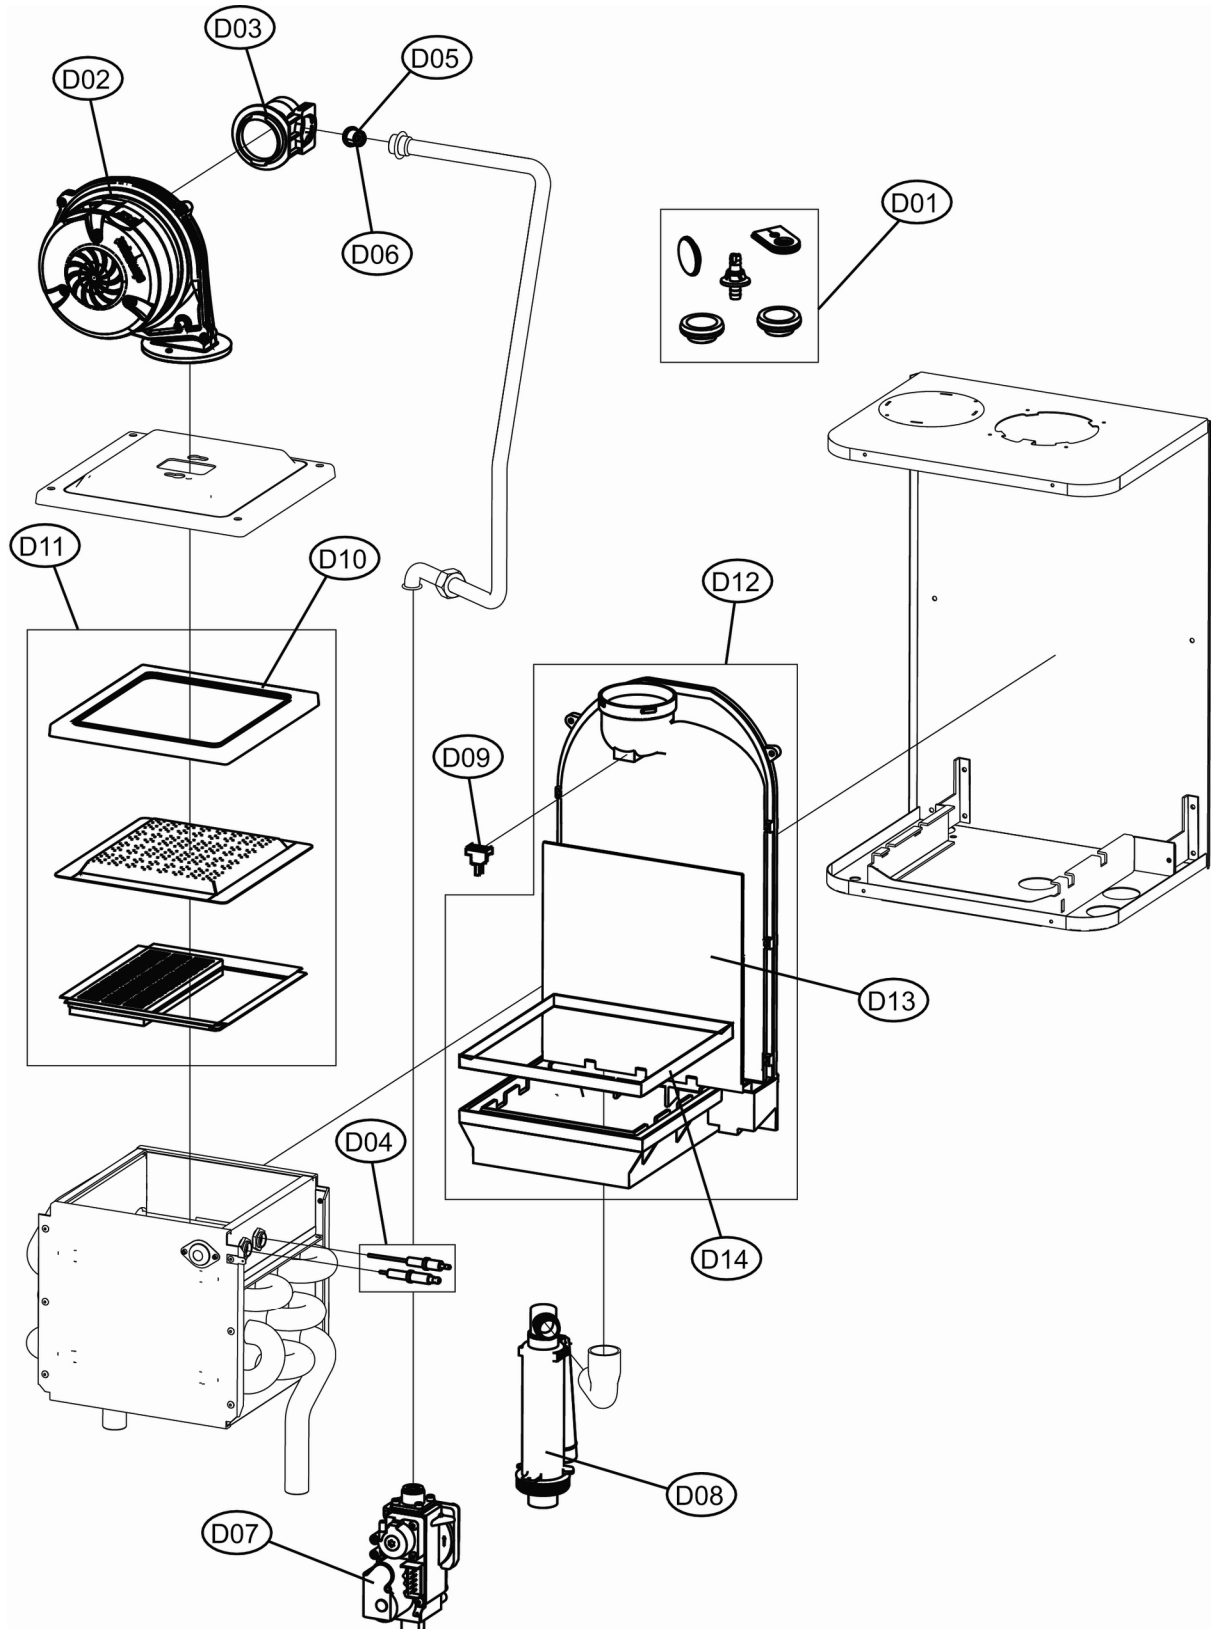

Lista Pezzi / Spare Parts / Ersatzteile
List Onderdelen / Liste Pieces Detaches / Lista Piezas De Repuesto

ECONCEPT tech 10-18A

CODICE	EDIZIONE	MERCATO
30K0817000	15/06/2009	WF

Lista Pezzi / Spare Parts / Ersatzsteile
List Onderdelen / Liste Pieces Detaches / Lista Piezas De Repuesto

ECONCEPT tech 10-18A

ECONCEPT tech 10-18A

ECONCEPT tech 10-18A

ECONCEPT tech 10-18A

ECONCEPT tech 10-18A

LISTA PEZZI

POS.	CODICE
A01	39835500
B01	39819520
B02	39820650
B03	39821522
B04	39820080
C01	39837640
C02	39821530
C03	39834010
C04	39810220
C05	39818260
C06	39818270
C07	39818220
C08	39828210
C09	39827800
C10	39820460
C11	39818450
C12	39818790
C13	39808980
D01	39834030
D02	39828060
D03	39837890
D04	39832360
D05	39837870
D06	39837880
D07	39828050
D08	39821660
D09	39810340
D10	39834040
D11	39834050
D12	39834070
D13	39836880
D14	39834820

ECONCEPT tech 10-18A

LISTA PEZZI

POS.	CODICE
A01	39835500
B01	39819520
B02	39820650
B03	39821522
B04	39820080
C01	39837640
C02	39821530
C03	39834010
C04	39810220
C05	39818260
C06	39818270
C07	39818220
C08	39828210
C09	39827800
C10	39820460
C11	39818450
C12	39818790
C13	39808980
D01	39834030
D02	39828060
D03	39828070
D04	39832360
D05	39835530
D06	39835540
D07	39828050
D08	39821660
D09	39810340
D10	39834040
D11	39834050
D12	39834070
D13	39836880
D14	39834820