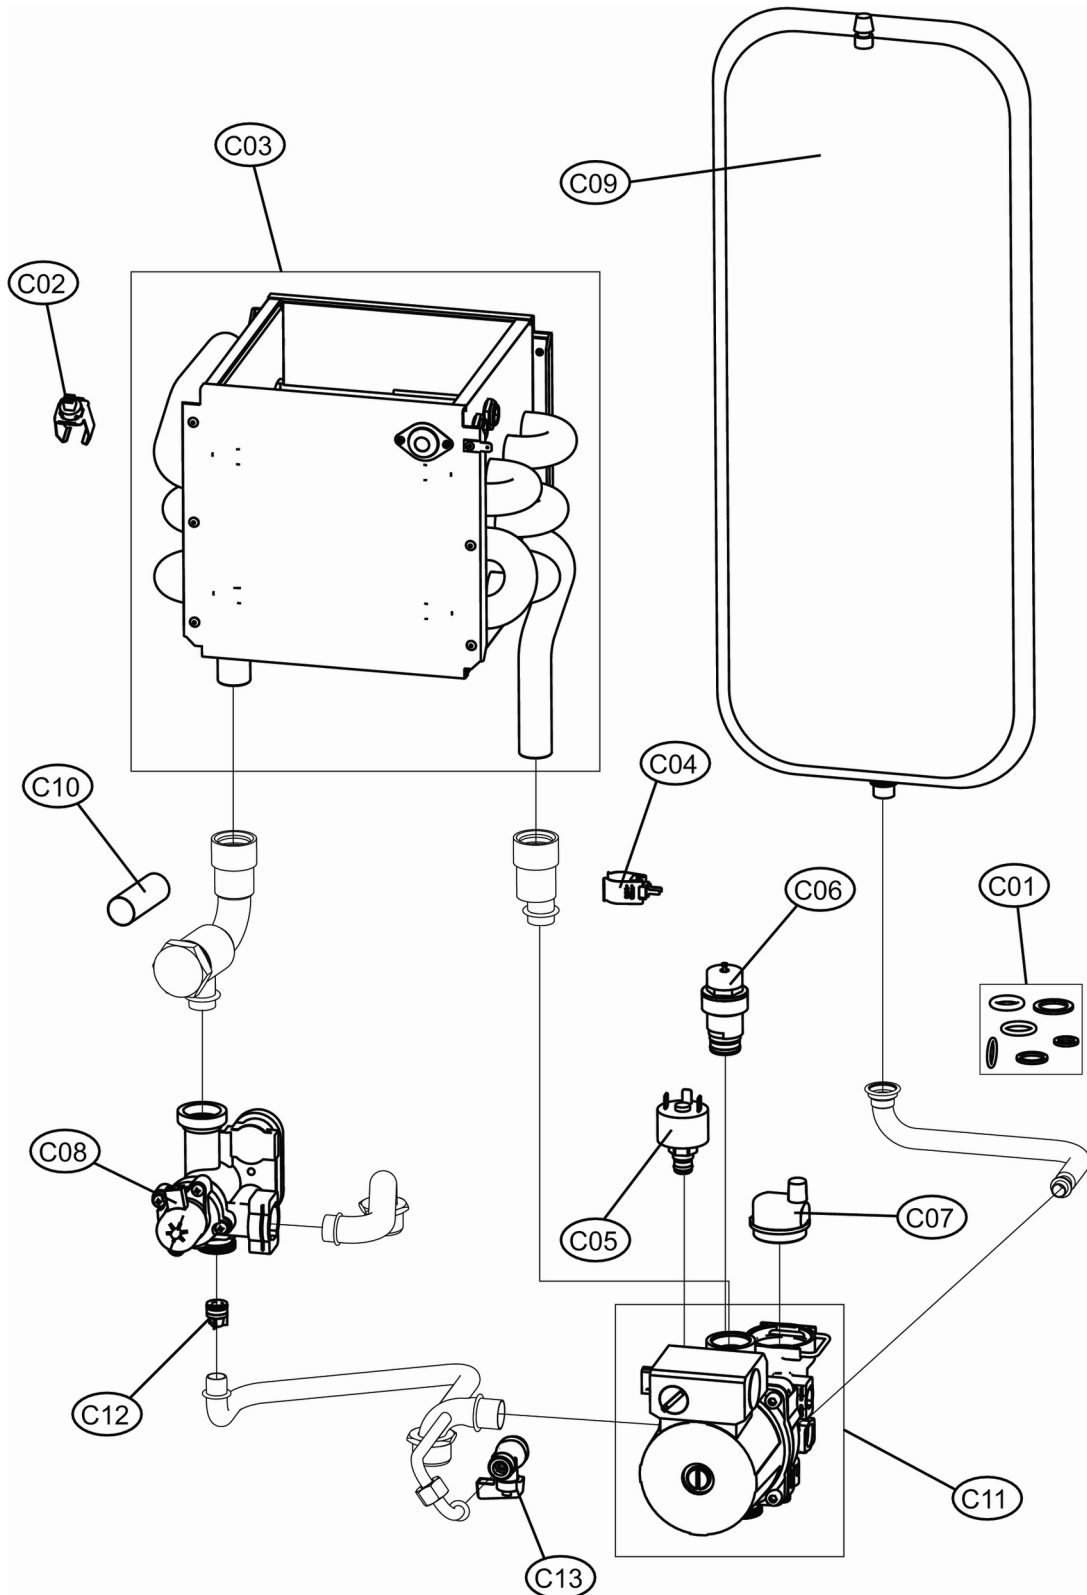

Lista Pezzi / Spare Parts / Ersatzteile
List Onderdelen / Liste Pieces Detaches / Lista Piezas De Repuesto

ECONCEPT tech 10-18A

CODICE	EDIZIONE	MERCATO
30K0817000	15/06/2009	WF

Lista Pezzi / Spare Parts / Ersatzsteile
List Onderdelen / Liste Pieces Detaches / Lista Piezas De Repuesto

ECONCEPT tech 10-18A

ECONCEPT tech 10-18A

ECONCEPT tech 10-18A

ECONCEPT tech 10-18A

ECONCEPT tech 10-18A

LISTA PEZZI

POS.	CODICE
A01	39835500
B01	39819520
B02	39820650
B03	39821522
B04	39820080
C01	39837640
C02	39821530
C03	39834010
C04	39810220
C05	39818260
C06	39818270
C07	39818220
C08	39828210
C09	39827800
C10	39820460
C11	39818450
C12	39818790
C13	39808980
D01	39834030
D02	39828060
D03	39837890
D04	39832360
D05	39837870
D06	39837880
D07	39828050
D08	39821660
D09	39810340
D10	39834040
D11	39834050
D12	39834070
D13	39836880
D14	39834820

ECONCEPT tech 10-18A

LISTA PEZZI

POS.	CODICE
A01	39835500
B01	39819520
B02	39820650
B03	39821522
B04	39820080
C01	39837640
C02	39821530
C03	39834010
C04	39810220
C05	39818260
C06	39818270
C07	39818220
C08	39828210
C09	39827800
C10	39820460
C11	39818450
C12	39818790
C13	39808980
D01	39834030
D02	39828060
D03	39828070
D04	39832360
D05	39835530
D06	39835540
D07	39828050
D08	39821660
D09	39810340
D10	39834040
D11	39834050
D12	39834070
D13	39836880
D14	39834820