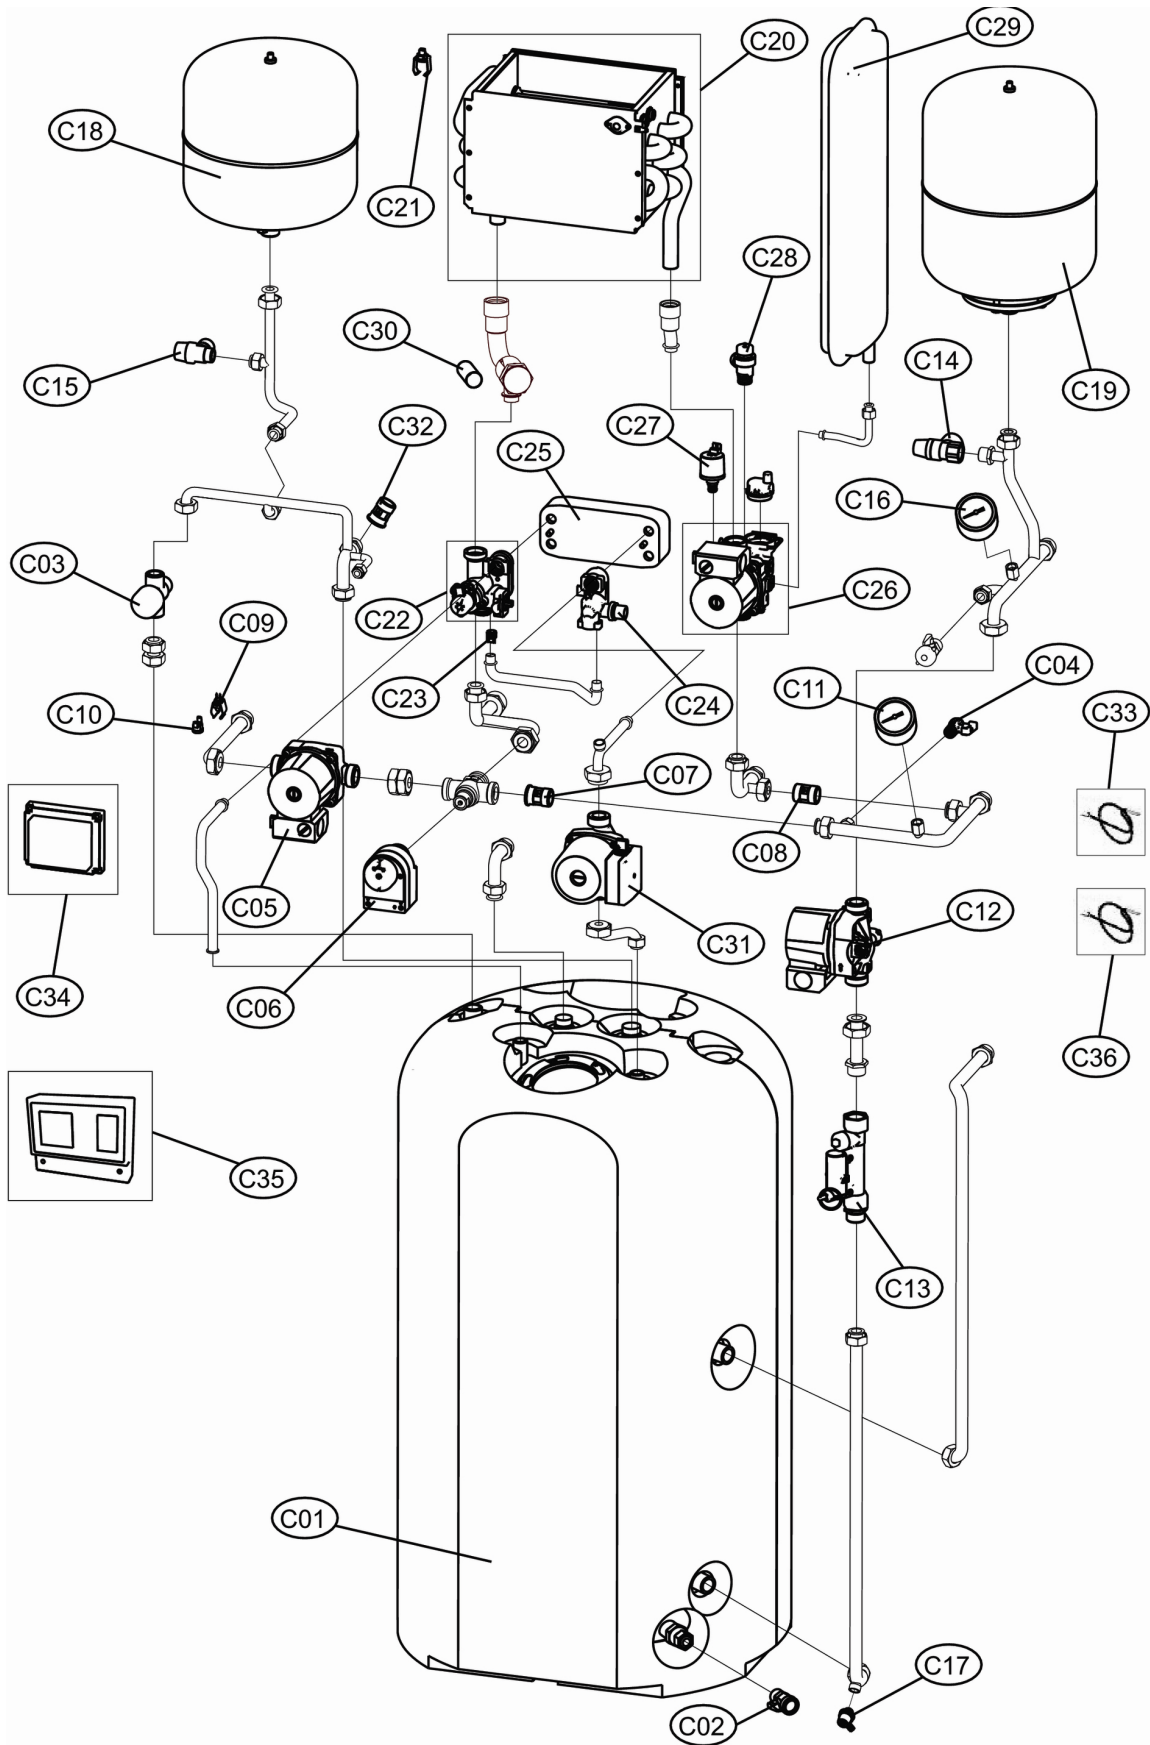

ECONCEPT solar ST 25