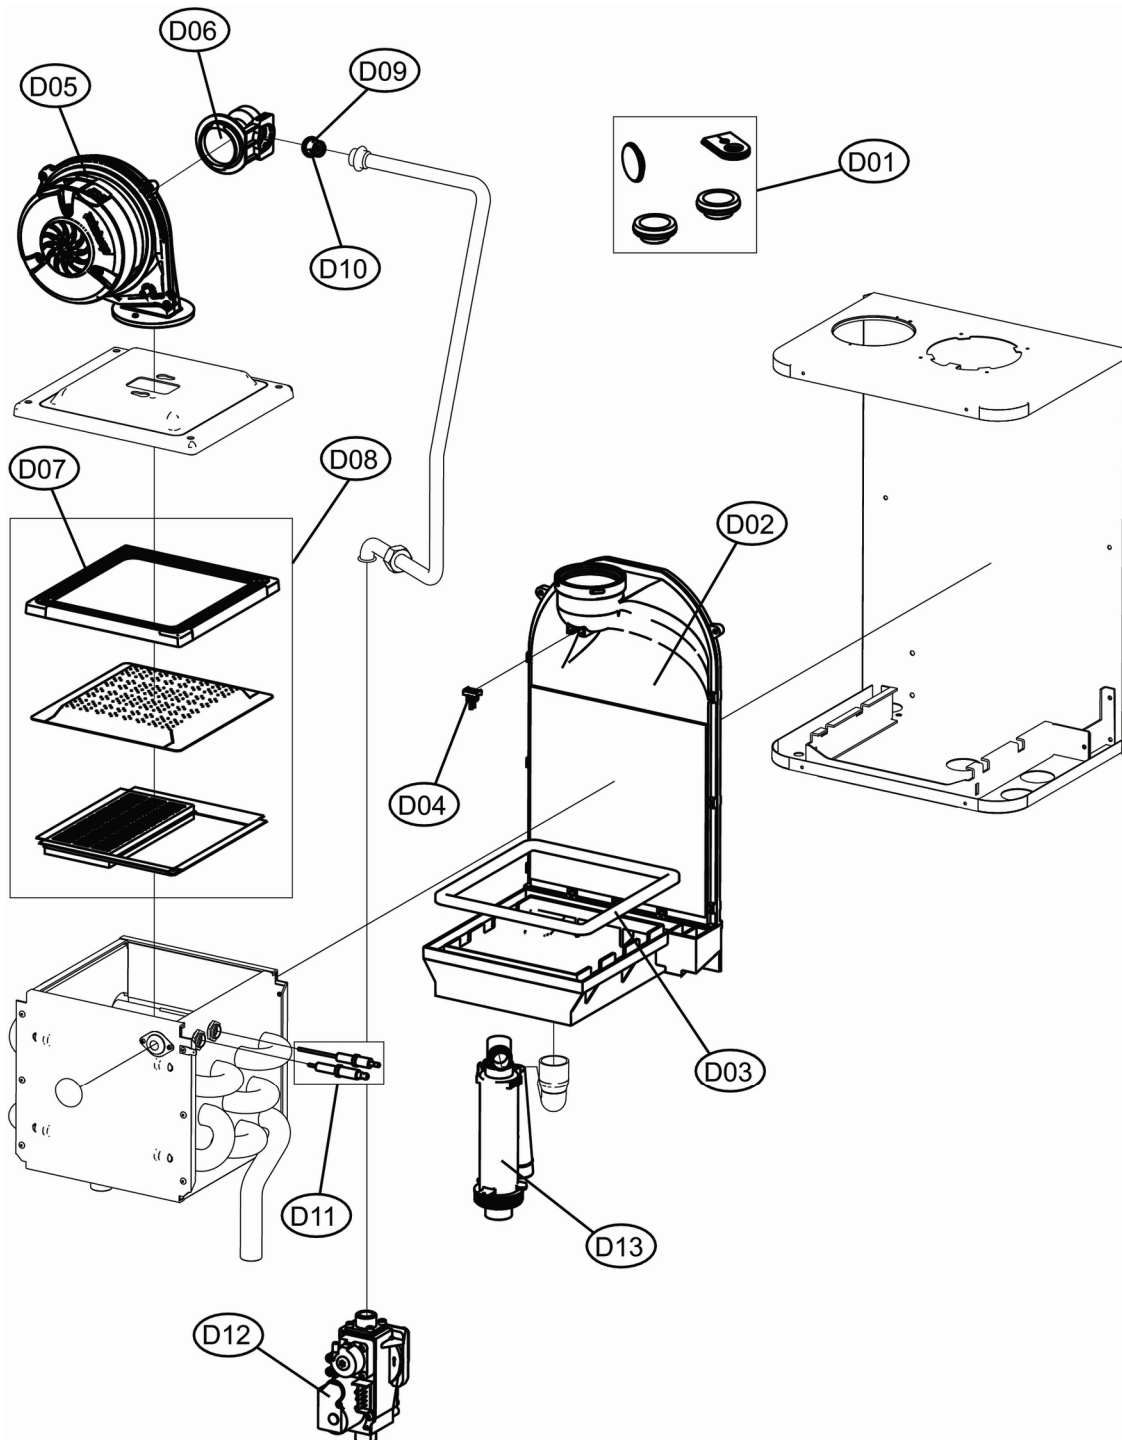

ECONCEPT solar ST 18