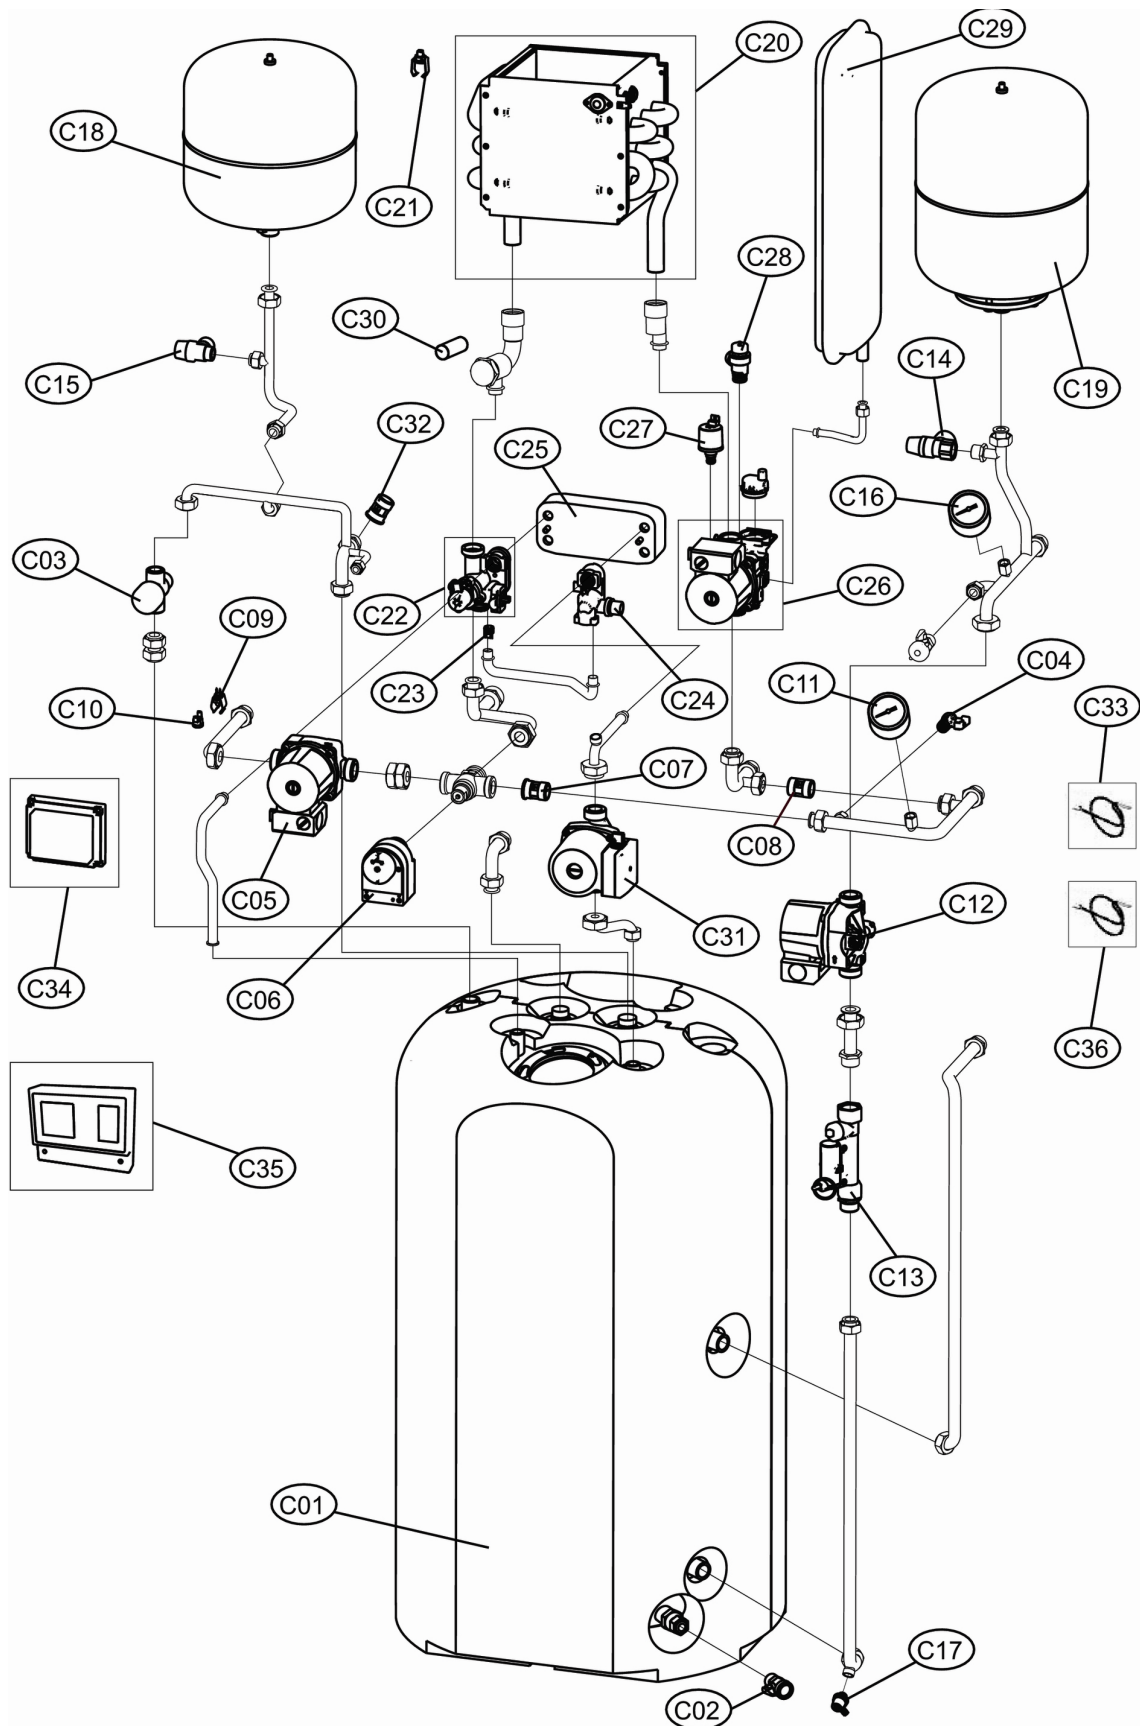

ECONCEPT solar ST 18