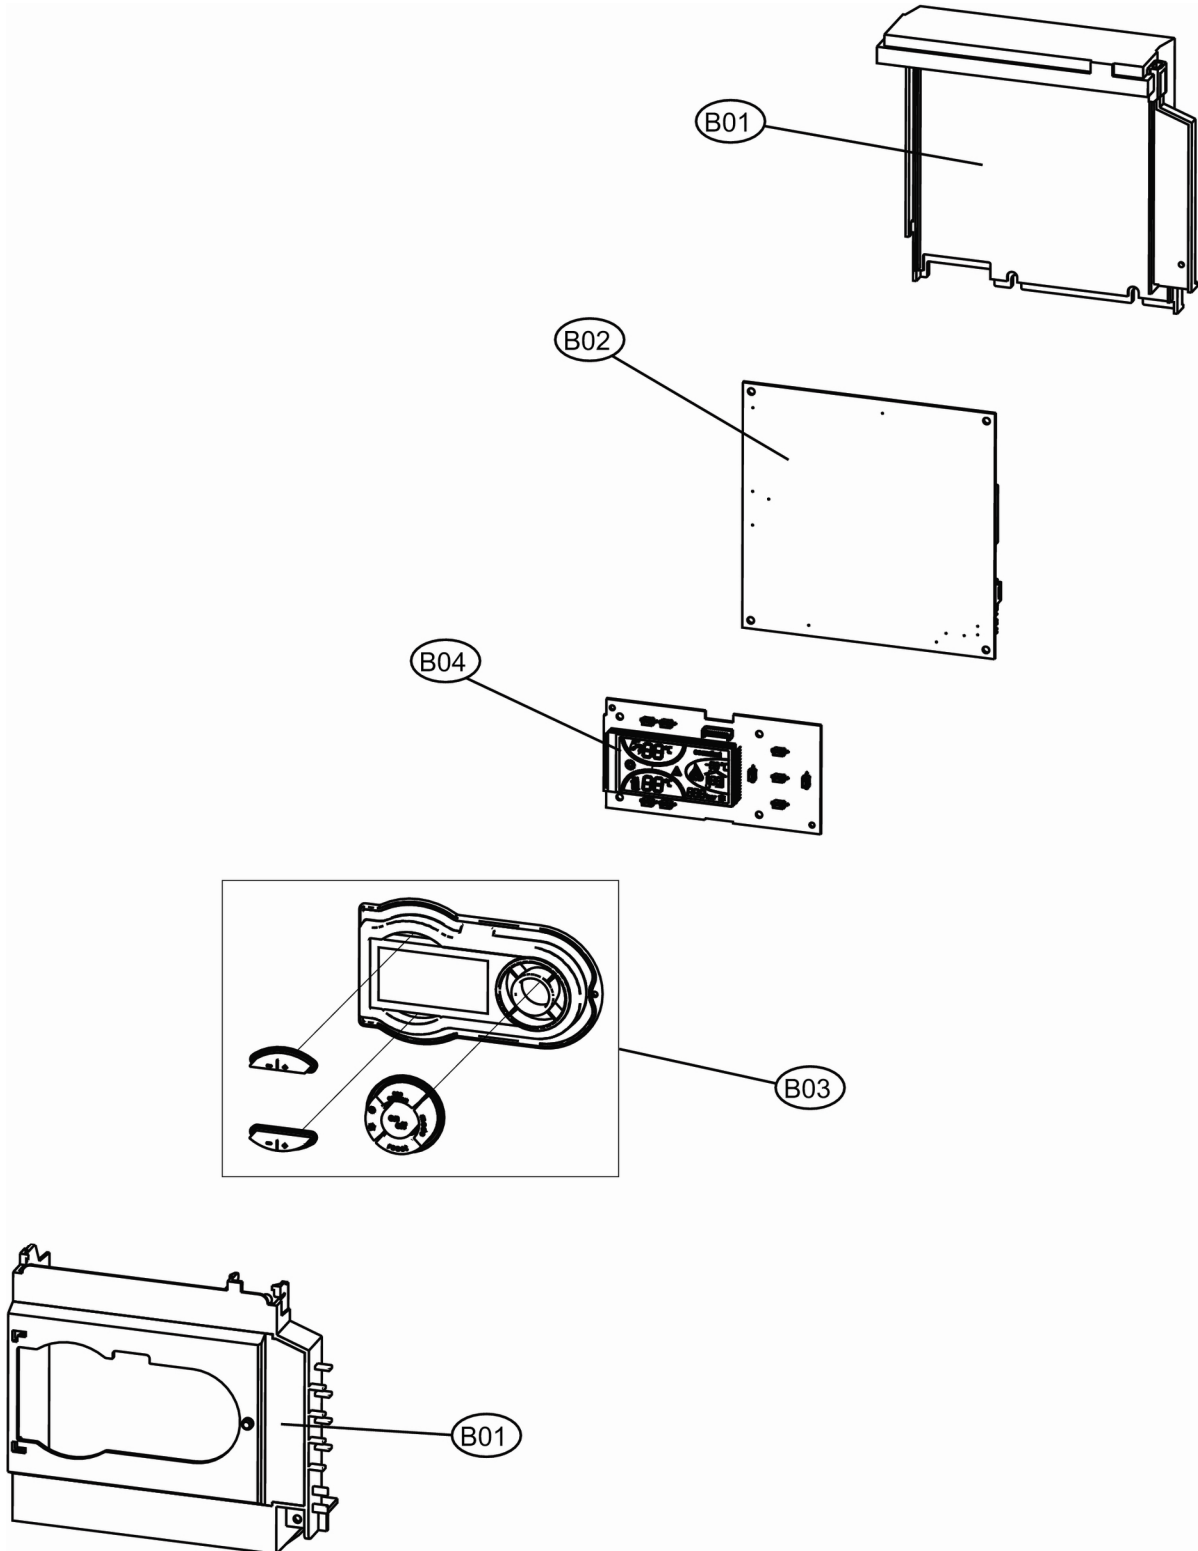

Lista Pezzi / Spare Parts / Ersatzsteile
List Onderdelen / Liste Pieces Detaches / Lista Piezas De Repuesto

ECONCEPT solar ST 18

CODICE	EDIZIONE	MERCATO
30K0635001	19/11/2008	IT

ECONCEPT solar ST 18

ECONCEPT solar ST 18

Lista Pezzi / Spare Parts / Ersatzsteile
List Onderdelen / Liste Pieces Detaches / Lista Piezas De Repuesto

ECONCEPT solar ST 18

D08	39834050	KIT BRUC.CERAM. (37605800)	1.000
D09	39828090	KIT UGELLO GAS m. (32203770)	1.000
D10	39828190	KIT UGELLO GAS gpl (32203840)	1.000
D11	39832360	KIT GR.ELETTRODI (36702940)	1.000
D12	39828050	KIT VALV.GAS (36800680)	1.000
D13	39821660	KIT SIFONE COMPL. (35102610)	1.000