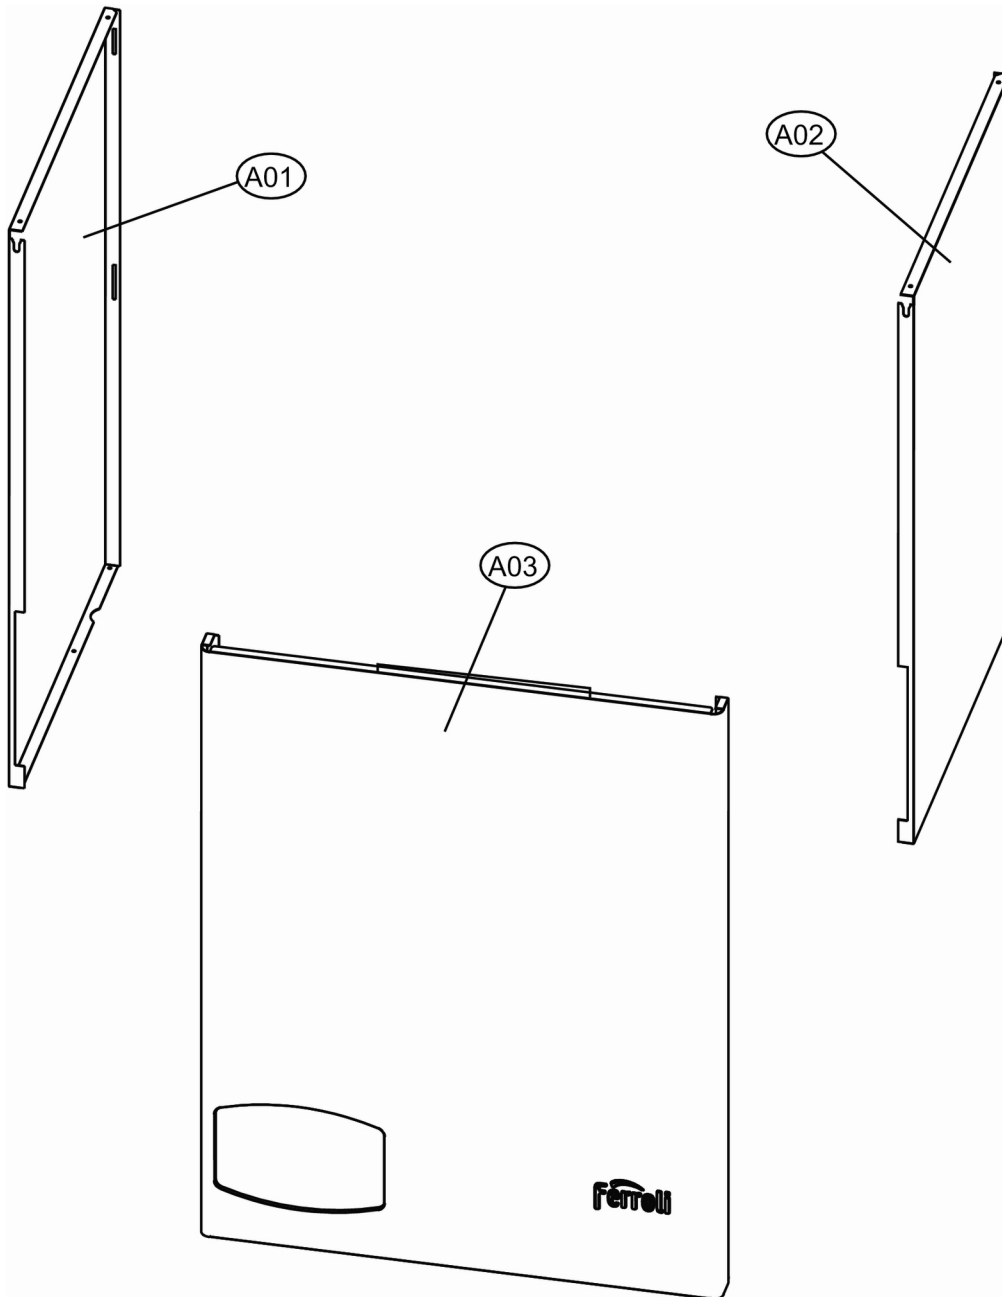

**Lista Pezzi / Spare Parts / Ersatzsteile
List Onderdelen / Liste Pieces Detaches / Lista Piezas De Repuesto**

ECONCEPT 51A

CODICE	EDIZIONE	MERCATO
30K0728000	09/02/2009	WF

ECONCEPT 51A

ECONCEPT 51A

ECONCEPT 51A

ECONCEPT 51A

ECONCEPT 51A

LISTA PEZZI

POS.	CODICE	DESC.	QT.
A01	39836530	KIT FIANCO SIN. (3110G320)	1.000
A02	39836540	KIT FIANCO DEX. (3110G300)	1.000
A03	39836550	KIT PANNELLO A."FOL"(37045950)	1.000
B01	39829300	KIT SCATOLA EL. (35013110)	1.000
B02	39829310	KIT PORTELLINO FUMEE(35003100)	1.000
B03	39829320	KIT MEMBRANE TASTI Sr.M7L0	1.000
B04	39829330	KIT CENTRALINA (36508281)	1.000
B05	39829340	KIT SCHEDA EL.DSP12A(38322531)	1.000
B06	39811480	KIT 5 PULSANTI (36100460)	1.000
C01	39807860	KIT GUARNIZ.SIFONE (35101700)	1.000
C02	39829160	KIT SIFONE Sr.M7L0 (35102610)	1.000
C03	39806570	KIT PORTA VASCA (32913090)	1.000
C04	39829170	KIT GUARN.USC.FUMI (35102960)	1.000
C05	39829180	KIT GUARN.VASCA RC. (35101501)	1.000
C06	39829190	KIT PACCO LAM. (37405250)	1.000
C07	39810220	KIT SONDA TEMP.RISC.(36200540)	1.000
C08	39821530	KIT SONDA TEMP.DP. (36200720)	1.000
C09	39810340	KIT SONDA FUMI (36200740)	1.000
C10	39836560	KIT IDROMETRO 0-8bar(36402330)	1.000
C11	39829260	KIT POMPA FRSL15/7 (36600240)	1.000
C12	39818260	KIT PRESSOST.H2O (39404710)	1.000
C13	39829270	KIT VALV.SIC.6bar (36902400)	1.000
C14	39818220	KIT V.ARIA (39404380-39404730)	1.000
D01	39806200	KIT Elettrodo RIVEL.(36702635)	1.000
D02	39810440	KIT Elettrodo ACC. (36702791)	1.000
D03	39815100	KIT 5 VETRINI SPIA (35320830)	1.000
D04	39814180	KIT BRUC.CERAM. (37605790)	1.000
D05	39835890	KIT GUARN.COP.BRUC. (35101482)	1.000
D06	39829200	KIT 5 GUARN.VENTIL. (35103100)	1.000
D07	39829210	KIT VENTIL.Sr.M7L0 (36600250)	1.000
D08	39829220	KIT VENTURI VENTIL. (36600260)	1.000
D09	39836590	KIT VALV.GAS VK4115V(36800750)	1.000
D10	39836570	KIT 5 DIAFR.Di.7,1 (34011270)	1.000
D11	39836580	KIT 5 DIAFR.Di.4,9 (34011260)	1.000