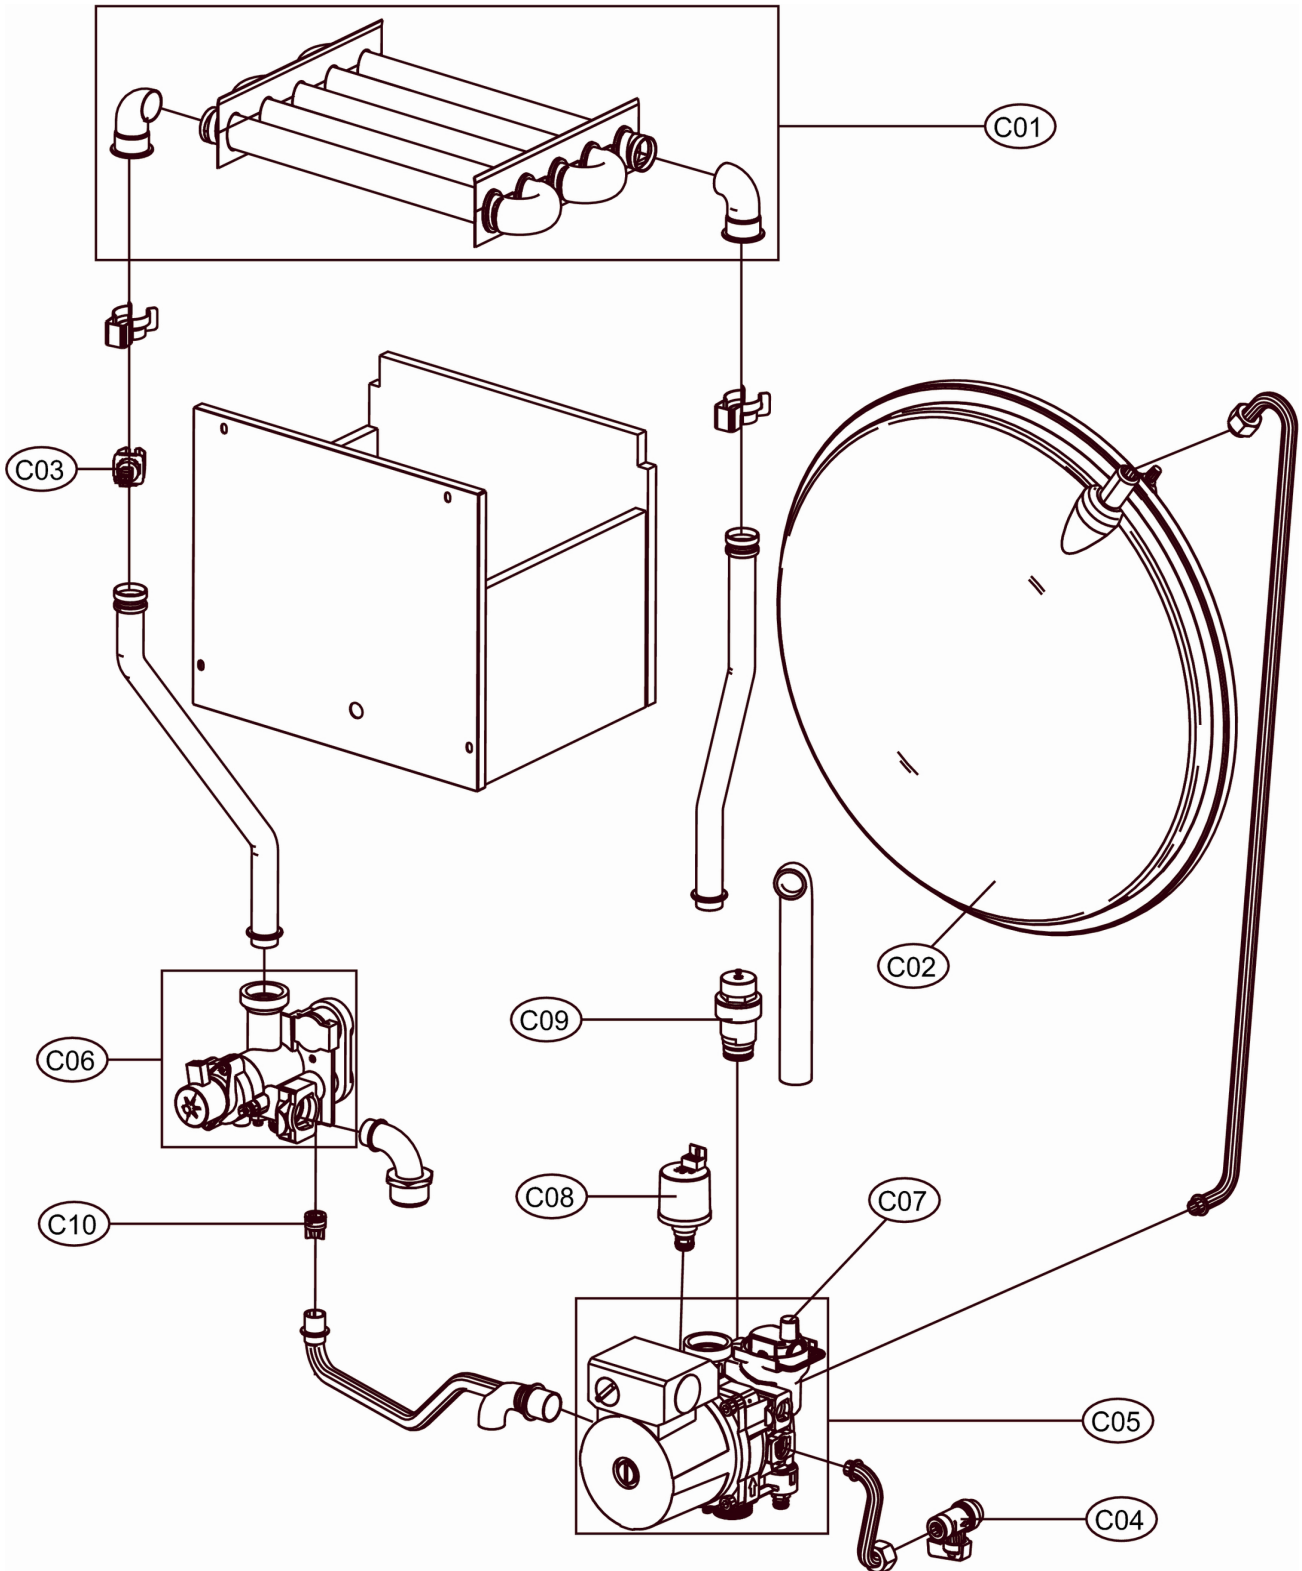

DIVAtop HF24

Lista Pezzi / Spare Parts / Ersatzteile
List Onderdelen / Liste Pieces Detaches / Lista Piezas De Repuesto

DIVAtop HF24

DIVAtop HF24

Lista Pezzi / Spare Parts / Ersatzteile
List Onderdelen / Liste Pieces Detaches / Lista Piezas De Repuesto

DIVAtop HF24

Lista Pezzi / Spare Parts / Ersatzsteile
List Onderdelen / Liste Pieces Detaches / Lista Piezas De Repuesto

DIVAtop HF24

LISTA PEZZI

POS.	CODICE	DESC.	QT.
A01	39823890	KIT FIANCO DEX. (3110C330)	1.000
A02	39823900	KIT FIANCO SIN. (3110C350)	1.000
A03	39820370	KIT PANNELLO A."FOL"(31116580)	1.000
B01	39820380	KIT SCATOLA EL."FOL"(35012290)	1.000
B02	39820390	KIT PORTASCHEDA (35011950)	1.000
B03	39820400	KIT CENTRALINA DBM03(36507980)	1.000
B04	39820410	KIT SCHEDA EL.DSP05 (38321600)	1.000
B05	39818210	KIT IDROMETRO (36402070)	1.000
C01	39820420	KIT SCAMB.MONOTERM. (37404080)	1.000
C02	39800960	KIT VASO ESP.8LT. (36800360)	1.000
C03	39819550	KIT SONDA TEMP. (36200730)	1.000
C04	39808980	KIT RUB.3/8" Tp.5014(36901470)	1.000
C05	39818450	KIT POMPA AO/FX3FPL (36600100)	1.000
C06	39828210	KIT VALV.3VIE (36902320)	1.000
C07	39818220	KIT V.ARIA (39404380-39404730)	1.000
C08	39818770	KIT TRANSDUTT.PRESS.(36402100)	1.000
C09	39818270	KIT VALV.SIC. (39404720)	1.000
C10	39818790	KIT 10 VALV.N/R. (36902190)	1.000
D01	39820470	KIT GUARN.CALD. Sr.ACF4	1.000
D02	39808471	KIT PRESE (35101310-35101323)	1.000
D03	39817550	KIT VENTIL. (36601851)	1.000
D04	39819610	KIT ISOL.CAM.COMB. Sr.ABF4	1.000
D05	39819430	KIT ELETTRODO ACC. (36702890)	1.000
D06	39819630	KIT BRUC.11R.m. (37608910)	1.000
D07	39812190	KIT VALV.VGU 54A1109(36800400)	1.000
D08	39819590	KIT 11 UG.1,35 m. (34009821)	1.000
D09	39819600	KIT 11 UG.0,79 gpl (34013300)	1.000
D10	39819460	KIT DIAFR.FUMI Di.43-47	1.000
D11	39817990	KIT CURVA USC.FUMI (33301610)	1.000
D12	39817510	KIT PRESS.DIFF.ARIA (36402050)	1.000
D13	39820480	KIT SPIA (35102690-35102350)	1.000