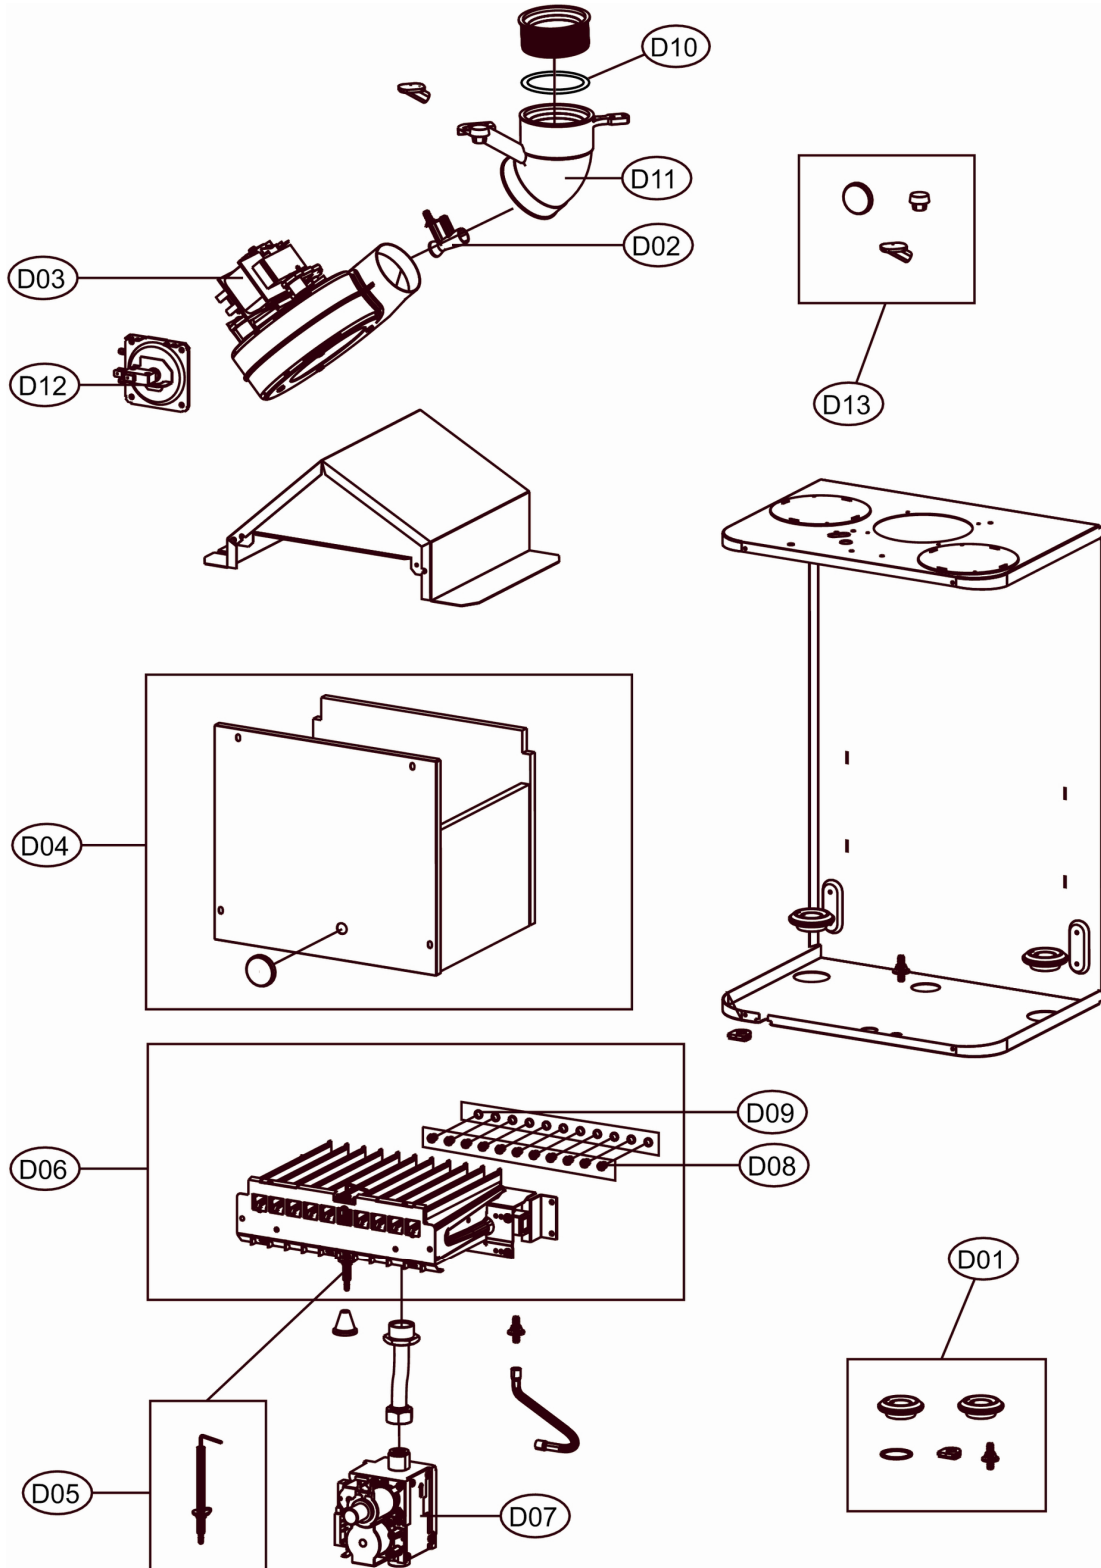

DIVAtop HF24

Lista Pezzi / Spare Parts / Ersatzteile
List Onderdelen / Liste Pieces Detaches / Lista Piezas De Repuesto

DIVAtop HF24

DIVAtop HF24

Lista Pezzi / Spare Parts / Ersatzteile
List Onderdelen / Liste Pieces Detaches / Lista Piezas De Repuesto

DIVAtop HF24

Lista Pezzi / Spare Parts / Ersatzsteile
List Onderdelen / Liste Pieces Detaches / Lista Piezas De Repuesto

DIVAtop HF24

LISTA PEZZI

POS.	CODICE	DESC.	QT.
A01	39823890	KIT FIANCO DEX. (3110C330)	1.000
A02	39823900	KIT FIANCO SIN. (3110C350)	1.000
A03	39820370	KIT PANNELLO A."FOL"(31116580)	1.000
B01	39820380	KIT SCATOLA EL."FOL"(35012290)	1.000
B02	39820390	KIT PORTASCHEDA (35011950)	1.000
B03	39820400	KIT CENTRALINA DBM03(36507980)	1.000
B04	39820410	KIT SCHEDA EL.DSP05 (38321600)	1.000
B05	39818210	KIT IDROMETRO (36402070)	1.000
C01	39820420	KIT SCAMB.MONOTERM. (37404080)	1.000
C02	39800960	KIT VASO ESP.8LT. (36800360)	1.000
C03	39819550	KIT SONDA TEMP. (36200730)	1.000
C04	39808980	KIT RUB.3/8" Tp.5014(36901470)	1.000
C05	39818450	KIT POMPA AO/FX3FPL (36600100)	1.000
C06	39828210	KIT VALV.3VIE (36902320)	1.000
C07	39818220	KIT V.ARIA (39404380-39404730)	1.000
C08	39818770	KIT TRANSDUTT.PRESS.(36402100)	1.000
C09	39818270	KIT VALV.SIC. (39404720)	1.000
C10	39818790	KIT 10 VALV.N/R. (36902190)	1.000
D01	39820470	KIT GUARN.CALD. Sr.ACF4	1.000
D02	39808471	KIT PRESE (35101310-35101323)	1.000
D03	39817550	KIT VENTIL. (36601851)	1.000
D04	39819610	KIT ISOL.CAM.COMB. Sr.ABF4	1.000
D05	39819430	KIT ELETTRODO ACC. (36702890)	1.000
D06	39819630	KIT BRUC.11R.m. (37608910)	1.000
D07	39812190	KIT VALV.VGU 54A1109(36800400)	1.000
D08	39819590	KIT 11 UG.1,35 m. (34009821)	1.000
D09	39819600	KIT 11 UG.0,79 gpl (34013300)	1.000
D10	39819460	KIT DIAFR.FUMI Di.43-47	1.000
D11	39817990	KIT CURVA USC.FUMI (33301610)	1.000
D12	39817510	KIT PRESS.DIFF.ARIA (36402050)	1.000
D13	39820480	KIT SPIA (35102690-35102350)	1.000