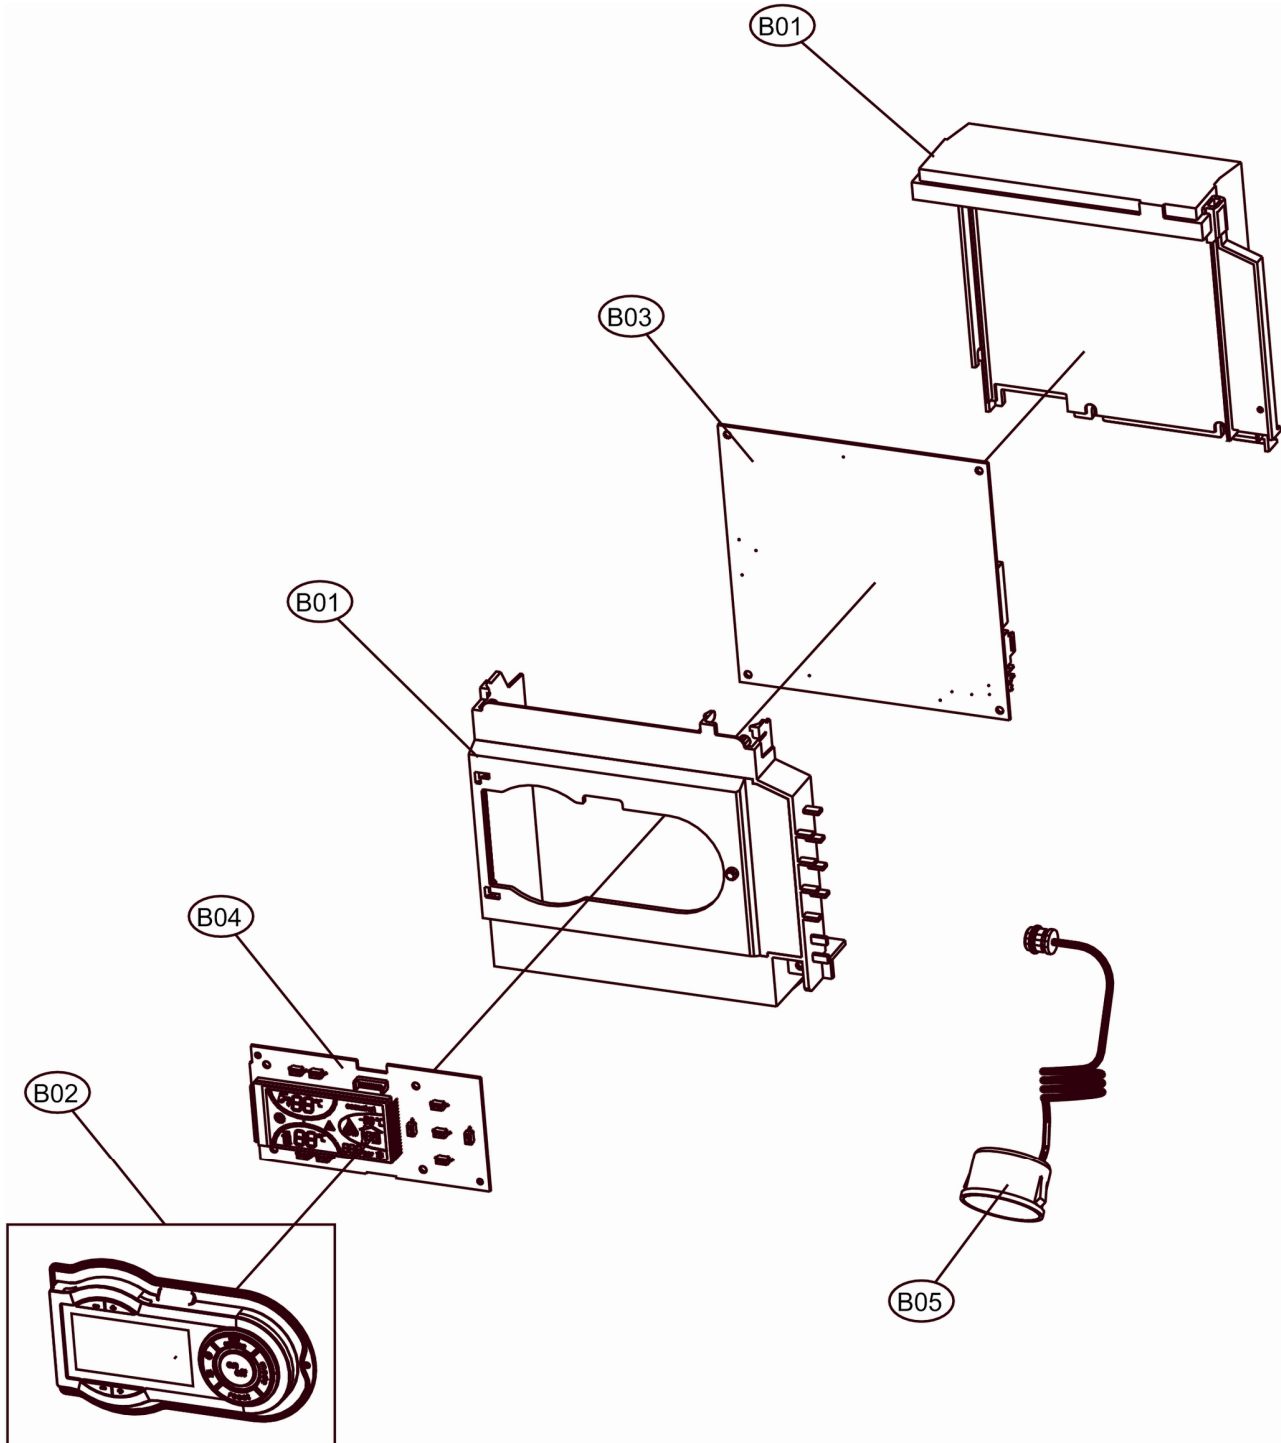

Lista Pezzi / Spare Parts / Ersatzteile
List Onderdelen / Liste Pieces Detaches / Lista Piezas De Repuesto

DIVAtop HF24

CODICE	EDIZIONE	MERCATO
30K0435000	10/07/2007	A2-A3-A4-A5

Lista Pezzi / Spare Parts / Ersatzteile
List Onderdelen / Liste Pieces Detaches / Lista Piezas De Repuesto

DIVAtop HF24

Lista Pezzi / Spare Parts / Ersatzteile
List Onderdelen / Liste Pieces Detaches / Lista Piezas De Repuesto

DIVAtop HF24

DIVAtop HF24

Lista Pezzi / Spare Parts / Ersatzteile
List Onderdelen / Liste Pieces Detaches / Lista Piezas De Repuesto