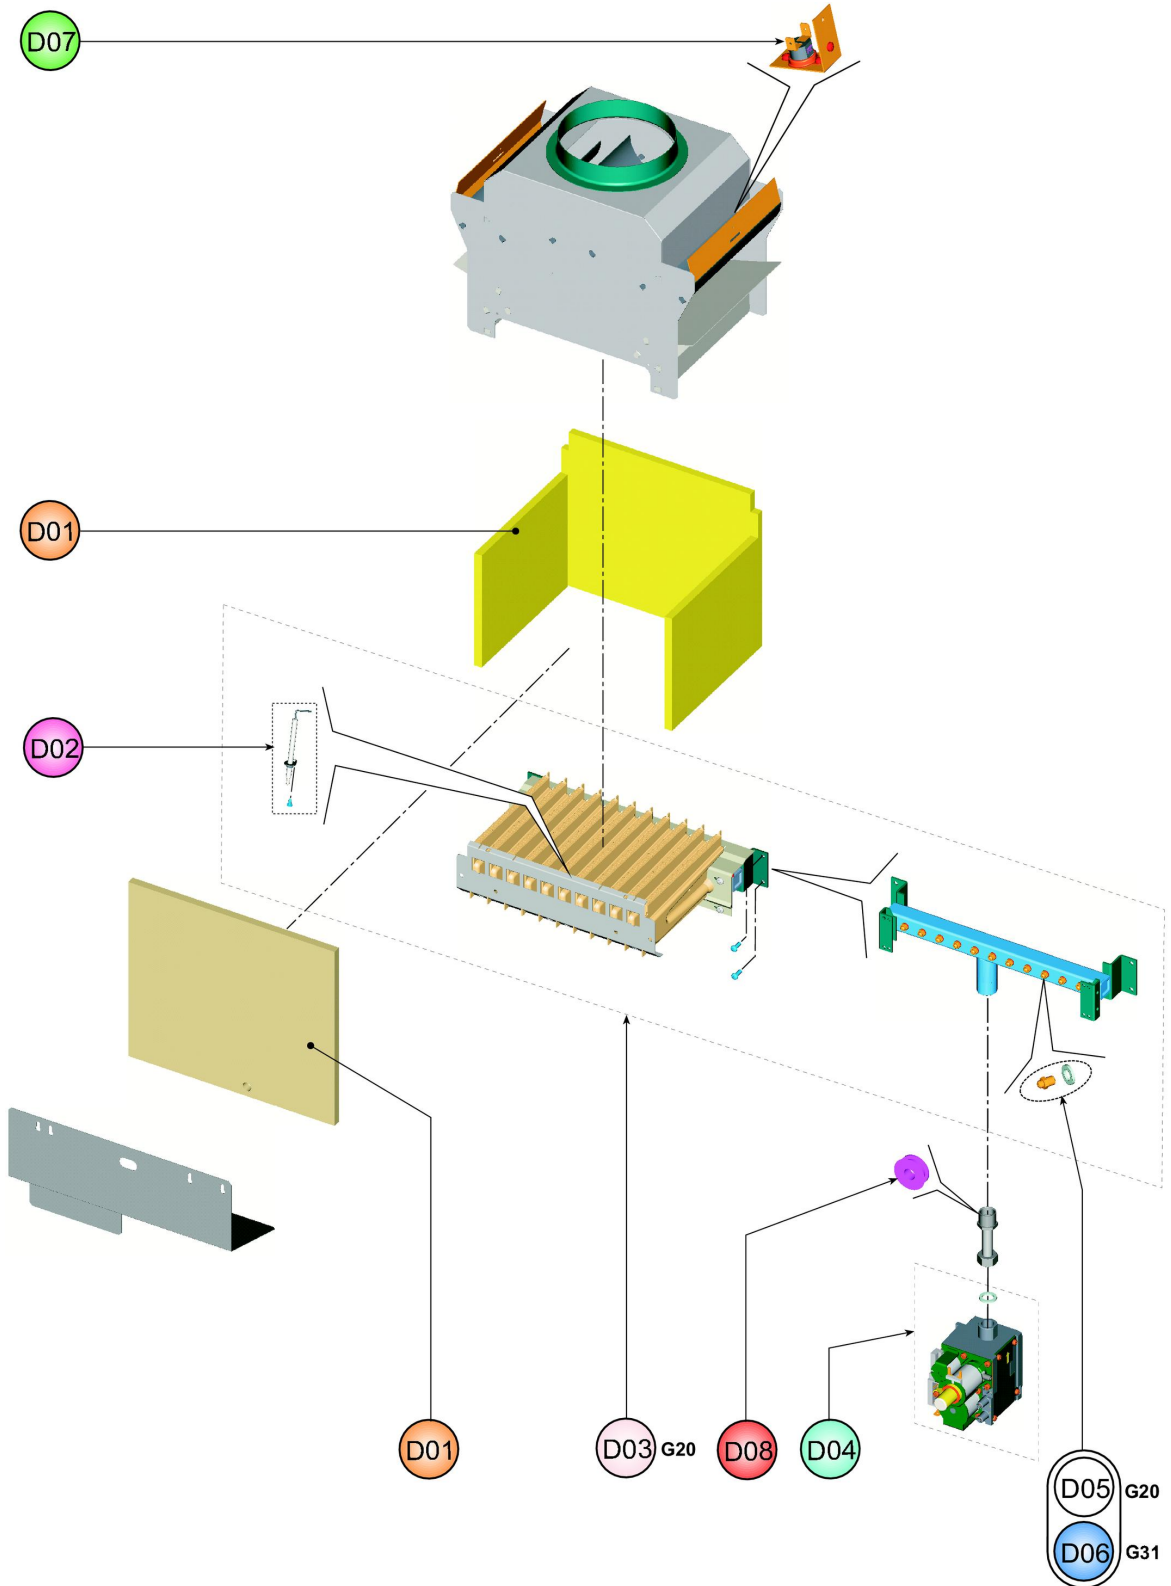

DIVAtop C24

LISTA PEZZI DI RICAMBIO

SPARE PART LIST

ERSATZSTEILE

LIJST ONDERDELEN

LISTE PIECES DETACHES

LISTA PIEZAS DE REPUESTO

CODICE	EDIZIONE	MERCATO
30K0315000	07/09/2006	IT-ES-A3

Tesniace krúžky
398 00 000

LISTA PEZZI

POS.	CODICE	DESC.	QT.
A01	39820370	KIT PANNELLO A."FOL" (31116580)	1
A02	39820360	KIT FIANCO SIN. (31118420)	1
A03	39820350	KIT FIANCO DEX. (31118400)	1
B01	39820380	KIT SCATOLA EL. (35012290)	1
B02	39820400	KIT CENTRALINA DBM03 (36507980)	1
B03	39820410	KIT SCHEDA EL.DSP05 (38321600)	1
B04	39818210	KIT IDROMETRO (36402070)	1
B05	39820390	KIT PORTASCHEDA (35011950)	1
C01	39820430	KIT SCAMBIATORE 14P. (37404340)	1
C01	39820880	KIT SCAMB.MONOTERM. (37404280)	1
C02	39800960	KIT VASO ESP.8LT. (36800360)	1
C03	39819550	KIT SONDA TEMP. (36200730)	1
C04	39810230	KIT SONDA TEMP.SAN. (36200640)	1
C06	39820450	KIT FLUSSOM.ELTEK (36402180)	1
C07	39820460	KIT 5 FILTRI FLUSS. (34014300)	1
C08	39808980	KIT RUB.3/8" Tp.5014 (36901470)	1
C09	39818450	KIT POMPA AO/FX3FPL (36600100)	1
C10	39820440	KIT VALV.3VIE (36902240)	1
C11	39818220	KIT V.ARIA (39404380-39404730)	1
C12	39818770	KIT TRANSDUTT.PRESS. (36402100)	1
C13	39818270	KIT VALV.SIC. (39404720)	1
C15	39813010	KIT 5 REG.PORT.10Lt. (36902080)	1
C15	39818790	KIT 10 VALV.N/R. (36902190)	1
D01	39820070	KIT ISOL.CAM.COMB. Sr.ABC4	1
D02	39819430	KIT ELETTRODO ACC. (36702890)	1
D03	39819630	KIT BRUC.11R.m. (37608910)	1
D04	39812190	KIT VALV.VGU 54A1109 (36800400)	1
D05	39819590	KIT 11 UG.1,35 m. (34009821)	1
D06	39819600	KIT 11 UG.0,79 gpl (34013300)	1
D07	39807510	KIT TST.FUMI COMPL. (38318560)	1