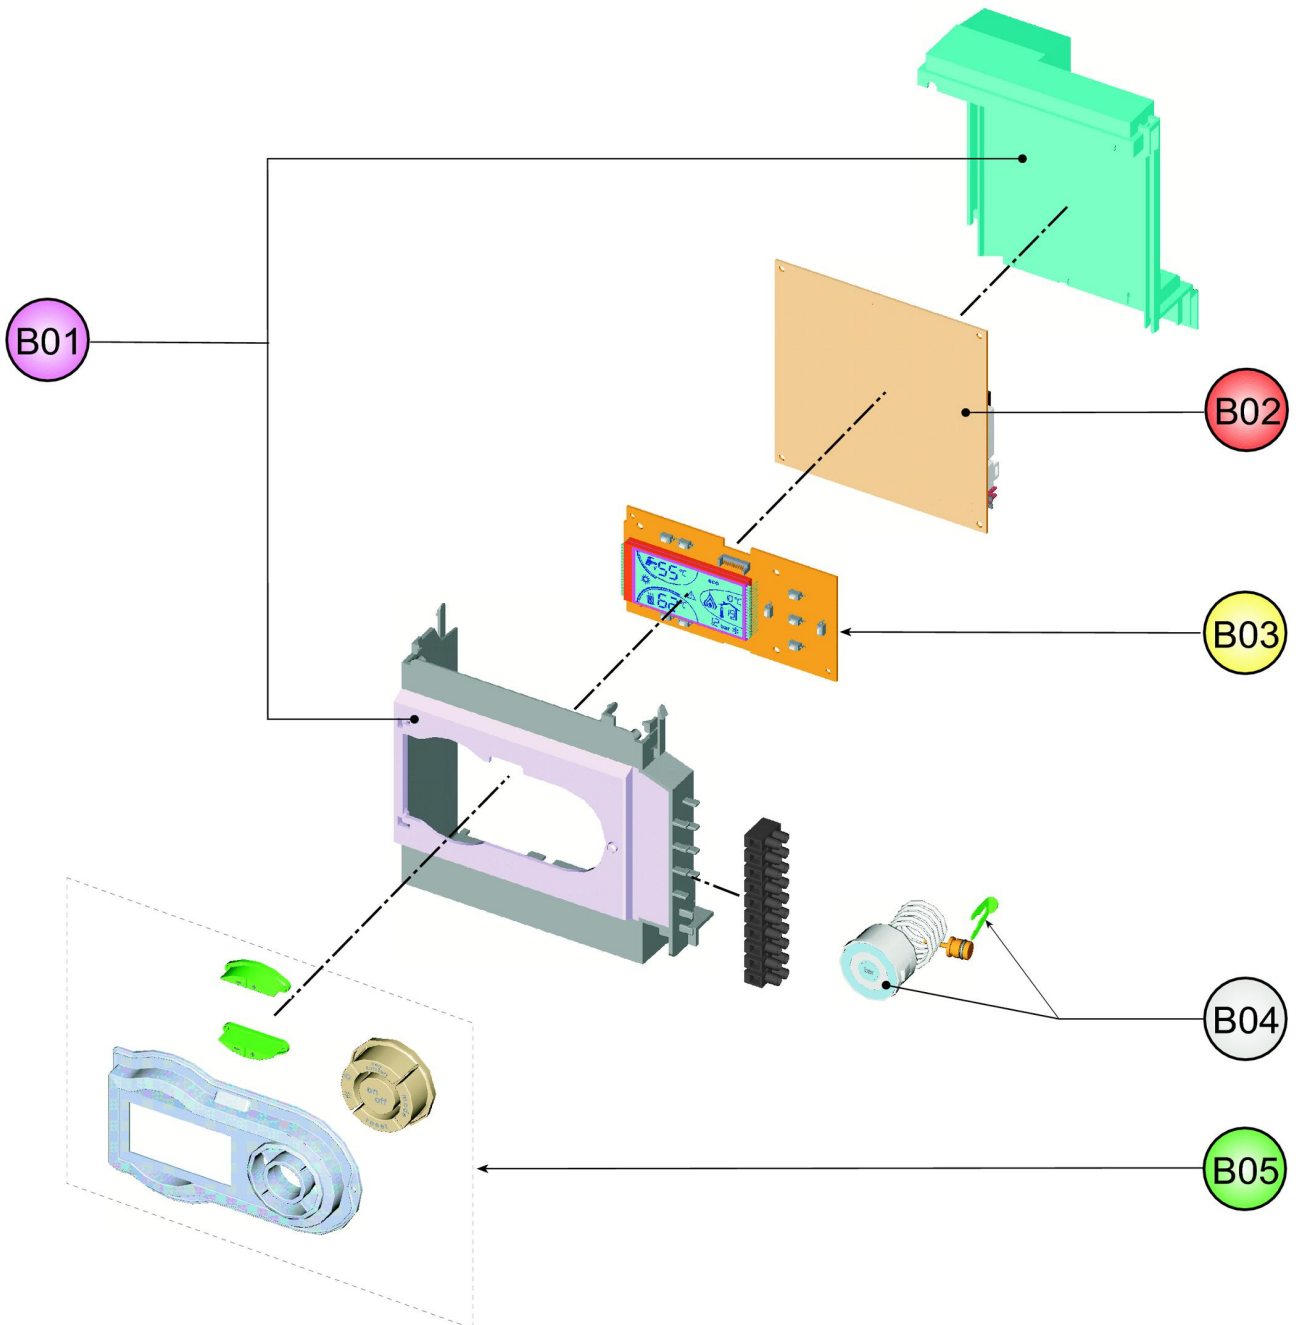

DIVAtop C24

LISTA PEZZI DI RICAMBIO

SPARE PART LIST

ERSATZSTEILE

LIJST ONDERDELEN

LISTE PIECES DETACHES

LISTA PIEZAS DE REPUESTO

CODICE	EDIZIONE	MERCATO
30K0315000	07/09/2006	IT-ES-A3

Tesniace krúžky
398 00 000

LISTA PEZZI

POS.	CODICE	DESC.	QT.
A01	39820370	KIT PANNELLO A."FOL" (31116580)	1
A02	39820360	KIT FIANCO SIN. (31118420)	1
A03	39820350	KIT FIANCO DEX. (31118400)	1
B01	39820380	KIT SCATOLA EL. (35012290)	1
B02	39820400	KIT CENTRALINA DBM03 (36507980)	1
B03	39820410	KIT SCHEDA EL.DSP05 (38321600)	1
B04	39818210	KIT IDROMETRO (36402070)	1
B05	39820390	KIT PORTASCHEDA (35011950)	1
C01	39820430	KIT SCAMBIATORE 14P. (37404340)	1
C01	39820880	KIT SCAMB.MONOTERM. (37404280)	1
C02	39800960	KIT VASO ESP.8LT. (36800360)	1
C03	39819550	KIT SONDA TEMP. (36200730)	1
C04	39810230	KIT SONDA TEMP.SAN. (36200640)	1
C06	39820450	KIT FLUSSOM.ELTEK (36402180)	1
C07	39820460	KIT 5 FILTRI FLUSS. (34014300)	1
C08	39808980	KIT RUB.3/8" Tp.5014 (36901470)	1
C09	39818450	KIT POMPA AO/FX3FPL (36600100)	1
C10	39820440	KIT VALV.3VIE (36902240)	1
C11	39818220	KIT V.ARIA (39404380-39404730)	1
C12	39818770	KIT TRANSDUTT.PRESS. (36402100)	1
C13	39818270	KIT VALV.SIC. (39404720)	1
C15	39813010	KIT 5 REG.PORT.10Lt. (36902080)	1
C15	39818790	KIT 10 VALV.N/R. (36902190)	1
D01	39820070	KIT ISOL.CAM.COMB. Sr.ABC4	1
D02	39819430	KIT ELETTRODO ACC. (36702890)	1
D03	39819630	KIT BRUC.11R.m. (37608910)	1
D04	39812190	KIT VALV.VGU 54A1109 (36800400)	1
D05	39819590	KIT 11 UG.1,35 m. (34009821)	1
D06	39819600	KIT 11 UG.0,79 gpl (34013300)	1
D07	39807510	KIT TST.FUMI COMPL. (38318560)	1