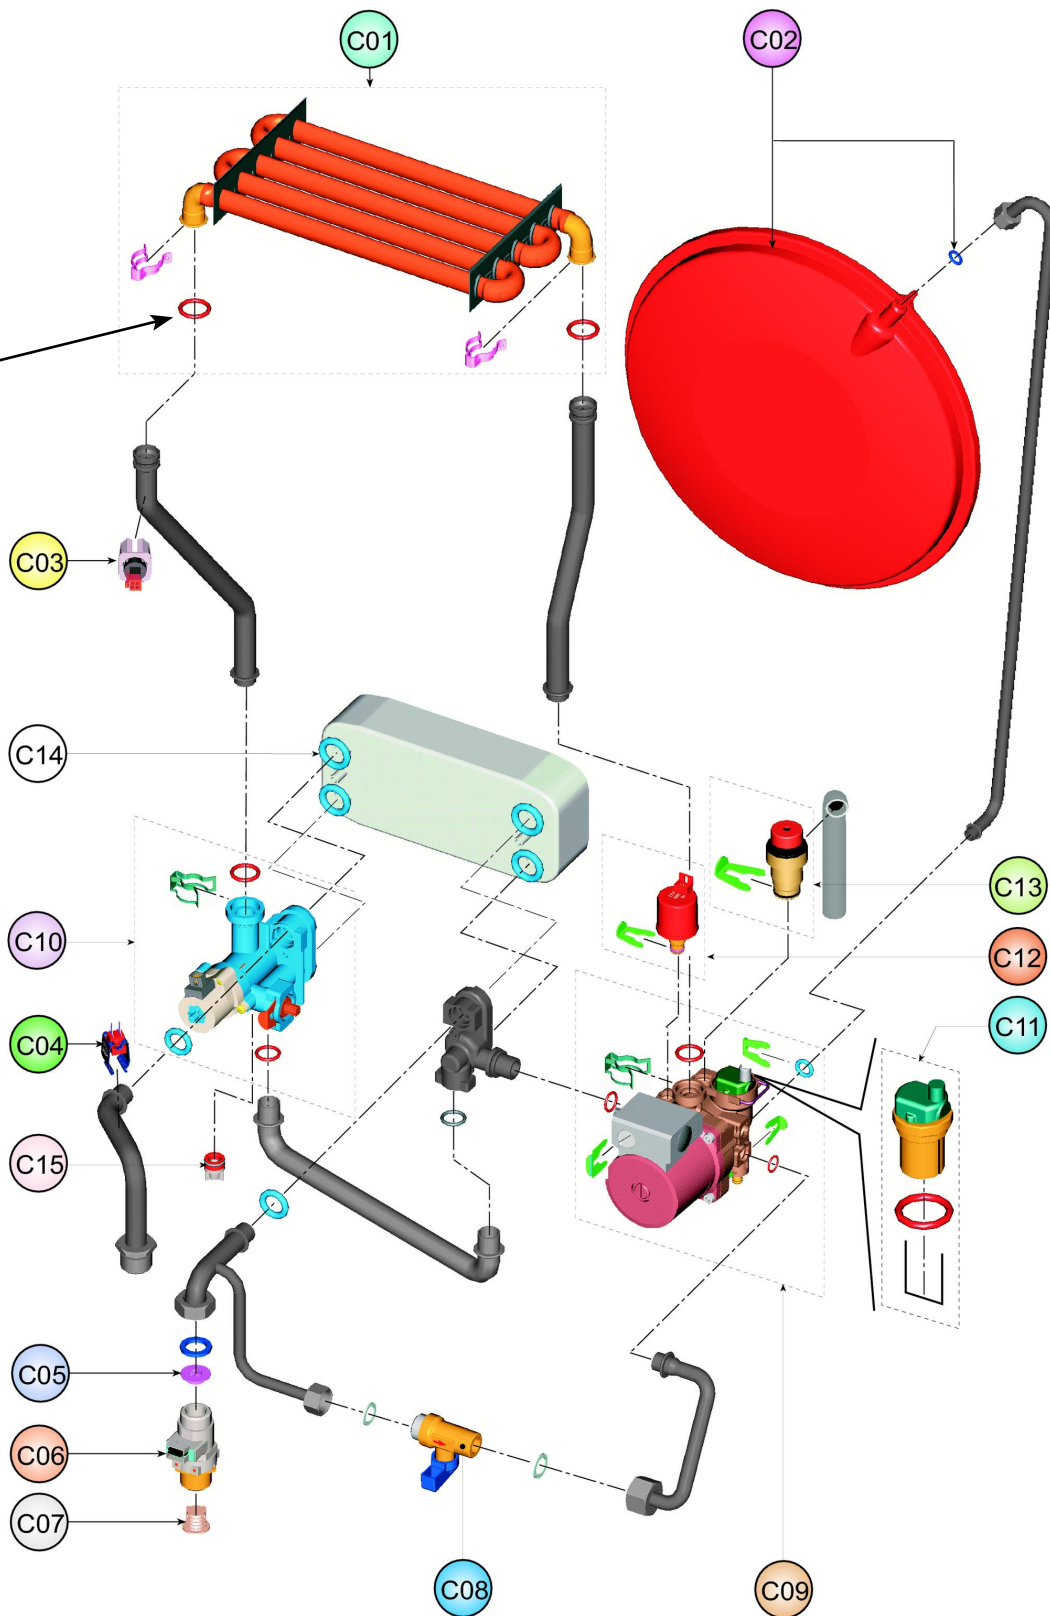

DIVAtop C24

LISTA PEZZI DI RICAMBIO

SPARE PART LIST

ERSATZSTEILE

LIJST ONDERDELEN

LISTE PIECES DETACHES

LISTA PIEZAS DE REPUESTO

CODICE	EDIZIONE	MERCATO
30K0315000	07/09/2006	IT-ES-A3

Tesniace krúžky
398 00 000

LISTA PEZZI

POS.	CODICE	DESC.	QT.
A01	39820370	KIT PANNELLO A."FOL" (31116580)	1
A02	39820360	KIT FIANCO SIN. (31118420)	1
A03	39820350	KIT FIANCO DEX. (31118400)	1
B01	39820380	KIT SCATOLA EL. (35012290)	1
B02	39820400	KIT CENTRALINA DBM03 (36507980)	1
B03	39820410	KIT SCHEDA EL.DSP05 (38321600)	1
B04	39818210	KIT IDROMETRO (36402070)	1
B05	39820390	KIT PORTASCHEDA (35011950)	1
C01	39820430	KIT SCAMBIATORE 14P. (37404340)	1
C01	39820880	KIT SCAMB.MONOTERM. (37404280)	1
C02	39800960	KIT VASO ESP.8LT. (36800360)	1
C03	39819550	KIT SONDA TEMP. (36200730)	1
C04	39810230	KIT SONDA TEMP.SAN. (36200640)	1
C06	39820450	KIT FLUSSOM.ELTEK (36402180)	1
C07	39820460	KIT 5 FILTRI FLUSS. (34014300)	1
C08	39808980	KIT RUB.3/8" Tp.5014 (36901470)	1
C09	39818450	KIT POMPA AO/FX3FPL (36600100)	1
C10	39820440	KIT VALV.3VIE (36902240)	1
C11	39818220	KIT V.ARIA (39404380-39404730)	1
C12	39818770	KIT TRANSDUTT.PRESS. (36402100)	1
C13	39818270	KIT VALV.SIC. (39404720)	1
C15	39813010	KIT 5 REG.PORT.10Lt. (36902080)	1
C15	39818790	KIT 10 VALV.N/R. (36902190)	1
D01	39820070	KIT ISOL.CAM.COMB. Sr.ABC4	1
D02	39819430	KIT ELETTRODO ACC. (36702890)	1
D03	39819630	KIT BRUC.11R.m. (37608910)	1
D04	39812190	KIT VALV.VGU 54A1109 (36800400)	1
D05	39819590	KIT 11 UG.1,35 m. (34009821)	1
D06	39819600	KIT 11 UG.0,79 gpl (34013300)	1
D07	39807510	KIT TST.FUMI COMPL. (38318560)	1