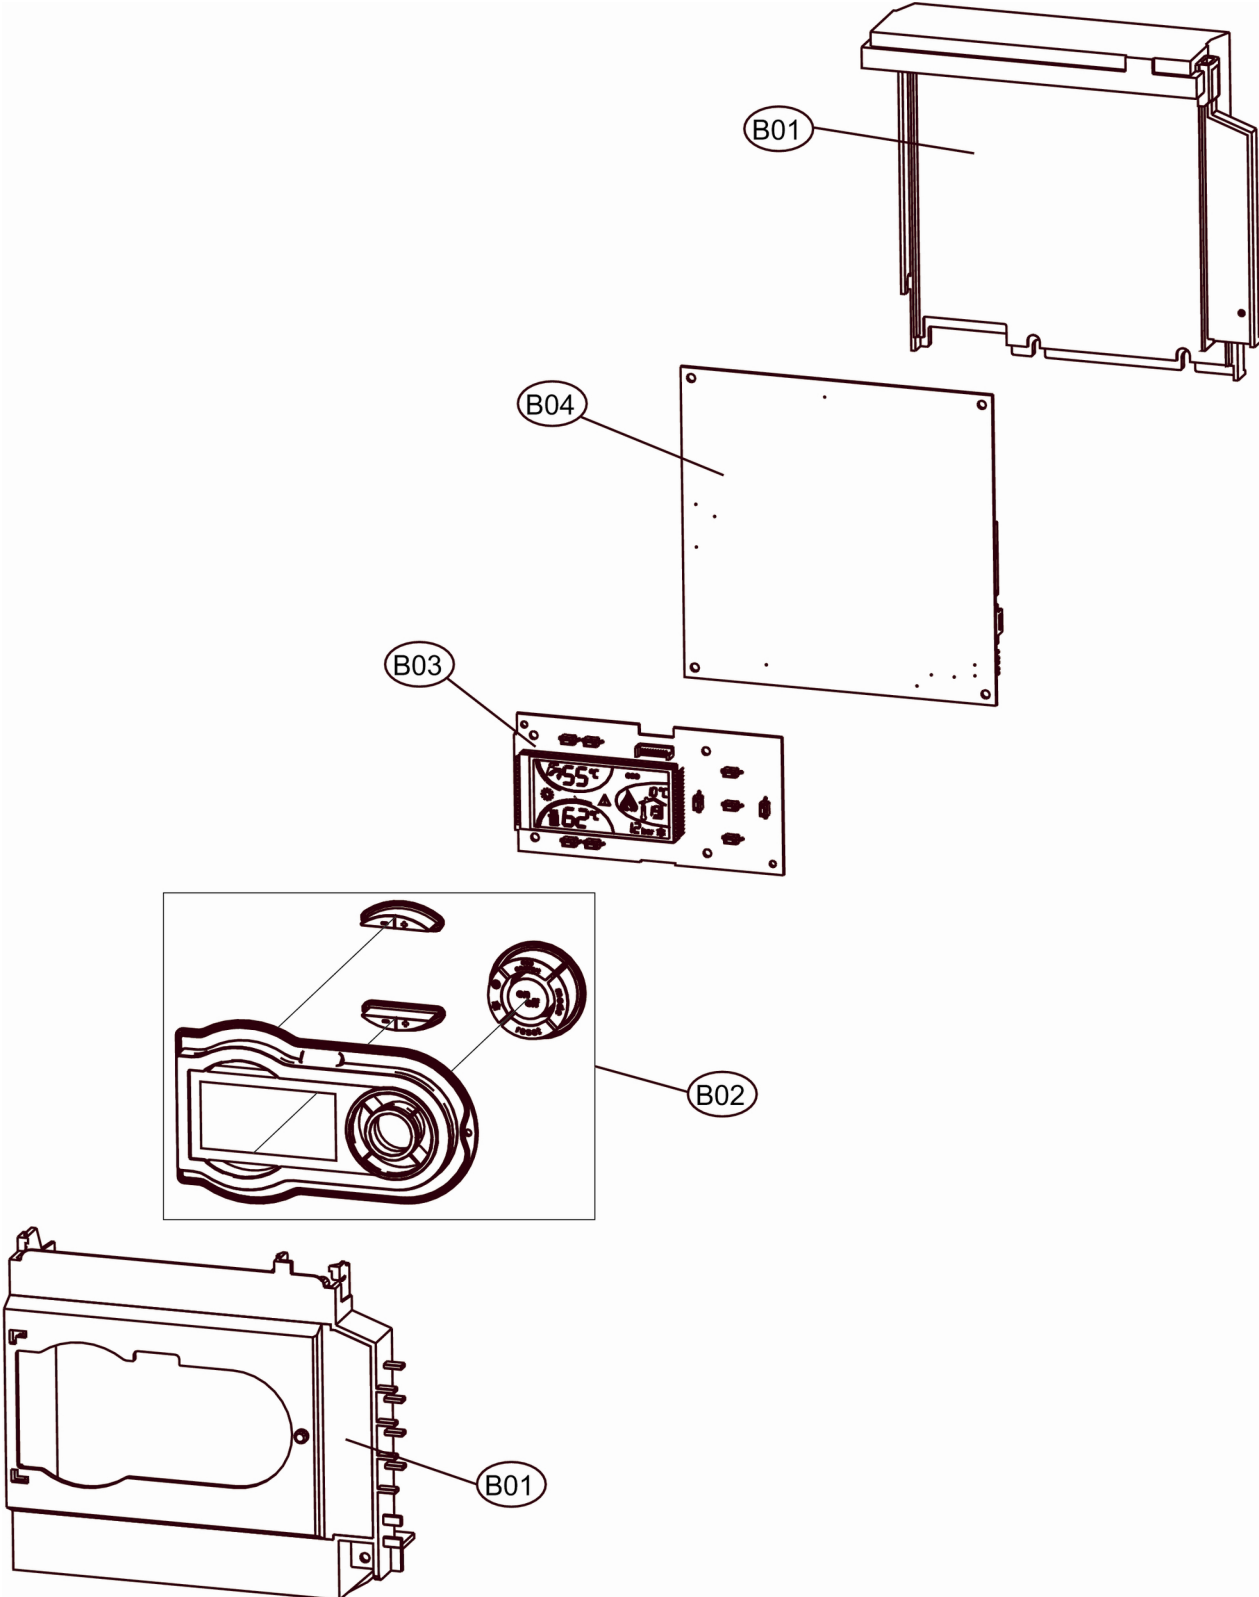

Lista Pezzi / Spare Parts / Ersatzteile
List Onderdelen / Liste Pieces Detaches / Lista Piezas De Repuesto

DIVAtop 60 F24

CODICE	EDIZIONE	MERCATO
30K0572001	01/07/2008	IT

DIVAtop 60 F24

DIVAtop 60 F24

DIVAtop 60 F24

DIVAtop 60 F24

DIVAtop 60 F24

LISTA PEZZI

POS.	CODICE	DESC.	QT.
A01	39832950	KIT FIANCO REV. (3110E780)	1.000
A02	39832960	KIT PANNELLO A."Fol"(3110C510)	1.000
B01	39820380	KIT SCATOLA EL."FOL"(35012290)	1.000
B02	39820390	KIT PORTASCHEDA (35011950)	1.000
B03	39820410	KIT SCHEDA EL.DSP05 (38321600)	1.000
B04	39828411	KIT CENTRALINA EL. (36508461)	1.000
C01	39819750	KIT PACCO LAM. (37404170)	1.000
C02	39819550	KIT SONDA TEMP. (36200730)	1.000
C03	39808560	KIT SONDA BOILER (36200560)	1.000
C04	39817790	KIT BOILER 60Lt. (37704810)	1.000
C05	39808060	KIT ANODO MAGN. (39400420)	1.000
C06	39808990	KIT 2 VALV.RITEGNO (36900090)	1.000
C07	39818200	KIT VASO ESP.2Lt. (36800480)	1.000
C08	39817830	KIT VASO ESP.8Lt. (36800450)	1.000
C09	39810320	KIT RUBIN.SCARICO (36901630)	1.000
C10	39809750	KIT IDROM.ATT.1/4" (36400390)	1.000
C11	39809470	KIT TRASDUTTORE (36400380)	1.000
C12	39817820	KIT POMPA (36601900)	1.000
C13	39811270	KIT VALV.RIT.3/4" (36901970)	1.000
C14	39810360	KIT RUB.3/8" Tp.4452(36901940)	1.000
C15	39809950	KIT VALV.SIC.9bar (36900460)	1.000
C16	39808980	KIT RUB.3/8" Tp.5014(36901470)	1.000
C17	39809010	KIT RUBIN.1/2" (36900700)	1.000
C18	39800130	KIT VALV.SIC.MF1/2" (36900660)	1.000
D01	39817510	KIT PRESS.DIFF.ARIA (36402050)	1.000
D02	39817850	KIT VALV.GAS (36800420)	1.000
D03	39817860	KIT BRUC.12R.m. (3840C820)	1.000
D04	39812170	KIT ELETTRODO ACC. (36702581)	1.000
D05	39805760	KIT 12 UG.ES7 F.1,30 (EL)	1.000
D06	39804780	KIT 12 UG.ES7 F.0,77 (EL)	1.000
D07	39809990	KIT ISOL.C.COMB. (mod.24 BOIL)	1.000
D08	39819460	KIT DIAFR.FUMI Di.43-47	1.000
D09	39817550	KIT VENTIL. (36601851)	1.000
D10	39817990	KIT CURVA USC.FUMI (33301610)	1.000
D11	39820480	KIT SPIA (35102690-35102350)	1.000
D12	39818000	KIT GUARN.+PRESA ARIA Sr.B6F0	1.000