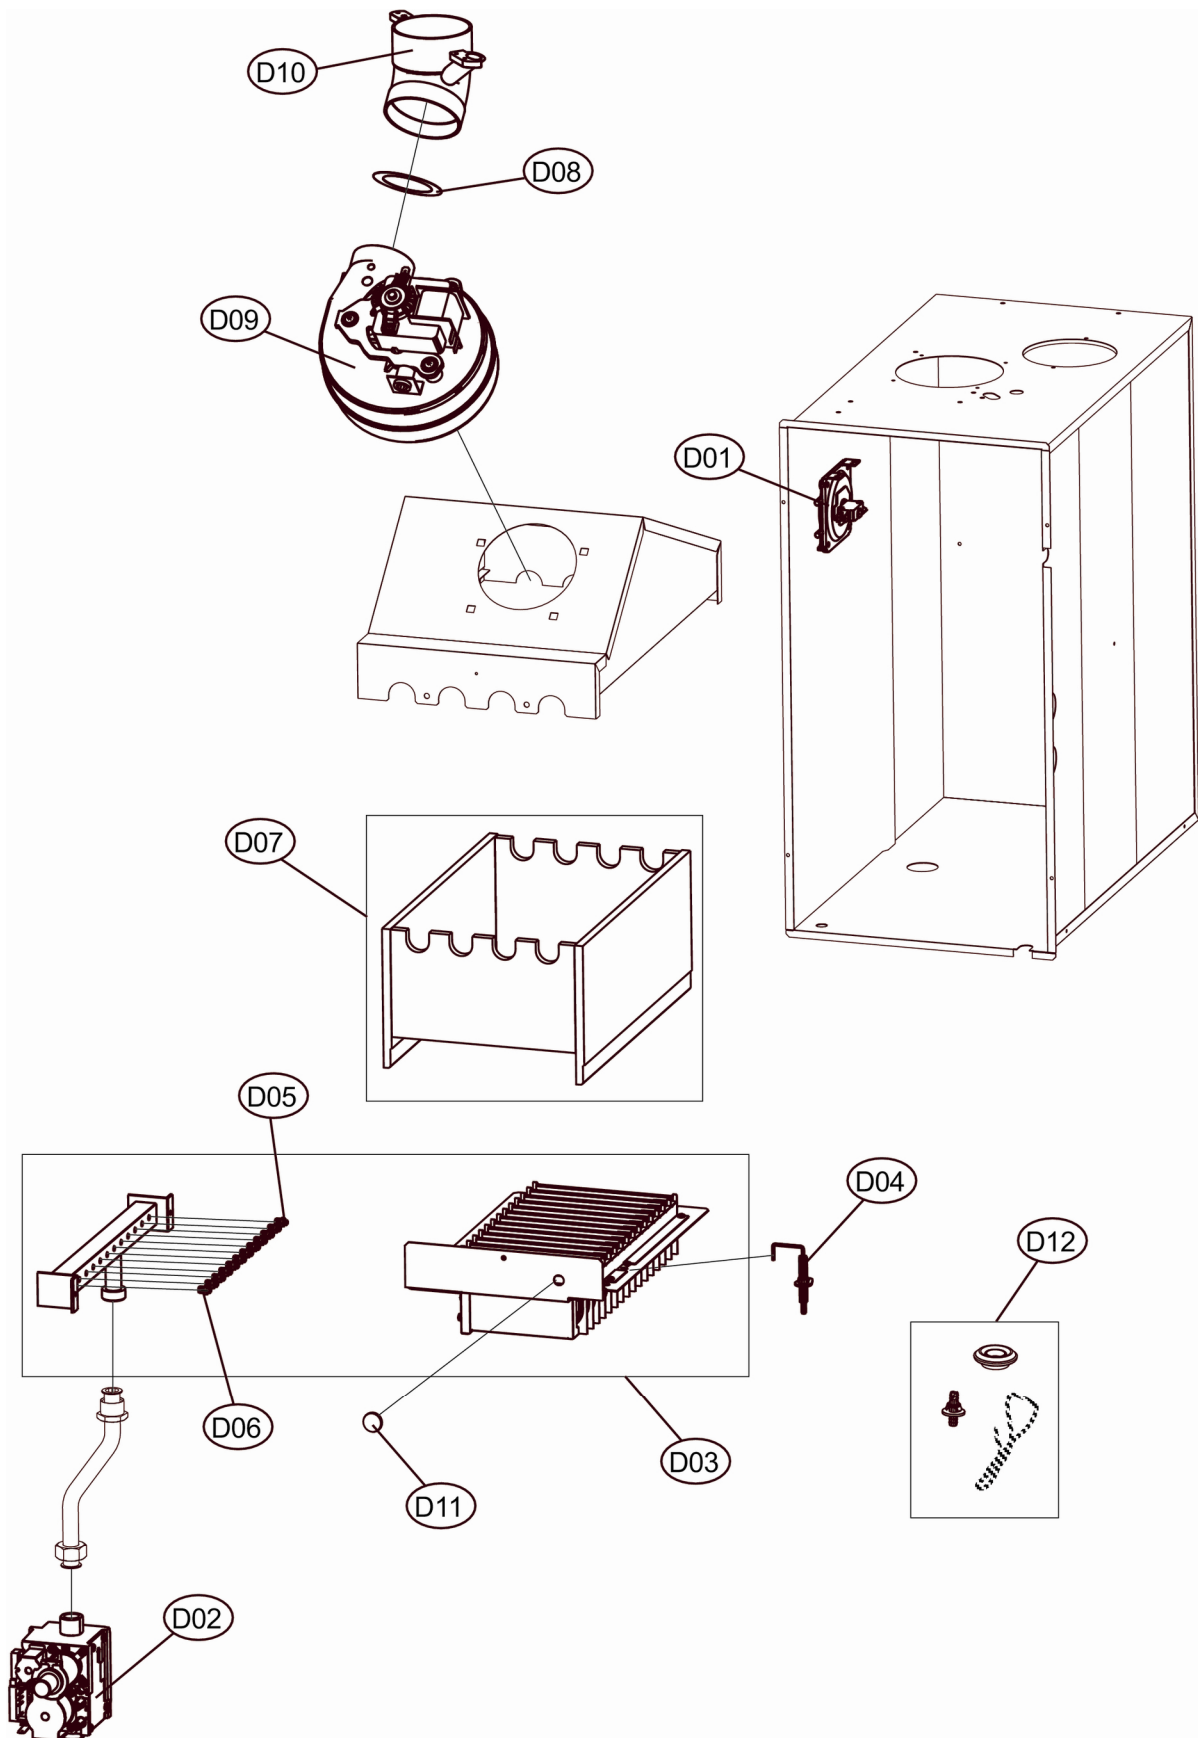

Lista Pezzi / Spare Parts / Ersatzteile
List Onderdelen / Liste Pieces Detaches / Lista Piezas De Repuesto

DIVAtop 60 F24

CODICE	EDIZIONE	MERCATO
30K0572001	01/07/2008	IT

DIVAtop 60 F24

DIVAtop 60 F24

DIVAtop 60 F24

DIVAtop 60 F24

DIVAtop 60 F24

LISTA PEZZI

POS.	CODICE	DESC.	QT.
A01	39832950	KIT FIANCO REV. (3110E780)	1.000
A02	39832960	KIT PANNELLO A."Fol"(3110C510)	1.000
B01	39820380	KIT SCATOLA EL."FOL"(35012290)	1.000
B02	39820390	KIT PORTASCHEDA (35011950)	1.000
B03	39820410	KIT SCHEDA EL.DSP05 (38321600)	1.000
B04	39828411	KIT CENTRALINA EL. (36508461)	1.000
C01	39819750	KIT PACCO LAM. (37404170)	1.000
C02	39819550	KIT SONDA TEMP. (36200730)	1.000
C03	39808560	KIT SONDA BOILER (36200560)	1.000
C04	39817790	KIT BOILER 60Lt. (37704810)	1.000
C05	39808060	KIT ANODO MAGN. (39400420)	1.000
C06	39808990	KIT 2 VALV.RITEGNO (36900090)	1.000
C07	39818200	KIT VASO ESP.2Lt. (36800480)	1.000
C08	39817830	KIT VASO ESP.8Lt. (36800450)	1.000
C09	39810320	KIT RUBIN.SCARICO (36901630)	1.000
C10	39809750	KIT IDROM.ATT.1/4" (36400390)	1.000
C11	39809470	KIT TRASDUTTORE (36400380)	1.000
C12	39817820	KIT POMPA (36601900)	1.000
C13	39811270	KIT VALV.RIT.3/4" (36901970)	1.000
C14	39810360	KIT RUB.3/8" Tp.4452(36901940)	1.000
C15	39809950	KIT VALV.SIC.9bar (36900460)	1.000
C16	39808980	KIT RUB.3/8" Tp.5014(36901470)	1.000
C17	39809010	KIT RUBIN.1/2" (36900700)	1.000
C18	39800130	KIT VALV.SIC.MF1/2" (36900660)	1.000
D01	39817510	KIT PRESS.DIFF.ARIA (36402050)	1.000
D02	39817850	KIT VALV.GAS (36800420)	1.000
D03	39817860	KIT BRUC.12R.m. (3840C820)	1.000
D04	39812170	KIT ELETTRODO ACC. (36702581)	1.000
D05	39805760	KIT 12 UG.ES7 F.1,30 (EL)	1.000
D06	39804780	KIT 12 UG.ES7 F.0,77 (EL)	1.000
D07	39809990	KIT ISOL.C.COMB. (mod.24 BOIL)	1.000
D08	39819460	KIT DIAFR.FUMI Di.43-47	1.000
D09	39817550	KIT VENTIL. (36601851)	1.000
D10	39817990	KIT CURVA USC.FUMI (33301610)	1.000
D11	39820480	KIT SPIA (35102690-35102350)	1.000
D12	39818000	KIT GUARN.+PRESA ARIA Sr.B6F0	1.000