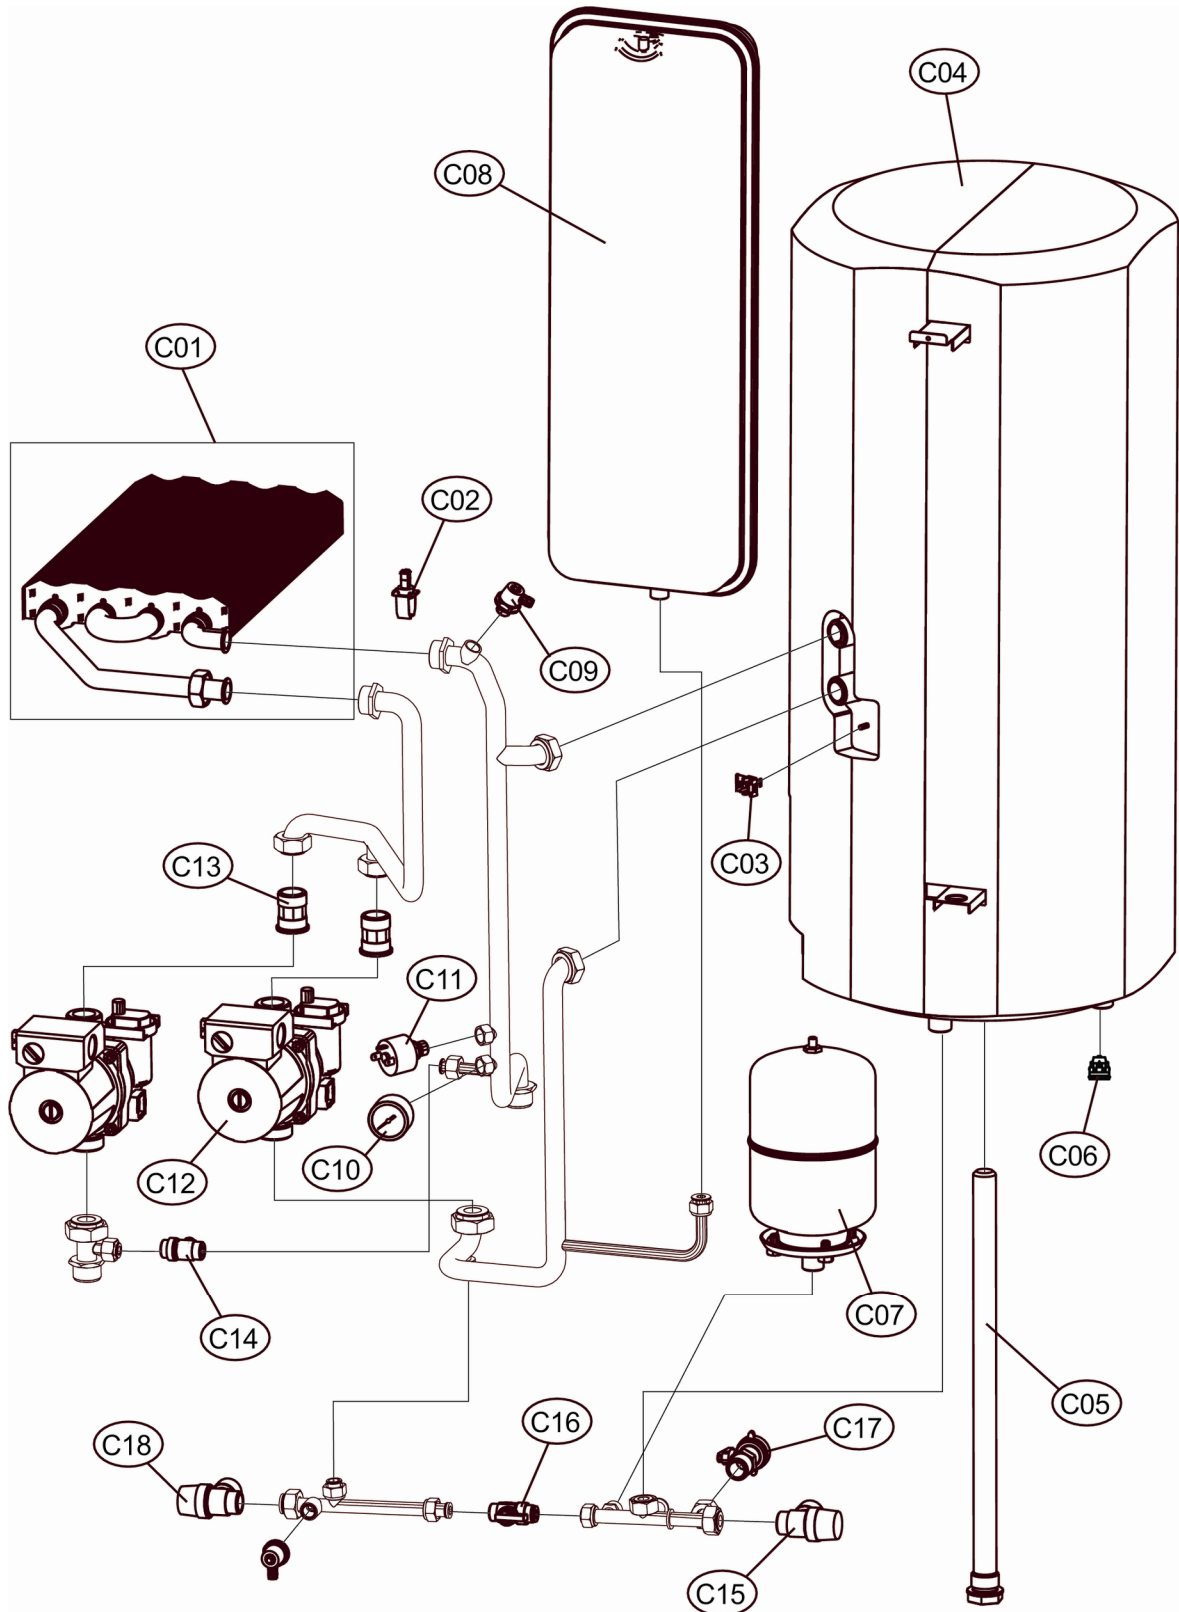

Lista Pezzi / Spare Parts / Ersatzteile
List Onderdelen / Liste Pieces Detaches / Lista Piezas De Repuesto

DIVAtop 60 F24

CODICE	EDIZIONE	MERCATO
30K0572001	01/07/2008	IT

DIVAtop 60 F24

DIVAtop 60 F24

DIVAtop 60 F24

DIVAtop 60 F24

DIVAtop 60 F24

LISTA PEZZI

POS.	CODICE	DESC.	QT.
A01	39832950	KIT FIANCO REV. (3110E780)	1.000
A02	39832960	KIT PANNELLO A."Fol"(3110C510)	1.000
B01	39820380	KIT SCATOLA EL."FOL"(35012290)	1.000
B02	39820390	KIT PORTASCHEDA (35011950)	1.000
B03	39820410	KIT SCHEDA EL.DSP05 (38321600)	1.000
B04	39828411	KIT CENTRALINA EL. (36508461)	1.000
C01	39819750	KIT PACCO LAM. (37404170)	1.000
C02	39819550	KIT SONDA TEMP. (36200730)	1.000
C03	39808560	KIT SONDA BOILER (36200560)	1.000
C04	39817790	KIT BOILER 60Lt. (37704810)	1.000
C05	39808060	KIT ANODO MAGN. (39400420)	1.000
C06	39808990	KIT 2 VALV.RITEGNO (36900090)	1.000
C07	39818200	KIT VASO ESP.2Lt. (36800480)	1.000
C08	39817830	KIT VASO ESP.8Lt. (36800450)	1.000
C09	39810320	KIT RUBIN.SCARICO (36901630)	1.000
C10	39809750	KIT IDROM.ATT.1/4" (36400390)	1.000
C11	39809470	KIT TRASDUTTORE (36400380)	1.000
C12	39817820	KIT POMPA (36601900)	1.000
C13	39811270	KIT VALV.RIT.3/4" (36901970)	1.000
C14	39810360	KIT RUB.3/8" Tp.4452(36901940)	1.000
C15	39809950	KIT VALV.SIC.9bar (36900460)	1.000
C16	39808980	KIT RUB.3/8" Tp.5014(36901470)	1.000
C17	39809010	KIT RUBIN.1/2" (36900700)	1.000
C18	39800130	KIT VALV.SIC.MF1/2" (36900660)	1.000
D01	39817510	KIT PRESS.DIFF.ARIA (36402050)	1.000
D02	39817850	KIT VALV.GAS (36800420)	1.000
D03	39817860	KIT BRUC.12R.m. (3840C820)	1.000
D04	39812170	KIT ELETTRODO ACC. (36702581)	1.000
D05	39805760	KIT 12 UG.ES7 F.1,30 (EL)	1.000
D06	39804780	KIT 12 UG.ES7 F.0,77 (EL)	1.000
D07	39809990	KIT ISOL.C.COMB. (mod.24 BOIL)	1.000
D08	39819460	KIT DIAFR.FUMI Di.43-47	1.000
D09	39817550	KIT VENTIL. (36601851)	1.000
D10	39817990	KIT CURVA USC.FUMI (33301610)	1.000
D11	39820480	KIT SPIA (35102690-35102350)	1.000
D12	39818000	KIT GUARN.+PRESA ARIA Sr.B6F0	1.000