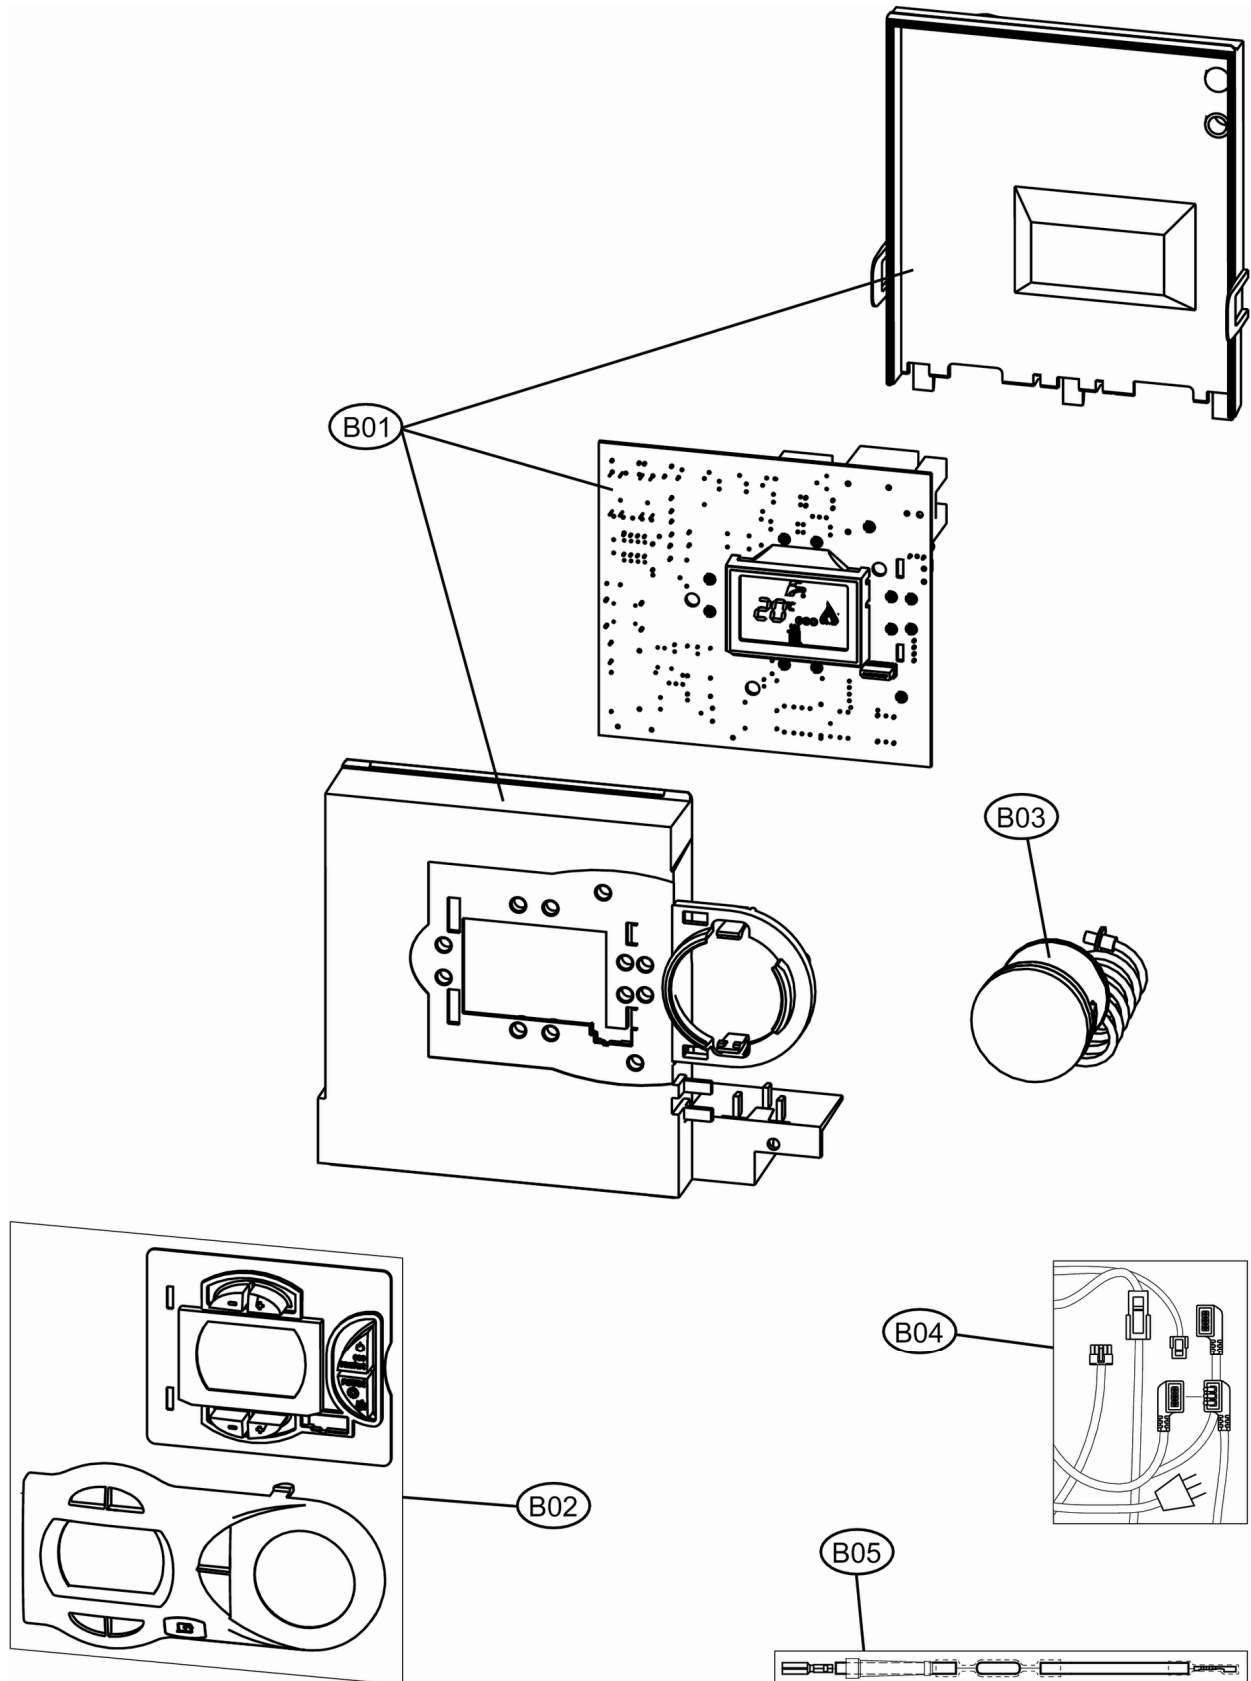

Lista Pezzi / Spare Parts / Ersatzteile
List Onderdelen / Liste Pieces Detaches / Lista Piezas De Repuesto

DIVAtech C24 D

CODICE	EDIZIONE	MERCATO
30K0946000	02/12/2010	WF

DIVAtech C24 D

DIVAtech C24 D

DIVAtech C24 D

DIVAtech C24 D

DIVAtech C24 D

LISTA PEZZI

POS.	CODICE	DESC.	QT.
A01	39819660	KIT MANTELLO (31115970)	1.000
B01	39841330	KIT CENTRAL.ABM01 (38325440)	1.000
B02	39842150	KIT MASCHER.ABM01 FOL(35014920)	1.000
B03	39820080	KIT IDROMETRO (36402191)	1.000
B04	39842170	KIT CAVI CABL.AEC4 (38325610)	1.000
B05	39841290	KIT CAVO MONO EL. (36003650)	1.000
C01	39842140	KIT GUARN.CALD. SR.AEC4-AEF4	1.000
C02	39820880	KIT SCAMB.MONOTERM. (37404280)	1.000
C03	39837690	KIT 20 GUARN.OR 17,5 (35103080)	1.000
C04	39840260	KIT 10 MOLLE SC. D18(34300940)	1.000
C05	39819550	KIT SONDA TEMP. (36200730)	1.000
C06	39810230	KIT SONDA TEMP.SAN. (36200640)	1.000
C07	39842110	KIT VALV.3VIE 230V (36902940)	1.000
C08	39842120	KIT MOTORE 31650049 (36602130)	1.000
C09	39842130	KIT SCAMB.10P ZB190 (37405870)	1.000
C10	39830560	KIT RACC.SCAMB.L.R. (36902250)	1.000
C11	39818450	KIT POMPA UNIV.15-50 GRND	1.000
C12	39818220	KIT V.ARIA (39404380-39404730)	1.000
C13	39808980	KIT RUB.3/8" Tp.5014(36901470)	1.000
C14	39818551	KIT FLUSSOST.ELTEK (36400711)	1.000
C15	39813230	KIT 5 FILTRI FLUSS. (39402940)	1.000
C16	39818260	KIT PRESSOST.H2O (39404710)	1.000
C17	39818270	KIT VALV.SIC. (36902760)	1.000
C18	39818790	KIT 10 VALV.N/R. (36902190)	1.000
C19	39813010	KIT 5 REG.PORT.10Lt.(36902080)	1.000
C20	39841230	KIT VASO ESP.8LT. (36800780)	1.000
D01	39820770	KIT TST.FUMI COMPL. (38322250)	1.000
D02	39820070	KIT ISOL.CAM.COMB. Sr.ABC4	1.000
D03	39819630	KIT BRUC.11R.m. (37608911)	1.000
D04	39819590	KIT 11 UG.135(34009821)+DF.500	1.000
D05	39819600	KIT 11 UG.0,79 gpl (34013300)	1.000
D06	39819430	KIT ELETTRODO ACC. (36702890)	1.000
D07	39841320	KIT VALV.GAS SGV (36803260)	1.000