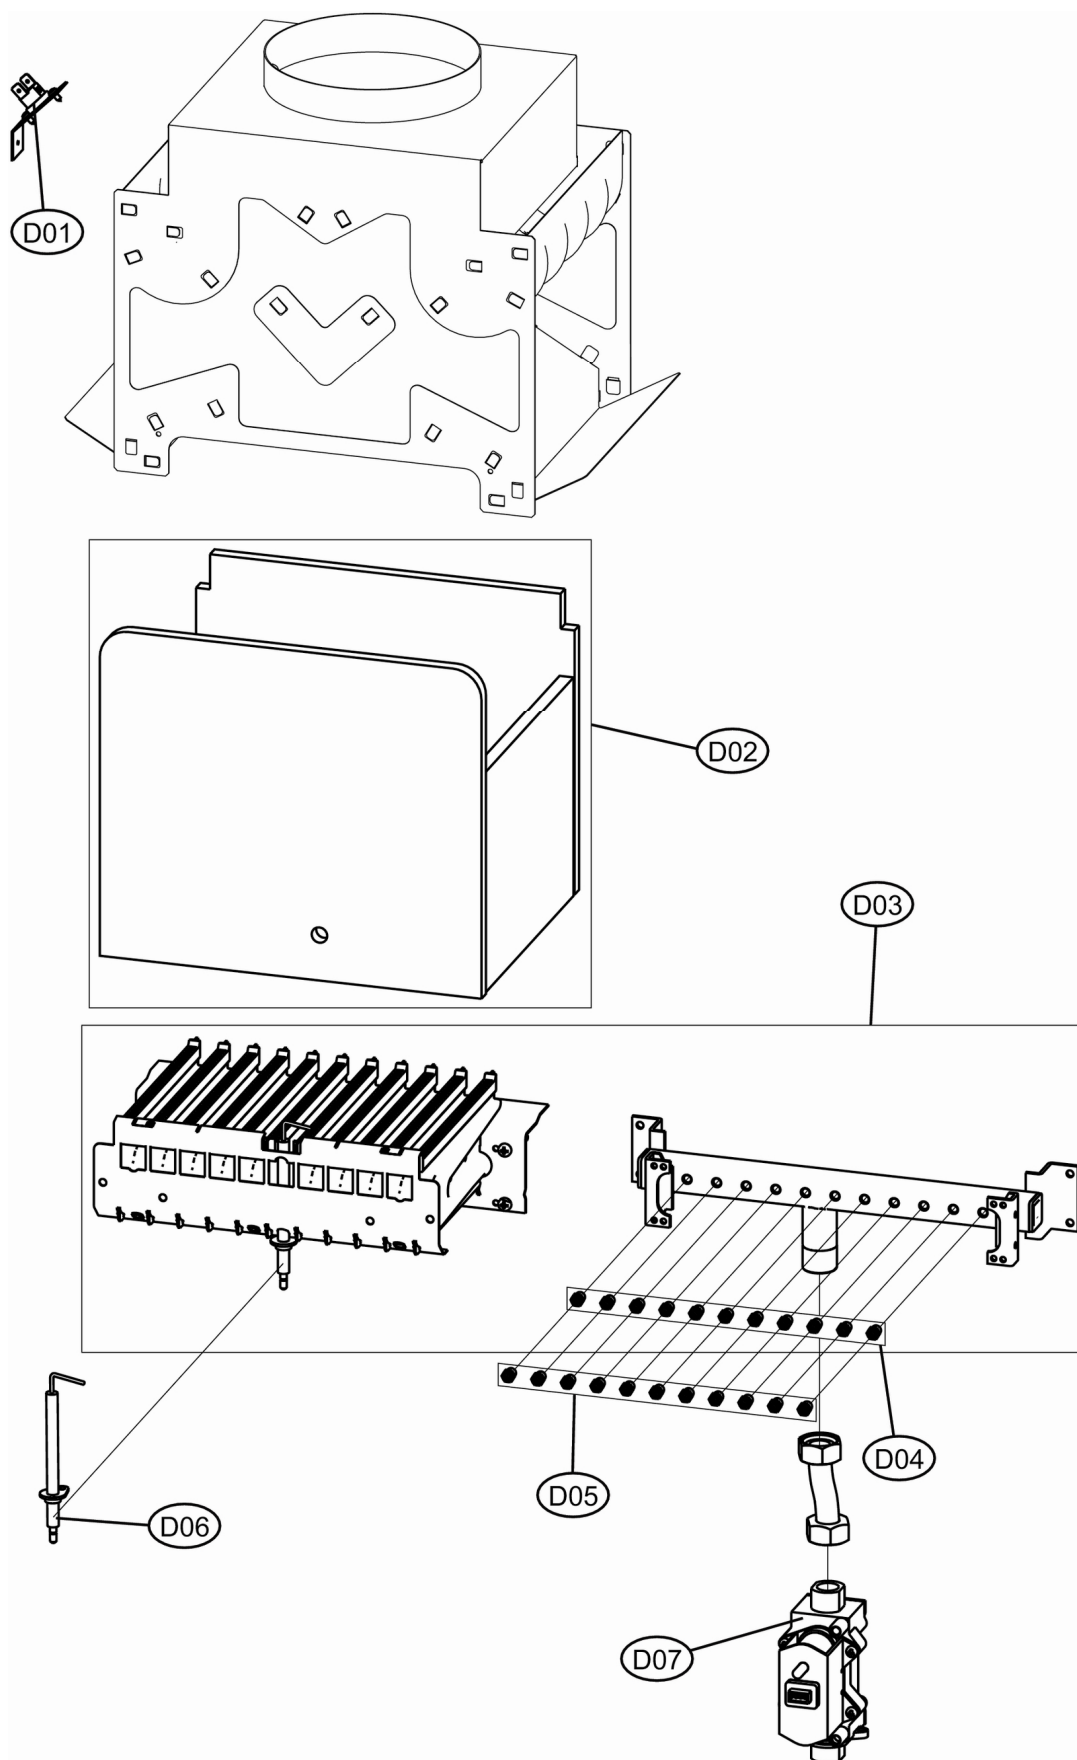

Lista Pezzi / Spare Parts / Ersatzteile
List Onderdelen / Liste Pieces Detaches / Lista Piezas De Repuesto

DIVAtech C24 D

CODICE	EDIZIONE	MERCATO
30K0946000	02/12/2010	WF

DIVAtech C24 D

DIVAtech C24 D

DIVAtech C24 D

DIVAtech C24 D

DIVAtech C24 D

LISTA PEZZI

POS.	CODICE	DESC.	QT.
A01	39819660	KIT MANTELLO (31115970)	1.000
B01	39841330	KIT CENTRAL.ABM01 (38325440)	1.000
B02	39842150	KIT MASCHER.ABM01 FOL(35014920)	1.000
B03	39820080	KIT IDROMETRO (36402191)	1.000
B04	39842170	KIT CAVI CABL.AEC4 (38325610)	1.000
B05	39841290	KIT CAVO MONO EL. (36003650)	1.000
C01	39842140	KIT GUARN.CALD. SR.AEC4-AEF4	1.000
C02	39820880	KIT SCAMB.MONOTERM. (37404280)	1.000
C03	39837690	KIT 20 GUARN.OR 17,5 (35103080)	1.000
C04	39840260	KIT 10 MOLLE SC. D18(34300940)	1.000
C05	39819550	KIT SONDA TEMP. (36200730)	1.000
C06	39810230	KIT SONDA TEMP.SAN. (36200640)	1.000
C07	39842110	KIT VALV.3VIE 230V (36902940)	1.000
C08	39842120	KIT MOTORE 31650049 (36602130)	1.000
C09	39842130	KIT SCAMB.10P ZB190 (37405870)	1.000
C10	39830560	KIT RACC.SCAMB.L.R. (36902250)	1.000
C11	39818450	KIT POMPA UNIV.15-50 GRND	1.000
C12	39818220	KIT V.ARIA (39404380-39404730)	1.000
C13	39808980	KIT RUB.3/8" Tp.5014(36901470)	1.000
C14	39818551	KIT FLUSSOST.ELTEK (36400711)	1.000
C15	39813230	KIT 5 FILTRI FLUSS. (39402940)	1.000
C16	39818260	KIT PRESSOST.H2O (39404710)	1.000
C17	39818270	KIT VALV.SIC. (36902760)	1.000
C18	39818790	KIT 10 VALV.N/R. (36902190)	1.000
C19	39813010	KIT 5 REG.PORT.10Lt.(36902080)	1.000
C20	39841230	KIT VASO ESP.8LT. (36800780)	1.000
D01	39820770	KIT TST.FUMI COMPL. (38322250)	1.000
D02	39820070	KIT ISOL.CAM.COMB. Sr.ABC4	1.000
D03	39819630	KIT BRUC.11R.m. (37608911)	1.000
D04	39819590	KIT 11 UG.135(34009821)+DF.500	1.000
D05	39819600	KIT 11 UG.0,79 gpl (34013300)	1.000
D06	39819430	KIT ELETTRODO ACC. (36702890)	1.000
D07	39841320	KIT VALV.GAS SGV (36803260)	1.000