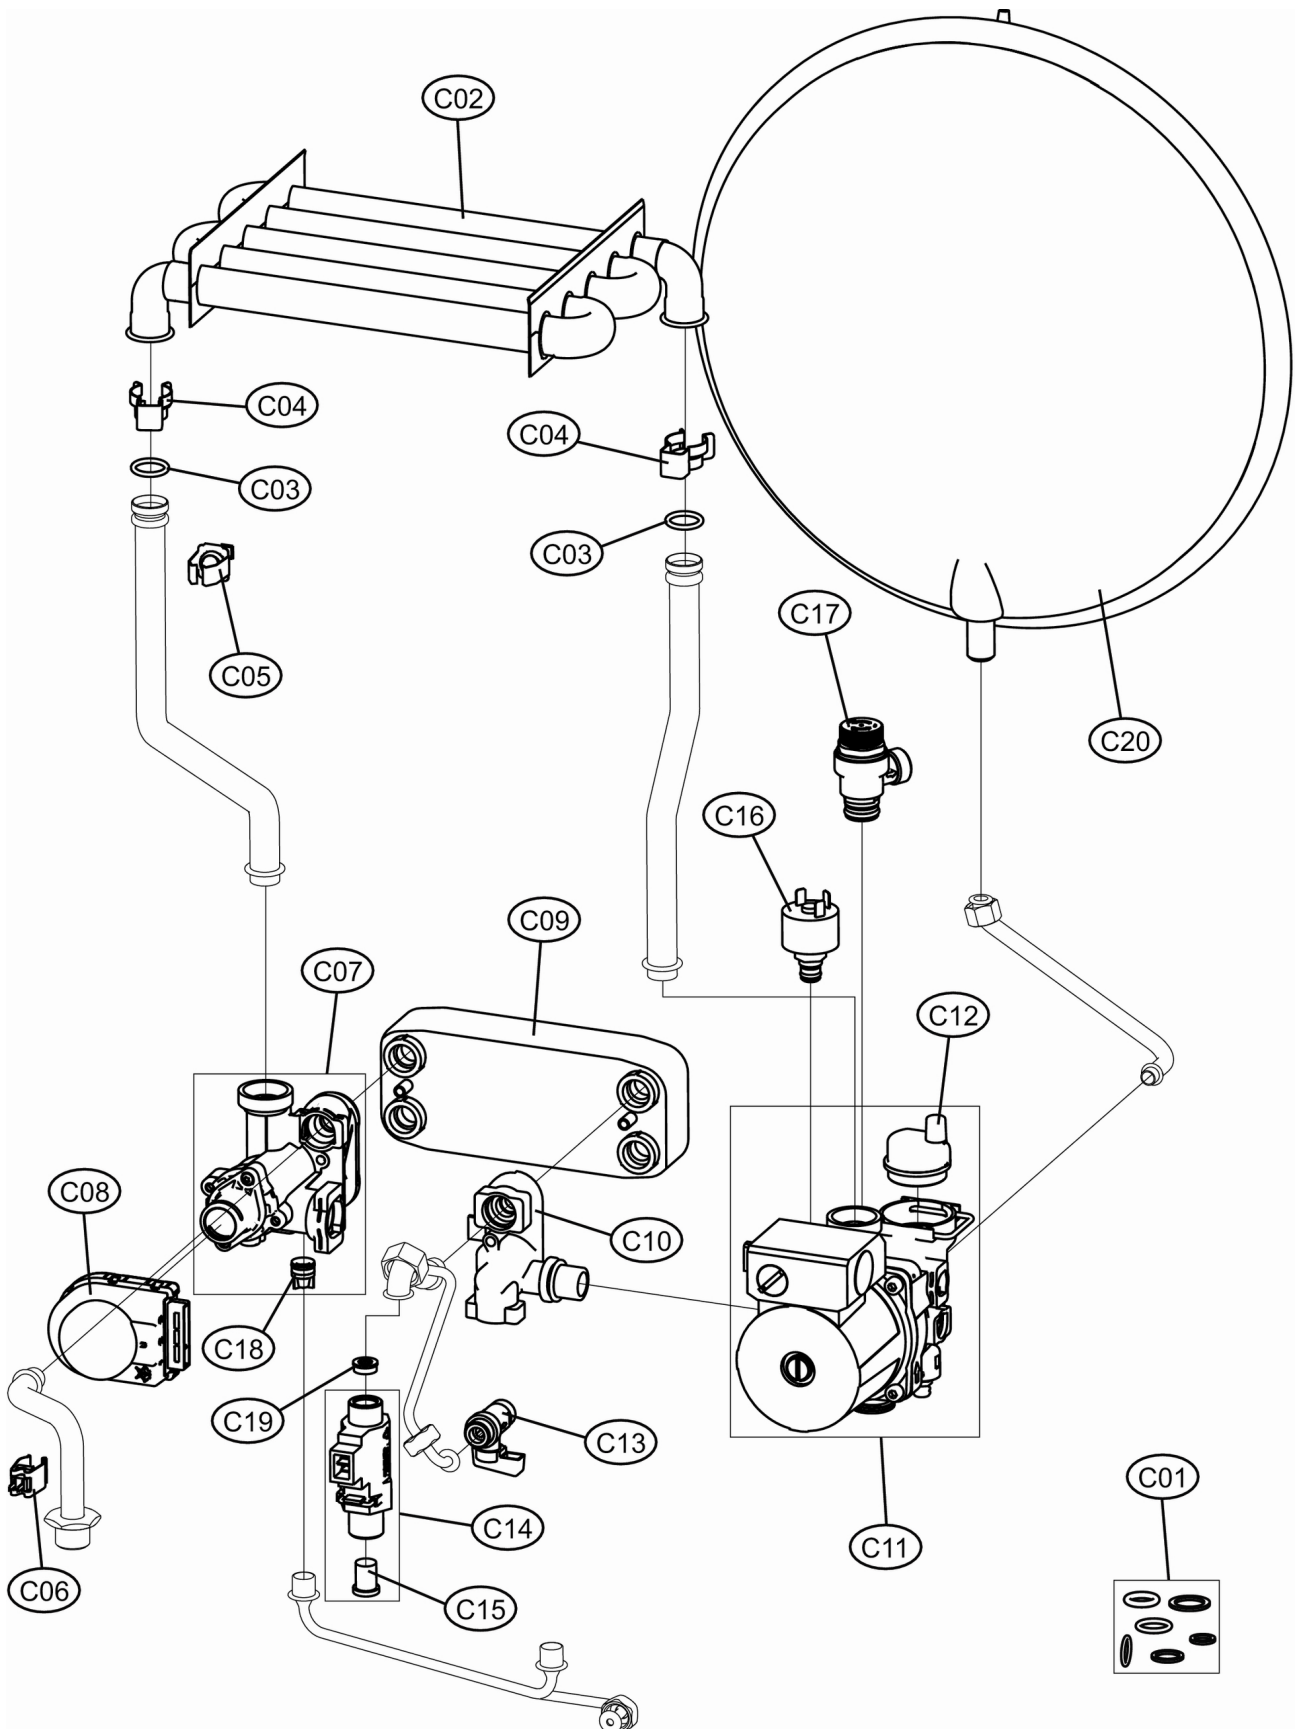

Lista Pezzi / Spare Parts / Ersatzteile
List Onderdelen / Liste Pieces Detaches / Lista Piezas De Repuesto

DIVAtech C24 D

CODICE	EDIZIONE	MERCATO
30K0946000	02/12/2010	WF

DIVAtech C24 D

DIVAtech C24 D

DIVAtech C24 D

DIVAtech C24 D

DIVAtech C24 D

LISTA PEZZI

POS.	CODICE	DESC.	QT.
A01	39819660	KIT MANTELLO (31115970)	1.000
B01	39841330	KIT CENTRAL.ABM01 (38325440)	1.000
B02	39842150	KIT MASCHER.ABM01 FOL(35014920)	1.000
B03	39820080	KIT IDROMETRO (36402191)	1.000
B04	39842170	KIT CAVI CABL.AEC4 (38325610)	1.000
B05	39841290	KIT CAVO MONO EL. (36003650)	1.000
C01	39842140	KIT GUARN.CALD. SR.AEC4-AEF4	1.000
C02	39820880	KIT SCAMB.MONOTERM. (37404280)	1.000
C03	39837690	KIT 20 GUARN.OR 17,5 (35103080)	1.000
C04	39840260	KIT 10 MOLLE SC. D18(34300940)	1.000
C05	39819550	KIT SONDA TEMP. (36200730)	1.000
C06	39810230	KIT SONDA TEMP.SAN. (36200640)	1.000
C07	39842110	KIT VALV.3VIE 230V (36902940)	1.000
C08	39842120	KIT MOTORE 31650049 (36602130)	1.000
C09	39842130	KIT SCAMB.10P ZB190 (37405870)	1.000
C10	39830560	KIT RACC.SCAMB.L.R. (36902250)	1.000
C11	39818450	KIT POMPA UNIV.15-50 GRND	1.000
C12	39818220	KIT V.ARIA (39404380-39404730)	1.000
C13	39808980	KIT RUB.3/8" Tp.5014(36901470)	1.000
C14	39818551	KIT FLUSSOST.ELTEK (36400711)	1.000
C15	39813230	KIT 5 FILTRI FLUSS. (39402940)	1.000
C16	39818260	KIT PRESSOST.H2O (39404710)	1.000
C17	39818270	KIT VALV.SIC. (36902760)	1.000
C18	39818790	KIT 10 VALV.N/R. (36902190)	1.000
C19	39813010	KIT 5 REG.PORT.10Lt.(36902080)	1.000
C20	39841230	KIT VASO ESP.8LT. (36800780)	1.000
D01	39820770	KIT TST.FUMI COMPL. (38322250)	1.000
D02	39820070	KIT ISOL.CAM.COMB. Sr.ABC4	1.000
D03	39819630	KIT BRUC.11R.m. (37608911)	1.000
D04	39819590	KIT 11 UG.135(34009821)+DF.500	1.000
D05	39819600	KIT 11 UG.0,79 gpl (34013300)	1.000
D06	39819430	KIT ELETTRODO ACC. (36702890)	1.000
D07	39841320	KIT VALV.GAS SGV (36803260)	1.000