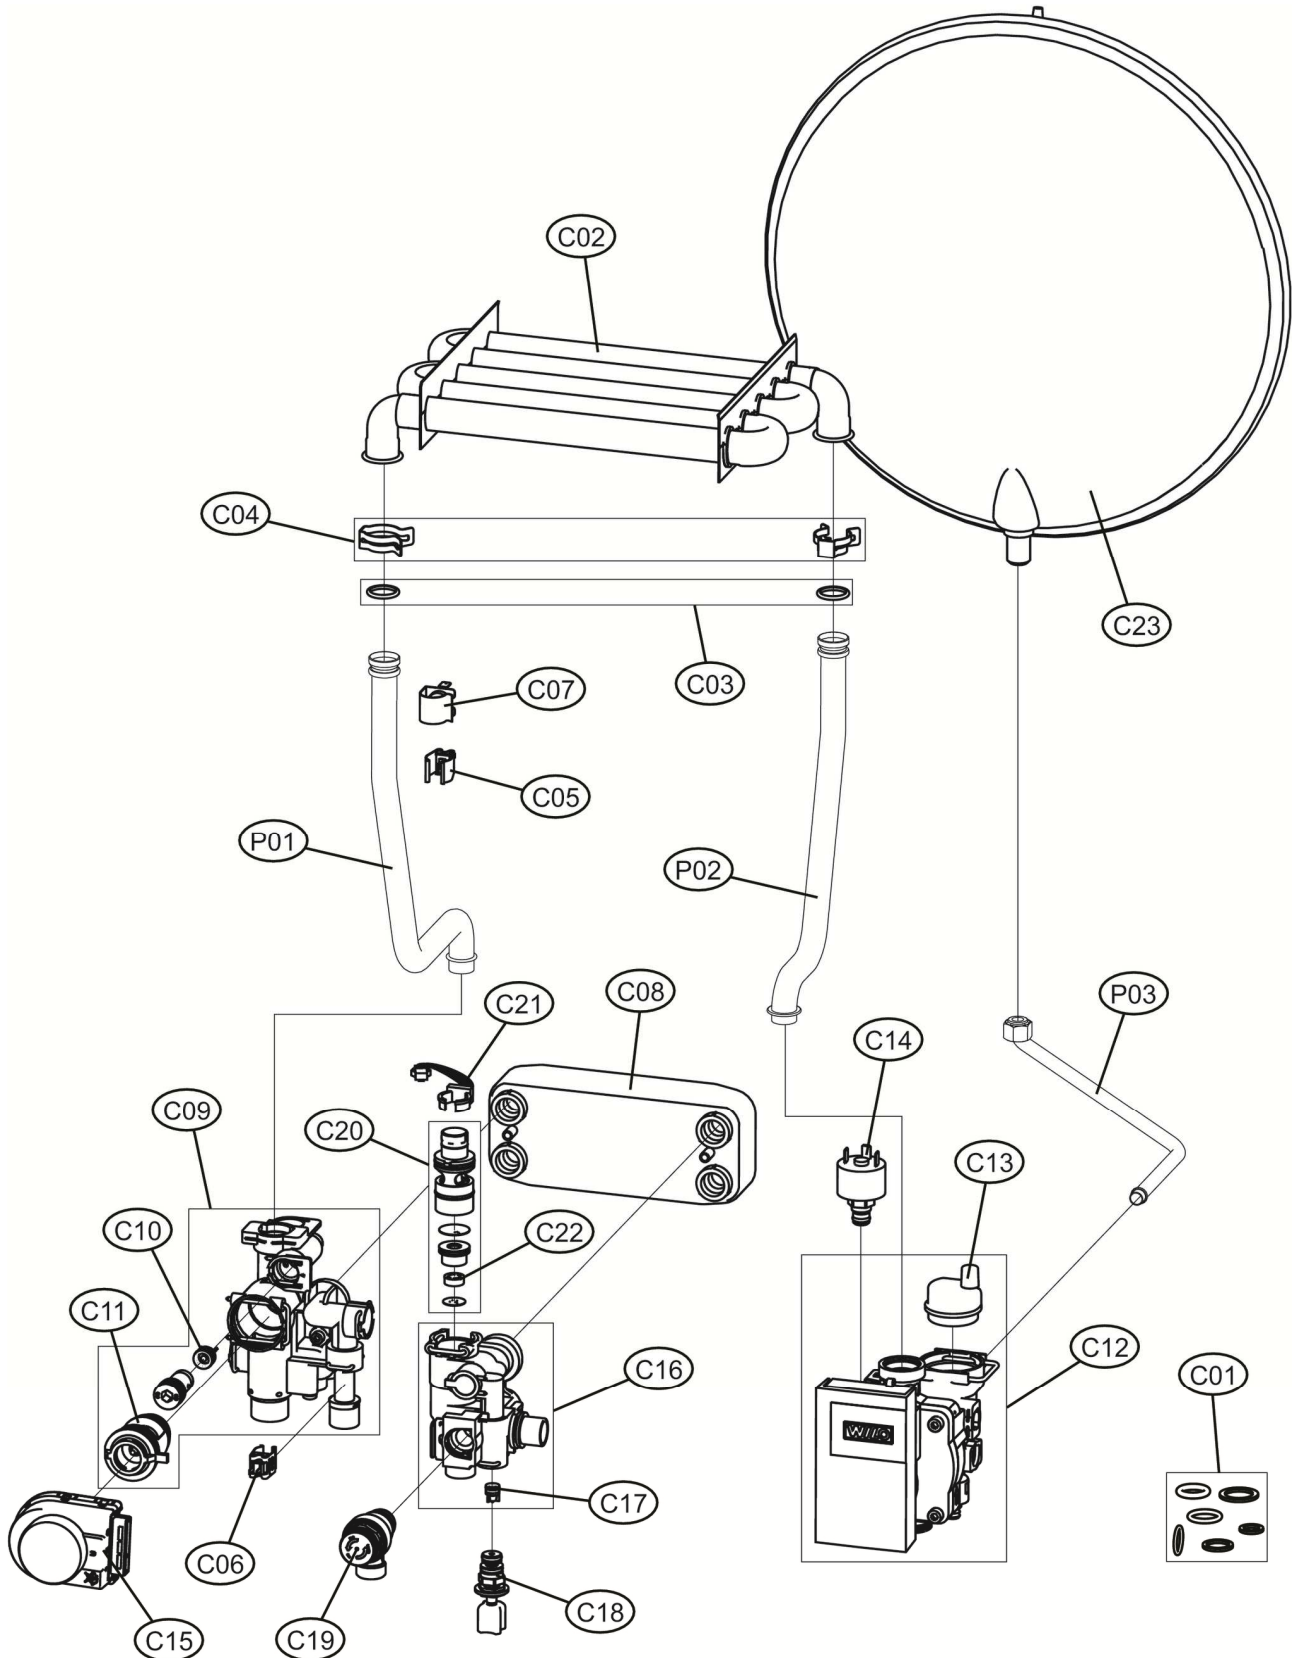

DIVAPROJECT C24 - E

DIVAPROJECT C24 - E

DIVAPROJECT C24 - E

DIVAPROJECT C24 - E

DIVAPROJECT C24 - E

LISTA PEZZI

POS.	CODICE	DESC.	QT.
A01	39819660	KIT MANTELLO (31115970)	1.000
B01	39848650	KIT SCATOLA EL. (35015650)	1.000
B02	39848642	KIT SCHEDA DBM33B (36509322)	1.000
B03	39819510	KIT MASCHERINA "FOL"(35011990)	1.000
B04	39848660	KIT 2 MANOPOLE (35015640)	1.000
B05	39848670	KIT IDROMETRO (36402610)	1.000
B06	3980F840	KIT CAVI CABL. (38329730)	1.000
B07	39848860	KIT CAVO MONO EL. (38327190)	1.000
C01	39842140	KIT GUARN.CALD. SR.AEC4-AEF4	1.000
C02	39820880	KIT SCAMB.MONOTERM. (37404280)	1.000
C03	39844180	KIT 20 GUARN.OR 123 (35100860)	1.000
C04	39840260	KIT 10 MOLLE SC. D18(34300940)	1.000
C05	39810220	KIT SONDA TEMP.RISC.(36200540)	1.000
C06	39810230	KIT SONDA TEMP.SAN. (36200640)	1.000
C07	39805650	KIT TST.C.ARG.100°C (36400900)	1.000
C08	3980F860	KIT SCAMB.10P (37406690)	1.000
C09	3980F870	KIT VALV.3VIE COMPL.(3841N860)	1.000
C10	3980F880	KIT 10 VALV.N/R.3VIE(36903190)	1.000
C11	3980F890	KIT CARTUCCIA V.3VIE(3841N850)	1.000
C12	3980D880	KIT POMPA UNIV.YONOS(36602420)	1.000
C13	39818220	KIT V.ARIA (39404380-39404730)	1.000
C14	39818260	KIT PRESSOST.H2O (39404710)	1.000
C15	3980F900	KIT MOTORE V.3VIE (36602810)	1.000
C16	3980F910	KIT CORPO FLUSS. (3841N870)	1.000
C17	3980F920	KIT 10 VALV.N/R.FLUS(36903200)	1.000
C18	3980F930	KIT RUB.DI CARICO (3841N880)	1.000
C19	3980F940	KIT VALV.SIC. 3 BAR (36903230)	1.000
C20	3980F950	KIT FLUSSOM.+REG.10L(36903210)	1.000
C21	3980F960	KIT CAVO FLUSSOM. (39442000)	1.000
C22	3980F970	KIT 5 REG.PORT.10LT.(36903220)	1.000
C23	39841230	KIT VASO ESP.8LT. (36800780)	1.000
D01	39820770	KIT TST.FUMI COMPL. (38322250)	1.000
D02	39820070	KIT ISOL.CAM.COMB. Sr.ABC4	1.000
D03	39819630	KIT BRUC.11R.m. (37608911)	1.000
D04	39819590	KIT 11 UG.135(34009821)+DF.500	1.000
D05	39819600	KIT 11 UG.0,79 gpl (34013300)	1.000
D06	39819430	KIT ELETTRODO ACC. (36702890)	1.000
D07	39812190	KIT VALV.VGU 54A1109(36800401)	1.000
P01	34226500	TUBO PACCO-MANDATA DIVA 2015	1.000
P02	34226490	TUBO PACCO-POMPA DIVA 2015	1.000
P03	3841N090	TUBAZ.COLLEG.VASO DIVA F24	1.000
P04	3841P150	TUBAZ.V/G-COLLETT. DIVA C 2015	1.000