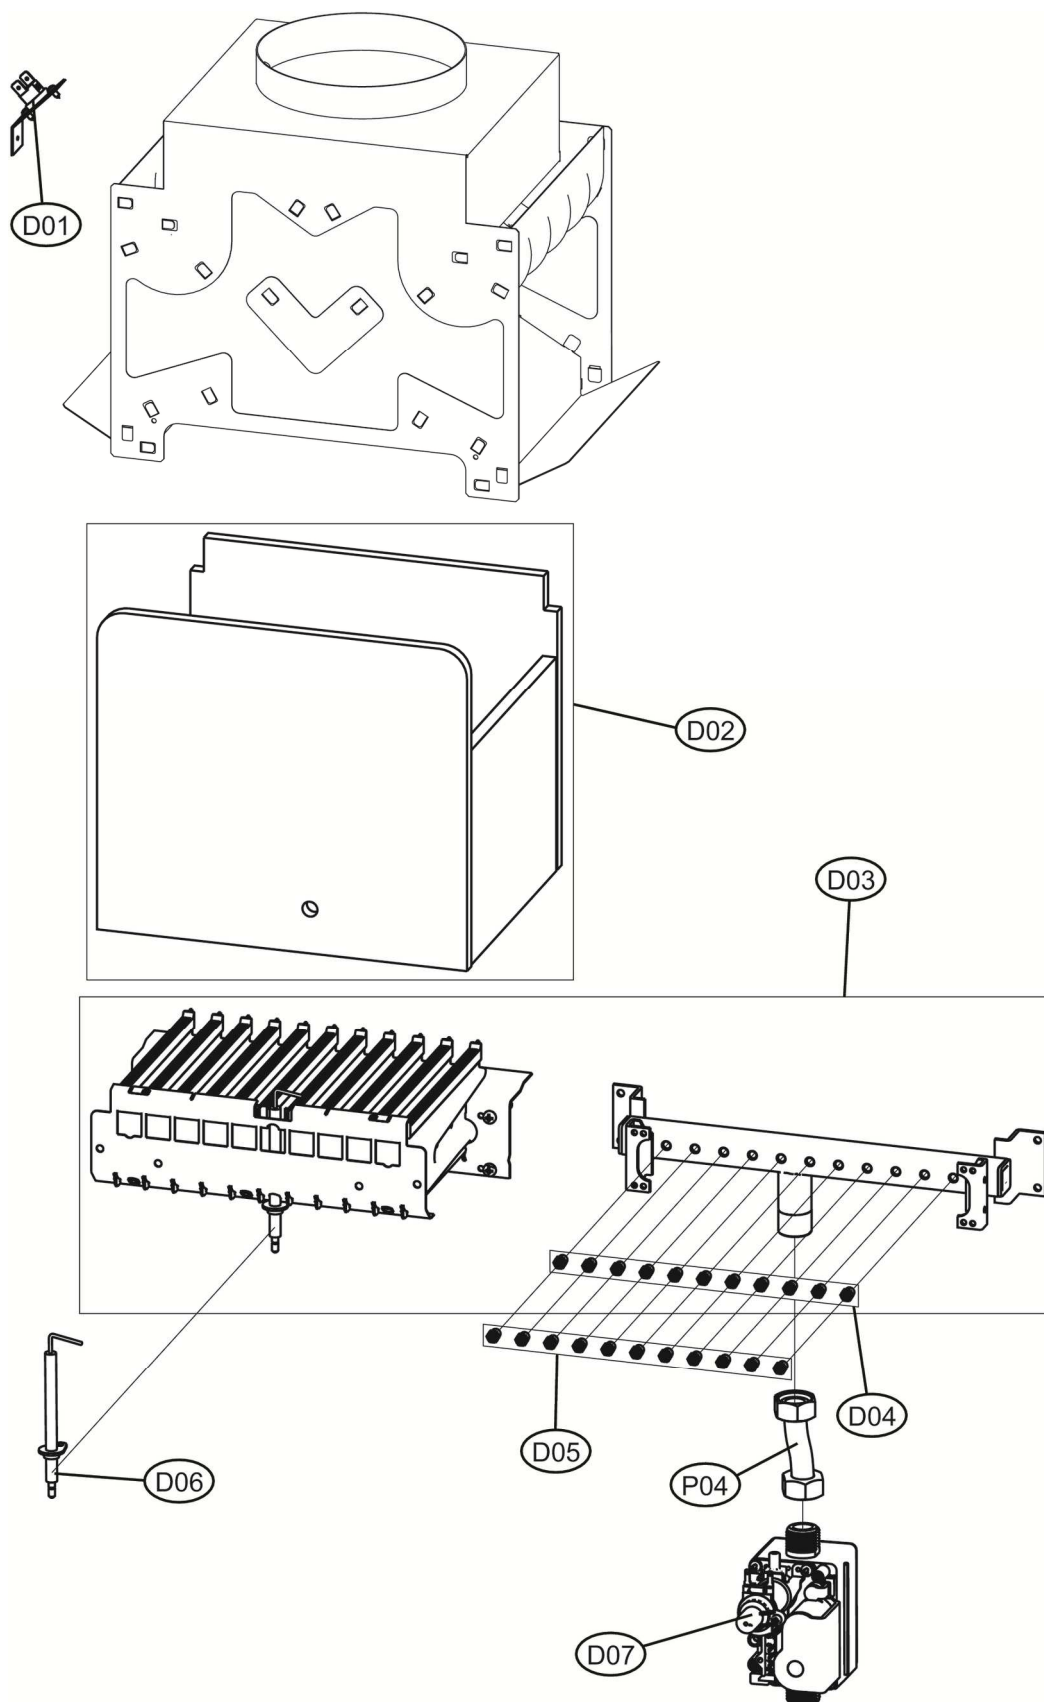

DIVAPROJECT C24 - E

DIVAPROJECT C24 - E

DIVAPROJECT C24 - E

DIVAPROJECT C24 - E

DIVAPROJECT C24 - E

LISTA PEZZI

POS.	CODICE	DESC.	QT.
A01	39819660	KIT MANTELLO (31115970)	1.000
B01	39848650	KIT SCATOLA EL. (35015650)	1.000
B02	39848642	KIT SCHEDA DBM33B (36509322)	1.000
B03	39819510	KIT MASCHERINA "FOL"(35011990)	1.000
B04	39848660	KIT 2 MANOPOLE (35015640)	1.000
B05	39848670	KIT IDROMETRO (36402610)	1.000
B06	3980F840	KIT CAVI CABL. (38329730)	1.000
B07	39848860	KIT CAVO MONO EL. (38327190)	1.000
C01	39842140	KIT GUARN.CALD. SR.AEC4-AEF4	1.000
C02	39820880	KIT SCAMB.MONOTERM. (37404280)	1.000
C03	39844180	KIT 20 GUARN.OR 123 (35100860)	1.000
C04	39840260	KIT 10 MOLLE SC. D18(34300940)	1.000
C05	39810220	KIT SONDA TEMP.RISC.(36200540)	1.000
C06	39810230	KIT SONDA TEMP.SAN. (36200640)	1.000
C07	39805650	KIT TST.C.ARG.100°C (36400900)	1.000
C08	3980F860	KIT SCAMB.10P (37406690)	1.000
C09	3980F870	KIT VALV.3VIE COMPL.(3841N860)	1.000
C10	3980F880	KIT 10 VALV.N/R.3VIE(36903190)	1.000
C11	3980F890	KIT CARTUCCIA V.3VIE(3841N850)	1.000
C12	3980D880	KIT POMPA UNIV.YONOS(36602420)	1.000
C13	39818220	KIT V.ARIA (39404380-39404730)	1.000
C14	39818260	KIT PRESSOST.H2O (39404710)	1.000
C15	3980F900	KIT MOTORE V.3VIE (36602810)	1.000
C16	3980F910	KIT CORPO FLUSS. (3841N870)	1.000
C17	3980F920	KIT 10 VALV.N/R.FLUS(36903200)	1.000
C18	3980F930	KIT RUB.DI CARICO (3841N880)	1.000
C19	3980F940	KIT VALV.SIC. 3 BAR (36903230)	1.000
C20	3980F950	KIT FLUSSOM.+REG.10L(36903210)	1.000
C21	3980F960	KIT CAVO FLUSSOM. (39442000)	1.000
C22	3980F970	KIT 5 REG.PORT.10LT.(36903220)	1.000
C23	39841230	KIT VASO ESP.8LT. (36800780)	1.000
D01	39820770	KIT TST.FUMI COMPL. (38322250)	1.000
D02	39820070	KIT ISOL.CAM.COMB. Sr.ABC4	1.000
D03	39819630	KIT BRUC.11R.m. (37608911)	1.000
D04	39819590	KIT 11 UG.135(34009821)+DF.500	1.000
D05	39819600	KIT 11 UG.0,79 gpl (34013300)	1.000
D06	39819430	KIT ELETTRODO ACC. (36702890)	1.000
D07	39812190	KIT VALV.VGU 54A1109(36800401)	1.000
P01	34226500	TUBO PACCO-MANDATA DIVA 2015	1.000
P02	34226490	TUBO PACCO-POMPA DIVA 2015	1.000
P03	3841N090	TUBAZ.COLLEG.VASO DIVA F24	1.000
P04	3841P150	TUBAZ.V/G-COLLETT. DIVA C 2015	1.000