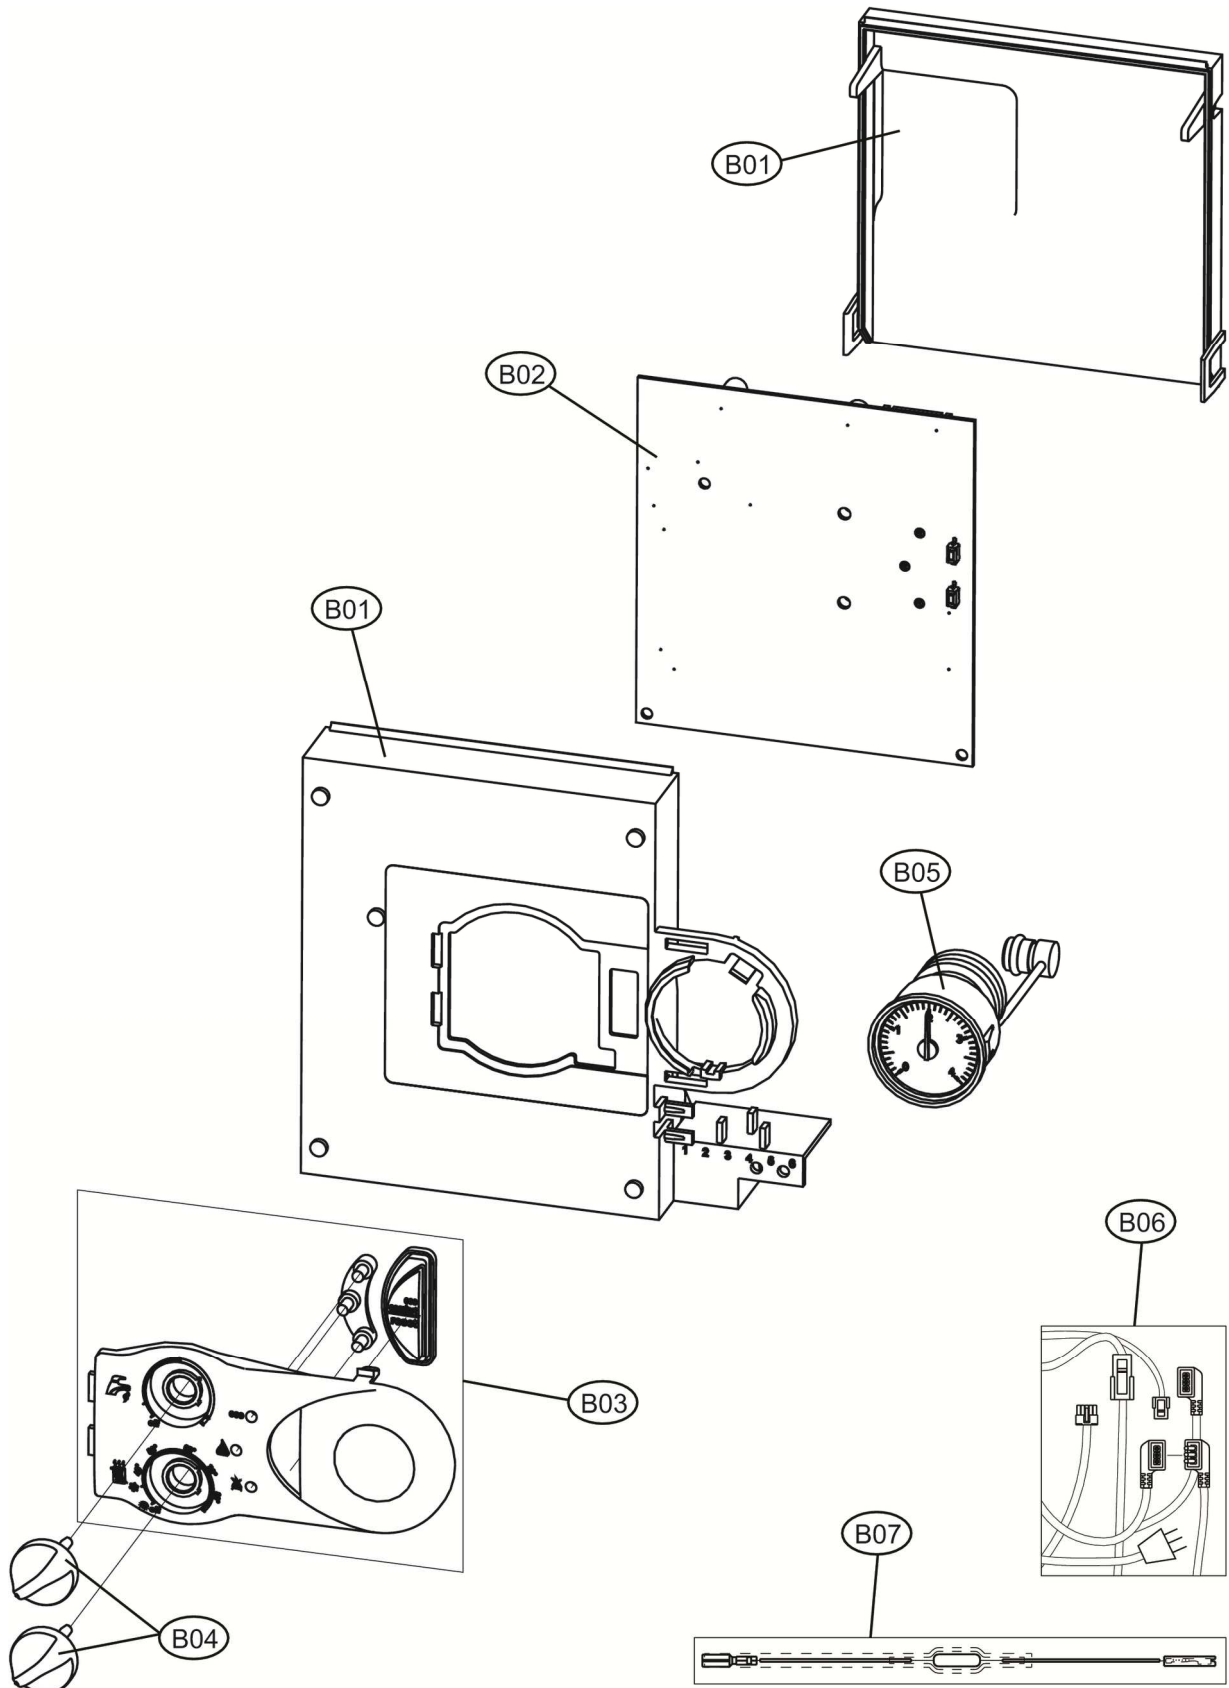

DIVAPROJECT C24 - E

DIVAPROJECT C24 - E

DIVAPROJECT C24 - E

DIVAPROJECT C24 - E

DIVAPROJECT C24 - E

LISTA PEZZI

POS.	CODICE	DESC.	QT.
A01	39819660	KIT MANTELLO (31115970)	1.000
B01	39848650	KIT SCATOLA EL. (35015650)	1.000
B02	39848642	KIT SCHEDA DBM33B (36509322)	1.000
B03	39819510	KIT MASCHERINA "FOL"(35011990)	1.000
B04	39848660	KIT 2 MANOPOLE (35015640)	1.000
B05	39848670	KIT IDROMETRO (36402610)	1.000
B06	3980F840	KIT CAVI CABL. (38329730)	1.000
B07	39848860	KIT CAVO MONO EL. (38327190)	1.000
C01	39842140	KIT GUARN.CALD. SR.AEC4-AEF4	1.000
C02	39820880	KIT SCAMB.MONOTERM. (37404280)	1.000
C03	39844180	KIT 20 GUARN.OR 123 (35100860)	1.000
C04	39840260	KIT 10 MOLLE SC. D18(34300940)	1.000
C05	39810220	KIT SONDA TEMP.RISC.(36200540)	1.000
C06	39810230	KIT SONDA TEMP.SAN. (36200640)	1.000
C07	39805650	KIT TST.C.ARG.100°C (36400900)	1.000
C08	3980F860	KIT SCAMB.10P (37406690)	1.000
C09	3980F870	KIT VALV.3VIE COMPL.(3841N860)	1.000
C10	3980F880	KIT 10 VALV.N/R.3VIE(36903190)	1.000
C11	3980F890	KIT CARTUCCIA V.3VIE(3841N850)	1.000
C12	3980D880	KIT POMPA UNIV.YONOS(36602420)	1.000
C13	39818220	KIT V.ARIA (39404380-39404730)	1.000
C14	39818260	KIT PRESSOST.H2O (39404710)	1.000
C15	3980F900	KIT MOTORE V.3VIE (36602810)	1.000
C16	3980F910	KIT CORPO FLUSS. (3841N870)	1.000
C17	3980F920	KIT 10 VALV.N/R.FLUS(36903200)	1.000
C18	3980F930	KIT RUB.DI CARICO (3841N880)	1.000
C19	3980F940	KIT VALV.SIC. 3 BAR (36903230)	1.000
C20	3980F950	KIT FLUSSOM.+REG.10L(36903210)	1.000
C21	3980F960	KIT CAVO FLUSSOM. (39442000)	1.000
C22	3980F970	KIT 5 REG.PORT.10LT.(36903220)	1.000
C23	39841230	KIT VASO ESP.8LT. (36800780)	1.000
D01	39820770	KIT TST.FUMI COMPL. (38322250)	1.000
D02	39820070	KIT ISOL.CAM.COMB. Sr.ABC4	1.000
D03	39819630	KIT BRUC.11R.m. (37608911)	1.000
D04	39819590	KIT 11 UG.135(34009821)+DF.500	1.000
D05	39819600	KIT 11 UG.0,79 gpl (34013300)	1.000
D06	39819430	KIT ELETTRODO ACC. (36702890)	1.000
D07	39812190	KIT VALV.VGU 54A1109(36800401)	1.000
P01	34226500	TUBO PACCO-MANDATA DIVA 2015	1.000
P02	34226490	TUBO PACCO-POMPA DIVA 2015	1.000
P03	3841N090	TUBAZ.COLLEG.VASO DIVA F24	1.000
P04	3841P150	TUBAZ.V/G-COLLETT. DIVA C 2015	1.000