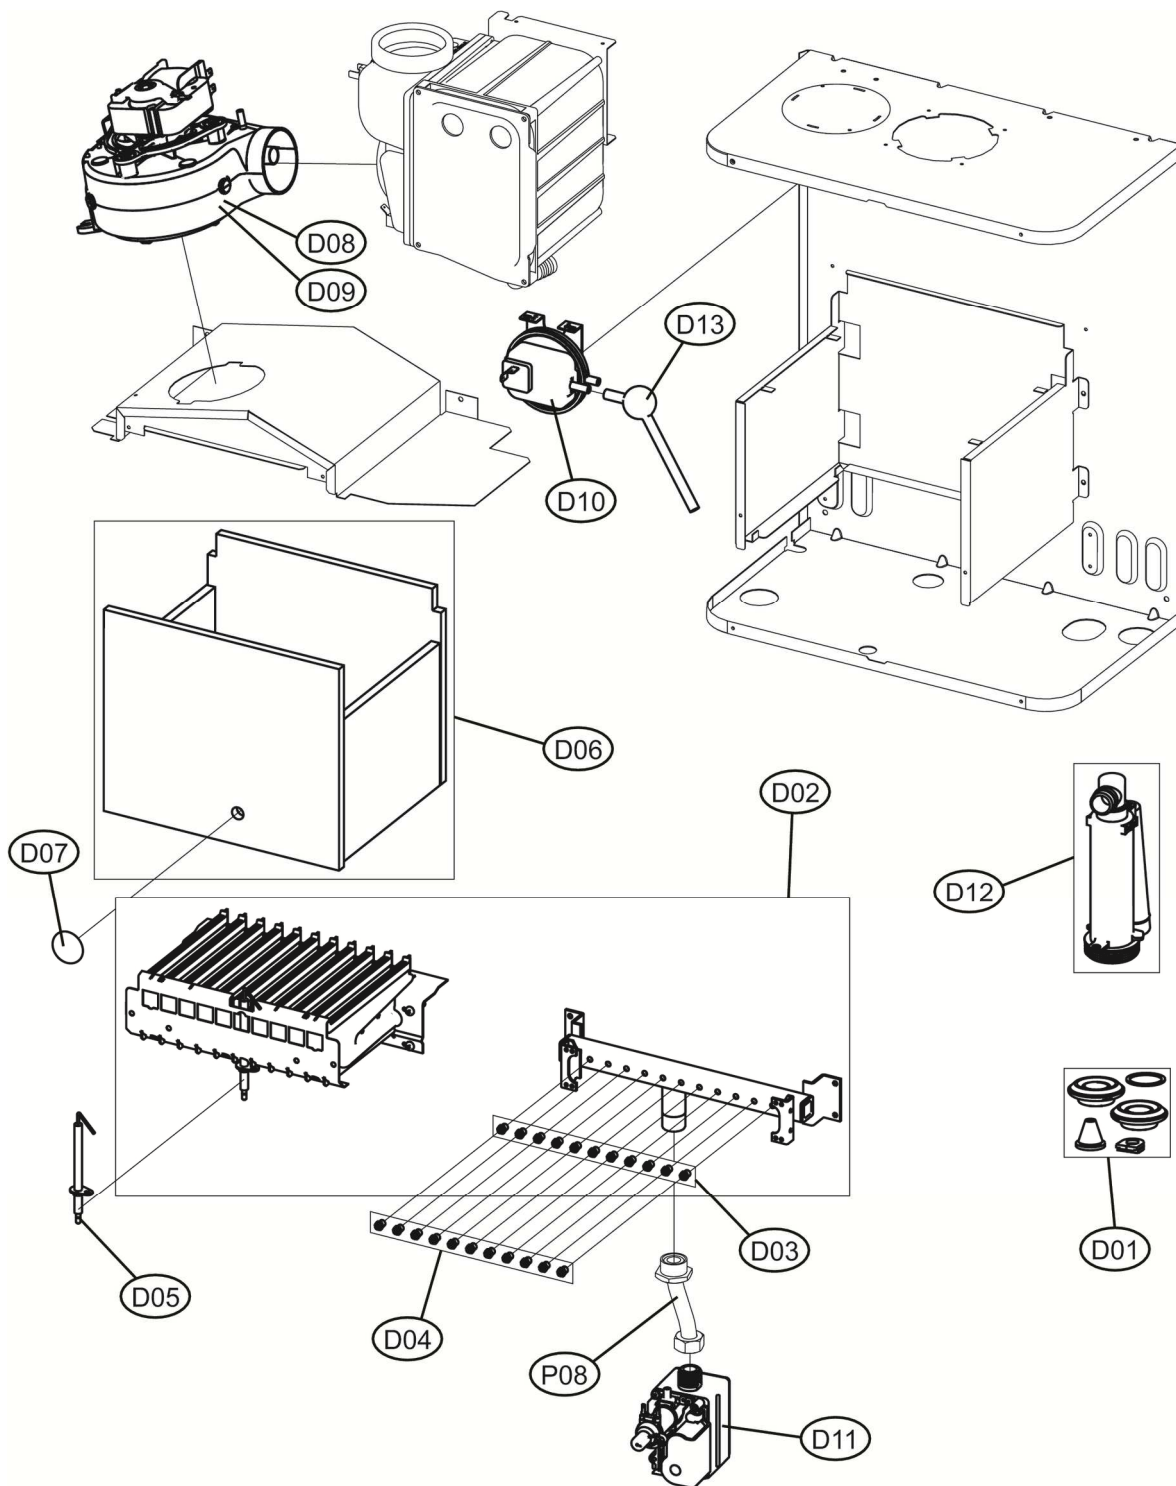

DIVACONDENS F24-F28 - E

DIVACONDENS F24-F28 - E

DIVACONDENS F24-F28 - E

DIVACONDENS F24-F28 - E

DIVACONDENS F24-F28 - E

LISTA PEZZI

DIVACONDENS F24 -E

POS.	CODICE	DESC.	QT.
A01	39822310	KIT MANTELLO "FOL"(31120290)	1.000
B01	39848650	KIT SCATOLA EL. (35015650)	1.000
B02	39848722	KIT SCHEDA DBM32B (36509332)	1.000
B03	39820650	KIT MASCHERINA "FOL"(35011970)	1.000
B04	39848670	KIT IDROMETRO (36402610)	1.000
B05	3980C820	KIT CAVI CABL. (38328250)	1.000
B06	39848740	KIT CAVO MONO EL. (38327180)	1.000
C01	39842140	KIT GUARN.CALD. SR.AEC4-AEF4	1.000
C02	39820420	KIT SCAMB.MONOTERM. (37404080)	1.000
C03	39844180	KIT 20 GUARN.OR 123 (35100860)	1.000
C04	39840260	KIT 10 MOLLE SC. D18(34300940)	1.000
C05	39810220	KIT SONDA TEMP.RISC.(36200540)	1.000
C06	39810230	KIT SONDA TEMP.SAN. (36200640)	1.000
C07	39805650	KIT TST.C.ARG.100°C (36400900)	1.000
C08	39842110	KIT VALV.3VIE 230V (36902940)	1.000
C09	39842120	KIT MOTORE 31650049 (36602130)	1.000
C10	39842130	KIT SCAMB.10P ZB190 (37405870)	1.000
C11	39830560	KIT RACC.SCAMB.L.R. (36902250)	1.000
C12	3980D880	KIT POMPA UNIV.YONOS(36602420)	1.000
C13	39818220	KIT V.ARIA (39404380-39404730)	1.000
C14	39808980	KIT RUB.3/8" Tp.5014(36901470)	1.000
C15	39818551	KIT FLUSSOST.ELTEK (36400711)	1.000
C16	39813230	KIT 5 FILTRI FLUSS. (39402940)	1.000
C17	39818260	KIT PRESSOST.H2O (39404710)	1.000
C18	39818270	KIT VALV.SIC. (36902760)	1.000
C19	39818790	KIT 10 VALV.N/R. (36902190)	1.000
C20	39813010	KIT 5 REG.PORT.10Lt.(36902080)	1.000
C21	39841230	KIT VASO ESP.8LT. (36800780)	1.000
C22	3980C830	KIT RECUP.VALMEX (3841L510)	1.000
C23	39817640	KIT GUARN.De74 Di57 (35102370)	1.000
C24	39837740	KIT DIAFR.FUMI D.45 (32701110)	1.000
C25	39817580	KIT DIAFR.FUMI D.50 (32700900)	1.000
C26	39817600	KIT TST.REC.VALMEX (36402080)	1.000
D01	39819680	KIT GUARN.CALD. Sr.ABF7	1.000
D02	39819630	KIT BRUC.11R.m. (37608911)	1.000
D03	39837780	KIT UG.1,35X11 G20 (34009821)	1.000
D04	39837750	KIT 11 UG.0,82 gpl (34009850)	1.000
D05	39819430	KIT ELETTRODO ACC. (36702890)	1.000
D06	39837760	KIT ISOL.CAM.COMB. Sr.0CAF	1.000
D07	39836480	KIT SPIA SILIC. (35102690)	1.000
D08	39817650	KIT VENTIL. (36601880)	1.000
D10	3980C840	KIT PRESS.ARIA 62PA (36402700)	1.000
D11	39812190	KIT VALV.VGU 54A1109(36800401)	1.000
D12	3980C850	KIT SIFONE Fm.CAF5(35103910)	1.000
D13	39848630	KIT RACC.ANTICOND. (35015622)	1.000
P01	34225670	TUBO PACCO-MAND. SR.AEF7 D	1.000
P02	34226330	TUBO RECUPERAT-PACCO SR.CBF4	1.000
P03	34226340	TUBO RECUPERAT-POMPA SR.CBF4	1.000
P04	3841D072	TUBAZ.COLL.VASO ESP. SR. AE04	1.000
P05	3841D600	TUBAZ. SCAMB.P.-RUB.C. SR.AE04	1.000
P06	3840V700	TUBAZ.USC.H2O SANIT.Sr.AC (WF)	1.000
P07	3841D062	TUBAZ. BY-PASS CALD. SR. AE04	1.000
P08	3841L500	TUBAZ.V/G-COLLET.CALD.DIVACOND	1.000