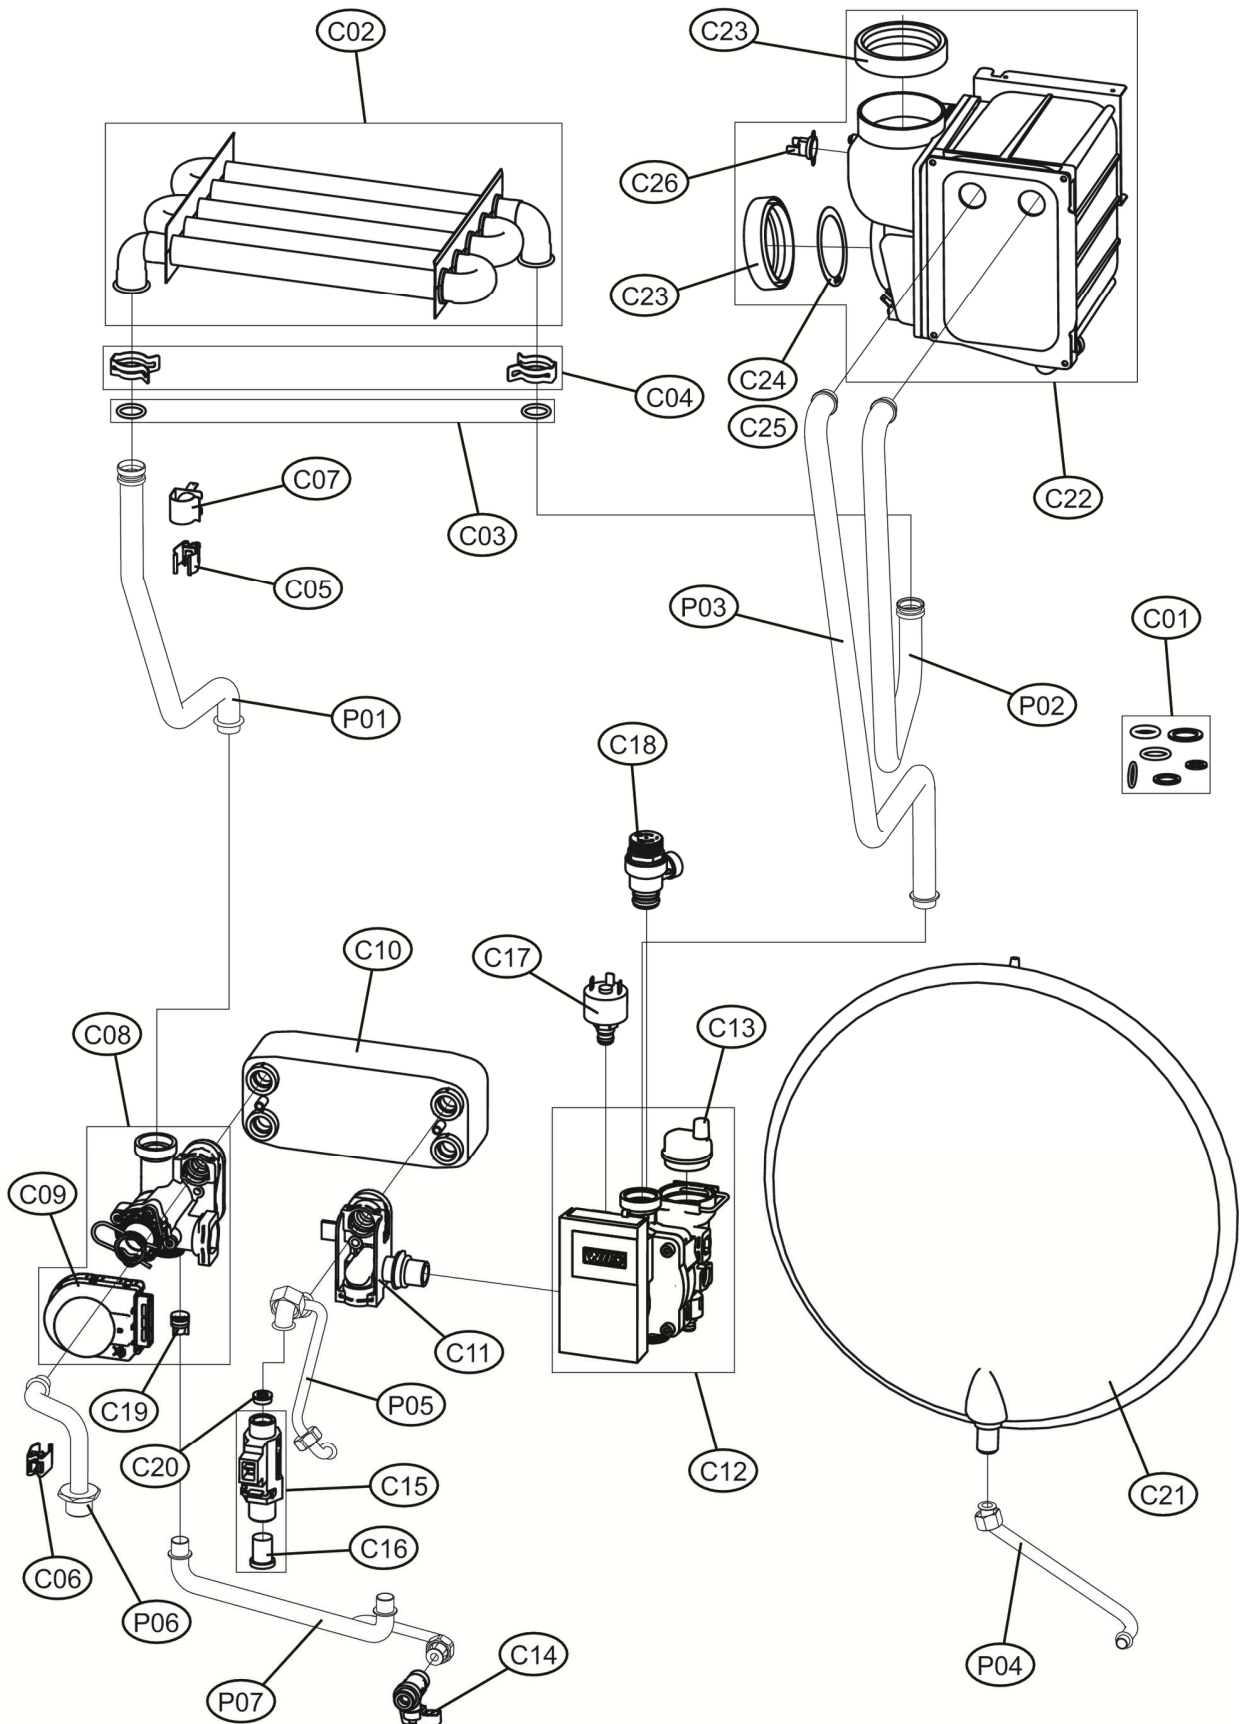

DIVACONDENS F24-F28 - E