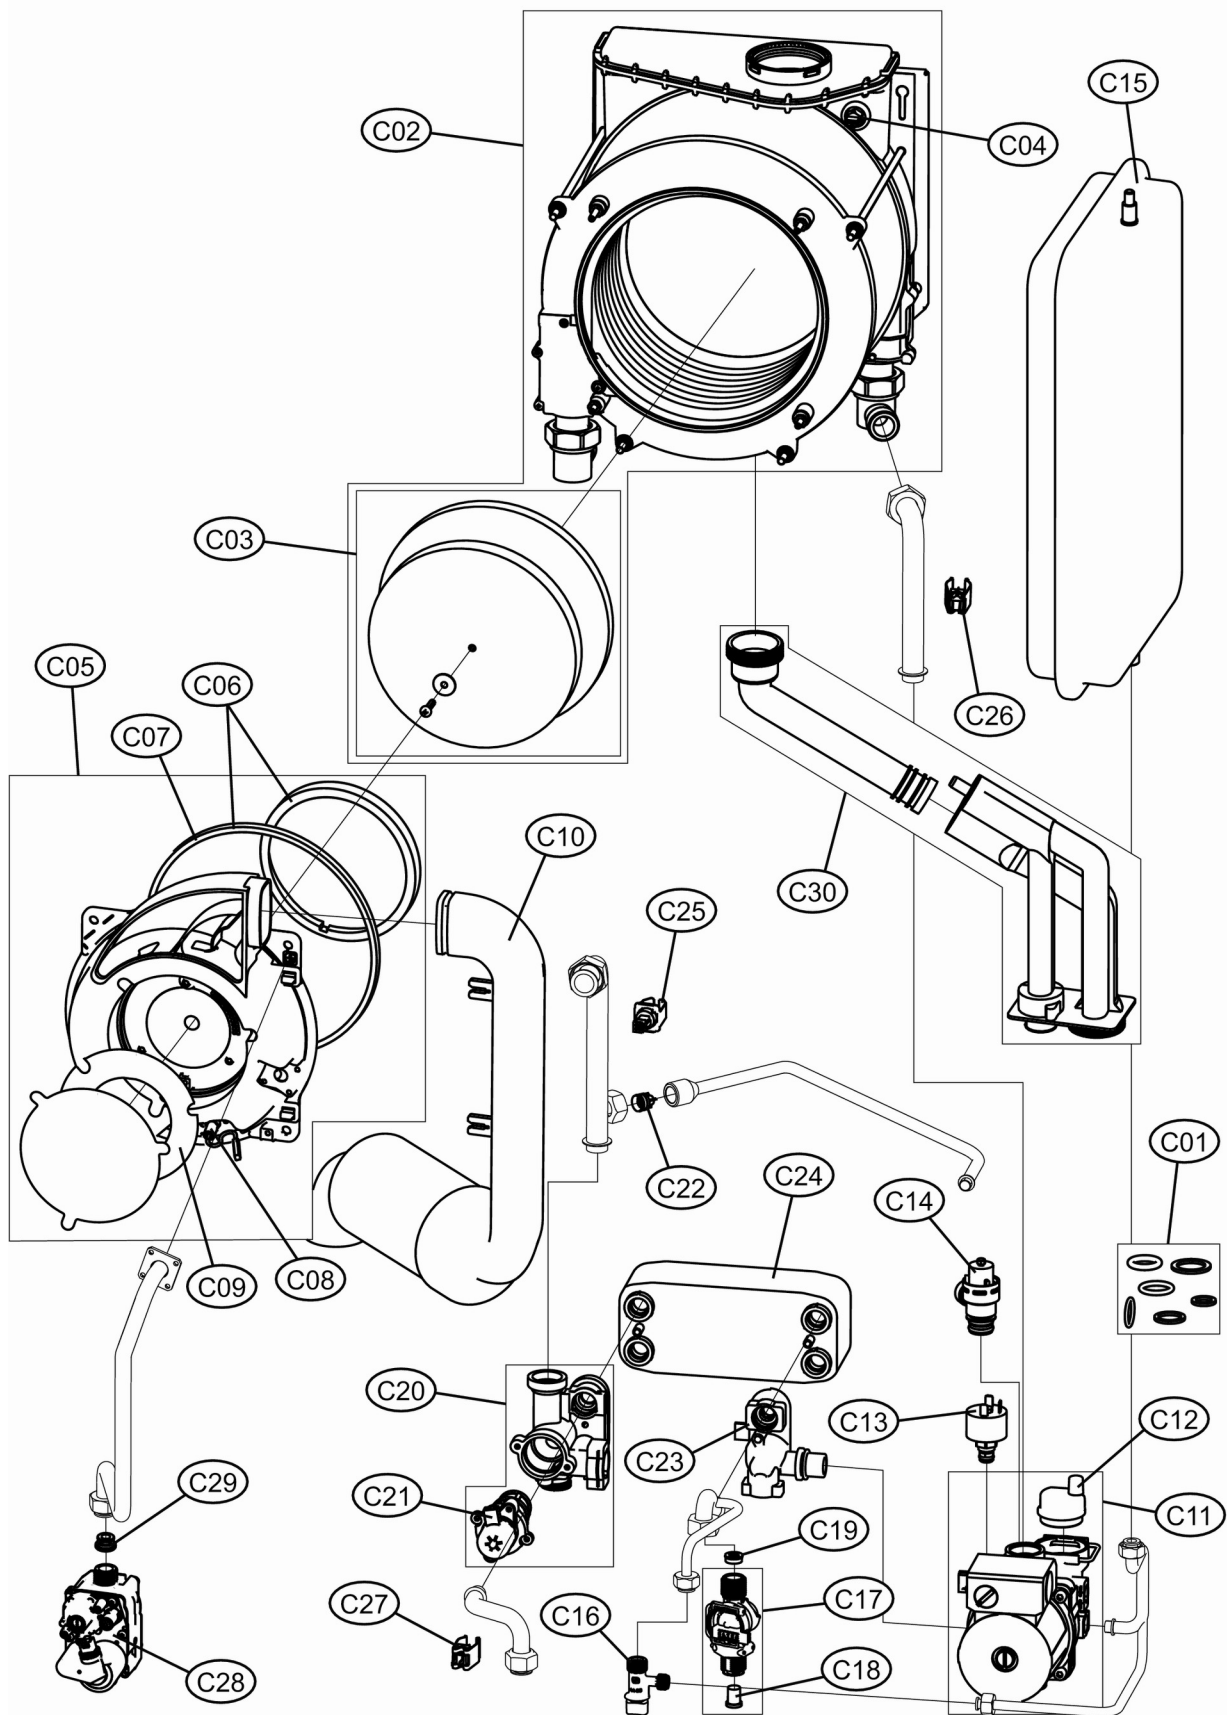

BLUEHELIX TECH C