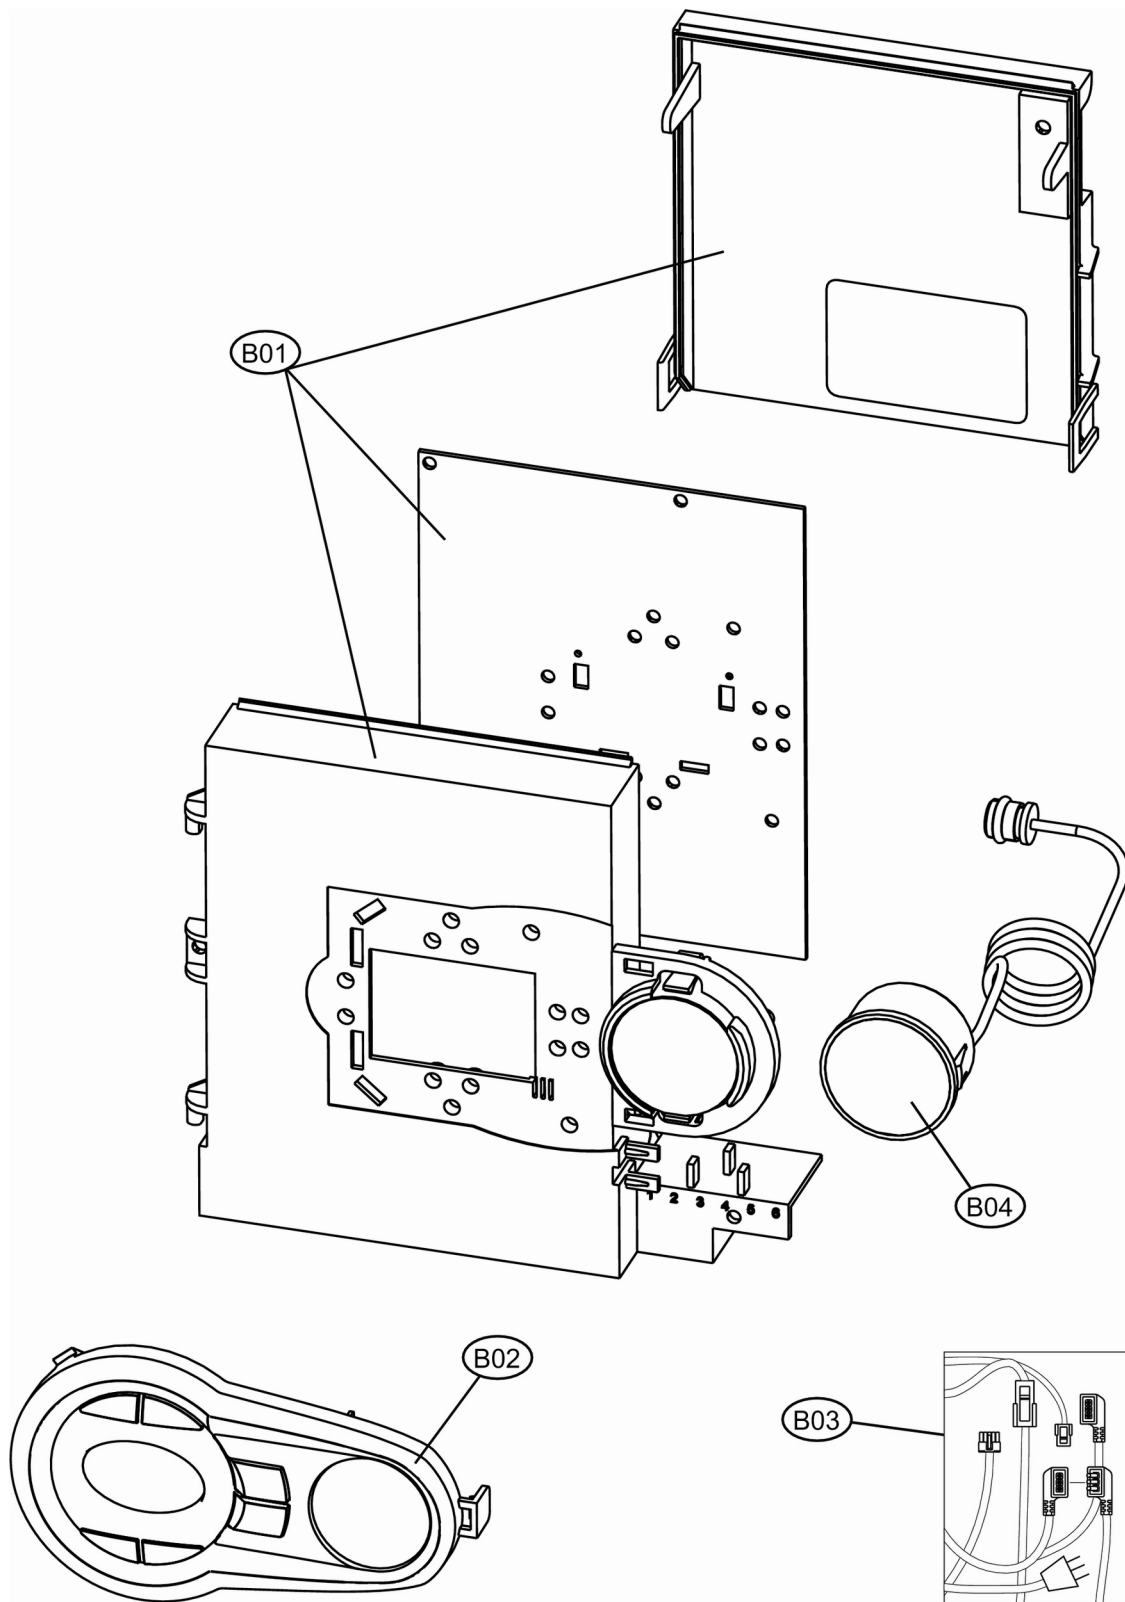

Lista Pezzi / Spare Parts / Ersatzteile
List Onderdelen / Liste Pieces Detaches / Lista Piezas De Repuesto

BLUEHELIX TECH C

CODICE	EDIZIONE	MERCATO
30K1113001	01/07/2012	WF

BLUEHELIX TECH C

BLUEHELIX TECH C