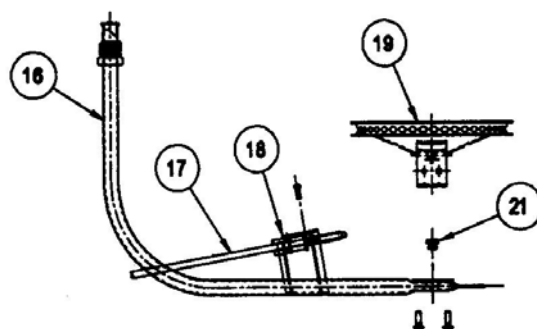

Výhradní dodavatel pro ČR a SR - www.enbra.cz

SEZNAM NÁHRADNÍCH DÍLŮ S CENÍKEM

PRO STACIONÁRNÍ A ZÁVĚSNÉ OHŘÍVAČE VODY

Platný od 1.9.2009.

Ceník ND pro stacionární plynové ohřivače JOHN WOOD

Pozice	Náhradní díl	Model	Objednací kód	Cena bez DPH
0	Hořák komplet	JW 192 SNA	72530-43	976,00 Kč
		JW 302 SNA	72530-37	976,00 Kč
		JW 402 SNA	72530-34	976,00 Kč
		JW 502 SNA	72631	976,00 Kč
		JW 302 TNA	72637	976,00 Kč
		JW 402 TNA	72530-34	976,00 Kč
		JW 502 TNA	72530-31	976,00 Kč
2	Přerušovač tahu komplet	JW 192 SNA	83423	280,00 Kč
		JW 302 SNA	83426	280,00 Kč
		JW 402 SNA	83426	280,00 Kč
		JW 502 SNA	83426	280,00 Kč
		JW 302 TNA	83426	280,00 Kč
		JW 402 TNA	83426	280,00 Kč
		JW 502 TNA	83426	280,00 Kč
3	Příruba vstupní s trubicou	JW 192 SNA	73400	105,00 Kč
		JW 302 SNA	73405	105,00 Kč
		JW 402 SNA	73406	105,00 Kč
		JW 502 SNA	73406	105,00 Kč
		JW 302 TNA	73426	105,00 Kč
		JW 402 TNA	73409	105,00 Kč
		JW 502 TNA	73408	105,00 Kč
4	T&P ventil	JW 192 SNA	71308	331,00 Kč
		JW 302 SNA	71308	331,00 Kč
		JW 402 SNA	71308	331,00 Kč
		JW 502 SNA	71308	331,00 Kč
		JW 302 TNA	71308	331,00 Kč
		JW 402 TNA	71308	331,00 Kč
		JW 502 TNA	71308	331,00 Kč
6	Armatura plynová CE	JW 192 SNA	82170	2 680,00 Kč
		JW 302 SNA	82170	2 680,00 Kč
		JW 402 SNA	82170	2 680,00 Kč
		JW 502 SNA	82170	2 680,00 Kč
		JW 302 TNA	82170	2 680,00 Kč
		JW 402 TNA	82170	2 680,00 Kč
		JW 502 TNA	82170	2 680,00 Kč
7	Kohout vypouštěcí	JW 192 SNA	62642-01	57,00 Kč
		JW 302 SNA	62642-01	57,00 Kč
		JW 402 SNA	62642-01	57,00 Kč
		JW 502 SNA	62642-01	57,00 Kč
		JW 302 TNA	62642-01	57,00 Kč
		JW 402 TNA	62642-01	57,00 Kč
		JW 502 TNA	62642-01	57,00 Kč
10	Víko bojleru horní	JW 192 SNA	18023	209,00 Kč
		JW 302 SNA	18023	209,00 Kč
		JW 402 SNA	20003	209,00 Kč
		JW 502 SNA	22006	209,00 Kč
		JW 302 TNA	16002	209,00 Kč
		JW 402 TNA	18023	209,00 Kč
		JW 502 TNA	20003	209,00 Kč
16	Trubka přívodní	JW 192 SNA	71740	173,00 Kč
		JW 302 SNA	71740	173,00 Kč
		JW 402 SNA	71740	173,00 Kč
		JW 502 SNA	71737	173,00 Kč
		JW 302 TNA	71736	173,00 Kč
		JW 402 TNA	71740	173,00 Kč
		JW 502 TNA	71740	173,00 Kč
17	Trubka pilotního hořáku	JW 192 SNA	71961	22,00 Kč
		JW 302 SNA	71961	22,00 Kč
		JW 402 SNA	71961	22,00 Kč
		JW 502 SNA	71962	22,00 Kč
		JW 302 TNA	71961	22,00 Kč
		JW 402 TNA	71961	22,00 Kč
		JW 502 TNA	71961	22,00 Kč
22	Termočlánek	JW 192 SNA	83158	268,00 Kč
		JW 302 SNA	83158	268,00 Kč
		JW 402 SNA	83158	268,00 Kč
		JW 502 SNA	83158	268,00 Kč
		JW 302 TNA	83158	268,00 Kč
		JW 402 TNA	83158	268,00 Kč
		JW 502 TNA	83158	268,00 Kč
18	Termočlánek komplet	JW 192 SNA	83406	425,00 Kč
		JW 302 SNA	83406	425,00 Kč
		JW 402 SNA	83406	425,00 Kč
		JW 502 SNA	83154	425,00 Kč
		JW 302 TNA	83404	425,00 Kč
		JW 402 TNA	83406	425,00 Kč
		JW 502 TNA	83406	425,00 Kč
23	Anoda magnesiová	JW 192 SNA	71902	380,00 Kč
		JW 302 SNA	71905	380,00 Kč
		JW 402 SNA	71906	380,00 Kč
		JW 502 SNA	71907	380,00 Kč
		JW 302 TNA	71906	380,00 Kč
		JW 402 TNA	71907	380,00 Kč
		JW 502 TNA	71909	380,00 Kč
19	Hořák hlavní	JW 192 SNA	86495	141,00 Kč
		JW 302 SNA	86495	141,00 Kč
		JW 402 SNA	86495	141,00 Kč
		JW 502 SNA	86495	141,00 Kč
		JW 302 TNA	86495	141,00 Kč
		JW 402 TNA	86495	141,00 Kč
		JW 502 TNA	86495	141,00 Kč
21	Tryska	JW 192 SNA	82643	41,00 Kč
		JW 302 SNA	82637	41,00 Kč
		JW 402 SNA	82634	41,00 Kč
		JW 502 SNA	82631	41,00 Kč
		JW 302 TNA	82637	41,00 Kč
		JW 402 TNA	82634	41,00 Kč
		JW 502 TNA	82631	41,00 Kč