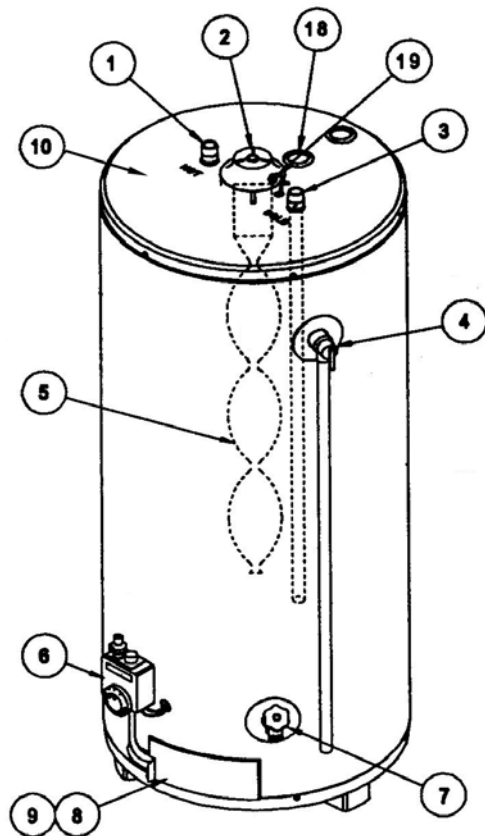

Ceník ND pro závěsné plynové ohřivače JOHN WOOD

Pozice	Náhradní díl	Objednací kód pro JWBGM/5Q	Objednací kód pro JWBGM/8Q-15Q	Cena bez DPH
1	Čidlo teploty spalin	15010211	15010211	330,00 Kč
2	Armatura plynová SIT AC3	14080002	14080002	2 930,00 Kč
3	Pilotní hořák	14081120	14081120	270,00 Kč
4	Termostát	14081102	14081102	220,00 Kč
5	Hořák hlavní	14070001	14070001	950,00 Kč
6	Zpomalovač toku spalin	48655500	48655500	907,00 Kč
7	Tryska LPG	14073131	14073101	118,00 Kč
	Tryska zemní plyn	14073132	14073102	118,00 Kč
	Tryska pilotního hořáku LPG	14073130	14073130	118,00 Kč
8	Tryska pilotního hořáku Zemní plyn	14073129	14073129	118,00 Kč
	Tryska pilotního hořáku Zemní plyn	14073129	14073129	118,00 Kč
9	Ventyl pojistovací	14030014	14030014	270,00 Kč