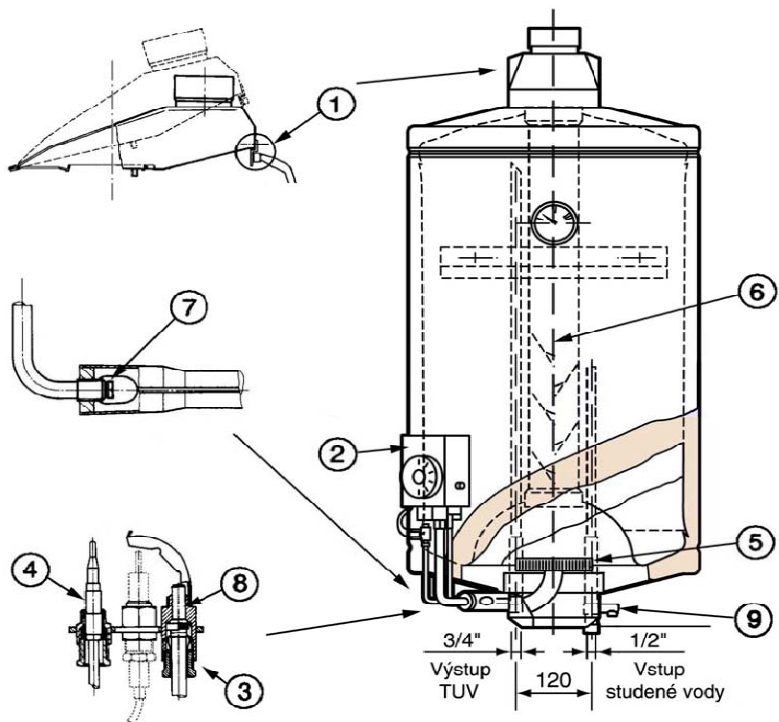

Ceník ND pro závěsné plynové ohřivače JOHN WOOD

Pozice	Náhradní díl	Objednací kód pro JWBGM/5Q	Objednací kód pro JWBGM/8Q-15Q	Cena bez DPH
1	Čidlo teploty spalin	15010211	15010211	330,00 Kč
2	Armatura plynová SIT AC3	14080002	14080002	2 930,00 Kč
3	Pilotní hořák	14081120	14081120	270,00 Kč
4	Termostát	14081102	14081102	220,00 Kč
5	Hořák hlavní	14070001	14070001	950,00 Kč
6	Zpomalovač toku spalin	48655500	48655500	907,00 Kč
7	Tryska LPG	14073131	14073101	118,00 Kč
	Tryska zemní plyn	14073132	14073102	118,00 Kč
	Tryska pilotního hořáku LPG	14073130	14073130	118,00 Kč
8	Tryska pilotního hořáku Zemní plyn	14073129	14073129	118,00 Kč
	Tryska pilotního hořáku Zemní plyn	14073129	14073129	118,00 Kč
9	Ventyl pojistovací	14030014	14030014	270,00 Kč