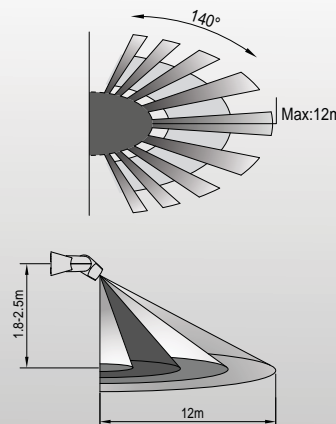

*cena bez DPH

Nastavení:

Spínání zátěží:

CN15 nástěnné pohybové čidlo

225,-*

*cena bez DPH

Nastavení:

Spínání zátěží: