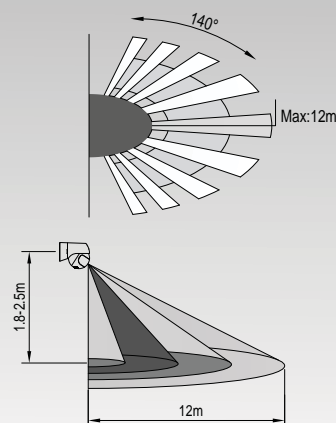

NOVINKY 2016 - pohybová čidla

CN11-MINI nástěnné pohybové čidlo

185,-*

*cena bez DPH

Nastavení:

Spínání zátěží:

CN12 nástěnné pohybové čidlo

195,-*