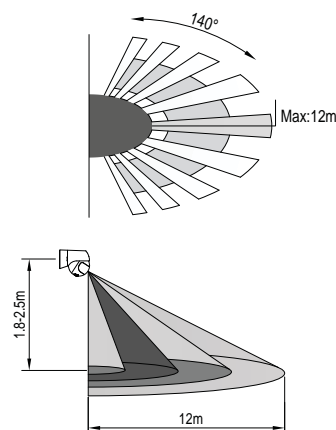

NOVINKY 2016 - pohybová čidla

CN11-MINI nástěnné pohybové čidlo

185,-*

*cena bez DPH

Nastavení:

Spínání zátěží:

CN12 nástěnné pohybové čidlo

195,-*

*cena bez DPH

Nastavení:

Spínání zátěží:

CN15 nástěnné pohybové čidlo

225,-*

*cena bez DPH

Nastavení:

Spínání zátěží:

Pro podrobnější údaje si vyžádejte katalogový list