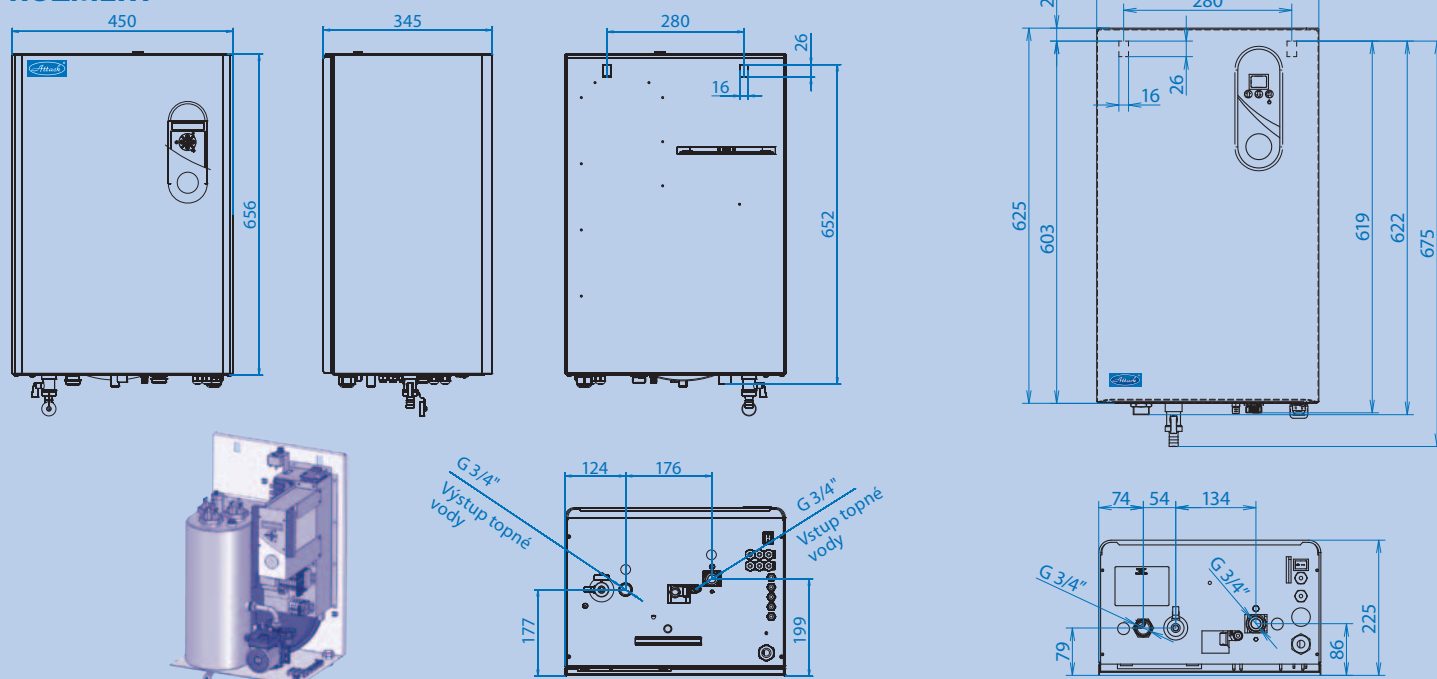

NÁSTĚNNÉ ELEKTRICKÉ KOTLE

Společnost ATTACK, s.r.o. představuje nástěnný elektrický kotel **ATTACK® ELECTRIC EXCELLENT**, který ve své konstrukci využívá prvky moderní technologie a designu. Díky unikátním vlastnostem nového elektrického kotle můžete vytápět úsporně a přitom velmi komfortně. Tento kotel je určen pro vytápění rodinných domů, budov a společných prostor s tepelnými ztrátami až do **22,5 kW**.

PŘEDNOSTI KOTLE

- *Moderní design, malé rozměry*
- *Vysoká účinnost až 99 %*
- *Pohodlné nastavení a ovládání pomocí multifunkčního LCD displeje*
- *Modul s relé oddělený od řídicí jednotky*
- *Bezhluchý provoz*
- *Plynulá regulace výkonu – ekonomický provoz*
- *Rotace topných tyčí zvyšující životnost kotle*
- *Možnost použití kotle pro podlahové vytápění*
- *Možnost ovládání kotle pomocí mobilního telefonu*
- *Možnost ekvitermního provozu*
- *Možnost připojení prostorového termostatu*
- *Možnost připojení zásobníku pro ohřev TUV*

POPIS KOTLŮ

Nástěnný elektrický kotel **ATTACK® ELECTRIC EXCELLENT** je určen k vytápění v topných soustavách s **nuceným oběhem a ohřevem TUV**. Ohřev topné vody probíhá v kotlovém tělese pomocí jednoho, dvou nebo tří topných těles s výkonem **7,5 kW**. Každé topné těleso se skládá ze tří topných tyčí, každá s výkonem **2,5 kW**.

Proces ohřevu je řízen řídicí jednotkou s přesnou PID regulací, což zajišťuje vysoce úsporný provoz díky minimalizaci překmitů teploty topné vody přes nastavenou teplotu. Díky této špičkové regulaci Vám kotel šetří elektrickou energii.

Samozřejmostí je řízení kotle pomocí prostorového termostatu. Kotel je možné použít pro ohřev nepřímo ohřívaného zásobníku nebo jej ovládat pomocí Vašeho mobilního telefonu.