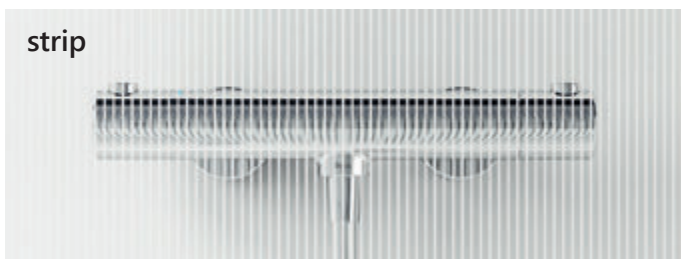

matrix

matelux

Atypické výplně - na objednávku

Bezpečnostní sklo s potiskem nebo zabarvené

strip