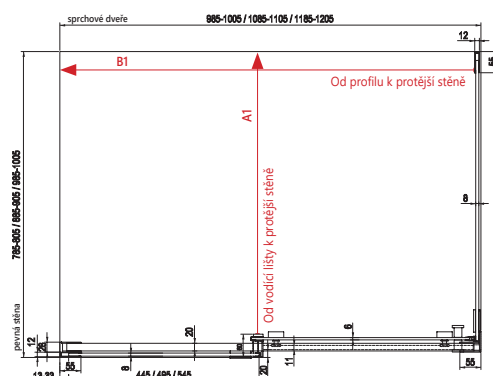

Rozměry a montáž

Pokud potřebujete vyřešit výšku, šikminy, výřezy, nestandardní oblouky, bezbariérové vstupy a jiné, kontaktujte nás na atypy@ravak.cz nebo telefonicky na **318 427 198**.

Atypy RAVAK

Při montáži sprchového koutu přímo na podlahu (bez sprchové vaničky) vycházejte z dokumentu pod názvem Stavební připravenost umístěném v sekci Sprchové kouty na míru na www.ravak.cz.

Stavební připravenost