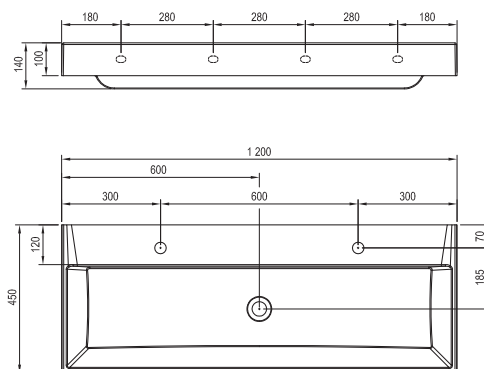

Korpus:	Bílá lak
Dvířka:	Bílá lak

Umyvadlo Natural Duo - litý mramor

1200 x 450 mm

Solitér mezi umyvadly, který společnému užívání koupelny dá nový rozměr. Spojená mycí plocha se skvěle udržuje v čistotě a pro vypouštění vám bude stačit jen jeden odtok.

Umyvadlo je nutno kombinovat s pevnou umyvadlovou piletou. Montáž umyvadla se provádí přímo na zeď nebo v kombinaci se skříňkou pod umyvadlo SD Natural 1200.

Obj.č.	UMYVADLA	Hmotnost (kg)	Rozměry (mm)	Cena
XJO01212000	Umyvadlo Natural Duo 1200 bílé bez přepadu s otvorem	34,4	1200x450	12 390

Obj.č.	PŘÍSLUŠENSTVÍ	Cena
X01439	Umyvadlová piletka pevná chrom	480
X01695	Umyvadlová piletka pevná keramická	990
X01371	Umyvadlový sifon chrom	2 090
X01436	Umyvadlový sifon U trubkový chrom	490
X01612	Umyvadlový sifon nábytkový	370

Další příslušenství/barevné provedení viz str. 345.

Zrcadlo Natural

500 / 800 / 1200 x 50 x 770 mm

Zrcadlo je určeno nad umyvadla Natural 500/800/1200.

Zrcadlo Natural je vybaveno integrovaným osvětlením.