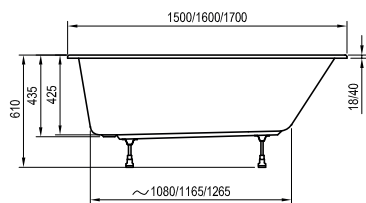

Chrome / Chrome Slim
150 x 70, 160 / 170 x 75