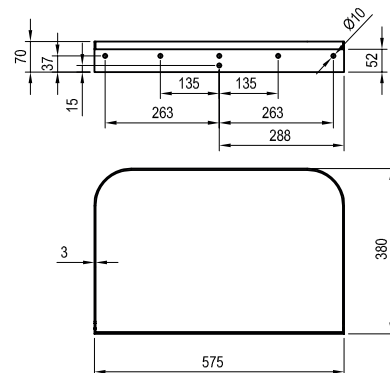

Konzole Yard 800

Konzole Yard pod umyvadlo.

Obj.č.	KONZOLE	Hmotnost (kg)	Rozměry (mm)	Cena
X01778	Konzole Yard 800 bílá	3,5	575x380x70	2 990
X01788	Konzole Yard 800 nerez	3,5	575x380x70	3 190
X01783	Konzole Yard 800 černá	3,5	575x380x70	2 990

Obj.č.	PŘÍSLUŠENSTVÍ	Cena
X01439	Umyvadlová piletka pevná chrom	480
X01695	Umyvadlová piletka pevná keramická	990
X01762	Umyvadlová piletka pevná černá	1 290
X01371	Umyvadlový sifon chrom	2 090
X01747	Umyvadlový sifon černý	2 390
X01612	Umyvadlový sifon nábytkový	370

Viz str. 345.