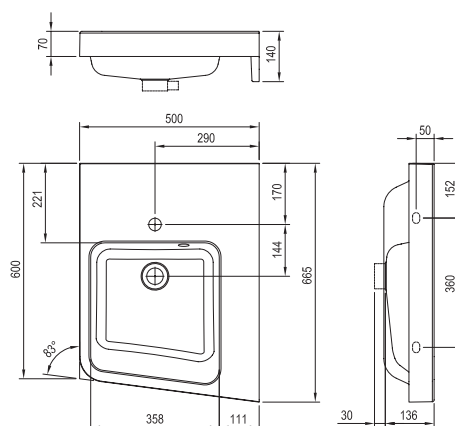

pravá varianta

Obj.č.	UMYVADLA	Hmotnost (kg)	Rozměry (mm)	Cena
XJAL1100001	Umyvadlo BeHappy II L bílé s otvory	19,7	500x665	5 890
XJAP1100001	Umyvadlo BeHappy II P bílé s otvory			5 890

Obj.č.	PŘÍSLUŠENSTVÍ	Cena
X01437	Umyvadlová piletka Click-Clack nízká chrom	480
X01436	Umyvadlový sifon U trubkový chrom	490

Viz str. 345.

Umyvadlo BeHappy II - litý mramor

550 x 400 mm

Skvěle poslouží kdekoli v koupelně a umožňuje spojení s koupelnovou skříňkou, která poskytuje konceptu BeHappy II nové úložné prostory.