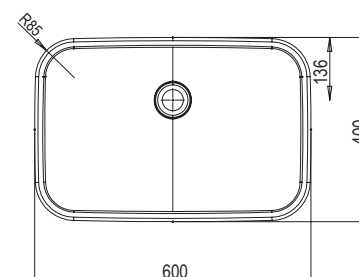

Obj.č.	UMYVADLA	Hmotnost (kg)	Rozměry (mm)	Cena
XJX01160002	Umyvadlo Ceramic 600 P keramické bílé	13,0	600x400x120	4 290

Obj.č.	PŘÍSLUŠENSTVÍ	Cena
X01439	Umyvadlová piletka pevná chrom	480
X01695	Umyvadlová piletka pevná keramická	990
X01762	Umyvadlová piletka pevná černá	1 290
X01371	Umyvadlový sifon chrom	2 090
X01747	Umyvadlový sifon černý	2 390
X01436	Umyvadlový sifon U trubkový chrom	490
X01612	Umyvadlový sifon nábytkový	370

Viz str. 345.