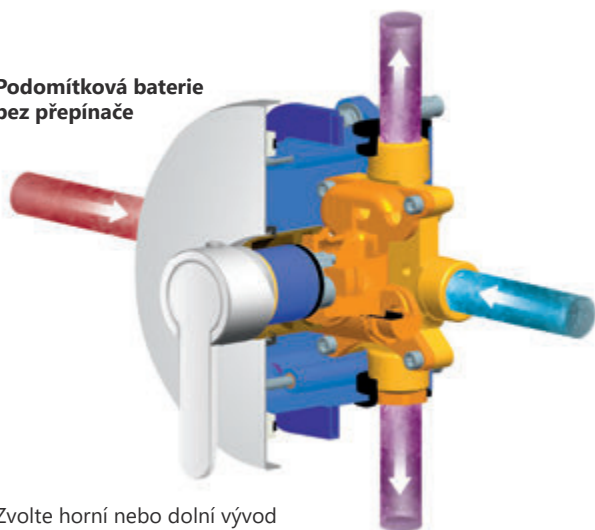

Podomítková baterie bez přepínače

Zvolte horní nebo dolní vývod vody a druhý zaslepíte.