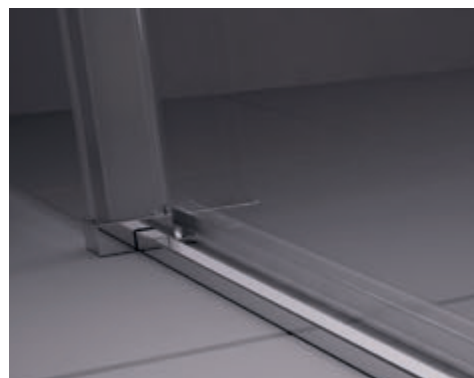

Prahová lišta s fixačním vodítkem
nahrazuje dolní profil. Kout Matrix tak
působí lehce a vzdušně.

MSDPS - sprchové dveře a pevná stěna se vstupem zředu

Moderní rohový tvar sprchového koutu,
nabízí větší prostor pro sprchování.
Cena od 21 790 Kč.