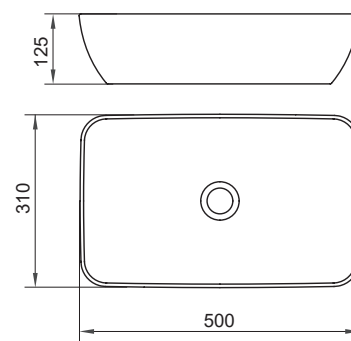

Obj.č.	UMYVADLA	Hmotnost (kg)	Rozměry (mm)	Cena
XJX01150001	Umyvadlo Uni 500 P Slim keramické bílé	7,9	500x310x125	4 690

Obj.č.	PŘÍSLUŠENSTVÍ	Cena
X01439	Umyvadlová piletka pevná chrom	480
X01695	Umyvadlová piletka pevná keramická	990
X01762	Umyvadlová piletka pevná černá	1 290
X01371	Umyvadlový sifon chrom	2 090
X01747	Umyvadlový sifon černý	2 390
X01612	Umyvadlový sifon nábytkový	370

Viz str. 345.

Rozměry umyvadel jsou uvedeny: šířka x hloubka x výška. Hmotnost výrobku je brutto, tj. včetně obalu. Výrobky jsou standardně dodávány do 14 dnů. Ceny jsou uvedeny v Kč včetně DPH.