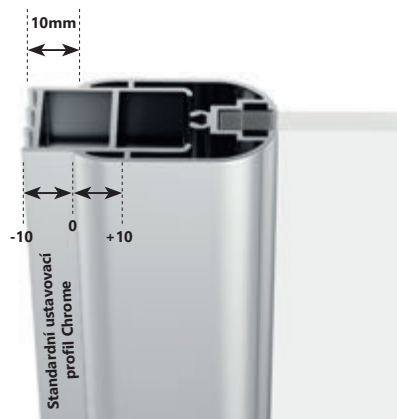

5 LET ZÁRUKA
NA VŠECHNY SPRCHOVÉ
KOUTY A DVEŘE

KONCEPTY
Dokonale sladěný celek

ZDVIHOVÝ MECHANISMUS
Nadzvednutí dveří
a aretace v základní poloze

CSDL2 Sprchové dveře (do niky)

Obj.č.	Typ + Výplň (sklo)	Vstup (mm)	Rozměry (mm)	Cena
0QV7C10LZ1	CSDL2-90 bílá+transparent			13 290
0QV7CU0LZ1	CSDL2-90 satin+transparent	720	875-905	13 690
0QV7CC0LZ1	CSDL2-90 lesk+transparent			13 290
0QVAC10LZ1	CSDL2-100 bílá+transparent			13 690
0QVACU0LZ1	CSDL2-100 satin+transparent	820	975-1005	14 190
0QVACC0LZ1	CSDL2-100 lesk+transparent			13 690
0QVDC10LZ1	CSDL2-110 bílá+transparent			14 190
0QVDCU0LZ1	CSDL2-110 satin+transparent	920	1075-1105	14 590
0QVDC0LZ1	CSDL2-110 lesk+transparent			14 190
0QVGC10LZ1	CSDL2-120 bílá+transparent			14 190
0QVGCU0LZ1	CSDL2-120 satin+transparent	1020	1175-1205	14 690
0QVGC0LZ1	CSDL2-120 lesk+transparent			14 190

Výška výrobku 1950 mm.

V provedení

Doporučené vaničky: Perseus Pro, Perseus Pro Flat, Perseus Pro Chrome, Gigant Pro, Gigant Pro Flat, Gigant Pro Chrome.

CNPS

Obj.č.	Typ + Výplň (sklo)	Cena
E778801C19470	CNPS lesk	1 190
E778801119470	CNPS bílá	1 190
E778801U19470	CNPS satin	1 390
E778801C19400	CNPS pro CPS lesk	1 190
E778801119400	CNPS pro CPS bílá	1 190
E778801U19400	CNPS pro CPS satin	1 390

Výška výrobku 1950 mm.

V provedení

Výrobek CNPS pro CPS slouží pro nastavení pevných stěn CPS. Pro všechny ostatní výrobky Chrome je určen výrobek CNPS.

Ustavovací profily Chrome

Standardní ustavovací profil je součástí každého balení výrobku Chrome a umožňuje nastavení (rozšíření/zúžení) výrobku o 10 mm.