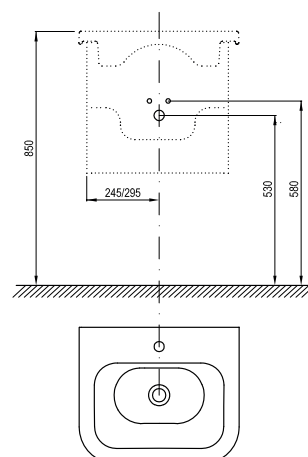

bílá

Obj.č.	NÁBYTEK	Hmotnost (kg)	Rozměry (mm)	Cena
X000001289	SD 550 Chrome II bílá	21,5	490x420x445	8 790
X000001291	SD 650 Chrome II bílá	25,5	590x420x545	9 190

Korpus:	Bílá lak
Dvířka:	Bílá lak

Umyvadla Chrome z litého mramoru a nábytek Chrome