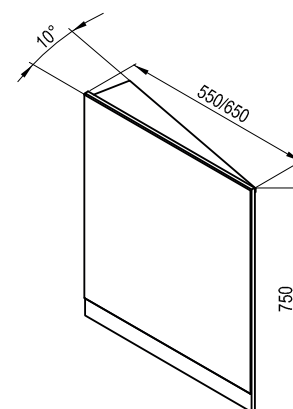

Bílá

Obj.č.	NÁBYTEK	Hmotnost (kg)	Rozměry (mm)	Cena
X000001070	Zrcadlo 10° 550 L bílé	18,0	550x150x750	3 690
X000001073	Zrcadlo 10° 550 P bílé			3 690
X000001072	Zrcadlo 10° 550 L tmavý ořech			3 690
X000001075	Zrcadlo 10° 550 P tmavý ořech			3 690
X000001076	Zrcadlo 10° 650 L bílé	20,0	650x150x750	3 890
X000001079	Zrcadlo 10° 650 P bílé			3 890
X000001078	Zrcadlo 10° 650 L tmavý ořech			3 890
X000001081	Zrcadlo 10° 650 P tmavý ořech			3 890

Rozměry nábytku jsou uvedeny: šířka x hloubka x výška. Hmotnost výrobku je brutto, tj. včetně obalu.

L - levá varianta výrobku, P - pravá varianta výrobku.

Výrobky jsou standardně dodávány do 14 dnů. Ceny jsou uvedeny v Kč včetně DPH.