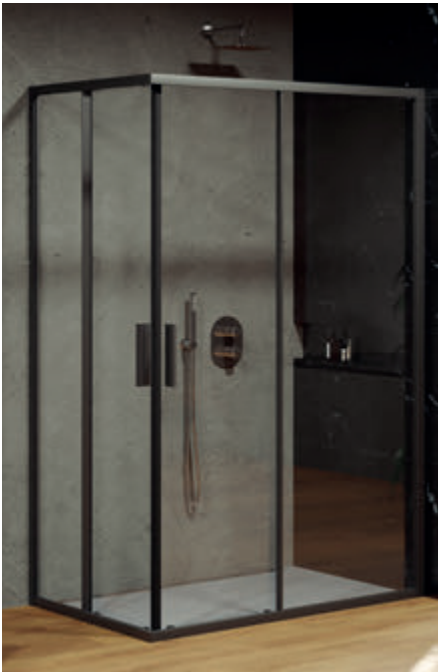

Blix Slim str. 88