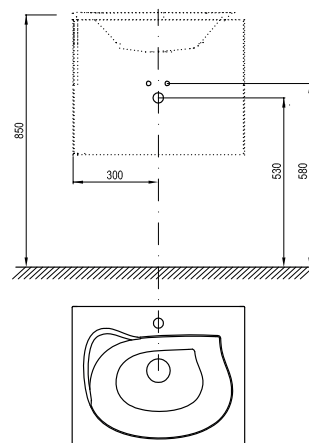

KONCEPTY
Koncept Rosa

5 LET ZÁRUKA

IMPREGNACE PROTI VLHKOSTI

SD Rosa II 600

600 x 490 x 470 mm

Skříňka se dvěma zásuvkami určená pod umyvadlo Rosa II 600.

bilá

Obj.č.	NÁBYTEK	Hmotnost (kg)	Rozměry (mm)	Cena
X000000924	SD 600 Rosa II bílá/bílá	23,0	600x490x470	8 290
X000000926	SD 600 Rosa II cappuccino/bílá			8 290

SB Rosa II

305 x 350 x 1535 mm

Vysoká skříňka s vnitřními skleněnými poličkami.

Univerzální použití - dvířka je možno přemontovat.