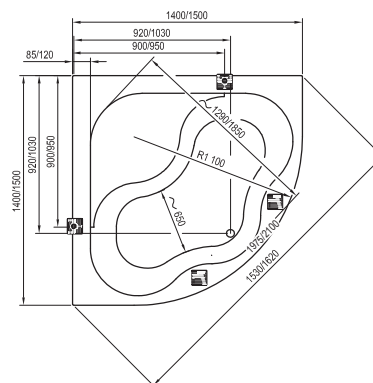

Gentiana
140 x 140, 150 x 150

- stojánková vanová baterie (vodopád)
- vanová baterie do podlahy
- vanová nástěnná nebo podomítková baterie