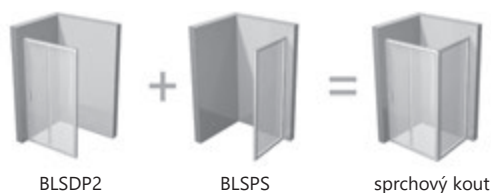

BLSDP2 Sprchové dveře (do niky nebo v kombinaci s pevnou stěnou)

Obj.č.	Typ + Výplň (sklo)	Vstup (mm)	Rozměry do niky (mm)	Rozměry s BLSPS (mm)	Cena
X0PMA0C00Z1	BLSDP2-100 lesk+transparent	400	977-1005	990-1018	9 490
X0PMA0300Z1	BLSDP2-100 černá+transparent				10 290
X0PMD0C00Z1	BLSDP2-110 lesk+transparent	450	1077-1105	1090-1118	9 890
X0PMD0300Z1	BLSDP2-110 černá+transparent				10 690
X0PMG0C00Z1	BLSDP2-120 lesk+transparent	500	1177-1205	1190-1218	10 390
X0PMG0300Z1	BLSDP2-120 černá+transparent				11 190

Výška výrobku 1950 mm.

V provedení

Doporučené vaničky: Perseus, Perseus Pro, Perseus Pro Chrome, Gigant, Gigant Pro, Gigant Pro Flat, Gigant Pro Chrome.

BLSPS Pevná stěna (pro kombinaci s BLSDP2)

Obj.č.	Typ + Výplň (sklo)	Rozměry (mm)	Cena
X9BM40C00Z1	BLSPS-80 lesk+transparent	785-800	5 190
X9BM40300Z1	BLSPS-80 černá+transparent		5 590
X9BM70C00Z1	BLSPS-90 lesk+transparent	885-900	5 490
X9BM70300Z1	BLSPS-90 černá+transparent		5 890

Výška výrobku 1950 mm.

V provedení

Doporučené vaničky: Perseus, Perseus Pro, Perseus Pro Flat, Perseus Pro Chrome, Gigant, Gigant Pro, Gigant Pro Flat, Gigant Pro Chrome.

BLSDP2 + BLSPS

Možnosti použití: Spojením pevné stěny BLSPS a zvolené velikosti sprchových dveří BLSDP2 získáte sprchový kout obdélníkového tvaru různých velikostí.

Detaily provedení rámu a výplní viz str. 28. Další možnosti provedení v Konfiguratoru řešení na míru na <http://atypy.ravak.cz>

Výrobky jsou standardně dodávány do 14 dnů. Ceny jsou uvedeny v Kč včetně DPH.

Pozor: Před montáží sprchového koutu věnujte pozornost technickým dokumentům. Číslice uvedená v názvu výrobku neznámá jeho přesný rozměr. Více na www.ravak.cz.

Při montáži sprchového koutu přímo na podlahu (bez sprchové vaničky) vycházejte z dokumentu pod názvem Stavební připravenost umístěném v sekci Sprchové kouty na míru na www.ravak.cz.