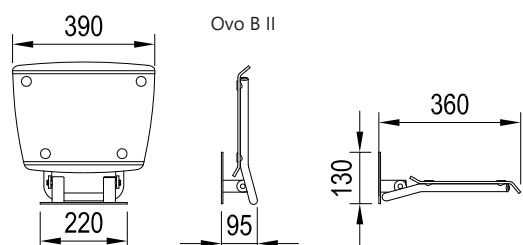

Obj.č.	Označení (typ)	Barva	Rozměry (mm)	Cena
B8F0000048	Sedátko OVO-P II-CLEAR/nerez	čirá	410x355	5 390
B8F0000049	Sedátko OVO-P II-OPAL/nerez	průsvitně bílá	410x355	5 390
B8F0000050	Sedátko OVO-P II-ORANGE/nerez	průsvitně oranžová	410x355	5 390
B8F0000051	Sedátko OVO-B II-CLEAR/nerez	čirá	390x360	5 090
B8F0000052	Sedátko OVO-B II-OPAL/nerez	průsvitně bílá	390x360	5 090
B8F0000053	Sedátko OVO-B II-ORANGE/nerez	průsvitně oranžová	390x360	5 090

Rozměry výrobků jsou uvedeny jako šířka x hloubka.

Výrobky jsou standardně dodávány do 14 dnů. Ceny jsou uvedeny v Kč včetně DPH.