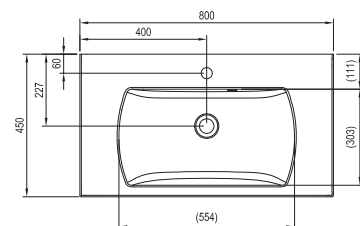

Classic II 800

Obj.č.	UMYVADLA	Hmotnost (kg)	Rozměry (mm)	Cena
XJX01180000	Umyvadlo Classic II 800 bílé s otvory	22,7	800x450x174	6 690

Dvojumyvadlo Classic II - litý mramor

1300 x 450 mm

Dvojumyvadlo s mnoha odkládacími plochami pro komfortní mytí.

Lze kombinovat se skříňkou pod dvojumyvadlo SD Classic II 1300.