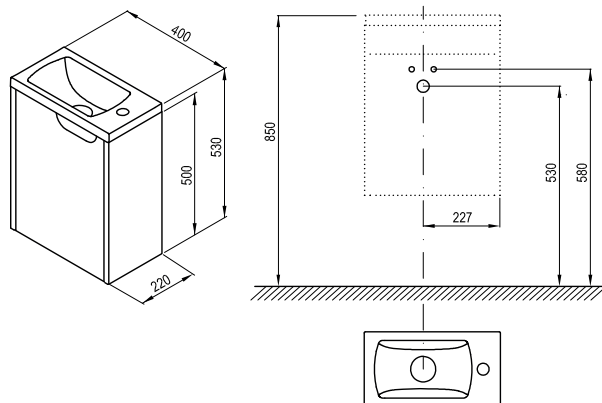

Barevné provedení:

Korpus:	Bílá lak	Bílá lak
Dvířka:	Bílá lak	Bílá lak/ šedá

SD Classic II 400

400 x 220 x 500 mm - L/P
Skříňka s poličkou.

Skříňka je určena pod umývatko
Classic II

Obj.č.	NÁBYTEK	Hmotnost (kg)	Rozměry (mm)	Cena
X000001484	SD Classic II 400 L bílá/bílá	12,3	400x220x500	3 290
X000001486	SD Classic II 400 P bílá/bílá	12,3	400x220x500	3 290

SB Classic II

400x260x1600 mm - L/P
Vysoká skříňka se dvěma skleněnými
poličkami a praktickou zásuvkou
v horní části.

Obj.č.	NÁBYTEK	Hmotnost (kg)	Rozměry (mm)	Cena
X000001472	SB Classic II 400 L bílá/bílá	26,5	400x260x1600	9 990
X000001473	SB Classic II 400 L bílá/šedá	26,5	400x260x1600	9 990
X000001474	SB Classic II 400 P bílá/bílá	26,5	400x260x1600	9 990
X000001475	SB Classic II 400 P bílá/šedá	26,5	400x260x1600	9 990

Rozměry nábytku jsou uvedeny: šířka x hloubka x výška. Hmotnost výrobku je brutto, tj. včetně obalu.

L - levá varianta výrobku, P - pravá varianta výrobku.

Výrobky jsou standardně dodávány do 14 dnů. Ceny jsou uvedeny v Kč včetně DPH.