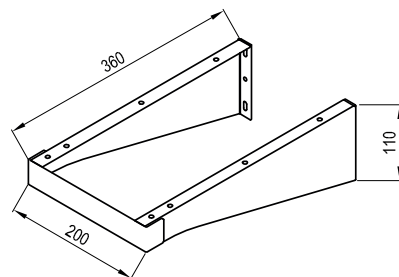

5

5 LET ZÁRUKA

Konzole desky Comfort

Konzole podepírá desku Comfort 1200 u varianty s jednou skříňkou.

Obj.č.	PŘÍSLUŠENSTVÍ	Hmotnost (kg)	Cena
X000001375	Konzole desky Balance/Comfort 120	3,0	790

Madlo Comfort chrom

Kovové madlo, polozapuštěné do čelní strany skříněk. Charakteristický designový prvek série nábytku Comfort. Lze dokoupit samostatně a vyměnit za bílé provedení dodávané spolu se skříňkami.

Obj.č.	PŘÍSLUŠENSTVÍ	Hmotnost (kg)	Cena
X000001385	Madlo Comfort chrom	0,2	390