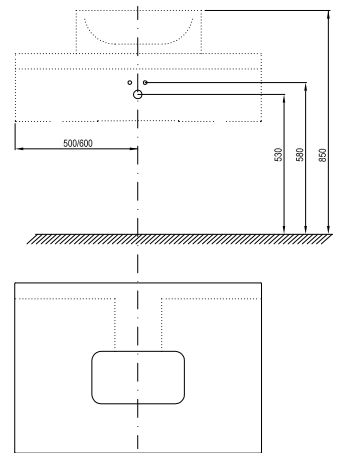

bílá

Obj.č.	NÁBYTEK	Hmotnost (kg)	Rozměry (mm)	Cena
X000001030	SD Formy 1000 bílá			16 990
X000001033	SD Formy 1000 dub	46,0	1000x550x220	19 990
X000001036	SD Formy 1000 ořech			19 990
X000001031	SD Formy 1200 bílá			18 990
X000001034	SD Formy 1200 dub	56,0	1200x550x220	21 990
X000001037	SD Formy 1200 ořech			21 990

Rozměry nábytku jsou uvedeny: šířka x hloubka x výška. Hmotnost výrobku je brutto, tj. včetně obalu. Výrobky jsou standardně dodávány do 14 dnů. Ceny jsou uvedeny v Kč včetně DPH.