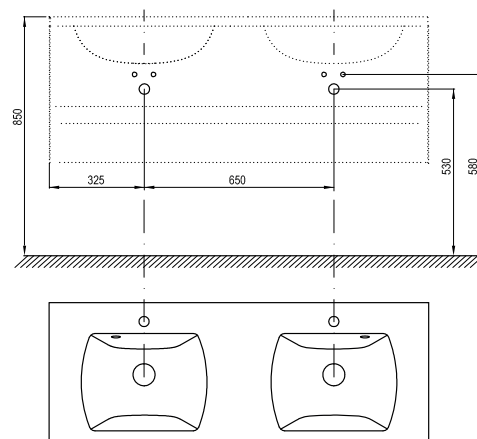

Barevné provedení:

Korpus:	Bílá lak	Bílá lak
Dvířka:	Bílá lak	Bílá lak/ šedá

SD Classic II 1300

1300 x 490 x 470 mm

Skříňka s dvěma vysokými zásuvkami (40 cm).

V pravé části pod umyvadlem integrovaný druhý šuplík na drobnosti.

Skříňka je určena pod dvojumyvadlo Classic II 1300.

Bílá

Obj.č.	NÁBYTEK	Hmotnost (kg)	Rozměry (mm)	Cena
X000001482	SD Classic II 1300 bílá/bílá	51,3	1300x450x470	16 990
X000001483	SD Classic II 1300 bílá/šedá	51,3	1300x450x470	16 990