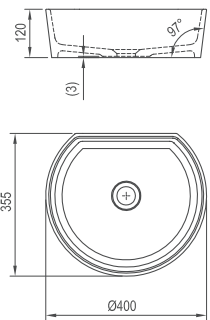

Obj.č.	UMYVADLA	Hmotnost (kg)	Rozměry (mm)	Cena
XJN01300001	Umyvadlo MOON 1C bílé bez přepadu	7,3	400x355x120	4 290