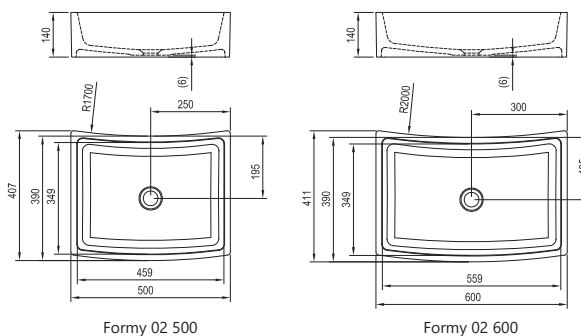

Obj.č.	UMYVADLA	Hmotnost (kg)	Rozměry (mm)	Cena
XJM01250000	Umyvadlo FORMY 02 500 D bílé bez přeřadu	18,7	500x410x140	6 390
XJM01260000	Umyvadlo FORMY 02 600 D bílé bez přeřadu	21,2	600x410x140	6 990

Obj.č.	PŘÍSLUŠENSTVÍ	Cena
X01439	Umyvadlová piletá pevná chrom	480
X01695	Umyvadlová piletá pevná keramická	990
X01762	Umyvadlová piletá pevná černá	1 290
X01371	Umyvadlový sifon chrom	2 090
X01747	Umyvadlový sifon černý	2 390
X01612	Umyvadlový sifon nábytkový	370

Viz str. 345.