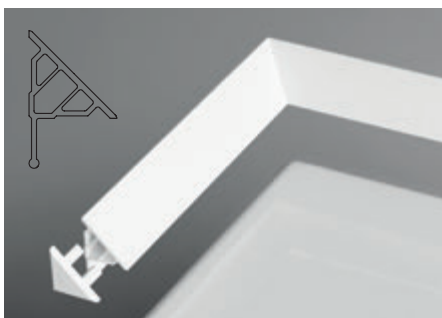

Krycí lišta 10

- zatěsní spáru do 10 mm
- lze ji doplnit koncovkou
- roh vytvoříme zařiznutím na 45°