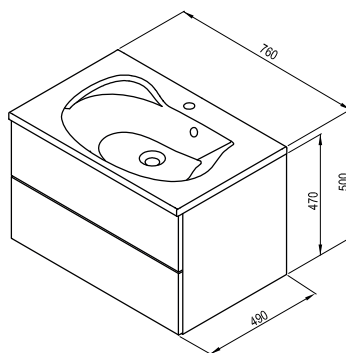

Barevné provedení korpusu*:
* Uvedené korpusy skříněk jsou vždy
v kombinaci s bílými lesklými dvířky.

Korpus:	Bílá lak	Lamino Cappuccino
Dvířka:	Bílá lak	Bílá lak

SD ROSA II 760

760 x 490 x 470 mm
Moderní variabilní nábytek s pestrou
nabídkou barev korpusů i rozměrů.
Doladí koncept Rosa do dokonalosti.

bílá

Obj.č.	NÁBYTEK	Hmotnost (kg)	Rozměry (mm)	Cena
X000001293	SD 760 Rosa II bílá/bílá	27,7	760x490x470	8 890
X000001295	SD 760 Rosa II cappuccino/bílá			8 890