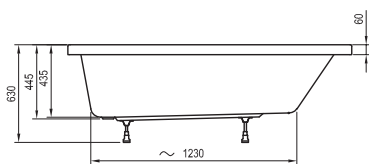

City / City Slim

180 x 80

Formy 01 / Formy 01 Slim

170 x 75, 180 x 80

Formy 02 / Formy 02 Slim

180 x 80

10°

170 x 75

Campanula II

170 x 75, 180 x 80

- stojánková vanová baterie (vodopád)
- vanová baterie do podlahy
- vanová nástěnná nebo podomítková baterie