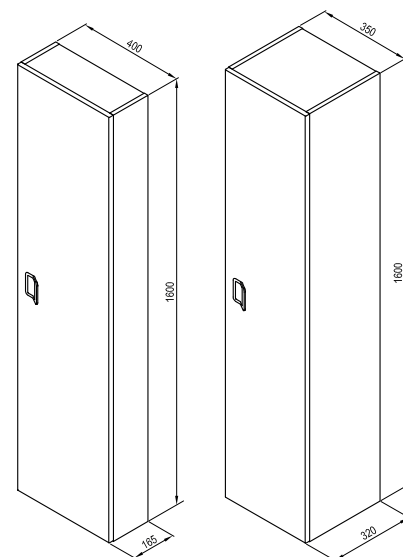

Obj.č.	NÁBYTEK	Hmotnost (kg)	Rozměry (mm)	Cena
X000001382	SB Comfort 400 bílá/bílá	25,0	400x165x1600	11 290
X000001383	SB Comfort 350 bílá/bílá	29,4	350x320x1600	11 190
Obj.č.	PŘÍSLUŠENSTVÍ	Hmotnost (kg)	Cena	
X000001385	Madlo Comfort chrom	0,2		390