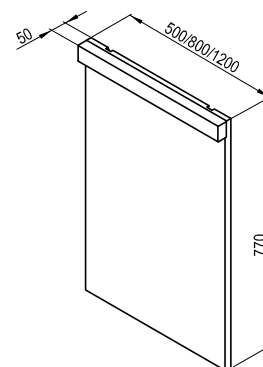

Bílá

Obj.č.	NÁBYTEK	Hmotnost (kg)	Rozměry (mm)	Cena
X000001056	Zrcadlo Natural 500 bílé	11,0	500x50x770	3 590
X000001057	Zrcadlo Natural 800 bílé	15,0	800x50x770	4 490
X000001058	Zrcadlo Natural 1200 bílé	21,0	1200x50x770	6 690

Rozměry umyvadel jsou uvedeny: šířka x hloubka. Rozměry nábytku jsou uvedeny: šířka x hloubka x výška. Hmotnost výrobku je brutto, tj. včetně obalu.

Umyvadla jsou dodávána jen s otvorem 35 mm pro stojánkovou baterii.

Výrobky jsou standardně dodávány do 14 dnů. Ceny jsou uvedeny v Kč včetně DPH.

Upozornění: Osvětlení zrcadla je integrované s kabelem pro přímé zapojení do elektroinstalace. Neobsahuje vidlici, vypínač ani zásuvku.