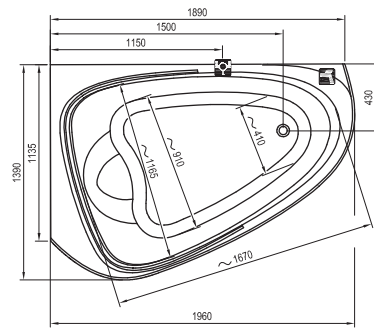

LoveStory II
196 x 139