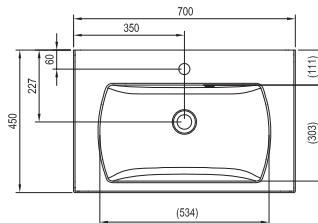

Classic II 700

Obj.č.	UMYVADLA	Hmotnost (kg)	Rozměry (mm)	Cena
XJX01160003	Umyvadlo Classic II 600 bílé s otvory	17,6	600x450x174	5 490
XJX01170000	Umyvadlo Classic II 700 bílé s otvory	19,8	700x450x174	6 190

Umyvadlo Classic II - litý mramor

800 x 450 mm

Lze kombinovat se skříňkami pod umyvadlo SD Classic II 800 a zrcadlovou skříňkou Classic II 800.