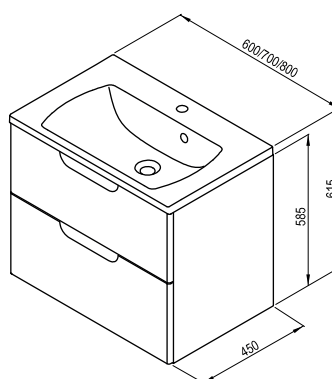

Obj.č.	NÁBYTEK	Hmotnost (kg)	Rozměry (mm)	Cena
X000001476	SD Classic II 600 bílá/bílá	22,5	600x450x585	9 590
X000001477	SD Classic II 600 bílá/šedá	22,5	600x450x585	9 590
X000001478	SD Classic II 700 bílá/bílá	25,0	700x450x585	9 990
X000001479	SD Classic II 700 bílá/šedá	25,0	700x450x585	9 990
X000001480	SD Classic II 800 bílá/bílá	27,0	800x450x585	10 590
X000001481	SD Classic II 800 bílá/šedá	27,0	800x450x585	10 590

Rozměry nábytku jsou uvedeny: šířka x hloubka x výška. Hmotnost výrobku je brutto, tj. včetně obalu.

Výrobky jsou standardně dodávány do 14 dnů. Ceny jsou uvedeny v Kč včetně DPH.

Upozornění: Osvětlení zrcadla je integrované s kabelem pro přímé zapojení do elektroinstalace. Neobsahuje vidlici, vypínač ani zásuvku.