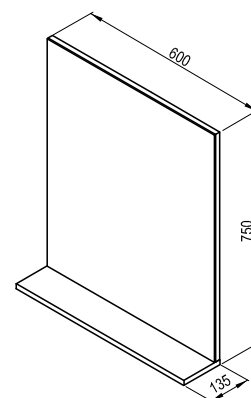

Barevné provedení*:

* Uvedené korpusy skříněk jsou vždy v kombinaci s bílými lesklými dvířky.

Korpus:	Bílá lak	Lamino Cappuccino
Dvířka:	Bílá lak	Bílá lak

Zrcadlo Rosa II 600

600 x 135 x 750 mm

Zrcadlo je určeno nad umyvadlo Rosa II 600.

bílá

Obj.č.	NÁBYTEK	Hmotnost (kg)	Rozměry (mm)	Cena
X000000930	Zrcadlo Rosa II 600 bílé	9,5	600x135x750	2 490
X000000932	Zrcadlo Rosa II 600 cappuccino			2 490

Zrcadlo Rosa II 760

760 x 135 x 750 mm

Splní vše, co od zrcadla očekáváte. Zajistí každodenní rychlou kontrolu, odrazí světlo a prozáří koupelnu a polička podrží na dosah ruky nejnnutnější kosmetiku.

Zrcadlo je určeno nad umyvadlo Rosa II 760.