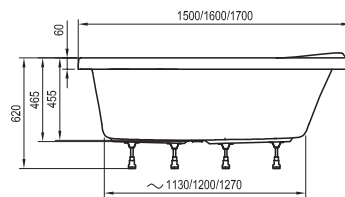

Rosa II
150 / 160 / 170 x 105