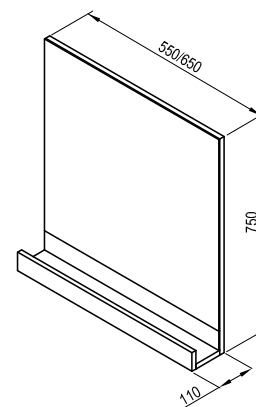

Další příslušenství/barevné provedení viz str. 345.

Korpus:	Lamino Tmavý ořech	Bílá lak
Dvířka:	Lamino Tmavý ořech	Bílá lak

Zrcadlo 10° přímé

550 / 650 x 110 x 750 mm

Zrcadlo s praktickou poličkou na nezbytné maličkosti.