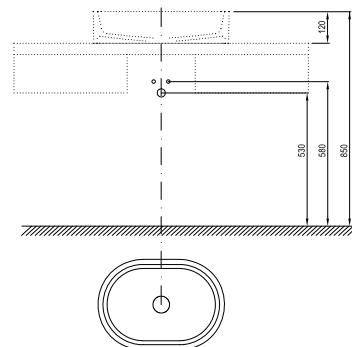

Dýha ořech

Dýha dub

Deska ve tvaru L

800 / 1000 / 1200 x 550 x 50 mm

Tvarově výjimečná deska především pod umyvadla na desku Moon, Formy, Solo a keramická umyvadla Ceramic, Ceramic Slim, Uni a Uni Slim. Upevnění na zeď pomocí speciálních skrytých konzolí, které jsou součástí balení. Předvrtaný otvor pro středové umístění umyvadla na desku, hloubková impregnace pro maximální odolnost do vlhkého prostředí. Povrchová úprava v bílém laku či dva druhy dýhy (dub, ořech).