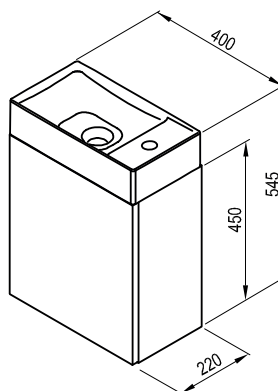

Obj.č.	NÁBYTEK	Hmotnost (kg)	Rozměry (mm)	Cena
X000001386	SD Veda 400 bílá	11,7	400x220x450	2 290

Rozměry nábytku jsou uvedeny: šířka x hloubka x výška. Hmotnost výrobku je brutto, tj. včetně obalu.

Výrobky jsou standardně dodávány do 14 dnů. Ceny jsou uvedeny v Kč včetně DPH.

Umyvadla jsou dodávána jen s otvorem 35 mm pro stojánkovou baterii.