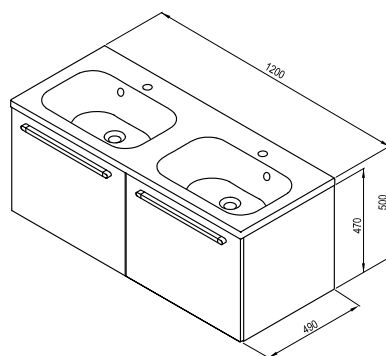

SD Chrome II

600 / 700 / 800 x 490 x 500 mm
Skříňky v několika velikostech a se dvěma zásuvkami. Inovované elegantně štíhlé madlo umožňuje pohodlné otevírání a zjemňuje celkový dojem z nábytku Chrome.

Skříňky jsou určeny pod umyvadla Chrome 600 / 700 / 800.

Obj.č.	NÁBYTEK	Hmotnost (kg)	Rozměry (mm)	Cena
X000000918	SD 600 Chrome II bílá/bílá	23,0	600x490x500	10 490
X000000919	SD 600 Chrome II cappuccino/bílá			10 490
X000000920	SD 700 Chrome II bílá/bílá	25,5	700x490x500	10 890
X000000921	SD 700 Chrome II cappuccino/bílá			10 890
X000000922	SD 800 Chrome II bílá/bílá	27,5	800x490x500	11 490
X000000923	SD 800 Chrome II cappuccino/bílá			11 490

SD Chrome 1200

1200 x 490 x 470 mm
Skříňka se dvěma vysokými zásuvkami je opatřena novým madlem v elegantně štíhlém designu. Dvojumyvadlo s prostornými zásuvkami představuje praktické i vysoce estetické řešení pro velkou domácnost.

Skříňka je určena pod dvojumyvadlo Chrome 1200.

bílá

Obj.č.	NÁBYTEK	Hmotnost (kg)	Rozměry (mm)	Cena
X000000536	SD 1200 Chrome bílá/bílá	51,0	1200x490x470	18 290
X000000964	SD 1200 Chrome cappuccino/bílá			18 290