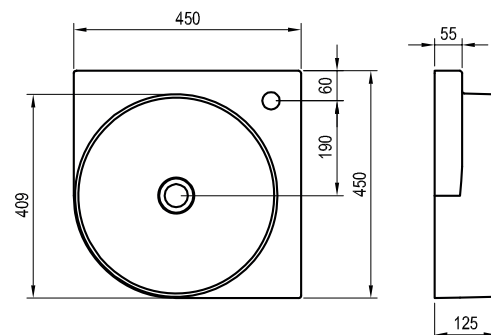

Umyvadlo Yard 450 C - keramika

450 x 450 x 125 mm
Umyvadlo do rohu

Umyvadlo je nutno kombinovat
s pevnou umyvadlovou piletou.

Obj.č.	UMYVADLA	Hmotnost (kg)	Rozměry (mm)	Cena
XJX01245000	Umyvadlo Yard 450 C keramické bílé	8,4	450x450x125	6 490