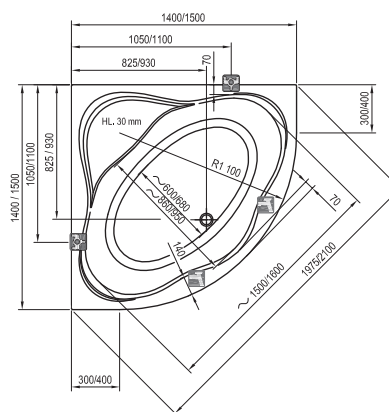

NewDay
140 x 140, 150 x 150