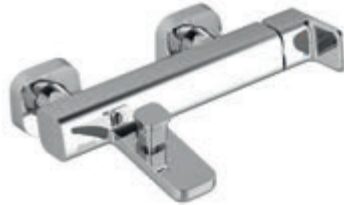

Vanová nástěnná baterie

bez setu
150 mm
TD F 022.00/150
Obj.č. X070131

Cena: 4 390