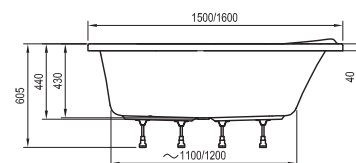

Rosa 95
150 / 160 x 95

- stojánková vanová baterie (vodopád)
- vanová baterie do podlahy
- vanová nástěnná nebo podomítková baterie