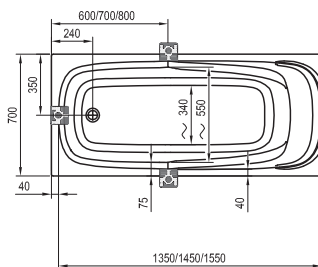

Vanda II
150 / 160 / 170 x 70