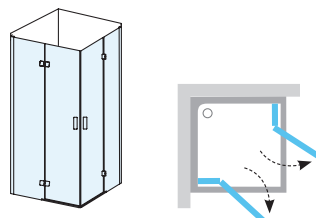

Doporučené vaničky: Perseus, Perseus Pro, Perseus Pro Flat, Perseus Pro Chrome.

SMSD2 Sprchové dveře (do niky nebo v kombinaci s SMPS)

Obj.č.	Typ + Výplň (sklo)	Vstup (mm)	Rozměry do niky (mm)	Rozměry se SMPS (mm)	Cena
OSL7AA00Z1	● SMSD2-90 A-L chrom+transparent	629	889 - 906	885 - 900	14 690
OSP7AA00Z1	● SMSD2-90 A-P chrom+transparent				14 690
OSL7BA00Z1	● SMSD2-90 B-L chrom+transparent	629	899 - 916	885 - 900	14 690
OSP7BA00Z1	● SMSD2-90 B-P chrom+transparent				14 690
OSLAAA00Z1	● SMSD2-100 A-L chrom+transparent	629	989 - 1006	985 - 1000	15 190
OSPAAA00Z1	● SMSD2-100 A-P chrom+transparent				15 190
OSLABA00Z1	● SMSD2-100 B-L chrom+transparent	629	999 - 1016	985 - 1000	15 190
OSPABA00Z1	● SMSD2-100 B-P chrom+transparent				15 190
OSLDA00Z1	● SMSD2-110 A-L chrom+transparent	629	1089 - 1106	1085 - 1100	15 990
OSPDAA00Z1	● SMSD2-110 A-P chrom+transparent				15 990
OSLDBA00Z1	● SMSD2-110 B-L chrom+transparent	629	1099 - 1116	1085 - 1100	15 990
OSPDBA00Z1	● SMSD2-110 B-P chrom+transparent				15 990
OSLGA00Z1	● SMSD2-120 A-L chrom+transparent	629	1189 - 1206	1185 - 1200	16 490
OSPGA00Z1	● SMSD2-120 A-P chrom+transparent				16 490
OSLGBA00Z1	● SMSD2-120 B-L chrom+transparent	629	1199 - 1216	1185 - 1200	16 490
OSPGBA00Z1	● SMSD2-120 B-P chrom+transparent				16 490

Model A sprchových dveří je určen pro stavební otvor až o 11 mm menší, než je standardní rozměr výrobku.
Model B je určen pro stavební otvor až o 16 mm větší, než je standardní rozměr výrobku.

Např. pokud je vaše již obložená nika pro sprchové dveře v rozměru 889 - 906 mm, kupte si model A, je-li v rozměru 899 - 916 mm, kupte si model B.

- 1 kus krátkého držáku je součástí balení.
- 1 kus dlouhého držáku je součástí balení.

Výška výrobku 1900 mm.

V provedení

LESK

6 mm

TLOUŠTKA SKLA

L/P

L/P VARIANTA