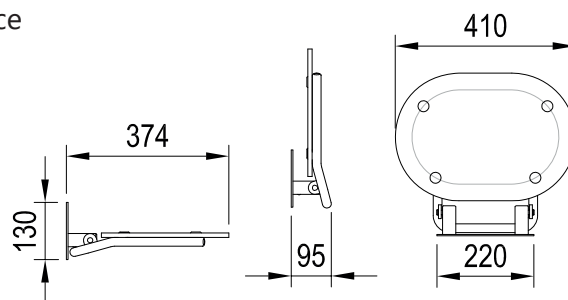

Obj.č.	Označení (typ)	Barva	Rozměry (mm)	Cena
B8F0000028	Sedátko CHROME CLEAR/bílá	průsvitně bílá s bílým oválem	410x374	5 790
B8F0000029	Sedátko CHROME CLEAR/nerez	průsvitně bílá s bílým oválem	410x374	5 790

Rozměry výrobků jsou uvedeny jako šířka x hloubka.
Výrobky jsou standardně dodávány do 14 dnů. Ceny jsou uvedeny v Kč včetně DPH.