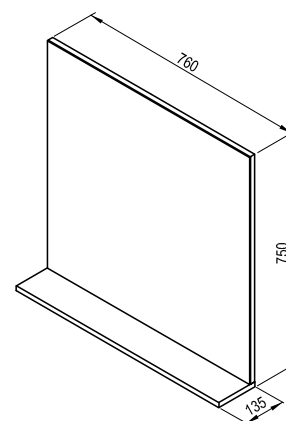

Obj.č.	NÁBYTEK	Hmotnost (kg)	Rozměry (mm)	Cena
X000001296	Zrcadlo Rosa II 760 bílé	11,2	760x135x750	2 890
X000001298	Zrcadlo Rosa II 760 cappuccino			2 890

Barevné provedení zrcadla se týká zadní desky, polička je vždy bílá!

Rozměry nábytku jsou uvedeny: šířka x hloubka x výška. Hmotnost výrobku je brutto, tj. včetně obalu. Výrobky jsou standardně dodávány do 14 dnů. Ceny jsou uvedeny v Kč včetně DPH.