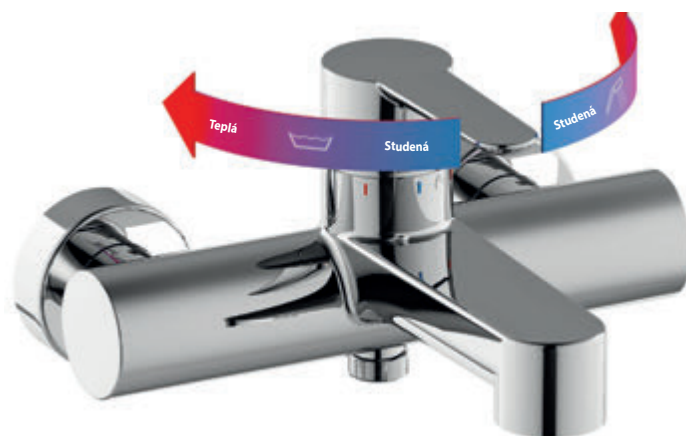

Díky rotační kartuši s přepínačem vana/sprcha zůstává tělo baterie v puristicky čistém tvaru, který koupelnu ozdobí.

Ceny jsou uvedeny v Kč včetně DPH.
Výrobky jsou standardně dodávány do 14 dnů.

Vana/sprcha