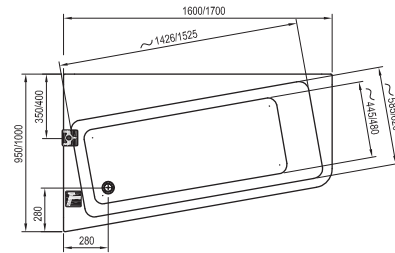

10°
160 x 95, 170 x 100