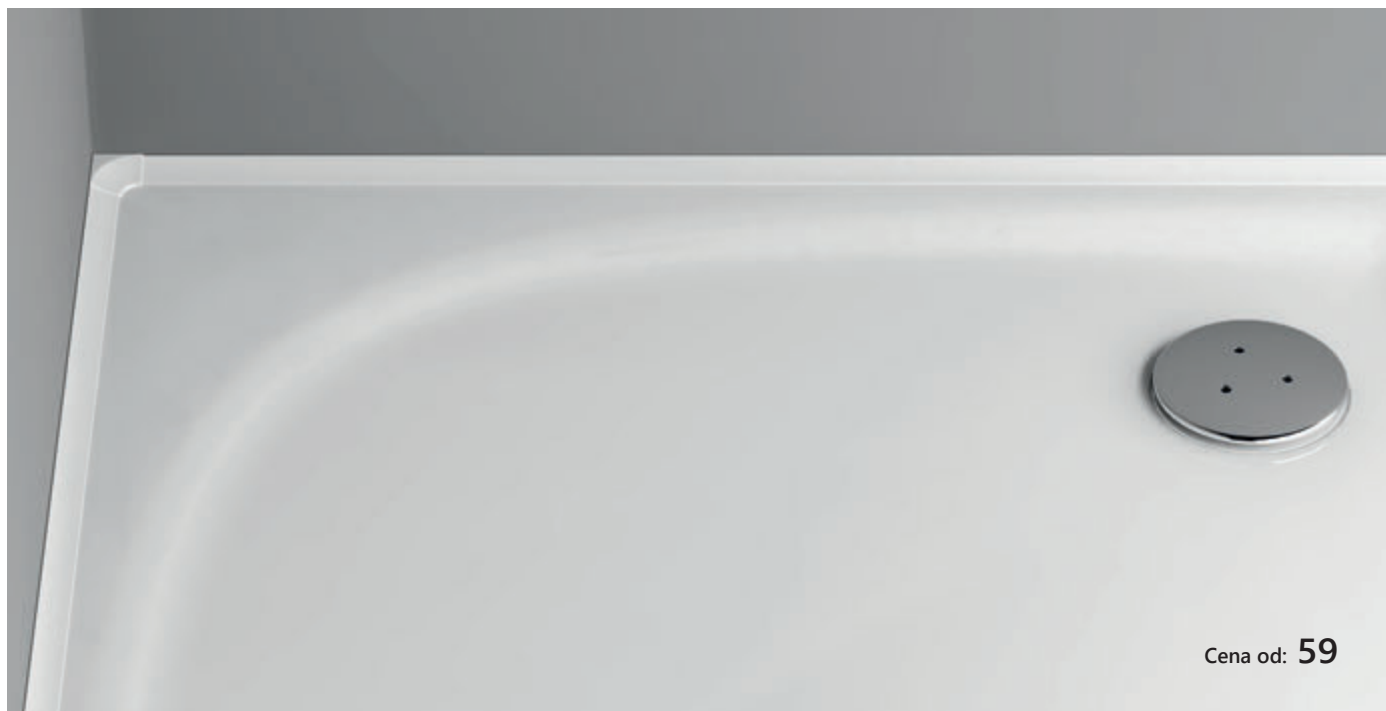

K řádnému připevnění a utěsnění sprchové vaničky je zapotřebí jedna velká tuba silikonového tmelu 310ml.

Cena: 225

Krycí lišty

Krycí lišty

Slouží k překrytí spáry mezi stěnou a vaničkou. Spáru optimálně přikryjí, utěsní a její udržování je podstatně jednodušší než čištění nestejně nanášeného tmelu, který po usazení nečistot kazí vzhled celého díla. Krycí lišty můžete pořídit v délce 1100 a 2000 mm a v typech zakrývajících spáru 6, 10 nebo 11 mm. Jsou vhodné ke všem druhům vaniček.