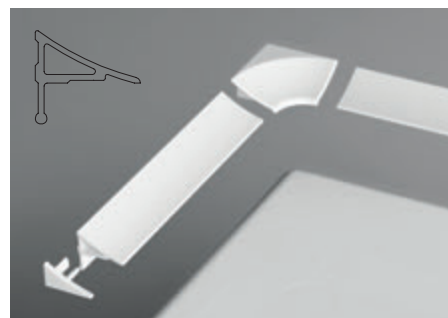

Krycí lišta 11

- zatěsní spáru do 11 mm
- lze ji doplnit sadou obsahující 2 koncovky krycích lišt (L/P) a 2 rohové spojky

Obj.č.	Krycí lišty	Cena
XB441100001	Krycí lišta 6/1100 bílá	59
XB442000001	Krycí lišta 6/2000 bílá	99
B440000001	Sada pro krycí lištu 6 bílá	79

Obj.č.	Krycí lišty	Cena
XB451100001	Krycí lišta 10/1100 bílá	99
XB452000001	Krycí lišta 10/2000 bílá	169
XB430001001	Koncovka krycí lišty 10 bílá	19

Obj.č.	Krycí lišty	Cena
XB461100001	Krycí lišta 11/1100 bílá	99
XB462000001	Krycí lišta 11/2000 bílá	169
B460000001	Sada pro krycí lištu 11 bílá	89

Montáž krycích lišt

Výrobky jsou standardně dodávány do 14 dnů. Ceny jsou uvedeny v Kč včetně DPH.