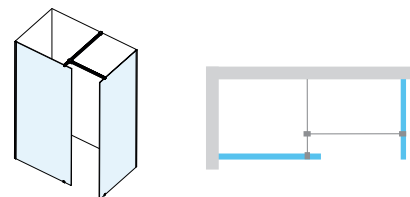

V provedení

8 mm

TLOUŠŤKA SKLA

Doporučujeme: Instalovat přímo na podlahu se zabudovaným odtokovým žlabem či podlahovou vpustí.

Pro kompletaci sprchového koutu je nutno objednat dvě skla Walk-In Wall v daných rozměrech společně s W SET-Uni Free/Wall a W SET-Uni T spoj. Zkrácením rozměrů W SET-Uni Free/Wall si určíte šířku sprchovacího prostoru a W SET-Uni T spoje šířku vstupu do sprchového koutu. Rozměry obou W SET-Ú je tak možné přizpůsobit vlastním potřebám (maximální délka 1200 mm).

Detaily provedení rámu a výplní viz str. 28. Další možnosti provedení v Konfiguratoru řešení na míru na <http://atypy.ravak.cz>

Výrobky uvedené v tabulkách mají standardní dobu dodání 14 dní. Atypické výrobky (mimo rozměry v tabulkách) mají dobu dodání 6 týdnů.

Ceny jsou uvedeny v Kč včetně DPH.

Pozor: Před montáží sprchového koutu věnujte pozornost technickým dokumentům. Číslice uvedená v názvu výrobku neznámá jeho přesný rozměr. Více na www.ravak.cz.

Při montáži sprchového koutu přímo na podlahu (bez sprchové vaničky) vycházejte z dokumentu pod názvem Stavební připravenost umístěném v sekci Sprchové kouty na míru na www.ravak.cz.