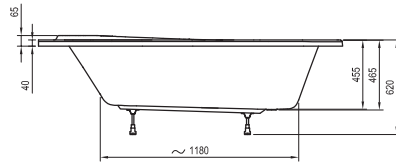

LoveStory II
196 x 139