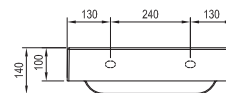

5

5 LET ZÁRUKA

IMPREGNACE PROTI VLHKOSTI

Umyvadlo Natural 500 - litý mramor

500 x 450 mm

Praktické umyvadlo, které nezabírá velkou hloubku od zdi a je tak vhodné i do menších koupelen. Vnitřní mycí plocha je pro jednoho naprosto komfortní a zadní lem je dostatečně široký i pro pohodlné odkládání.

Umyvadlo je nutno kombinovat s pevnou umyvadlovou piletou.

Montáž umyvadla se provádí přímo na zeď nebo v kombinaci se skříňkou pod umyvadlo SD Natural 500.

Obj.č.	UMYVADLA	Hmotnost (kg)	Rozměry (mm)	Cena
XJO01250000	Umyvadlo Natural 500 bílé bez přepadu s otvorem	15,8	500x450	5 390

Umyvadlo Natural 800 - litý mramor

800 x 450 mm

Exkluzivní šířka poskytuje maximální pohodlí při mytí a podélné linie neubírají prostor koupelny.

Umyvadlo je nutno kombinovat s pevnou umyvadlovou piletou.

Montáž umyvadla se provádí přímo na zeď nebo v kombinaci se skříňkou pod umyvadlo SD Natural 800.