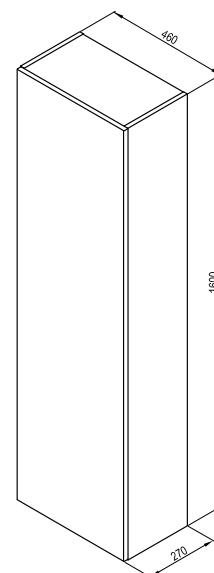

Bílá

Obj.č.	NÁBYTEK	Hmotnost (kg)	Rozměry (mm)	Cena
X000001262	SB Formy 460 ořech	28,5	460x270x1600	16 890
X000001261	SB Formy 460 dub			16 890
X000001260	SB Formy 460 bílá			14 990