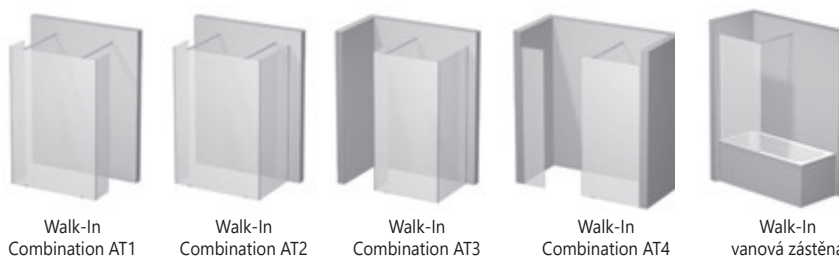

Ukázky atypických řešení řady Walk-In

Walk-In
Combination AT1

Walk-In
Combination AT2

Walk-In
Combination AT3

Walk-In
Combination AT4

Walk-In
vanová zástěna

Možnosti použití: Konstrukční možnosti výrobků Walk-In Wall, Corner a Free si můžete objednat přes on-line Konfigurátor řešení na míru (<http://atypy.ravak.cz>), nebo při osobní konzultaci, kdy si zvolíte požadované provedení (typ, šířku, výšku). Ostatní konstrukční možnosti výrobků Walk-In Combination pouze e-mailem na atypy@ravak.cz, nebo při osobním setkání. Více informací naleznete na www.ravak.cz