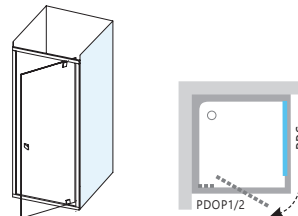

V provedení

Doporučené vaničky: Perseus Pro, Perseus Pro Flat, Perseus Pro Chrome, Gigant, Gigant Pro, Gigant Pro Flat, Gigant Pro Chrome.

Možnosti použití: Spojením pevné stěny PPS a zvoleného typu sprchových dveří (PDOP1 nebo PDOP2) získáte sprchový kout čtvercového nebo obdélníkového tvaru různých velikostí.

PNPS Nastavovací profil

Obj.č.	Typ	Výška (mm)	Cena
E778801119000	PNPS bílá	1900	390
E778801319000	PNPS černá		390
E778801U19000	PNPS satin		440

Sprchové kouty Pivot v provedení lesk lze rozšířit nastavovacím profilem BLNPS viz str. 109.

V provedení

Pro rozšíření výrobku lze použít nastavovací profily PNPS, které umožní rozšířit sprchový kout nebo dveře vždy o 2 cm na každé straně.