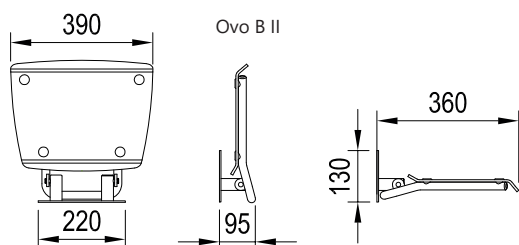

- **Prověřená** - garantujeme záruku 10 let
- **Odolná** - nerezová konstrukce ob stojí v interiéru, ale i v exteriéru
- **Robustní** - unesou až 150 kg
- **Krásná** - inovovaný design upínací desky
- **Se snadnou instalací**