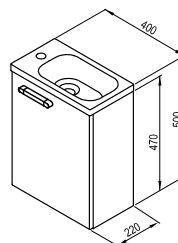

Obj.č.	NÁBYTEK	Hmotnost (kg)	Rozměry (mm)	Cena
X00000538	SD 400 Chrome korpus skříňky pod umyvadlo bílý	6,0	400x220x470	2 790
X00000965	SD 400 Chrome korpus skříňky pod Umyvadlo cappuccino			2 690
X00000540	SD 400 dvířka Chrome L bílá	3,0		740
X00000541	SD 400 dvířka Chrome P bílá			740

Nábytek Chrome nabízí vše, co od koupelnových skříněk očekáváte. Velkorysý prostor pro ukládání, styl, který neomrzí ani po letech a trvanlivost, na kterou se můžete spolehnout.

Rozměry nábytku jsou uvedeny: šířka x hloubka x výška. Hmotnost výrobku je brutto, tj. včetně obalu. Výrobky jsou standardně dodávány do 14 dnů. Ceny jsou uvedeny v Kč včetně DPH.