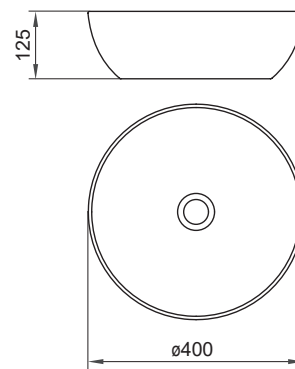

5

5 LET ZÁRUKA

Umyvadlo Uni Slim B - keramika

400 x 400 x 125 mm

Ladně vyklenutý tvar připomínající mísu láká ke hram s vodou. Ověřená velikost i hloubka vyhovuje všem interiéřům a vybízí i ke kombinování po dvou pro větší rodinu.

Obj.č.	UMYVADLA	Hmotnost (kg)	Rozměry (mm)	Cena
XJX01140003	Umyvadlo Uni 400 B Slim keramické bílé	7,2	400x400x125	4 590

Umyvadlo Uni Slim S - keramika

380 x 380 x 125 mm

Tvar umyvadla se inspiroval čtvercem, zaoblil však jeho ostré hrany. Ideální ke kombinování po dvou kusech pro větší rodinu.