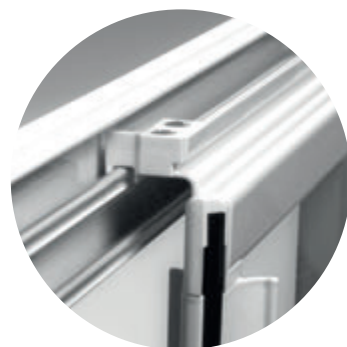

Absolutně spolehlivá

Díky zesíleným profilům a patentovanému systému AntiBlock dlouhodobě slouží i při častějším používání a bezpečně odolává nešetrnému zacházení.