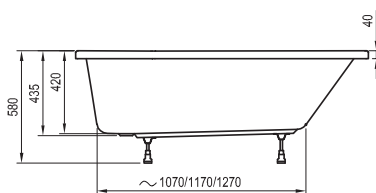

Rosa I
140 / 150 / 160 x 105

Avocado
150 / 160 x 75

BeHappy II
150 / 160 / 170 x 75

Asymmetric
150 x 100, 160 x 105, 170 x 110

- stojánková vanová baterie (vodopád)
- vanová baterie do podlahy
- vanová nástěnná nebo podomítková baterie