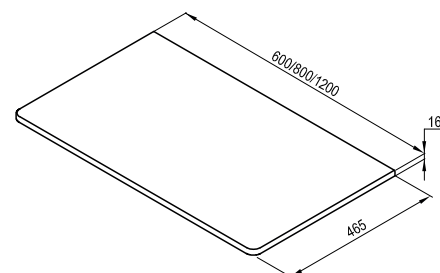

Na desku Balance doporučujeme keramická umyvadla Uni Slim.

Bílá

Bílá

Obj.č.	NÁBYTEK	Hmotnost (kg)	Rozměry (mm)	Cena
X000001370	Deska Balance 600 bílá	4,7	600 x 465	2 390
X000001371	Deska Balance 800 bílá	6,4	800 x 465	2 890
X000001372	Deska Balance 1200 bílá	9,2	1200 x 465	3 390
X000001375	Konzole desky Balance/Comfort 120	3,0	-	790
X000001376	Věšák ručníků Balance bílý	2,0	-	1 290