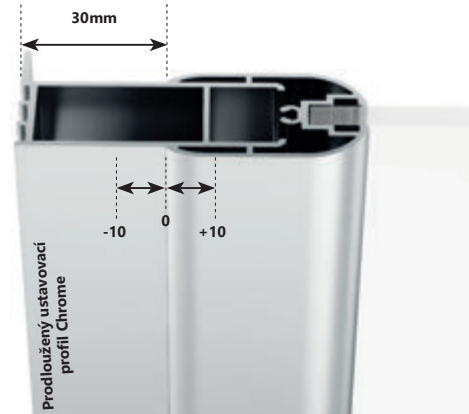

Pokud potřebujete rozšířit výrobek o více, je potřeba dokoupit nový prodloužený ustavovací profil, který je o 20 mm širší a umožní rozšířit výrobek o extra 20 mm s tím, že tolerance +/- 10 mm je zachována.