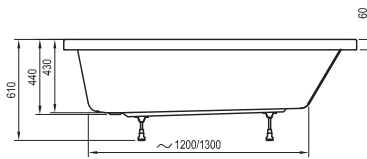

10°
160 x 95, 170 x 100