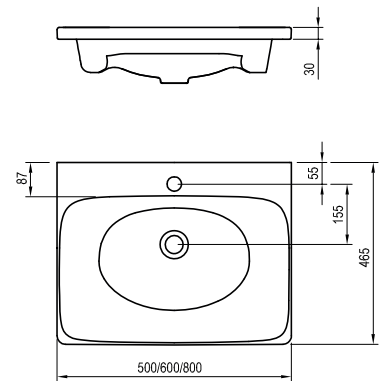

5

5 LET ZÁRUKA

IMPREGNACE PROTI VLHKOSTI

Umyvadlo Balance 500/600/800 - keramika

500 / 600 / 800 x 465 mm

Umyvadlo je určeno k zapuštění do skříňky SD Balance.

Nelze samostatně instalovat na zeď a je nutné jej kombinovat s umyvadlovým sifonem s pevnou výpustí.