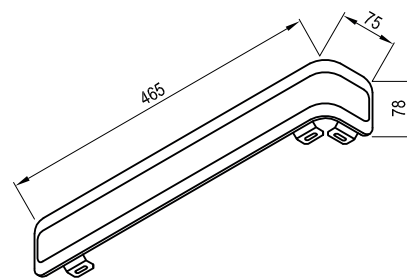

Věšák ručníků Balance bílý

Nastavitelný věšák pro pravou i levou variantu, určený pro desku Balance 1200.

Obj.č.	PŘÍSLUŠENSTVÍ	Hmotnost (kg)	Cena
X000001376	Věšák ručníků Balance bílý	2,0	1 290

Umyvadlový sifon s pevnou výpustí

Umyvadlový sifon je určen k umyvadlům Balance zapuštěných do závěsných skříňek stejné série.