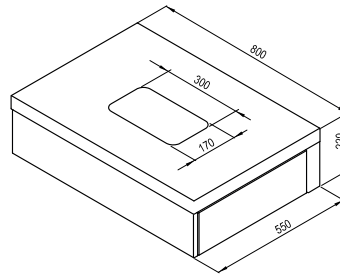

Korpus:	Dýha ořech	Dýha dub	Bílá lak
Dvířka:	Dýha ořech	Dýha dub	Bílá lak

SD Formy 800

800 x 550 x 220 mm
Skříňka s úložným prostorem a jednou zásuvkou.
Povrchová úprava v bílém laku či dva druhy dýhy (dub, ořech).

bílá

Obj.č.	NÁBYTEK	Hmotnost (kg)	Rozměry (mm)	Cena
X000001029	SD Formy 800 bílá			14 590
X000001032	SD Formy 800 dub	37,0	800x550x220	16 590
X000001035	SD Formy 800 ořech			16 590

SD Formy 1000/1200

1000/1200 x 550 x 220 mm
Skříňka s úložným prostorem a dvěma zásuvkami.
Povrchová úprava v bílém laku či dva druhy dýhy (dub, ořech).