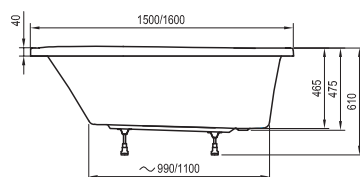

Rosa I
140 / 150 / 160 x 105

Avocado
150 / 160 x 75

BeHappy II
150 / 160 / 170 x 75

Asymmetric
150 x 100, 160 x 105, 170 x 110

- stojánková vanová baterie (vodopád)
- vanová baterie do podlahy
- vanová nástěnná nebo podomítková baterie