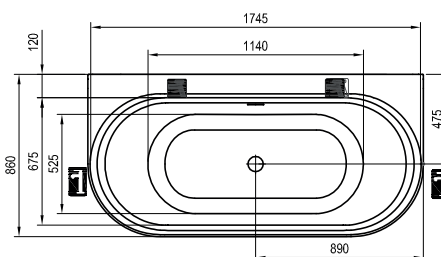

Technické nákresy - vany

Ypsilon

180 x 80

Ypsilon Wall

178 x 86

Solo

178 x 80

Freedom O