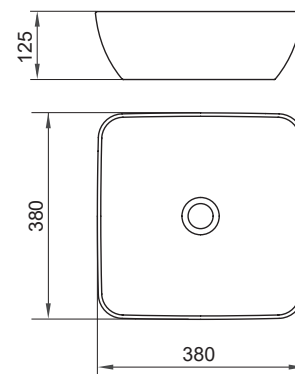

Obj.č.	UMYVADLA	Hmotnost (kg)	Rozměry (mm)	Cena
XJX01138001	Umyvadlo Uni 380 S Slim keramické bílé	7,0	380x380x125	4 590

Umyvadlo Uni Slim R - keramika

500 x 310 x 125 mm

Poctivá šířka umyvadla umožňuje užívat jej bez omezení. Vyklenutý tvar zároveň udrží všechnu vodu uvnitř tak, aby okolí zůstalo suché. Keramický materiál ztenčený do jemných okrajů dodává umyvadlu eleganci a nadčasovost.