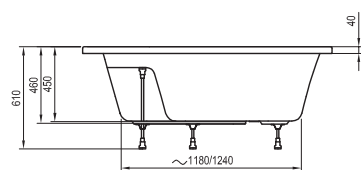

Gentiana
140 x 140, 150 x 150

- stojánková vanová baterie (vodopád)
- vanová baterie do podlahy
- vanová nástěnná nebo podomítková baterie