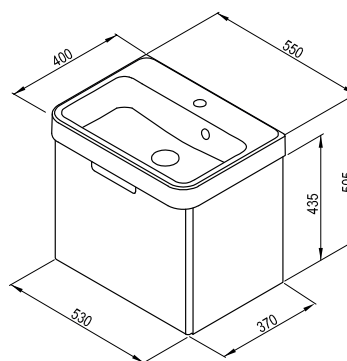

bílá

Obj.č.	NÁBYTEK	Hmotnost (kg)	Rozměry (mm)	Cena
X000001097	SD BeHappy II 530 bílá	15,5	530x370x435	5 990