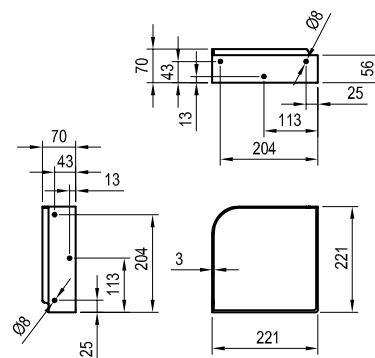

Konzole Yard 300

Konzole Yard pod umyvadlo.

Obj.č.	KONZOLE	Hmotnost (kg)	Rozměry (mm)	Cena
X01774	Konzole Yard 280 C bílá	1,6	221x221x70	1 790
X01784	Konzole Yard 280 C nerez	1,6	221x221x70	1 990
X01779	Konzole Yard 280 C černá	1,6	221x221x70	1 790

Obj.č.	PŘÍSLUŠENSTVÍ	Cena
X01439	Umyvadlová pileta pevná chrom	480
X01695	Umyvadlová pileta pevná keramická	990
X01762	Umyvadlová pileta pevná černá	1 290
X01371	Umyvadlový sifon chrom	2 090
X01747	Umyvadlový sifon černý	2 390
X01612	Umyvadlový sifon nábytkový	370

Viz str. 345.