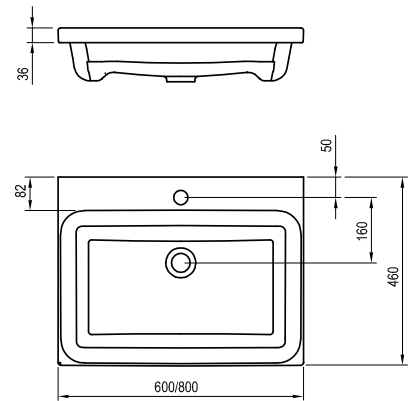

5

5 LET ZÁRUKA

IMPREGNACE PROTI VLHKOSTI

Umyvadlo Comfort 600/800 - keramika

600 / 800 x 460 mm

Umyvadlo je určeno k zapuštění do skříňky SD Comfort.
Nelze samostatně instalovat na zeď a je nutné jej kombinovat s umyvadlovým sifonem s pevnou výpustí.