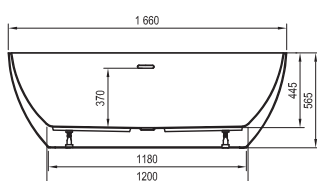

Freedom W

166 x 80

- stojánková vanová baterie (vodopád)
- vanová baterie do podlahy
- vanová nástěnná nebo podomítková baterie