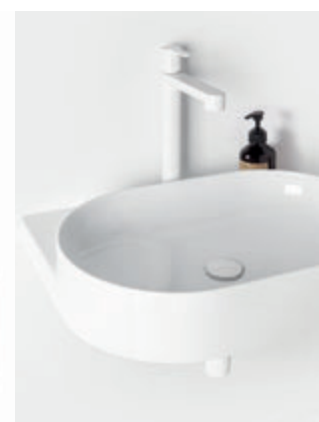

DESIGN RAVAK OPAKOVANĚ ZAZNAMENAL ÚSPĚCH
V MEZINÁRODNÍCH SOUTĚŽÍCH.