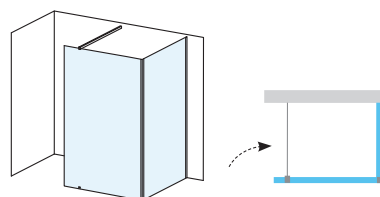

Obj.č.	Typ + Výplň (sklo)	Vstup (mm)	Cena	Cena (komplet)
GW1CD4C00Z1	Walk In Corner-110/80 v.200 lesk+transparent		17 800	20 890
GWD01000A093	W SET-80 Wall/Corner	800	3 090	
GW1CD4300Z1	Walk In Corner-110/80 v.200 černá+transparent		17 800	21 890
GWD010003017	W SET-80 Wall/Corner černý	800	4 090	
GW1CG4C00Z1	Walk In Corner-120/80 v.200 lesk+transparent		18 400	21 490
GWD01000A093	W SET-80 Wall/Corner	800	3 090	
GW1CG4300Z1	Walk In Corner-120/80 v.200 černá+transparent		18 400	22 490
GWD010003017	W SET-80 Wall/Corner černý	800	4 090	
GW1CG7C00Z1	Walk In Corner-120/90 v.200 lesk+transparent		19 100	22 190
GWD01000A094	W SET-90 Wall/Corner	900	3 090	
GW1CG7300Z1	Walk In Corner-120/90 v.200 černá+transparent		19 100	23 190
GWD010003018	W SET-90 Wall/Corner černý	900	4 090	

Výška výrobku 2000 mm.

V provedení

8 mm

TLOUŠTKA SKLA

Doporučujeme: Instalovat přímo na podlahu se zabudovaným odtokovým žlabem či podlahovou vpustí.

+ W SET =

W SET
Pro zakoupení kompletního produktu řady Walk-In je nutné pořídit skleněné pevné stěny Walk-In v jednom balení, tak i kovové vzpěry k zajištění stability celého koutu v druhém balení tzv. W SET. W SET obsahuje kovové vzpěry, opěrky a těsnění skla.