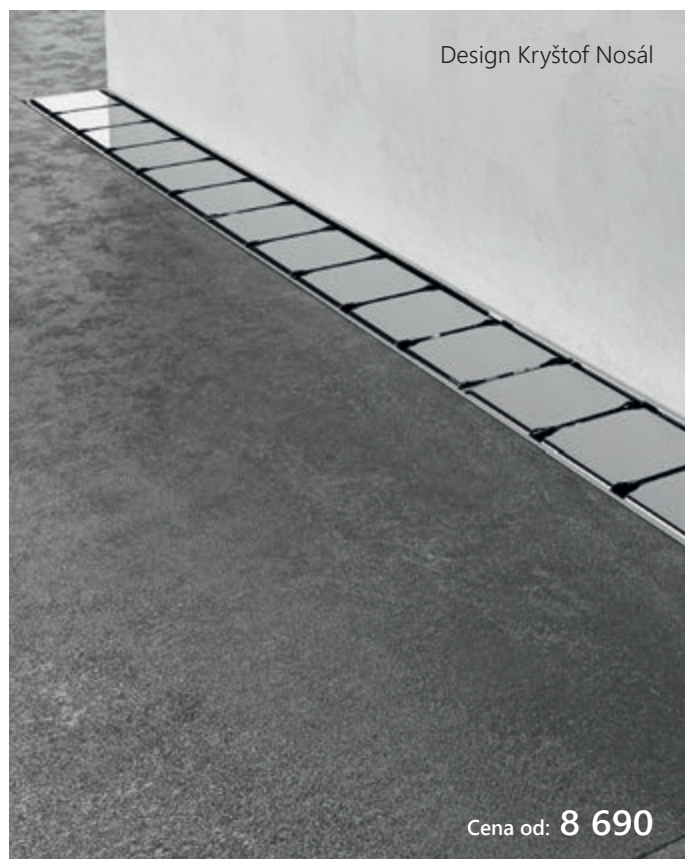

10°

- ve třech provedeních - **10°, Chrome, Runway**
- rošt i žlab jsou z kvalitní nerezové oceli se speciální úpravou zamezující ulpívání nečistot
- dokonalá a jednoduchá čistitelnost celého žlabu vč. sifonu
- průtok sifonem 60 l/min garantuje bezpečný odtok veškeré přitékající vody
- zdvojená zápachová uzávěra
- výška zápachové uzávěry 50 mm
- snadná, rychlá a přesná instalace

Odtokový žlab ke zdi má speciální zadržovací "L profil", který umožňuje použití různě silného obkladu stěny. Nastavitelnost je až o 12 mm. V době nákupu žlabu tedy nemusíte mít ještě vybraný obklad.

Obj.č.	Typ	Stavební výška (mm)	Min. šířka koutu (mm)	Cena
X01624	OZW RAVAK Chrome 750 - nerez	100	900	8 690
X01627	OZW RAVAK Chrome 850 - nerez		1000	8 790
X01630	OZW RAVAK Chrome 950 - nerez		1100	9 290
X01633	OZW RAVAK Chrome 1050 - nerez		1200	9 790
X01625	OZW RAVAK Runway 750 - nerez	100	900	8 690
X01628	OZW RAVAK Runway 850 - nerez		1000	8 790
X01631	OZW RAVAK Runway 950 - nerez		1100	9 290
X01634	OZW RAVAK Runway 1050 - nerez		1200	9 790
X01626	OZW RAVAK 10° 750 - nerez	100	900	8 690
X01629	OZW RAVAK 10° 850 - nerez		1000	8 790
X01632	OZW RAVAK 10° 950 - nerez		1100	9 290
X01635	OZW RAVAK 10° 1050 - nerez		1200	9 790