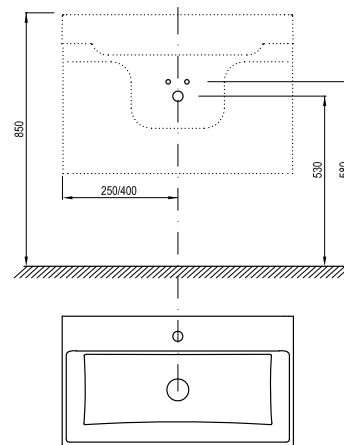

Obj.č.	NÁBYTEK	Hmotnost (kg)	Rozměry (mm)	Cena
X000001051	SD Natural 500 bílá	30,0	500x450x450	8 790
X000001052	SD Natural 800 bílá	37,0	800x450x450	9 590

SD Natural 1200

1200 x 450 x 450 mm

Skříňka pod umyvadlo s velkým úložným prostorem a dvěma zásuvkami.

Určena pod umyvadlo Natural 1200.