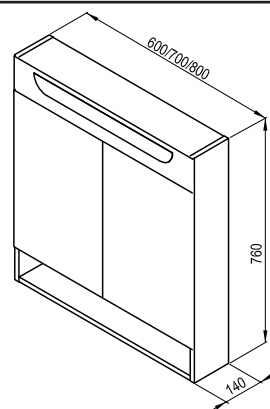

Obj.č.	NÁBYTEK	Hmotnost (kg)	Rozměry (mm)	Cena
X000001469	MC Classic II 600 bílá	13,6	600x140x760	11 590
X000001470	MC Classic II 700 bílá	15,9	700x140x760	12 590
X000001471	MC Classic II 800 bílá	18,2	800x140x760	13 590

SD Classic II

600 / 700 / 800 x 450 x 585 mm

Skříňky se dvěma zásuvkami jsou určeny pod umyvadlo Classic 600 / 700 / 800.