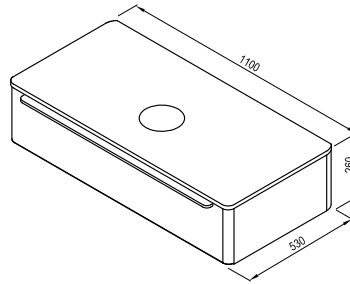

1100 x 530 x 260 mm
Designový solitér k umyvadlům na desku s velkorysým úložným prostorem a elegantním hliníkovým madlem.

Bílá

Ořech

Dub

Satinové dřevo

Obj.č.	UMYVADLA	Hmotnost (kg)	Rozměry (mm)	Cena
X000001082	SUD 260.01 1100 bílá			10 990
X000001083	SUD 260.01 1100 dub	38,5	1100x530x260	10 990
X000001084	SUD 260.01 1100 ořech			10 990
X000001101	SUD 260.01 1100 satiné dřevo			10 990