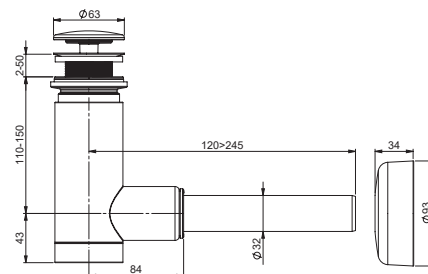

Obj.č.	PŘÍSLUŠENSTVÍ	Hmotnost (kg)	Cena
X01723	Umyvadlový sifon s pevnou výpustí	0,56	990

Hmotnost výrobku je brutto, tj. včetně obalu.
Výrobky jsou standardně dodávány do 14 dnů. Ceny jsou uvedeny v Kč včetně DPH.