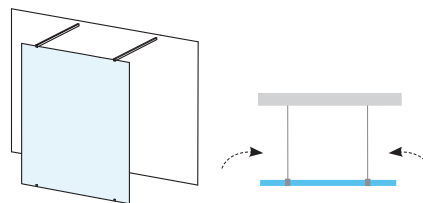

Walk-In

5 5 LET ZÁRUKA
NA VŠECHNY SPRCHOVÉ
KOUTY A DVEŘE

OCHRANA SKLA
Sklo je chráněné technologií
povrchové úpravy RAVAK AntiCalc®

SNADNÁ ÚDRŽBA
Žádné profily a nepřístupná místa

Walk-In Free

Obj.č.	Typ + Výplň (sklo)	Cena
GW9FG0C00Z1	Walk In Free-120 v.200 transparent	10 300
GW9FJ0C00Z1	Walk In Free-130 v.200 transparent	10 900
GW9FM0C00Z1	Walk In Free-140 v.200 transparent	11 500
GW9FP0C00Z1	Walk In Free-150 v.200 transparent	12 100
GW9FS0C00Z1	Walk In Free-160 v.200 transparent	12 800

Obj.č.	Typ	Vstup (mm)	Cena
GWD01000A098	W SET-Uni Free/Wall	1200	3 090
GWD010003023	W SET-Uni Free/Wall černý		4 090
GWD01000A096	W SET-90 Free	900	5 690
GWD010003020	W SET-90 Free černý		6 690
GWD01000A097	W SET-100 Free	1000	5 690
GWD010003021	W SET-100 Free černý		6 690

Výška výrobku 2000 mm.

V provedení

8 mm

TLOUŠTKA SKLA

Doporučujeme: Instalovat přímo na podlahu se zabudovaným odtokovým žlabem či podlahovou vpustí.

Pro kompletaci sprchového koutu je nutno objednat sklo Walk-In Free společně se dvěma W SET-Uni Free/Wall, který doporučujeme a nebo s jedním W SET-Free v daném rozměru.

Tím vznikne celková cena sprchového koutu. W SET-Uni Free/Wall má délku 120 cm. Zařiznutím si jej můžete zkrátit na libovolný rozměr a vytvořit tak přesnou šířku vstupu, kterou potřebujete.

Walk-In Corner

Obj.č.	Typ + Výplň (sklo)	Vstup (mm)	Cena	Cena (komplet)
GW1CD4C00Z1	Walk In Corner-110/80 v.200 lesk+transparent		17 800	20 890
GWD01000A093	W SET-80 Wall/Corner	800	3 090	
GW1CD4300Z1	Walk In Corner-110/80 v.200 černá+transparent		17 800	21 890
GWD010003017	W SET-80 Wall/Corner černý	800	4 090	
GW1CG4C00Z1	Walk In Corner-120/80 v.200 lesk+transparent		18 400	21 490
GWD01000A093	W SET-80 Wall/Corner	800	3 090	
GW1CG4300Z1	Walk In Corner-120/80 v.200 černá+transparent		18 400	22 490
GWD010003017	W SET-80 Wall/Corner černý	800	4 090	
GW1CG7C00Z1	Walk In Corner-120/90 v.200 lesk+transparent		19 100	22 190
GWD01000A094	W SET-90 Wall/Corner	900	3 090	
GW1CG7300Z1	Walk In Corner-120/90 v.200 černá+transparent		19 100	23 190
GWD010003018	W SET-90 Wall/Corner černý	900	4 090	

Výška výrobku 2000 mm.