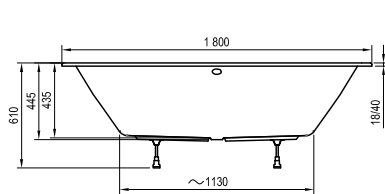

169 x 80

Freedom W

166 x 80

-  - stojánková vanová baterie (vodopád)
-  - vanová baterie do podlahy
-  - vanová nástěnná nebo podomítková baterie

City / City Slim

180 x 80

Formy 01 / Formy 01 Slim

170 x 75, 180 x 80