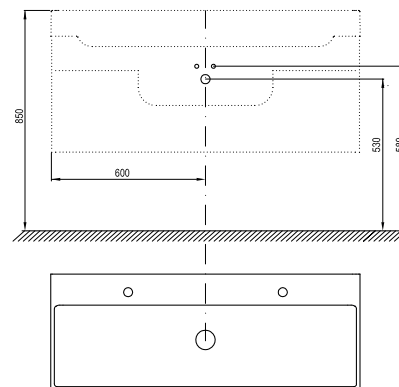

Obj.č.	NÁBYTEK	Hmotnost (kg)	Rozměry (mm)	Cena
X000001053	SD Natural 1200 bílá	60,0	1200x450x450	14 490

Rozměry nábytku jsou uvedeny: šířka x hloubka x výška. Hmotnost výrobku je brutto, tj. včetně obalu. Výrobky jsou standardně dodávány do 14 dnů. Ceny jsou uvedeny v Kč včetně DPH.