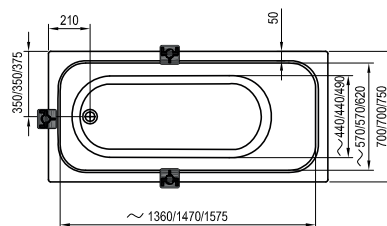

Chrome / Chrome Slim
150 x 70, 160 / 170 x 75