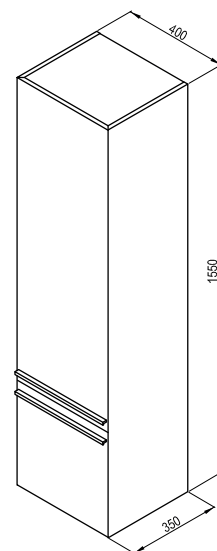

Obj.č.	NÁBYTEK	Hmotnost (kg)	Rozměry (mm)	Cena
X000000761	SB 400 L Clear bílá/bílá	33,0	400x350x1550	12 890
X000000763	SB 400 P Clear bílá/bílá			12 890
X000000762	SB 400 L Clear bílá/třešeň			13 890
X000000764	SB 400 P Clear bílá/třešeň			13 890

Rozměry nábytku jsou uvedeny: šířka x hloubka x výška. Hmotnost výrobku je brutto, tj. včetně obalu.

L - levá varianta výrobku, P - pravá varianta výrobku.

Výrobky jsou standardně dodávány do 14 dnů. Ceny jsou uvedeny v Kč včetně DPH.