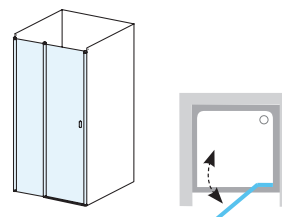

Doporučené vaničky: Perseus Pro, Perseus Pro Chrome, Gigant, Gigant Pro, Gigant Pro Flat, Gigant Pro Chrome.

Detaily provedení rámu a výplně viz str. 28. Další možnosti provedení v Konfiguratoru řešení na míru na <http://atypy.ravak.cz>

Sprchové dveře CSD1, CSD2 a CSDL2 nelze kombinovat s pevnou stěnou CPS.

Výrobky jsou standardně dodávány do 14 dnů. Ceny jsou uvedeny v Kč včetně DPH.

Pozor: Před montáží sprchového koutu věnujte pozornost technickým dokumentům. Číslice uvedená v názvu výrobku neznámá jeho přesný rozměr. Více na www.ravak.cz.

Při montáži sprchového koutu přímo na podlahu (bez sprchové vaničky) vycházejte z dokumentu pod názvem Stavební připravenost umístěném v sekci Sprchové kouty na míru na www.ravak.cz.