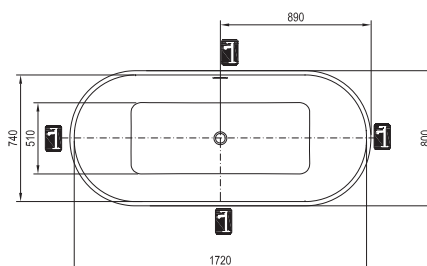

Technické nákresy - vany

Ypsilon

180 x 80

Ypsilon Wall

178 x 86

Solo

178 x 80

Freedom O