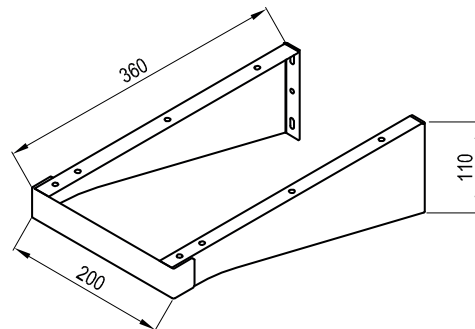

5

5 LET ZÁRUKA

Konzole desky Balance

Konzole podepírá desku Balance 1200 u varianty s jednou skříňkou.

Obj.č.	PŘÍSLUŠENSTVÍ	Hmotnost (kg)	Cena
X000001375	Konzole desky Balance/Comfort 120	3,0	790