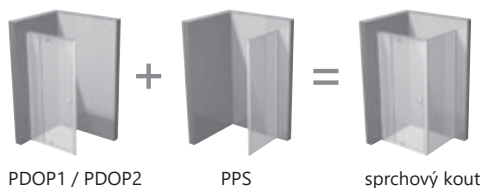

OCHRANA SKLA

Sklo je chráněné technologií
povrchové úpravy RAVAK AntiCalc®

SNADNÁ MONTÁŽ

Na montáž rámu vám stačí
pouze několik šroubů

PPS Pevná stěna (pro kombinaci s PDOP1 nebo PDOP2)

Obj.č.	Typ + Výplň (sklo)	Rozměry (mm)	Cena
90G40100Z1	PPS-80 bílá+transparent	770-795	5 290
90G40C00Z1	PPS-80 lesk+transparent		5 290
90G40U00Z1	PPS-80 satin+transparent		5 290
90G40300Z1	PPS-80 černá+transparent		5 790
90G70100Z1	PPS-90 bílá+transparent	870-895	5 390
90G70C00Z1	PPS-90 lesk+transparent		5 390
90G70U00Z1	PPS-90 satin+transparent		5 390
90G70300Z1	PPS-90 černá+transparent		5 890
90GA0100Z1	PPS-100 bílá+transparent	970-995	5 490
90GA0C00Z1	PPS-100 lesk+transparent		5 490
90GA0U00Z1	PPS-100 satin+transparent		5 490
90GA0300Z1	PPS-100 černá+transparent		5 990

Výška výrobku 1900 mm.

V provedení

Doporučené vaničky: Perseus Pro, Perseus Pro Flat, Perseus Pro Chrome, Gigant, Gigant Pro, Gigant Pro Flat, Gigant Pro Chrome.

Možnosti použití: Spojením pevné stěny PPS a zvoleného typu sprchových dveří (PDOP1 nebo PDOP2) získáte sprchový kout čtvercového nebo obdélníkového tvaru různých velikostí.