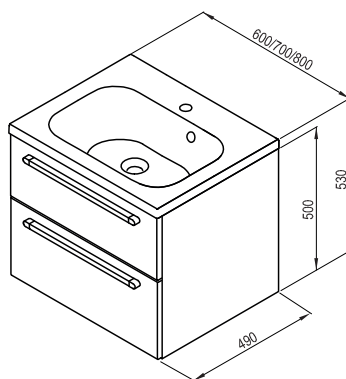

SD Chrome II

600 / 700 / 800 x 490 x 500 mm
Skříňky v několika velikostech a se dvěma zásuvkami. Inovované elegantně štíhlé madlo umožňuje pohodlné otevírání a zjemňuje celkový dojem z nábytku Chrome.

Skříňky jsou určeny pod umyvadla Chrome 600 / 700 / 800.

bílá

Obj.č.	NÁBYTEK	Hmotnost (kg)	Rozměry (mm)	Cena
X000000918	SD 600 Chrome II bílá/bílá	23,0	600x490x500	10 490
X000000919	SD 600 Chrome II cappuccino/bílá			10 490
X000000920	SD 700 Chrome II bílá/bílá	25,5	700x490x500	10 890
X000000921	SD 700 Chrome II cappuccino/bílá			10 890
X000000922	SD 800 Chrome II bílá/bílá	27,5	800x490x500	11 490
X000000923	SD 800 Chrome II cappuccino/bílá			11 490

SD Chrome 1200

1200 x 490 x 470 mm
Skříňka se dvěma vysokými zásuvkami je opatřena novým madlem v elegantně štíhlém designu. Dvojumyvadlo s prostornými zásuvkami představuje praktické i vysoce estetické řešení pro velkou domácnost.

Skříňka je určena pod dvojumyvadlo Chrome 1200.