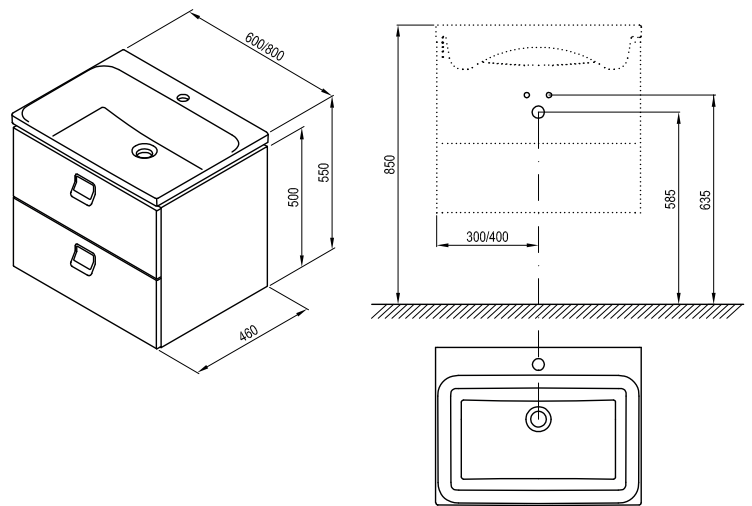

Obj.č.	NÁBYTEK	Hmotnost (kg)	Rozměry (mm)	Cena
X000001377	SD Comfort 600 bílá/ bílá	27,0	600x460x500	14 490
X000001378	SD Comfort 800 bílá/ bílá	31,0	800x460x500	15 490
Obj.č.	PŘÍSLUŠENSTVÍ	Hmotnost (kg)		Cena
X000001385	Madlo Comfort chrom	0,2		390

Rozměry nábytku jsou uvedeny: šířka x hloubka x výška. Hmotnost výrobku je brutto, tj. včetně obalu.
Výrobky jsou standardně dodávány do 14 dnů. Ceny jsou uvedeny v Kč včetně DPH.
Umyvadla jsou dodávána jen s otvorem 35 mm pro stojánkovou baterii.