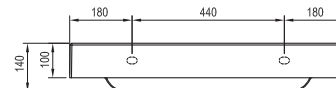

Obj.č.	UMYVADLA	Hmotnost (kg)	Rozměry (mm)	Cena
XJO01280000	Umyvadlo Natural 800 bílé bez přepadu s otvorem	23,7	800x450	8 290

Rozměry umyvadel jsou uvedeny: šířka x hloubka. Hmotnost výrobku je brutto, tj. včetně obalu. Umyvadla jsou dodávána jen s otvorem 35 mm pro stojánkovou baterii. Výrobky jsou standardně dodávány do 14 dnů. Ceny jsou uvedeny v Kč včetně DPH.