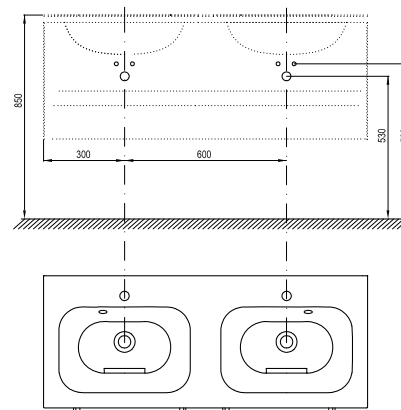

SD Chrome II

600 / 700 / 800 x 490 x 500 mm
Skříňky v několika velikostech a se dvěma zásuvkami. Inovované elegantně štíhlé madlo umožňuje pohodlné otevírání a zjemňuje celkový dojem z nábytku Chrome.

Skříňky jsou určeny pod umyvadla Chrome 600 / 700 / 800.

Obj.č.	NÁBYTEK	Hmotnost (kg)	Rozměry (mm)	Cena
X000000918	SD 600 Chrome II bílá/bílá	23,0	600x490x500	10 490
X000000919	SD 600 Chrome II cappuccino/bílá			10 490
X000000920	SD 700 Chrome II bílá/bílá	25,5	700x490x500	10 890
X000000921	SD 700 Chrome II cappuccino/bílá			10 890
X000000922	SD 800 Chrome II bílá/bílá	27,5	800x490x500	11 490
X000000923	SD 800 Chrome II cappuccino/bílá			11 490

SD Chrome 1200

1200 x 490 x 470 mm
Skříňka se dvěma vysokými zásuvkami je opatřena novým madlem v elegantně štíhlém designu. Dvojumyvadlo s prostornými zásuvkami představuje praktické i vysoce estetické řešení pro velkou domácnost.

Skříňka je určena pod dvojumyvadlo Chrome 1200.

bílá

Obj.č.	NÁBYTEK	Hmotnost (kg)	Rozměry (mm)	Cena
X000000536	SD 1200 Chrome bílá/bílá	51,0	1200x490x470	18 290
X000000964	SD 1200 Chrome cappuccino/bílá			18 290