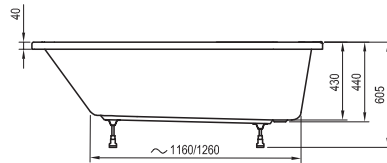

Chrome
160 / 170 x 105