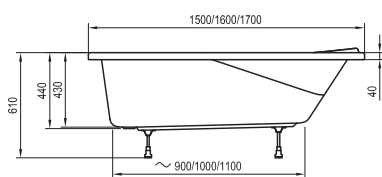

Vanda II
150 / 160 / 170 x 70