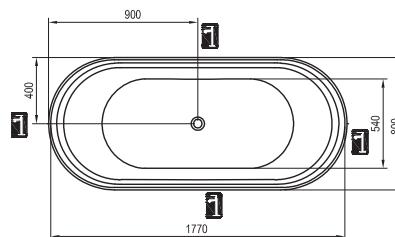

Technické nákresy - vany

Ypsilon

180 x 80

Ypsilon Wall

178 x 86

Solo

178 x 80

Freedom O