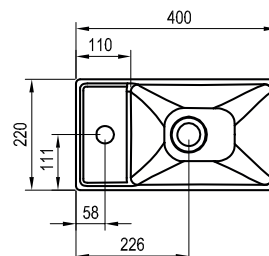

5

5 LET ZÁRUKA

IMPREGNACE PROTI VLHKOSTI

Korpus: Bílá lak
Dvířka: Bílá lak

Umývatko Veda Slim - keramika

400 x 220 mm

Umývatko vyrobené z tenkostěnné keramiky.

Jemné okraje zvětšují prostor pro mytí.

Ideální do místností, kam se nevejde klasické umyvadlo.

Umývatko je určeno pro skříňku Veda a nelze jej instalovat samostatně na zeď.