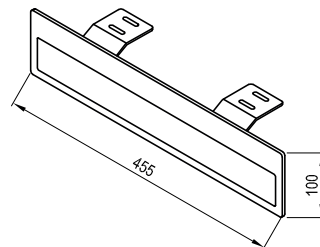

Věšák ručníků Comfort bílý

Věšák pro pravou i levou variantu výrobku. Určen k desce Comfort 1200.

Obj.č.	PŘÍSLUŠENSTVÍ	Hmotnost (kg)	Cena
X000001384	Věšák ručníků Comfort bílý	2,0	1 290

Umyvadlový sifon s pevnou výpustí

Umyvadlový sifon je určen k umyvadlům Comfort zapuštěných do závěsných skříněk stejné série.