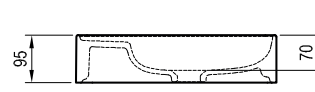

5

5 LET ZÁRUKA

IMPREGNACE PROTI VLHKOSTI

Korpus: Bílá lak
Dvířka: Bílá lak

Umývatko Veda Slim - keramika

400 x 220 mm

Umývatko vyrobené z tenkostěnné keramiky.

Jemné okraje zvětšují prostor pro mytí.

Ideální do místností, kam se nevejde klasické umyvadlo.

Umývatko je určeno pro skříňku Veda a nelze jej instalovat samostatně na zeď.