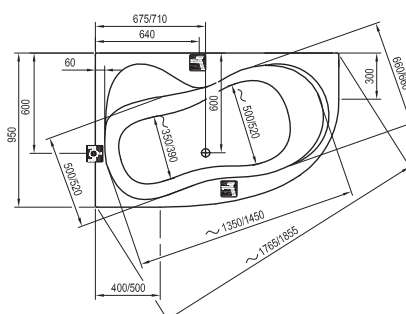

Rosa 95
150 / 160 x 95

- stojánková vanová baterie (vodopád)
- vanová baterie do podlahy
- vanová nástěnná nebo podomítková baterie