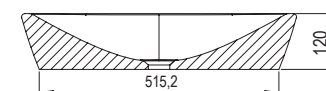

Viz str. 345.

Umyvadlo Ceramic O - keramika

600 x 400 x 120mm

Umyvadlo Ceramic O příjemně vyváží strohost pravých úhlů v koupelně.

Umyvadla je nutno kombinovat s pevnou umyvadlovou piletou.

Obj.č.	UMYVADLA	Hmotnost (kg)	Rozměry (mm)	Cena
XJX01160001	Umyvadlo Ceramic 600 O keramické bílé	12,5	600x400x120	4 290