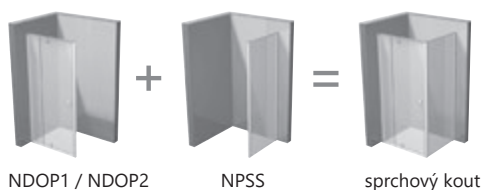

OCHRANA SKLA

Sklo je chráněné technologií povrchové úpravy RAVAK AntiCalc®

NPSS Pevná stěna (pro kombinaci s NDOP1 nebo NDOP2)

Obj.č.	Typ + Výplň (sklo)	Rozměry (mm)	Cena
90O40100Z1	NPSS-80 bílá+transparent	775-800	5 790
90O40300Z1	NPSS-80 černá+transparent		6 290
90O40C00Z1	NPSS-80 lesk+transparent		5 790
90O40U00Z1	NPSS-80 satin+transparent		5 790
90O70100Z1	NPSS-90 bílá+transparent	875-900	5 890
90O70300Z1	NPSS-90 černá+transparent		6 390
90O70C00Z1	NPSS-90 lesk+transparent		5 890
90O70U00Z1	NPSS-90 satin+transparent		5 890
90OA0100Z1	NPSS-100 bílá+transparent	975-1000	5 990
90OA0300Z1	NPSS-100 černá+transparent		6 490
90OA0C00Z1	NPSS-100 lesk+transparent		5 990
90OA0U00Z1	NPSS-100 satin+transparent		5 990

Výška výrobku 1950 mm.

V provedení

NASTAVOVACÍ PROFIL

6 mm

TLOUŠŤKA SKLA

Doporučené vaničky: Perseus Pro, Perseus Pro Flat, Perseus Pro Chrome, Gigant, Gigant Pro, Gigant Pro Flat, Gigant Pro Chrome.

Možnosti použití: Spojením pevné stěny NPSS a zvoleného typu sprchových dveří (NDOP1 nebo NDOP2) získáte sprchový kout čtvercového nebo obdélníkového tvaru různých velikostí.

NNPS Nastavovací profil

Obj.č.	Typ	Výška (mm)	Cena
E778802U19500	NNPS satin	1950	440
E778802119500	NNPS bílá		390
E778802319500	NNPS černá		440
E778802C19500	NNPS lesk		390

V provedení

Pro rozšíření výrobku lze použít nastavovací profily NNPS, které umožní rozšířit sprchový kout nebo dveře vždy o 2 cm na každé straně.