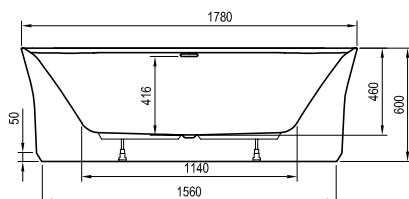

Ypsilon Wall

178 x 86