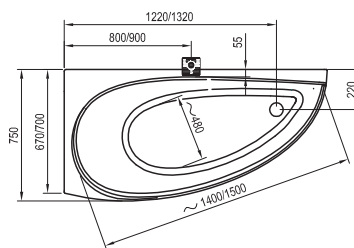

Rosa I
140 / 150 / 160 x 105

Avocado
150 / 160 x 75

BeHappy II
150 / 160 / 170 x 75

Asymmetric
150 x 100, 160 x 105, 170 x 110

- stojánková vanová baterie (vodopád)
- vanová baterie do podlahy
- vanová nástěnná nebo podomítková baterie