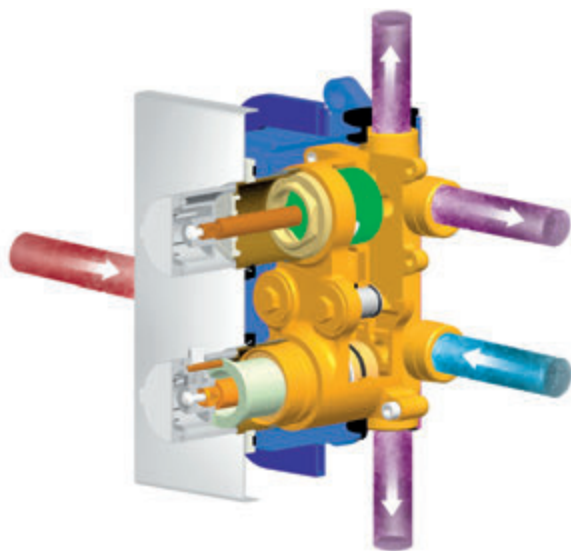

Rozvod až na 3 místa

Baterie CR 067.00 je zcela unikátním řešením na trhu, protože umožňuje přepínat rozvod smíchané vody na jedno ze tří míst. Můžete ji tak využít, pokud třeba chcete mít hlavovou i ruční sprchu a k tomu ještě vývod do vany.