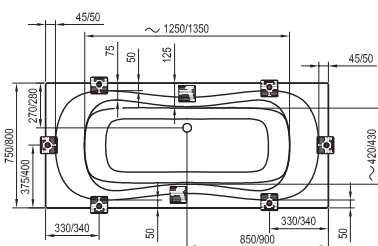

Campanula II

170 x 75, 180 x 80

- stojánková vanová baterie (vodopád)
- vanová baterie do podlahy
- vanová nástěnná nebo podomítková baterie