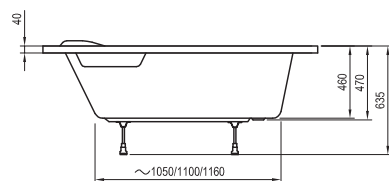

Rosa I
140 / 150 / 160 x 105

Avocado
150 / 160 x 75

BeHappy II
150 / 160 / 170 x 75

Asymmetric
150 x 100, 160 x 105, 170 x 110

- stojánková vanová baterie (vodopád)
- vanová baterie do podlahy
- vanová nástěnná nebo podomítková baterie