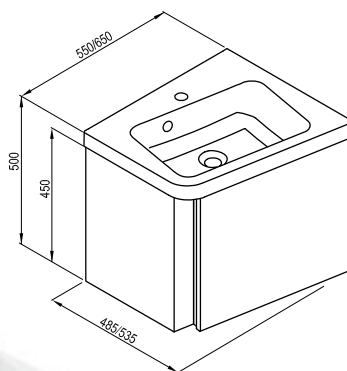

pravá varianta

Obj.č.	NÁBYTEK	Hmotnost (kg)	Rozměry (mm)	Cena
X000000739	SD 10° 550 L bílá	19,0	550x485x450	5 990
X000000742	SD 10° 550 P bílá			5 990
X000000741	SD 10° 550 L tmavý ořech			5 990
X000000744	SD 10° 550 P tmavý ořech			5 990
X000000745	SD 10° 650 L bílá	22,0	650x535x450	6 490
X000000748	SD 10° 650 P bílá			6 490
X000000747	SD 10° 650 L tmavý ořech			6 490
X000000750	SD 10° 650 P tmavý ořech			6 490

Rozměry nábytku jsou uvedeny: šířka x hloubka x výška. Hmotnost výrobku je brutto, tj. včetně obalu.

L - levá varianta výrobku, P - pravá varianta výrobku.

Výrobky jsou standardně dodávány do 14 dnů. Ceny jsou uvedeny v Kč včetně DPH.