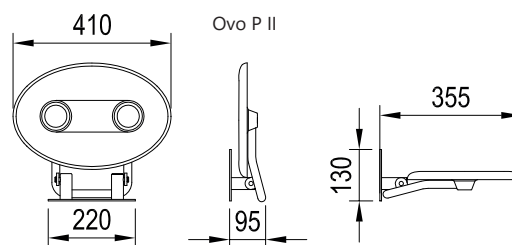

Obj.č.	Označení (typ)	Barva	Rozměry (mm)	Cena
B8F0000048	Sedátko OVO-P II-CLEAR/nerez	čirá	410x355	5 390
B8F0000049	Sedátko OVO-P II-OPAL/nerez	průsvitně bílá	410x355	5 390
B8F0000050	Sedátko OVO-P II-ORANGE/nerez	průsvitně oranžová	410x355	5 390
B8F0000051	Sedátko OVO-B II-CLEAR/nerez	čirá	390x360	5 090
B8F0000052	Sedátko OVO-B II-OPAL/nerez	průsvitně bílá	390x360	5 090
B8F0000053	Sedátko OVO-B II-ORANGE/nerez	průsvitně oranžová	390x360	5 090

Rozměry výrobků jsou uvedeny jako šířka x hloubka.

Výrobky jsou standardně dodávány do 14 dnů. Ceny jsou uvedeny v Kč včetně DPH.