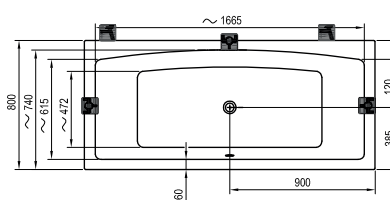

Formy 02 / Formy 02 Slim

180 x 80