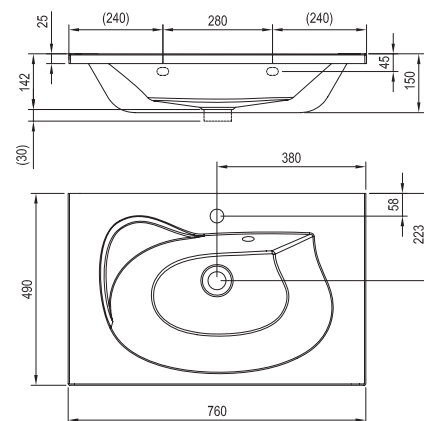

Obj.č.	UMYVADLA	Hmotnost (kg)	Rozměry (mm)	Cena
XJ201176000	Umyvadlo ROSA 760 bílé s otvory	18,6	760x490	6 790

Obj.č.	PŘÍSLUŠENSTVÍ	Cena
X01373	Umyvadlová pileta Click-Clack	490
X01437	Umyvadlová pileta Click-Clack nízká chrom	480
X01371	Umyvadlový sifon chrom	2 090
X01436	Umyvadlový sifon U trubkový chrom	490
X01612	Umyvadlový sifon nábytkový	370

Další příslušenství/barevné provedení viz str. 345.

Rozměry umyvadel jsou uvedeny: šířka x hloubka. Hmotnost výrobku je brutto, tj. včetně obalu. Umyvadla jsou dodávána jen s otvorem 35 mm pro stojánkovou baterii. Výrobky jsou standardně dodávány do 14 dnů. Ceny jsou uvedeny v Kč včetně DPH.