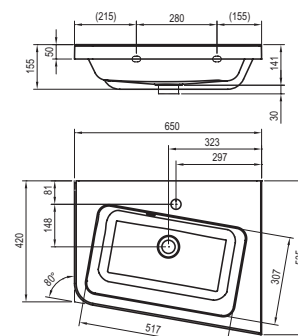

10° 650 R

Obj.č.	UMYVADLA	Hmotnost (kg)	Rozměry (mm)	Cena
XJIL1155000	Umyvadlo 10° 550 L bílé s otvory	15,4	550x485	5 990
XJIP1155000	Umyvadlo 10° 550 P bílé s otvory			5 990
XJIL1165000	Umyvadlo 10° 650 L bílé s otvory	19,4	650x535	6 390
XJIP1165000	Umyvadlo 10° 650 P bílé s otvory			6 390

Obj.č.	PŘÍSLUŠENSTVÍ	Cena
X01373	Umyvadlová piletka Click-Clack	490
X01437	Umyvadlová piletka Click-Clack nízká chrom	480
X01436	Umyvadlový sifon U trubkový chrom	490
X01371	Umyvadlový sifon chrom	2 090
X01612	Umyvadlový sifon nábytkový	370

Další příslušenství/barevné provedení viz str. 345.