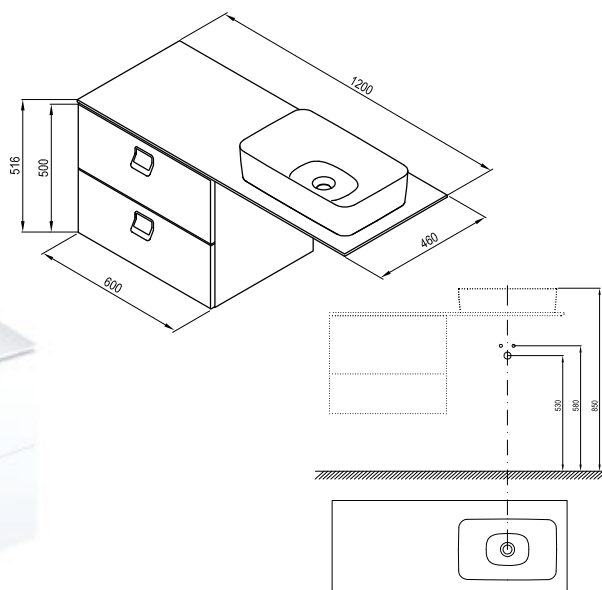

Korpus:	Bílá lak
Dvířka:	Bílá lak

Deska Comfort 600/800/1200

600 / 800 / 1200 x 460 mm

Bílá deska Comfort je určena pro kombinace se skříňkami Comfort 600/800.

Umístění umyvadla a baterie na desku je variabilní.

Na desku Comfort doporučujeme keramická umyvadla Uni Slim.

Obj.č.	NÁBYTEK	Hmotnost (kg)	Rozměry (mm)	Cena
X000001379	Deska Comfort 600 bílá	4,7	600x460	2 390
X000001380	Deska Comfort 800 bílá	6,4	800x460	2 890
X000001381	Deska Comfort 1200 bílá	9,2	1200x460	3 390
Obj.č.	PŘÍSLUŠENSTVÍ	Hmotnost (kg)	Cena	
X000001375	Konzole desky Balance/Comfort 120	3,0	-	790
X000001384	Věšák ručníků Comfort bílý	2,0	-	1 290

SB Comfort 350/400

350 x 320 x 1600 mm

400 x 165 x 1600 mm

Vysoká závěsná skříňka se šesti poličkami z kouřového skla.

Otočením výrobku získáte levou nebo pravou variantu otevírání dvířek.

Skříňky Comfort jsou vybavené standardně bílým madlem, které lze obměnit dokoupením madla v dekoru chrom.