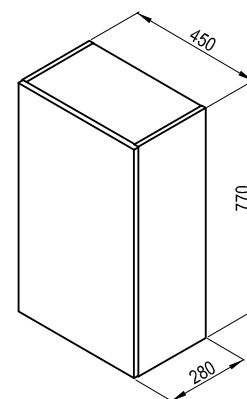

Bílá

Obj.č.	NÁBYTEK	Hmotnost (kg)	Rozměry (mm)	Cena
X000001054	SB Natural 450 bílá	12,0	450x280x770	5 190