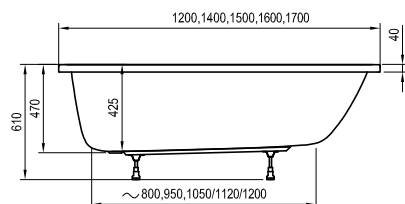

Classic II
120 / 140 / 150 / 160 / 170 x 70