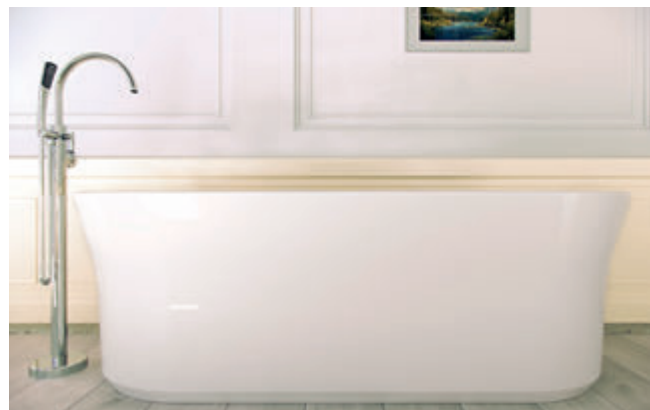

Vanová baterie do podlahy Freedom viz str. 397.

Veškerý rozvod musí být veden podlahou (jak odpad vany, tak přívod vody pro podlahovou baterii).
Vanový odtokový komplet (přepad, pileta, sifon, zápachová uzávěra) a podpora (nožičky) jsou součástí balení.
Vanu Ypsilon nelze doplnit vanovou zástěnou.
Výrobky jsou standardně dodávány do 14 dnů. Ceny jsou uvedeny v Kč včetně DPH.
Technický náčrt vany naleznete na str. 222.

► Využijte doživotní záruku na všechny vany! Více info na ravak.cz.