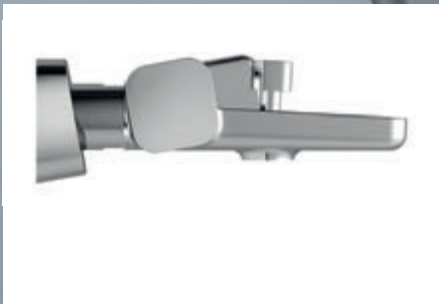

Dynamická souhra s vanami z konceptu 10° vás nepřestane bavit. Promyšlená asymetrie dodává vanové baterii 10° originální styl a umožňuje příjemné ovládání.