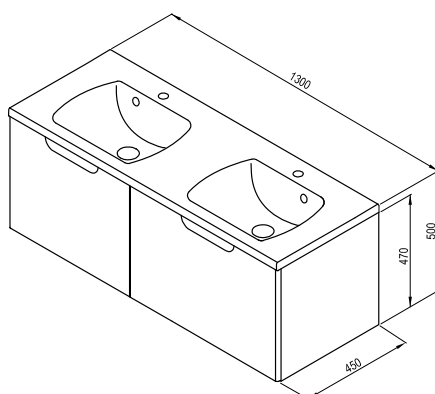

Barevné provedení:

Korpus:	Bílá lak	Bílá lak
Dvířka:	Bílá lak	Bílá lak/ šedá

SD Classic II 1300

1300 x 490 x 470 mm

Skříňka s dvěma vysokými zásuvkami (40 cm).

V pravé části pod umyvadlem integrovaný druhý šuplík na drobnosti.

Skříňka je určena pod dvojumyvadlo Classic II 1300.

Bílá

Obj.č.	NÁBYTEK	Hmotnost (kg)	Rozměry (mm)	Cena
X000001482	SD Classic II 1300 bílá/bílá	51,3	1300x450x470	16 990
X000001483	SD Classic II 1300 bílá/šedá	51,3	1300x450x470	16 990