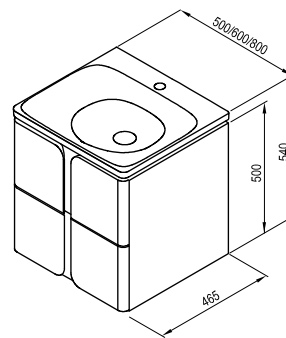

SD Balance 500/600/800

500 / 600 / 800 x 465 x 500 mm

Závěsná skříňka se dvěma zásuvkami.

Při kombinaci s umyvadlem Balance je nutno použít umyvadlový sifon s pevnou výpustí pro nábytek Balance.

Bílá

Bílá lak/grafit