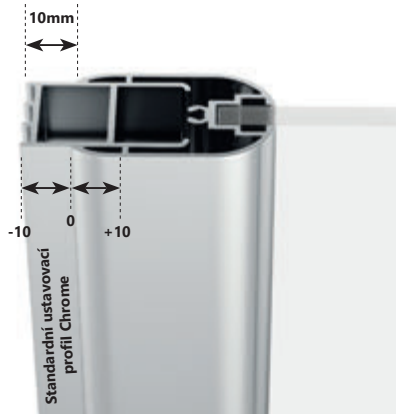

Ustavovací profily Chrome

Standardní ustavovací profil Chrome je součástí každého balení výroku Chrome a umožňuje nastavení (rozšíření/zúžení) výrobku o 10 mm.