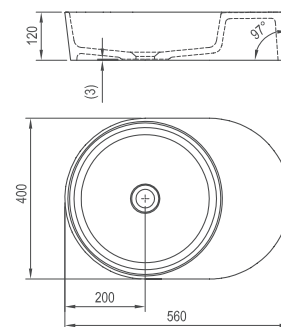

Umyvadlo Moon 2S - litý mramor

560 x 400 x 120 mm
Ovál s odkládací plochou.

Umyvadlo je nutno kombinovat s pevnou umyvadlovou piletou.

Obj.č.	UMYVADLA	Hmotnost (kg)	Rozměry (mm)	Cena
XJN01300003	Umyvadlo MOON 2S bílé bez přepadu	13,2	560x400x120	6 290

Umyvadlo Moon 3 - litý mramor

463 x 389 x 120 mm
Nepravidelný tvar

Umyvadlo je nutno kombinovat s pevnou umyvadlovou piletou.