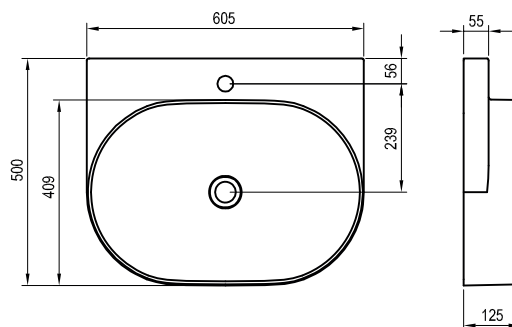

Viz str. 345.

5

5 LET ZÁRUKA

Umyvadlo Yard 600 - keramika

605 x 500 x 125 mm

Umyvadlo je nutno kombinovat s pevnou umyvadlovou piletou.

Obj.č.	UMYVADLA	Hmotnost (kg)	Rozměry (mm)	Cena
XJX01260002	Umyvadlo Yard 600 keramické bílé	12,9	605x500x125	8 990