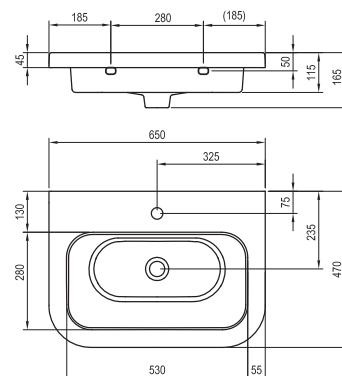

Umyvadlo Chrome 650 - keramika

650 x 470 mm

Lze kombinovat se skříňkou pod umyvadlo
SD Chrome II 650.

Obj.č.	UMYVADLA	Hmotnost (kg)	Rozměry (mm)	Cena
XJG01165000	Umyvadlo Chrome 650 keramické bílé	17,0	650x470	3 690

Obj.č.	PŘÍSLUŠENSTVÍ	Cena
X01373	Umyvadlová piletka Click-Clack	490
X01437	Umyvadlová piletka Click-Clack nízká chrom	480
X01436	Umyvadlový sifon U trubkový chrom	490
X01371	Umyvadlový sifon chrom	2 090
X01612	Umyvadlový sifon nábytkový	370

Další příslušenství/barevné provedení viz str. 345.