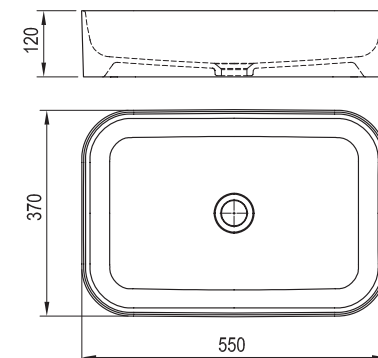

Obj.č.	UMYVADLA	Hmotnost (kg)	Rozměry (mm)	Cena
XJX01155002	Umyvadlo Ceramic 550 P Slim keramické bílé	10,4	550x370x120	5 390

Obj.č.	PŘÍSLUŠENSTVÍ	Cena
X01439	Umyvadlová piletka pevná chrom	480
X01695	Umyvadlová piletka pevná keramická	990
X01762	Umyvadlová piletka pevná černá	1 290
X01371	Umyvadlový sifon chrom	2 090
X01747	Umyvadlový sifon černý	2 390
X01436	Umyvadlový sifon U trubkový chrom	490
X01612	Umyvadlový sifon nábytkový	370

Viz str. 345.