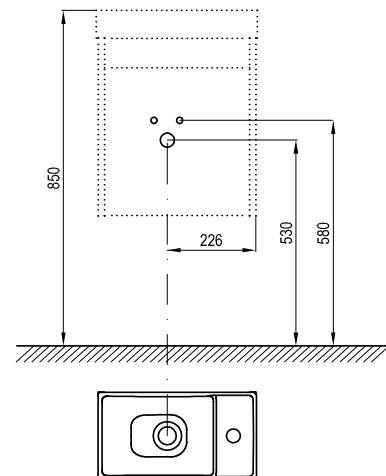

Obj.č.	NÁBYTEK	Hmotnost (kg)	Rozměry (mm)	Cena
X000001386	SD Veda 400 bílá	11,7	400x220x450	2 290

Rozměry nábytku jsou uvedeny: šířka x hloubka x výška. Hmotnost výrobku je brutto, tj. včetně obalu.

Výrobky jsou standardně dodávány do 14 dnů. Ceny jsou uvedeny v Kč včetně DPH.

Umyvadla jsou dodávána jen s otvorem 35 mm pro stojánkovou baterii.