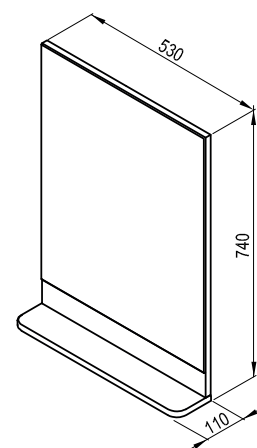

Korpus:	Bílá lak
Dvířka:	Bílá lak

Zrcadlo BeHappy II

530 x 110 x 740 mm
Zrcadlo s praktickou poličkou určené nad umyvadlo BeHappy II.

bílá

Obj.č.	NÁBYTEK	Hmotnost (kg)	Rozměry (mm)	Cena
X000001099	Zrcadlo BeHappy II 530 bílé	12,0	530x110x740	3 290

SD BeHappy II

530 x 370 x 435 mm
Skříňka s praktickou zásuvkou určená pod rovné umyvadlo BeHappy II.