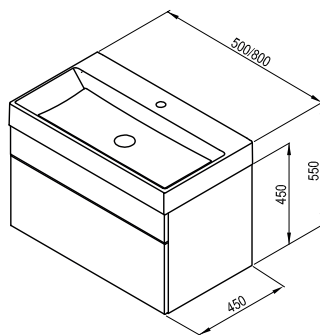

Obj.č.	NÁBYTEK	Hmotnost (kg)	Rozměry (mm)	Cena
X000001051	SD Natural 500 bílá	30,0	500x450x450	8 790
X000001052	SD Natural 800 bílá	37,0	800x450x450	9 590

SD Natural 1200

1200 x 450 x 450 mm

Skříňka pod umyvadlo s velkým úložným prostorem a dvěma zásuvkami.

Určena pod umyvadlo Natural 1200.