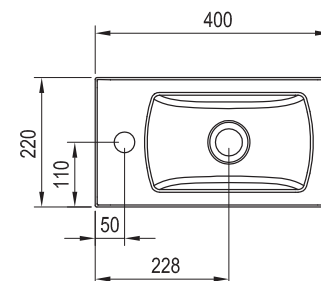

Umývatko Classic II - litý mramor

400 x 220 mm

Lze kombinovat se skříňkou pod umyvadlo SD Classic II 400 a trubkovým umyvadlovým sifonem.

Umývatko Classic II lze také instalovat na zeď na kovové chromované konzole. Umývatko je bez přepadu - nutné použít pevnou umyvadlovou piletu.

Konzole Classic II

Lze instalovat na umývatko Classic II
400 x 220 mm

Obj.č.	UMYVADLA	Hmotnost (kg)	Rozměry (mm)	Cena
XJX01140004	Umývatko Classic II 400 bílé s otvory	4,1	400x220x115	2 590

Obj.č.	PŘÍSLUŠENSTVÍ	Cena
X01373	Umyvadlová pileta Click-Clack	490
X01437	Umyvadlová pileta Click-Clack nízká chrom	480
X01371	Umyvadlový sifon chrom	2 090
X01436	Umyvadlový sifon U trubkový chrom	490
X01612	Umyvadlový sifon nábytkový	370
B14000100P	Konzole k umývatku CLASSIC 400 2 ks	1 790

Další příslušenství/barevné provedení viz str. 345.