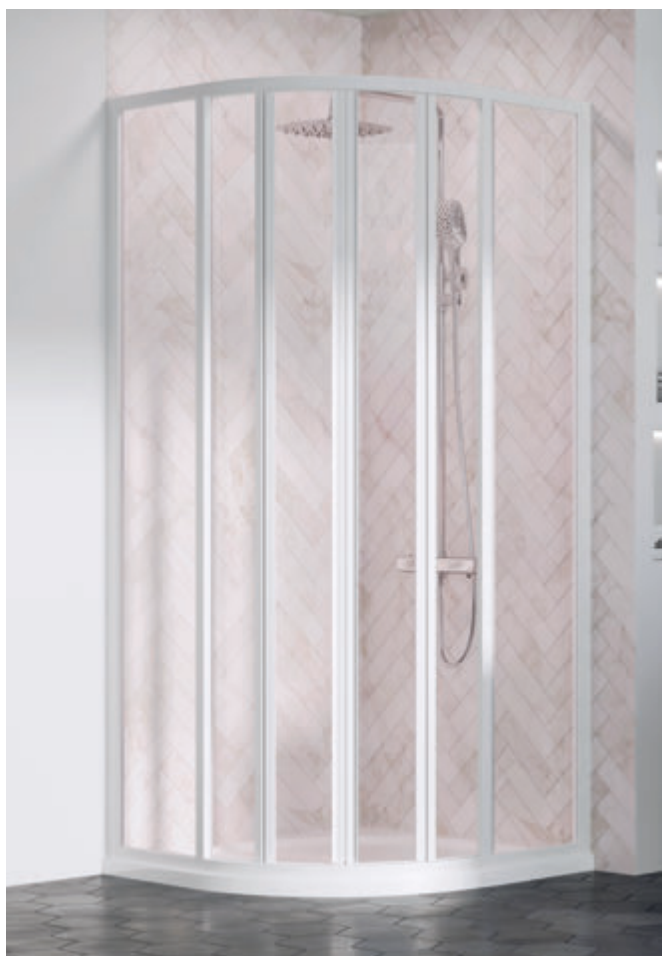

Čtvrtkruhové sprchové kouty   Rohové sprchové kouty

SKKP6 - sprchový kout čtvrtkruhový posuvný šestidílný

Rovně výplně rozdělené do šesti dílů jsou zárukou bezproblémového používání a jsou takřka nezníčitelné.
Cena od 8 590 Kč.