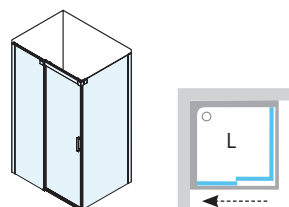

Výška výrobku 1950 mm.

V provedení

8/6 mm

TLOUŠTKA SKLA

L/P

L/P VARIANTA

Doporučujeme: Instalovat přímo na podlahu se zabudovaným odtokovým žlabem či podlahovou vpustí.
V případě instalace se sprchovou vaničkou doporučujeme vaničku Gigant Pro Chrome.