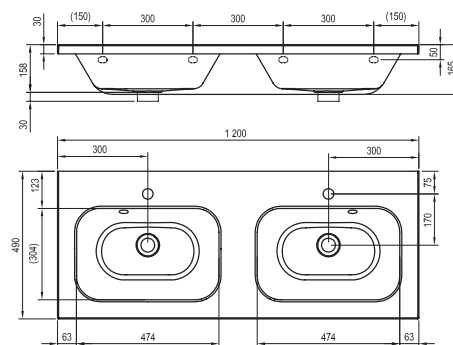

Obj.č.	UMYVADLA	Hmotnost (kg)	Rozměry (mm)	Cena
XJG01112000	Dvojumyvadlo Chrome 1200 bílé s otvory	34,7	1200x490	11 490