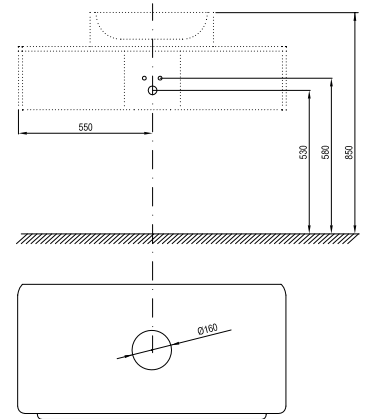

1100 x 530 x 260 mm
Designový solitér k umyvadlům na desku s velkorysým úložným prostorem a elegantním hliníkovým madlem.

Bílá

Ořech

Dub

Satinové dřevo

Obj.č.	UMYVADLA	Hmotnost (kg)	Rozměry (mm)	Cena
X000001082	SUD 260.01 1100 bílá			10 990
X000001083	SUD 260.01 1100 dub	38,5	1100x530x260	10 990
X000001084	SUD 260.01 1100 ořech			10 990
X000001101	SUD 260.01 1100 satiné dřevo			10 990