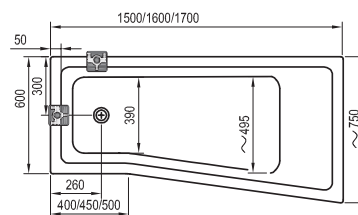

Rosa I
140 / 150 / 160 x 105

Avocado
150 / 160 x 75

BeHappy II
150 / 160 / 170 x 75

Asymmetric
150 x 100, 160 x 105, 170 x 110

- stojánková vanová baterie (vodopád)
- vanová baterie do podlahy
- vanová nástěnná nebo podomítková baterie