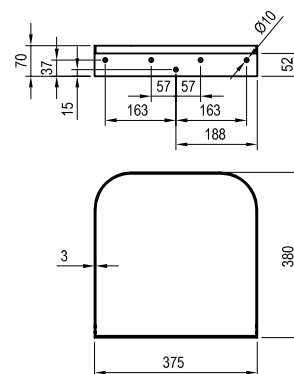

Konzole Yard 600

Konzole Yard pod umyvadlo.

Obj.č.	KONZOLE	Hmotnost (kg)	Rozměry (mm)	Cena
X01777	Konzole Yard 600 bílá	2,7	375x380x70	2 590
X01787	Konzole Yard 600 nerez	2,7	375x380x70	2 790
X01782	Konzole Yard 600 černá	2,7	375x380x70	2 590

Obj.č.	PŘÍSLUŠENSTVÍ	Cena
X01439	Umyvadlová pileta pevná chrom	480
X01695	Umyvadlová pileta pevná keramická	990
X01762	Umyvadlová pileta pevná černá	1 290
X01371	Umyvadlový sifon chrom	2 090
X01747	Umyvadlový sifon černý	2 390
X01612	Umyvadlový sifon nábytkový	370

Viz str. 345.