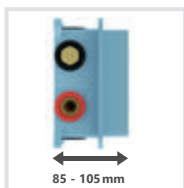

Maximální flexibilita
Ravak R-box umožňuje velkou flexibilitu hloubky uložení - 85 -105 mm

R-box