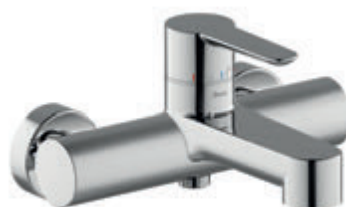

Vanová nástěnná baterie

bez setu
150 mm
PU 022.00/150
Obj.č. X070115
Cena: 5 290