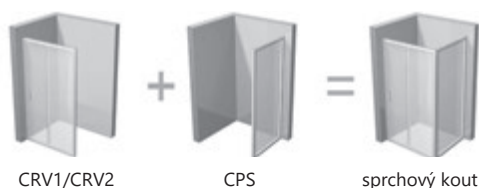

OCHRANA SKLA

Sklo je chráněné technologií povrchové úpravy RAVAK AntiCalc®

CPS Pevná stěna (pro kombinaci s CRV1 nebo CRV2)

Obj.č.	Typ + Výplň (sklo)	Rozměry (mm)	Cena
9QV40100Z1	CPS-80 bílá+transparent	780-800	8 290
9QV40C00Z1	CPS-80 lesk+transparent		8 290
9QV40U00Z1	CPS-80 satín+transparent		8 690
9QV70100Z1	CPS-90 bílá+transparent	880-900	8 690
9QV70C00Z1	CPS-90 lesk+transparent		8 690
9QV70U00Z1	CPS-90 satín+transparent		9 190
9QVA0100Z1	CPS-100 bílá+transparent	980-1000	9 190
9QVA0C00Z1	CPS-100 lesk+transparent		9 190
9QVA0U00Z1	CPS-100 satín+transparent		9 690

Součástí balení je i kovový držák.
Výška výrobku 1950 mm.