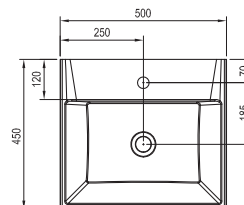

5

5 LET ZÁRUKA

IMPREGNACE PROTI VLHKOSTI

Umyvadlo Natural 500 - litý mramor

500 x 450 mm

Praktické umyvadlo, které nezabírá velkou hloubku od zdi a je tak vhodné i do menších koupelen. Vnitřní mycí plocha je pro jednoho naprosto komfortní a zadní lem je dostatečně široký i pro pohodlné odkládání.

Umyvadlo je nutno kombinovat s pevnou umyvadlovou piletou.

Montáž umyvadla se provádí přímo na zeď nebo v kombinaci se skříňkou pod umyvadlo SD Natural 500.

Obj.č.	UMYVADLA	Hmotnost (kg)	Rozměry (mm)	Cena
XJO01250000	Umyvadlo Natural 500 bílé bez přepadu s otvorem	15,8	500x450	5 390

Umyvadlo Natural 800 - litý mramor

800 x 450 mm

Exkluzivní šířka poskytuje maximální pohodlí při mytí a podélné linie neubírají prostor koupelny.

Umyvadlo je nutno kombinovat s pevnou umyvadlovou piletou.

Montáž umyvadla se provádí přímo na zeď nebo v kombinaci se skříňkou pod umyvadlo SD Natural 800.