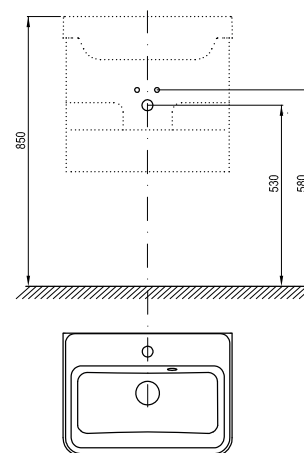

bílá

Obj.č.	NÁBYTEK	Hmotnost (kg)	Rozměry (mm)	Cena
X000001097	SD BeHappy II 530 bílá	15,5	530x370x435	5 990