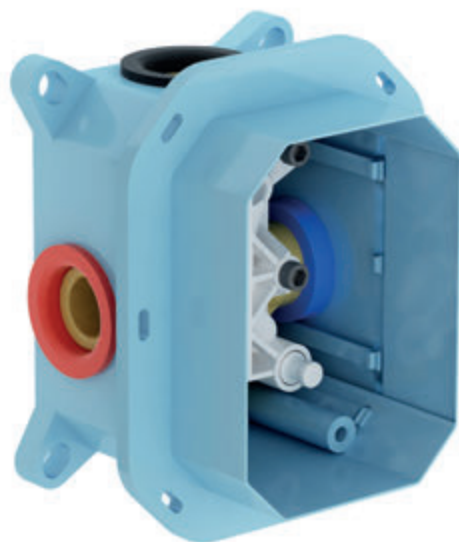

R-box

Základní těleso pro podomítkové baterie

Základní těleso pro podomítkové baterie

R-box

RB 070.50

Obj.č. X070052

Cena: 1 990