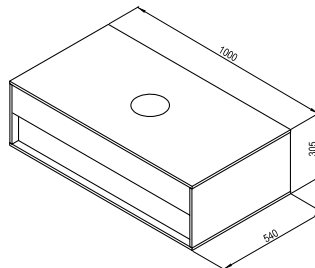

bílá

Obj.č.	NÁBYTEK	Hmotnost (kg)	Rozměry (mm)	Cena
X000001418	SD Step 1000 bílá/ořech			18 990
X000001417	SD Step 1000 bílá/dub	35,7	1000x540x305	18 990
X000001429	SD Step 1000 bílá/bílá			16 990

Rozměry nábytku jsou uvedeny: šířka x hloubka x výška. Hmotnost výrobku je brutto, tj. včetně obalu.

Výrobky jsou standardně dodávány do 14 dnů. Ceny jsou uvedeny v Kč včetně DPH.

Upozornění: Osvětlení zrcadlové skříňky je integrované s kabelem pro přímé zapojení do elektroinstalace. Neobsahuje vidlici, vypínač ani zásuvku.