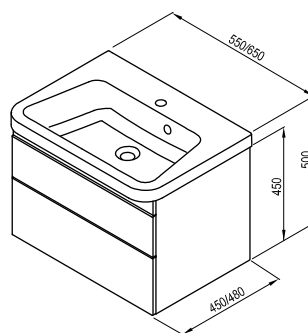

KONCEPTY
Koncept 10°

5 LET ZÁRUKA

IMPREGNACE PROTI VLHKOSTI

SD 10°

550 / 650 x 450 / 480 x 450 mm

Pro lepší členění koupelnových nezbytností má skříňka nově dvě zásuvky.

Určena pod umyvadlo 10°.

Obj.č.	NÁBYTEK	Hmotnost (kg)	Rozměry (mm)	Cena
X000001283	SD 10° II 550 bílá	24,9	550x450x450	12 990
X000001285	SD 10° II 550 tmavý ořech			12 990
X000001286	SD 10° II 650 bílá	29,4	650x480x450	13 990
X000001288	SD 10° II 650 tmavý ořech			13 990

SD 10° rohová

550 / 650 x 485 / 535 x 450 mm - L/P

Skříňka s poličkou a velkým úložným prostorem.

Určena pod umyvadlo 10° rohové shodné varianty.

Obj.č.	NÁBYTEK	Hmotnost (kg)	Rozměry (mm)	Cena
X000000739	SD 10° 550 L bílá	19,0	550x485x450	5 990
X000000742	SD 10° 550 P bílá			5 990
X000000741	SD 10° 550 L tmavý ořech			5 990
X000000744	SD 10° 550 P tmavý ořech			5 990
X000000745	SD 10° 650 L bílá	22,0	650x535x450	6 490
X000000748	SD 10° 650 P bílá			6 490
X000000747	SD 10° 650 L tmavý ořech			6 490
X000000750	SD 10° 650 P tmavý ořech			6 490

Rozměry nábytku jsou uvedeny: šířka x hloubka x výška. Hmotnost výrobku je brutto, tj. včetně obalu.

L - levá varianta výrobku, P - pravá varianta výrobku.

Výrobky jsou standardně dodávány do 14 dnů. Ceny jsou uvedeny v Kč včetně DPH.