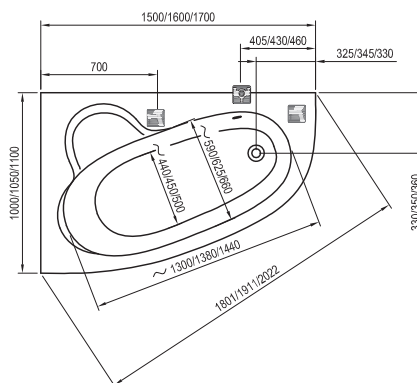

Rosa I
140 / 150 / 160 x 105

Avocado
150 / 160 x 75

BeHappy II
150 / 160 / 170 x 75

Asymmetric
150 x 100, 160 x 105, 170 x 110

- stojánková vanová baterie (vodopád)
- vanová baterie do podlahy
- vanová nástěnná nebo podomítková baterie