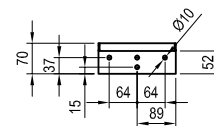

Konzole Yard 400

Konzole Yard pod umyvadlo.

Obj.č.	KONZOLE	Hmotnost (kg)	Rozměry (mm)	Cena
X01776	Konzole Yard 400 bílá	1,9	178x382x70	2 190
X01786	Konzole Yard 400 nerez	1,9	178x382x70	2 390
X01781	Konzole Yard 400 černá	1,9	178x382x70	2 190

Obj.č.	PŘÍSLUŠENSTVÍ	Cena
X01439	Umyvadlová pileta pevná chrom	480
X01695	Umyvadlová pileta pevná keramická	990
X01762	Umyvadlová pileta pevná černá	1 290
X01371	Umyvadlový sifon chrom	2 090
X01747	Umyvadlový sifon černý	2 390
X01612	Umyvadlový sifon nábytkový	370

Viz str. 345.