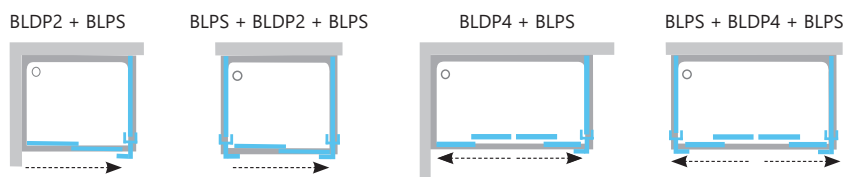

TICHÝ CHOD
Tichý chod sprchového koutu

Obj.č.	Typ + Výplň (sklo)	Rozměry (mm)	Cena
9BH40100Z1	BLPS-80 bílá+transparent	770-790	5 190
9BH40100ZG	BLPS-80 bílá+grape		5 590
9BH40C00Z1	BLPS-80 lesk+transparent		5 190
9BH40C00ZG	BLPS-80 lesk+grape		5 590
9BH40U00Z1	BLPS-80 satín+transparent		5 390
9BH40U00ZG	BLPS-80 satín+grape		5 990
9BH70100Z1	BLPS-90 bílá+transparent	870-890	5 490
9BH70100ZG	BLPS-90 bílá+grape		6 090
9BH70C00Z1	BLPS-90 lesk+transparent		5 490
9BH70C00ZG	BLPS-90 lesk+grape		6 090
9BH70U00Z1	BLPS-90 satín+transparent		5 690
9BH70U00ZG	BLPS-90 satín+grape		6 290
9BHA0100Z1	BLPS-100 bílá+transparent	970-990	5 890
9BHA0100ZG	BLPS-100 bílá+grape		6 490
9BHA0C00Z1	BLPS-100 lesk+transparent		5 890
9BHA0C00ZG	BLPS-100 lesk+grape		6 490
9BHA0U00Z1	BLPS-100 satín+transparent		6 090
9BHA0U00ZG	BLPS-100 satín+grape		6 690

Výška výrobku 1900 mm.

V provedení

NASTAVOVACÍ
PROFIL

6 mm
TLOUŠŤKA
SKLA

180°
L/P
VARIANTA

Doporučené vaničky: Perseus, Perseus Pro, Perseus Pro Flat, Perseus Pro Chrome, Gigant, Gigant Pro, Gigant Pro Flat, Gigant Pro Chrome.

Možnosti použití: Spojením pevné stěny BLPS a zvoleného typu sprchových dveří BLDP2 nebo BLDP4 získáte sprchový kout čtvercového nebo obdélníkového tvaru různých velikostí.

Pro kompletaci sprchového koutu je nutno objednat vždy alespoň 2 položky výrobku, tím vznikne celková cena sprchového koutu.

Detaily provedení rámu a výplní viz str. 28. Další možnosti provedení v Konfiguratoru řešení na míru na <http://atypy.ravak.cz>

Výrobky jsou standardně dodávány do 14 dnů. Ceny jsou uvedeny v Kč včetně DPH.

Pozor: Před montáží sprchového koutu věnujte pozornost technickým dokumentům. Číslice uvedená v názvu výrobku neznámá jeho přesný rozměr. Více na www.ravak.cz.

Při montáži sprchového koutu přímo na podlahu (bez sprchové vaničky) vycházejte z dokumentu pod názvem Stavební připravenost umístěném v sekci Sprchové kouty na míru na www.ravak.cz.