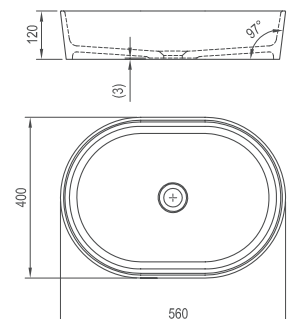

Umyvadlo Moon 2 - litý mramor

560 x 400 x 120 mm

Ovál

Umyvadlo je nutno kombinovat s pevnou umyvadlovou piletou.

Obj.č.	UMYVADLA	Hmotnost (kg)	Rozměry (mm)	Cena
XJN01300002	Umyvadlo MOON 2 bílé bez přepadu	9,8	560x400x120	6 290

Rozměry umyvadel jsou uvedeny: šířka x hloubka x výška. Hmotnost výrobku je brutto, tj. včetně obalu. Výrobky jsou standardně dodávány do 14 dnů. Ceny jsou uvedeny v Kč včetně DPH.