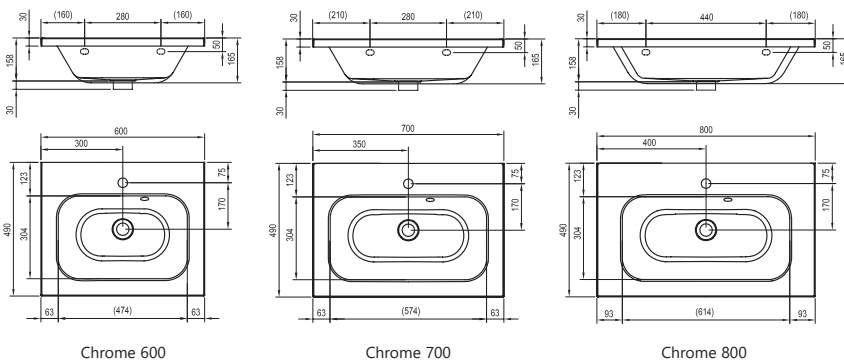

Umyvadlo Chrome - litý mramor

600 / 700 / 800 x 490 mm

Lze kombinovat se skříňkami pod umyvadlo
SD Chrome 600 / 700 / 800 a zrcadlem Chrome.

Obj.č.	UMYVADLA	Hmotnost (kg)	Rozměry (mm)	Cena
XJG01160000	Umyvadlo Chrome 600 bílé s otvory	16,5	600x490	5 690
XJG01170000	Umyvadlo Chrome 700 bílé s otvory	20,0	700x490	6 490
XJG01180000	Umyvadlo Chrome 800 bílé s otvory	23,2	800x490	6 890

Dvojumyvadlo Chrome - litý mramor

1200 x 490 mm

Dvojumyvadlo - maximální uživatelský
komfort znásobený dvěma.

Lze kombinovat se skříňkou pod dvojumyvadlo
SD Chrome 1200.