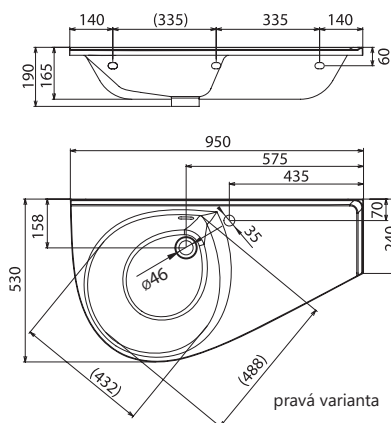

Obj.č.	UMYVADLA	Hmotnost (kg)	Rozměry (mm)	Cena
XJ9L1100000	Umyvadlo Avocado Comfort L bílé s otvory	20,1	950x530	5 690
XJ9P1100000	Umyvadlo Avocado Comfort P bílé s otvory			5 690

Obj.č.	PŘÍSLUŠENSTVÍ	Cena
X01373	Umyvadlová piletka Click-Clack	490
X01437	Umyvadlová piletka Click-Clack nízká chrom	480
X01371	Umyvadlový sifon chrom	2 090
X01436	Umyvadlový sifon U trubkový chrom	490

Další příslušenství/barevné provedení viz str. 345.

Rozměry umyvadel jsou uvedeny: šířka x hloubka. Hmotnost výrobku je brutto, tj. včetně obalu. Umyvadla jsou dodávána jen s otvorem 35 mm pro stojánkovou baterii.

L - levá varianta výrobku, **P** - pravá varianta výrobku.

Výrobky jsou standardně dodávány do 14 dnů. Ceny jsou uvedeny v Kč včetně DPH.