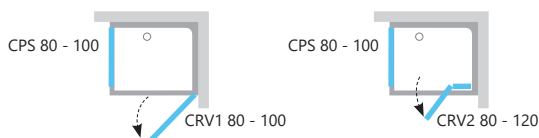

Součástí balení je i kovový držák.
Výška výrobku 1950 mm.

V provedení

Doporučené vaničky: Perseus Pro, Perseus Pro Flat, Perseus Pro Chrome, Gigant, Gigant Pro, Gigant Pro Flat, Gigant Pro Chrome.

Možnosti použití: Pevnou stěnu CPS můžete kombinovat se sprchovými dveřmi CRV1 nebo CRV2 a vytvořit si tak obdélníkový, nebo čtvercový sprchovací prostor.