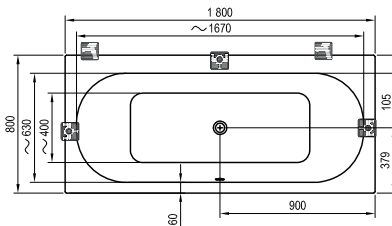

169 x 80

Freedom W

166 x 80

-  - stojánková vanová baterie (vodopád)
-  - vanová baterie do podlahy
-  - vanová nástěnná nebo podomítková baterie

City / City Slim

180 x 80

Formy 01 / Formy 01 Slim

170 x 75, 180 x 80