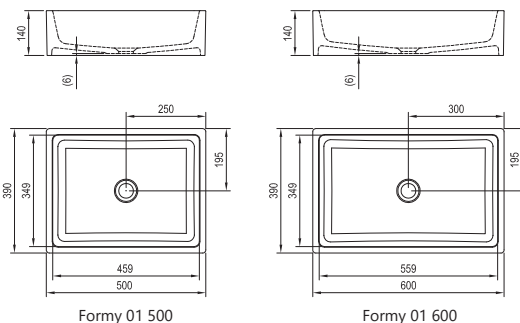

KONCEPTY
Koncept Formy

5 LET ZÁRUKA

Umyvadlo Formy 01 - litý mramor

500 / 600 x 390 x 140 mm

Příjemně velký prostor pro mytí a univerzálně moderní tvary. Je určeno ke kombinaci s deskou.

Umyvadla je nutno kombinovat s pevnou umyvadlovou piletou.

Obj.č.	UMYVADLA	Hmotnost (kg)	Rozměry (mm)	Cena
XJL01250000	Umyvadlo FORMY 01 500 D bílé bez přeřadu	18,6	500x390x140	6 390
XJL01260000	Umyvadlo FORMY 01 600 D bílé bez přeřadu	20,6	600x390x140	6 990

Umyvadlo Formy 02 - litý mramor

500 / 600 x 410 x 140 mm

Kromě praktických výhod zajiřtuje i estetický zážitek díky svým jemně prohnutým tvarům. Určeno ke kombinaci s deskou pod umyvadlo.

Umyvadla je nutno kombinovat s pevnou umyvadlovou piletou.