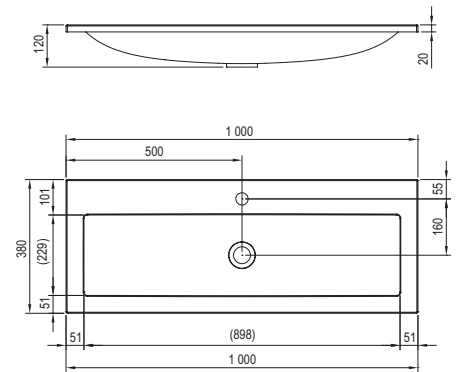

Clear 1000

Obj.č.	UMYVADLA	Hmotnost (kg)	Rozměry (mm)	Cena
XJJ01180000	Umyvadlo Clear 800 bílé s otvory	8,8	800x380	4 890
XJJ01110000	Umyvadlo Clear 1000 bílé s otvory	10,8	1000x380	5 290

Obj.č.	PŘÍSLUŠENSTVÍ	Cena
X01439	Umyvadlová pileta pevná chrom	480
X01695	Umyvadlová pileta pevná keramická	990
X01371	Umyvadlový sifon chrom	2 090
X01436	Umyvadlový sifon U trubkový chrom	490
X01612	Umyvadlový sifon nábytkový	370

Další příslušenství/barevné provedení viz str. 345.