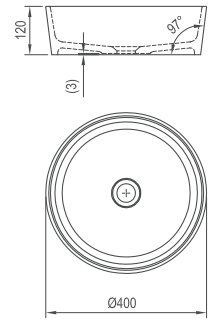

5

5 LET ZÁRUKA

Umyvadlo Moon 1 - litý mramor

400 x 400 x 120 mm

Kruh

Umyvadlo je nutno kombinovat s pevnou umyvadlovou piletou.

Obj.č.	UMYVADLA	Hmotnost (kg)	Rozměry (mm)	Cena
XJN01300000	Umyvadlo MOON 1 bílé bez přepadu	7,0	400x400x120	4 290