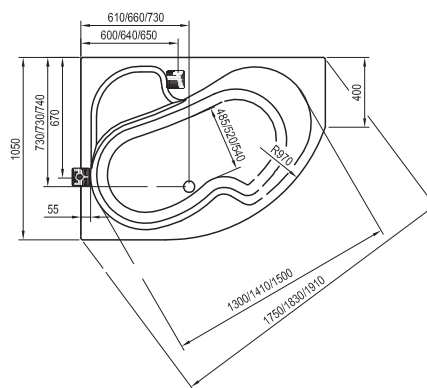

Rosa I
140 / 150 / 160 x 105

Avocado
150 / 160 x 75

BeHappy II
150 / 160 / 170 x 75

Asymmetric
150 x 100, 160 x 105, 170 x 110

- stojánková vanová baterie (vodopád)
- vanová baterie do podlahy
- vanová nástěnná nebo podomítková baterie