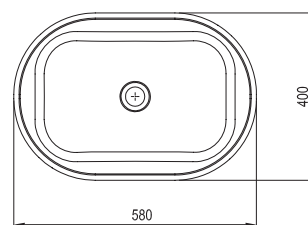

5

5 LET ZÁRUKA

Umyvadlo Solo - lity mramor

580 x 400 x 140 mm

Subtilní linie a velkorysý prostor, inovativní kombinace klasických tvarů.

Umyvadlo je nutno kombinovat s pevnou umyvadlovou piletou.

Obj.č.	UMYVADLA	Hmotnost (kg)	Rozměry (mm)	Cena
XJX01358000	Umyvadlo SOLO 580 bílé bez přeřadu	13,8	580x400x140	6 890

Obj.č.	PŘÍSLUŠENSTVÍ	Cena
X01439	Umyvadlová pileta pevná chrom	480
X01695	Umyvadlová pileta pevná keramická	990
X01762	Umyvadlová pileta pevná černá	1 290
X01371	Umyvadlový sifon chrom	2 090
X01747	Umyvadlový sifon černý	2 390
X01612	Umyvadlový sifon nábytkový	370

Viz str. 345.