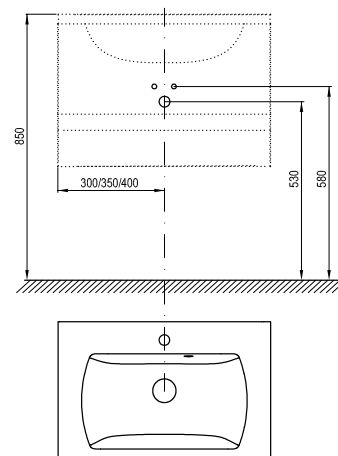

Obj.č.	NÁBYTEK	Hmotnost (kg)	Rozměry (mm)	Cena
X000001476	SD Classic II 600 bílá/bílá	22,5	600x450x585	9 590
X000001477	SD Classic II 600 bílá/šedá	22,5	600x450x585	9 590
X000001478	SD Classic II 700 bílá/bílá	25,0	700x450x585	9 990
X000001479	SD Classic II 700 bílá/šedá	25,0	700x450x585	9 990
X000001480	SD Classic II 800 bílá/bílá	27,0	800x450x585	10 590
X000001481	SD Classic II 800 bílá/šedá	27,0	800x450x585	10 590

Rozměry nábytku jsou uvedeny: šířka x hloubka x výška. Hmotnost výrobku je brutto, tj. včetně obalu.

Výrobky jsou standardně dodávány do 14 dnů. Ceny jsou uvedeny v Kč včetně DPH.

Upozornění: Osvětlení zrcadla je integrované s kabelem pro přímé zapojení do elektroinstalace. Neobsahuje vidlici, vypínač ani zásuvku.