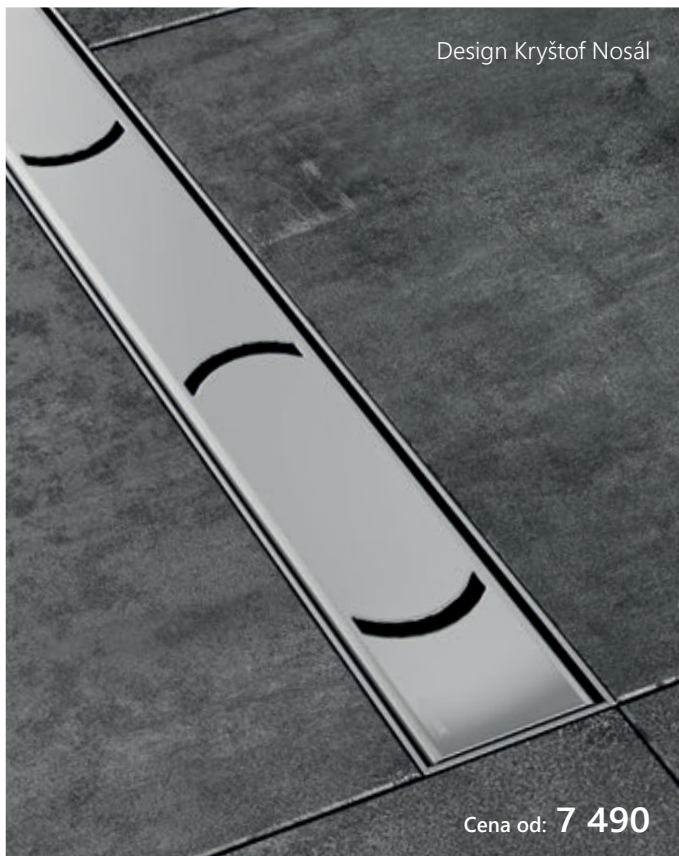

Nerezové odtokové žlaby do prostoru

Chrome