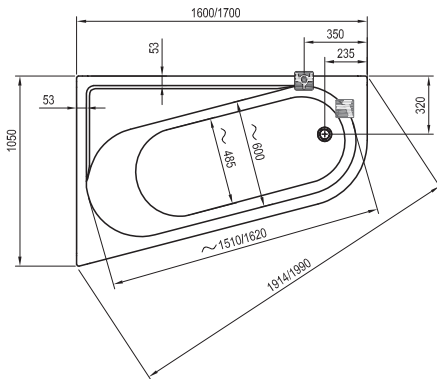

Chrome
160 / 170 x 105