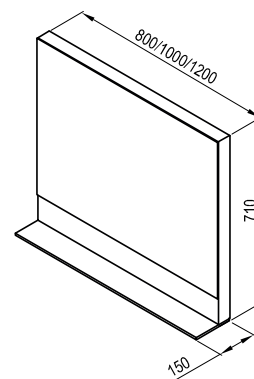

Zrcadlo Formy

800 / 1000 / 1200 x 150 x 710 mm

Zrcadlo s praktickou policičkou na odkládání věcí.

Bílá

Obj.č.	NÁBYTEK	Hmotnost (kg)	Rozměry (mm)	Cena
X000001044	Zrcadlo Formy 800 bílé	30,0	800x150x710	7 590
X000001046	Zrcadlo Formy 800 dub			9 690
X000001049	Zrcadlo Formy 800 ořech			9 690
X000000983	Zrcadlo Formy 1000 bílé	37,0	1000x150x710	8 590
X000001047	Zrcadlo Formy 1000 dub			10 690
X000001050	Zrcadlo Formy 1000 ořech			10 690
X000001045	Zrcadlo Formy 1200 bílé	44,0	1200x150x710	9 590
X000001048	Zrcadlo Formy 1200 dub			11 690
X000000984	Zrcadlo Formy 1200 ořech			11 690

SB Formy

460 x 270 x 1600 mm

Vysoká skříňka s velký úložným prostorem s policičkami.

Povrchová úprava v bílém laku či dva druhy dýhy (dub, ořech).

Skříňka je univerzální otočitelná, takže jí můžete použít jak pro levou, tak pravou variantu otevírání.