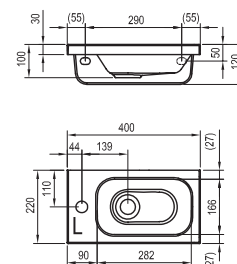

Umývatko Chrome - lity mramor

400 x 220 mm - L/P

Samostatné umývatko lze instalovat na zeď.

Umývatko je bez přepadu - nutné použít pevnou umyvadlovou piletu.

Možnost doplnit skříňkou pod umývatko SD Chrome 400.

levá varianta

Obj.č.	UMYVADLA	Hmotnost (kg)	Rozměry (mm)	Cena
XJGL1100000	Umývatko Chrome L bílé s otvory	5,6	400x220	2 690
XJGP1100000	Umývatko Chrome P bílé s otvory			2 690

Obj.č.	PŘÍSLUŠENSTVÍ	Cena
X01373	Umyvadlová pileta Click-Clack	490
X01437	Umyvadlová pileta Click-Clack nízká chrom	480
X01439	Umyvadlová pileta pevná chrom	480
X01695	Umyvadlová pileta pevná keramická	990
X01371	Umyvadlový sifon chrom	2 090
X01436	Umyvadlový sifon U trubkový chrom	490
X01612	Umyvadlový sifon nábytkový	370

Další příslušenství/barevné provedení viz str. 345.