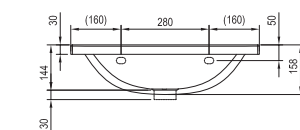

Umyvadlo Classic II - litý mramor

600 / 700 x 450 mm

Lze kombinovat se skříňkami pod umyvadlo SD Classic II 600 / 700 a zrcadlovou skříňkou Classic II 600 / 700.

Classic II 600