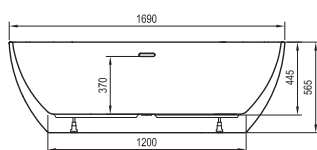

169 x 80

Freedom W

166 x 80

-  - stojánková vanová baterie (vodopád)
-  - vanová baterie do podlahy
-  - vanová nástěnná nebo podomítková baterie

City / City Slim

180 x 80

Formy 01 / Formy 01 Slim

170 x 75, 180 x 80