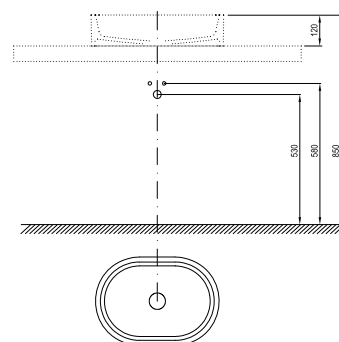

bílá

Obj.č.	DESKY	Hmotnost (kg)	Rozměry (mm)	Cena
X00000842	Deska pod umyvadlo I 800 dub			6 090
X00000845	Deska pod umyvadlo I 800 ořech	15,0	800x550x70	6 090
X00000839	Deska pod umyvadlo I 800 bílá			5 890
X00000843	Deska pod umyvadlo I 1000 dub			6 990
X00000846	Deska pod umyvadlo I 1000 ořech	17,5	1000x550x70	6 990
X00000840	Deska pod umyvadlo I 1000 bílá			6 790
X00000844	Deska pod umyvadlo I 1200 dub			7 990
X00000847	Deska pod umyvadlo I 1200 ořech	19,0	1200x550x70	7 990
X00000841	Deska pod umyvadlo I 1200 bílá			7 790