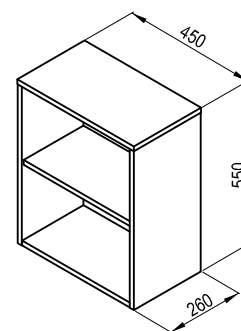

Korpus:	Bílá lak
Dvířka:	Bílá lak

SB Natural otevřený

450 x 260 x 550 mm
Skříňka s jednou dřevěnou poličkou.
Kompaktní a jednoduše efektní skříňka
určená k použití na stěnu.

Bílá

Obj.č.	NÁBYTEK	Hmotnost (kg)	Rozměry (mm)	Cena
X000001055	SB Natural 450 otevřený bílá	15,0	450x260x550	4 090

SB Natural uzavřený

450 x 280 x 770 mm
Skříňka s jednou dřevěnou poličkou.
Otočením výrobku získáte levou nebo
pravou variantu otevírání dvířek.