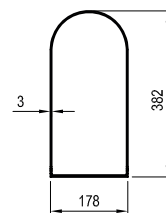

Konzole Yard 400

Konzole Yard pod umyvadlo.

Obj.č.	KONZOLE	Hmotnost (kg)	Rozměry (mm)	Cena
X01776	Konzole Yard 400 bílá	1,9	178x382x70	2 190
X01786	Konzole Yard 400 nerez	1,9	178x382x70	2 390
X01781	Konzole Yard 400 černá	1,9	178x382x70	2 190

Obj.č.	PŘÍSLUŠENSTVÍ	Cena
X01439	Umyvadlová pileta pevná chrom	480
X01695	Umyvadlová pileta pevná keramická	990
X01762	Umyvadlová pileta pevná černá	1 290
X01371	Umyvadlový sifon chrom	2 090
X01747	Umyvadlový sifon černý	2 390
X01612	Umyvadlový sifon nábytkový	370

Viz str. 345.