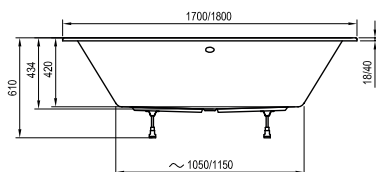

169 x 80

Freedom W

166 x 80

-  - stojánková vanová baterie (vodopád)
-  - vanová baterie do podlahy
-  - vanová nástěnná nebo podomítková baterie

City / City Slim

180 x 80

Formy 01 / Formy 01 Slim

170 x 75, 180 x 80