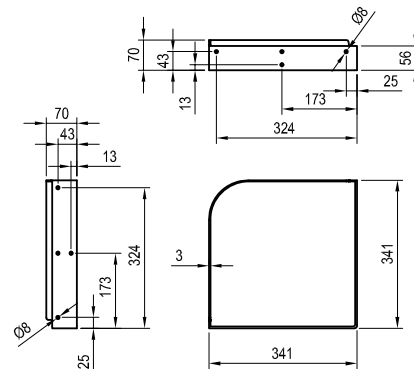

Konzole Yard 450

Konzole Yard pod umyvadlo.

Obj.č.	KONZOLE	Hmotnost (kg)	Rozměry (mm)	Cena
X01775	Konzole Yard 450 C bílá	2,5	341x341x70	2 190
X01785	Konzole Yard 450 C nerez	2,5	341x341x70	2 390
X01780	Konzole Yard 450 C černá	2,5	341x341x70	2 190

Obj.č.	PŘÍSLUŠENSTVÍ	Cena
X01439	Umyvadlová piletka pevná chrom	480
X01695	Umyvadlová piletka pevná keramická	990
X01762	Umyvadlová piletka pevná černá	1 290
X01371	Umyvadlový sifon chrom	2 090
X01747	Umyvadlový sifon černý	2 390
X01612	Umyvadlový sifon nábytkový	370

Viz str. 345.