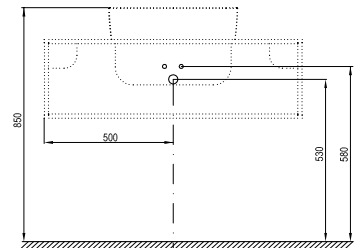

bílá

Obj.č.	NÁBYTEK	Hmotnost (kg)	Rozměry (mm)	Cena
X000001418	SD Step 1000 bílá/ořech			18 990
X000001417	SD Step 1000 bílá/dub	35,7	1000x540x305	18 990
X000001429	SD Step 1000 bílá/bílá			16 990

Rozměry nábytku jsou uvedeny: šířka x hloubka x výška. Hmotnost výrobku je brutto, tj. včetně obalu.

Výrobky jsou standardně dodávány do 14 dnů. Ceny jsou uvedeny v Kč včetně DPH.

Upozornění: Osvětlení zrcadlové skříňky je integrované s kabelem pro přímé zapojení do elektroinstalace. Neobsahuje vidlici, vypínač ani zásuvku.