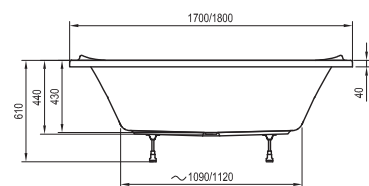

Campanula II

170 x 75, 180 x 80

- stojánková vanová baterie (vodopád)
- vanová baterie do podlahy
- vanová nástěnná nebo podomítková baterie