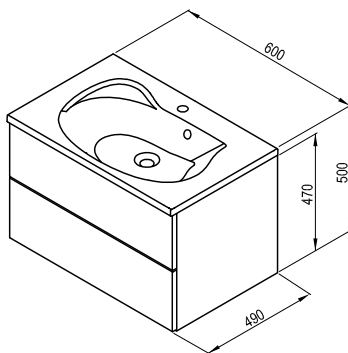

KONCEPTY
Koncept Rosa

5 LET ZÁRUKA

IMPREGNACE PROTI VLHKOSTI

SD Rosa II 600

600 x 490 x 470 mm

Skříňka se dvěma zásuvkami určená pod umyvadlo Rosa II 600.

bilá

Obj.č.	NÁBYTEK	Hmotnost (kg)	Rozměry (mm)	Cena
X000000924	SD 600 Rosa II bílá/bílá	23,0	600x490x470	8 290
X000000926	SD 600 Rosa II cappuccino/bílá			8 290

SB Rosa II

305 x 350 x 1535 mm

Vysoká skříňka s vnitřními skleněnými poličkami.

Univerzální použití - dvířka je možno přemontovat.