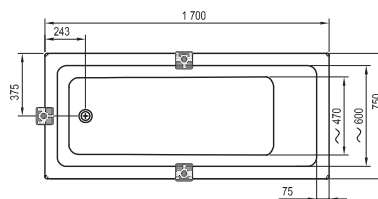

City / City Slim

180 x 80

Formy 01 / Formy 01 Slim

170 x 75, 180 x 80

Formy 02 / Formy 02 Slim

180 x 80

10°

170 x 75

Campanula II

170 x 75, 180 x 80

- stojánková vanová baterie (vodopád)
- vanová baterie do podlahy
- vanová nástěnná nebo podomítková baterie