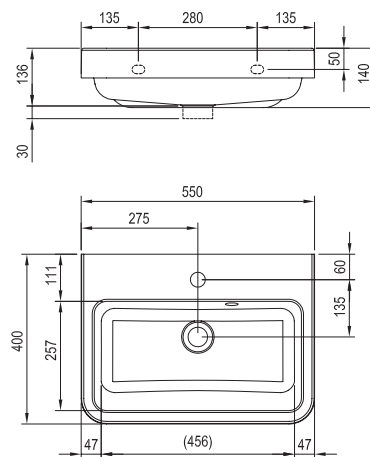

Obj.č.	UMYVADLA	Hmotnost (kg)	Rozměry (mm)	Cena
XJA01155000	Umyvadlo BeHappy II 550 bílé s otvory	15,6	550x400	5 290

Obj.č.	PŘÍSLUŠENSTVÍ	Cena
X01437	Umyvadlová piletka Click-Clack nízká chrom	480
X01436	Umyvadlový sifon U trubkový chrom	490
X01612	Umyvadlový sifon nábytkový	370

Další příslušenství/barevné provedení viz str. 345.

Rozměry umyvadel jsou uvedeny: šířka x hloubka. Hmotnost výrobku je brutto, tj. včetně obalu. Umyvadla jsou dodávána jen s otvorem 35 mm pro stojánkovou baterii.

L - levá varianta výrobku, P - pravá varianta výrobku.

Výrobky jsou standardně dodávány do 14 dnů. Ceny jsou uvedeny v Kč včetně DPH.