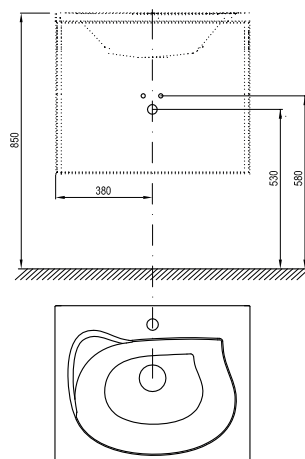

Barevné provedení korpusu*:
* Uvedené korpusy skříněk jsou vždy
v kombinaci s bílými lesklými dvířky.

Korpus:	Bílá lak	Lamino Cappuccino
Dvířka:	Bílá lak	Bílá lak

SD ROSA II 760

760 x 490 x 470 mm
Moderní variabilní nábytek s pestrou
nabídkou barev korpusů i rozměrů.
Doladí koncept Rosa do dokonalosti.

bílá

Obj.č.	NÁBYTEK	Hmotnost (kg)	Rozměry (mm)	Cena
X000001293	SD 760 Rosa II bílá/bílá	27,7	760x490x470	8 890
X000001295	SD 760 Rosa II cappuccino/bílá			8 890