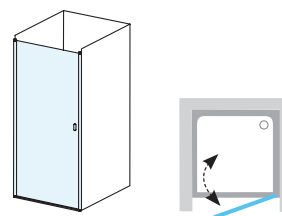

Doporučené vaničky: Perseus Pro, Perseus Pro Flat, Perseus Pro Chrome, Gigant, Gigant Pro, Gigant Pro Flat, Gigant Pro Chrome.

CSD2 Sprchové dveře (do niky)

Obj.č.	Typ + Výplň (sklo)	Vstup (mm)	Rozměry (mm)	Cena
0QVAC100Z1	CSD2-100 bílá+transparent	655	975-1005	11 490
0QVACC00Z1	CSD2-100 lesk+transparent			11 490
0QVACU00Z1	CSD2-100 satín+transparent			11 890
0QVDC100Z1	CSD2-110 bílá+transparent	655	1075-1105	11 890
0QVDCC00Z1	CSD2-110 lesk+transparent			11 890
0QVDUC00Z1	CSD2-110 satín+transparent			12 390
0QVGC100Z1	CSD2-120 bílá+transparent	655	1175-1205	12 390
0QVGCC00Z1	CSD2-120 lesk+transparent			12 390
0QVGCU00Z1	CSD2-120 satín+transparent			12 890

Součástí balení je i kovový držák.
Výška výrobku 1950 mm.

V provedení