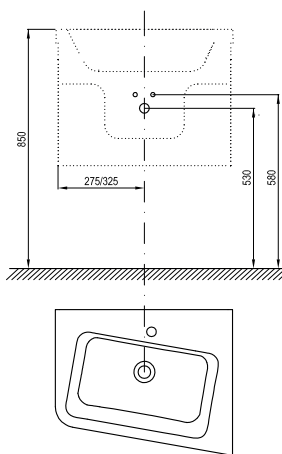

pravá varianta

Obj.č.	NÁBYTEK	Hmotnost (kg)	Rozměry (mm)	Cena
X000000739	SD 10° 550 L bílá	19,0	550x485x450	5 990
X000000742	SD 10° 550 P bílá			5 990
X000000741	SD 10° 550 L tmavý ořech			5 990
X000000744	SD 10° 550 P tmavý ořech			5 990
X000000745	SD 10° 650 L bílá	22,0	650x535x450	6 490
X000000748	SD 10° 650 P bílá			6 490
X000000747	SD 10° 650 L tmavý ořech			6 490
X000000750	SD 10° 650 P tmavý ořech			6 490

Rozměry nábytku jsou uvedeny: šířka x hloubka x výška. Hmotnost výrobku je brutto, tj. včetně obalu.

L - levá varianta výrobku, P - pravá varianta výrobku.

Výrobky jsou standardně dodávány do 14 dnů. Ceny jsou uvedeny v Kč včetně DPH.