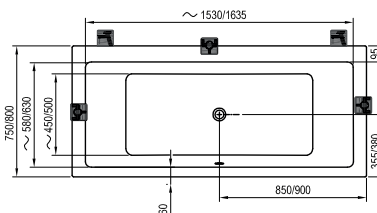

169 x 80

Freedom W

166 x 80

-  - stojánková vanová baterie (vodopád)
-  - vanová baterie do podlahy
-  - vanová nástěnná nebo podomítková baterie

City / City Slim

180 x 80

Formy 01 / Formy 01 Slim

170 x 75, 180 x 80