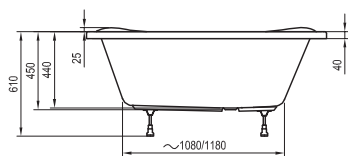

NewDay
140 x 140, 150 x 150