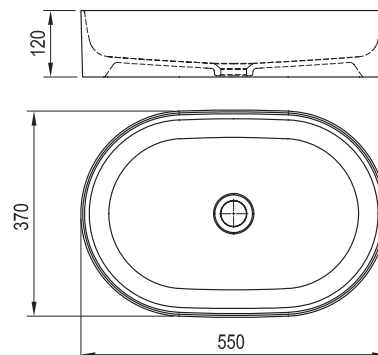

550 x 370 x 120 mm

Tenkostěnná varianta umyvadel Ceramic má přesně definované subtilní hrany.

Umyvadlo je nutno kombinovat s pevnou umyvadlovou piletou.

Obj.č.	UMYVADLA	Hmotnost (kg)	Rozměry (mm)	Cena
XJX01155001	Umyvadlo Ceramic 550 O Slim keramické bílé	9,0	550x370x120	5 390