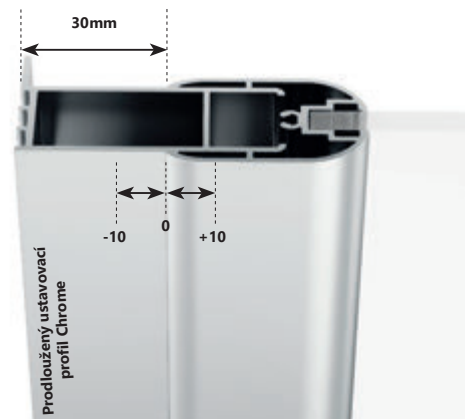

Výška výrobku 1950 mm.

V provedení

Výrobek CNPS pro CPS slouží pro nastavení pevných stěn CPS. Pro všechny ostatní výrobky Chrome je určen výrobek CNPS.

Ustavovací profily Chrome

Standardní ustavovací profil je součástí každého balení výrobku Chrome a umožňuje nastavení (rozšíření/zúžení) výrobku o 10 mm.