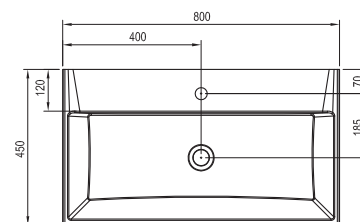

Obj.č.	UMYVADLA	Hmotnost (kg)	Rozměry (mm)	Cena
XJO01280000	Umyvadlo Natural 800 bílé bez přepadu s otvorem	23,7	800x450	8 290

Rozměry umyvadel jsou uvedeny: šířka x hloubka. Hmotnost výrobku je brutto, tj. včetně obalu. Umyvadla jsou dodávána jen s otvorem 35 mm pro stojánkovou baterii. Výrobky jsou standardně dodávány do 14 dnů. Ceny jsou uvedeny v Kč včetně DPH.