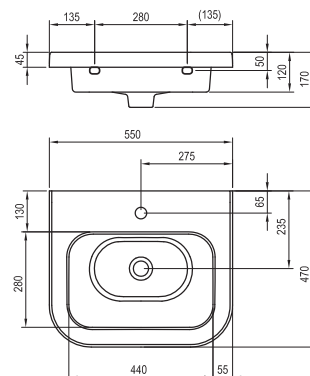

KONCEPTY
Koncept 10°

5 LET ZÁRUKA

Umyvadlo Chrome 550 - keramika

550 x 470 mm

Lze kombinovat se skříňkou pod umyvadlo
SD Chrome II 550.

Obj.č.	UMYVADLA	Hmotnost (kg)	Rozměry (mm)	Cena
XJG01155000	Umyvadlo Chrome 550 keramické bílé	14,7	550x470	3 190