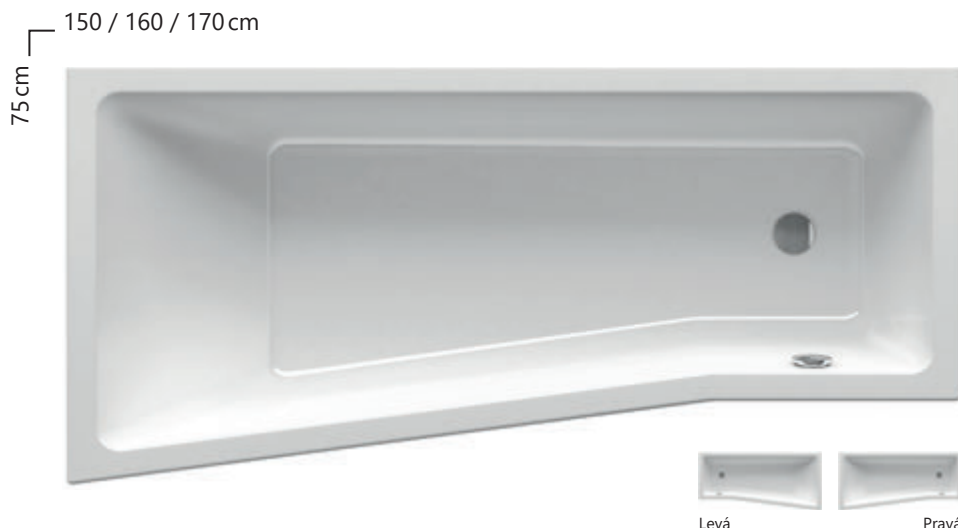

Design Kryštof Nosál

BeHappy II

Prostorově nejúspěšnější řešení
pohodlného koupání a sprchování

Vana BeHappy II

Unikátní tvar vany

Inovace designu oblíbeného konceptu pro nejmenší koupelny dále rozvíjí a zdokonaluje původní myšlenku. Vana BeHappy II s novými jednoduššími liniemi přirozeně zapadá do koupelny, využívá každý centimetr místa a přináší nečekané pohodlí.