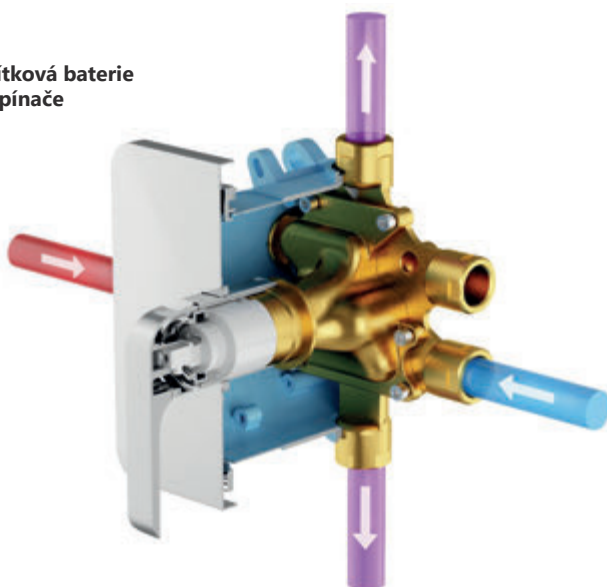

Podomítková baterie vanová/sprchová

s přepínačem, - pro R-box Vari 072.50
FL 065.00
Obj.č. X070123

Cena: 3 890

Podomítková baterie sprchová

bez přepínače, - pro R-box Vari 072.50
FL 066.00
Obj.č. X070124

Cena: 3 090

Podomítková baterie bez přepínače

Zvolte horní nebo dolní vývod vody a druhý zaslepíte.