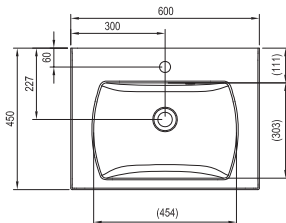

Umyvadlo Classic II - litý mramor

600 / 700 x 450 mm

Lze kombinovat se skříňkami pod umyvadlo SD Classic II 600 / 700 a zrcadlovou skříňkou Classic II 600 / 700.

Classic II 600