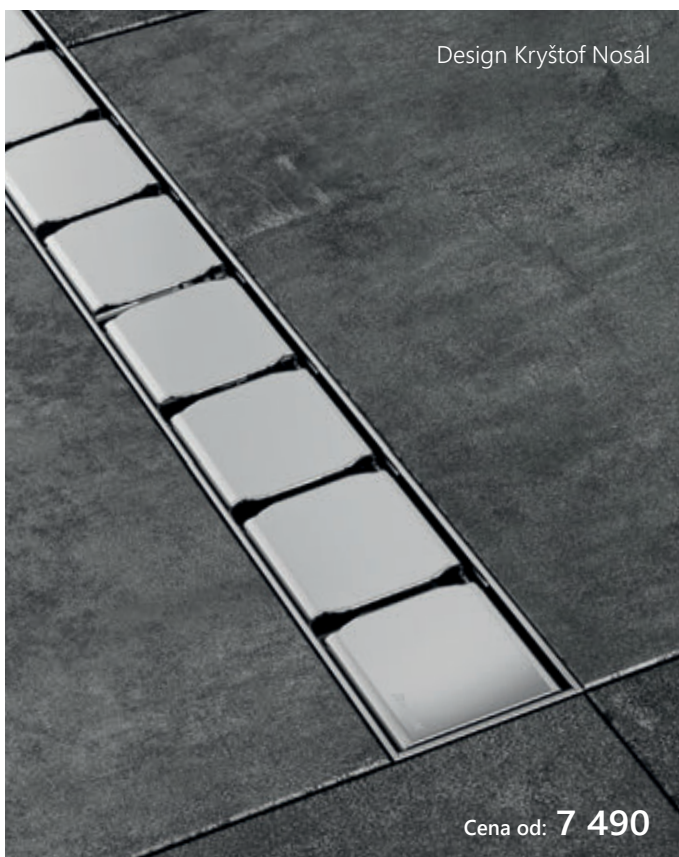

10°

- ve třech provedeních - **10°, Chrome, Runway**
- rošt i žlab jsou z kvalitní nerezové oceli se speciální úpravou zamezující ulpívání nečistot
- dokonalá a jednoduchá čistitelnost celého žlabu vč. sifonu
- průtok sifonem 60 l/min garantuje bezpečný odtok veškeré přitékající vody
- zdvojená zápachová uzávěra
- výška zápachové uzávěry 50 mm
- snadná, rychlá a přesná instalace

Obj.č.	Typ	Stavební výška (mm)	Min. šířka koutu (mm)	Cena
X01621	OZ RAVAK Chrome 750 - nerez	100	900	7 490
X01427	OZ RAVAK Chrome 850 - nerez		1000	7 590
X01428	OZ RAVAK Chrome 950 - nerez		1100	8 090
X01429	OZ RAVAK Chrome 1050 - nerez		1200	8 490
X01418	OZ RAVAK Runway 300 - nerez		-	5 290
X01622	OZ RAVAK Runway 750 - nerez	100	900	7 490
X01750	OZ RAVAK Runway 750 - černý		900	10 490
X01388	OZ RAVAK Runway 850 - nerez		1000	7 590
X01751	OZ RAVAK Runway 850 - černý		1000	10 690
X01390	OZ RAVAK Runway 950 - nerez		1100	8 090
X01392	OZ RAVAK Runway 1050 - nerez		1200	8 490
X01623	OZ RAVAK 10° 750 - nerez	100	900	7 490
X01576	OZ RAVAK 10° 850 - nerez		1000	7 590
X01577	OZ RAVAK 10° 950 - nerez		1100	8 090
X01578	OZ RAVAK 10° 1050 - nerez		1200	8 490