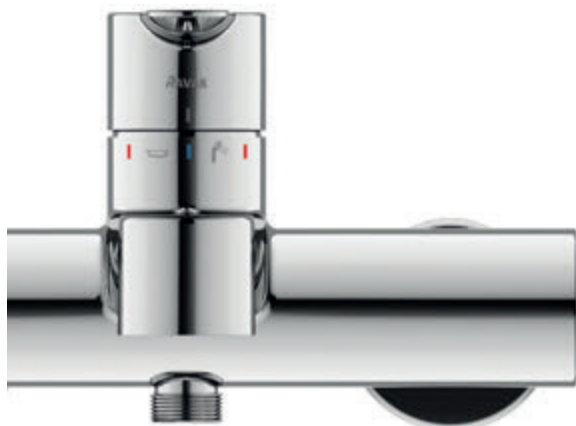

Průlomové řešení

Vanové baterie PU 022 a PU 026 s unikátním systémem ovládání, bez viditelného přepínače mezi ovládním sprchy a vany.

Díky rotační kartuši s přepínačem vana/sprcha zůstává tělo baterie v puristicky čistém tvaru, který koupelnu ozdobí.

Ceny jsou uvedeny v Kč včetně DPH.
Výrobky jsou standardně dodávány do 14 dnů.