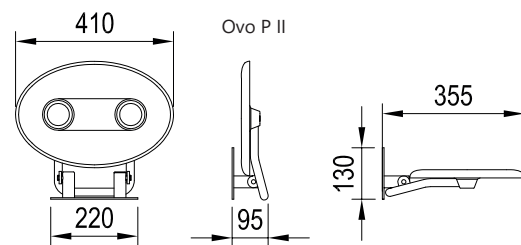

- **Prověřená** - garantujeme záruku 10 let
- **Odolná** - nerezová konstrukce ob stojí v interiéru, ale i v exteriéru
- **Robustní** - unesou až 150 kg
- **Krásná** - inovovaný design upínací desky
- **Se snadnou instalací**