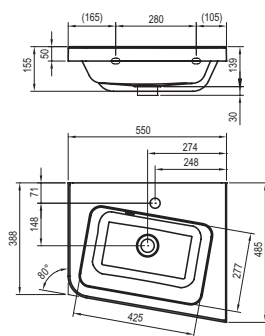

KONCEPTY
Koncept 10°

5 LET ZÁRUKA

IMPREGNACE PROTI VLHKOSTI

Umyvadlo 10° - litý mramor

550 / 650 x 450 / 480 mm

Dostatečně velký mycí prostor a komfortní odkládací plochy.

Lze kombinovat se skříňkou pod umyvadlo SD 10°.

Obj.č.	UMYVADLA	Hmotnost (kg)	Rozměry (mm)	Cena
XJI01155000	Umyvadlo 10° 550 bílé s otvory	15,7	550x450	5 390
XJI01165000	Umyvadlo 10° 650 bílé s otvory	20,0	650x480	5 990

Umyvadlo 10° rohové - litý mramor

550 / 650 x 485 / 535 mm - L/P

Mírné pootočení o 10° do prostoru, poskytuje u rohového umyvadla mnohem větší uživatelský komfort. Není třeba tísnit se u zdi, paže se mohou při mytí volně pohybovat.

Lze kombinovat se skříňkou pod umyvadlo SD 10° rohová.

10° 550 R

Obj.č.	UMYVADLA	Hmotnost (kg)	Rozměry (mm)	Cena
XJIL1155000	Umyvadlo 10° 550 L bílé s otvory	15,4	550x485	5 990
XJIP1155000	Umyvadlo 10° 550 P bílé s otvory			5 990
XJIL1165000	Umyvadlo 10° 650 L bílé s otvory	19,4	650x535	6 390
XJIP1165000	Umyvadlo 10° 650 P bílé s otvory			6 390

Obj.č.	PŘÍSLUŠENSTVÍ	Cena
X01373	Umyvadlová piletka Click-Clack	490
X01437	Umyvadlová piletka Click-Clack nízká chrom	480
X01436	Umyvadlový sifon U trubkový chrom	490
X01371	Umyvadlový sifon chrom	2 090
X01612	Umyvadlový sifon nábytkový	370

Další příslušenství/barevné provedení viz str. 345.