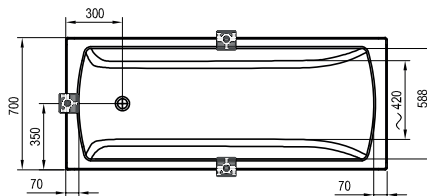

Classic II
120 / 140 / 150 / 160 / 170 x 70