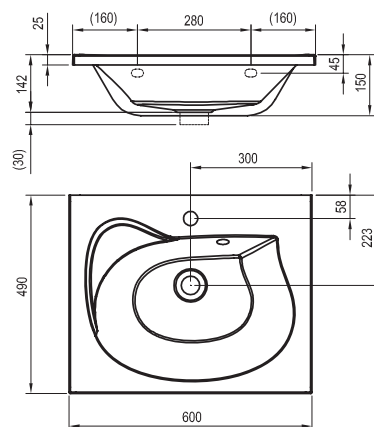

KONCEPTY
Koncept Rosa

5 LET ZÁRUKA

IMPREGNACE PROTI VLHKOSTI

Umyvadlo Rosa II 600 - litý mramor

600 x 490 mm

Moderní umyvadlo, které lze kombinovat se skříňkou pod umyvadlo SD Rosa II 600 a zrcadlem Rosa II 600.

Obj.č.	UMYVADLA	Hmotnost (kg)	Rozměry (mm)	Cena
XJ201160000	Umyvadlo ROSA 600 bílé s otvory	15,8	600x490	5 890

Umyvadlo Rosa II 760 - litý mramor

760 x 490 mm

Moderní umyvadlo, které lze kombinovat se skříňkou pod umyvadlo SD Rosa II 760 a zrcadlem Rosa II 760.