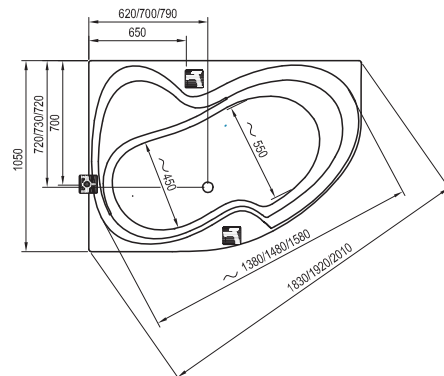

Rosa II
150 / 160 / 170 x 105