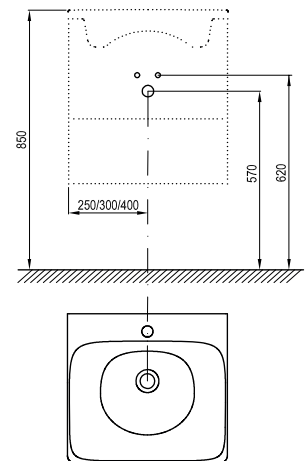

SD Balance 500/600/800

500 / 600 / 800 x 465 x 500 mm

Závěsná skříňka se dvěma zásuvkami.

Při kombinaci s umyvadlem Balance je nutno použít umyvadlový sifon s pevnou výpustí pro nábytek Balance.

Bílá

Bílá lak/grafit