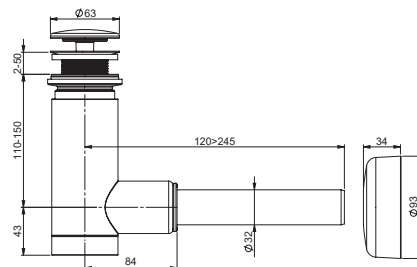

Obj.č.	PŘÍSLUŠENSTVÍ	Hmotnost (kg)	Cena
X01723	Umyvadlový sifon s pevnou výpustí	0,6	990

Hmotnost výrobku je brutto, tj. včetně obalu.
Výrobky jsou standardně dodávány do 14 dnů. Ceny jsou uvedeny v Kč včetně DPH.