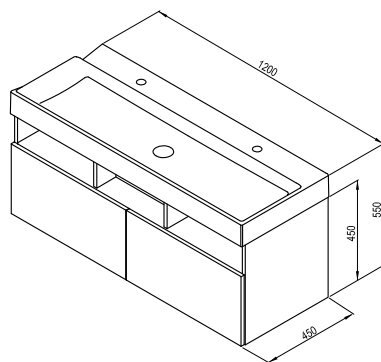

Obj.č.	NÁBYTEK	Hmotnost (kg)	Rozměry (mm)	Cena
X000001053	SD Natural 1200 bílá	60,0	1200x450x450	14 490

Rozměry nábytku jsou uvedeny: šířka x hloubka x výška. Hmotnost výrobku je brutto, tj. včetně obalu. Výrobky jsou standardně dodávány do 14 dnů. Ceny jsou uvedeny v Kč včetně DPH.