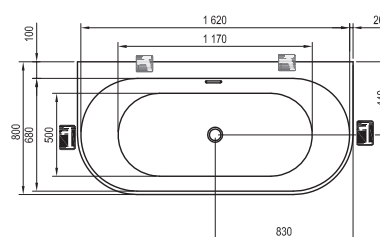

Freedom W

166 x 80

- stojánková vanová baterie (vodopád)
- vanová baterie do podlahy
- vanová nástěnná nebo podomítková baterie