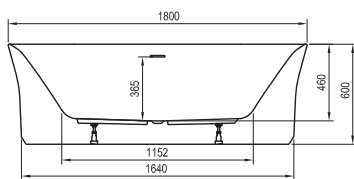

Technické nákresy - vany

Ypsilon

180 x 80