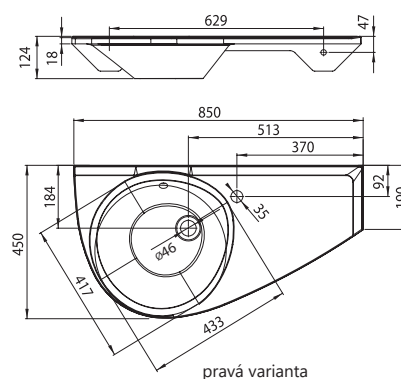

KONCEPTY
Koncept Avocado

5

5 LET ZÁRUKA

Umyvadlo Avocado - litý mramor

850 x 450 mm - L/P

Umyvadlo poskytuje dostatek odkládacího prostoru a svým designem dokonale koresponduje s vanou Avocado.

Umyvadlo umístěné nad užší stranu vany zabere minimální prostor.

Obj.č.	UMYVADLA	Hmotnost (kg)	Rozměry (mm)	Cena
XJ1L1100000	Umyvadlo Avocado L bílé s otvory	13,6	850x450	3 990
XJ1P1100000	Umyvadlo Avocado P bílé s otvory			3 990

Umyvadlo Avocado Comfort - litý mramor

950 x 530 mm - L/P

Umyvadlo poskytuje ještě více odkládacího prostoru a komfortu při umývání.

Umyvadlo je rovněž určené nad vanu Avocado.