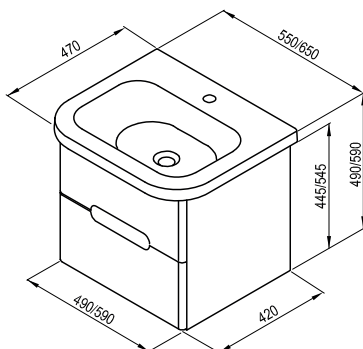

Obj.č.	NÁBYTEK	Hmotnost (kg)	Rozměry (mm)	Cena
X000001289	SD 550 Chrome II bílá	21,5	490x420x445	8 790
X000001291	SD 650 Chrome II bílá	25,5	590x420x545	9 190