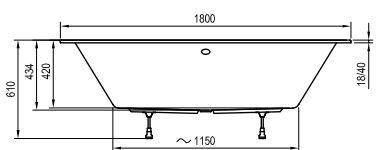

Formy 02 / Formy 02 Slim

180 x 80