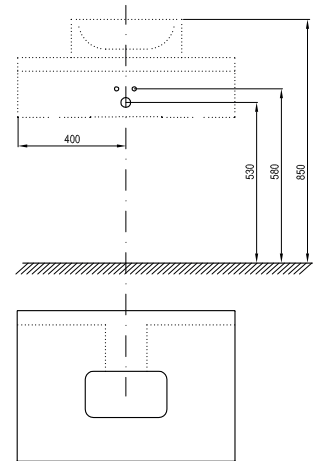

Korpus:	Dýha ořech	Dýha dub	Bílá lak
Dvířka:	Dýha ořech	Dýha dub	Bílá lak

SD Formy 800

800 x 550 x 220 mm
Skříňka s úložným prostorem a jednou zásuvkou.
Povrchová úprava v bílém laku či dva druhy dýhy (dub, ořech).

bílá

Obj.č.	NÁBYTEK	Hmotnost (kg)	Rozměry (mm)	Cena
X000001029	SD Formy 800 bílá			14 590
X000001032	SD Formy 800 dub	37,0	800x550x220	16 590
X000001035	SD Formy 800 ořech			16 590

SD Formy 1000/1200

1000/1200 x 550 x 220 mm
Skříňka s úložným prostorem a dvěma zásuvkami.
Povrchová úprava v bílém laku či dva druhy dýhy (dub, ořech).