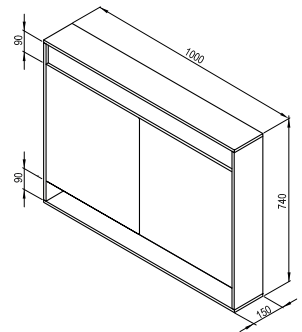

5

5 LET ZÁRUKA

IMPREGNACE PROTI VLHKOSTI

Zrcadlová skříňka Step

1000 x 150 x 740 mm

Otevírací zrcadlová dvířka. Oboustranné zrcadlo (na vnější i vnitřní straně dveřních křídel). Dvě skleněné poličky. LED osvětlení v horní části.

Bílá

Obj.č.	NÁBYTEK	Hmotnost (kg)	Rozměry (mm)	Cena
X000001421	MC Step 1000 bílá	22,7	1000x150x740	17 990

SD Step

1000 x 540 x 305 mm

Skříňka pod umyvadla na desku.

Předvrtaný otvor pro usazení umyvadla. Plnovýsuvná zásuvka. Korpus bílý lak, dýha dub/ořech.