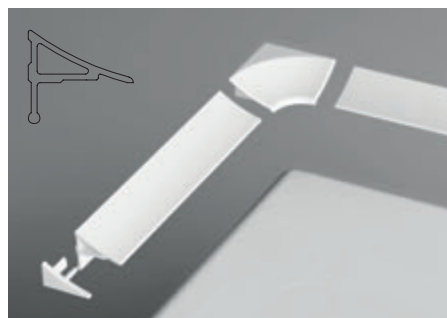

Krycí lišta 11

- zatěsní spáru do 11 mm
- lze ji doplnit sadou obsahující 2 koncovky krycích lišt (L/P) a 2 rohové spojky

Obj.č.	Krycí lišty	Cena
XB441100001	Krycí lišta 6/1100 white	59
XB442000001	Krycí lišta 6/2000 white	99
B440000001	Sada pro krycí lištu 6	79

Obj.č.	Krycí lišty	Cena
XB451100001	Krycí lišta 10/1100 white	99
XB452000001	Krycí lišta 10/2000 white	169
XB430001001	Koncovka krycí lišty 10 white	19

Obj.č.	Krycí lišty	Cena
XB461100001	Krycí lišta 11/1100 white	99
XB462000001	Krycí lišta 11/2000 white	169
B460000001	Sada pro krycí lištu 11	89

Montáž krycích lišt

Výrobky jsou standardně dodávány do 14 dnů. Ceny jsou uvedeny v Kč včetně DPH.