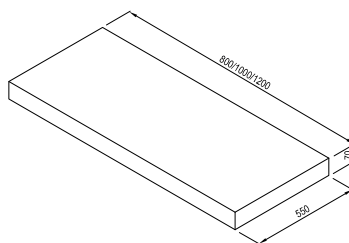

5

5 LET ZÁRUKA

IMPREGNACE PROTI VLHKOSTI

Deska:

Bílá lak

Dýha ořech

Dýha dub

Deska ve tvaru L

800 / 1000 / 1200 x 550 x 50 mm

Tvarově výjimečná deska především pod umyvadla na desku Moon, Formy, Solo a keramická umyvadla Ceramic, Ceramic Slim, Uni a Uni Slim. Upevnění na zeď pomocí speciálních skrytých konzolí, které jsou součástí balení. Předvrtaný otvor pro středové umístění umyvadla na desku, hloubková impregnace pro maximální odolnost do vlhkého prostředí. Povrchová úprava v bílém laku či dva druhy dýhy (dub, ořech).

Obj.č.	DESKY	Hmotnost (kg)	Rozměry (mm)	Cena
X00000833	Deska pod umyvadlo L 800 dub			8 890
X00000836	Deska pod umyvadlo L 800 ořech	20,0	800x550x50	8 890
X00000830	Deska pod umyvadlo L 800 bílá			8 590
X00000834	Deska pod umyvadlo L 1000 dub			9 890
X00000837	Deska pod umyvadlo L 1000 ořech	22,5	1000x550x50	9 890
X00000831	Deska pod umyvadlo L 1000 bílá			9 590
X00000835	Deska pod umyvadlo L 1200 dub			10 890
X00000838	Deska pod umyvadlo L 1200 ořech	27,0	1200x550x50	10 890
X00000832	Deska pod umyvadlo L 1200 bílá			10 490

Deska ve tvaru I

800 / 1000 / 1200 x 550 x 70 mm

Univerzální deska pod umyvadla na desku. Upevnění pomocí klasických konzolí, které jsou součástí balení. Bez předvrtaného otvoru pro libovolné umístění umyvadla, díky dostatečné hloubce (vzdálenosti od zdi) je deska vhodná k většině umyvadel na desku.

Povrchová úprava v bílém laku či dva druhy dýhy (dub, ořech).

bílá