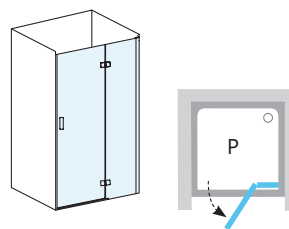

Doporučené vaničky: Perseus, Perseus Pro, Perseus Pro Flat, Perseus Pro Chrome, Gigant, Gigant Pro, Gigant Pro Flat, Gigant Pro Chrome.

Možnosti použití: Dveře A i B je možné použít do niky. V případě kombinace s pevnou stěnou je nutné objednat variantu B (**k levým dveřím levou pevnou stěnu SMPS, k pravým dveřím pravou stěnu SMPS**).

Detaily provedení rámu a výplní viz str. 28. Další možnosti provedení v Konfiguratoru řešení na míru na <http://atypy.ravak.cz>

L - levá varianta výrobku, P - pravá varianta výrobku.

Výrobky jsou standardně dodávány do 14 dnů. Ceny jsou uvedeny v Kč včetně DPH.

Pozor: Před montáží sprchového koutu věnujte pozornost technickým dokumentům. Číslice uvedená v názvu výrobku neznámá jeho přesný rozměr. Více na www.ravak.cz.

Při montáži sprchového koutu přímo na podlahu (bez sprchové vaničky) vycházejte z dokumentu pod názvem Stavební připravenost umístěném v sekci Sprchové kouty na míru na www.ravak.cz.