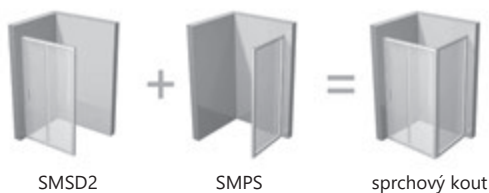

SMPS Pevná stěna

Obj.č.	Typ + Výplň (sklo)	Rozměry (mm)	Cena
9SL40A00Z1	SMPS-80 L chrom+transparent	785-800	8 190
9SP40A00Z1	SMPS-80 P chrom+transparent		8 190
9SL70A00Z1	SMPS-90 L chrom+transparent	885-900	8 690
9SP70A00Z1	SMPS-90 P chrom+transparent		8 690
9SLA0A00Z1	SMPS-100 L chrom+transparent	985-1000	9 190
9SPA0A00Z1	SMPS-100 P chrom+transparent		9 190

1 kus dlouhého držáku je součástí balení.

Výška výrobku 1900 mm.

V provedení

Doporučené vaničky: Perseus, Perseus Pro, Perseus Pro Flat, Perseus Pro Chrome, Gigant, Gigant Pro, Gigant Pro Flat, Gigant Pro Chrome.

Pevnou stěnu můžete využít také pouze jako dělicí stěnu, například mezi sprchovacím prostorem a zbytkem koupelny.

Možnosti použití: V případě kombinace s dveřmi SMSD2 je nutné objednat (k levým dveřím levou pevnou stěnu SMPS, k pravým dveřím pravou stěnu SMPS).

Ustavovací profily řady SmartLine jsou v provedení Lesk. Panty, úchyty, madla a držáky jsou pochromovaný kov.

Detaily provedení rámu a výplní viz str. 28. Další možnosti provedení v Konfiguratoru řešení na míru na <http://atypy.ravak.cz>

L - levá varianta výrobku, P - pravá varianta výrobku.

Výrobky jsou standardně dodávány do 14 dnů. Ceny jsou uvedeny v Kč včetně DPH.

Pozor: Před montáží sprchového koutu věnujte pozornost technickým dokumentům. Číslice uvedená v názvu výrobku neznámá jeho přesný rozměr. Více na www.ravak.cz.

Při montáži sprchového koutu přímo na podlahu (bez sprchové vaničky) vycházejte z dokumentu pod názvem Stavební připravenost umístěném v sekci Sprchové kouty na míru na www.ravak.cz.