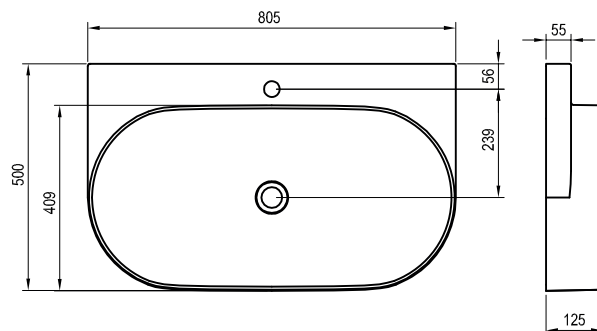

Umyvadlo Yard 800 - keramika

805 x 500 x 125 mm

Umyvadlo je nutno kombinovat s pevnou umyvadlovou piletou.

Obj.č.	UMYVADLA	Hmotnost (kg)	Rozměry (mm)	Cena
XJX01280002	Umyvadlo Yard 800 keramické bílé	17,5	805x500x125	11 990