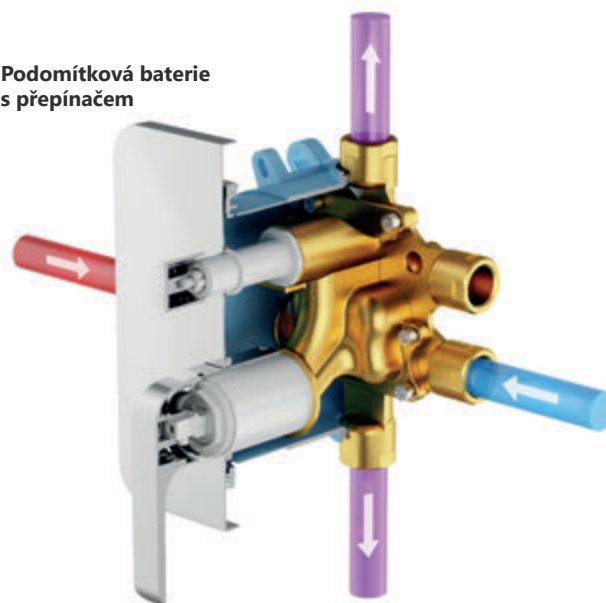

Cena: 3 890

Podomítková baterie sprchová

bez přepínače, - pro R-box Vari 072.50
FL 066.00
Obj.č. X070124

Cena: 3 090

Podomítková baterie bez přepínače

Zvolte horní nebo dolní vývod vody a druhý zaslepíte.

Podomítková baterie s přepínačem