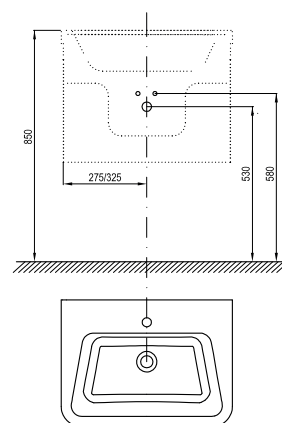

KONCEPTY
Koncept 10°

5 LET ZÁRUKA

IMPREGNACE PROTI VLHKOSTI

SD 10°

550 / 650 x 450 / 480 x 450 mm

Pro lepší členění koupelnových nezbytností má skříňka nově dvě zásuvky.

Určena pod umyvadlo 10°.

Obj.č.	NÁBYTEK	Hmotnost (kg)	Rozměry (mm)	Cena
X000001283	SD 10° II 550 bílá	24,9	550x450x450	12 990
X000001285	SD 10° II 550 tmavý ořech			12 990
X000001286	SD 10° II 650 bílá	29,4	650x480x450	13 990
X000001288	SD 10° II 650 tmavý ořech			13 990

SD 10° rohová

550 / 650 x 485 / 535 x 450 mm - L/P

Skříňka s poličkou a velkým úložným prostorem.

Určena pod umyvadlo 10° rohové shodné varianty.

Obj.č.	NÁBYTEK	Hmotnost (kg)	Rozměry (mm)	Cena
X000000739	SD 10° 550 L bílá	19,0	550x485x450	5 990
X000000742	SD 10° 550 P bílá			5 990
X000000741	SD 10° 550 L tmavý ořech			5 990
X000000744	SD 10° 550 P tmavý ořech			5 990
X000000745	SD 10° 650 L bílá	22,0	650x535x450	6 490
X000000748	SD 10° 650 P bílá			6 490
X000000747	SD 10° 650 L tmavý ořech			6 490
X000000750	SD 10° 650 P tmavý ořech			6 490

Rozměry nábytku jsou uvedeny: šířka x hloubka x výška. Hmotnost výrobku je brutto, tj. včetně obalu.

L - levá varianta výrobku, P - pravá varianta výrobku.

Výrobky jsou standardně dodávány do 14 dnů. Ceny jsou uvedeny v Kč včetně DPH.