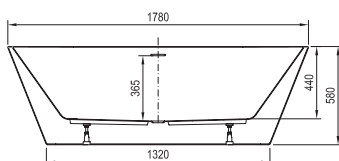

Technické nákresy - vany

Ypsilon

180 x 80

Ypsilon Wall

178 x 86

Solo

178 x 80

Freedom O