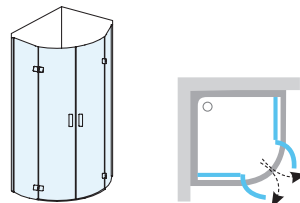

5 5 LET ZÁRUKA
NA VŠECHNY SPRCHOVÉ
KOUTY A DVEŘE

ZDVIHOVÝ MECHANISMUS
Nadzvednutí dveří
a aretace v základní poloze

OCHRANA SKLA
Sklo je chráněné technologií
povrchové úpravy RAVAK AntiCalc®

SMSKK4 Sprchový kout

Obj.č.	Typ + Výplň (sklo)	Vstup (mm)	Rozměry (mm)	Cena
3S244A00Y1	SMSKK4-80 chrom+transparent	761	785-800x785-800	21 990
3S277A00Y1	SMSKK4-90 chrom+transparent	761	885-900x885-900	22 390

2 kusy krátkých držáků jsou součástí balení.
Výška výrobku 1900 mm.

V provedení

LESK

6 mm

TLOUŠTKA SKLA

Doporučené vaničky: Elipso, Elipso Pro, Elipso Pro Flat, Elipso Pro Chrome.

SMSRV4 Sprchový kout

Obj.č.	Typ + Výplň (sklo)	Vstup (mm)	Rozměry (mm)	Cena
1SV44A00Z1	SMSRV4-80 chrom+transparent	763	785-800x785-800	21 190
1SV77A00Z1	SMSRV4-90 chrom+transparent	763	885-900x885-900	21 790

2 kusy krátkých držáků jsou součástí balení.
Výška výrobku 1900 mm.

V provedení

LESK

6 mm

TLOUŠTKA SKLA