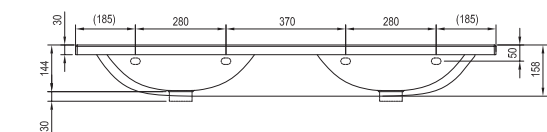

Obj.č.	UMYVADLA	Hmotnost (kg)	Rozměry (mm)	Cena
XJX01113000	Dvojumyvadlo Classic II 1300 bílé s otvory	36,3	1300x450x174	10 890