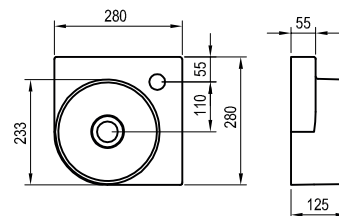

Viz str. 345.

5

5 LET ZÁRUKA

Umývatko Yard 280 C - keramika

280 x 280 x 125 mm
Umývatko do rohu

Umývatko je nutno kombinovat
s pevnou umyvadlovou piletou.

Obj.č.	UMYVADLA	Hmotnost (kg)	Rozměry (mm)	Cena
XJX01228000	Umývatko Yard 280 C keramické bílé	4,9	280x280x125	3 990