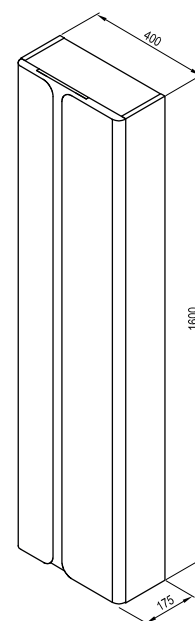

Obj.č.	NÁBYTEK	Hmotnost (kg)	Rozměry (mm)	Cena
X000001373	SB Balance 400 bílá/bílá	25,0	400x175x1600	10 690
X000001374	SB Balance 400 bílá/grafit			10 690