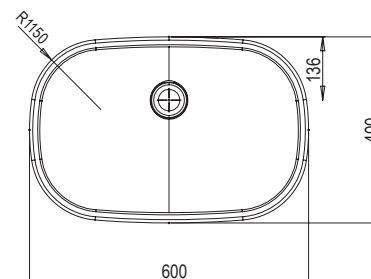

Viz str. 345.

Umyvadlo Ceramic O - keramika

600 x 400 x 120mm

Umyvadlo Ceramic O příjemně vyváží strohost pravých úhlů v koupelně.

Umyvadla je nutno kombinovat s pevnou umyvadlovou piletou.

Obj.č.	UMYVADLA	Hmotnost (kg)	Rozměry (mm)	Cena
XJX01160001	Umyvadlo Ceramic 600 O keramické bílé	12,5	600x400x120	4 290