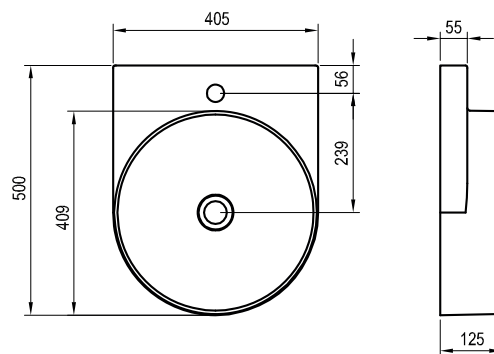

Keramická umyvadla Yard jsou určena pro zavěšení na zeď a jejich nedílnou součástí je konzole spolupracující s umyvadlem v designovém celku.

5

5 LET ZÁRUKA

Umyvadlo Yard 400 - keramika

405 x 500 x 125 mm

Umyvadlo je nutno kombinovat s pevnou umyvadlovou piletou.