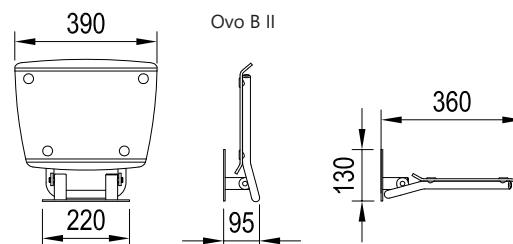

Obj.č.	Označení (typ)	Barva	Rozměry (mm)	Cena
B8F000055	Sedátko OVO-B II-BLUELINE/nerez	průsvitně bílá s modrými tahy	390x360	5 290
B8F000054	Sedátko OVO-B II-TEXT/nerez	průsvitně bílá s černými písmeny	390x360	5 290

Rozměry výrobků jsou uvedeny jako šířka x hloubka.

Výrobky jsou standardně dodávány do 14 dnů. Ceny jsou uvedeny v Kč včetně DPH.