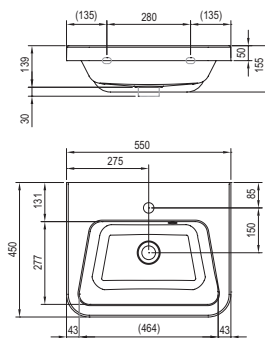

KONCEPTY
Koncept 10°

5 LET ZÁRUKA

IMPREGNACE PROTI VLHKOSTI

Umyvadlo 10° - litý mramor

550 / 650 x 450 / 480 mm

Dostatečně velký mycí prostor a komfortní odkládací plochy.

Lze kombinovat se skříňkou pod umyvadlo SD 10°.

10° 550