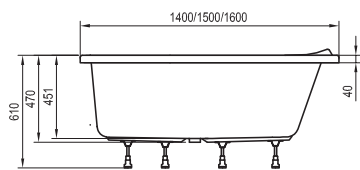

Rosa I
140 / 150 / 160 x 105

Avocado
150 / 160 x 75

BeHappy II
150 / 160 / 170 x 75

Asymmetric
150 x 100, 160 x 105, 170 x 110

- stojánková vanová baterie (vodopád)
- vanová baterie do podlahy
- vanová nástěnná nebo podomítková baterie