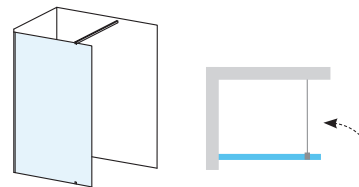

Výška výrobku 2000 mm.

V provedení

8 mm

TLOUŠŤKA SKLA

Doporučujeme: Instalovat přímo na podlahu se zabudovaným odtokovým žlabem či podlahovou vpustí.

Pro kompletaci sprchového koutu je nutno objednat sklo Walk-In Wall společně s W SET-Uni Free/Wall, který doporučujeme a nebo s W SET-Wall/Corner v daném rozměru. Tím vznikne celková cena sprchového koutu. W SET-Uni Free/Wall má délku 120 cm. Zařízením si jej můžete zkrátit na libovolný rozměr a vytvořit tak přesnou šíři vstupu, kterou potřebujete.