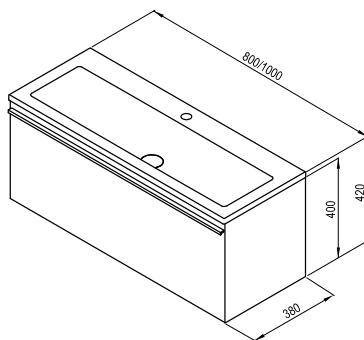

Barevné provedení*:

* Dvířka skříněk jsou v bílé barvě či barvě třešně, vždy v kombinaci s bílým bočním dekorem.

Korpus:	Bílá lak	Bílá lak
Dvířka:	Dýha třešeň	Bílá lak

SD Clear

800 / 1000 x 380 x 400 mm

Skříňka navozuje podélný horizontální dojem decentně zdůrazněný jemnou lištou a nezasahuje do prostoru koupelny.

Skříňka je určena pod umyvadlo Clear shodného rozměru.

bílá

Obj.č.	NÁBYTEK	Hmotnost (kg)	Rozměry (mm)	Cena
X000000757	SD 800 Clear bílá/bílá	29,0	800x380x400	10 790
X000000758	SD 800 Clear bílá/třešeň			11 790
X000000759	SD 1000 Clear bílá/bílá	34,0	100x380x400	11 790
X000000760	SD 1000 Clear bílá/třešeň			12 790

SB Clear

400 x 350 x 1550 mm - L/P

Dvoje dveře včetně vnitřní zásuvky poskytují příjemně členitý prostor pro umístění předmětů různé velikosti.