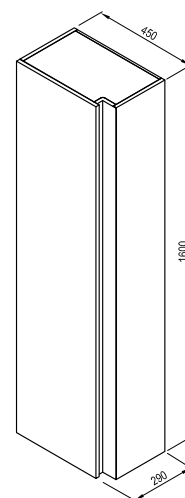

Barevné provedení*:

* Skříňky jsou v celkovém bílém lesklém provedení nebo v barvě tmavého ořechu, doplněné vždy bílým dekorativním pruhem.

Korpus:	Lamino Tmavý ořech	Bílá lak
Dviřka:	Lamino Tmavý ořech	Bílá lak

SB 10°

450 x 290 x 1600 mm

Vysoká skříňka se třemi poličkami.

Obj.č.	NÁBYTEK	Hmotnost (kg)	Rozměry (mm)	Cena
X000000751	SB 10° 450 bílá	29,0	450x290x1600	9 190
X000000753	SB 10° 450 tmavý ořech			9 190

Rozměry nábytku jsou uvedeny: šířka x hloubka x výška. Hmotnost výrobku je brutto, tj. včetně obalu. Výrobky jsou standardně dodávány do 14 dnů. Ceny jsou uvedeny v Kč včetně DPH.