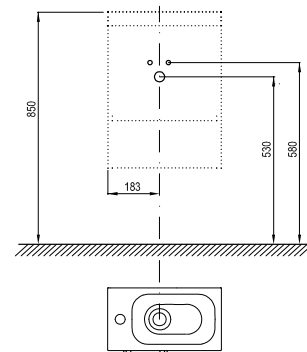

Obj.č.	NÁBYTEK	Hmotnost (kg)	Rozměry (mm)	Cena
X00000538	SD 400 Chrome korpus skříňky pod umyvadlo bílý	6,0	400x220x470	2 790
X00000965	SD 400 Chrome korpus skříňky pod Umyvadlo cappuccino			2 690
X00000540	SD 400 dvířka Chrome L bílá	3,0		740
X00000541	SD 400 dvířka Chrome P bílá			740

Nábytek Chrome nabízí vše, co od koupelnových skříněk očekáváte. Velkorysý prostor pro ukládání, styl, který neomrzí ani po letech a trvanlivost, na kterou se můžete spolehnout.

Rozměry nábytku jsou uvedeny: šířka x hloubka x výška. Hmotnost výrobku je brutto, tj. včetně obalu. Výrobky jsou standardně dodávány do 14 dnů. Ceny jsou uvedeny v Kč včetně DPH.