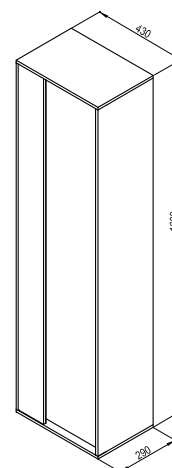

Korpus:	Bílá lak	Bílá lak	Bílá lak
Dvířka:	Dýha ořech	Dýha dub	Bílá lak

SB Step

430 x 290 x 1600 mm

Vysoká skříňka se skleněnými poličkami.

Vnitřní barva korpusu šedá, vnější korpus bílý lak. Dvířka bílý lak, dýha dub/ořech. Panty s tlumičem dovření.

bílá

Obj.č.	NÁBYTEK	Hmotnost (kg)	Rozměry (mm)	Cena
X000001420	SB Step 430 bílá/ořech			18 990
X000001419	SB Step 430 bílá/dub	32,4	430x290x1600	18 990
X000001430	SB Step 430 bílá/bílá			16 990