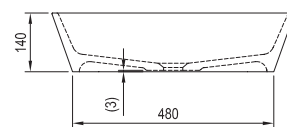

5

5 LET ZÁRUKA

Umyvadlo Solo - lity mramor

580 x 400 x 140 mm

Subtilní linie a velkorysý prostor, inovativní kombinace klasických tvarů.

Umyvadlo je nutno kombinovat s pevnou umyvadlovou piletou.

Obj.č.	UMYVADLA	Hmotnost (kg)	Rozměry (mm)	Cena
XJX01358000	Umyvadlo SOLO 580 bílé bez přeřadu	13,8	580x400x140	6 890

Obj.č.	PŘÍSLUŠENSTVÍ	Cena
X01439	Umyvadlová pileta pevná chrom	480
X01695	Umyvadlová pileta pevná keramická	990
X01762	Umyvadlová pileta pevná černá	1 290
X01371	Umyvadlový sifon chrom	2 090
X01747	Umyvadlový sifon černý	2 390
X01612	Umyvadlový sifon nábytkový	370

Viz str. 345.