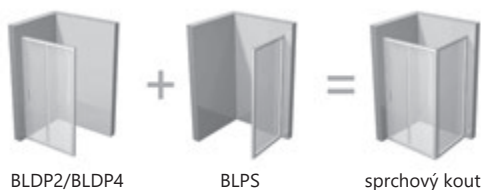

TICHÝ CHOD
Tichý chod sprchového koutu

Obj.č.	Typ + Výplň (sklo)	Rozměry (mm)	Cena
9BH40100Z1	BLPS-80 bílá+transparent	770-790	5 190
9BH40100ZG	BLPS-80 bílá+grape		5 590
9BH40C00Z1	BLPS-80 lesk+transparent		5 190
9BH40C00ZG	BLPS-80 lesk+grape		5 590
9BH40U00Z1	BLPS-80 satín+transparent		5 390
9BH40U00ZG	BLPS-80 satín+grape		5 990
9BH70100Z1	BLPS-90 bílá+transparent	870-890	5 490
9BH70100ZG	BLPS-90 bílá+grape		6 090
9BH70C00Z1	BLPS-90 lesk+transparent		5 490
9BH70C00ZG	BLPS-90 lesk+grape		6 090
9BH70U00Z1	BLPS-90 satín+transparent		5 690
9BH70U00ZG	BLPS-90 satín+grape		6 290
9BHA0100Z1	BLPS-100 bílá+transparent	970-990	5 890
9BHA0100ZG	BLPS-100 bílá+grape		6 490
9BHA0C00Z1	BLPS-100 lesk+transparent		5 890
9BHA0C00ZG	BLPS-100 lesk+grape		6 490
9BHA0U00Z1	BLPS-100 satín+transparent		6 090
9BHA0U00ZG	BLPS-100 satín+grape		6 690

Výška výrobku 1900 mm.

V provedení

NASTAVOVACÍ
PROFIL

6 mm
TLOUŠŤKA
SKLA

180°
L/P
VARIANTA

Doporučené vaničky: Perseus, Perseus Pro, Perseus Pro Flat, Perseus Pro Chrome, Gigant, Gigant Pro, Gigant Pro Flat, Gigant Pro Chrome.

Možnosti použití: Spojením pevné stěny BLPS a zvoleného typu sprchových dveří BLDP2 nebo BLDP4 získáte sprchový kout čtvercového nebo obdélníkového tvaru různých velikostí.

Pro kompletaci sprchového koutu je nutno objednat vždy alespoň 2 položky výrobku, tím vznikne celková cena sprchového koutu.

Detaily provedení rámu a výplní viz str. 28. Další možnosti provedení v Konfiguratoru řešení na míru na <http://atypy.ravak.cz>

Výrobky jsou standardně dodávány do 14 dnů. Ceny jsou uvedeny v Kč včetně DPH.

Pozor: Před montáží sprchového koutu věnujte pozornost technickým dokumentům. Číslice uvedená v názvu výrobku neznámá jeho přesný rozměr. Více na www.ravak.cz.

Při montáži sprchového koutu přímo na podlahu (bez sprchové vaničky) vycházejte z dokumentu pod názvem Stavební připravenost umístěném v sekci Sprchové kouty na míru na www.ravak.cz.