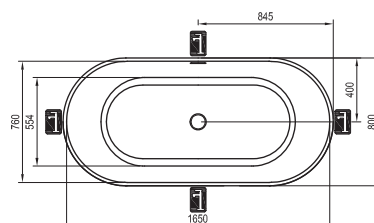

Freedom O

169 x 80