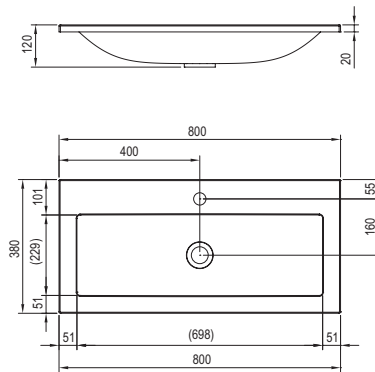

5

5 LET ZÁRUKA

IMPREGNACE PROTI VLHKOSTI

Umyvadlo Clear - lity mramor

800 / 1000 x 380 mm

Umyvadlo nelze samostatně instalovat na zeď. Instalace je možná pouze se skříňkou shodného rozměru.

Umyvadlo je nutno kombinovat s pevnou umyvadlovou piletou.

Clear 800