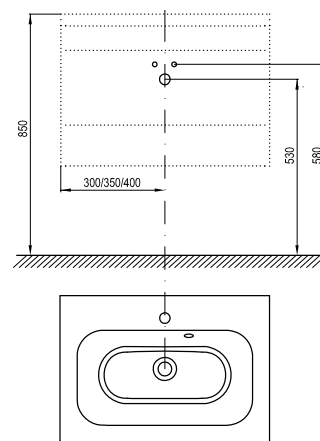

SD Chrome II

600 / 700 / 800 x 490 x 500 mm
Skříňky v několika velikostech a se dvěma zásuvkami. Inovované elegantně štíhlé madlo umožňuje pohodlné otevírání a zjemňuje celkový dojem z nábytku Chrome.

Skříňky jsou určeny pod umyvadla Chrome 600 / 700 / 800.

bílá

Obj.č.	NÁBYTEK	Hmotnost (kg)	Rozměry (mm)	Cena
X000000918	SD 600 Chrome II bílá/bílá	23,0	600x490x500	10 490
X000000919	SD 600 Chrome II cappuccino/bílá			10 490
X000000920	SD 700 Chrome II bílá/bílá	25,5	700x490x500	10 890
X000000921	SD 700 Chrome II cappuccino/bílá			10 890
X000000922	SD 800 Chrome II bílá/bílá	27,5	800x490x500	11 490
X000000923	SD 800 Chrome II cappuccino/bílá			11 490

SD Chrome 1200

1200 x 490 x 470 mm
Skříňka se dvěma vysokými zásuvkami je opatřena novým madlem v elegantně štíhlém designu. Dvojumyvadlo s prostornými zásuvkami představuje praktické i vysoce estetické řešení pro velkou domácnost.

Skříňka je určena pod dvojumyvadlo Chrome 1200.