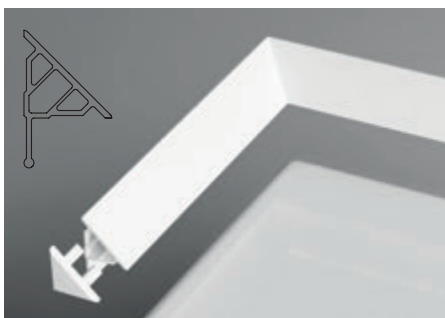

Krycí lišta 10

- zatěsní spáru do 10 mm
- lze ji doplnit koncovkou
- roh vytvoříme zaříznutím na 45°