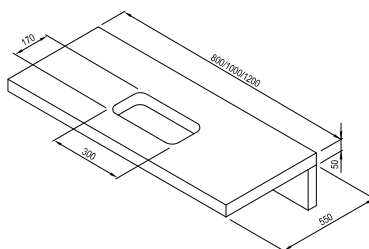

5

5 LET ZÁRUKA

IMPREGNACE PROTI VLHKOSTI

Deska:

Bílá lak

Dýha ořech

Dýha dub

Deska ve tvaru L

800 / 1000 / 1200 x 550 x 50 mm

Tvarově výjimečná deska především pod umyvadla na desku Moon, Formy, Solo a keramická umyvadla Ceramic, Ceramic Slim, Uni a Uni Slim. Upevnění na zeď pomocí speciálních skrytých konzolí, které jsou součástí balení. Předvrtaný otvor pro středové umístění umyvadla na desku, hloubková impregnace pro maximální odolnost do vlhkého prostředí. Povrchová úprava v bílém laku či dva druhy dýhy (dub, ořech).

bílá