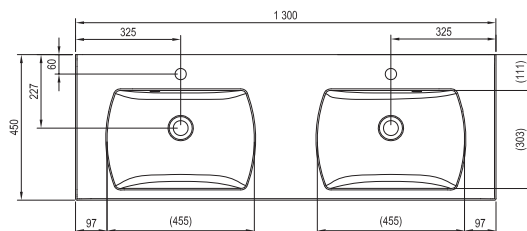

Obj.č.	UMYVADLA	Hmotnost (kg)	Rozměry (mm)	Cena
XJX01113000	Dvojumyvadlo Classic II 1300 bílé s otvory	36,3	1300x450x174	10 890