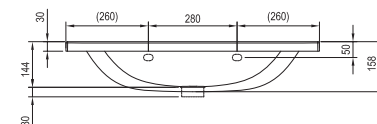

Classic II 800

Obj.č.	UMYVADLA	Hmotnost (kg)	Rozměry (mm)	Cena
XJX01180000	Umyvadlo Classic II 800 bílé s otvory	22,7	800x450x174	6 690

Dvojumyvadlo Classic II - litý mramor

1300 x 450 mm

Dvojumyvadlo s mnoha odkládacími plochami pro komfortní mytí.

Lze kombinovat se skříňkou pod dvojumyvadlo SD Classic II 1300.