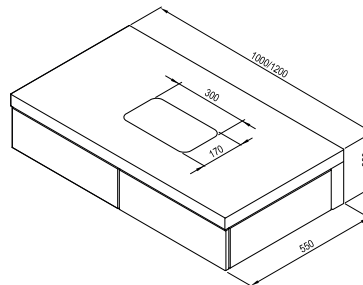

bílá

Obj.č.	NÁBYTEK	Hmotnost (kg)	Rozměry (mm)	Cena
X000001030	SD Formy 1000 bílá			16 990
X000001033	SD Formy 1000 dub	46,0	1000x550x220	19 990
X000001036	SD Formy 1000 ořech			19 990
X000001031	SD Formy 1200 bílá			18 990
X000001034	SD Formy 1200 dub	56,0	1200x550x220	21 990
X000001037	SD Formy 1200 ořech			21 990

Rozměry nábytku jsou uvedeny: šířka x hloubka x výška. Hmotnost výrobku je brutto, tj. včetně obalu. Výrobky jsou standardně dodávány do 14 dnů. Ceny jsou uvedeny v Kč včetně DPH.