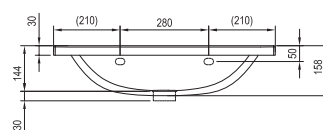

Classic II 700

Obj.č.	UMYVADLA	Hmotnost (kg)	Rozměry (mm)	Cena
XJX01160003	Umyvadlo Classic II 600 bílé s otvory	17,6	600x450x174	5 490
XJX01170000	Umyvadlo Classic II 700 bílé s otvory	19,8	700x450x174	6 190

Umyvadlo Classic II - litý mramor

800 x 450 mm

Lze kombinovat se skříňkami pod umyvadlo SD Classic II 800 a zrcadlovou skříňkou Classic II 800.