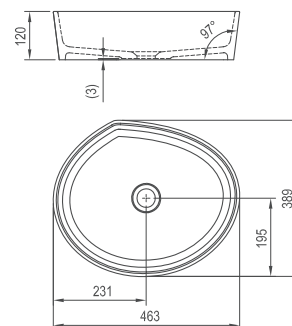

Obj.č.	UMYVADLA	Hmotnost (kg)	Rozměry (mm)	Cena
XJN01300004	Umyvadlo MOON 3 bílé bez přepadu	8,0	463x389x120	5 390

Obj.č.	PŘÍSLUŠENSTVÍ	Cena
X01439	Umyvadlová piletka pevná chrom	480
X01695	Umyvadlová piletka pevná keramická	990
X01762	Umyvadlová piletka pevná černá	1 290
X01371	Umyvadlový sifon chrom	2 090
X01747	Umyvadlový sifon černý	2 390
X01612	Umyvadlový sifon nábytkový	370

Viz str. 345.