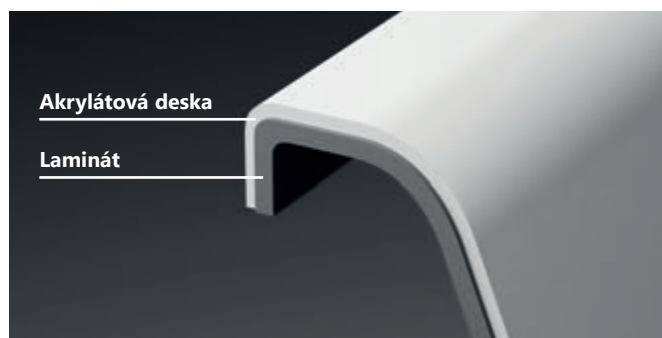

Proč není vana jako vana? Protože se liší jejich kvalita.

Akrylátová deska (PMMA)
Nešetříme na materiálu, vyrábíme z nejkvalitnějšího akrylátu Lucite.

Akrylátový výlisek
Využíváme technologii bodového nahřívání pro zaručení optimální tloušťky stěny vany v každém místě.

Vyztužení výlisku
Zpevnění výlisku pryskyřicí s přídavkem skelného vlákna.

Hotová vana
Hotová vana nejvyšší možné kvality na trhu.

Proč záleží na použitém materiálu?

Podle způsobu výroby akrylátových desek, dnes nejběžnějšího materiálu pro výrobu výlisku van, rozlišujeme dva druhy akrylátu - extrudovaný a litý. Ačkoli se jedná o chemicky stejné materiály (polymethylmetakrylát – PMMA), jejich rozdílný způsob výroby zapříčiňuje zásadní rozdíly v jejich užitných vlastnostech.

Extrudovaný akrylát se vyrábí tažením, takže jeho vlastnosti jsou zachovány pouze v jednom směru. Někdy se používá dokonce ještě slabší vrstva extrudovaného akrylátu spojená s plastovou deskou ABS. Vany vyrobené z tohoto materiálu vykazují nejhorší kvalitativní vlastnosti a po zabudování do koupelny mohou časem praskat.

Litý akrylát se lije do připravených forem a deska si tak zachovává své fyzikální vlastnosti ve všech směrech. Litý akrylát je tedy výrazně kvalitnější a poskytuje lepší záruku, že si výrobek dlouhodobě uchová požadovaný tvar, nezkriví se, ani nepopraská. I proto je litý akrylát dražší než extrudovaný.

Právě z těchto důvodů je litý akrylát jasnou volbou pro značku RAVAK, a proto na vany můžeme poskytovat až doživotní záruku (více na ravak.cz).

Kvalita výrobků RAVAK

Vyztužení

Nejběžněji používané vyztužení polyesterovou pryskyřicí plněnou skelným vláknem.