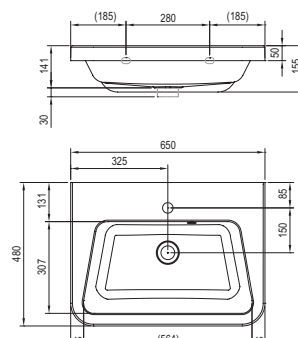

10° 650

Obj.č.	UMYVADLA	Hmotnost (kg)	Rozměry (mm)	Cena
XJI01155000	Umyvadlo 10° 550 bílé s otvory	15,7	550x450	5 390
XJI01165000	Umyvadlo 10° 650 bílé s otvory	20,0	650x480	5 990

Umyvadlo 10° rohové - litý mramor

550 / 650 x 485 / 535 mm - L/P

Mírné pootočení o 10° do prostoru, poskytuje u rohového umyvadla mnohem větší uživatelský komfort. Není třeba tísnit se u zdi, paže se mohou při mytí volně pohybovat.

Lze kombinovat se skříňkou pod umyvadlo SD 10° rohová.