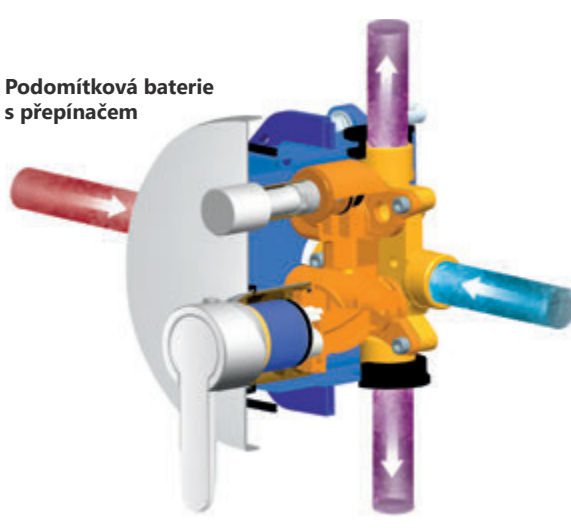

Podomítková baterie s přepínačem

Oba dva vývody musí být napojené na potrubí. Při montáži k vaně musí být výtok do vany na spodním vývodu a ruční sprcha musí být napojena na horní vývod. Při instalaci do sprchového koutu musí být ruční sprcha na spodním vývodu a hlavová sprcha napojená na horní vývod.

Ceny jsou uvedeny v Kč včetně DPH.
Výrobky jsou standardně dodávány do 14 dnů.

► Nově prodloužená záruka 10 let na R - Box.