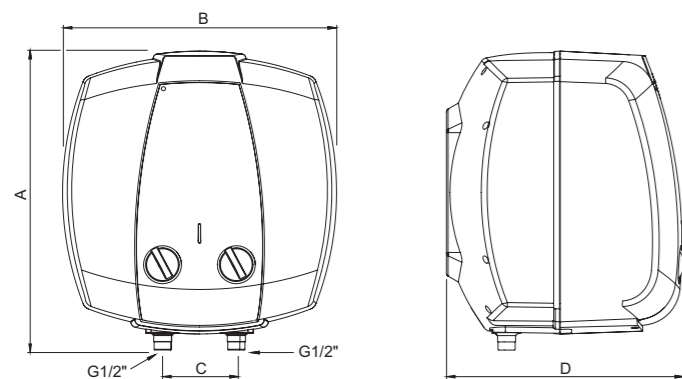

Součástí dodávky je pojistný ventil (8 barů). Připojky vody 1/2". Max. provozní tlak 8 barů; Možnost nastavení teploty TV do 70 °C.
¹⁾ V – svislá montáž, R – svislá i vodorovná montáž. ²⁾ T – připojení na horní straně, B – připojení na spodní straně.

Rozměrová schémata a připojení Tronic 2000T mini

Produkt	A	B	C	D
Tronic 2000T 10	406 mm	372 mm	100 mm	257 mm
Tronic 2000T 15	406 mm	372 mm	100 mm	324 mm