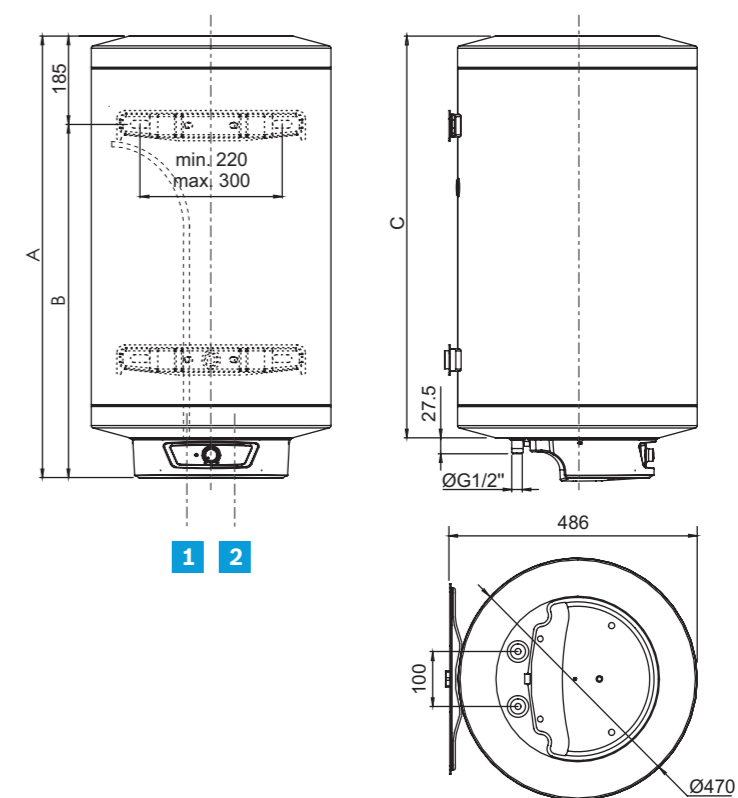

Rozměrová schémata a připojení Tronic 2000T mini

Produkt	A	B	C	D
Tronic 2000T 10	406 mm	372 mm	100 mm	257 mm
Tronic 2000T 15	406 mm	372 mm	100 mm	324 mm

Způsob instalace

- 1 Vstup studené vody
- 2 Výstup teplé vody

Rozměrová schémata a připojení Tronic 6000/8000T

Svislá montáž (připojení zespodu)

- 1 Výstup teplé vody s odběrovou trubicou (výstup vlevo)
- 2 Vstup studené vody (výstup vpravo)

Vodorovná montáž (připojení pouze zleva)

- 1 Výstup teplé vody s odběrovou trubicou (horní část vlevo)
- 2 Vstup studené vody (spodní část vlevo)

Produkt	A	B	C	D
Tronic 035	485 mm	300 mm	405 mm	-
Tronic 050	585 mm	400 mm	505 mm	180 mm
Tronic 080	810 mm	625 mm	730 mm	407 mm
Tronic 100	960 mm	775 mm	880 mm	552 mm
Tronic 120	1110 mm	925 mm	1030 mm	-
Tronic 150	1329 mm	1144 mm	1250 mm	-