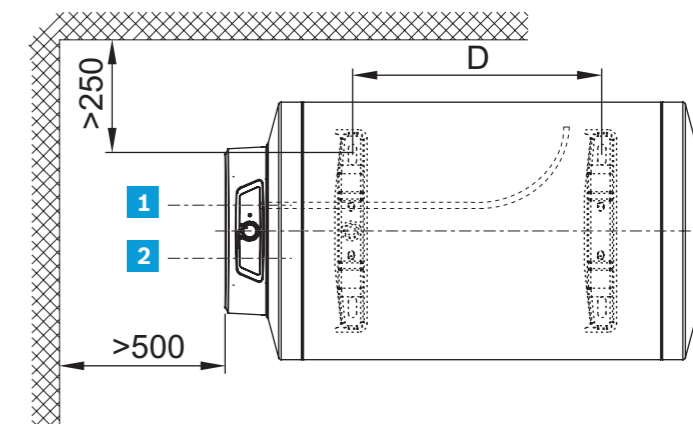

Rozměrová schémata a připojení Tronic 2000T mini

Produkt	A	B	C	D
Tronic 2000T 10	406 mm	372 mm	100 mm	257 mm
Tronic 2000T 15	406 mm	372 mm	100 mm	324 mm

Způsob instalace

- 1 Vstup studené vody
- 2 Výstup teplé vody

Rozměrová schémata a připojení Tronic 6000/8000T

Svislá montáž (připojení zespodu)

- 1 Výstup teplé vody s odběrovou trubicou (výstup vlevo)
- 2 Vstup studené vody (výstup vpravo)

Vodorovná montáž (připojení pouze zleva)

- 1 Výstup teplé vody s odběrovou trubicou (horní část vlevo)
- 2 Vstup studené vody (spodní část vlevo)

Produkt	A	B	C	D
Tronic 035	485 mm	300 mm	405 mm	-
Tronic 050	585 mm	400 mm	505 mm	180 mm
Tronic 080	810 mm	625 mm	730 mm	407 mm
Tronic 100	960 mm	775 mm	880 mm	552 mm
Tronic 120	1110 mm	925 mm	1030 mm	-
Tronic 150	1329 mm	1144 mm	1250 mm	-