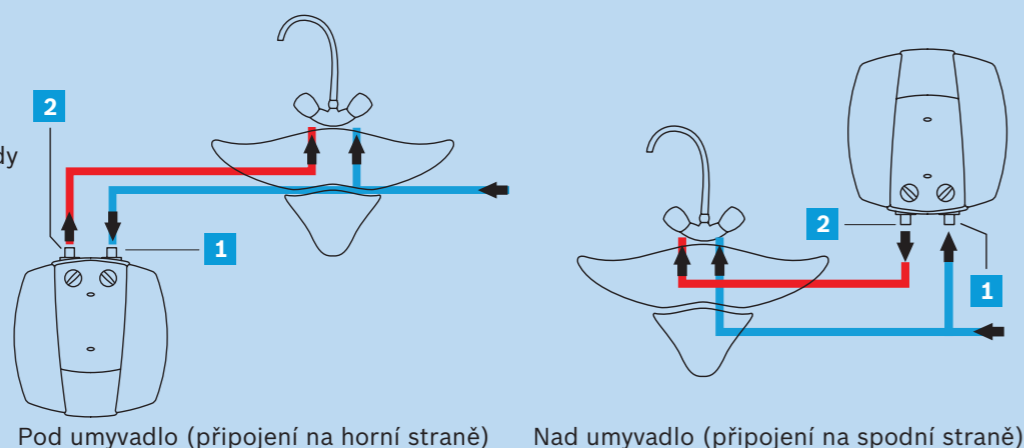

Součástí dodávky je pojistný ventil (8 barů). Připojky vody 1/2". Max. provozní tlak 8 barů; Možnost nastavení teploty TV do 70 °C.
¹⁾ V – svislá montáž, R – svislá i vodorovná montáž. ²⁾ T – připojení na horní straně, B – připojení na spodní straně.

Rozměrová schémata a připojení Tronic 2000T mini

Produkt	A	B	C	D
Tronic 2000T 10	406 mm	372 mm	100 mm	257 mm
Tronic 2000T 15	406 mm	372 mm	100 mm	324 mm

Způsob instalace

- 1 Vstup studené vody
- 2 Výstup teplé vody

Rozměrová schémata a připojení Tronic 6000/8000T

Svislá montáž (připojení zespodu)

- 1 Výstup teplé vody s odběrovou trubicou (výstup vlevo)
- 2 Vstup studené vody (výstup vpravo)

Vodorovná montáž (připojení pouze zleva)