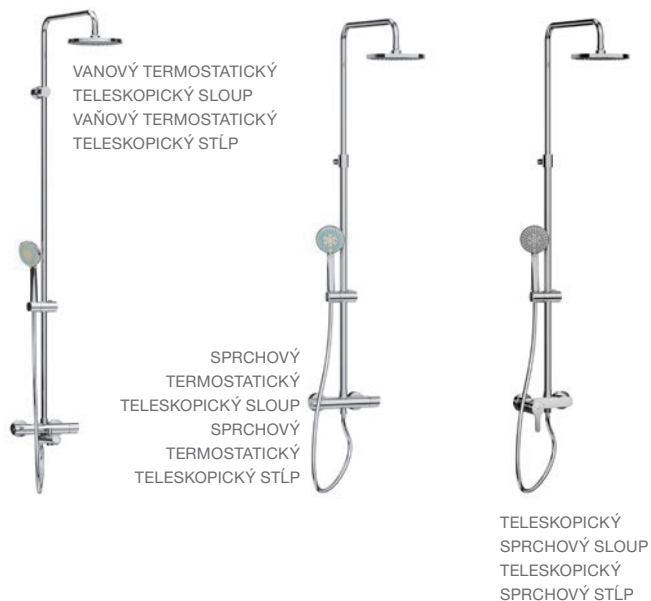

SPRCHOVÁ BATERIE
SPRCHOVÁ BATÉRIA

UMYVADLOVÁ
NÁSTĚNNÁ BATERIE
(ramínko 150, 210 a 300 mm)
UMÝVADLOVÁ NÁSTĚNNÁ BATÉRIA
(ramienko 150, 210 a 300 mm)

JÁDROVÁ BATERIE
JADROVÁ BATÉRIA

DŘEZOVÁ BATERIE
s otočným ramínekem
DREZOVÁ BATÉRIA
s otočným ramienkom

Kompletní sortiment baterií Jika najdete na www.jika.cz

Kompletný sortiment batérií Jika nájdete na www.jika.sk

CUBITO

CUBITO-N

MIO

MIO-N

LYRA PLUS

RIO

Sprchové příslušenství jednotlivých sérií je kompatibilní, je možné ho libovolně kombinovat.
Sprchové příslušenstvo jednotlivých sérií je kompatibilné, je možné ho ľubovoľne kombinovať.

Doporučené kombinace