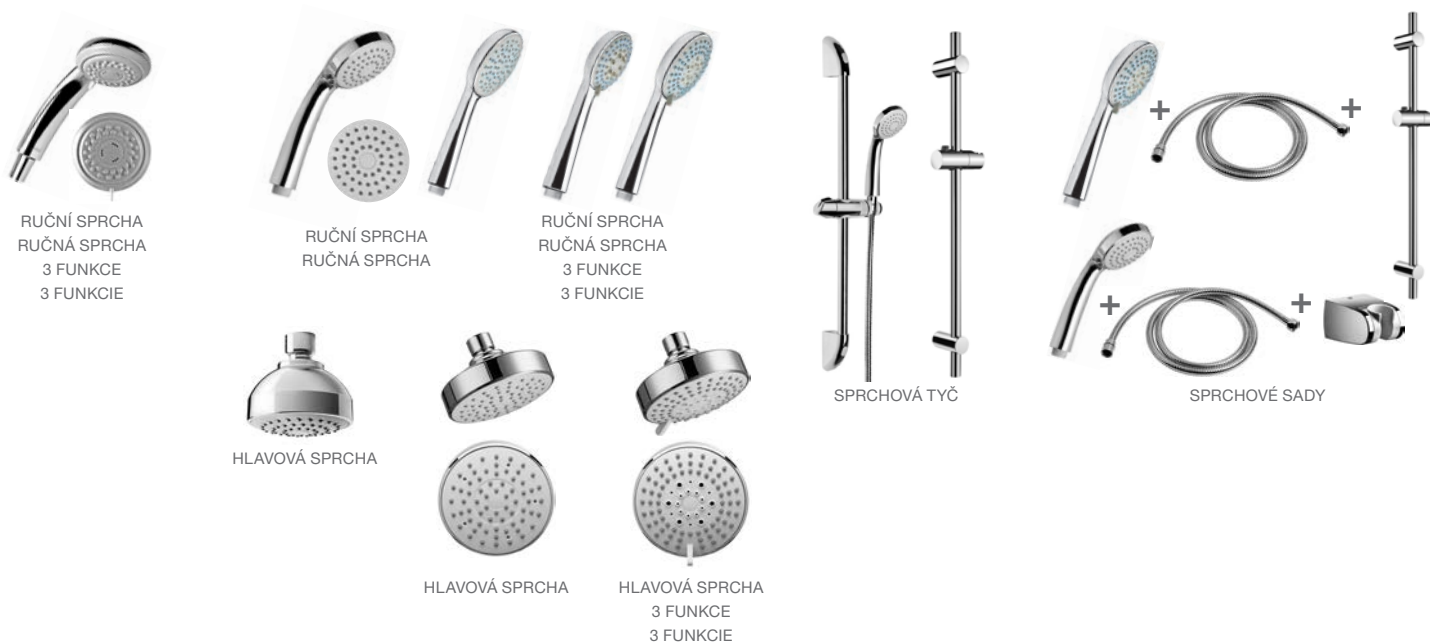

SPRCHOVÁ BATERIE
SPRCHOVÁ BATÉRIA

UMYVADLOVÁ
NÁSTĚNNÁ BATERIE
(ramínko 150, 210 a 300 mm)
UMÝVADLOVÁ NÁSTĚNNÁ BATÉRIA
(ramienko 150, 210 a 300 mm)

JÁDROVÁ BATERIE
JADROVÁ BATÉRIA

DŘEZOVÁ BATERIE
s otočným ramínekem
DREZOVÁ BATÉRIA
s otočným ramienkom

Kompletní sortiment baterií Jika najdete na www.jika.cz

Kompletný sortiment batérií Jika nájdete na www.jika.sk

CUBITO

CUBITO-N

MIO

MIO-N

LYRA PLUS

RIO

Sprchové příslušenství jednotlivých sérií je kompatibilní, je možné ho libovolně kombinovat.
Sprchové příslušenstvo jednotlivých sérií je kompatibilné, je možné ho ľubovoľne kombinovať.

Doporučené kombinace