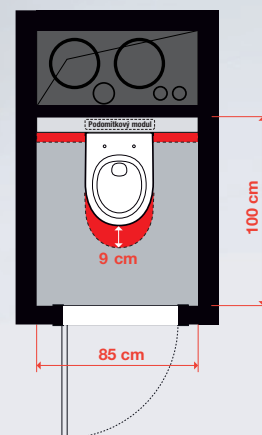

celková hloubka klozetu  
celková hĺbka klozetu  
49 cm

Tichý chod  
13 db / 3 bar

Tichý chod  
13 db / 3 bar

Rychlé napouštění  
9 l / min při 3 bar

Rýchle napúšťanie  
9 l / min pri 3 bar

Snadná instalace a údržba

Lahká inštalácia a údržba

Kompaktní podomítkové moduly JIKA mají montážní hloubku pouhých 8 cm a spolu se závěsným klozetem Tigo můžete ušpřit na toaletě až 15 % prostoru.

Kompaktné podomietkové moduly JIKA majú montážnu hĺbku iba 8 cm a spolu so závesným klozetom Tigo môžete ušpřit na toalete až 15 % priestoru.

závesný klozet 49 cm a podomítkový modul 8 cm  
závesný klozet 49 cm a podomietkový modul 8 cm

závesný klozet 53 cm a podomítkový modul 13 cm  
závesný klozet 53 cm a podomietkový modul 13 cm