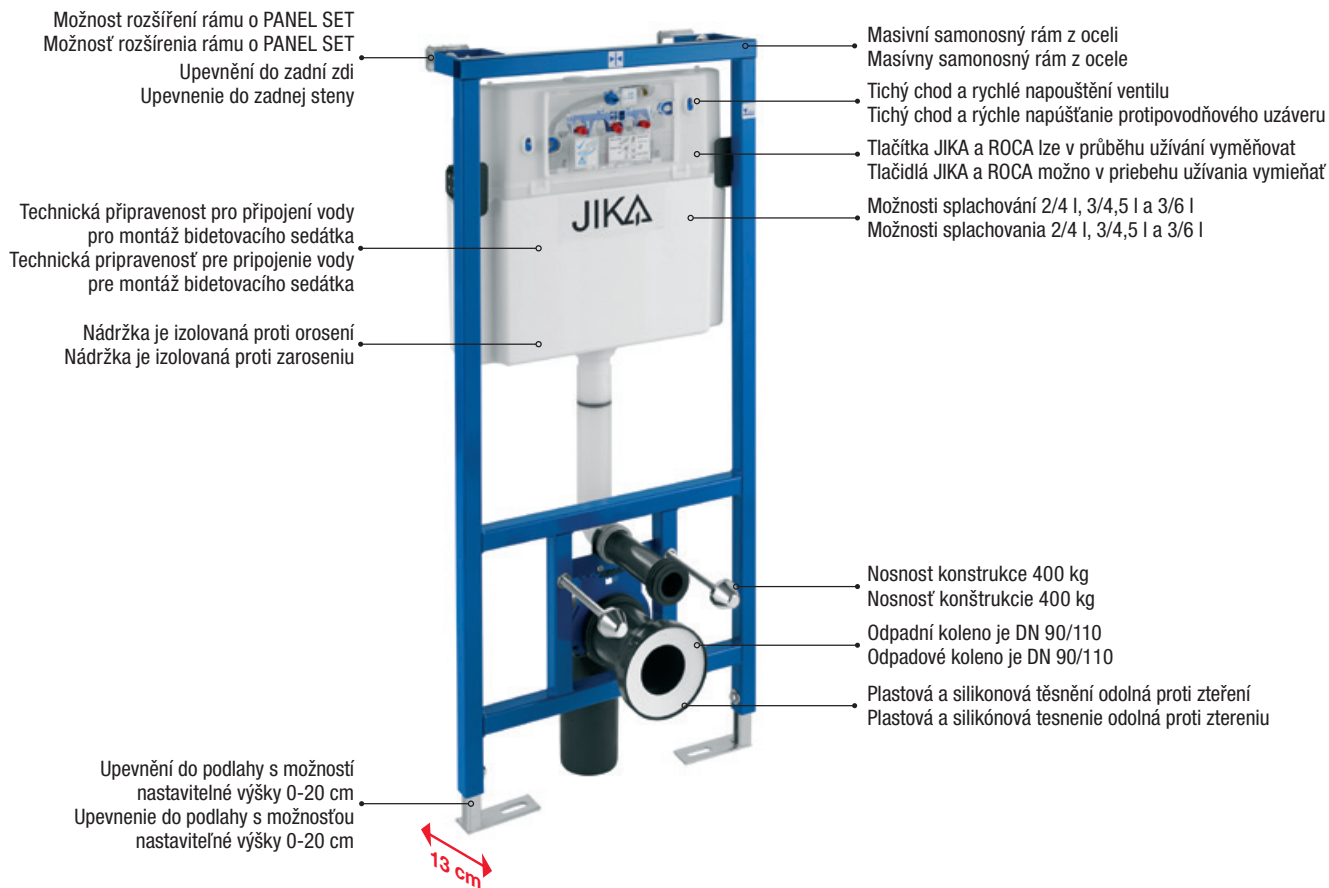

Podomítkové moduly s montážní hloubkou **od 13 cm**

Podomietkové moduly s montážnou hĺbkou **od 13 cm**

WC SYSTEM
8.9565.2.000.000.1

pro závěsné klozety/pre závěsné klozety
pro lehké přičky, pro suchou montáž / pre ľahké priečky, pre suchú montáž

WELL Home Water Efficiency Label	
JIKA Modul 895650/1/2 WS10582-20130927	
	A***
6,0 l 5,0 / 4,0 l	**
	**

WELL Home Water Efficiency Label	
Manufacturer: JIKA Product category: WC flush system Type: Flushing cistern Model: Modul 895650/1/2 Registration number: WS10582-20130927	
	A***
Water Efficiency Criteria Flush volume 6,0 l	**
Flush volume 5,0 / 4,0 l	***
With flush stop function	*
Dual flushing	***