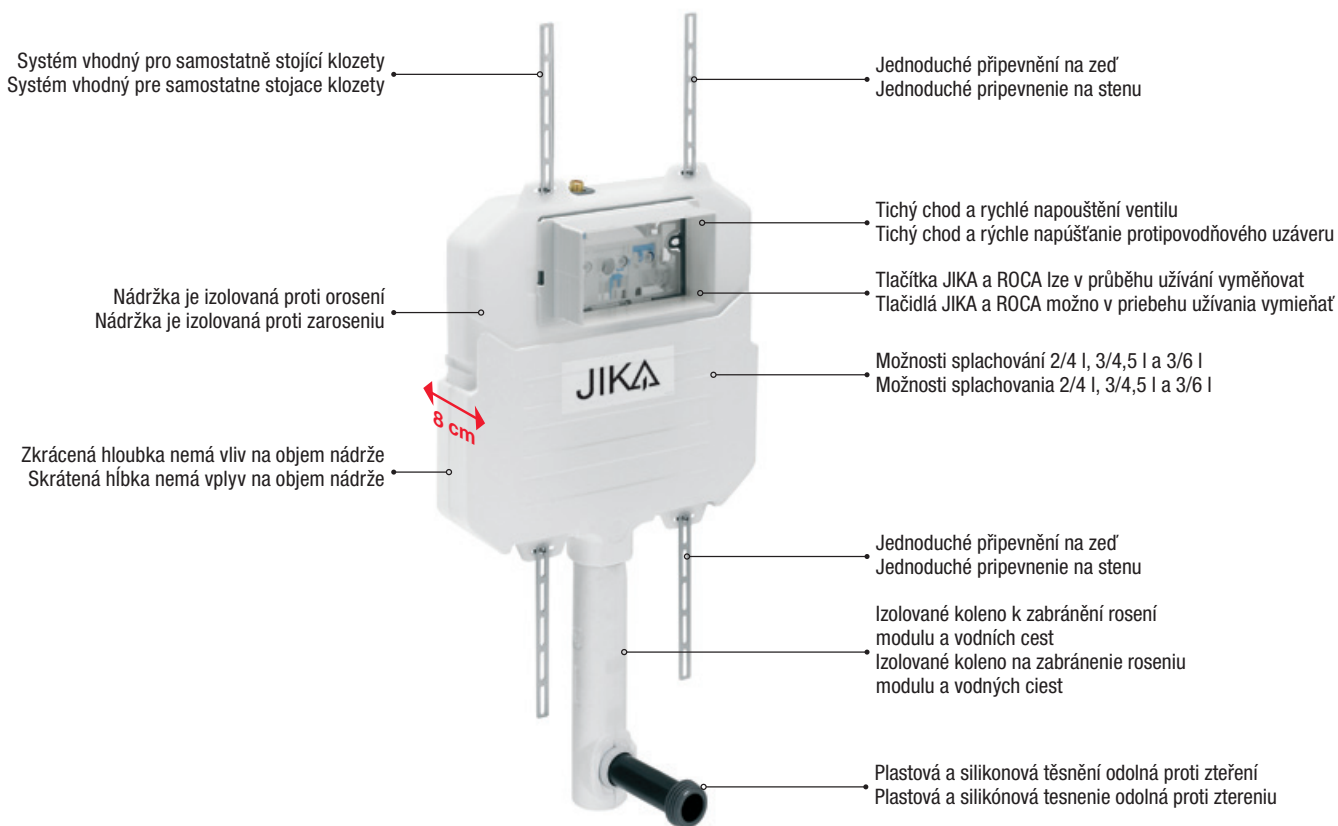

Podomítkové moduly s montážní hloubkou **od 8 cm**

Podomietkové moduly s montážnou hĺbkou **od 8 cm**

BASIC TANK SYSTEM COMPACT

8.9465.0.000.000.1

pro pro samostatně stojící klozety / pre samostatne stojace klozety
vhodný pro obezdění / vhodný pre obmurovanie