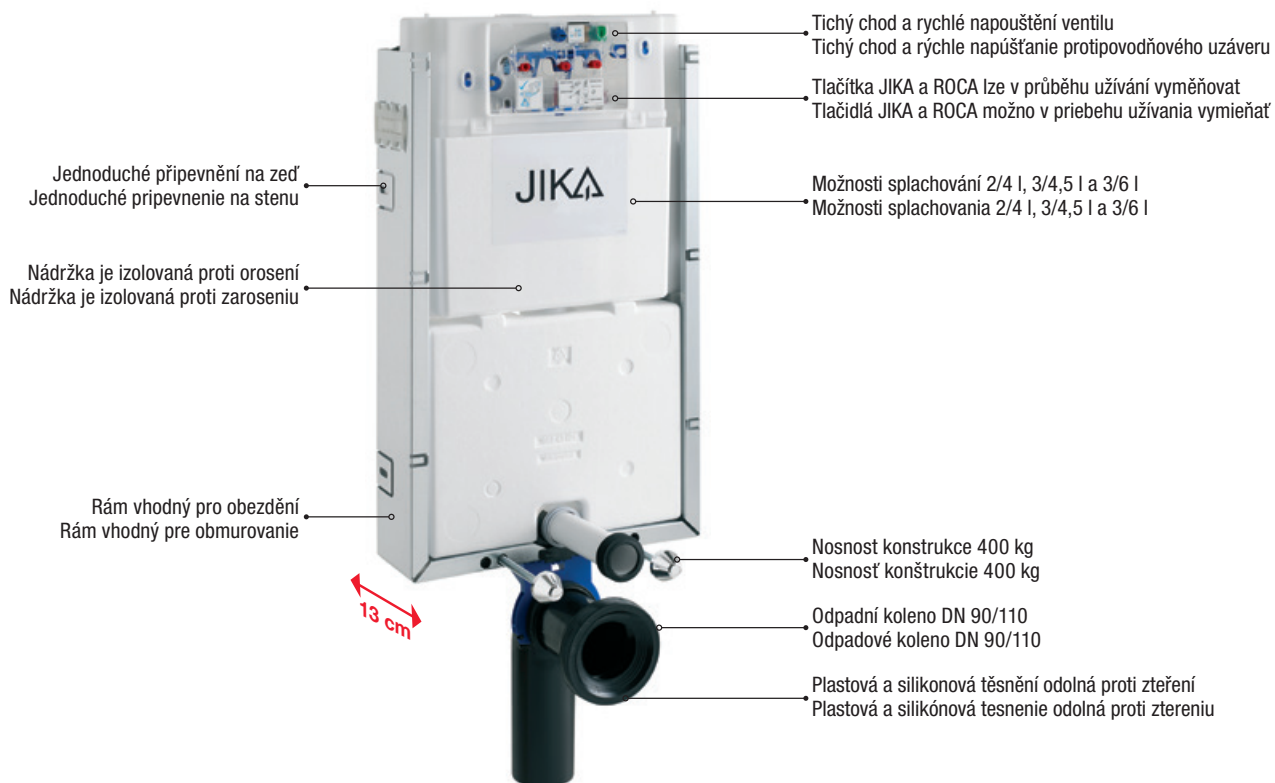

BASIC WC SYSTEM pro závěsné klozety / pre závesné klozety
s nutností obezdění / s nutnosťou obmurovania

8.9565.1.000.000.1