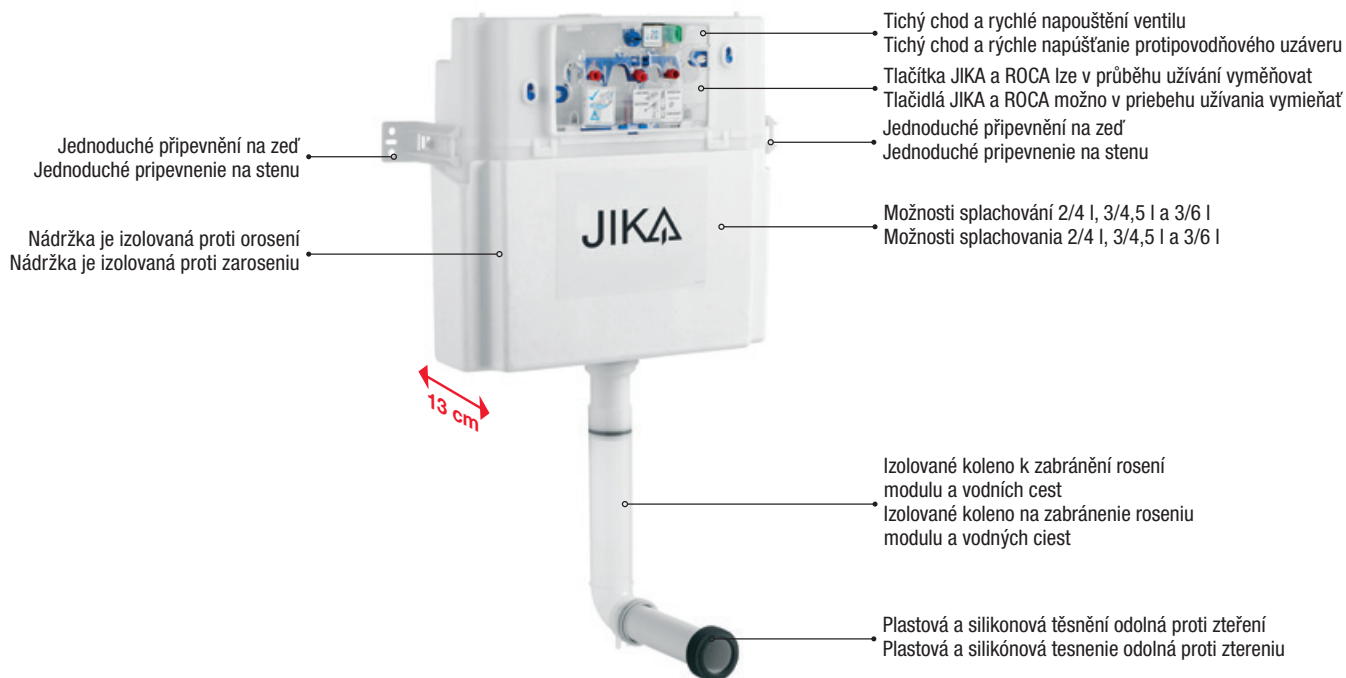

Podomítkové moduly s montážní hloubkou **od 13 cm**

Podomietkové moduly s montážnou hĺbkou **od 13 cm**

BASIC TANK SYSTEM pro samostatně stojící klozety / pre samostatne stojace klozety
s nutností obezdění / s nutnosťou obmurovania

8.9565.0.000.000.1