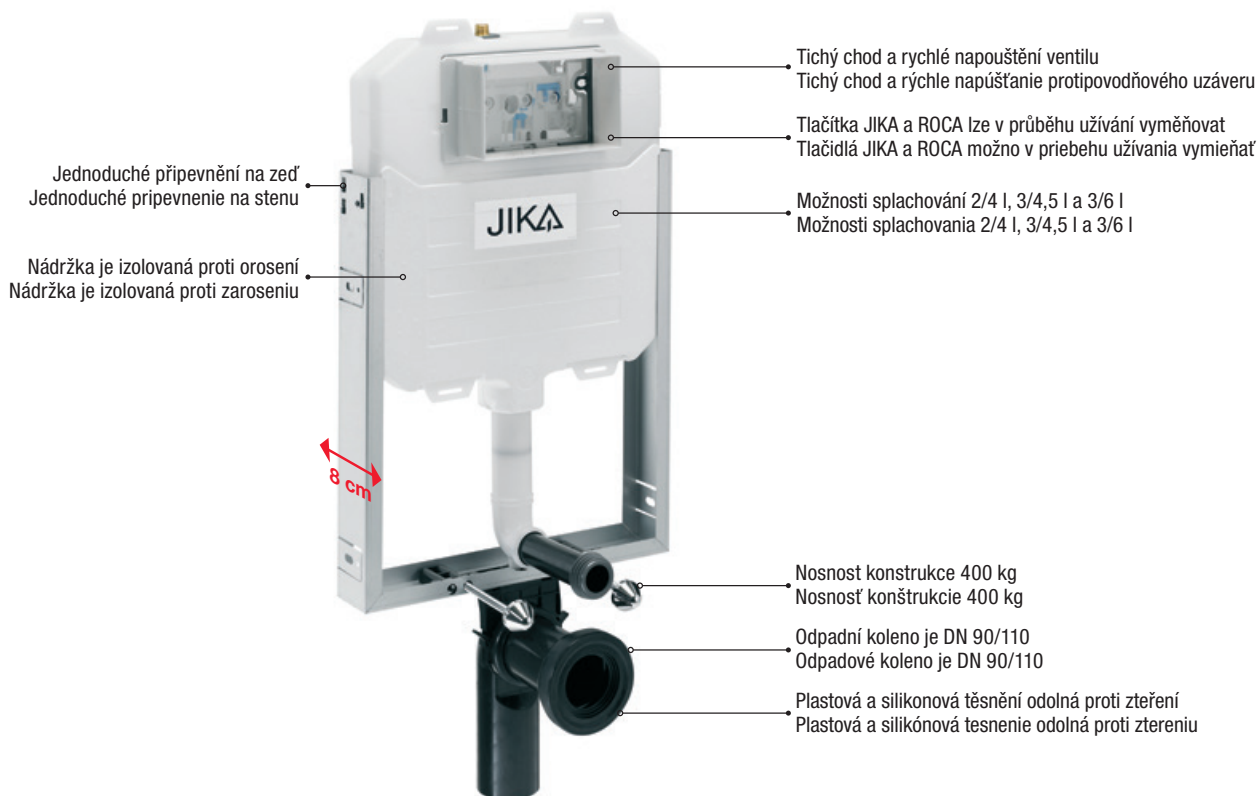

WC BASIC SYSTEM COMPACT

8.9465.1.000.000.1

pro závěsné klozety/pre závěsné klozety
vhodný pro obezdění / vhodný pre obmurovanie