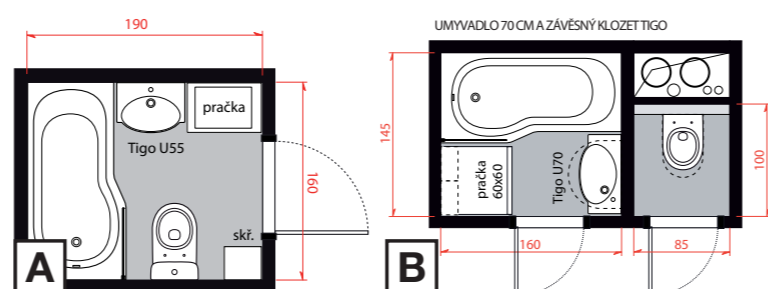

JIKA

Czech Bathrooms since 1878

PŘEHLED SORTIMENTU | PREHLAD SORTIMENTU

KERAMIKA ■ OBKLADY A DLAŽBY ■ NÁBYTEK ■ BATERIE ■ VANY A SPRCHOVÉ KOUTY
KERAMIKA ■ OBKLADY A DLAŽBY ■ NÁBYTOK ■ BATÉRIE ■ VANE A SPRCHOVÉ KÚTY

CUBITO

NEKONEČNÉ MOŽNOSTI

Koupelnová série Cubito vás překvapí nepřebernými možnostmi kombinací různých typů skříněk a jejich povrchových úprav. Čisté tvary keramiky, nábytku i každého z doplňků vycházejí z přímočaré geometrie současných trendů.

PURE

NEKONEČNÉ MOŽNOSTI

Kúpeľňová séria Cubito vás prekvapí neprebernými možnosťami kombinácií rôznych typov skriniek a ich povrchových úprav. Čisté tvary keramiky, nábytku i každého z doplnkov vychádzajú z priamočiarej geometrie súčasných trendov.

PRO MALÉ I VELKÉ KOUPELNY

Ať řešíte malou panelákovou koupelnu nebo máte k dispozici velkorysý prostor, koupelnová série Tigo vás stoprocentně uspokojí.

PRE MALÉ I VEĽKÉ KÚPEĽNE

Či riešite malú panelákovú kúpeľňu alebo máte k dispozícii veľkorysý priestor, kúpeľňová séria Tigo vás stopercentne uspokojí.

TIGO

LYRA plus

Nové stojící klozety a bidety překvapí nejen svými čistými tvary, ale i snadnou údržbou.

Nové stojace klozety a bidety prekvapia nielen svojimi čistými tvarmi, ale i ľahkou údržbou.

NOVÁ LYRA ROZEZNÍ KAŽDOU KOUPELNU

Lyra je velice populární, v Čechách i na Slovensku králuje mezi koupelnami už více než třicet let. Několikrát byla redesignovaná, nyní oblečená do lakovaného bílého nábytku lahodí oku a svou cenou potěší i vaši peněženku.

NOVÁ LYRA ROZOZNIE KAŽDÚ KÚPEĽŇU

Lyra je veľmi populárna, v Čechách i na Slovensku kráľuje medzi kúpeľňami už viac ako tridsať rokov. Niekoľkokrát bola redesignovaná, teraz oblečená do lakovaného bieloého nábytku lahodí oku a svojou cenou poteší aj vašu peňaženku.