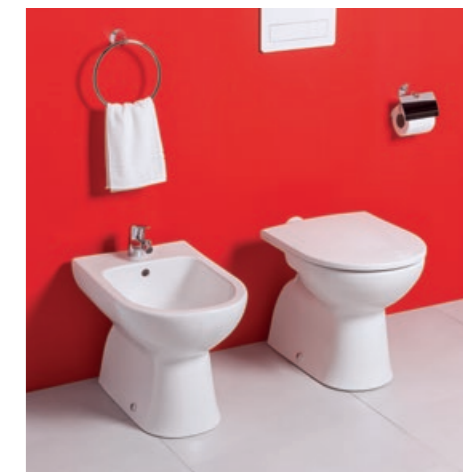

## PRE MALÉ I VEĽKÉ KÚPEĽNE

Či riešite malú panelákovú kúpeľňu alebo máte k dispozícii veľkorysý priestor, kúpeľňová séria Tigo vás stopercentne uspokojí.

TIGO

LYRA plus

Nové stojící klozety a bidety překvapí nejen svými čistými tvary, ale i snadnou údržbou.