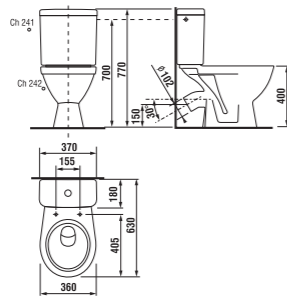

8.2638.4 Ch.241

Kombinační klozet, hluboké splachování, šikmý odpad, boční přívod vody

8.2638.4 Ch.242

Kombinační klozet, hluboké splachování, šikmý odpad, spodní přívod vody

8.2638.6 Ch.241

Kombinační klozet, hluboké splachování, vodorovný odpad, boční přívod vody

8.2638.6 Ch.242

Kombinační klozet, hluboké splachování, svislý odpad, spodní přívod vody

8.2638.7 Ch.241

Kombinační klozet, hluboké splachování, svislý odpad, boční přívod vody

8.2638.7 Ch.242

Kombinační klozet, hluboké splachování, vodorovný odpad, spodní přívod vody

8.2338.0

Závěsný klozet

8.2338.2

Závěsný klozet Compact 49 cm

8.9338.0

Sedátko s poklopem pro kombinační klozety Lyra plus, antibakteriální Duroplast, nerezové úchyty

8.9338.1

Sedátko s poklopem pro kombinační klozety Lyra plus, antibakteriální Duroplast, zpomalovací mechanismus sklápění SLOWCLOSE, plastové úchyty

8.9338.4

Sedátko s poklopem pro závěsné klozety Lyra plus, antibakteriální Duroplast, nerezové úchyty

8.9338.5

Sedátko s poklopem pro závěsné klozety Lyra plus, antibakteriální Duroplast, zpomalovací mechanismus sklápění SLOWCLOSE, plastové úchyty

8.9338.3

Sedátko s poklopem pro kombinační klozety Lyra plus, Termoplast, plastové úchyty

8.9338.7

Sedátko s poklopem pro závěsné klozety Lyra plus, Termoplast, plastové úchyty

LYRA plus. Koupelna, kde vládne kvalita, odolnost i barvy.

Moderní design nábytku LYRA plus je díky navrženým tvarům a barvám nadčasový, vhodný pro každou generaci. Klasická bílá barva je kombinována s bílými dvířky, lakovanými pětivrstevným lakem odolným proti vlhkosti. Náročné uživatele uspokojí kombinace módního dekoru ořech s bílým lakem na dvířkách. 22 různých skříňek lze využít v nesčetných variantách podle místa v koupelně.