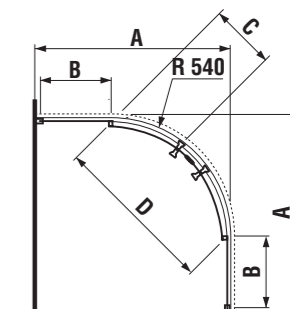

Poznámka:
Sprchové kouty budou k dispozici od července 2010