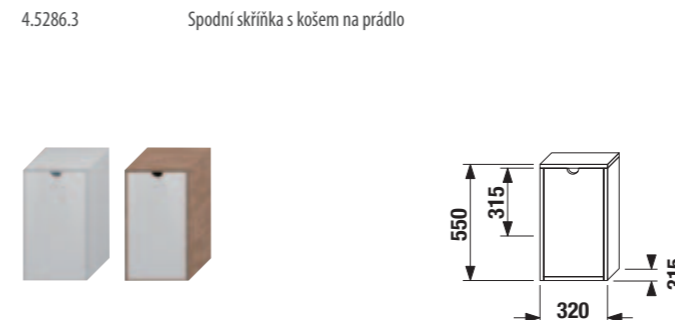

.546 bílý korpus/bílá dvířka

.547 korpus ořech/bílá dvířka

4.5286.1 Spodní skříňka, levá

4.5286.2 Spodní skříňka, pravá

4.5286.3 Spodní skříňka s košem na prádlo

.546 bílý korpus/bílá dvířka

.547 korpus ořech/bílá dvířka