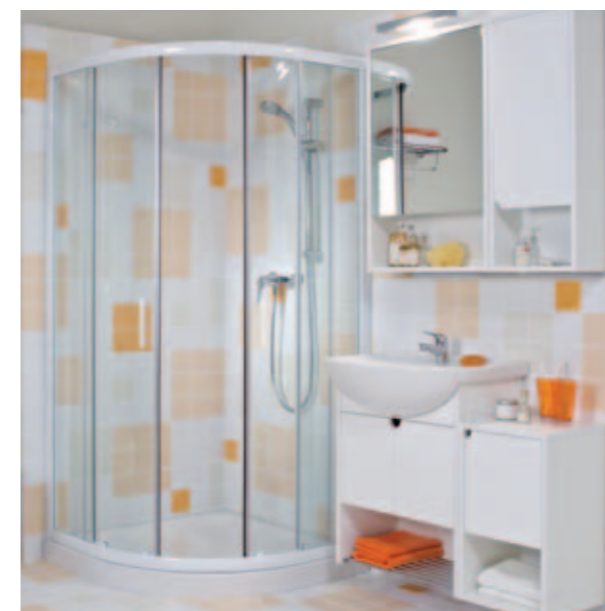

Sprchové kouty

- čtverec 800 × 800 a 900 × 900 mm
- čtvrtkruh 800 × 800 a 900 × 900 mm, rádius 550 mm
- 2 druhy bezpečnostních skel tloušťky 4/5 mm; Transparent a Stripy
- doporučujeme kombinovat s Jika sprchovými vaničkami – v nabídce akrylátové, smaltované a keramické

JIKA PERLA GLASS

speciální povrchová úprava skla sprchových koutů usnadňuje údržbu a prodlužuje životnost