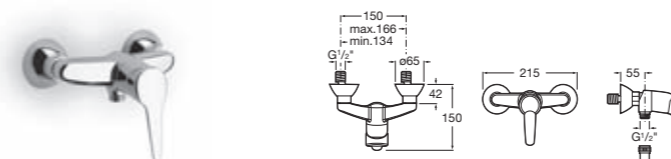

3.3128.6.004.001.1 Sprchová nástěnná baterie bez sprchového kompletu, chrom