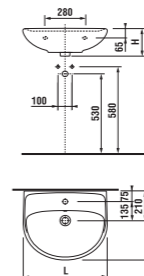

- Kombiklozet LYRA plus zabere pouhých 63 cm a pomůže získat cenné centimetry navíc.
- Závěsný klozet LYRA plus měří 53 cm, a ve zkrácené verzi dokonce pouze 49 cm!

8.1438.x Umyvadlo*

	L	B	H
8.1438.1	500	410	185
8.1438.2	550	450	195
8.1438.3	600	490	195
8.1438.4	650	520	195

8.1938.1 Kryt na sifon

8.1438.x Umyvadlo*

	L	B	H
8.1438.1	500	410	185
8.1438.2	550	450	195
8.1438.3	600	490	195
8.1438.4	650	520	195

8.1938.0 Sloup

8.1538.2 Umyvátko 45 cm*

8.1538.1 Umyvátko 40 cm**

.000 bílá