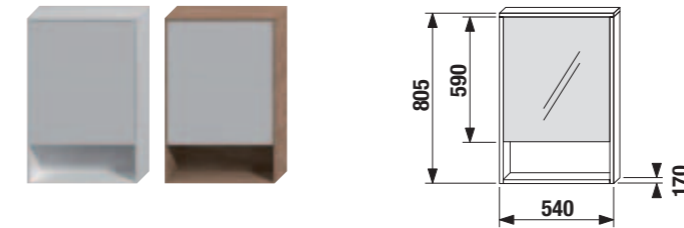

4.5293.1 Zrcadlová skříňka 77 cm

4.5288.1 Horní skříňka, levá

4.5290.0 Zrcadlo 54 cm

4.5292.1 Zrcadlová skříňka 54 cm, levá

4.9186.4 Osvětlení, 100 W, IP 44

4.5288.2 Horní skříňka, pravá

4.5291.1 Zrcadlová skříňka 44 cm, levá