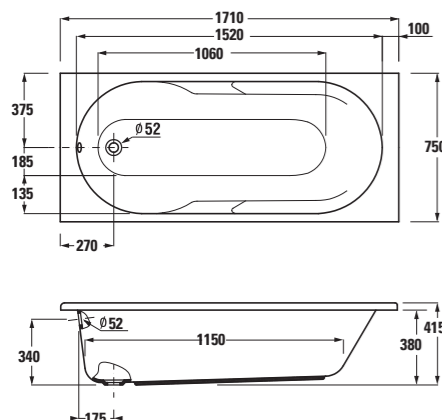

Objednat zvlášť:	Popis výrobku
2.9683.2 xxx 000.1	čelní panel 1700 × 560 mm
2.9683.1 xxx 000.1	čelní panel 1600 × 560 mm
2.9683.0 xxx 000.1	čelní panel 1500 × 500 mm
2.9683.7 xxx 000.1	boční panel 750 × 560 mm
2.9683.6 xxx 000.1	boční panel 700 × 560 mm
2.9683.8 xxx 000.1	boční panel 700 × 500 mm
2.9481.5.004.000.1	automatická vanová výpust' včetně vanového sifonu 40/50 mm, délka 550 mm
2.9481.7.004.000.1	automatická vanová výpust' s napouštěním včetně vanového sifonu 40/50 mm, délka 550 mm
2.9498.0.087.000.1	univerzální podhlavník pro vany Jika, světle šedá, polyuretan
2.9498.0.088.000.1	univerzální podhlavník pro vany Jika, tmavě šedá, polyuretan

Náhradní díly:	Popis výrobku
2.9483.0.000.000.1	sada upevnění čelního panelu LYRA
2.9483.1.000.000.1	sada upevnění bočního panelu LYRA
2.9483.2.000.000.1	sada podpěr pro vany LYRA (šířka 700 mm)
2.9483.3.000.000.1	sada podpěr pro vany LYRA (šířka 750 mm)
2.9483.5.000.000.1	sada upevnění ke zdi pro vany a vaničky JIKA

.000 bílá