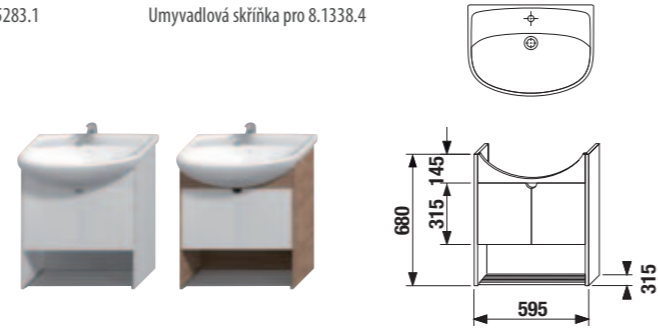

4.5283.1 Umyvadlová skříňka pro 8.1338.4