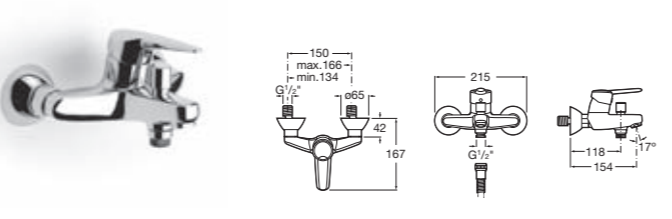

3.3128.2.004.000.1 Vanová nástěnná baterie bez sprchového kompletu, chrom