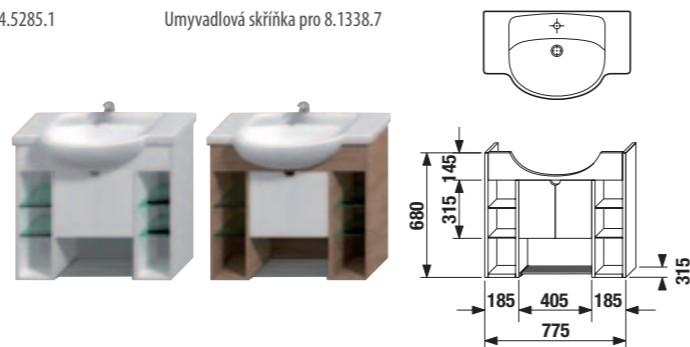

Důmyslné výřezy ve dvířkách jsou designovým detailem i prakticky nahrazují úchytky.

Mezi nejžádanější a nejpraktičtější patří skříňky s košem na špinavé prádlo.

.000 bílá

4.5280.1 Umyvadlová skříňka pro 8.1338.1

4.5283.1 Umyvadlová skříňka pro 8.1338.4

4.5281.1 Umyvadlová skříňka pro 8.1338.2

4.5284.1 Umyvadlová skříňka pro 8.1338.5

4.5282.1 Umyvadlová skříňka pro 8.1338.3

4.5285.1 Umyvadlová skříňka pro 8.1338.7