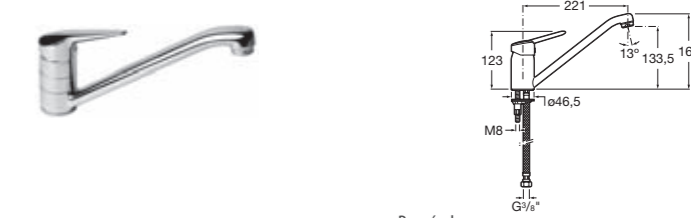

3.5128.1.004.010.1 Dřezová stojánková baterie, chrom