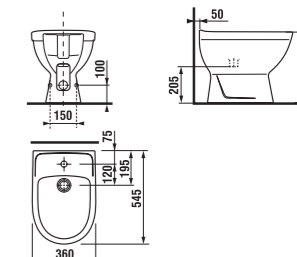

- Kombiklozet LYRA plus zabere pouhých 63 cm a pomůže získat cenné centimetry navíc.
- Závěsný klozet LYRA plus měří 53 cm, a ve zkrácené verzi dokonce pouze 49 cm!

8.1438.x Umyvadlo*

	L	B	H
8.1438.1	500	410	185
8.1438.2	550	450	195
8.1438.3	600	490	195
8.1438.4	650	520	195

8.1938.1 Kryt na sifon

8.1438.x Umyvadlo*

	L	B	H
8.1438.1	500	410	185
8.1438.2	550	450	195
8.1438.3	600	490	195
8.1438.4	650	520	195

8.1938.0 Sloup

8.1538.2 Umyvátko 45 cm*

8.1538.1 Umyvátko 40 cm**

.000 bílá

8.1338.1 Umyvadlo do nábytku 50 cm*

8.1338.x Umyvadlo do nábytku*

	L	B
8.1338.2	550	450
8.1338.3	600	460
8.1338.4	650	480

8.1338.x Umyvadlo do nábytku s odkládacími plochami*

	L
8.1338.5	700
8.1338.7	800

8.3238.1 Stojící bidet