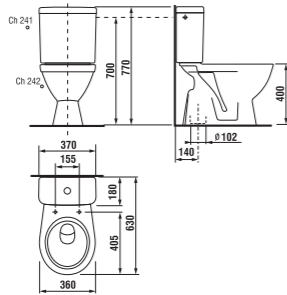

8.2638.4 Ch.241

Kombinační klozet, hluboké splachování, šikmý odpad, boční přívod vody

8.2638.4 Ch.242

Kombinační klozet, hluboké splachování, šikmý odpad, spodní přívod vody

8.2638.6 Ch.241

Kombinační klozet, hluboké splachování, vodorovný odpad, boční přívod vody

8.2638.6 Ch.242

Kombinační klozet, hluboké splachování, svislý odpad, spodní přívod vody

8.2638.7 Ch.241

Kombinační klozet, hluboké splachování, svislý odpad, boční přívod vody

8.2638.7 Ch.242

Kombinační klozet, hluboké splachování, vodorovný odpad, spodní přívod vody

8.2338.0

Závěsný klozet

8.2338.2

Závěsný klozet Compact 49 cm

8.9338.0

Sedátko s poklopem pro kombinační klozety Lyra plus, antibakteriální Duroplast, nerezové úchyty

8.9338.1

Sedátko s poklopem pro kombinační klozety Lyra plus, antibakteriální Duroplast, zpomalovací mechanismus sklápění SLOWCLOSE, plastové úchyty

8.9338.4

Sedátko s poklopem pro závěsné klozety Lyra plus, antibakteriální Duroplast, nerezové úchyty

8.9338.5

Sedátko s poklopem pro závěsné klozety Lyra plus, antibakteriální Duroplast, zpomalovací mechanismus sklápění SLOWCLOSE, plastové úchyty

8.9338.3

Sedátko s poklopem pro kombinační klozety Lyra plus, Termoplast, plastové úchyty

8.9338.7

Sedátko s poklopem pro závěsné klozety Lyra plus, Termoplast, plastové úchyty

LYRA plus. Koupelna, kde vládne kvalita, odolnost i barvy.

Moderní design nábytku LYRA plus je díky navrženým tvarům a barvám nadčasový, vhodný pro každou generaci. Klasická bílá barva je kombinována s bílými dvířky, lakovanými pětivrstevným lakem odolným proti vlhkosti. Náročné uživatele uspokojí kombinace módního dekoru ořech s bílým lakem na dvířkách. 22 různých skříňek lze využít v nesčetných variantách podle místa v koupelně.