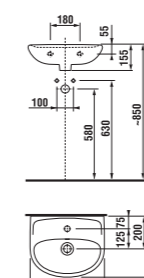

- Kombiklozet LYRA plus zabere pouhých 63 cm a pomůže získat cenné centimetry navíc.
- Závěsný klozet LYRA plus měří 53 cm, a ve zkrácené verzi dokonce pouze 49 cm!

8.1438.x Umyvadlo*

	L	B	H
8.1438.1	500	410	185
8.1438.2	550	450	195
8.1438.3	600	490	195
8.1438.4	650	520	195

8.1938.1 Kryt na sifon

8.1438.x Umyvadlo*

	L	B	H
8.1438.1	500	410	185
8.1438.2	550	450	195
8.1438.3	600	490	195
8.1438.4	650	520	195

8.1938.0 Sloup

8.1538.2 Umyvátko 45 cm*

8.1538.1 Umyvátko 40 cm**

.000 bílá

8.1338.1 Umyvadlo do nábytku 50 cm*

8.1338.x Umyvadlo do nábytku*

	L	B
8.1338.2	550	450
8.1338.3	600	460
8.1338.4	650	480

8.1338.x Umyvadlo do nábytku s odkládacími plochami*

	L
8.1338.5	700
8.1338.7	800

8.3238.1 Stojící bidet