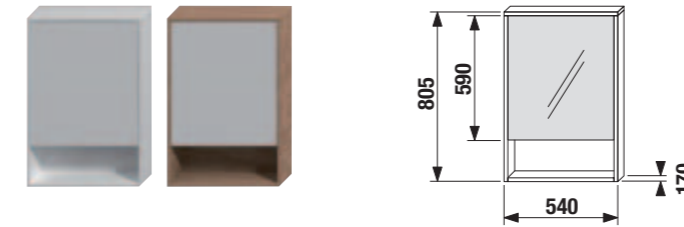

4.5412.2 Zásuvka a vypínač pro zrcadlové skříňky, IP 44, bílá