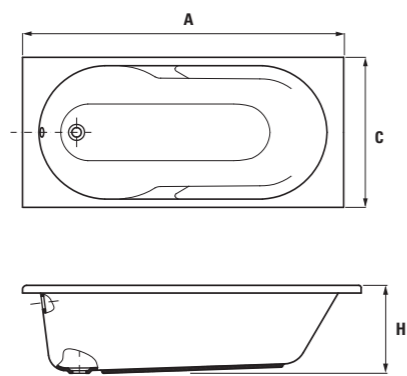

Objednat zvlášť:	Popis výrobku
2.9683.2 xxx 000.1	čelní panel 1700 × 560 mm
2.9683.1 xxx 000.1	čelní panel 1600 × 560 mm
2.9683.0 xxx 000.1	čelní panel 1500 × 500 mm
2.9683.7 xxx 000.1	boční panel 750 × 560 mm
2.9683.6 xxx 000.1	boční panel 700 × 560 mm
2.9683.8 xxx 000.1	boční panel 700 × 500 mm
2.9481.5.004.000.1	automatická vanová výpust' včetně vanového sifonu 40/50 mm, délka 550 mm
2.9481.7.004.000.1	automatická vanová výpust' s napouštěním včetně vanového sifonu 40/50 mm, délka 550 mm
2.9498.0.087.000.1	univerzální podhlavník pro vany Jika, světle šedá, polyuretan
2.9498.0.088.000.1	univerzální podhlavník pro vany Jika, tmavě šedá, polyuretan

Náhradní díly:	Popis výrobku
2.9483.0.000.000.1	sada upevnění čelního panelu LYRA
2.9483.1.000.000.1	sada upevnění bočního panelu LYRA
2.9483.2.000.000.1	sada podpěr pro vany LYRA (šířka 700 mm)
2.9483.3.000.000.1	sada podpěr pro vany LYRA (šířka 750 mm)
2.9483.5.000.000.1	sada upevnění ke zdi pro vany a vaničky JIKA

.000 bílá