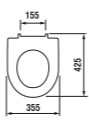

Sedátko s poklopem pro závěsné klozety Lyra plus, antibakteriální Duroplast, nerezové úchyty