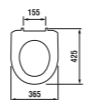

8.9338.3

Sedátko s poklopem pro kombinační klozety Lyra plus, Termoplast, plastové úchyty

8.9338.7

Sedátko s poklopem pro závěsné klozety Lyra plus, Termoplast, plastové úchyty

LYRA plus. Koupelna, kde vládne kvalita, odolnost i barvy.