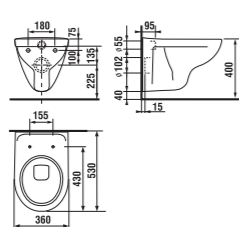

8.2638.7 Ch.241

Kombinační klozet, hluboké splachování, svislý odpad, boční přívod vody

8.2638.7 Ch.242

Kombinační klozet, hluboké splachování, vodorovný odpad, spodní přívod vody

8.2338.0

Závěsný klozet

8.2338.2