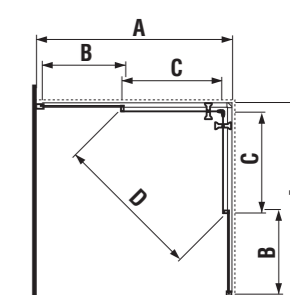

Číslo výrobku	Tvar	Rozměrové možnosti (mm) A	Rozměr (mm) B	Rozměr (mm) C	Šířka vstupu (mm) D
2.5338.1.000.668.1	čtvrtkruh	770–790 × 770–790	238,5	389	410
2.5338.2.000.668.1	čtvrtkruh	870–890 × 870–890	338,5	389	540
2.5138.1.000.668.1	čtverec	770–790 × 770–790	316	415	399
2.5138.2.000.668.1	čtverec	870–890 × 870–890	366	465	470
2.5338.1.000.665.1	čtvrtkruh	770–790 × 770–790	238,5	389	410
2.5338.2.000.665.1	čtvrtkruh	870–890 × 870–890	338,5	389	540
2.5138.1.000.665.1	čtverec	770–790 × 770–790	316	415	399
2.5138.2.000.665.1	čtverec	870–890 × 870–890	366	465	470