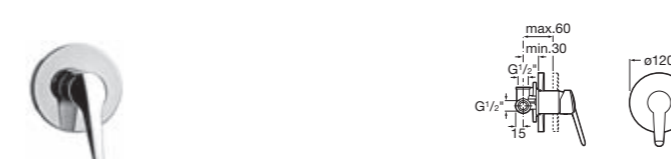

3.3128.6.004.002.1 Sprchová podomítková baterie, chrom