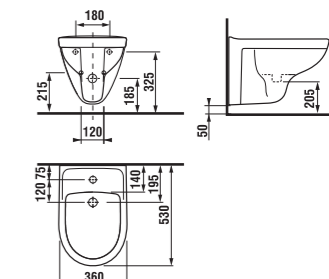

Vysvětlivky:

* Možnost 1 otvoru pro baterii (Ch.104) i bez otvoru (Ch 109)