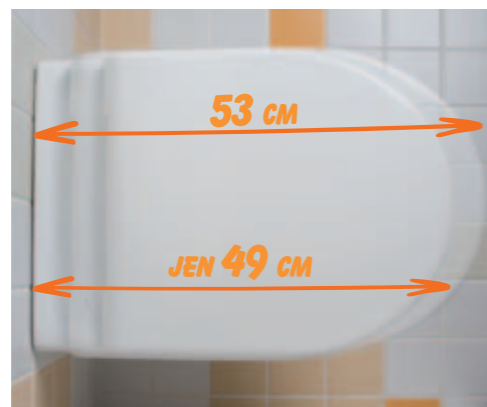

LYRA plus. Pohodlná a komfortní koupelna bez ohledu na prostor.

I ta nejmenší koupelna může být útulná a účelně vybavená. Čím méně prostoru v ní máte, tím důležitější je volba zařízení. Chytré řešení setu LYRA plus zajistí i v malé koupelně dostatek místa pro nezbytné drobnosti.

- Kombiklozet LYRA plus zabere pouhých 63 cm a pomůže získat cenné centimetry navíc.
- Závěsný klozet LYRA plus měří 53 cm, a ve zkrácené verzi dokonce pouze 49 cm!

8.1438.x Umyvadlo*

	L	B	H
8.1438.1	500	410	185
8.1438.2	550	450	195
8.1438.3	600	490	195
8.1438.4	650	520	195