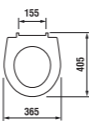

Sedátko s poklopem pro kombinační klozety Lyra plus, antibakteriální Duroplast, nerezové úchyty