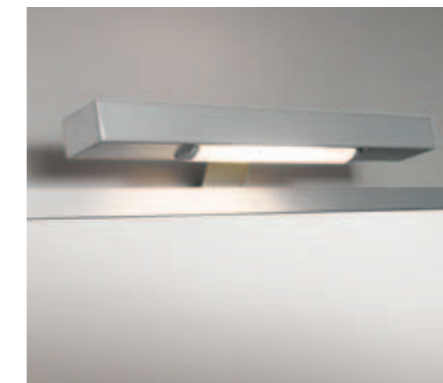

Osvětlení vyhovuje všem bezpečnostním předpisům, je certifikované na IP 44 podle EN.