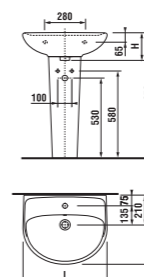

- Kombiklozet LYRA plus zabere pouhých 63 cm a pomůže získat cenné centimetry navíc.
- Závěsný klozet LYRA plus měří 53 cm, a ve zkrácené verzi dokonce pouze 49 cm!

8.1438.x Umyvadlo*

	L	B	H
8.1438.1	500	410	185
8.1438.2	550	450	195
8.1438.3	600	490	195
8.1438.4	650	520	195

8.1938.1 Kryt na sifon

8.1438.x Umyvadlo*

	L	B	H
8.1438.1	500	410	185
8.1438.2	550	450	195
8.1438.3	600	490	195
8.1438.4	650	520	195

8.1938.0 Sloup

8.1538.2 Umyvátko 45 cm*

8.1538.1 Umyvátko 40 cm**

.000 bílá