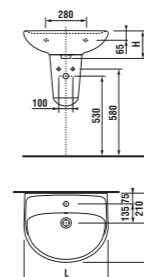

- Kombiklozet LYRA plus zabere pouhých 63 cm a pomůže získat cenné centimetry navíc.
- Závěsný klozet LYRA plus měří 53 cm, a ve zkrácené verzi dokonce pouze 49 cm!

8.1438.x Umyvadlo*

	L	B	H
8.1438.1	500	410	185
8.1438.2	550	450	195
8.1438.3	600	490	195
8.1438.4	650	520	195

8.1938.1 Kryt na sifon

8.1438.x Umyvadlo*

	L	B	H
8.1438.1	500	410	185
8.1438.2	550	450	195
8.1438.3	600	490	195
8.1438.4	650	520	195

8.1938.0 Sloup

8.1538.2 Umyvátko 45 cm*

8.1538.1 Umyvátko 40 cm**

.000 bílá