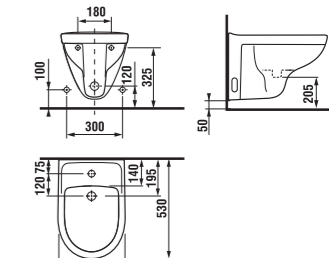

8.3038.1 Ch.304 Závěsný bidet

8.3038.1 Ch.302 Závěsný bidet