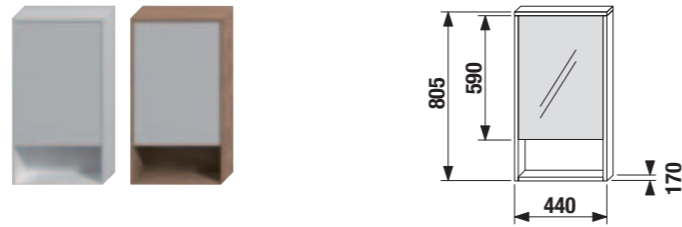

4.5293.1 Zrcadlová skříňka 77 cm

4.5288.1 Horní skříňka, levá

4.5290.0 Zrcadlo 54 cm

4.5292.1 Zrcadlová skříňka 54 cm, levá

4.9186.4 Osvětlení, 100 W, IP 44

4.5288.2 Horní skříňka, pravá

4.5291.1 Zrcadlová skříňka 44 cm, levá