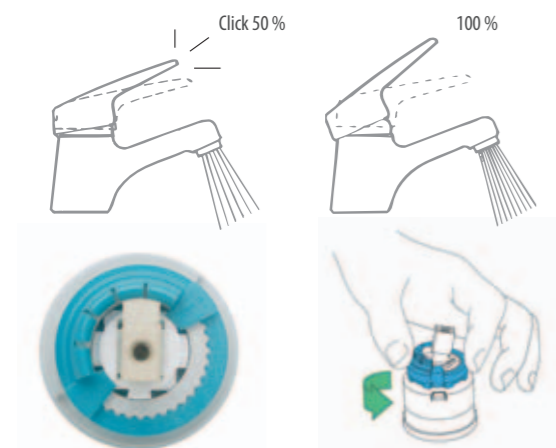

Kartuše ECODISK regulují množství a teplotu vody, dokáží snížit spotřebu až o polovinu!

Perlátor díky použitému materiálu zabraňuje usazování vodního kamene.

Ruční sprchu lze nastavit na 3 masážní proudy.