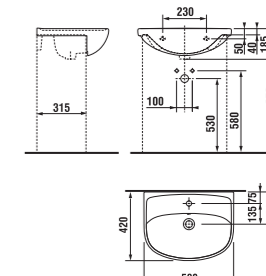

- Kombiklozet LYRA plus zabere pouhých 63 cm a pomůže získat cenné centimetry navíc.
- Závěsný klozet LYRA plus měří 53 cm, a ve zkrácené verzi dokonce pouze 49 cm!

8.1438.x Umyvadlo*

	L	B	H
8.1438.1	500	410	185
8.1438.2	550	450	195
8.1438.3	600	490	195
8.1438.4	650	520	195

8.1938.1 Kryt na sifon

8.1438.x Umyvadlo*

	L	B	H
8.1438.1	500	410	185
8.1438.2	550	450	195
8.1438.3	600	490	195
8.1438.4	650	520	195

8.1938.0 Sloup

8.1538.2 Umyvátko 45 cm*

8.1538.1 Umyvátko 40 cm**

.000 bílá

8.1338.1 Umyvadlo do nábytku 50 cm*

8.1338.x Umyvadlo do nábytku*

	L	B
8.1338.2	550	450
8.1338.3	600	460
8.1338.4	650	480

8.1338.x Umyvadlo do nábytku s odkládacími plochami*

	L
8.1338.5	700
8.1338.7	800

8.3238.1 Stojící bidet