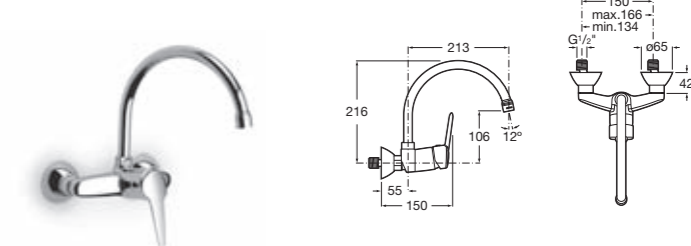

Poznámka:
Tento model bude k dispozici od května 2010.

3.5128.2.004.000.1 Dřezová nástěnná baterie, chrom