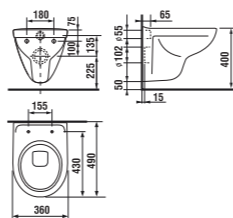

8.2338.2

Závěsný klozet Compact 49 cm

8.9338.0

Sedátko s poklopem pro kombinační klozety Lyra plus, antibakteriální Duroplast, nerezové úchyty

8.9338.1

Sedátko s poklopem pro kombinační klozety Lyra plus, antibakteriální Duroplast, zpomalovací mechanismus sklápění SLOWCLOSE, plastové úchyty

8.9338.4

Sedátko s poklopem pro závěsné klozety Lyra plus, antibakteriální Duroplast, nerezové úchyty

8.9338.5

Sedátko s poklopem pro závěsné klozety Lyra plus, antibakteriální Duroplast, zpomalovací mechanismus sklápění SLOWCLOSE, plastové úchyty

8.9338.3

Sedátko s poklopem pro kombinační klozety Lyra plus, Termoplast, plastové úchyty

8.9338.7

Sedátko s poklopem pro závěsné klozety Lyra plus, Termoplast, plastové úchyty