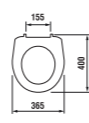

Sedátko s poklopem pro kombinační klozety Lyra plus, Termoplast, plastové úchyty