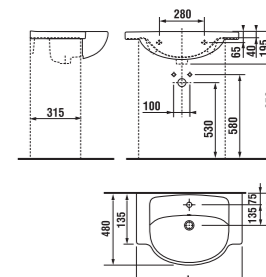

8.1938.1 Kryt na sifon

8.1438.x Umyvadlo*

	L	B	H
8.1438.1	500	410	185
8.1438.2	550	450	195
8.1438.3	600	490	195
8.1438.4	650	520	195

8.1938.0 Sloup

8.1538.2 Umyvátko 45 cm*

8.1538.1 Umyvátko 40 cm**

.000 bílá

8.1338.1 Umyvadlo do nábytku 50 cm*

8.1338.x Umyvadlo do nábytku*

	L	B
8.1338.2	550	450
8.1338.3	600	460
8.1338.4	650	480

8.1338.x Umyvadlo do nábytku s odkládacími plochami*

	L
8.1338.5	700
8.1338.7	800

8.3238.1 Stojící bidet