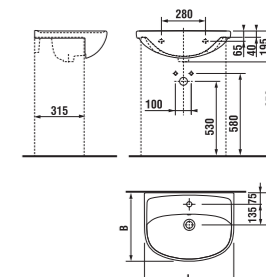

- Kombiklozet LYRA plus zabere pouhých 63 cm a pomůže získat cenné centimetry navíc.
- Závěsný klozet LYRA plus měří 53 cm, a ve zkrácené verzi dokonce pouze 49 cm!

8.1438.x Umyvadlo*

	L	B	H
8.1438.1	500	410	185
8.1438.2	550	450	195
8.1438.3	600	490	195
8.1438.4	650	520	195

8.1938.1 Kryt na sifon

8.1438.x Umyvadlo*

	L	B	H
8.1438.1	500	410	185
8.1438.2	550	450	195
8.1438.3	600	490	195
8.1438.4	650	520	195

8.1938.0 Sloup

8.1538.2 Umyvátko 45 cm*

8.1538.1 Umyvátko 40 cm**

.000 bílá

8.1338.1 Umyvadlo do nábytku 50 cm*

8.1338.x Umyvadlo do nábytku*

	L	B
8.1338.2	550	450
8.1338.3	600	460
8.1338.4	650	480

8.1338.x Umyvadlo do nábytku s odkládacími plochami*

	L
8.1338.5	700
8.1338.7	800

8.3238.1 Stojící bidet