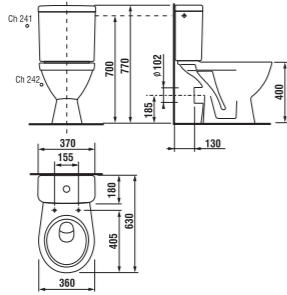

8.2638.4 Ch.241

Kombinační klozet, hluboké splachování, šikmý odpad, boční přívod vody

8.2638.4 Ch.242

Kombinační klozet, hluboké splachování, šikmý odpad, spodní přívod vody

8.2638.6 Ch.241

Kombinační klozet, hluboké splachování, vodorovný odpad, boční přívod vody

8.2638.6 Ch.242

Kombinační klozet, hluboké splachování, svislý odpad, spodní přívod vody

8.2638.7 Ch.241

Kombinační klozet, hluboké splachování, svislý odpad, boční přívod vody

8.2638.7 Ch.242

Kombinační klozet, hluboké splachování, vodorovný odpad, spodní přívod vody

8.2338.0

Závěsný klozet

8.2338.2

Závěsný klozet Compact 49 cm

8.9338.0

Sedátko s poklopem pro kombinační klozety Lyra plus, antibakteriální Duroplast, nerezové úchyty

8.9338.1

Sedátko s poklopem pro kombinační klozety Lyra plus, antibakteriální Duroplast, zpomalovací mechanismus sklápění SLOWCLOSE, plastové úchyty

8.9338.4

Sedátko s poklopem pro závěsné klozety Lyra plus, antibakteriální Duroplast, nerezové úchyty

8.9338.5

Sedátko s poklopem pro závěsné klozety Lyra plus, antibakteriální Duroplast, zpomalovací mechanismus sklápění SLOWCLOSE, plastové úchyty

8.9338.3

Sedátko s poklopem pro kombinační klozety Lyra plus, Termoplast, plastové úchyty

8.9338.7

Sedátko s poklopem pro závěsné klozety Lyra plus, Termoplast, plastové úchyty

LYRA plus. Koupelna, kde vládne kvalita, odolnost i barvy.

Moderní design nábytku LYRA plus je díky navrženým tvarům a barvám nadčasový, vhodný pro každou generaci. Klasická bílá barva je kombinována s bílými dvířky, lakovanými pětivrstevným lakem odolným proti vlhkosti. Náročné uživatele uspokojí kombinace módního dekoru ořech s bílým lakem na dvířkách. 22 různých skříňek lze využít v nesčetných variantách podle místa v koupelně.