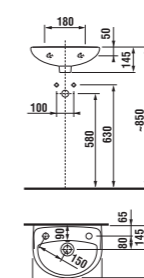

- Kombiklozet LYRA plus zabere pouhých 63 cm a pomůže získat cenné centimetry navíc.
- Závěsný klozet LYRA plus měří 53 cm, a ve zkrácené verzi dokonce pouze 49 cm!

8.1438.x Umyvadlo*

	L	B	H
8.1438.1	500	410	185
8.1438.2	550	450	195
8.1438.3	600	490	195
8.1438.4	650	520	195

8.1938.1 Kryt na sifon

8.1438.x Umyvadlo*

	L	B	H
8.1438.1	500	410	185
8.1438.2	550	450	195
8.1438.3	600	490	195
8.1438.4	650	520	195

8.1938.0 Sloup

8.1538.2 Umyvátko 45 cm*

8.1538.1 Umyvátko 40 cm**

.000 bílá

8.1338.1 Umyvadlo do nábytku 50 cm*

8.1338.x Umyvadlo do nábytku*

	L	B
8.1338.2	550	450
8.1338.3	600	460
8.1338.4	650	480

8.1338.x Umyvadlo do nábytku s odkládacími plochami*

	L
8.1338.5	700
8.1338.7	800

8.3238.1 Stojící bidet