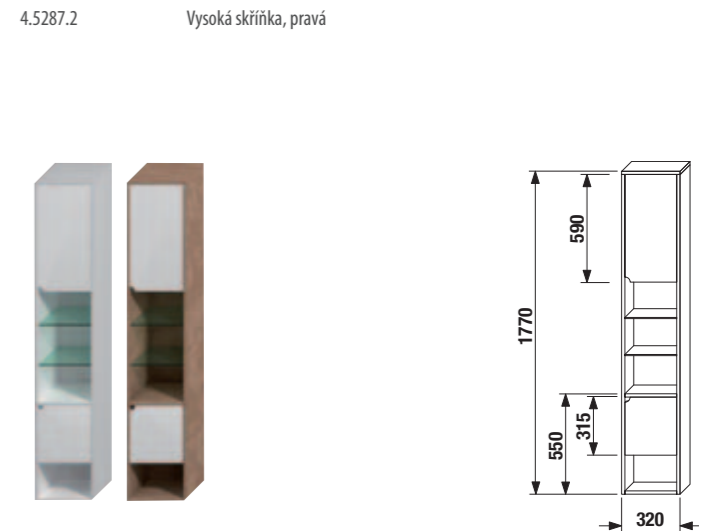

4.5287.2 Vysoká skříňka, pravá