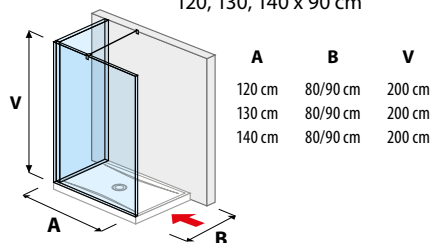

JIKA perla
GLASS

SPRCHOVÉ STĚNY BEZRÁMOVÉ/WALK IN **PURE**

skleněná stěna pevná 120, 130, 140 cm

skleněná stěna boční 70, 80 cm

skleněná stěna boční 90, 100, 120, 130, 140 cm

skleněná stěna „L“ 120, 130, 140 x 80 cm
120, 130, 140 x 90 cm