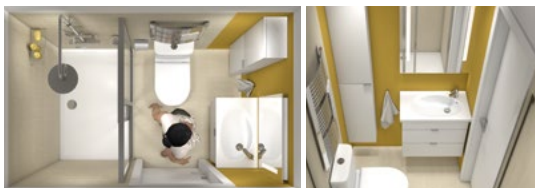

V malé koupelně se počítá každý centimetr. Díky nejkratšímu kombiklozetu Tigo s hloubkou 62 cm a umyvadlu Tigo (šířka 65 cm) vytvoříte více místa a nebudete se cítit stísněně. Prostor pod umyvadlem můžete využít pro skříňku na ručníky a vedle něj umístit vysokou závěsnou skříňku na všechny kosmetické nezbytnosti. Sprchový kout s vaničkou (120 × 80 cm) bude skvělou volbou nejen pro starší generace.

2,15 m²