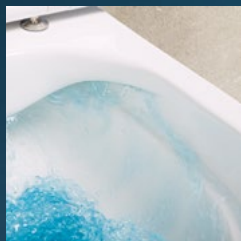

ZÁVĚSNÉ BIDETY

PURE
hl. 54 cm

MIO
hl. 53 cm

DEEP BY JIKA
hl. 51 cm

LYRA plus
hl. 53 cm

WC MIO RIMLESS

JEDINEČNÉ SPOJENÍ TECHNOLOGIE A DESIGNU

splňuje nejvyšší požadavky
na hygienu