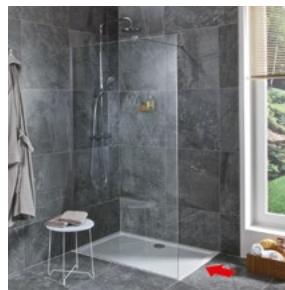

V JEDNODUCHOSTI JE KRÁSA

Variabilní skleněné stěny Pure jsou ideální volbou do moderní koupelny. Jsou vyrobeny z 8 mm silného bezpečnostního skla s úpravou Jika perla GLASS, která značně usnadňuje údržbu. Skleněné stěny lze umístit na sprchovou vaničku nebo přímo na dlažbu.

Jsou kompatibilní nejen s ocelovými vaničkami Pure, ale také s vaničkami Padana z litého mramoru.

JIKA • perla
GLASS