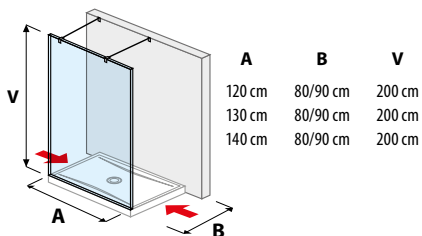

SPRCHOVÉ STĚNY BEZRÁMOVÉ/WALK IN **PURE**

skleněná stěna pevná 120, 130, 140 cm