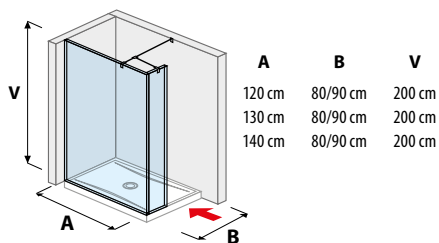

JIKA perla
GLASS

SPRCHOVÉ STĚNY BEZRÁMOVÉ/WALK IN **PURE**

skleněná stěna pevná 120, 130, 140 cm

skleněná stěna boční 70, 80 cm

skleněná stěna boční 90, 100, 120, 130, 140 cm

skleněná stěna „L“ 120, 130, 140 x 80 cm
120, 130, 140 x 90 cm

skleněná stěna včetně krátkého skla 70, 80 cm

skleněná stěna včetně krátkého skla 120, 130, 140 cm

skleněné stěny / walk in do rohu pro sprchovou vaničku
70, 80 x 80 cm
70, 80 x 90 cm

skleněné stěny / walk in do prostoru pro sprchovou vaničku
70, 80 x 80 cm
70, 80 x 90 cm