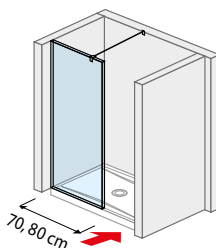

KOUPELNOVÁ SÉRIE CUBITO PURE

SKLENĚNÉ SPRCHOVÉ STĚNY PURE

Ocelové vaničky
Pure

120 × 80 × 3 cm
120 × 90 × 3 cm
130 × 80 × 3 cm
130 × 90 × 3 cm
140 × 80 × 3 cm
140 × 90 × 3 cm