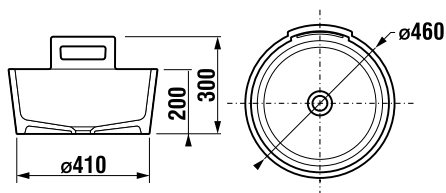

UMYVADLOVÉ MÍSY

Tenké stěny umyvadlové mísy CUBITO PURE vzbuzují velmi luxusní dojem prohloubený umístěním umyvadla na desku, jeho tvarem a keramickou zátkou.