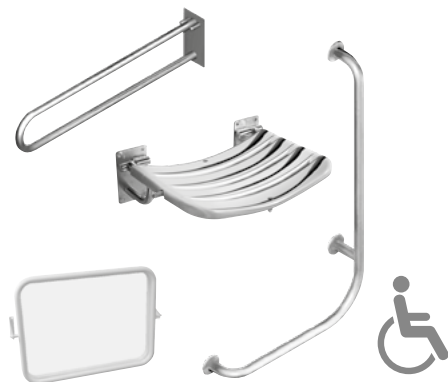

PRO DLOUHÁNY I DĚTI

Teleskopický sprchový sloup potěší uživatele jakékoli koupelny, protože při standardním zapojení sloupu 75 cm od země se sprchová hlava může umístit ve výšce od 180 do 220 cm, což uspokojí i ty největší dlouhánky.

KOUPELNOVÉ DOPLŇKY

PURE

CUBITO

MIO

BASIC

GENERIC

UNIVERSUM pro bezbariérové koupelny

CHCETE V KOUPELNĚ ZMĚNU? VSAĎTE NA DOPLŇKY