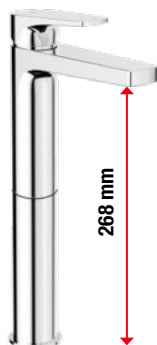

STANDARD

L

XL

BATERIE CUBITO-N

jsou charakteristické moderním geometrickým tvarem a nejmodernějšími technologiemi, které šetří vodu. Umožňují nastavení průtoku vody na 5 l/min a také nastavení směru proudu vody. Jejich další výhodou jsou kvalitní kartuše s dlouhodobou životností a perlátory německé firmy Neoperl.