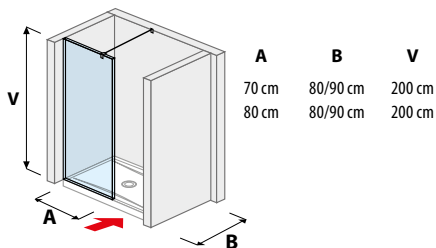

skleněná stěna boční 70, 80 cm