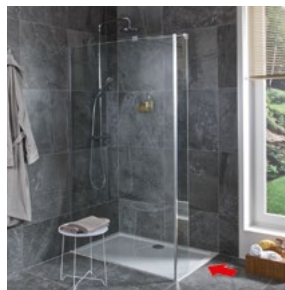

V JEDNODUCHOSTI JE KRÁSA

Variabilní skleněné stěny Pure jsou ideální volbou do moderní koupelny. Jsou vyrobeny z 8 mm silného bezpečnostního skla s úpravou Jika perla GLASS, která značně usnadňuje údržbu. Skleněné stěny lze umístit na sprchovou vaničku nebo přímo na dlažbu.

Jsou kompatibilní nejen s ocelovými vaničkami Pure, ale také s vaničkami Padana z litého mramoru.

JIKA • perla
GLASS