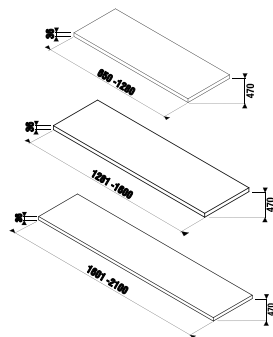

UMYVADLOVÉ DESKY NA MÍRU CUBITO

** kruhový výřez pro sifon umyvadla dle šablony

** kruhový výřez pro sifon umyvadla dle šablony

* výřez pro umyvadlo

Umyvadlové desky na míru Cubito rozšiřují sortiment série Cubito Pure. Jsou vyráběny v několika provedeních, zaručí dostatek prostoru a lze je kombinovat se skříňkami pod desky. Jejich součástí je i držák na ručník. Do desek lze osadit jak umyvadlové mísy Cubito Pure, tak zápusťné umyvadlo Cubito.