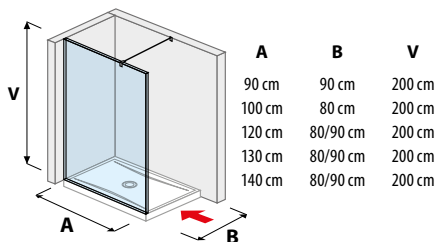

JIKA perla
GLASS

SPRCHOVÉ STĚNY BEZRÁMOVÉ/WALK IN **PURE**

skleněná stěna pevná 120, 130, 140 cm

skleněná stěna boční 70, 80 cm

skleněná stěna boční 90, 100, 120, 130, 140 cm

skleněná stěna „L“ 120, 130, 140 x 80 cm
120, 130, 140 x 90 cm

skleněná stěna včetně krátkého skla 70, 80 cm

skleněná stěna včetně krátkého skla 120, 130, 140 cm

skleněné stěny / walk in do rohu pro sprchovou vaničku
70, 80 x 80 cm
70, 80 x 90 cm

skleněné stěny / walk in do prostoru pro sprchovou vaničku
70, 80 x 80 cm
70, 80 x 90 cm