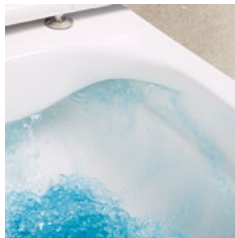

TIP KLOZET MIO RIMLESS bez oplachového kruhu je vskutku technologickým zázrakem, který splňuje všechny náročné hygienické požadavky současnosti.

Inovativní konstrukce klozetu MIO umožňuje účinné a rovnoměrné opláchnutí celé mísy a v souladu s trendem úspory vody při splachování umožňuje spláchnutí 4,5/3 l. Zabraňuje usazování nečistot a nebezpečných bakterií na špatně přístupných místech a výrazně usnadňuje údržbu toalety.