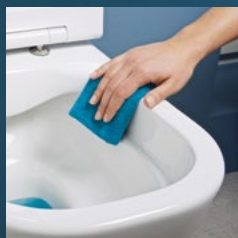

ZÁVĚSNÉ BIDETY

PURE
hl. 54 cm

MIO
hl. 53 cm

DEEP BY JIKA
hl. 51 cm

LYRA plus
hl. 53 cm

WC MIO RIMLESS

JEDINEČNÉ SPOJENÍ TECHNOLOGIE A DESIGNU

splňuje nejvyšší požadavky
na hygienu