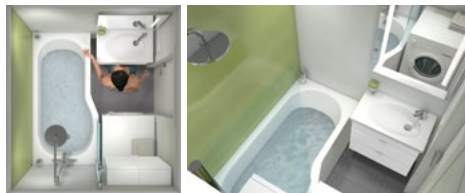

KOUPELNOVÁ SÉRIE TIGO

ŘEŠENÍ PRO MALÉ KOUPELNY V PANELOVÉM DOMĚ

2,3 m² + 0,85 m²

Také s velkým umyvadlem a pračkou můžete mít v koupelně dostatek místa. Stačí si jen správně vybrat. Umyvadla série Tigo jsou pouhých 38,5 cm hluboká a ušetří mnoho drahocenného prostoru. Navíc nad pračku můžete umístit mělké skříňky a ukrýt do nich vše, co potřebujete.

2,4 m²