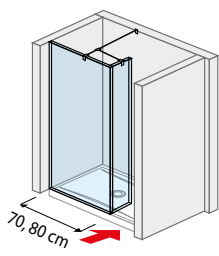

KOUPELNOVÁ SÉRIE CUBITO PURE

SKLENĚNÉ SPRCHOVÉ STĚNY PURE

Ocelové vaničky
Pure

120 × 80 × 3 cm
120 × 90 × 3 cm
130 × 80 × 3 cm
130 × 90 × 3 cm
140 × 80 × 3 cm
140 × 90 × 3 cm