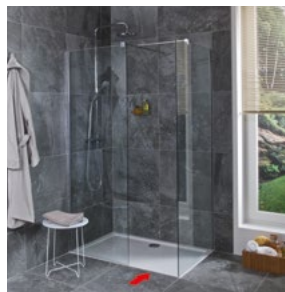

V JEDNODUCHOSTI JE KRÁSA

Variabilní skleněné stěny Pure jsou ideální volbou do moderní koupelny. Jsou vyrobeny z 8 mm silného bezpečnostního skla s úpravou Jika perla GLASS, která značně usnadňuje údržbu. Skleněné stěny lze umístit na sprchovou vaničku nebo přímo na dlažbu.

Jsou kompatibilní nejen s ocelovými vaničkami Pure, ale také s vaničkami Padana z litého mramoru.

JIKA • perla
GLASS