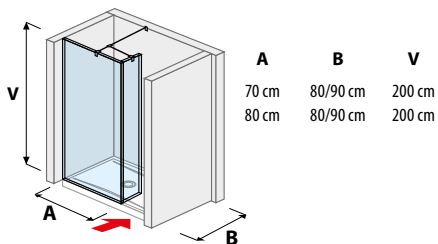

JIKA perla
GLASS

SPRCHOVÉ STĚNY BEZRÁMOVÉ/WALK IN **PURE**

skleněná stěna pevná 120, 130, 140 cm

skleněná stěna boční 70, 80 cm

skleněná stěna boční 90, 100, 120, 130, 140 cm

skleněná stěna „L“ 120, 130, 140 x 80 cm
120, 130, 140 x 90 cm

skleněná stěna včetně krátkého skla 70, 80 cm

skleněná stěna včetně krátkého skla 120, 130, 140 cm

skleněné stěny / walk in do rohu pro sprchovou vaničku
70, 80 x 80 cm
70, 80 x 90 cm

skleněné stěny / walk in do prostoru pro sprchovou vaničku
70, 80 x 80 cm
70, 80 x 90 cm