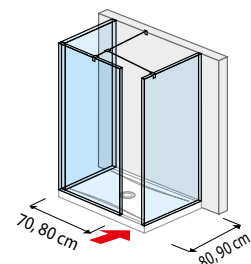

SKLENĚNÉ SPRCHOVÉ STĚNY PURE

Ocelové vaničky
Pure

120 × 80 × 3 cm
120 × 90 × 3 cm
130 × 80 × 3 cm
130 × 90 × 3 cm
140 × 80 × 3 cm
140 × 90 × 3 cm

TIP

Bezrámové sprchové kouty a dveře lze instalovat bez vaničky přímo na dlažbu pouze se žlabem Roca.