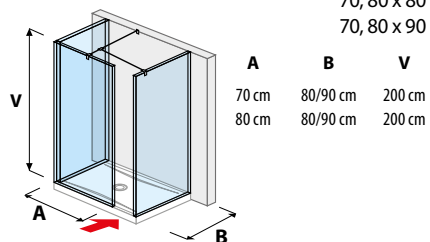

JIKA perla
GLASS

SPRCHOVÉ STĚNY BEZRÁMOVÉ/WALK IN **PURE**

skleněná stěna pevná 120, 130, 140 cm

skleněná stěna boční 70, 80 cm

skleněná stěna boční 90, 100, 120, 130, 140 cm

skleněná stěna „L“ 120, 130, 140 x 80 cm
120, 130, 140 x 90 cm

skleněná stěna včetně krátkého skla 70, 80 cm

skleněná stěna včetně krátkého skla 120, 130, 140 cm

skleněné stěny / walk in do rohu pro sprchovou vaničku
70, 80 x 80 cm
70, 80 x 90 cm

skleněné stěny / walk in do prostoru pro sprchovou vaničku
70, 80 x 80 cm
70, 80 x 90 cm