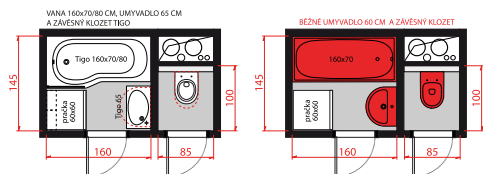

KOUPELNOVÁ SÉRIE TIGO

ŘEŠENÍ PRO MALÉ KOUPELNY V PANELOVÉM DOMĚ

2,3 m² + 0,85 m²

Také s velkým umyvadlem a pračkou můžete mít v koupelně dostatek místa. Stačí si jen správně vybrat. Umyvadla série Tigo jsou pouhých 38,5 cm hluboká a ušetří mnoho drahocenného prostoru. Navíc nad pračku můžete umístit mělké skříňky a ukrýt do nich vše, co potřebujete.

2,4 m²