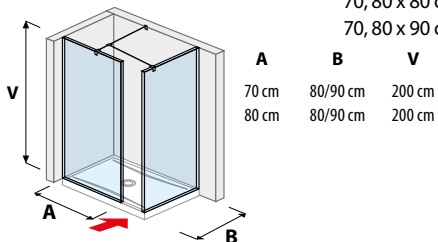

JIKA perla
GLASS

SPRCHOVÉ STĚNY BEZRÁMOVÉ/WALK IN **PURE**

skleněná stěna pevná 120, 130, 140 cm

skleněná stěna boční 70, 80 cm

skleněná stěna boční 90, 100, 120, 130, 140 cm

skleněná stěna „L“ 120, 130, 140 x 80 cm
120, 130, 140 x 90 cm

skleněná stěna včetně krátkého skla 70, 80 cm

skleněná stěna včetně krátkého skla 120, 130, 140 cm

skleněné stěny / walk in do rohu pro sprchovou vaničku
70, 80 x 80 cm
70, 80 x 90 cm

skleněné stěny / walk in do prostoru pro sprchovou vaničku
70, 80 x 80 cm
70, 80 x 90 cm