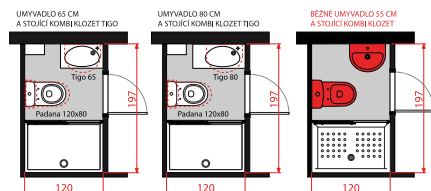

V malé koupelně se počítá každý centimetr. Díky nejkratšímu kombiklozetu Tigo s hloubkou 62 cm a umyvadlu Tigo (šířka 65 cm) vytvoříte více místa a nebudete se cítit stísněně. Prostor pod umyvadlem můžete využít pro skříňku na ručníky a vedle něj umístit vysokou závěsnou skříňku na všechny kosmetické nezbytnosti. Sprchový kout s vaničkou (120 × 80 cm) bude skvělou volbou nejen pro starší generace.

2,15 m²