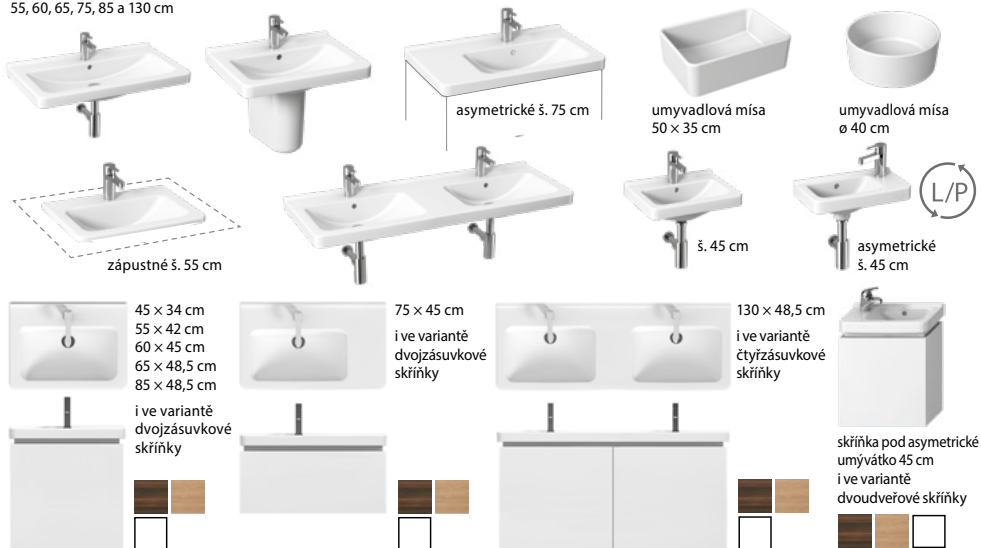

**DŘEZOVÁ STOJÁNKOVÁ
BATERIE CUBITO-N"**

**UMYVADLOVÁ BATERIE
CUBITO-N „XL“**

**UMYVADLOVÁ BATERIE
MIO-N**

Asymetrická umyvadla jsou aktuálním trendem při řešení koupelen nejen v atypických místnostech. Umyvadlo Cubito o šířce 75 cm s odkládací plochou podle požadavků vlevo či vpravo ideálně využije každý centimetr místa i ve velmi malém prostoru.

KOUPELNOVÁ SÉRIE CUBITO PURE

UMYVADLA A UMÝVÁTKA

55, 60, 65, 75, 85 a 130 cm

KLOZETY

WC SEDÁTKO

i ve verzi slowclose

BIDETY

AKRYLÁTOVE VANY A VANOVÉ ZÁSTĚNY