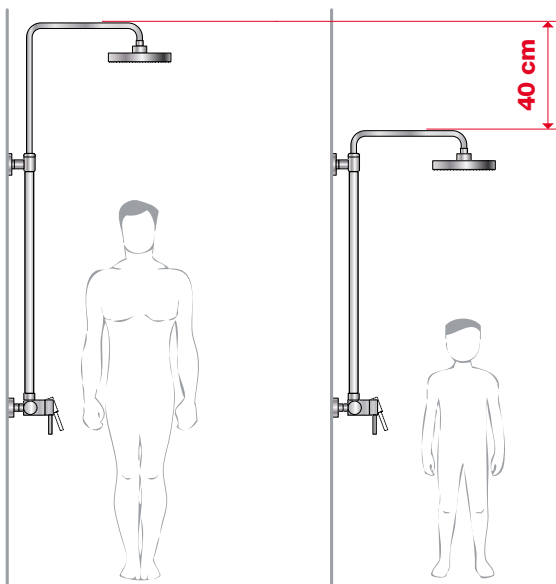

Atraktivní design ultratenké hlavové sprchy Cubito-N s velkorysími rozměry (300 × 300 mm nebo průměr 300 mm) rozhodně vylepší váš zážitek ze sprchování.

- dešťový efekt
- omezovač průtoku 12 l/min
- snadná instalace ze stropu nebo z boční stěny