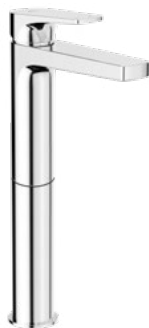

Jedinečný tenký design sedátka doplněný důmyslným mechanismem zpomalující sklápění

Elegantní plně kapotovaný klozet konstruovaný s maximálním ohledem na pohodlí

Klozet Jika Pure lze pořídit jako samostatně stojící, závěsný nebo kombinovaný. Klozety Pure jsou plně kapotované, což jim dodává nejen moderní vzhled, ale také podstatně ulehčí úklid koupelny.

KOUPELNOVÁ SÉRIE CUBITO PURE

Tenké stěny umyvadlové mísy Cubito Pure vzbuzují luxusní dojem prohloubený umístěním umyvadla na desku.

Hranaté umyvadlo Cubito Pure sází na originální tvar.

K umyvadlovým mísám Cubito Pure doporučujeme tyto baterie:

**DŘEZOVÁ STOJÁNKOVÁ
BATERIE CUBITO-N"**

**UMYVADLOVÁ BATERIE
CUBITO-N „XL“**

**UMYVADLOVÁ BATERIE
MIO-N**

Asymetrická umyvadla jsou aktuálním trendem při řešení koupelen nejen v atypických místnostech. Umyvadlo Cubito o šířce 75 cm s odkládací plochou podle požadavků vlevo či vpravo ideálně využije každý centimetr místa i ve velmi malém prostoru.