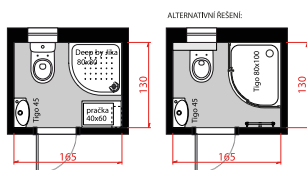

Se sérií Tigo dokážete i do panelákové koupelny umístit pračku, jejíž místo bylo dříve na chodbě nebo v kuchyni. Stačí klasické umyvadlo nahradit umývátkem Tigo (45 cm) se skříňkou s 2 dveřmi a sprchový kout doplnit vaničkou Deep by Jika. Přidejte kombiklozet (62 cm) nebo závěsné WC Tigo (49 cm) a prostor pro pračku, nad níž doporučujeme ještě umístit mělkou skříňku, máte připraven.