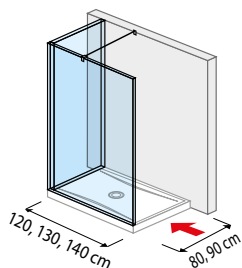

KOUPELNOVÁ SÉRIE CUBITO PURE

SKLENĚNÉ SPRCHOVÉ STĚNY PURE

Ocelové vaničky
Pure

120 × 80 × 3 cm
120 × 90 × 3 cm
130 × 80 × 3 cm
130 × 90 × 3 cm
140 × 80 × 3 cm
140 × 90 × 3 cm