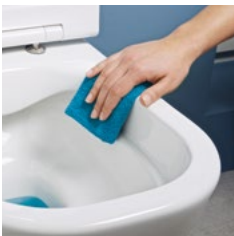

TIP KLOZET MIO RIMLESS bez oplachového kruhu je vskutku technologickým zázrakem, který splňuje všechny náročné hygienické požadavky současnosti.

Inovativní konstrukce klozetu MIO umožňuje účinné a rovnoměrné opláchnutí celé mísy a v souladu s trendem úspory vody při splachování umožňuje spláchnutí 4,5/3 l. Zabraňuje usazování nečistot a nebezpečných bakterií na špatně přístupných místech a výrazně usnadňuje údržbu toalety.