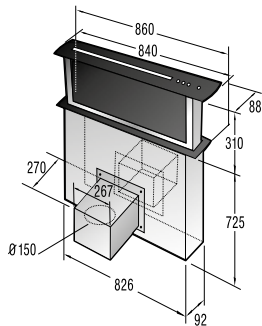

DFGA 9575 BX