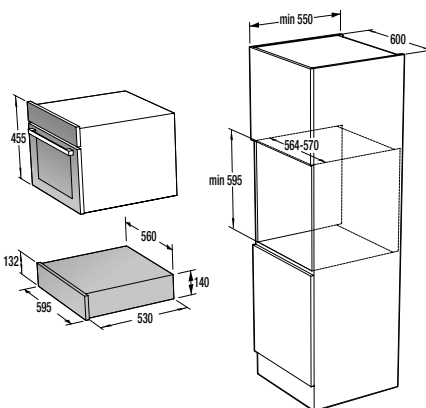

WD 1410 X / SD 1410 X