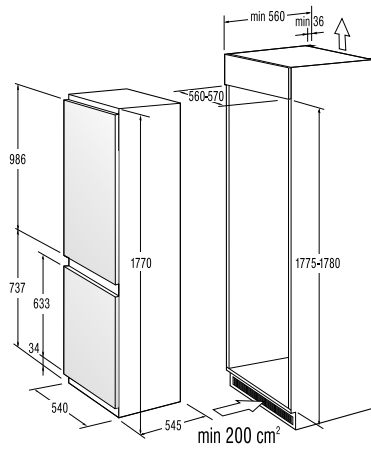

NRKI 4181 CW