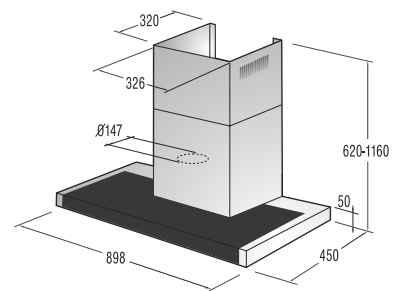

WHT951S1XBG