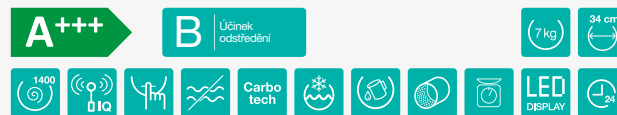

W 7443 LA
Automatická pračka - volně stojící

Colour Edition

- Provedení (barva): Stříbrná (alux)

Účinnost

- Kolektorový motor
- **SensoCARE** prací režimy
- Inovativní tvar bubny **SpaDrum**
- Počet otáček odstředění: **1400 ot./min.**
- Náplň prádla pro praní: **1-7 kg**
- Objem bubny: **54 l.**

Ovládání

- **LED display**
- Odložení startu
- Nastavitelný počet otáček odstředění
- Nastavení teploty praní
- Praní za studena: Pomocí tlačítka
- Vlastní nastavení praní pro všechny programy

Programy

- **23** programů
- Bavlna, Vlna, Rychlé praní, Mix syntetika, Ruční praní
- Předpírka
- Dodatečné programy: Bio praní, Oblíbené, Noční praní, PerfectBlack, Sportovní prádlo
- Možnost tvorby vlastních programů

Vlastnosti

- Zvukový signál ukončení
- SteriTub
- Čerpadlo STOP
- Připojení na studenou vodu

SensorIQ technology

- **TotalWeightControl** - detekce hmotnosti prádla
- DSS - systém pro 100% využití pracího prostředku

Bezpečnost/životnost

- Odolné topné těleso DuraHeat
- Parciální Aquastop
- Ochrana proti přetečení
- Dětská pojistka
- Kontrola stability (SCS)
- Carbotech vana

Technické údaje

- Spotřeba el. energie kWh/rok: **166 kWh**
- Roční spotřeba vody: **9586 l.**
- Úroveň hluku praní/odstředění: **56/73 dB**
- Rozměry výrobku (vxšxh): **85 x 60 x 60 cm**
- EAN kód: **3838942857225**
- Art.nb.: **405820**

*NA OBJEDNÁVKU.