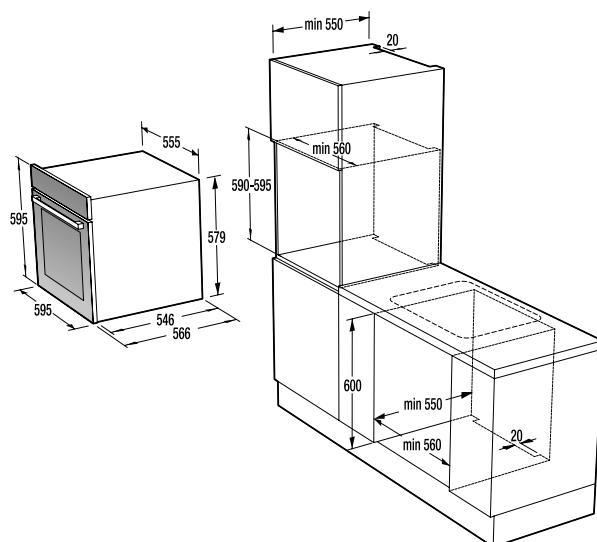

BO... Superior Line