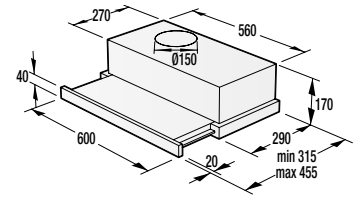

BHP623E12X / BHP623E12BG