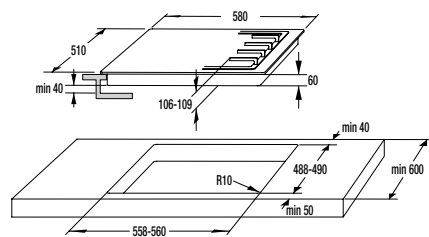

GW 6N41 IB / G 6N41 IX / G 6N41 IW / G 6N40 IX / G 6N40 IB