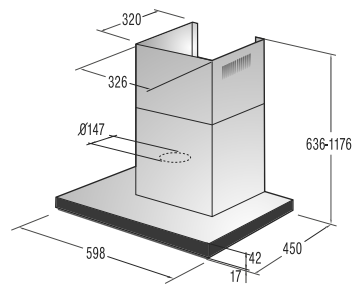

WHT641A2XBG