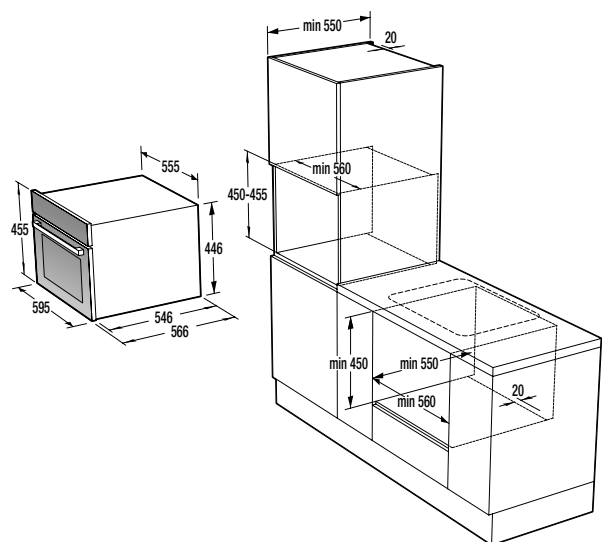

BCS 589 S20X / BCM 589 S12X / BM 589 S11X / BCM 547 ST