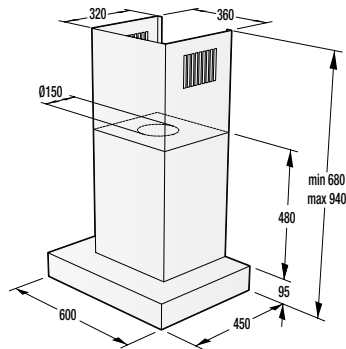

WHT 68A INI / WHT 68A INB