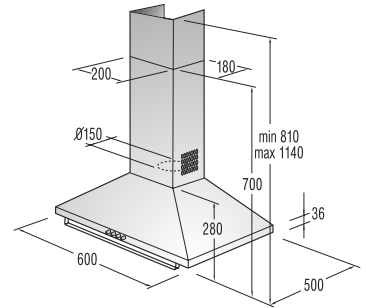

DK 63 CLI / DK 63 CLB