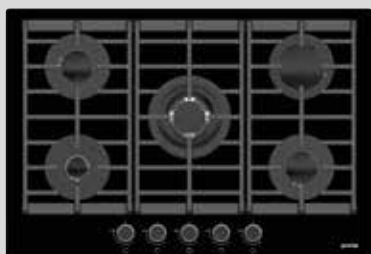

GORENJE
OPTIMAL

7.990 Kč

4.990 Kč

GT 641 UB

Plynová varná deska - tvrzené sklo

Essential Line

58,5
cm

- Provedení (barva): Černá
- Zbroušená hrana

1. **Ovládání**
2. Ergonomické knoflíky

1. **Vlastnosti**
2. Hořáky s vysokou účinností

Varná deska

- Jednoruční zapalování plynových hořáků
- 4 varné zóny (1 malý hořák + 1 velký hořák + 2 standardní hořáky)
- Levá přední: Velký hořák ø 9,7 cm, 3 kW,
- Pravá přední: Malý hořák ø 4,3 cm, 1 kW,
- Levá zadní: Standardní hořák ø 6,7 cm, 1,75 kW,
- Pravá zadní: Standardní hořák ø 6,7 cm, 1,75 kW
- Provedení nosné mřížky: **Litínové nosné mřížky**

1. **Bezpečnost/životnost**
2. Jištěné plynové hořáky

Technické údaje

- Rozměry výrobku (vxšxh): **11,2 x 58,5 x 51 cm**
- Rozměry pro zabudování (vxšxh): **7,3 x 56 x 48 cm**
- EAN kód: **3838942928666**
- Art.nb.: **426151**

GC 341 UC

Sklokeramická plynová varná deska

Essential Line

30
cm

- Provedení (barva): Černá
- Zkosená přední fazeta

1. **Ovládání**
2. Ergonomické knoflíky

Varná deska

- Jednoruční zapalování plynových hořáků
- 1 malý hořák + velký hořák
- Přední: Malý hořák ø 5,5 cm, 1 kW,
- Zadní: Velký hořák ø 10 cm, 3 kW
- Provedení nosné mřížky: **Litínové nosné mřížky**

Bezpečnost/životnost

- Jištěné plynové hořáky

Technické údaje

- Rozměry výrobku (vxšxh): **10,3 x 30 x 51 cm**
- Rozměry pro zabudování (vxšxh): **10,2 x 27,5 x 49 cm**
- EAN kód: **3838942115530**
- Art.nb.: **552922**

9.990 Kč

6.490 Kč

GTW 751 UB

Plynová varná deska - tvrzené sklo

75
cm

- Provedení (barva): Černá

1. **Ovládání**
2. Ergonomické knoflíky

1. **Vlastnosti**
2. Hořáky s vysokou účinností
   - Trojitý hořák Wok

Varná deska