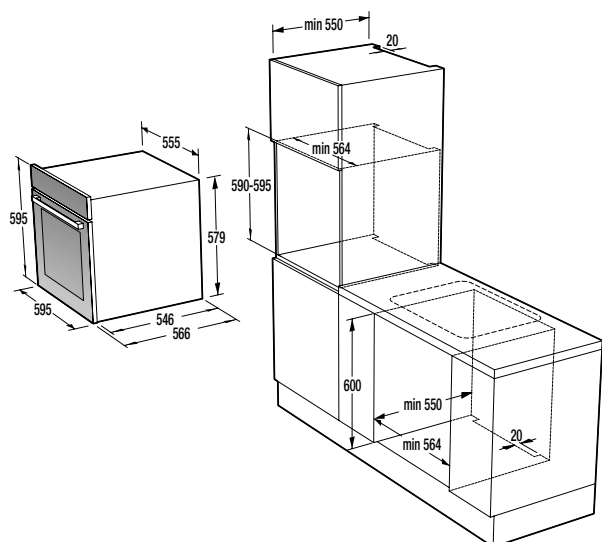

**Technické údaje**

- Úroveň hlučnosti: **65 dB(A)re 1 pW**
- Spotřeba el. energie kWh/rok: **218 kWh**
- Rozměry výrobku (vxšxh): **85 x 60 x 60 cm**
- EAN kód: **3838942044663**
- Art.nb.: **494427** \*NA OBJEDNÁVKU.