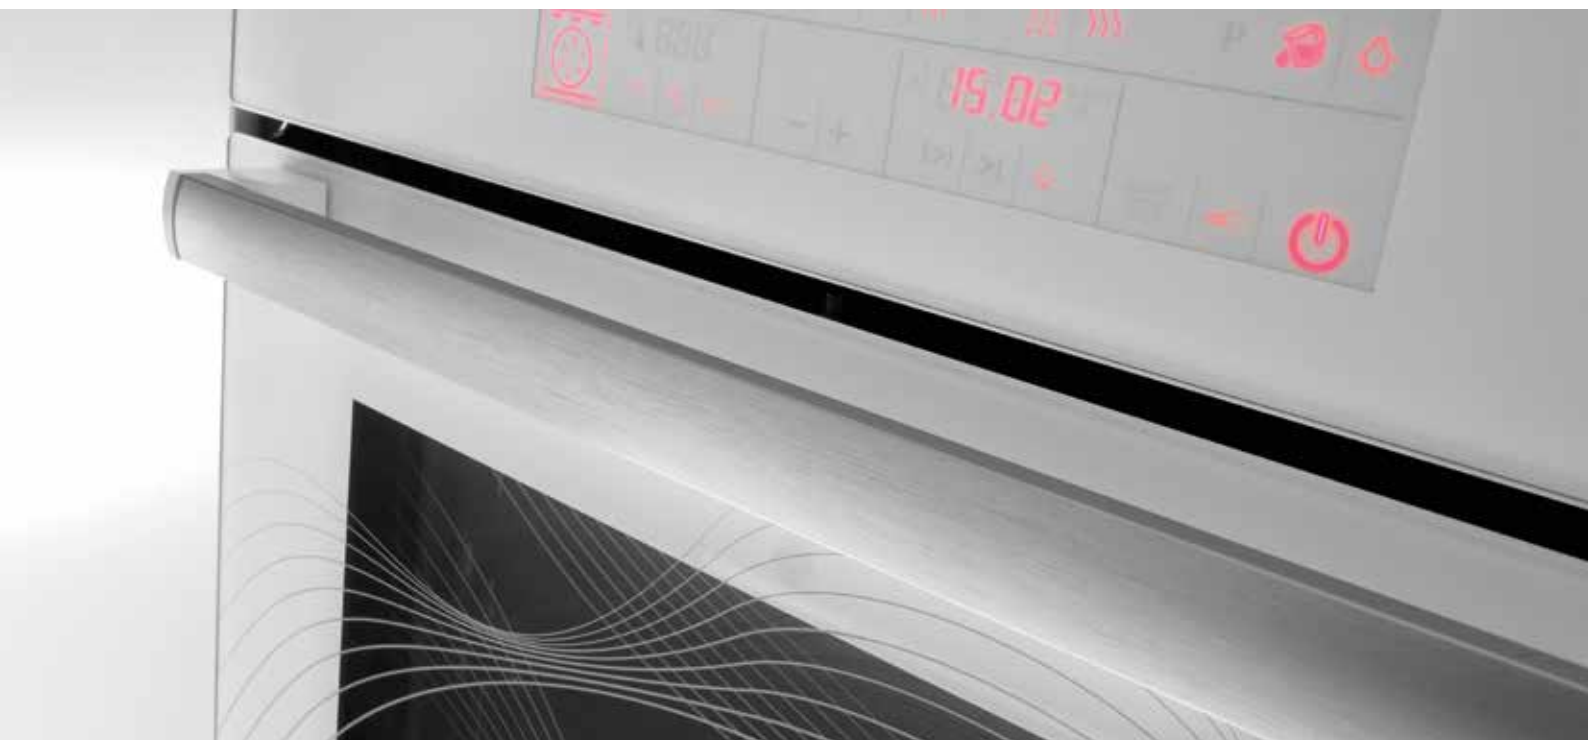

## Automatické vaření

Dokonalý výsledek pouze ve třech jednoduchých krocích. Patentovaný elektronicky programovatelný modul je revoluční novinkou v dotykovém ovládnání spotřebiče. Množství

přednastavených programů automaticky nastavuje správnou kombinaci topných prvků, teplotu a délku pečení, zatímco další nastavení usnadňují používání, čímž šetří váš drahocenný čas.