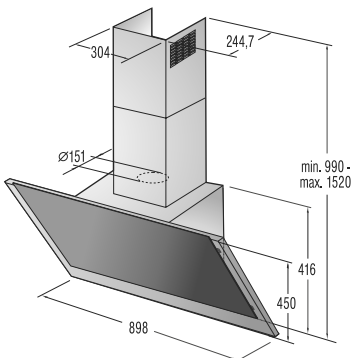

WHI941A3XGB