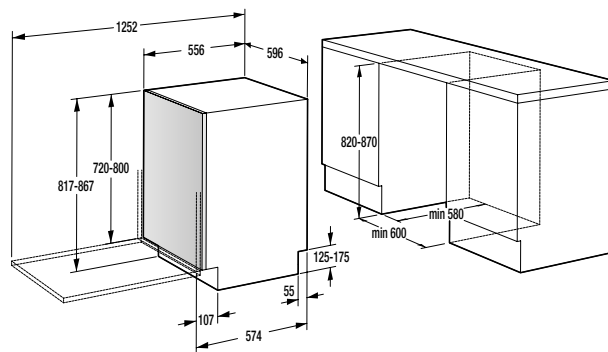

GV 6... Řada Superior