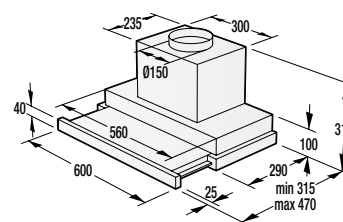

BHP643S3BG