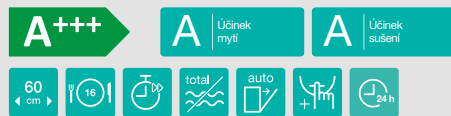

GS 65160 W
Myčka nádobí

Advanced Line

Účinnost

- Maximální teplota vstupní vody: 70 °C
- Asynchronní jednofázový motor

Ovládání

- Ovládání: Tlačítko

Programy

- Teploty mytí: 70, 65, 55, 45, 35 °C
- 5 programů mytí: Auto program; Intenzivní mytí; ECO program; Oplachování; Rychlý program 20 minut
- Referenční program: 3
- Paměťový program

Vlastnosti

- 16 sad nádobí
- Program SpeedWash (4 dodatečné programy mytí)
- Poloviční náplň
- TotalDry - automatické otevírání dveří
- Auto program
- Vizuální indikátor konce mytí na ovládacím panelu

UseLogic technologie

- Odložení startu 24 h

Výbava

- Počet košů: 3
- Nastavitelný horní koš
- Systém horního koše: MultiClack (výšková stavitelnost bez nutnosti výsuvu koše)

- Nastavitelný držák talířů ve spodním koši
- Počet úrovní postříku: 5
- Ostříkovací místa: 3
- Samočisticí filtr
- Horní koš: Široká mřížka koše; Rukojeť s plastovým logem; Sklápací vína police levá; Skládací vína police pravá; Široký držák nožů; Jeden skládací držák na sklo
- Spodní koš: Široká mřížka koše; Rukojeť s plastovým logem; Sklopné/oddělitelné zadní držáky
- Horní zásuvka: S teleskopickými pojazdy; Rukojeť s plastovým logem

Bezpečnostní systémy

- Total AquaStop
- Servisní diagnostika
- Vana z nerez oceli

Technické údaje

- Nastavení výšky: 50 mm
- Údaje o spotřebě (IEC standard EN 50242)
- Spotřeba vody: 9,5 l
- Spotřeba el.energie za mycí cyklus - program Eco: 0,86 kWh
- Roční spotřeba vody (l.): 2660 l
- Úroveň hluku: 45 dB(A)re 1 pW
- Rozměry výrobku (vxšxh): 84,8 x 60 x 59,6 cm
- EAN kód: 3838942100888
- Art.nb.: 509653