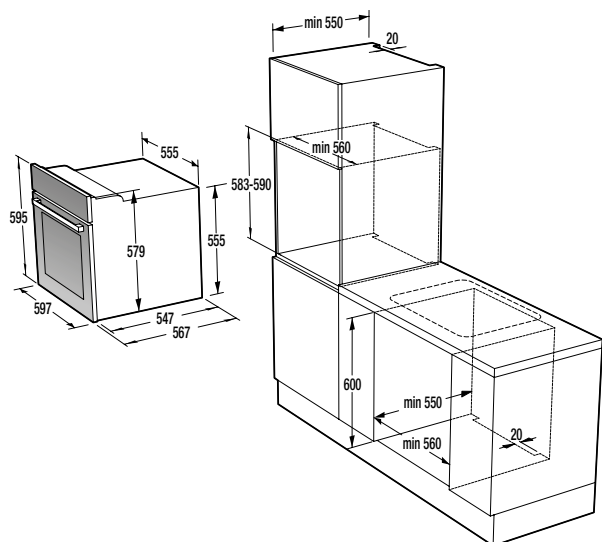

BO... Advanced, Essential Line