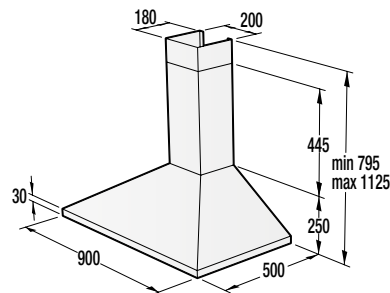

WHC923E16X