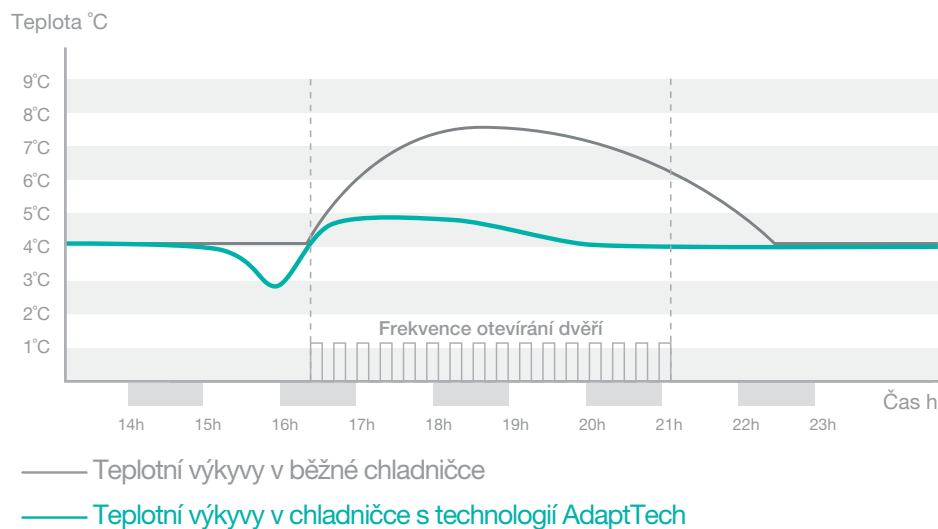

AdaptTech

Chladnička, která rozpozná vaše zvyky

Tento inteligentní systém byl navržen tak, aby udržel optimální teplotu v chladničce bez ohledu na to, jak často otevíráte dveře. Když otevřete dveře, teplota náhle stoupá a potraviny jsou vystaveny teplotnímu šoku, což způsobuje jejich dřívější zkažení. Chladnička neustále sleduje a analyzuje, jak ji používáte. Takto

může předpovědět, kdy otevřete dveře chladničky, a těsně předtím, než je otevřete, sníží teplotu o 1 nebo 2 stupně, aby zajistila udržení konstantní teploty a potraviny zůstaly čerstvé a plné živin.

NoFrost Plus

Už žádné zdlouhavé rozmrazování

Jeden z nejlepších chladicích systémů na trhu, nainstalovaný v mrazicí části, zabraňuje hromadění ledu a námrazy, aby se udržela nízká spotřeba energie, zatímco v chladicí části udržuje ideální mikroklima pro čerstvé potraviny. Cirkulace ionizovaného vzduchu zabraňuje vysoušení potravin a zachovává v nich vitamíny a minerály.