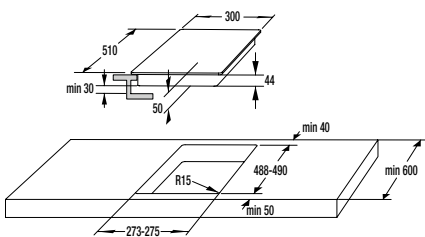

ECT 330 CSC / ECT 310 CSC