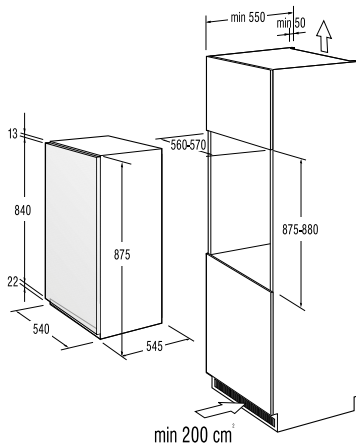

RBI 4091 AW / RI 4091 AW