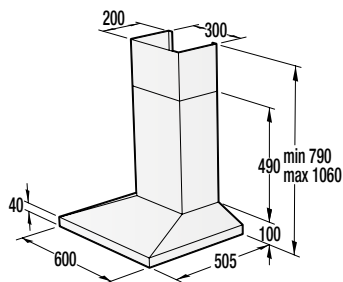

WHC643A1XGB