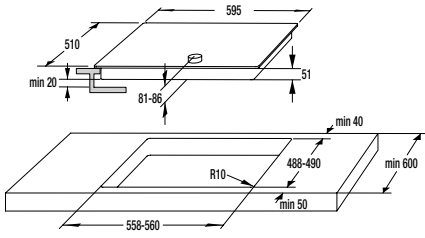

ECK 63 CLI / ECK 63 CLB