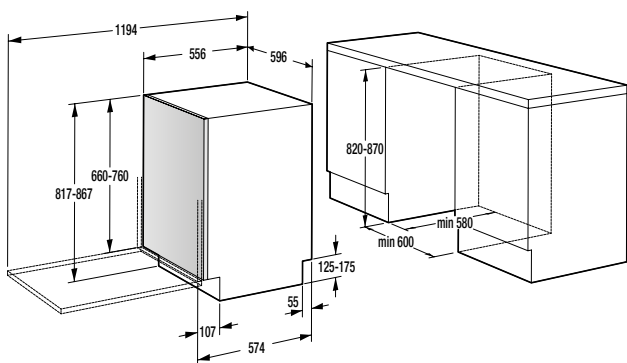

GV 6... Řada Advanced, Řada Essential