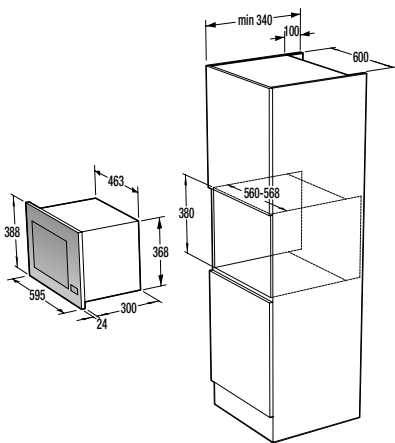

BM 201 INI/INB