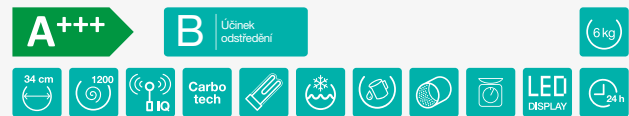

W 6523/S
Automatická pračka - volně stojící

Essential Line

• Provedení (barva): Bílá

Účinnost

- Kolektorový motor
- **SensoCARE** prací režimy
- Inovativní tvar bubny **SpaDrum**
- Počet otáček odstředění: **1200 ot./min.**
- Náplň prádla pro praní: **1-6 kg**
- Objem bubny: **42 l.**

Ovládání

- **LED display**
- Odložení startu
- Nastavitelný počet otáček odstředění
- Nastavení teploty praní
- Praní za studena: Pomocí tlačítka
- Vlastní nastavení praní pro všechny programy

Programy

- **23** programů
- Bavlna, Vlna, Rychlé praní, Mix syntetika, Ruční praní
- Předpírka
- Dodatečné programy: Bio praní, Oblíbené, Noční praní, PerfectBlack, Sportovní prádlo
- Možnost tvorby vlastních programů

Vlastnosti

- Zvukový signál ukončení
- SterilTub
- Čerpadlo STOP
- Připojení na studenou vodu

SensorIQ technology

- **TotalWeightControl** - detekce hmotnosti prádla
- **DSS** - systém pro 100% využití pracího prostředku

Bezpečnost/životnost

- Odolné topné těleso DuraHeat
- Ochrana proti přetečení
- Dětská pojistka
- Kontrola stability (SCS)
- Carbotech vana

Technické údaje

- Spotřeba el. energie kWh/rok: **149 kWh**
- Roční spotřeba vody: **9209 l.**
- Úroveň hluku praní/odstředění: **56/70 dB**
- Rozměry výrobku (vxšxh): **85 x 60 x 44 cm**
- EAN kód: **3838942815904**
- Art.nb.: **392232**