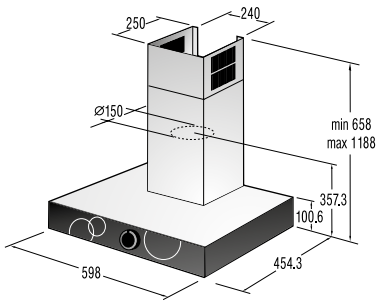

DTA 6 SY2B / DTA 6 SY2W