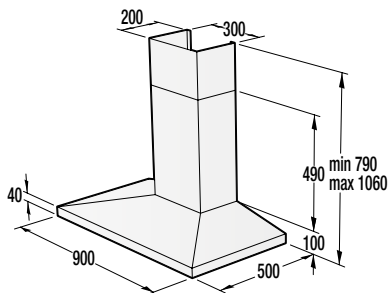

WHC943A1XGB