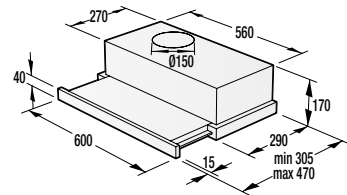

BHP623E10X / BHP623E10W