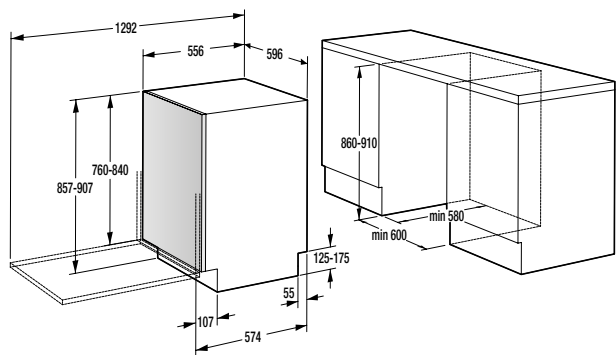

GV 67260 XXL