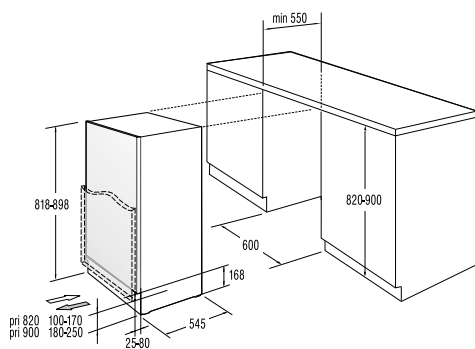

RBIU 6092 AW / RIU 6092 AW / FIU 6092 AW