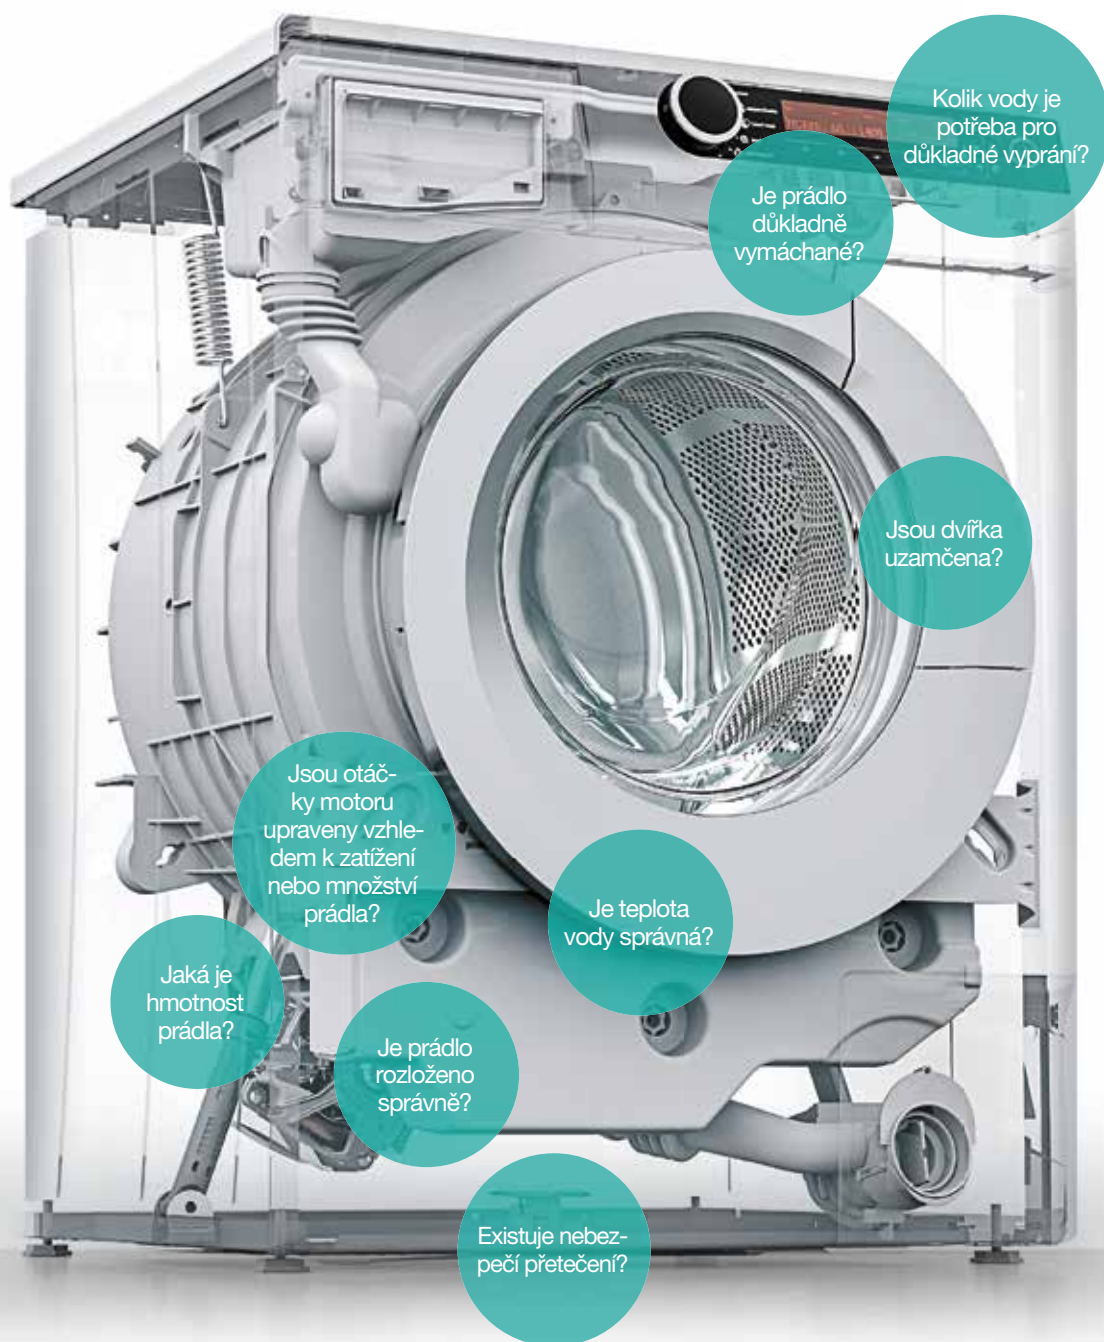

Kolik vody je potřeba pro důkladné vyprání?

Je prádlo důkladně vymáchané?

Jsou dvířka uzamčena?

Jsou otáčky motoru upraveny vzhledem k zatížení nebo množství prádla?

Je teplota vody správná?

Jaká je hmotnost prádla?

Je prádlo rozloženo správně?

Existuje nebezpečí přetečení?

Sensor IQ

Inteligentní praní

Systém senzorů řídí a zabezpečuje dokonalý průběh praní. Inteligentní technologie upraví množství vody, dobu praní pro zvolený program, typ a hmotnost prádla. Výsledkem je dokonale vyprané prádlo s nižší spotřebou energie, vody i času.