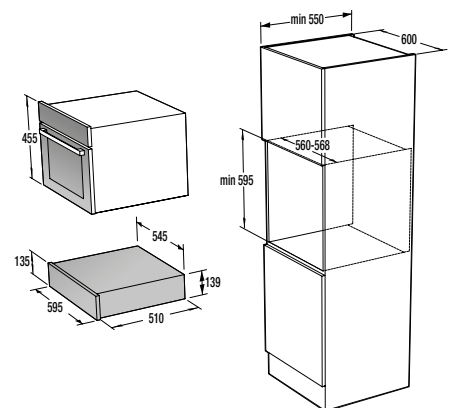

SD 14 ST / WD 14 ST