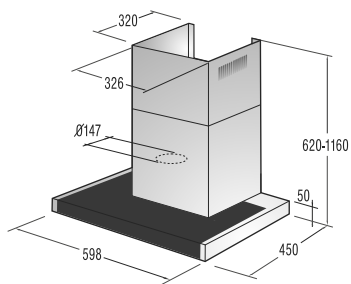

WHT651S1XBG