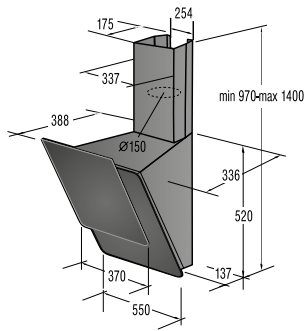

DKG 552 ORA S UK / W