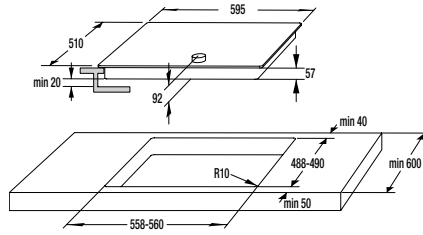

IC 6 INI / IC 6 INB