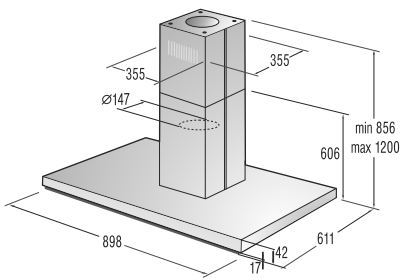

IHT971S2XBG / IHT941A2XBG