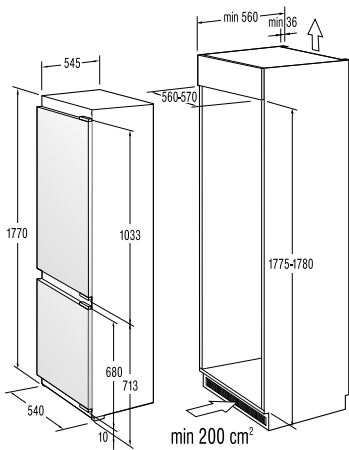

NRKI 5181 LW