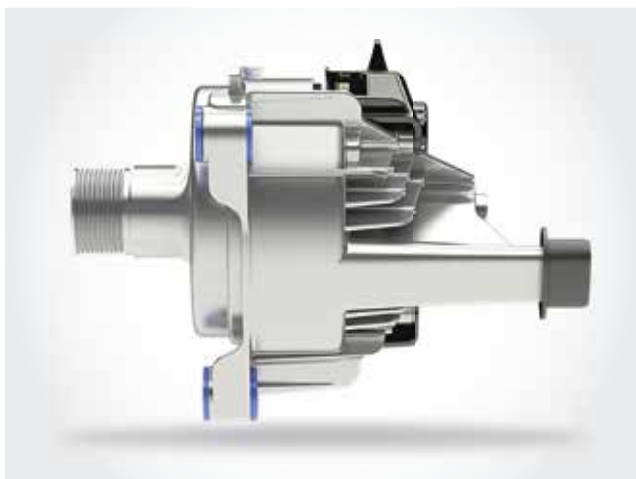

Inverter PowerDrive motor

Pozoruhodný výkon, vysoká účinnost

Výkonný bezkartáčový motor eliminuje mechanické napětí, tření a opotřebení. Výsledek praní je dokonalý, úspora energie vyšší a proces praní je citelně tišší. Navíc se prodlužuje životnost spotřebiče.