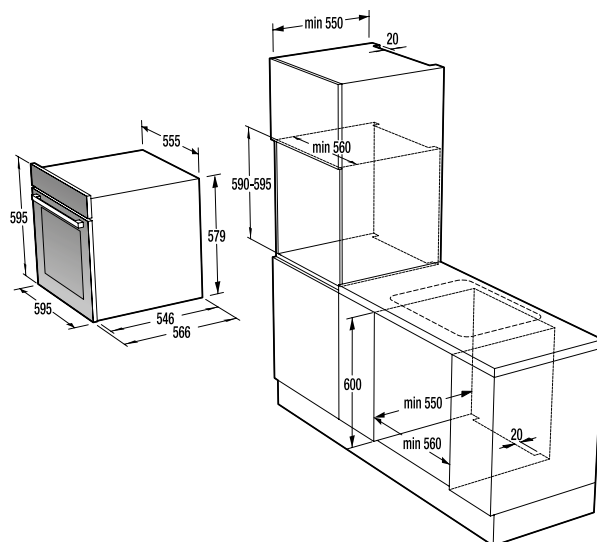

BCS 789 S22X