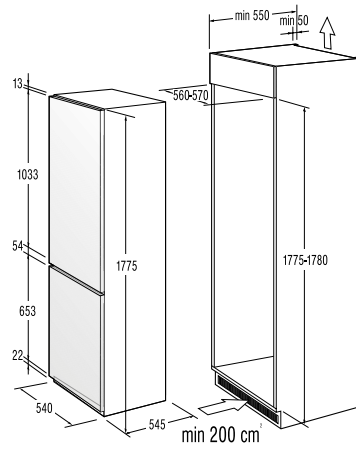

RCI 4181 AWW