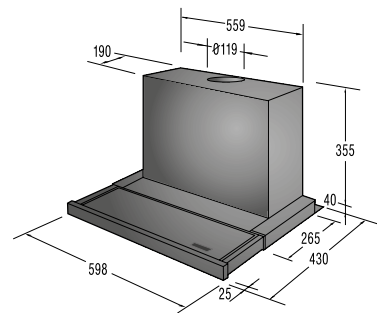

DFG 602-ORA-S