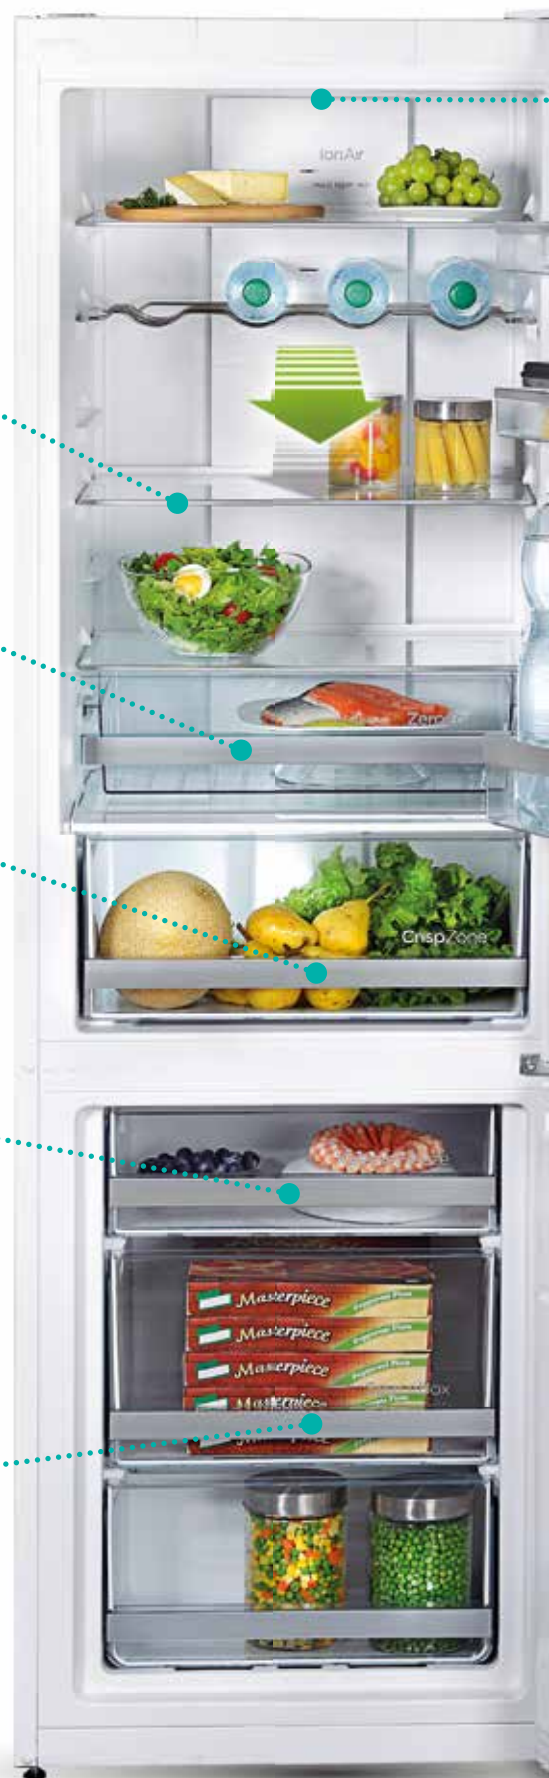

Vysouvací police PullOut

Police se jednoduše vysouvají, což umožňuje rychlý a snadný přístup k potravinám v zadní části chladničky. Police z tvrzeného skla jsou velmi odolné a udrží až 22 kilogramů potravin.

Zásuvka ZeroZone

Udržováním teploty okolo 0 °C je tato zásuvka ideální pro uložení čerstvého nebo marinovaného masa, ryb a mořských plodů. Prodlužuje čerstvost citlivých potravin a udržuje jejich přirozenou šťavnatost a živiny.

Zásuvka CrispZone s regulací vlhkosti HumidityControl

Zásuvka CrispZone je jedna z největších zásuvek na ovoce a zeleninu na trhu. Nízká teplota a možnost ovládat vlhkost prodlužují čerstvost vaší úrody.

Zásuvka XtremeFreeze

Pokud je tato funkce aktivována, potraviny uložené ve speciální zásuvce v mrazicí části budou zmrazeny za polovinu běžného času. Prudké zmrazení při extrémně nízkých teplotách pod -30 °C vede k tvorbě mikrokryсталů, které na rozdíl od pomalého zmrazování nepoškozují buněčnou strukturu potravin. Extrémně rychlé zmrazení tak zachovává všechny živiny a chuť jídla. Po šesti hodinách se funkce automaticky vypne a teplota v zásuvce se vrátí do původního nastavení.

Zásuvka XXL SpaceBox

Tato zásuvka v mrazicí části je největší ve spotřebiči a je ideální pro uskladnění velkých potravin, jako jsou krocan, zabijačkové výrobky, nebo dokonce koláče.