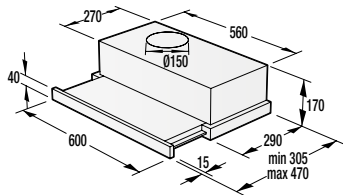

BHP623E11X / BHP623E11B