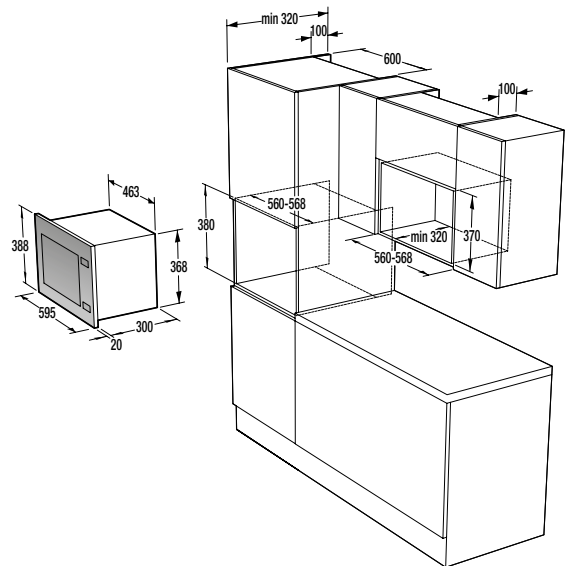

BM 171 A4XG / BM 171 E2XG / BM 171 E2X