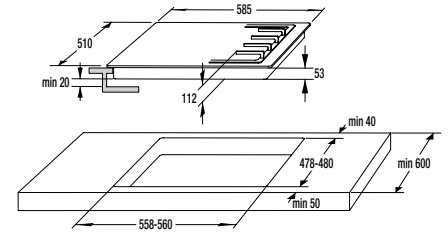

GTW 6 INI / GTW 6 INB / GT 641 UB