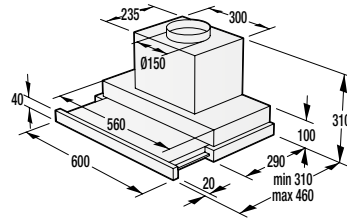

BHP623E13X