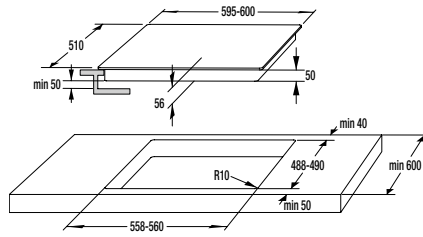

IS 656 SC / IS 656 USC / IS 655 SC