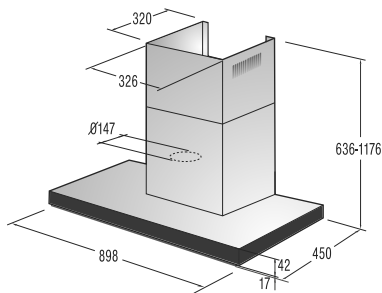

WHT941A2XBG