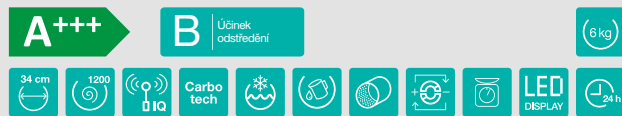

W 6523/IS
Automatická pračka - volně stojící

Essential Line

• Provedení (barva): Bílá

Účinnost

- **Invertor PowerDrive motor** (bezkarthačový motor)
- **SensoCARE** prací režimy
- Inovativní tvar bubny **SpaDrum**
- Počet otáček odstředění: **1200 ot./min.**
- Náplň prádla pro praní: **1-6 kg**
- Objem bubny: **42 l.**

Ovládání

- **LED display**
- Odložení startu
- Nastavitelný počet otáček odstředění
- Nastavení teploty praní
- Praní za studena: Pomocí tlačítka
- Vlastní nastavení praní pro všechny programy

Programy

- **23** programů
- Bavlna, Vlna, Rychlé praní, Mix syntetika, Ruční praní
- Předpírka
- Dodatečné programy: Bavlna antialergická, Dětské prádlo, Proti roztočům, PerfectBlack, Active, Tiché praní
- Možnost tvorby vlastních programů

Vlastnosti

- Zvukový signál ukončení
- SterilTub
- Čerpadlo STOP
- Připojení na studenou vodu

SensorIQ technology

- **TotalWeightControl** - detekce hmotnosti prádla
- **DSS** - systém pro 100% využití pracího prostředku

Bezpečnost/životnost

- Odolné topné těleso DuraHeat
- Ochrana proti přetečení
- Dětská pojistka
- Kontrola stability (SCS)
- Carbotech vana

Technické údaje

- Spotřeba el. energie kWh/rok: **144 kWh**
- Roční spotřeba vody: **9209 l.**
- Úroveň hluku praní/odstředění: **55/65 dB**
- Rozměry výrobku (vxšxh): **85 x 60 x 44 cm**
- EAN kód: **3838942047725**
- Art.nb.: **497037**