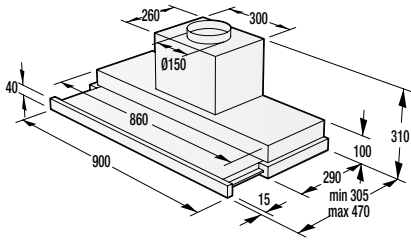

BHP923E13X