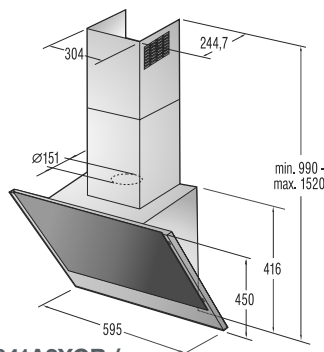

**WHI641A3XGB /
WHI641E6XGB / WHI641E6B /
WHI641E6XGW / WHI621E1XGB**