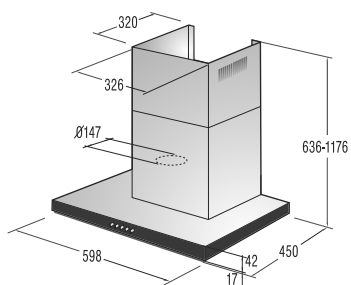

WHT641E4XBG