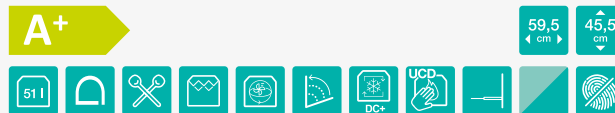

BCS589S20X

Vestavná kombinovaná kompaktní parní trouba

Superior Line

- Provedení (barva): Nerez
- Barva rukojeti: Barva nerezové oceli
- Materiál/barva čelního panelu: Nerezová ocel a sklo
- **GentleClose Supreme** - tlumené zavírání dveří trouby

Účinnost

- **Parní trouba - 51 l.**
- Extra velká využitelná pečicí plocha
- HomeMADE tvar trouby vychází z tvaru kamenné pece
- **PerfectGrill** dvojité grilovací těleso
- **MultiSteam 360°** - rovnoměrná distribuce páry

Ovládání

- Elektronické ovládání
- Ergonomické knoflíky:
- Programovací hodiny ProCook
- **Automatické programy**