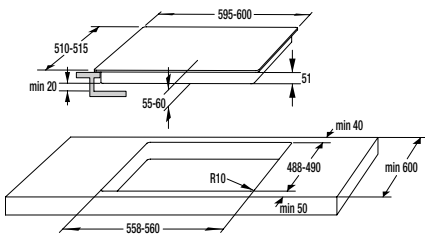

IT 614 SC / IT 614 CSC / IT 614 X