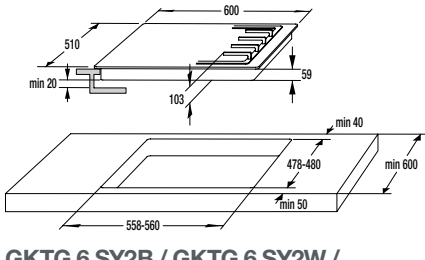

**GKTG 6 SY2B / GKTG 6 SY2W /
GW 65 CLI / GW 65 CLB /
GW 641 UX**