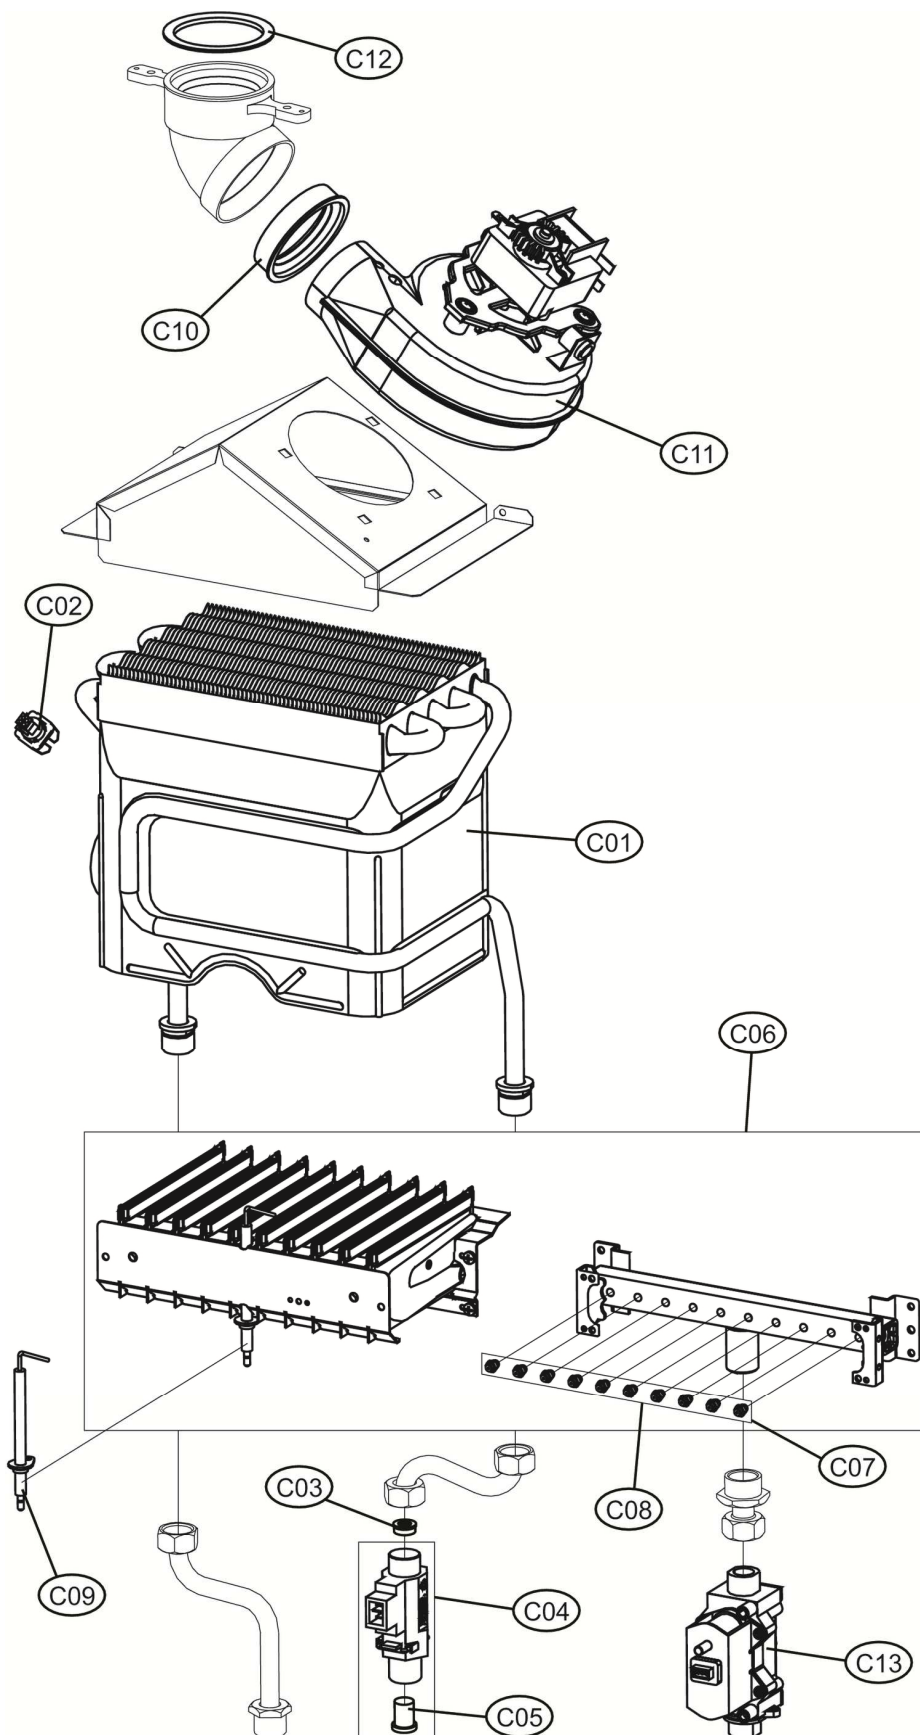

**Lista Pezzi / Spare Parts / Ersatzsteile**  
**List Onderdelen / Liste Pieces Detaches / Lista Piezas De Repuesto**

**SKY F 17 - SURF F 17 - RIVER F 17 - SUPREME 17 E TS**

<b>CODICE</b>	<b>EDIZIONE</b>	<b>MERCATO</b>
<b>30K0983004</b>	<b>07/03/2017</b>	

Lista Pezzi / Spare Parts / Ersatzteile  
List Onderdelen / Liste Pieces Detaches / Lista Piezas De Repuesto

**SKY F 17 - SURF F 17 - RIVER F 17 - SUPREME 17 E TS**

**SKY F 17 - SURF F 17 - RIVER F 17 - SUPREME 17 E TS**

**Lista Pezzi / Spare Parts / Ersatzsteile**  
**List Onderdelen / Liste Pieces Detaches / Lista Piezas De Repuesto**

**SKY F 17 - SURF F 17 - RIVER F 17 - SUPREME 17 E TS**

**LISTA PEZZI**

<b>POS.</b>	<b>CODICE</b>	<b>DESC.</b>	<b>QT.</b>
A01	39843570	KIT MANTELLO 17LT. (3110L060)	1.000
B01	39843581	KIT CENTRAL.ABM02 (38325981)	1.000
B02	39844070	KIT MASCHER.ABM02 SKY(35015100)	1.000
B03	39843590	KIT CAVO MONO EL. (38325530)	1.000
B04	39843600	KIT CAVI CABL. (38325530)	1.000
C01	39843650	IT SCAMB.IGWH 17L (37405791)	1.000
C02	39843750	KIT SONDA TEMP.DP 14(36200810)	1.000
C03	39844110	KIT 5 REG.PORT.16LT.(36903050)	1.000
C04	39818552	KIT FLUSSOST.BITRON (36400712)	1.000
C05	39812310	KIT N°5 FILTRI H2O (35007480)	1.000
C06	39843681	KIT BRUC.14R.m. (37609271)	1.000
C07	39843710	KIT 14 UG.1,25 m. (34009351)	1.000
C08	39843730	KIT 14 UG.0,77 gpl (34009651)	1.000
C09	39819431	KIT ELETTRODO ACC. (36702891)	1.000
C10	39843790	KIT GUARN.VENTIL. (35102280)	1.000
C11	39846750	KIT VENTIL. 32Kw D (36602280)	1.000
C12	39817520	KIT DIAFR.FUMI (32700880-890)	1.000
C13	39841320	KIT VALV.GAS SGV (36803260)	1.000