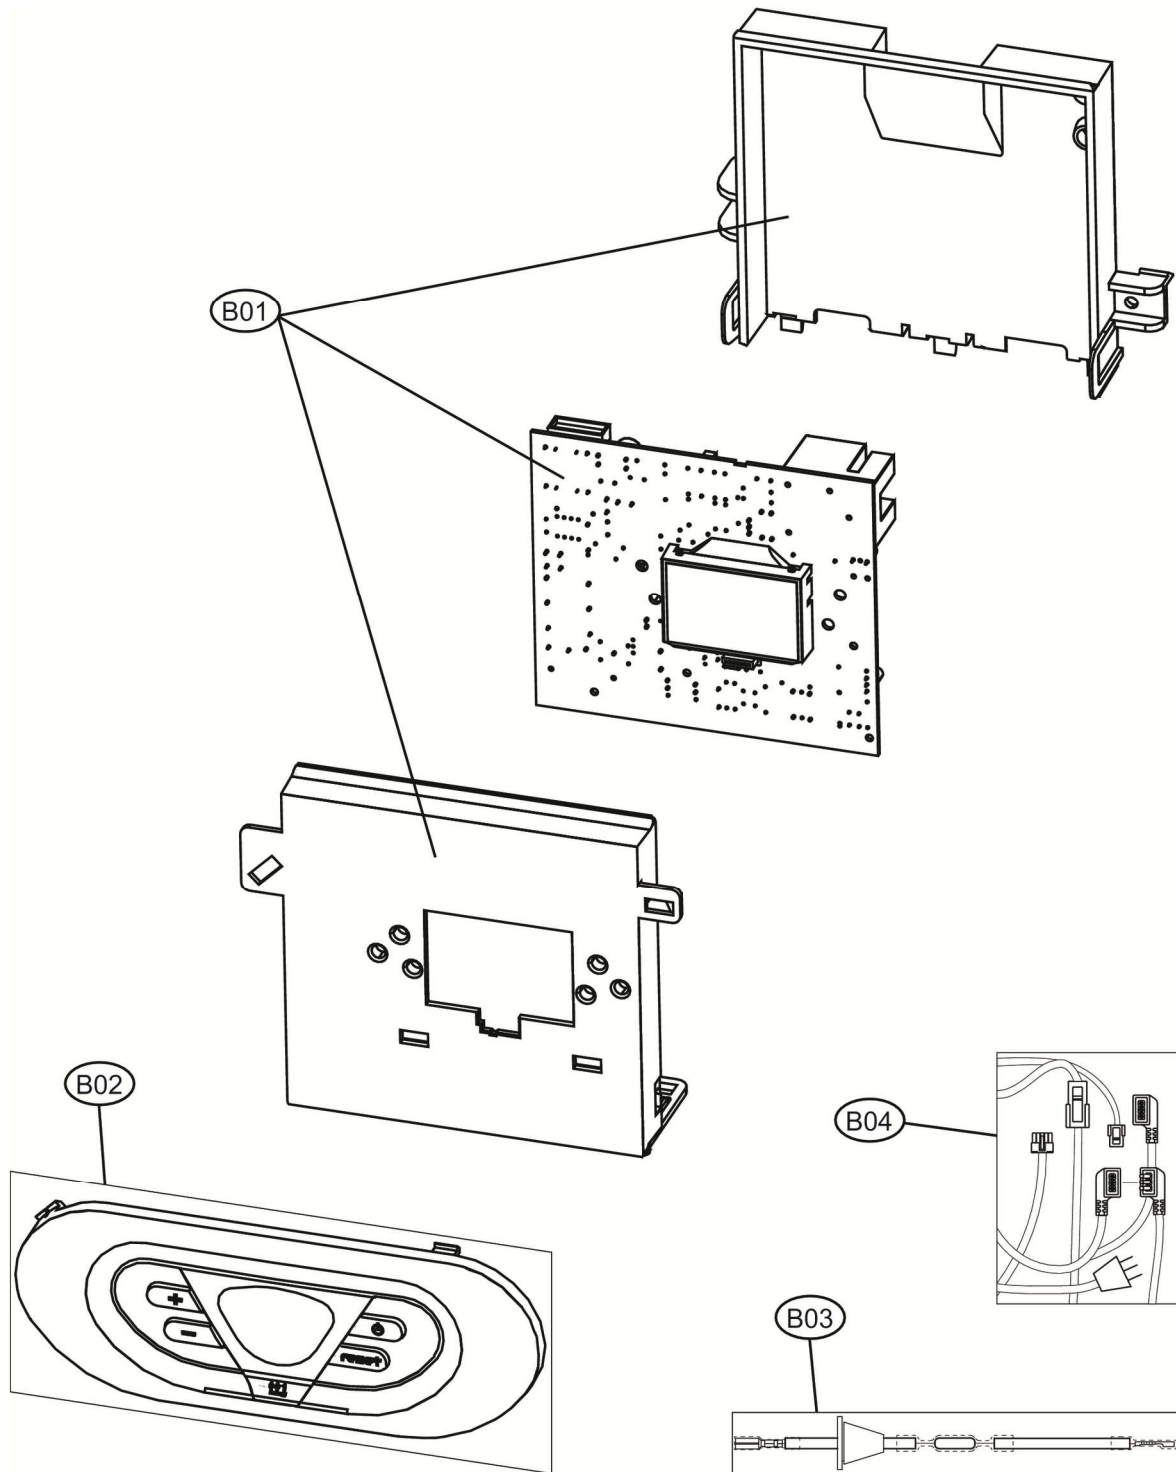

**Lista Pezzi / Spare Parts / Ersatzsteile**  
**List Onderdelen / Liste Pieces Detaches / Lista Piezas De Repuesto**

**SKY F 17 - SURF F 17 - RIVER F 17 - SUPREME 17 E TS**

<b>CODICE</b>	<b>EDIZIONE</b>	<b>MERCATO</b>
<b>30K0983004</b>	<b>07/03/2017</b>	

Lista Pezzi / Spare Parts / Ersatzteile  
List Onderdelen / Liste Pieces Detaches / Lista Piezas De Repuesto

**SKY F 17 - SURF F 17 - RIVER F 17 - SUPREME 17 E TS**

**SKY F 17 - SURF F 17 - RIVER F 17 - SUPREME 17 E TS**

**Lista Pezzi / Spare Parts / Ersatzsteile**  
**List Onderdelen / Liste Pieces Detaches / Lista Piezas De Repuesto**

**SKY F 17 - SURF F 17 - RIVER F 17 - SUPREME 17 E TS**

**LISTA PEZZI**

<b>POS.</b>	<b>CODICE</b>	<b>DESC.</b>	<b>QT.</b>
A01	39843570	KIT MANTELLO 17LT. (3110L060)	1.000
B01	39843581	KIT CENTRAL.ABM02 (38325981)	1.000
B02	39844070	KIT MASCHER.ABM02 SKY(35015100)	1.000
B03	39843590	KIT CAVO MONO EL. (38325530)	1.000
B04	39843600	KIT CAVI CABL. (38325530)	1.000
C01	39843650	IT SCAMB.IGWH 17L (37405791)	1.000
C02	39843750	KIT SONDA TEMP.DP 14(36200810)	1.000
C03	39844110	KIT 5 REG.PORT.16LT.(36903050)	1.000
C04	39818552	KIT FLUSSOST.BITRON (36400712)	1.000
C05	39812310	KIT N°5 FILTRI H2O (35007480)	1.000
C06	39843681	KIT BRUC.14R.m. (37609271)	1.000
C07	39843710	KIT 14 UG.1,25 m. (34009351)	1.000
C08	39843730	KIT 14 UG.0,77 gpl (34009651)	1.000
C09	39819431	KIT ELETTRODO ACC. (36702891)	1.000
C10	39843790	KIT GUARN.VENTIL. (35102280)	1.000
C11	39846750	KIT VENTIL. 32Kw D (36602280)	1.000
C12	39817520	KIT DIAFR.FUMI (32700880-890)	1.000
C13	39841320	KIT VALV.GAS SGV (36803260)	1.000