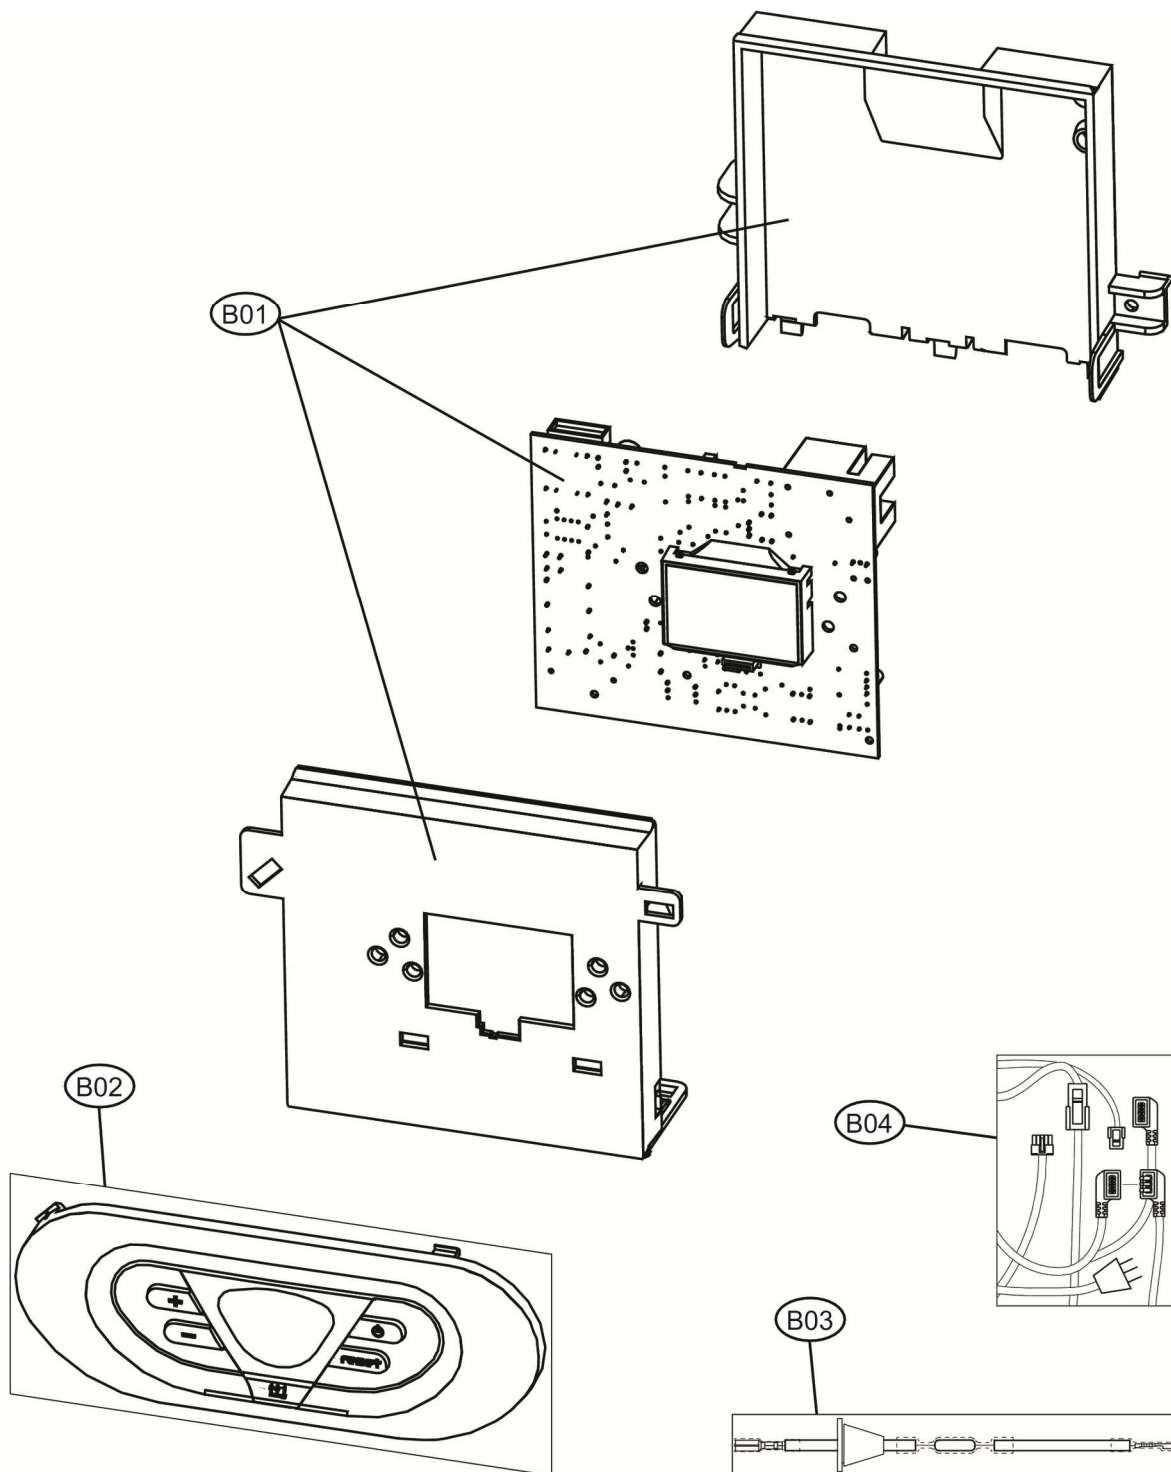

Lista Pezzi / Spare Parts / Ersatzsteile
List Onderdelen / Liste Pieces Detaches / Lista Piezas De Repuesto

SKY F 11 - SURF F 11 - RIVER F 11 - SUPREME 11 E TS

| CODICE | EDIZIONE | MERCATO |
|-------------------|-------------------|----------------|
| 30K0980005 | 07/03/2017 | |

Lista Pezzi / Spare Parts / Ersatzsteile
List Onderdelen / Liste Pieces Detaches / Lista Piezas De Repuesto

SKY F 11 - SURF F 11 - RIVER F 11 - SUPREME 11 E TS

Lista Pezzi / Spare Parts / Ersatzsteile
List Onderdelen / Liste Pieces Detaches / Lista Piezas De Repuesto