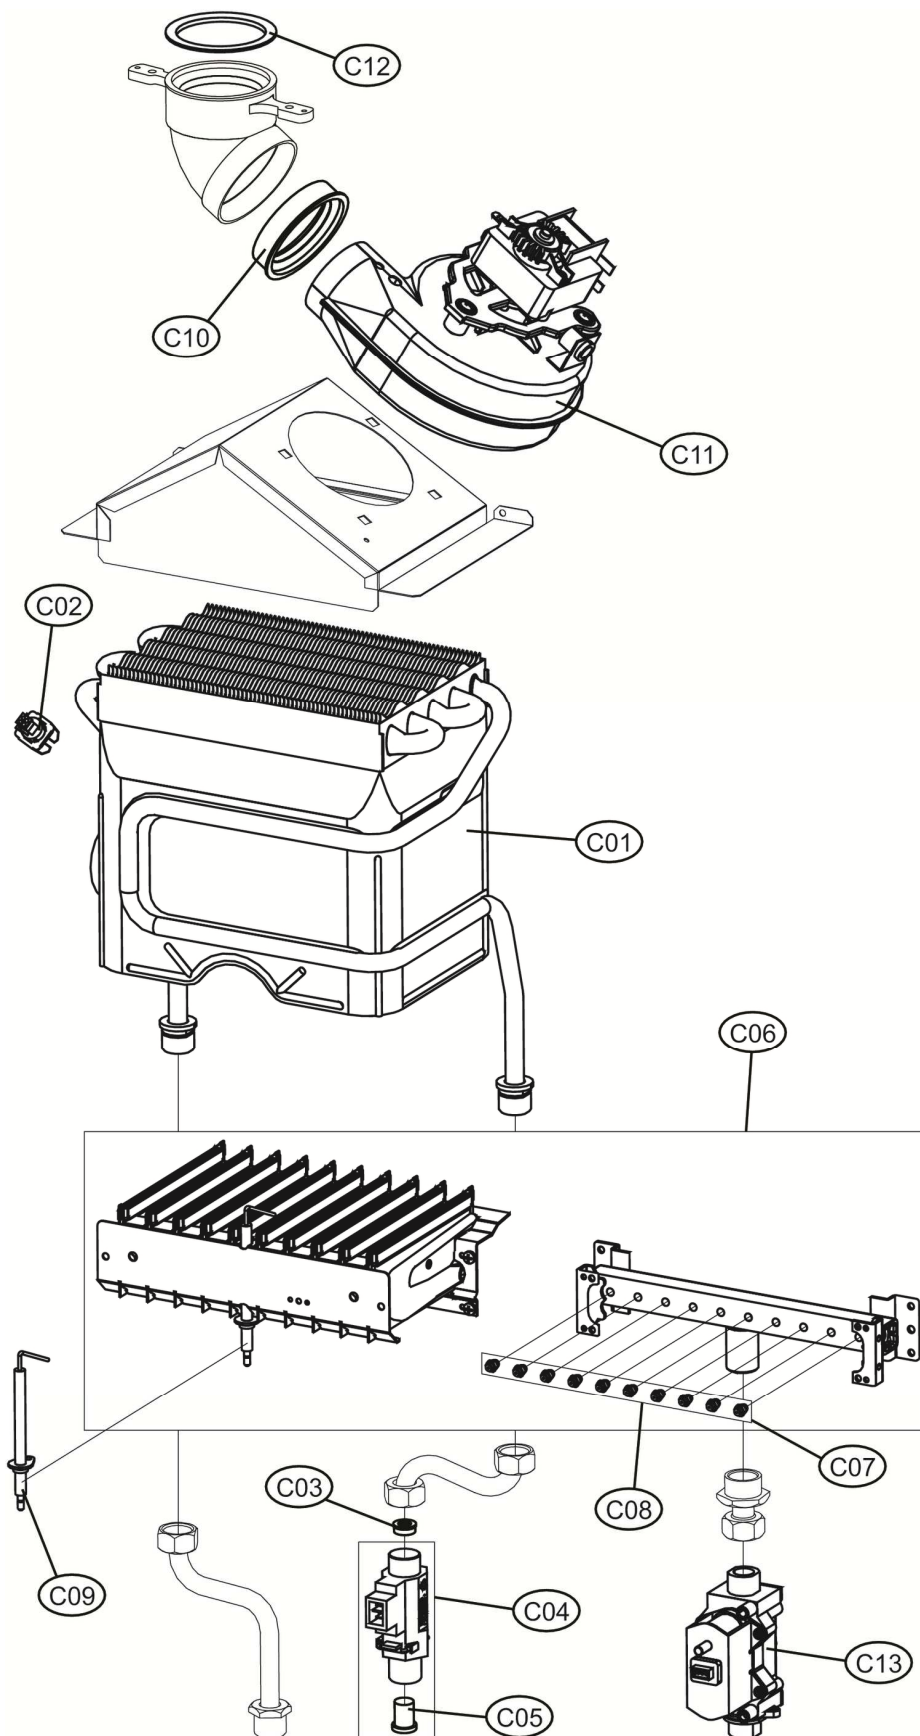

Lista Pezzi / Spare Parts / Ersatzsteile
List Onderdelen / Liste Pieces Detaches / Lista Piezas De Repuesto

SKY F 11 - SURF F 11 - RIVER F 11 - SUPREME 11 E TS

| CODICE | EDIZIONE | MERCATO |
|-------------------|-------------------|----------------|
| 30K0980005 | 07/03/2017 | |

Lista Pezzi / Spare Parts / Ersatzsteile
List Onderdelen / Liste Pieces Detaches / Lista Piezas De Repuesto

SKY F 11 - SURF F 11 - RIVER F 11 - SUPREME 11 E TS

Lista Pezzi / Spare Parts / Ersatzsteile
List Onderdelen / Liste Pieces Detaches / Lista Piezas De Repuesto