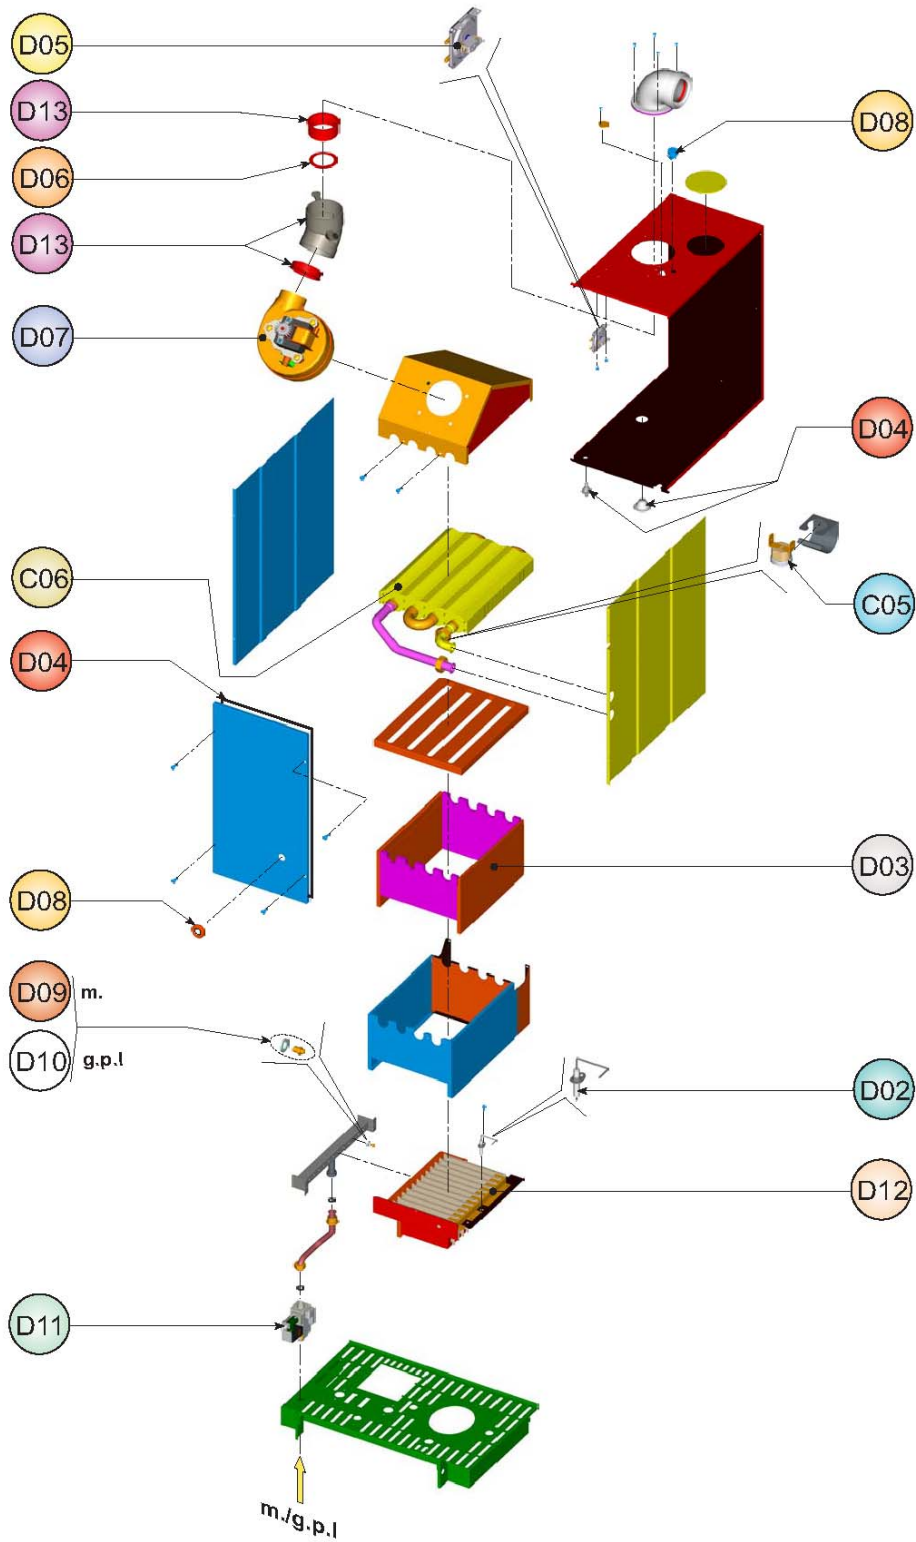

30K0242001

EDIZIONE

01/06/2005

MERCATO

IT

SESTAVA NÁHRADNÍCH DÍLŮ**Model: NEW ELITE 60 F24 m. (IT)****Kód kotle: 0B6X4IAA****POS. CODICE DESC. QT.**

Posice	Kód ND	Charakteristika	Ks
A01	39817800	KIT Boční kryt kotle (31115520)	1
A02	39817810	KIT Čelní kryt kotle (31115560)	1
A03	39809720	KIT Plastový kryt ovládacího panelu Fm.A6-B6	1
B01	39811480	KIT Tlačítko ON/OFF (36100460)	1
B02	39817750	KIT 5 ks ovládacích tlačítek (35102320)	1
B03	39817760	KIT Plastický box elektroniky (35011660)	1
B04	39817770	KIT Základní elektronická deska (38321260)	1
C01	39812340	KIT Těsnění H2O (da 3/8"a 1")	1
C02	39808560	KIT SONDÁ BOILER (36200560)	1
C03	39810220	KIT SONDÁ teplota ÚT (36200540)	1
C04	39810320	KIT Ventil odvodušnění (36901630)	1
C05	39805650	KIT TST. Teplotní čidlo 100°C (36400900)	1
C06	39817780	KIT Výměníku (37400180)	1
C07	39809470	KIT Převodník (36400380)	1
C08	39811270	KIT Zpětné ventily 3/4" (36901970)	1
C09	39809750	KIT Barometr 1/4" (36400390)	1
C10	39817820	KIT Čerpadlo (36601900)	1
C11	39810360	KIT Ventil 3/8" (36901940)	1
C12	39818200	KIT Expanzní nádoba TUV 2Lt. (36800480)	1
C13	39800130	KIT Pojistný ventil MF1/2" (36900660)	1
C14	39808980	KIT Uzavírací ventil 3/8" (36901470)	1
C15	39809010	KIT Uzavírací ventil 1/2" (36900700)	1
C16	39809950	KIT Pojistný ventil 9bar (36900460)	1
C17	39808060	KIT Magnesiová anoda (39400420)	1
C18	39817830	KIT Expanzní nádoba ÚT 8Lt. (36800450)	1
C19	39817790	KIT BOILER 60Lt. (37704810)	1
C20	39808990	KIT Zpětný ventil (36900090)	1
D02	39812170	KIT Elektrody (36702581)	1
D03	39809990	KIT Izolace spalovací komory (mod.24 BOIL)	1
D04	39818000	KIT Těsnění + sací hrdlo Sr.B6F0	1
D05	39817510	KIT Diferenční manometr (36402050)	1
D06	39817520	KIT Clona odkouření (32700880-890)	1
D07	39817550	KIT VENTILÁTOR (36601850)	1
D08	39811330	KIT Kontrolní otvor (35102230)	1
D09	39805760	KIT 12 Trysky UG.ES7 F.1,30 (EL)	1
D11	39817850	KIT Plynový ventil (36800420)	1
D12	39817860	KIT Hořák 12R. (37608080)	1
D13	39817990	KIT Nástavec odkouření spalin (33301610)	1