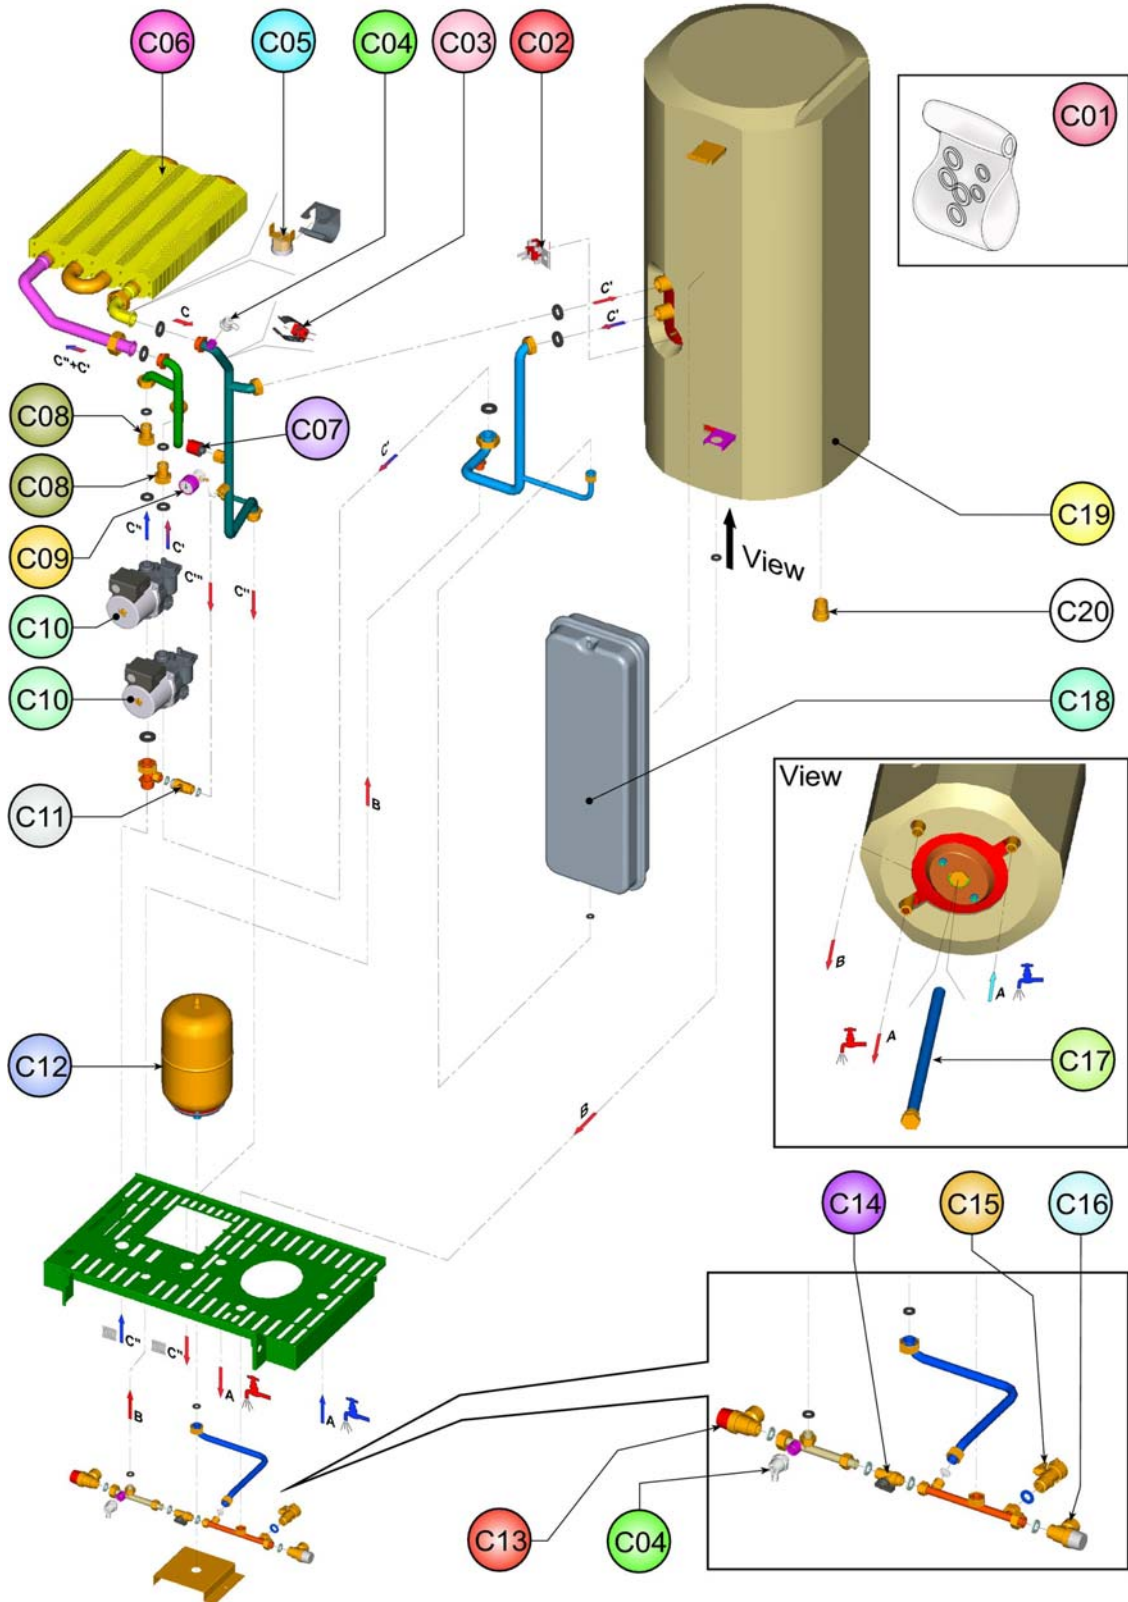

30K0242001

EDIZIONE

01/06/2005

MERCATO

IT

SESTAVA NÁHRADNÍCH DÍLŮ**Model: NEW ELITE 60 F24 m. (IT)****Kód kotle: 0B6X4IAA****POS. CODICE DESC. QT.**

Posice	Kód ND	Charakteristika	Ks
A01	39817800	KIT Boční kryt kotle (31115520)	1
A02	39817810	KIT Čelní kryt kotle (31115560)	1
A03	39809720	KIT Plastový kryt ovládacího panelu Fm.A6-B6	1
B01	39811480	KIT Tlačítko ON/OFF (36100460)	1
B02	39817750	KIT 5 ks ovládacích tlačítek (35102320)	1
B03	39817760	KIT Plastický box elektroniky (35011660)	1
B04	39817770	KIT Základní elektronická deska (38321260)	1
C01	39812340	KIT Těsnění H2O (da 3/8"a 1")	1
C02	39808560	KIT SONDÁ BOILER (36200560)	1
C03	39810220	KIT SONDÁ teplota ÚT (36200540)	1
C04	39810320	KIT Ventil odvodušnění (36901630)	1
C05	39805650	KIT TST. Teplotní čidlo 100°C (36400900)	1
C06	39817780	KIT Výměníku (37400180)	1
C07	39809470	KIT Převodník (36400380)	1
C08	39811270	KIT Zpětné ventily 3/4" (36901970)	1
C09	39809750	KIT Barometr 1/4" (36400390)	1
C10	39817820	KIT Čerpadlo (36601900)	1
C11	39810360	KIT Ventil 3/8" (36901940)	1
C12	39818200	KIT Expanzní nádoba TUV 2Lt. (36800480)	1
C13	39800130	KIT Pojistný ventil MF1/2" (36900660)	1
C14	39808980	KIT Uzavírací ventil 3/8" (36901470)	1
C15	39809010	KIT Uzavírací ventil 1/2" (36900700)	1
C16	39809950	KIT Pojistný ventil 9bar (36900460)	1
C17	39808060	KIT Magnesiová anoda (39400420)	1
C18	39817830	KIT Expanzní nádoba ÚT 8Lt. (36800450)	1
C19	39817790	KIT BOILER 60Lt. (37704810)	1
C20	39808990	KIT Zpětný ventil (36900090)	1
D02	39812170	KIT Elektrody (36702581)	1
D03	39809990	KIT Izolace spalovací komory (mod.24 BOIL)	1
D04	39818000	KIT Těsnění + sací hrdlo Sr.B6F0	1
D05	39817510	KIT Diferenční manometr (36402050)	1
D06	39817520	KIT Clona odkouření (32700880-890)	1
D07	39817550	KIT VENTILÁTOR (36601850)	1
D08	39811330	KIT Kontrolní otvor (35102230)	1
D09	39805760	KIT 12 Trysky UG.ES7 F.1,30 (EL)	1
D11	39817850	KIT Plynový ventil (36800420)	1
D12	39817860	KIT Hořák 12R. (37608080)	1
D13	39817990	KIT Nástavec odkouření spalin (33301610)	1