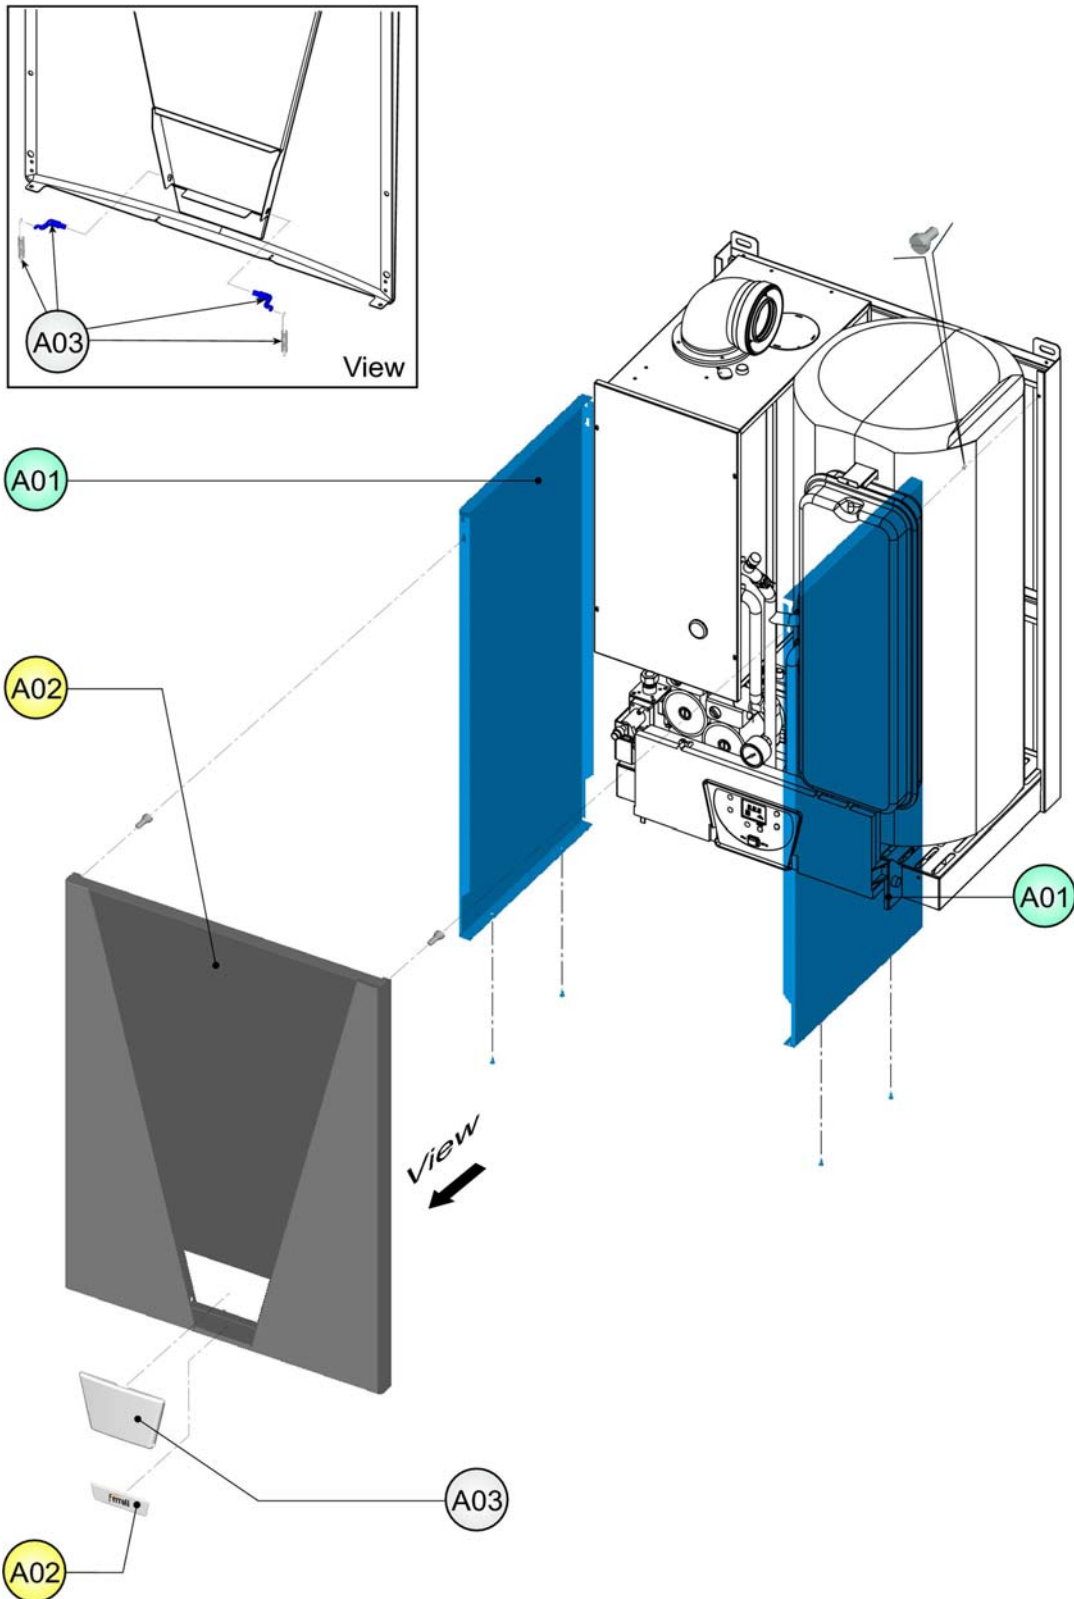

30K0242001

EDIZIONE

01/06/2005

MERCATO

IT

SESTAVA NÁHRADNÍCH DÍLŮ**Model: NEW ELITE 60 F24 m. (IT)****Kód kotle: 0B6X4IAA****POS. CODICE DESC. QT.**

Posice	Kód ND	Charakteristika	Ks
A01	39817800	KIT Boční kryt kotle (31115520)	1
A02	39817810	KIT Čelní kryt kotle (31115560)	1
A03	39809720	KIT Plastový kryt ovládacího panelu Fm.A6-B6	1
B01	39811480	KIT Tlačítko ON/OFF (36100460)	1
B02	39817750	KIT 5 ks ovládacích tlačítek (35102320)	1
B03	39817760	KIT Plastický box elektroniky (35011660)	1
B04	39817770	KIT Základní elektronická deska (38321260)	1
C01	39812340	KIT Těsnění H2O (da 3/8"a 1")	1
C02	39808560	KIT SONDÁ BOILER (36200560)	1
C03	39810220	KIT SONDÁ teplota ÚT (36200540)	1
C04	39810320	KIT Ventil odvodušnění (36901630)	1
C05	39805650	KIT TST. Teplotní čidlo 100°C (36400900)	1
C06	39817780	KIT Výměníku (37400180)	1
C07	39809470	KIT Převodník (36400380)	1
C08	39811270	KIT Zpětné ventily 3/4" (36901970)	1
C09	39809750	KIT Barometr 1/4" (36400390)	1
C10	39817820	KIT Čerpadlo (36601900)	1
C11	39810360	KIT Ventil 3/8" (36901940)	1
C12	39818200	KIT Expanzní nádoba TUV 2Lt. (36800480)	1
C13	39800130	KIT Pojistný ventil MF1/2" (36900660)	1
C14	39808980	KIT Uzavírací ventil 3/8" (36901470)	1
C15	39809010	KIT Uzavírací ventil 1/2" (36900700)	1
C16	39809950	KIT Pojistný ventil 9bar (36900460)	1
C17	39808060	KIT Magnesiová anoda (39400420)	1
C18	39817830	KIT Expanzní nádoba ÚT 8Lt. (36800450)	1
C19	39817790	KIT BOILER 60Lt. (37704810)	1
C20	39808990	KIT Zpětný ventil (36900090)	1
D02	39812170	KIT Elektrody (36702581)	1
D03	39809990	KIT Izolace spalovací komory (mod.24 BOIL)	1
D04	39818000	KIT Těsnění + sací hrdlo Sr.B6F0	1
D05	39817510	KIT Diferenční manometr (36402050)	1
D06	39817520	KIT Clona odkouření (32700880-890)	1
D07	39817550	KIT VENTILÁTOR (36601850)	1
D08	39811330	KIT Kontrolní otvor (35102230)	1
D09	39805760	KIT 12 Trysky UG.ES7 F.1,30 (EL)	1
D11	39817850	KIT Plynový ventil (36800420)	1
D12	39817860	KIT Hořák 12R. (37608080)	1
D13	39817990	KIT Nástavec odkouření spalin (33301610)	1