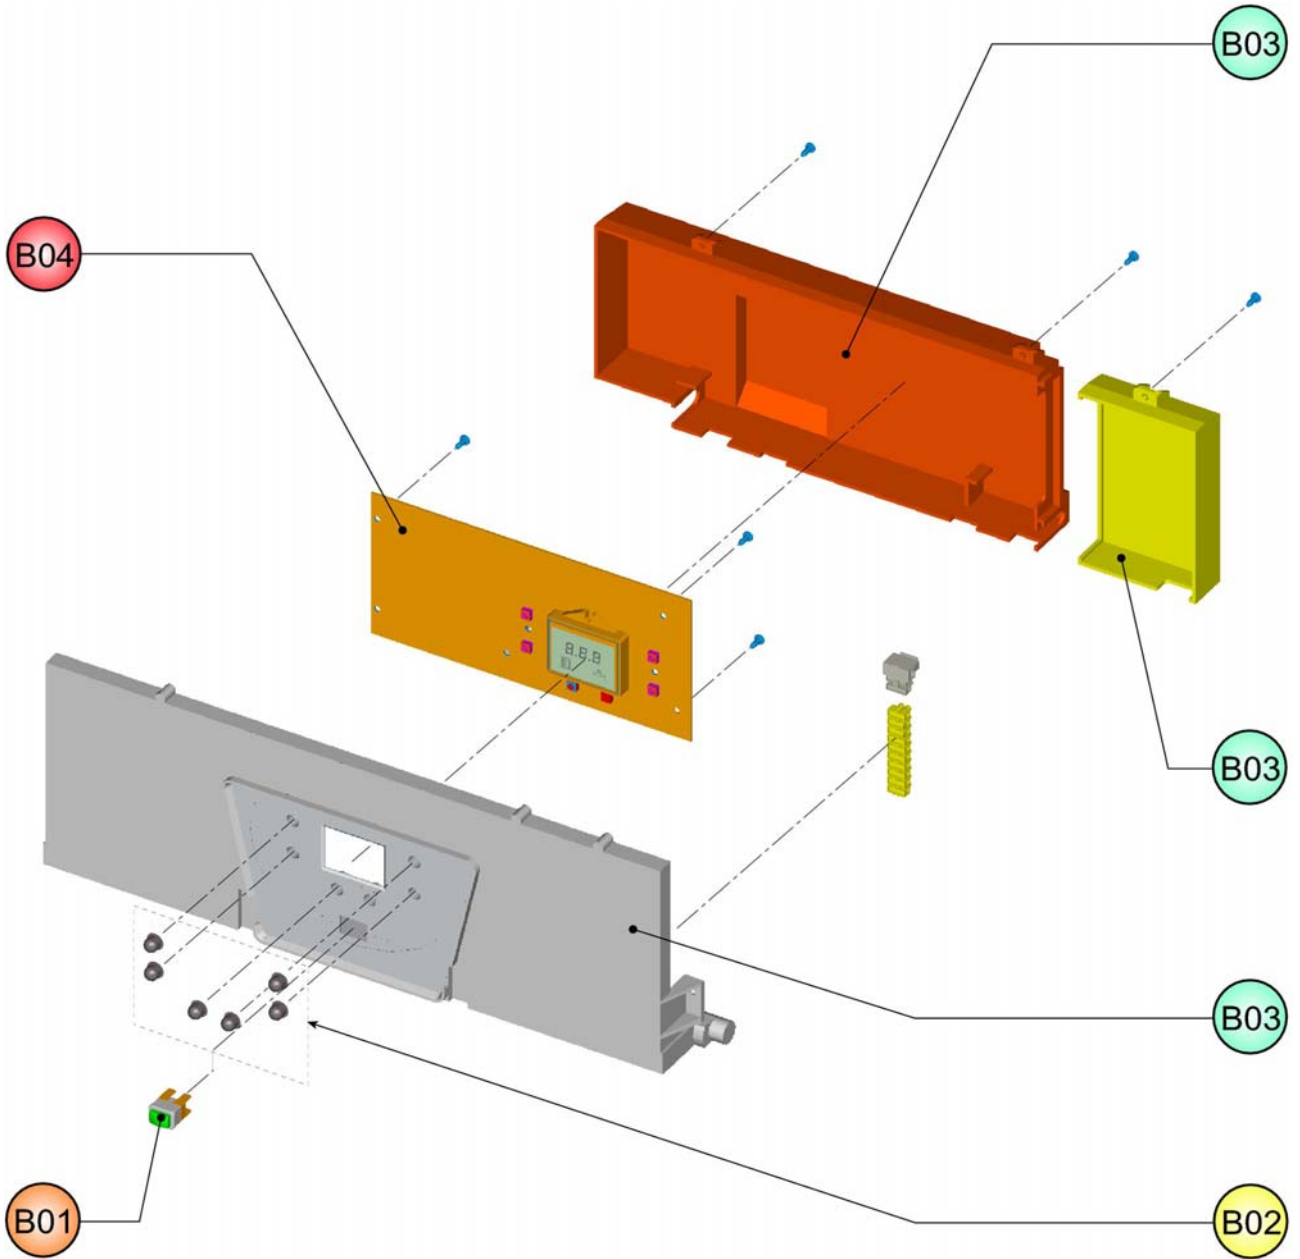

30K0242001

EDIZIONE

01/06/2005

MERCATO

IT

SESTAVA NÁHRADNÍCH DÍLŮ**Model: NEW ELITE 60 F24 m. (IT)****Kód kotle: 0B6X4IAA****POS. CODICE DESC. QT.**

Posice	Kód ND	Charakteristika	Ks
A01	39817800	KIT Boční kryt kotle (31115520)	1
A02	39817810	KIT Čelní kryt kotle (31115560)	1
A03	39809720	KIT Plastový kryt ovládacího panelu Fm.A6-B6	1
B01	39811480	KIT Tlačítko ON/OFF (36100460)	1
B02	39817750	KIT 5 ks ovládacích tlačítek (35102320)	1
B03	39817760	KIT Plastický box elektroniky (35011660)	1
B04	39817770	KIT Základní elektronická deska (38321260)	1
C01	39812340	KIT Těsnění H2O (da 3/8"a 1")	1
C02	39808560	KIT SONDÁ BOILER (36200560)	1
C03	39810220	KIT SONDÁ teplota ÚT (36200540)	1
C04	39810320	KIT Ventil odvodušnění (36901630)	1
C05	39805650	KIT TST. Teplotní čidlo 100°C (36400900)	1
C06	39817780	KIT Výměníku (37400180)	1
C07	39809470	KIT Převodník (36400380)	1
C08	39811270	KIT Zpětné ventily 3/4" (36901970)	1
C09	39809750	KIT Barometr 1/4" (36400390)	1
C10	39817820	KIT Čerpadlo (36601900)	1
C11	39810360	KIT Ventil 3/8" (36901940)	1
C12	39818200	KIT Expanzní nádoba TUV 2Lt. (36800480)	1
C13	39800130	KIT Pojistný ventil MF1/2" (36900660)	1
C14	39808980	KIT Uzavírací ventil 3/8" (36901470)	1
C15	39809010	KIT Uzavírací ventil 1/2" (36900700)	1
C16	39809950	KIT Pojistný ventil 9bar (36900460)	1
C17	39808060	KIT Magnesiová anoda (39400420)	1
C18	39817830	KIT Expanzní nádoba ÚT 8Lt. (36800450)	1
C19	39817790	KIT BOILER 60Lt. (37704810)	1
C20	39808990	KIT Zpětný ventil (36900090)	1
D02	39812170	KIT Elektrody (36702581)	1
D03	39809990	KIT Izolace spalovací komory (mod.24 BOIL)	1
D04	39818000	KIT Těsnění + sací hrdlo Sr.B6F0	1
D05	39817510	KIT Diferenční manometr (36402050)	1
D06	39817520	KIT Clona odkouření (32700880-890)	1
D07	39817550	KIT VENTILÁTOR (36601850)	1
D08	39811330	KIT Kontrolní otvor (35102230)	1
D09	39805760	KIT 12 Trysky UG.ES7 F.1,30 (EL)	1
D11	39817850	KIT Plynový ventil (36800420)	1
D12	39817860	KIT Hořák 12R. (37608080)	1
D13	39817990	KIT Nástavec odkouření spalin (33301610)	1