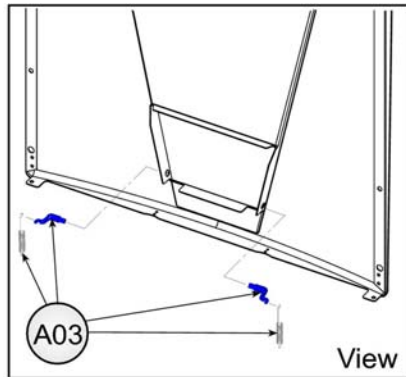

30K0239001

EDIZIONE

01/06/2005

MERCATO

IT

SESTAVA NÁHRADNÍCH DÍLŮ**Model: NEW ELITE 60 C24 m. (IT)****Kód kotle: 0B6U4IAA****POS. CODICE DESC. QT.**

Posice	Kód ND	Charakteristika	Ks
A01	39817800	KIT Boční kryt kotle (31115520)	1
A02	39817810	KIT Čelní kryt kotle (31115560)	1
A03	39809720	KIT Plastový kryt ovládacího panelu Fm.A6-B6	1
B01	39811480	KIT Tlačítko ON/OFF (36100460)	1
B02	39817750	KIT 5 ks ovládacích tlačítek (35102320)	1
B03	39817760	KIT Plastický box elektroniky (35011660)	1
B04	39817770	KIT Základní elektronická deska (38321260)	1
C01	39812340	KIT Těsnění H2O (da 3/8"a 1")	1
C02	39808560	KIT SONDÁ BOILER (36200560)	1
C03	39810220	KIT SONDÁ teplota ÚT (36200540)	1
C04	39810320	KIT Ventil odvodušnění (36901630)	1
C05	39805650	KIT TST. Teplotní čidlo 100°C (36400900)	1
C06	39817780	KIT Výměníku (37400180)	1
C07	39809470	KIT Převodník (36400380)	1
C08	39811270	KIT Zpětné ventily 3/4" (36901970)	1
C09	39809750	KIT Barometr 1/4" (36400390)	1
C10	39817820	KIT Čerpadlo (36601900)	1
C11	39810360	KIT Ventil 3/8" (36901940)	1
C12	39818200	KIT Expanzní nádoba TUV 2Lt. (36800480)	1
C13	39800130	KIT Pojistný ventil MF1/2" (36900660)	1
C14	39808980	KIT Uzavírací ventil 3/8" (36901470)	1
C15	39809010	KIT Uzavírací ventil 1/2" (36900700)	1
C16	39809950	KIT Pojistný ventil 9bar (36900460)	1
C17	39808060	KIT Magnesiová anoda (39400420)	1
C18	39817830	KIT Expanzní nádoba ÚT 8Lt. (36800450)	1
C19	39817790	KIT BOILER 60Lt. (37704810)	1
C20	39808990	KIT Zpětný ventil (36900090)	1
D02	39812170	KIT Elektrody (36702581)	1
D03	39809990	KIT Izolace spalovací komory (mod.24 BOIL)	1
D04	39817840	KIT TST. Čidlo spalin COMPL. (38320231)	1
D05	39805760	KIT 12 trysky UG.ES7 F.1,30 (EL)	1
D07	39817850	KIT Plynový ventil (36800420)	1
D08	39817860	KIT Hořák 12R. (37608080)	1