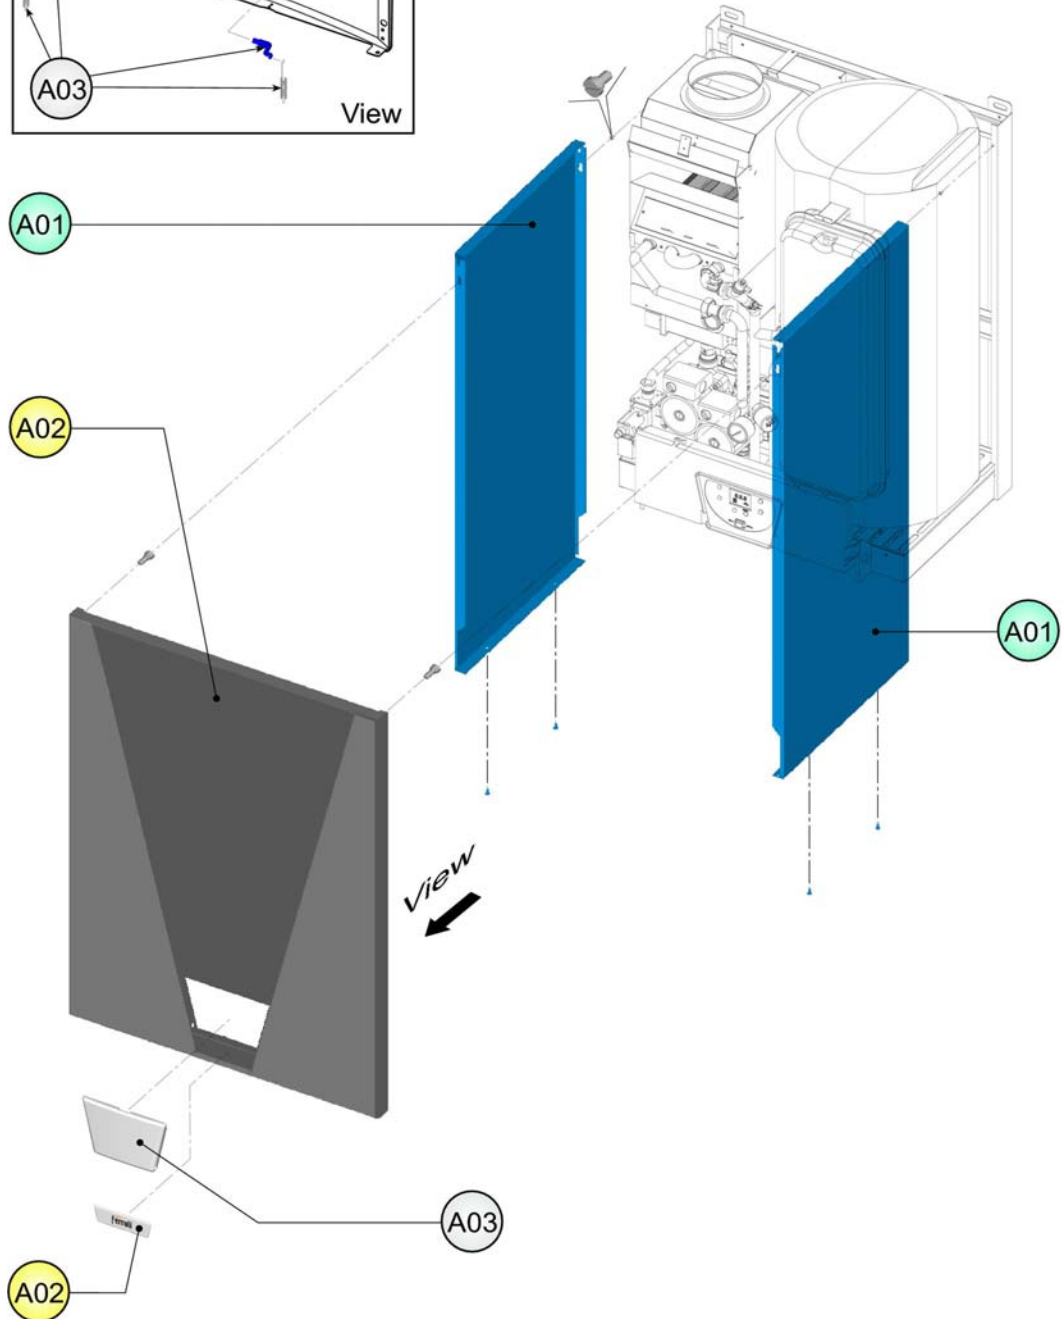

NEW ELITE 60 C24

LISTA PEZZI DI RICAMBIO

SPARE PART LIST

ERSATZSTEILE

LIJST ONDERDELEN

LISTE PIECES DETACHES

LISTA PIEZAS DE REPUESTO

CODICE

30K0239001

EDIZIONE

01/06/2005

MERCATO

IT

SESTAVA NÁHRADNÍCH DÍLŮ**Model: NEW ELITE 60 C24 m. (IT)****Kód kotle: 0B6U4IAA****POS. CODICE DESC. QT.**

Posice	Kód ND	Charakteristika	Ks
A01	39817800	KIT Boční kryt kotle (31115520)	1
A02	39817810	KIT Čelní kryt kotle (31115560)	1
A03	39809720	KIT Plastový kryt ovládacího panelu Fm.A6-B6	1
B01	39811480	KIT Tlačítko ON/OFF (36100460)	1
B02	39817750	KIT 5 ks ovládacích tlačítek (35102320)	1
B03	39817760	KIT Plastický box elektroniky (35011660)	1
B04	39817770	KIT Základní elektronická deska (38321260)	1
C01	39812340	KIT Těsnění H2O (da 3/8"a 1")	1
C02	39808560	KIT SONDÁ BOILER (36200560)	1
C03	39810220	KIT SONDÁ teplota ÚT (36200540)	1
C04	39810320	KIT Ventil odvodušnění (36901630)	1
C05	39805650	KIT TST. Teplotní čidlo 100°C (36400900)	1
C06	39817780	KIT Výměníku (37400180)	1
C07	39809470	KIT Převodník (36400380)	1
C08	39811270	KIT Zpětné ventily 3/4" (36901970)	1
C09	39809750	KIT Barometr 1/4" (36400390)	1
C10	39817820	KIT Čerpadlo (36601900)	1
C11	39810360	KIT Ventil 3/8" (36901940)	1
C12	39818200	KIT Expanzní nádoba TUV 2Lt. (36800480)	1
C13	39800130	KIT Pojistný ventil MF1/2" (36900660)	1
C14	39808980	KIT Uzavírací ventil 3/8" (36901470)	1
C15	39809010	KIT Uzavírací ventil 1/2" (36900700)	1
C16	39809950	KIT Pojistný ventil 9bar (36900460)	1
C17	39808060	KIT Magnesiová anoda (39400420)	1
C18	39817830	KIT Expanzní nádoba ÚT 8Lt. (36800450)	1
C19	39817790	KIT BOILER 60Lt. (37704810)	1
C20	39808990	KIT Zpětný ventil (36900090)	1
D02	39812170	KIT Elektrody (36702581)	1
D03	39809990	KIT Izolace spalovací komory (mod.24 BOIL)	1
D04	39817840	KIT TST. Čidlo spalin COMPL. (38320231)	1
D05	39805760	KIT 12 trysky UG.ES7 F.1,30 (EL)	1
D07	39817850	KIT Plynový ventil (36800420)	1
D08	39817860	KIT Hořák 12R. (37608080)	1