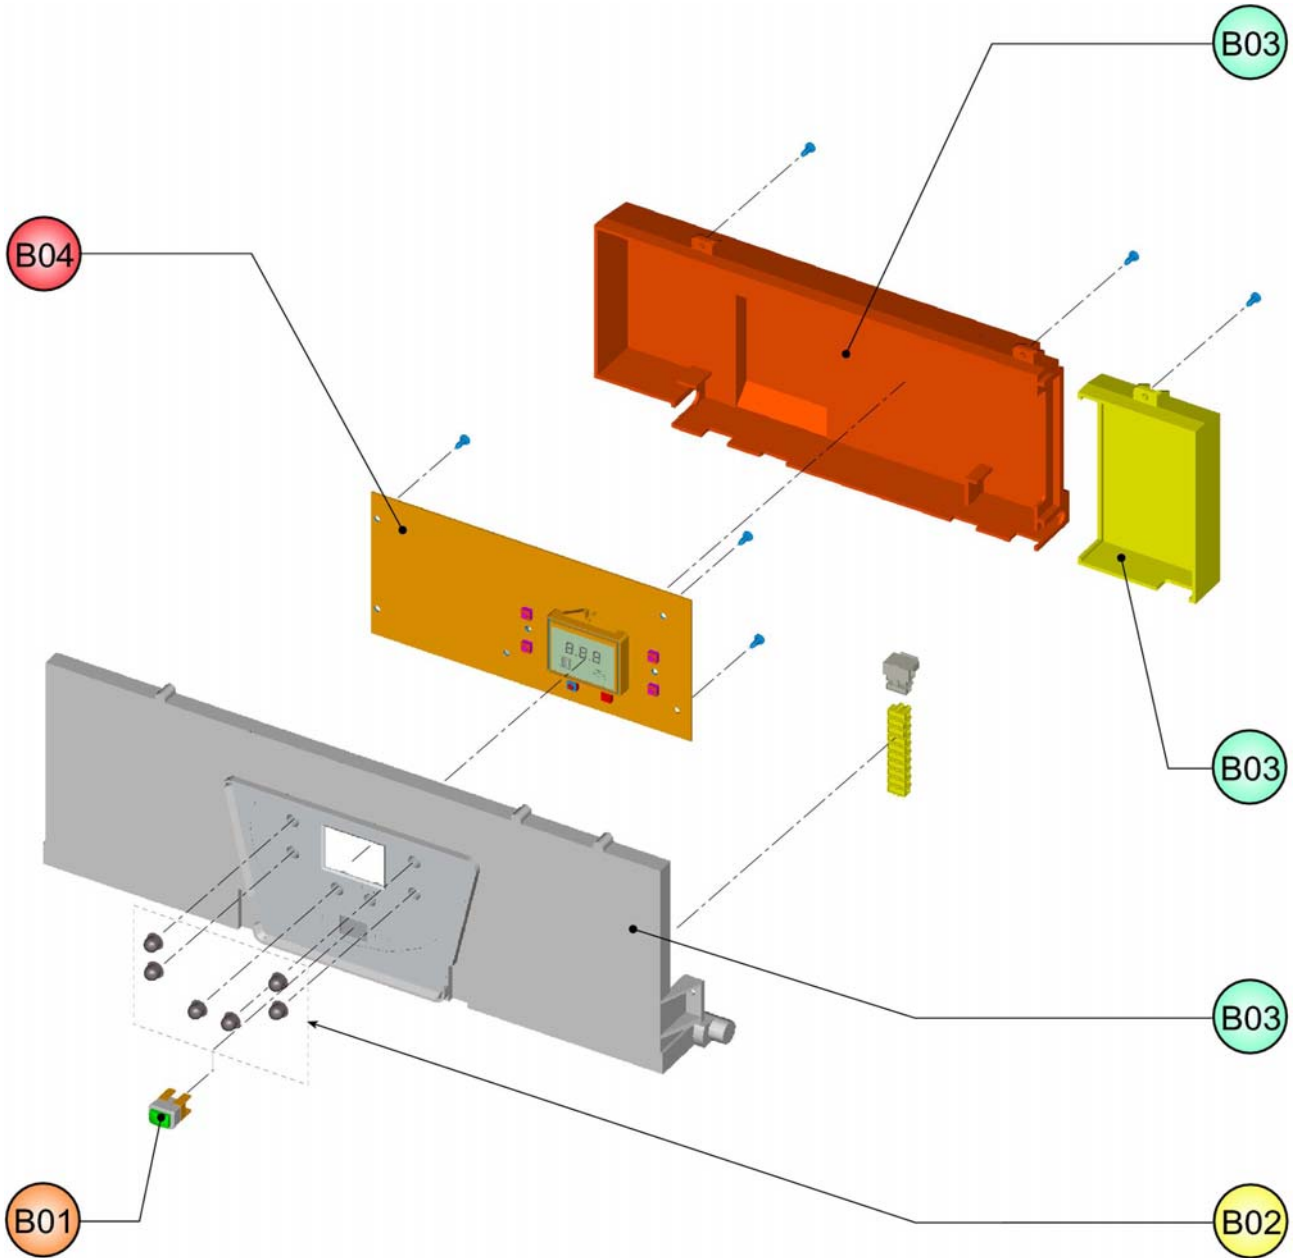

30K0239001

EDIZIONE

01/06/2005

MERCATO

IT

SESTAVA NÁHRADNÍCH DÍLŮ**Model: NEW ELITE 60 C24 m. (IT)****Kód kotle: 0B6U4IAA****POS. CODICE DESC. QT.**

Posice	Kód ND	Charakteristika	Ks
A01	39817800	KIT Boční kryt kotle (31115520)	1
A02	39817810	KIT Čelní kryt kotle (31115560)	1
A03	39809720	KIT Plastový kryt ovládacího panelu Fm.A6-B6	1
B01	39811480	KIT Tlačítko ON/OFF (36100460)	1
B02	39817750	KIT 5 ks ovládacích tlačítek (35102320)	1
B03	39817760	KIT Plastický box elektroniky (35011660)	1
B04	39817770	KIT Základní elektronická deska (38321260)	1
C01	39812340	KIT Těsnění H2O (da 3/8"a 1")	1
C02	39808560	KIT SONDÁ BOILER (36200560)	1
C03	39810220	KIT SONDÁ teplota ÚT (36200540)	1
C04	39810320	KIT Ventil odvodušnění (36901630)	1
C05	39805650	KIT TST. Teplotní čidlo 100°C (36400900)	1
C06	39817780	KIT Výměníku (37400180)	1
C07	39809470	KIT Převodník (36400380)	1
C08	39811270	KIT Zpětné ventily 3/4" (36901970)	1
C09	39809750	KIT Barometr 1/4" (36400390)	1
C10	39817820	KIT Čerpadlo (36601900)	1
C11	39810360	KIT Ventil 3/8" (36901940)	1
C12	39818200	KIT Expanzní nádoba TUV 2Lt. (36800480)	1
C13	39800130	KIT Pojistný ventil MF1/2" (36900660)	1
C14	39808980	KIT Uzavírací ventil 3/8" (36901470)	1
C15	39809010	KIT Uzavírací ventil 1/2" (36900700)	1
C16	39809950	KIT Pojistný ventil 9bar (36900460)	1
C17	39808060	KIT Magnesiová anoda (39400420)	1
C18	39817830	KIT Expanzní nádoba ÚT 8Lt. (36800450)	1
C19	39817790	KIT BOILER 60Lt. (37704810)	1
C20	39808990	KIT Zpětný ventil (36900090)	1
D02	39812170	KIT Elektrody (36702581)	1
D03	39809990	KIT Izolace spalovací komory (mod.24 BOIL)	1
D04	39817840	KIT TST. Čidlo spalin COMPL. (38320231)	1
D05	39805760	KIT 12 trysky UG.ES7 F.1,30 (EL)	1
D07	39817850	KIT Plynový ventil (36800420)	1
D08	39817860	KIT Hořák 12R. (37608080)	1