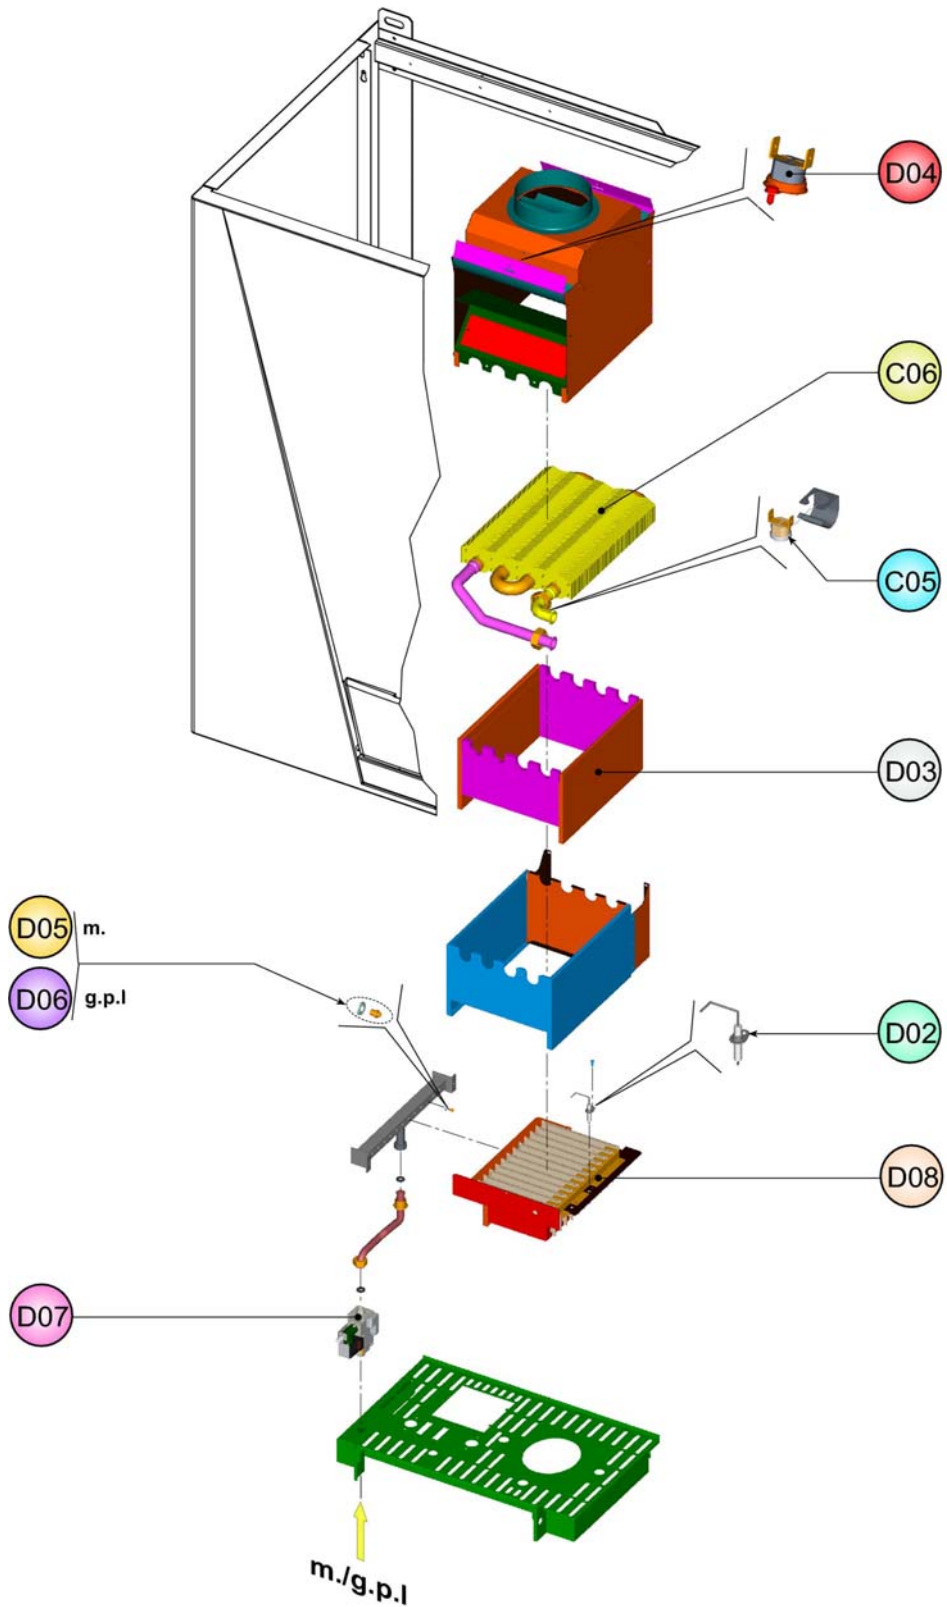

30K0239001

EDIZIONE

01/06/2005

MERCATO

IT

SESTAVA NÁHRADNÍCH DÍLŮ**Model: NEW ELITE 60 C24 m. (IT)****Kód kotle: 0B6U4IAA****POS. CODICE DESC. QT.**

Posice	Kód ND	Charakteristika	Ks
A01	39817800	KIT Boční kryt kotle (31115520)	1
A02	39817810	KIT Čelní kryt kotle (31115560)	1
A03	39809720	KIT Plastový kryt ovládacího panelu Fm.A6-B6	1
B01	39811480	KIT Tlačítko ON/OFF (36100460)	1
B02	39817750	KIT 5 ks ovládacích tlačítek (35102320)	1
B03	39817760	KIT Plastický box elektroniky (35011660)	1
B04	39817770	KIT Základní elektronická deska (38321260)	1
C01	39812340	KIT Těsnění H2O (da 3/8"a 1")	1
C02	39808560	KIT SONDÁ BOILER (36200560)	1
C03	39810220	KIT SONDÁ teplota ÚT (36200540)	1
C04	39810320	KIT Ventil odvodušnění (36901630)	1
C05	39805650	KIT TST. Teplotní čidlo 100°C (36400900)	1
C06	39817780	KIT Výměníku (37400180)	1
C07	39809470	KIT Převodník (36400380)	1
C08	39811270	KIT Zpětné ventily 3/4" (36901970)	1
C09	39809750	KIT Barometr 1/4" (36400390)	1
C10	39817820	KIT Čerpadlo (36601900)	1
C11	39810360	KIT Ventil 3/8" (36901940)	1
C12	39818200	KIT Expanzní nádoba TUV 2Lt. (36800480)	1
C13	39800130	KIT Pojistný ventil MF1/2" (36900660)	1
C14	39808980	KIT Uzavírací ventil 3/8" (36901470)	1
C15	39809010	KIT Uzavírací ventil 1/2" (36900700)	1
C16	39809950	KIT Pojistný ventil 9bar (36900460)	1
C17	39808060	KIT Magnesiová anoda (39400420)	1
C18	39817830	KIT Expanzní nádoba ÚT 8Lt. (36800450)	1
C19	39817790	KIT BOILER 60Lt. (37704810)	1
C20	39808990	KIT Zpětný ventil (36900090)	1
D02	39812170	KIT Elektrody (36702581)	1
D03	39809990	KIT Izolace spalovací komory (mod.24 BOIL)	1
D04	39817840	KIT TST. Čidlo spalin COMPL. (38320231)	1
D05	39805760	KIT 12 trysky UG.ES7 F.1,30 (EL)	1
D07	39817850	KIT Plynový ventil (36800420)	1
D08	39817860	KIT Hořák 12R. (37608080)	1