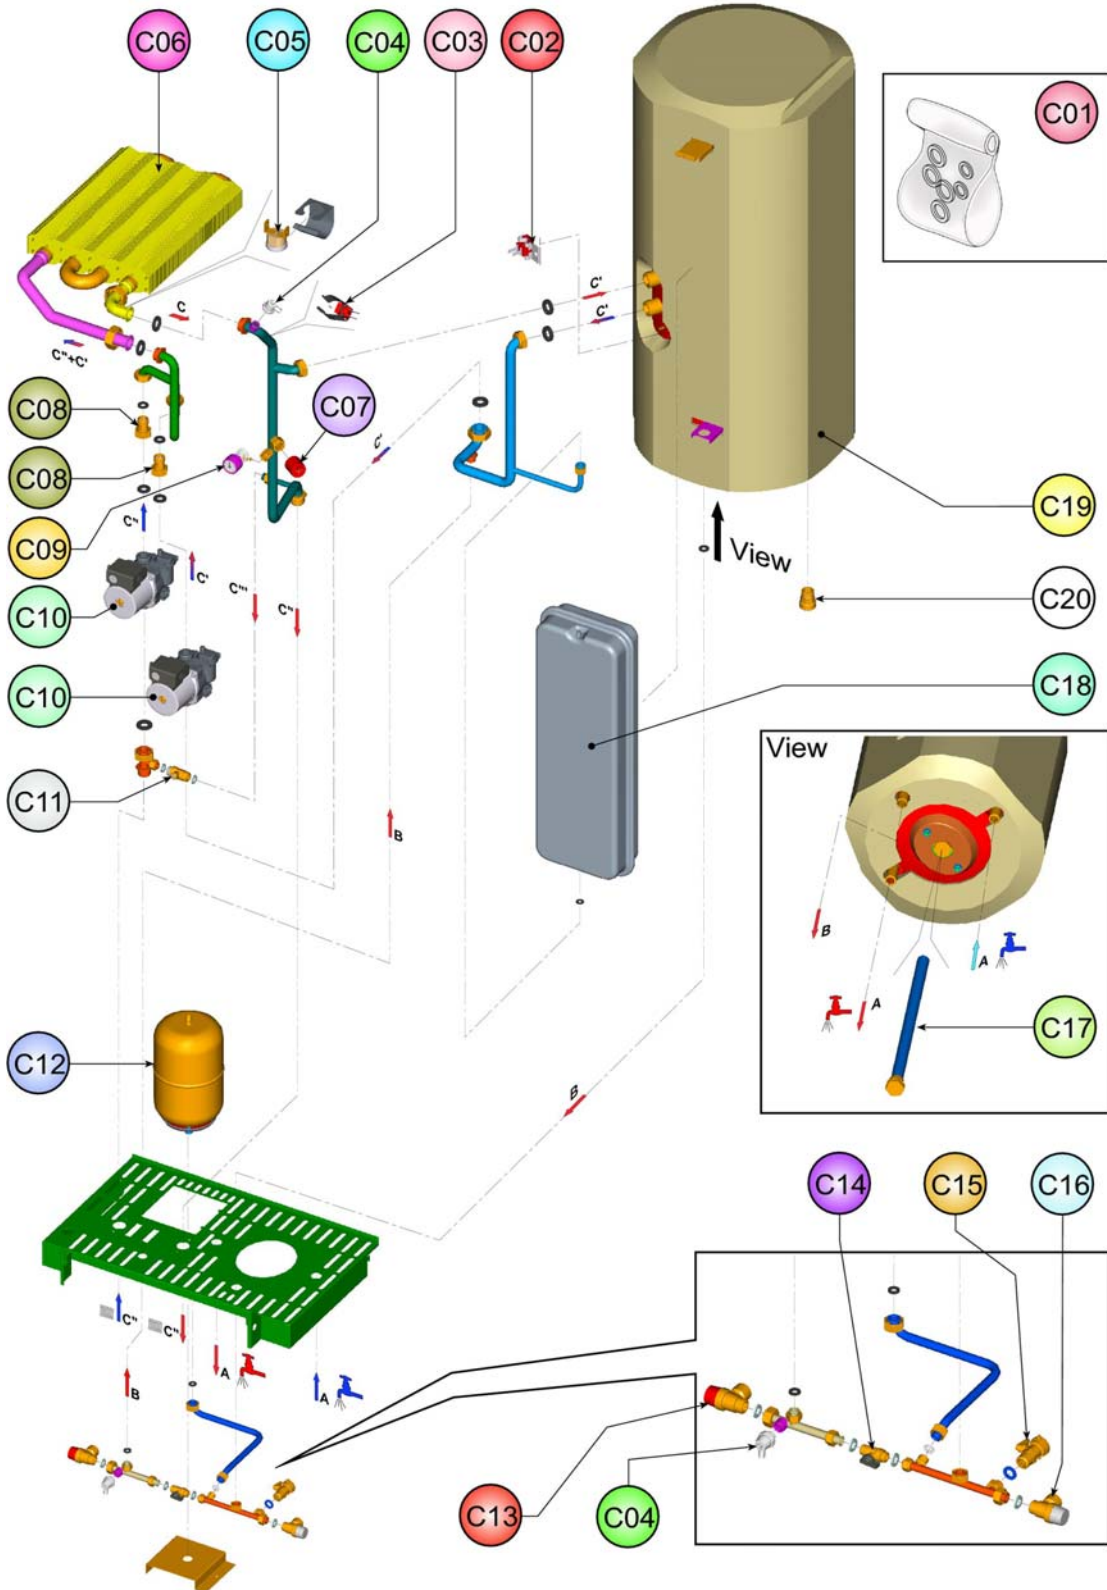

30K0239001

EDIZIONE

01/06/2005

MERCATO

IT

SESTAVA NÁHRADNÍCH DÍLŮ**Model: NEW ELITE 60 C24 m. (IT)****Kód kotle: 0B6U4IAA****POS. CODICE DESC. QT.**

Posice	Kód ND	Charakteristika	Ks
A01	39817800	KIT Boční kryt kotle (31115520)	1
A02	39817810	KIT Čelní kryt kotle (31115560)	1
A03	39809720	KIT Plastový kryt ovládacího panelu Fm.A6-B6	1
B01	39811480	KIT Tlačítko ON/OFF (36100460)	1
B02	39817750	KIT 5 ks ovládacích tlačítek (35102320)	1
B03	39817760	KIT Plastický box elektroniky (35011660)	1
B04	39817770	KIT Základní elektronická deska (38321260)	1
C01	39812340	KIT Těsnění H2O (da 3/8"a 1")	1
C02	39808560	KIT SONDÁ BOILER (36200560)	1
C03	39810220	KIT SONDÁ teplota ÚT (36200540)	1
C04	39810320	KIT Ventil odvodušnění (36901630)	1
C05	39805650	KIT TST. Teplotní čidlo 100°C (36400900)	1
C06	39817780	KIT Výměníku (37400180)	1
C07	39809470	KIT Převodník (36400380)	1
C08	39811270	KIT Zpětné ventily 3/4" (36901970)	1
C09	39809750	KIT Barometr 1/4" (36400390)	1
C10	39817820	KIT Čerpadlo (36601900)	1
C11	39810360	KIT Ventil 3/8" (36901940)	1
C12	39818200	KIT Expanzní nádoba TUV 2Lt. (36800480)	1
C13	39800130	KIT Pojistný ventil MF1/2" (36900660)	1
C14	39808980	KIT Uzavírací ventil 3/8" (36901470)	1
C15	39809010	KIT Uzavírací ventil 1/2" (36900700)	1
C16	39809950	KIT Pojistný ventil 9bar (36900460)	1
C17	39808060	KIT Magnesiová anoda (39400420)	1
C18	39817830	KIT Expanzní nádoba ÚT 8Lt. (36800450)	1
C19	39817790	KIT BOILER 60Lt. (37704810)	1
C20	39808990	KIT Zpětný ventil (36900090)	1
D02	39812170	KIT Elektrody (36702581)	1
D03	39809990	KIT Izolace spalovací komory (mod.24 BOIL)	1
D04	39817840	KIT TST. Čidlo spalin COMPL. (38320231)	1
D05	39805760	KIT 12 trysky UG.ES7 F.1,30 (EL)	1
D07	39817850	KIT Plynový ventil (36800420)	1
D08	39817860	KIT Hořák 12R. (37608080)	1