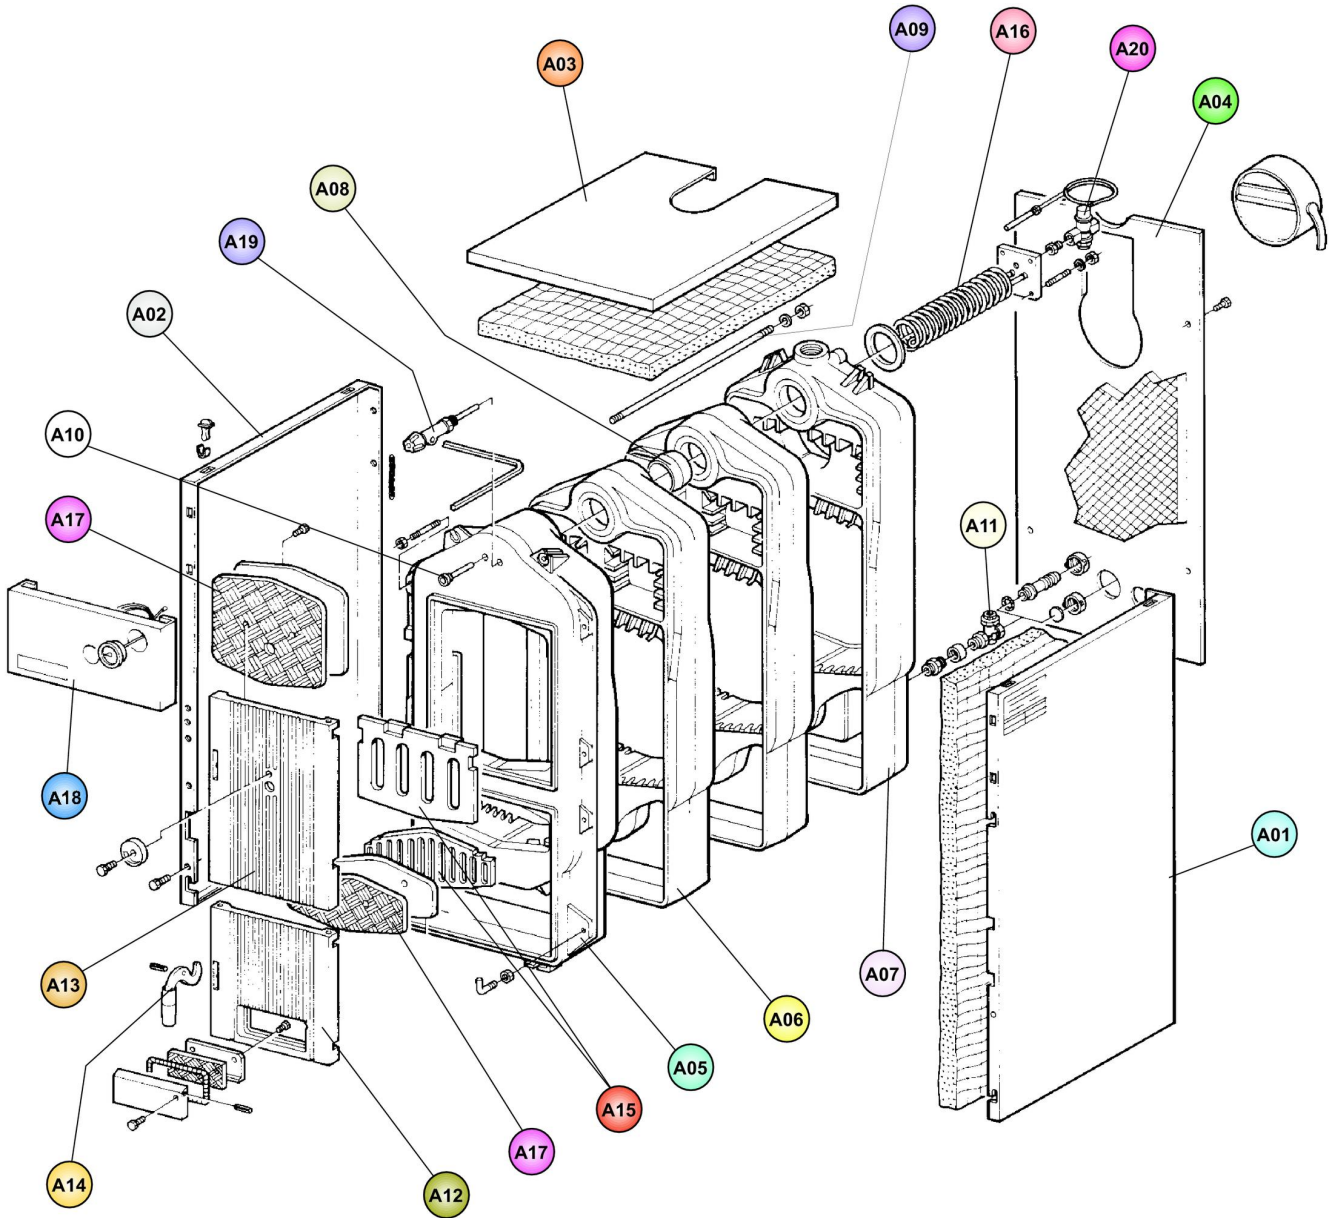

LISTA PEZZI 0IFJ4SXA GF N 4 "A" (UN)

POS.	CODICE	DESC.	QT.
A01	39815210	KIT FIANCO DEX.4 (31111590)	1
A02	39815260	KIT FIANCO SIN.4 (31111640)	1
A03	39815310	KIT COPERCHIO 4 (31111690)	1
A04	39815360	KIT PARETE POST. (31111740)	1
A05	39815370	KIT ELEM.ANT. (39403460)	1
A06	39815380	KIT ELEM.INT. (39403470)	1
A07	39815390	KIT ELEM.POST. (39403480)	1
A08	39815400	KIT BICONO (34204010)	1
A09	39815410	KIT TIRANTI M10X400 (34402900)	1
A10	39813620	KIT GUAINA 1/2"X130 (33400690)	1
A11	39809010	KIT RUBIN.1/2" (36900700)	1
A12	39815460	KIT PORTA INFER. (38008010)	1
A13	39815470	KIT PORTA SUPER. (38008000)	1
A14	39815480	KIT MANIGLIA (38008030)	1
A15	39815490	KIT PARACARB. (33201750-1940)	1
A16	39815500	KIT SERPENTINO 4 (38100410)	1
A17	39815550	KIT ISOL.PORTE(35314750-15260)	1
A18	39815560	KIT CRUSCOTTO "Fol"(31111760)	1
A19	39815570	KIT REGOL.TERMOST. (36801220)	1
A20	39815580	KIT VALV.TERMOST. (36900760)	1
B01	39815590	KIT TRASFORM.GASOLIO(38008020)	1

LISTA PEZZI 0IFJ5SXA GF N 5 "A" (UN)			
POS.	CODICE	DESC.	QT.
A01	39815220	KIT FIANCO DEX.5 (31111600)	1
A02	39815270	KIT FIANCO SIN.5 (31111650)	1
A03	39815320	KIT COPERCHIO 5 (31111700)	1
A04	39815360	KIT PARETE POST. (31111740)	1
A05	39815370	KIT ELEM.ANT. (39403460)	1
A06	39815380	KIT ELEM.INT. (39403470)	1
A07	39815390	KIT ELEM.POST. (39403480)	1
A08	39815400	KIT BICONO (34204010)	1
A09	39815420	KIT TIRANTI M10X500 (34403200)	1
A10	39813620	KIT GUAINA 1/2"X130 (33400690)	1
A11	39809010	KIT RUBIN.1/2" (36900700)	1
A12	39815460	KIT PORTA INFER. (38008010)	1
A13	39815470	KIT PORTA SUPER. (38008000)	1
A14	39815480	KIT MANIGLIA (38008030)	1
A15	39815490	KIT PARACARB. (33201750-1940)	1
A16	39815510	KIT SERPENTINO 5 (38100420)	1
A17	39815550	KIT ISOL.PORTE(35314750-15260)	1
A18	39815560	KIT CRUSCOTTO "Fol"(31111760)	1
A19	39815570	KIT REGOL.TERMOST. (36801220)	1
A20	39815580	KIT VALV.TERMOST. (36900760)	1
B01	39815590	KIT TRASFORM.GASOLIO(38008020)	1