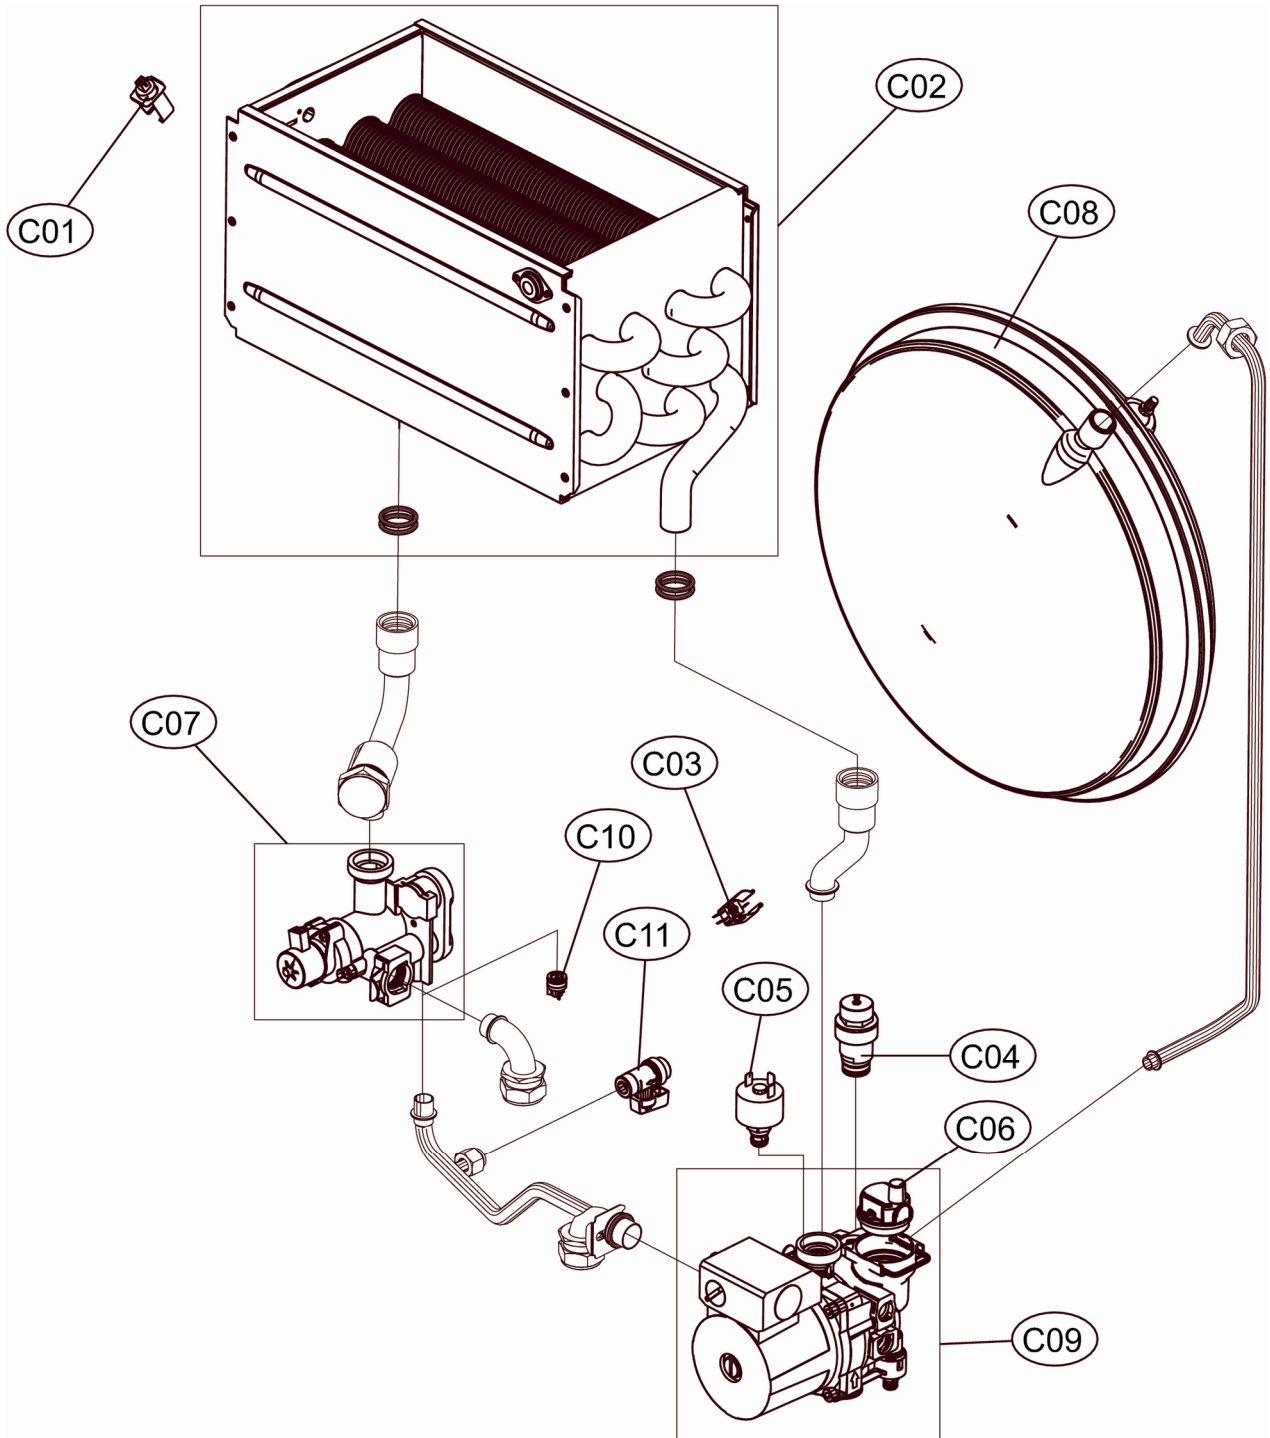

Lista Pezzi / Spare Parts / Ersatzteile
List Onderdelen / Liste Pieces Detaches / Lista Piezas De Repuesto

ECONCEPT tech 35A

CODICE	EDIZIONE	MERCATO
30K0399001	01/01/2008	A2-A3-A4-A5

ECONCEPT tech 35A

ECONCEPT tech 35A

ECONCEPT tech 35A

ECONCEPT tech 35A

ECONCEPT tech 35A

LISTA PEZZI

POS.	CODICE	DESC.	QT.
A01	39828120	KIT MANTELLO M7"FOL"(31120180)	1.000
B01	39821521	KIT CENTRALINA EL. (36508001)	1.000
B02	39819520	KIT SCATOLA EL. (35012240)	1.000
B03	39820080	KIT IDROMETRO (36402190)	1.000
B04	39820650	KIT MASCHERINA "FOL"(35011970)	1.000
C01	39821530	KIT SONDA TEMP.DP. (36200720)	1.000
C02	39831140	KIT PACCO LAM. (37404920)	1.000
C03	39810220	KIT SONDA TEMP.RISC.(36200540)	1.000
C04	39818270	KIT VALV.SIC. (39404720)	1.000
C05	39818260	KIT PRESSOST.H2O (39404710)	1.000
C06	39818220	KIT V.ARIA (39404380-39404730)	1.000
C07	39828210	KIT VALV.3VIE (36902320)	1.000
C08	39809690	KIT VASO ESP.10Lt. (36802740)	1.000
C09	39820900	KIT POMPA 15-60 FPL (36600150)	1.000
C10	39818790	KIT 10 VALV.N/R. (36902190)	1.000
C11	39808980	KIT RUB.3/8" Tp.5014(36901470)	1.000
D01	39828250	KIT GUARN.CALD.Mod.35 Fm.M7	1.000
D02	39828060	KIT VENTIL.NRG118 (36600270)	1.000
D03	39828160	KIT VENTURI VENTIL. (35013300)	1.000
D04	39821710	KIT GUARN.COP.BRUC. (35101265)	1.000
D05	39830950	KIT GRUPPO ELETTRODI(36702920)	1.000
D06	39828130	KIT UGELLO GAS m. (32203830)	1.000
D07	39828200	KIT UGELLO GAS gpl (32203850)	1.000
D08	39828050	KIT VALV.GAS (36800680)	1.000
D09	39821660	KIT SIFONE COMPL. (35102610)	1.000
D10	39810340	KIT SONDA FUMI (36200740)	1.000
D11	39810670	KIT BRUC.CERAM. (37608320)	1.000
D12	39828140	KIT VASCA COND. (35012750)	1.000