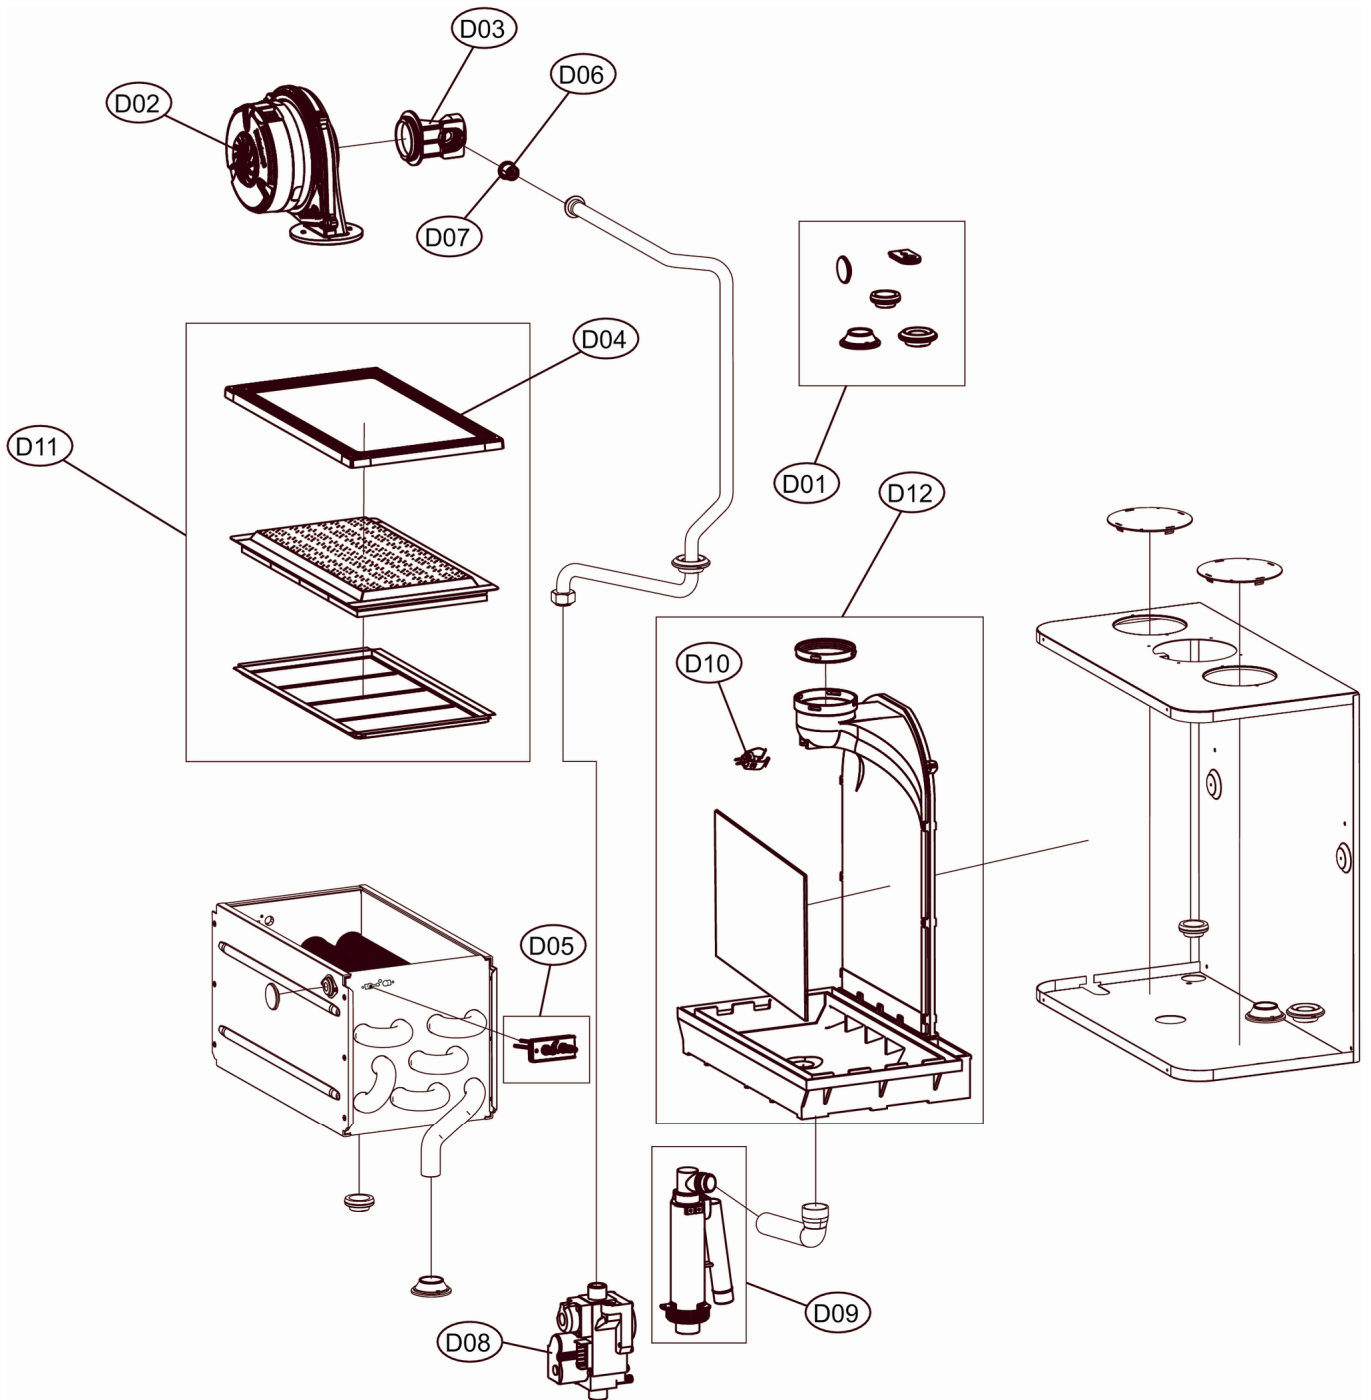

Lista Pezzi / Spare Parts / Ersatzteile
List Onderdelen / Liste Pieces Detaches / Lista Piezas De Repuesto

ECONCEPT tech 35A

CODICE	EDIZIONE	MERCATO
30K0399001	01/01/2008	A2-A3-A4-A5

ECONCEPT tech 35A

ECONCEPT tech 35A

ECONCEPT tech 35A

ECONCEPT tech 35A

ECONCEPT tech 35A

LISTA PEZZI

POS.	CODICE	DESC.	QT.
A01	39828120	KIT MANTELLO M7"FOL"(31120180)	1.000
B01	39821521	KIT CENTRALINA EL. (36508001)	1.000
B02	39819520	KIT SCATOLA EL. (35012240)	1.000
B03	39820080	KIT IDROMETRO (36402190)	1.000
B04	39820650	KIT MASCHERINA "FOL"(35011970)	1.000
C01	39821530	KIT SONDA TEMP.DP. (36200720)	1.000
C02	39831140	KIT PACCO LAM. (37404920)	1.000
C03	39810220	KIT SONDA TEMP.RISC.(36200540)	1.000
C04	39818270	KIT VALV.SIC. (39404720)	1.000
C05	39818260	KIT PRESSOST.H2O (39404710)	1.000
C06	39818220	KIT V.ARIA (39404380-39404730)	1.000
C07	39828210	KIT VALV.3VIE (36902320)	1.000
C08	39809690	KIT VASO ESP.10Lt. (36802740)	1.000
C09	39820900	KIT POMPA 15-60 FPL (36600150)	1.000
C10	39818790	KIT 10 VALV.N/R. (36902190)	1.000
C11	39808980	KIT RUB.3/8" Tp.5014(36901470)	1.000
D01	39828250	KIT GUARN.CALD.Mod.35 Fm.M7	1.000
D02	39828060	KIT VENTIL.NRG118 (36600270)	1.000
D03	39828160	KIT VENTURI VENTIL. (35013300)	1.000
D04	39821710	KIT GUARN.COP.BRUC. (35101265)	1.000
D05	39830950	KIT GRUPPO ELETTRODI(36702920)	1.000
D06	39828130	KIT UGELLO GAS m. (32203830)	1.000
D07	39828200	KIT UGELLO GAS gpl (32203850)	1.000
D08	39828050	KIT VALV.GAS (36800680)	1.000
D09	39821660	KIT SIFONE COMPL. (35102610)	1.000
D10	39810340	KIT SONDA FUMI (36200740)	1.000
D11	39810670	KIT BRUC.CERAM. (37608320)	1.000
D12	39828140	KIT VASCA COND. (35012750)	1.000