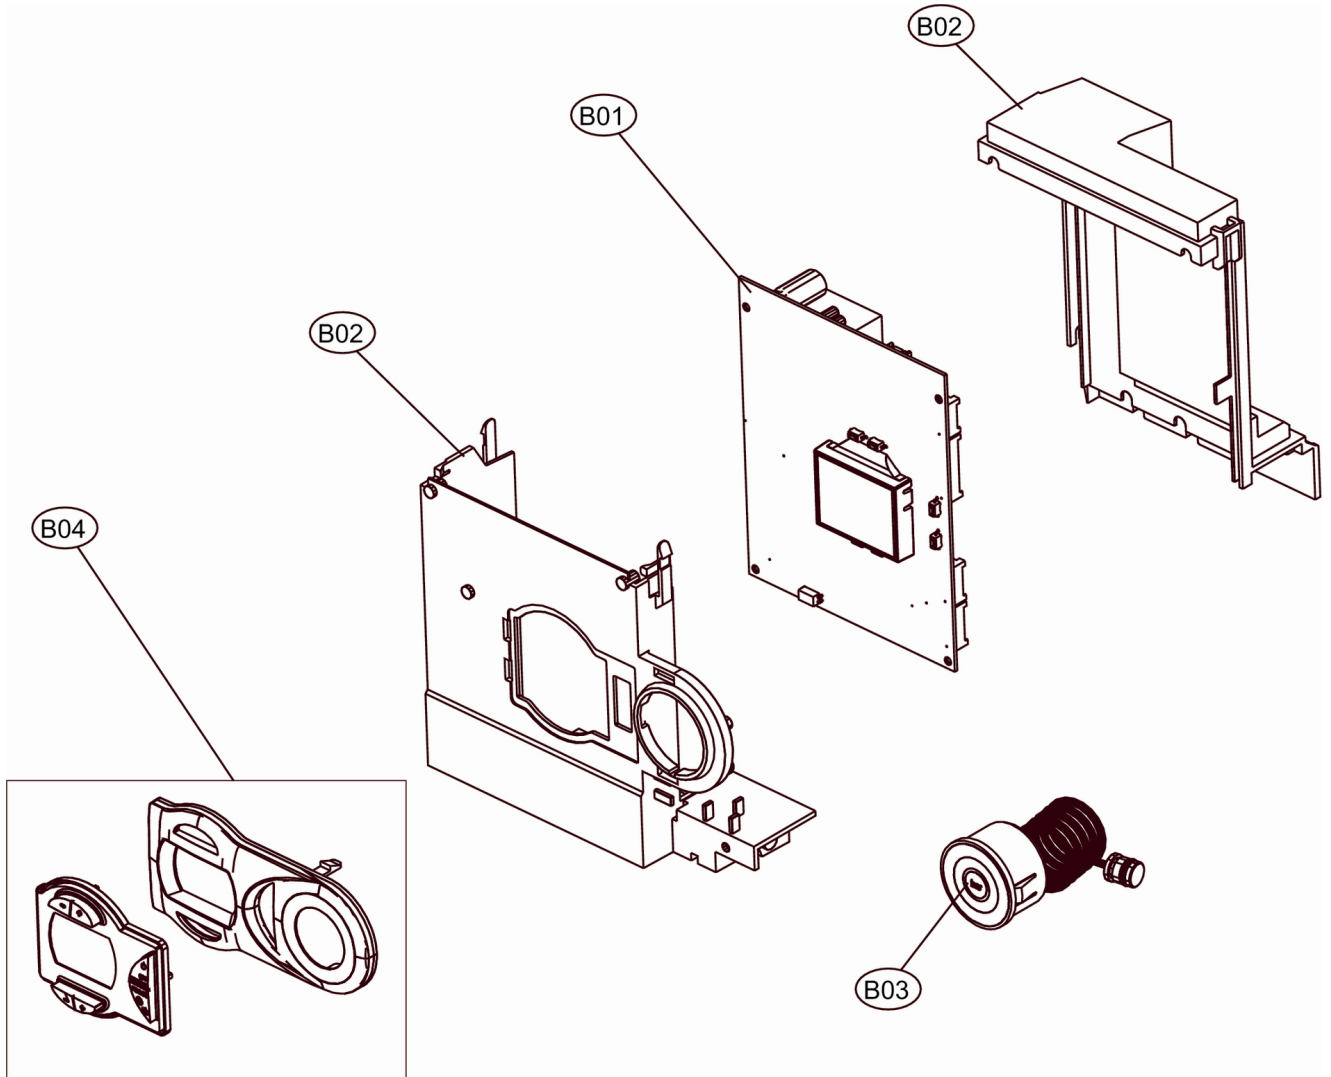

Lista Pezzi / Spare Parts / Ersatzteile
List Onderdelen / Liste Pieces Detaches / Lista Piezas De Repuesto

ECONCEPT tech 35A

CODICE	EDIZIONE	MERCATO
30K0399001	01/01/2008	A2-A3-A4-A5

ECONCEPT tech 35A

ECONCEPT tech 35A

ECONCEPT tech 35A

ECONCEPT tech 35A

ECONCEPT tech 35A

LISTA PEZZI

POS.	CODICE	DESC.	QT.
A01	39828120	KIT MANTELLO M7"FOL"(31120180)	1.000
B01	39821521	KIT CENTRALINA EL. (36508001)	1.000
B02	39819520	KIT SCATOLA EL. (35012240)	1.000
B03	39820080	KIT IDROMETRO (36402190)	1.000
B04	39820650	KIT MASCHERINA "FOL"(35011970)	1.000
C01	39821530	KIT SONDA TEMP.DP. (36200720)	1.000
C02	39831140	KIT PACCO LAM. (37404920)	1.000
C03	39810220	KIT SONDA TEMP.RISC.(36200540)	1.000
C04	39818270	KIT VALV.SIC. (39404720)	1.000
C05	39818260	KIT PRESSOST.H2O (39404710)	1.000
C06	39818220	KIT V.ARIA (39404380-39404730)	1.000
C07	39828210	KIT VALV.3VIE (36902320)	1.000
C08	39809690	KIT VASO ESP.10Lt. (36802740)	1.000
C09	39820900	KIT POMPA 15-60 FPL (36600150)	1.000
C10	39818790	KIT 10 VALV.N/R. (36902190)	1.000
C11	39808980	KIT RUB.3/8" Tp.5014(36901470)	1.000
D01	39828250	KIT GUARN.CALD.Mod.35 Fm.M7	1.000
D02	39828060	KIT VENTIL.NRG118 (36600270)	1.000
D03	39828160	KIT VENTURI VENTIL. (35013300)	1.000
D04	39821710	KIT GUARN.COP.BRUC. (35101265)	1.000
D05	39830950	KIT GRUPPO ELETTRODI(36702920)	1.000
D06	39828130	KIT UGELLO GAS m. (32203830)	1.000
D07	39828200	KIT UGELLO GAS gpl (32203850)	1.000
D08	39828050	KIT VALV.GAS (36800680)	1.000
D09	39821660	KIT SIFONE COMPL. (35102610)	1.000
D10	39810340	KIT SONDA FUMI (36200740)	1.000
D11	39810670	KIT BRUC.CERAM. (37608320)	1.000
D12	39828140	KIT VASCA COND. (35012750)	1.000