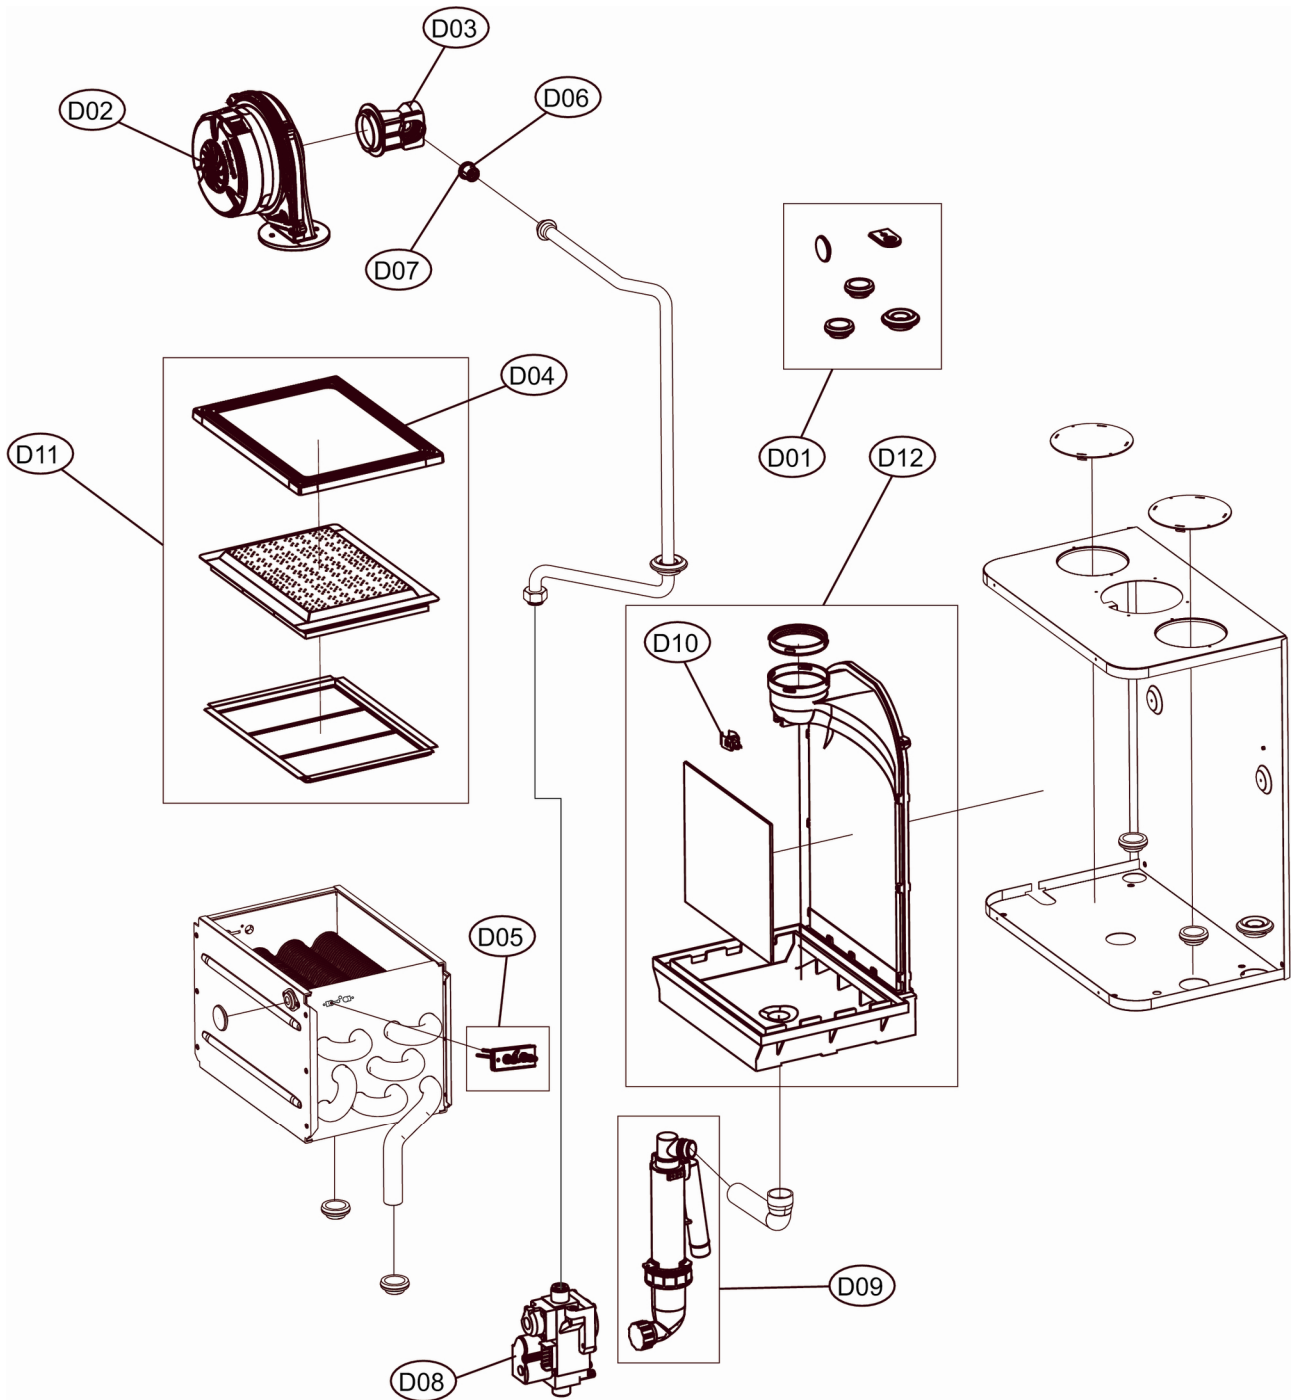

Lista Pezzi / Spare Parts / Ersatzteile
List Onderdelen / Liste Pieces Detaches / Lista Piezas De Repuesto

ECONCEPT tech 25A

CODICE	EDIZIONE	MERCATO
30K0398001	01/01/2008	A2-A3-A4-A5

Lista Pezzi / Spare Parts / Ersatzteile
List Onderdelen / Liste Pieces Detaches / Lista Piezas De Repuesto

ECONCEPT tech 25A

ECONCEPT tech 25A

ECONCEPT tech 25A

ECONCEPT tech 25A

ECONCEPT tech 25A

LISTA PEZZI

POS.	CODICE	DESC.	QT.
A01	39828180	KIT MANTELLO M7"FOL"(31120290)	1.000
B01	39821521	KIT CENTRALINA EL. (36508001)	1.000
B02	39819520	KIT SCATOLA EL. (35012240)	1.000
B03	39820080	KIT IDROMETRO (36402190)	1.000
B04	39820650	KIT MASCHERINA "FOL"(35011970)	1.000
C01	39821530	KIT SONDA TEMP.DP. (36200720)	1.000
C02	39830940	KIT PACCO LAM. (37404860)	1.000
C03	39810220	KIT SONDA TEMP.RISC.(36200540)	1.000
C04	39818270	KIT VALV.SIC. (39404720)	1.000
C05	39818260	KIT PRESSOST.H2O (39404710)	1.000
C06	39818220	KIT V.ARIA (39404380-39404730)	1.000
C07	39828210	KIT VALV.3VIE (36902320)	1.000
C08	39800960	KIT VASO ESP.8LT. (36800360)	1.000
C09	39818450	KIT POMPA AO/FX3FPL (36600100)	1.000
C10	39818790	KIT 10 VALV.N/R. (36902190)	1.000
C11	39808980	KIT RUB.3/8" Tp.5014(36901470)	1.000
D01	39828030	KIT GUARN.CALD.Mod.25 Fm.M7	1.000
D02	39828060	KIT VENTIL.NRG118 (36600270)	1.000
D03	39828070	KIT VENTURI VENTIL. (35013170)	1.000
D04	39821590	KIT GUARN.COP.BRUC. (35101722)	1.000
D05	39830950	KIT GRUPPO ELETTRODI(36702920)	1.000
D06	39828090	KIT UGELLO GAS m. (32203770)	1.000
D07	39828190	KIT UGELLO GAS gpl (32203840)	1.000
D08	39828050	KIT VALV.GAS (36800680)	1.000
D09	39821660	KIT SIFONE COMPL. (35102610)	1.000
D10	39810340	KIT SONDA FUMI (36200740)	1.000
D11	39807910	KIT BRUC.CERAM. (37608170)	1.000
D12	39828040	KIT VASCA COND. (35012740)	1.000