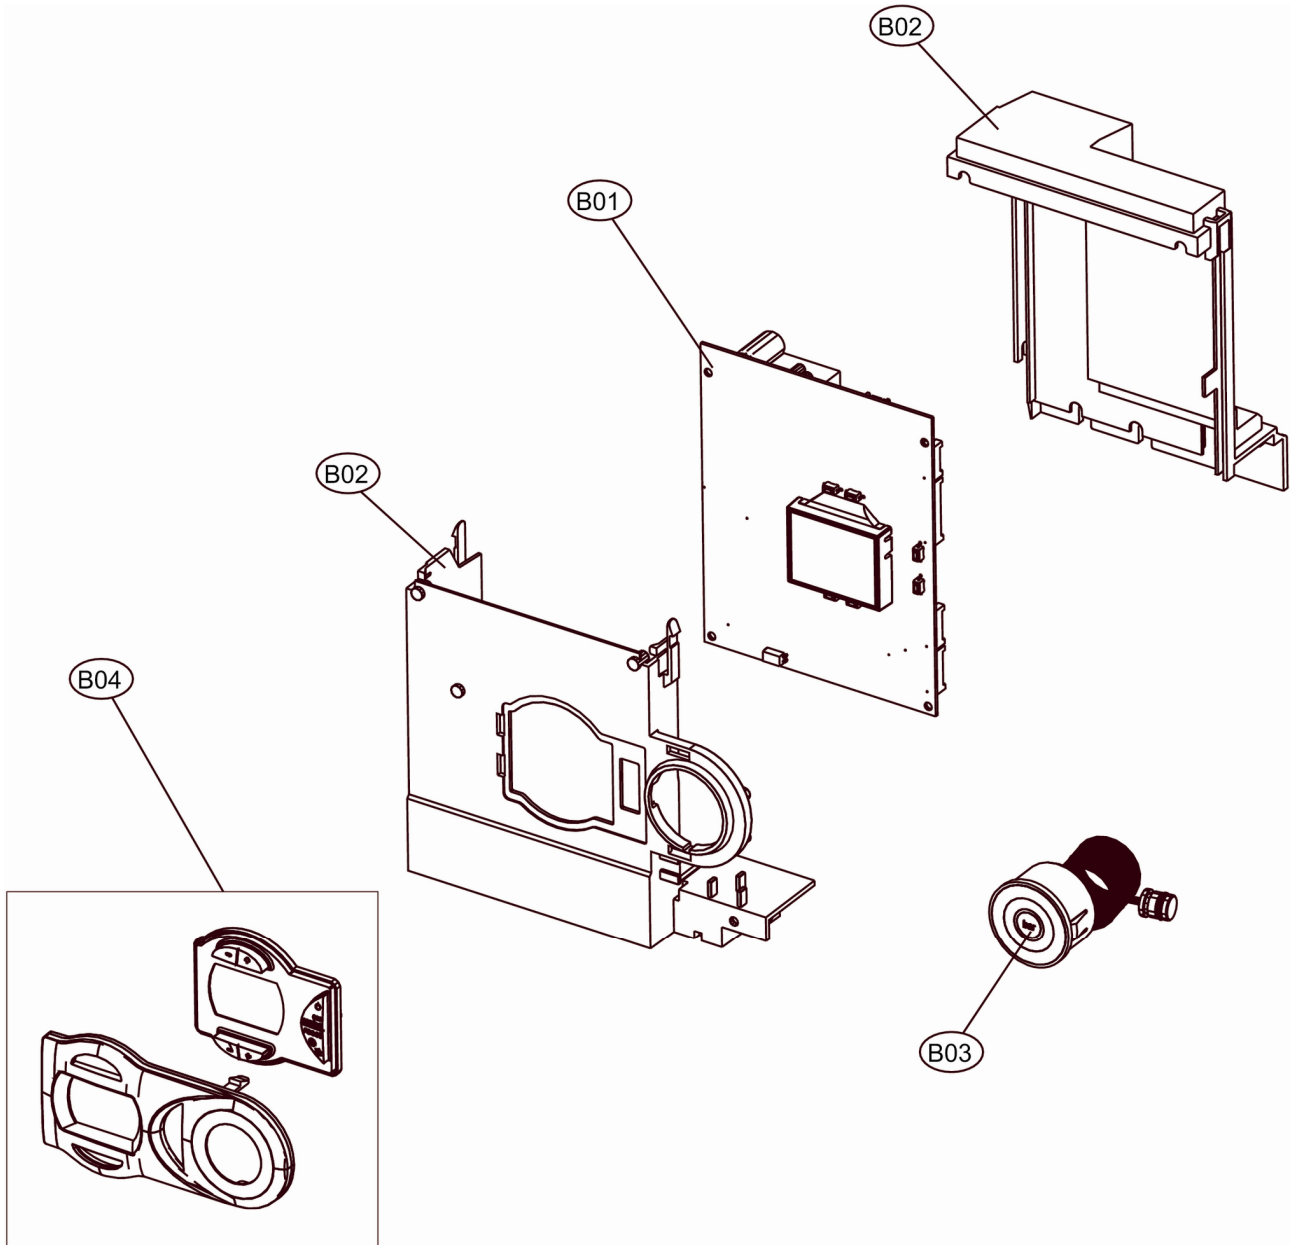

Lista Pezzi / Spare Parts / Ersatzteile
List Onderdelen / Liste Pieces Detaches / Lista Piezas De Repuesto

ECONCEPT tech 25A

CODICE	EDIZIONE	MERCATO
30K0398001	01/01/2008	A2-A3-A4-A5

Lista Pezzi / Spare Parts / Ersatzteile
List Onderdelen / Liste Pieces Detaches / Lista Piezas De Repuesto

ECONCEPT tech 25A

ECONCEPT tech 25A

ECONCEPT tech 25A

ECONCEPT tech 25A

ECONCEPT tech 25A

LISTA PEZZI

POS.	CODICE	DESC.	QT.
A01	39828180	KIT MANTELLO M7"FOL"(31120290)	1.000
B01	39821521	KIT CENTRALINA EL. (36508001)	1.000
B02	39819520	KIT SCATOLA EL. (35012240)	1.000
B03	39820080	KIT IDROMETRO (36402190)	1.000
B04	39820650	KIT MASCHERINA "FOL"(35011970)	1.000
C01	39821530	KIT SONDA TEMP.DP. (36200720)	1.000
C02	39830940	KIT PACCO LAM. (37404860)	1.000
C03	39810220	KIT SONDA TEMP.RISC.(36200540)	1.000
C04	39818270	KIT VALV.SIC. (39404720)	1.000
C05	39818260	KIT PRESSOST.H2O (39404710)	1.000
C06	39818220	KIT V.ARIA (39404380-39404730)	1.000
C07	39828210	KIT VALV.3VIE (36902320)	1.000
C08	39800960	KIT VASO ESP.8LT. (36800360)	1.000
C09	39818450	KIT POMPA AO/FX3FPL (36600100)	1.000
C10	39818790	KIT 10 VALV.N/R. (36902190)	1.000
C11	39808980	KIT RUB.3/8" Tp.5014(36901470)	1.000
D01	39828030	KIT GUARN.CALD.Mod.25 Fm.M7	1.000
D02	39828060	KIT VENTIL.NRG118 (36600270)	1.000
D03	39828070	KIT VENTURI VENTIL. (35013170)	1.000
D04	39821590	KIT GUARN.COP.BRUC. (35101722)	1.000
D05	39830950	KIT GRUPPO ELETTRODI(36702920)	1.000
D06	39828090	KIT UGELLO GAS m. (32203770)	1.000
D07	39828190	KIT UGELLO GAS gpl (32203840)	1.000
D08	39828050	KIT VALV.GAS (36800680)	1.000
D09	39821660	KIT SIFONE COMPL. (35102610)	1.000
D10	39810340	KIT SONDA FUMI (36200740)	1.000
D11	39807910	KIT BRUC.CERAM. (37608170)	1.000
D12	39828040	KIT VASCA COND. (35012740)	1.000