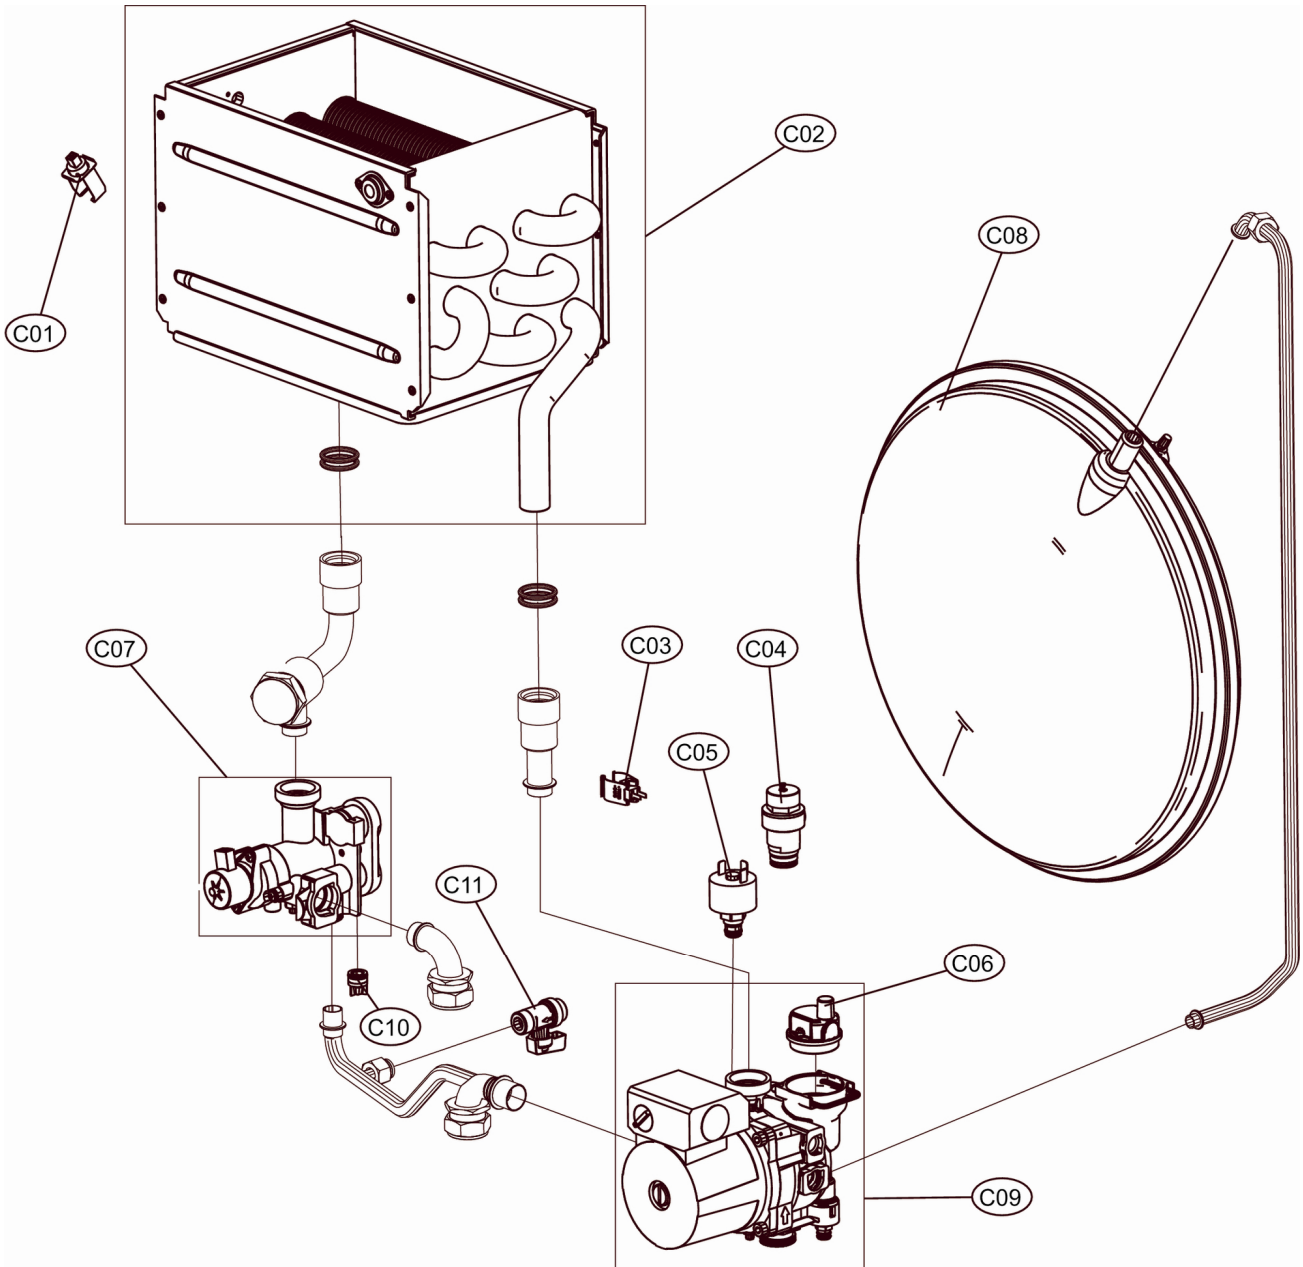

Lista Pezzi / Spare Parts / Ersatzteile
List Onderdelen / Liste Pieces Detaches / Lista Piezas De Repuesto

ECONCEPT tech 25A

CODICE	EDIZIONE	MERCATO
30K0398001	01/01/2008	A2-A3-A4-A5

Lista Pezzi / Spare Parts / Ersatzteile
List Onderdelen / Liste Pieces Detaches / Lista Piezas De Repuesto

ECONCEPT tech 25A

ECONCEPT tech 25A

ECONCEPT tech 25A

ECONCEPT tech 25A

ECONCEPT tech 25A

LISTA PEZZI

POS.	CODICE	DESC.	QT.
A01	39828180	KIT MANTELLO M7"FOL"(31120290)	1.000
B01	39821521	KIT CENTRALINA EL. (36508001)	1.000
B02	39819520	KIT SCATOLA EL. (35012240)	1.000
B03	39820080	KIT IDROMETRO (36402190)	1.000
B04	39820650	KIT MASCHERINA "FOL"(35011970)	1.000
C01	39821530	KIT SONDA TEMP.DP. (36200720)	1.000
C02	39830940	KIT PACCO LAM. (37404860)	1.000
C03	39810220	KIT SONDA TEMP.RISC.(36200540)	1.000
C04	39818270	KIT VALV.SIC. (39404720)	1.000
C05	39818260	KIT PRESSOST.H2O (39404710)	1.000
C06	39818220	KIT V.ARIA (39404380-39404730)	1.000
C07	39828210	KIT VALV.3VIE (36902320)	1.000
C08	39800960	KIT VASO ESP.8LT. (36800360)	1.000
C09	39818450	KIT POMPA AO/FX3FPL (36600100)	1.000
C10	39818790	KIT 10 VALV.N/R. (36902190)	1.000
C11	39808980	KIT RUB.3/8" Tp.5014(36901470)	1.000
D01	39828030	KIT GUARN.CALD.Mod.25 Fm.M7	1.000
D02	39828060	KIT VENTIL.NRG118 (36600270)	1.000
D03	39828070	KIT VENTURI VENTIL. (35013170)	1.000
D04	39821590	KIT GUARN.COP.BRUC. (35101722)	1.000
D05	39830950	KIT GRUPPO ELETTRODI(36702920)	1.000
D06	39828090	KIT UGELLO GAS m. (32203770)	1.000
D07	39828190	KIT UGELLO GAS gpl (32203840)	1.000
D08	39828050	KIT VALV.GAS (36800680)	1.000
D09	39821660	KIT SIFONE COMPL. (35102610)	1.000
D10	39810340	KIT SONDA FUMI (36200740)	1.000
D11	39807910	KIT BRUC.CERAM. (37608170)	1.000
D12	39828040	KIT VASCA COND. (35012740)	1.000