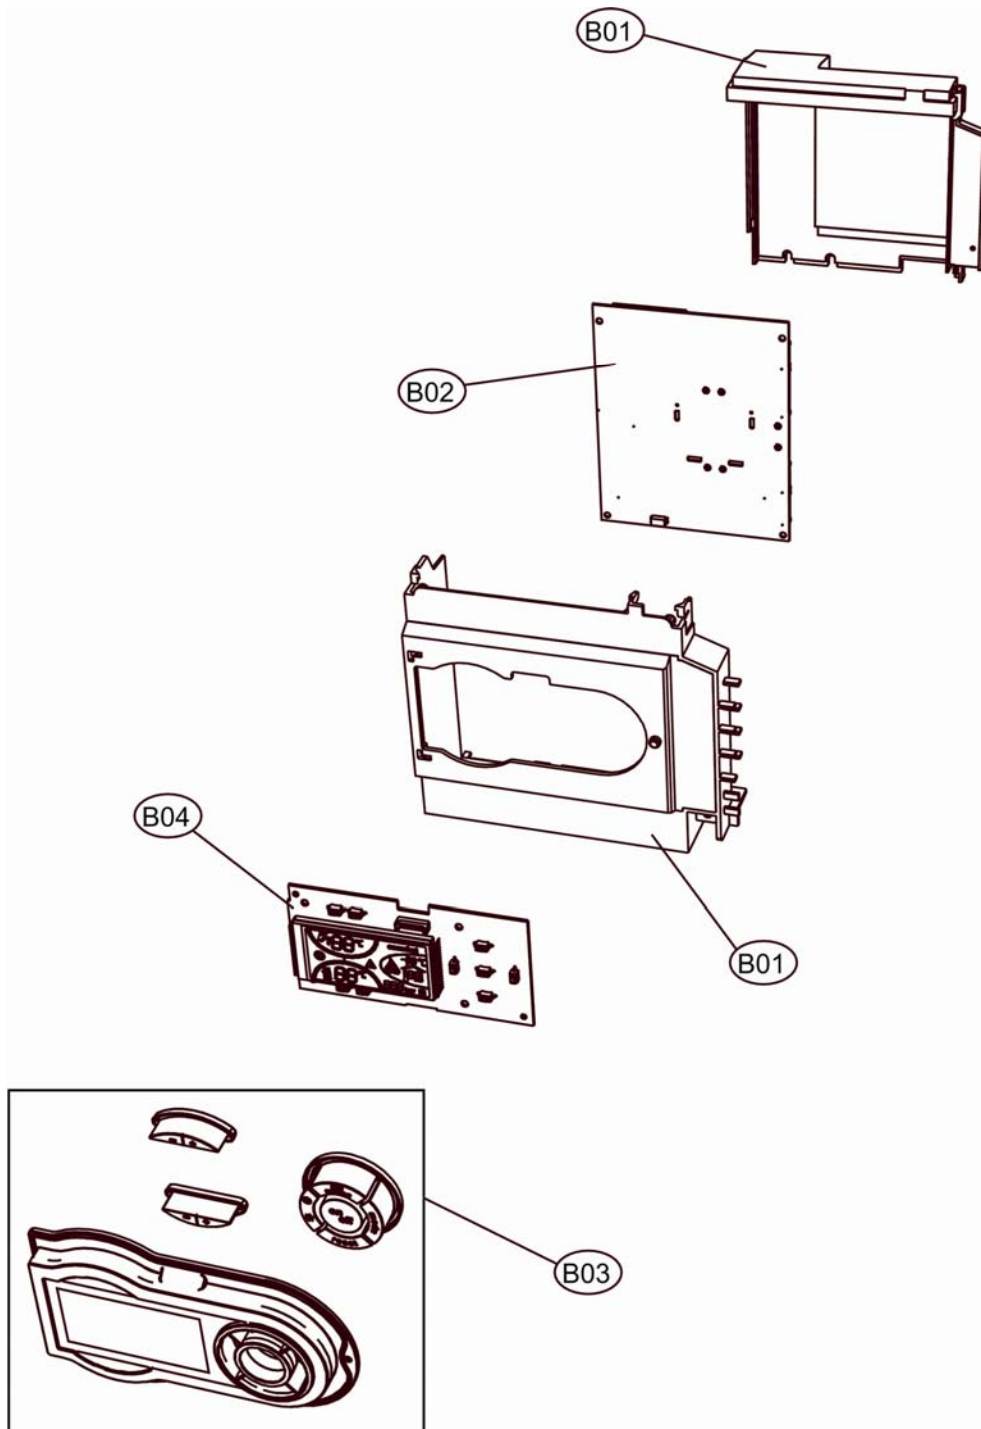

Lista Pezzi / Spare Parts / Ersatzteile
List Onderdelen / Liste Pieces Detaches / Lista Piezas De Repuesto

ECONCEPT ST 25

CODICE	EDIZIONE	MERCATO
30K0461000	28/08/2007	IT

Lista Pezzi / Spare Parts / Ersatzteile
List Onderdelen / Liste Pieces Detaches / Lista Piezas De Repuesto

ECONCEPT ST 25

Lista Pezzi / Spare Parts / Ersatzteile
List Onderdelen / Liste Pieces Detaches / Lista Piezas De Repuesto

ECONCEPT ST 25

Lista Pezzi / Spare Parts / Ersatzteile
List Onderdelen / Liste Pieces Detaches / Lista Piezas De Repuesto

ECONCEPT ST 25

Lista Pezzi / Spare Parts / Ersatzteile
List Onderdelen / Liste Pieces Detaches / Lista Piezas De Repuesto

ECONCEPT ST 25

Lista Pezzi / Spare Parts / Ersatzsteile
List Onderdelen / Liste Pieces Detaches / Lista Piezas De Repuesto