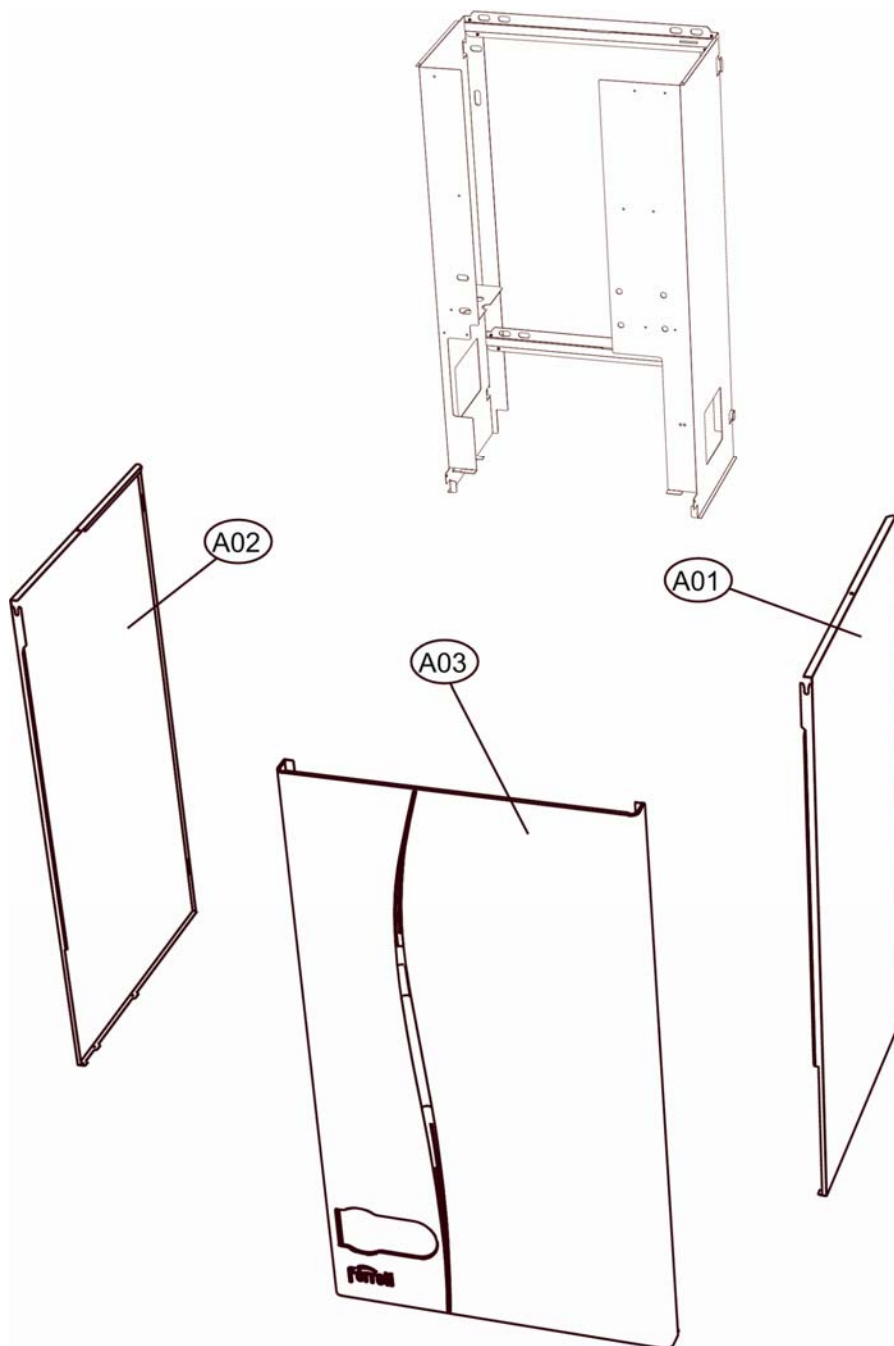

Lista Pezzi / Spare Parts / Ersatzteile
List Onderdelen / Liste Pieces Detaches / Lista Piezas De Repuesto

ECONCEPT ST 25

CODICE	EDIZIONE	MERCATO
30K0461000	28/08/2007	IT

Lista Pezzi / Spare Parts / Ersatzteile
List Onderdelen / Liste Pieces Detaches / Lista Piezas De Repuesto

ECONCEPT ST 25

Lista Pezzi / Spare Parts / Ersatzteile
List Onderdelen / Liste Pieces Detaches / Lista Piezas De Repuesto

ECONCEPT ST 25

Lista Pezzi / Spare Parts / Ersatzteile
List Onderdelen / Liste Pieces Detaches / Lista Piezas De Repuesto

ECONCEPT ST 25

Lista Pezzi / Spare Parts / Ersatzteile
List Onderdelen / Liste Pieces Detaches / Lista Piezas De Repuesto

ECONCEPT ST 25

Lista Pezzi / Spare Parts / Ersatzsteile
List Onderdelen / Liste Pieces Detaches / Lista Piezas De Repuesto