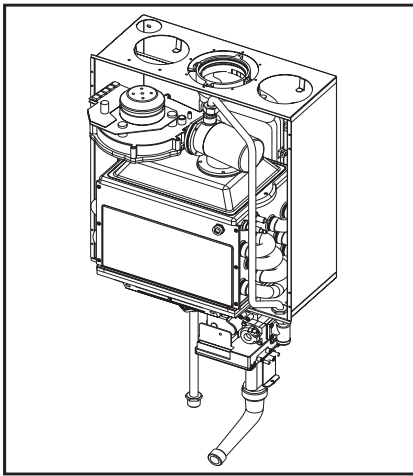

ECONCEPT 25 C IT

- **LISTA PEZZI DI RICAMBIO**

ECONCEPT 25 C MANTELLO

10 - 03

ECONCEPT 25 C CABLAGGIO

10 - 03

39810340

ECONCEPT 25 C GRUPPO ACQUA