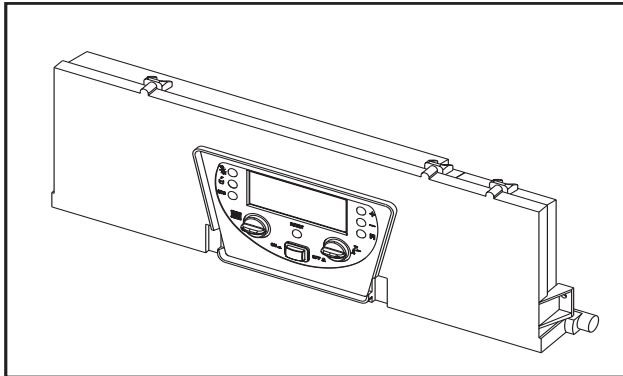

ECONCEPT 25 C IT

- **LISTA PEZZI DI RICAMBIO**

ECONCEPT 25 C MANTELLO

10 - 03

ECONCEPT 25 C CABLAGGIO

10 - 03

39810340

ECONCEPT 25 C GRUPPO ACQUA