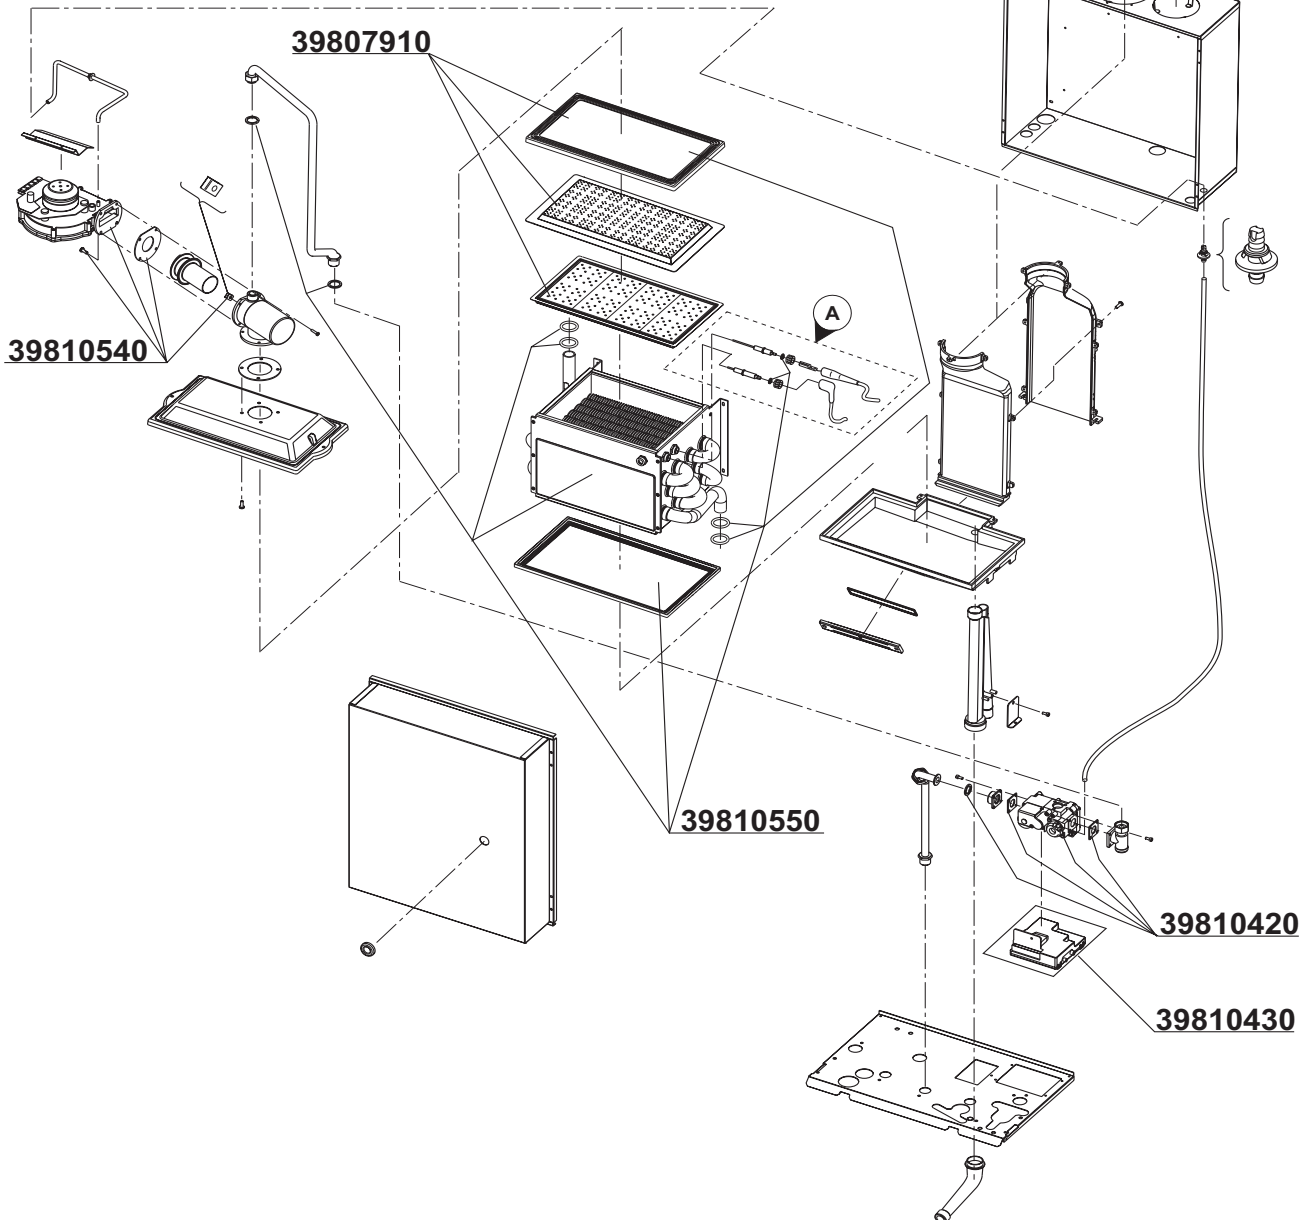

ECONCEPT 25 C IT

- **LISTA PEZZI DI RICAMBIO**

ECONCEPT 25 C MANTELLO

10 - 03

ECONCEPT 25 C CABLAGGIO

10 - 03

39810340

ECONCEPT 25 C GRUPPO ACQUA