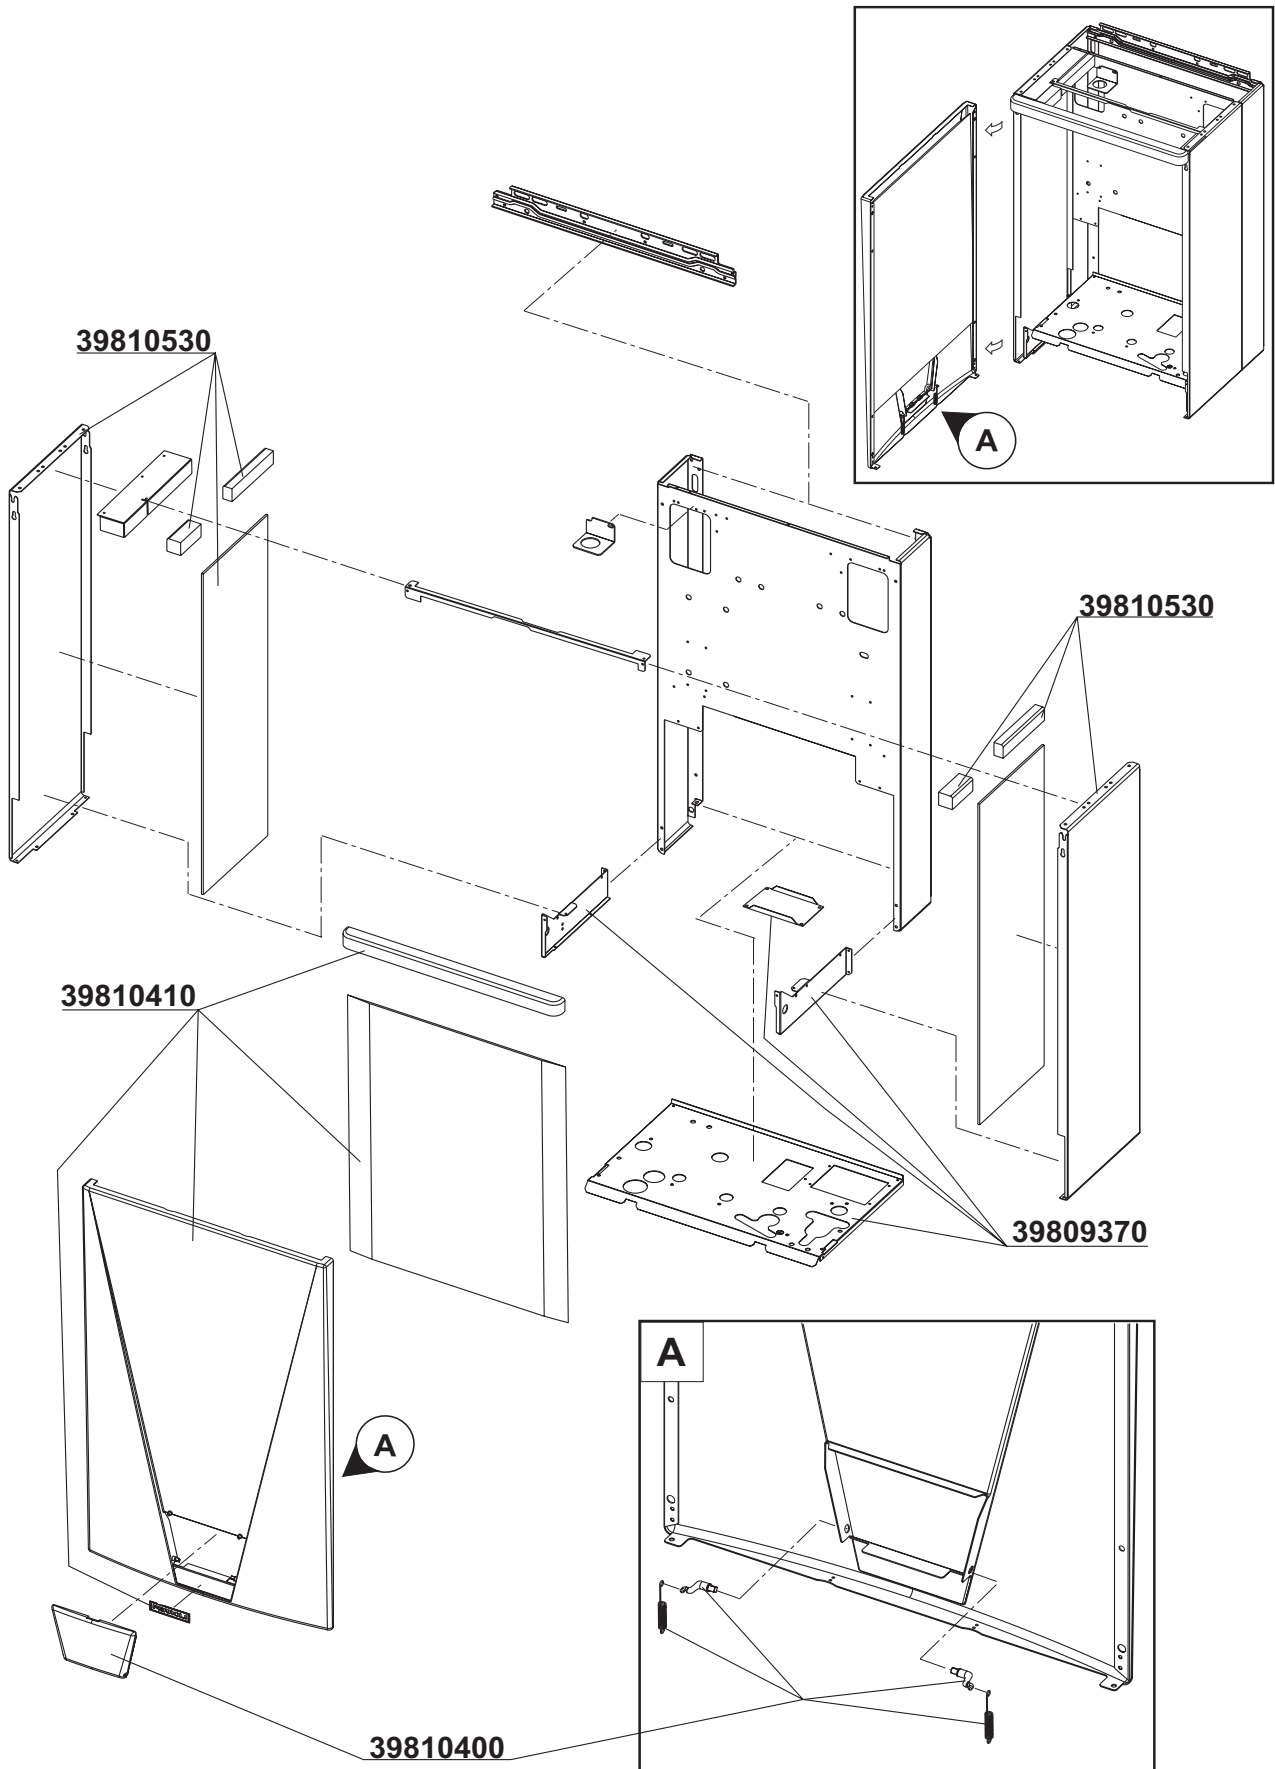

ECONCEPT 25 C IT

- **LISTA PEZZI DI RICAMBIO**

ECONCEPT 25 C MANTELLO

10 - 03

ECONCEPT 25 C CABLAGGIO

10 - 03

39810340

ECONCEPT 25 C GRUPPO ACQUA