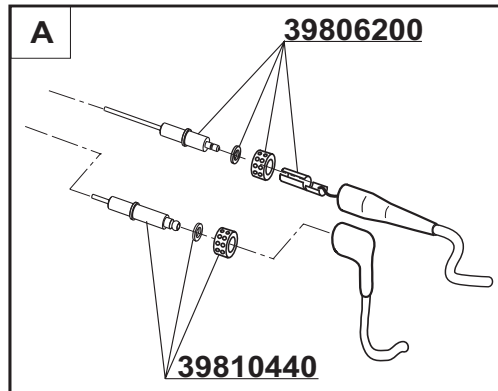

ECONCEPT 25 C IT

- **LISTA PEZZI DI RICAMBIO**

ECONCEPT 25 C MANTELLO

10 - 03

ECONCEPT 25 C CABLAGGIO

10 - 03

39810340

ECONCEPT 25 C GRUPPO ACQUA