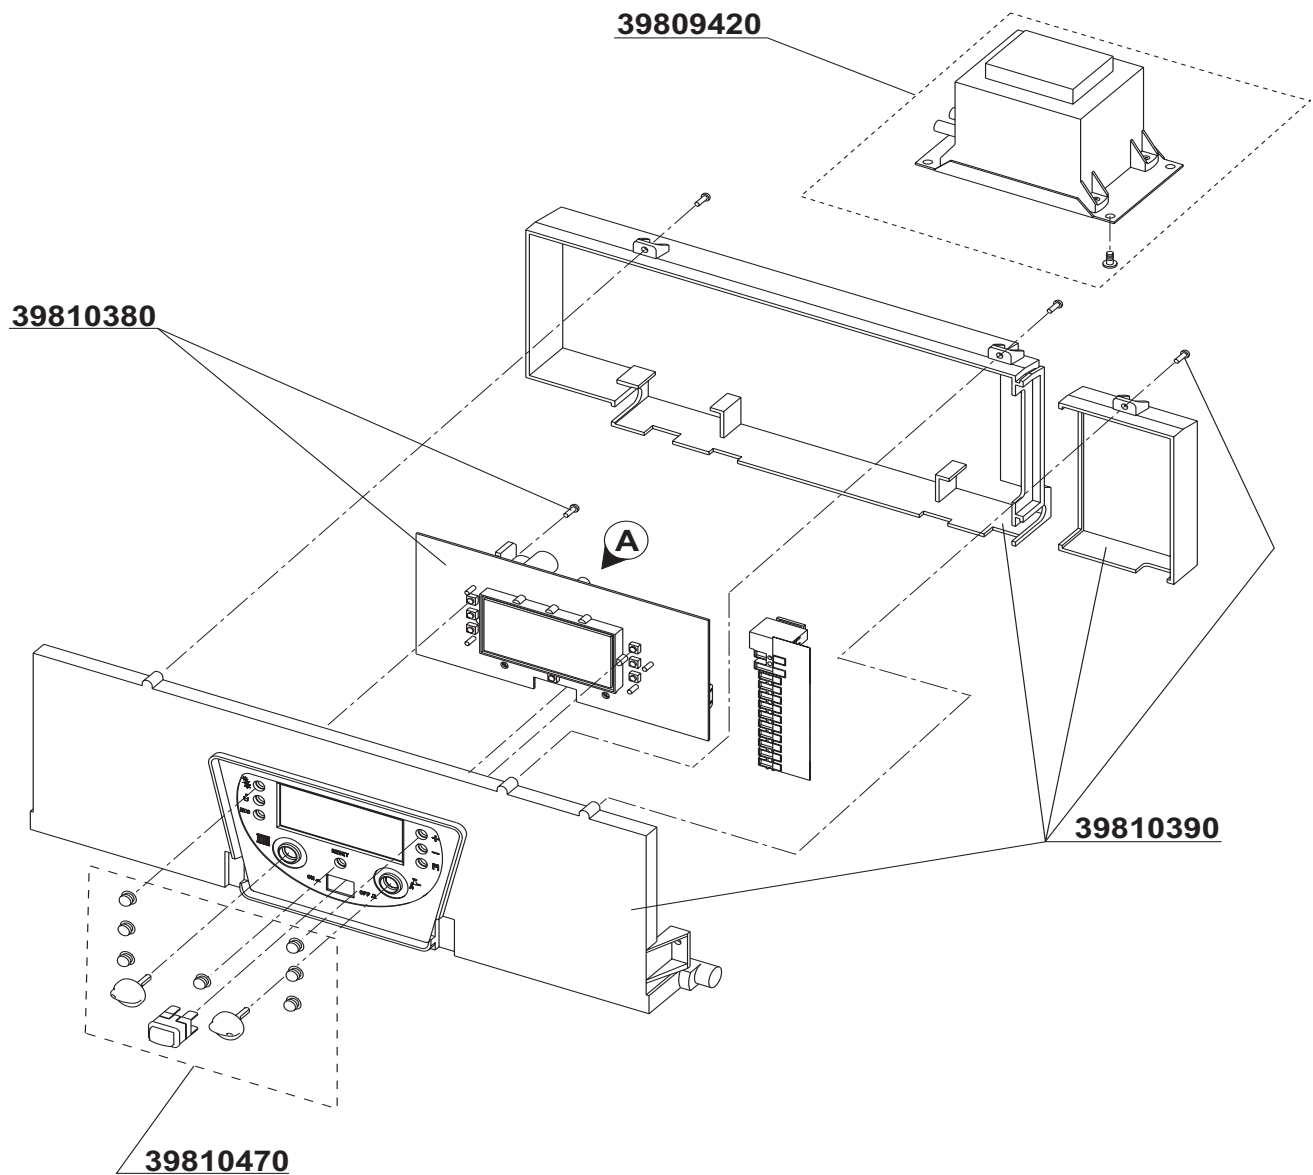

ECONCEPT 25 C IT

- **LISTA PEZZI DI RICAMBIO**

ECONCEPT 25 C MANTELLO

10 - 03

ECONCEPT 25 C CABLAGGIO

10 - 03

39810340

ECONCEPT 25 C GRUPPO ACQUA