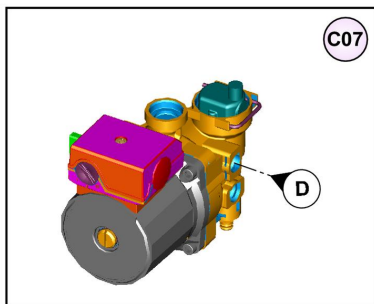

DOMICOMPACT F24 (3 stelle)

LISTA PEZZI DI RICAMBIO

SPARE PART LIST

ERSATZSTEILE

LIJST ONDERDELEN

LISTE PIECES DETACHES

LISTA PIEZAS DE REPUESTO

CODICE	EDIZIONE	MERCATO
30K0280001	01/04/2006	A2-A4-A5

LISTA PEZZI 0A9F4S2A		DOMIcompact F24 m. (A2)	
POS.	CODICE	DESC.	QT.
A01	39812090	KIT MANTELLO (31113370)	1
B01	39812100	KIT MANOP.POT.Fm.A9 "FOL" (IT)	1
B02	39812110	KIT CENTRALINA (36507801)	1
B03	39812120	KIT CRUSCOTTO "LED" (38516650)	1
C01	39818280	KIT RUBIN.CARICO (36902150)	1
C02	39818260	KIT PRESSOST.H2O (39404710)	1
C03	39818210	KIT IDROMETRO (36402070)	1
C04	39813010	KIT 5 REG.PORT.10Lt. (36902080)	1
C05	39810230	KIT SONDA TEMP.SAN. (36200640)	1
C06	39812140	KIT VASO ESP.8Lt. (36800410)	1
C07	39818450	KIT POMPA AO/FX3FPL (39404220)	1
C08	39818550	KIT FLUSSOST.ELTEK (36400710)	1
C09	39818220	KIT V.ARIA (39404380-39404730)	1
C10	39818230	KIT 5 VALV.N/R (39404740)	1
C11	39818270	KIT VALV.SIC. (39404720)	1
C12	39813230	KIT 5 FILTRI FLUSS. (39402940)	1
D01	39808471	KIT PRESE (35101310-35101323)	1
D02	39819460	KIT DIAFR.FUMI Di.43-47	1
D03	39817510	KIT PRESS.DIFF.ARIA (36402050)	1
D04	39817540	KIT CURVA USC.FUMI (33301620)	1
D05	39817550	KIT VENTIL. (36601851)	1
D06	39819640	KIT PACCO LAM. (37404240)	1
D07	39811570	KIT ISOL.CAM.COMB.Sr.A2C4-A2F4	1
D08	39811330	KIT SPIA SILICONE (35102230)	1
D09	39812170	KIT ELETTRODO ACC. (36702581)	1
D10	39806950	KIT BRUC.12R.m. (37608700)	1
D11	39812190	KIT VALV.VGU 54A1109 (36800400)	1
D12	39805650	KIT TST.C.ARG.100°C (36400900)	1
D13	39810220	KIT SONDA TEMP.RISC. (36200540)	1
D14	39805760	KIT 12 UG.ES7 F.1,30 (EL)	1
D16	39817560	KIT GUARN.+PR.ARIA Sr.A9F4 new	1