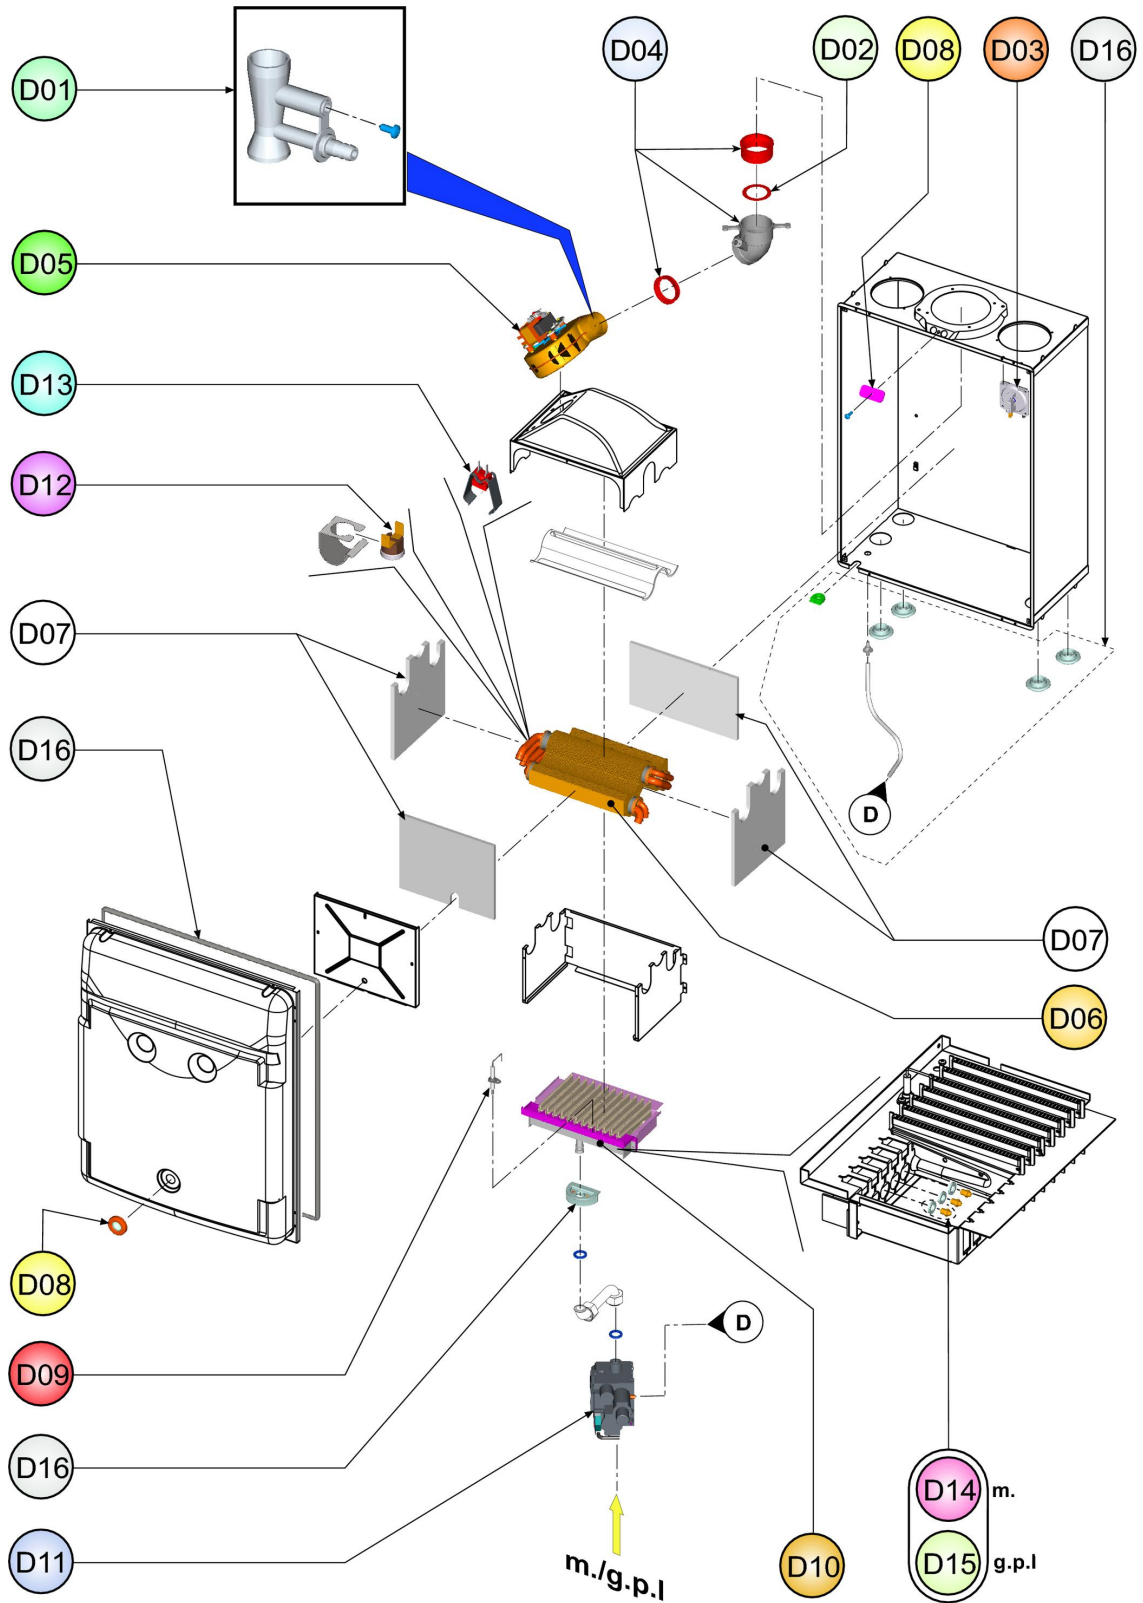

DOMICOMPACT F24 (3 stelle)

LISTA PEZZI DI RICAMBIO

SPARE PART LIST

ERSATZSTEILE

LIJST ONDERDELEN

LISTE PIECES DETACHES

LISTA PIEZAS DE REPUESTO

CODICE	EDIZIONE	MERCATO
30K0280001	01/04/2006	A2-A4-A5

LISTA PEZZI 0A9F4S2A		DOMIcompact F24 m. (A2)	
POS.	CODICE	DESC.	QT.
A01	39812090	KIT MANTELLO (31113370)	1
B01	39812100	KIT MANOP.POT.Fm.A9 "FOL" (IT)	1
B02	39812110	KIT CENTRALINA (36507801)	1
B03	39812120	KIT CRUSCOTTO "LED" (38516650)	1
C01	39818280	KIT RUBIN.CARICO (36902150)	1
C02	39818260	KIT PRESSOST.H2O (39404710)	1
C03	39818210	KIT IDROMETRO (36402070)	1
C04	39813010	KIT 5 REG.PORT.10Lt. (36902080)	1
C05	39810230	KIT SONDA TEMP.SAN. (36200640)	1
C06	39812140	KIT VASO ESP.8Lt. (36800410)	1
C07	39818450	KIT POMPA AO/FX3FPL (39404220)	1
C08	39818550	KIT FLUSSOST.ELTEK (36400710)	1
C09	39818220	KIT V.ARIA (39404380-39404730)	1
C10	39818230	KIT 5 VALV.N/R (39404740)	1
C11	39818270	KIT VALV.SIC. (39404720)	1
C12	39813230	KIT 5 FILTRI FLUSS. (39402940)	1
D01	39808471	KIT PRESE (35101310-35101323)	1
D02	39819460	KIT DIAFR.FUMI Di.43-47	1
D03	39817510	KIT PRESS.DIFF.ARIA (36402050)	1
D04	39817540	KIT CURVA USC.FUMI (33301620)	1
D05	39817550	KIT VENTIL. (36601851)	1
D06	39819640	KIT PACCO LAM. (37404240)	1
D07	39811570	KIT ISOL.CAM.COMB.Sr.A2C4-A2F4	1
D08	39811330	KIT SPIA SILICONE (35102230)	1
D09	39812170	KIT ELETTRODO ACC. (36702581)	1
D10	39806950	KIT BRUC.12R.m. (37608700)	1
D11	39812190	KIT VALV.VGU 54A1109 (36800400)	1
D12	39805650	KIT TST.C.ARG.100°C (36400900)	1
D13	39810220	KIT SONDA TEMP.RISC. (36200540)	1
D14	39805760	KIT 12 UG.ES7 F.1,30 (EL)	1
D16	39817560	KIT GUARN.+PR.ARIA Sr.A9F4 new	1