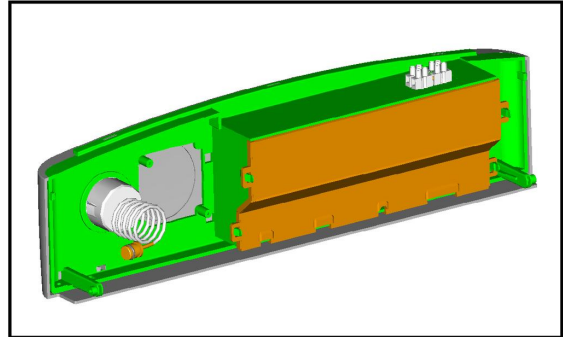

DOMICOMPACT F24 (3 stelle)

LISTA PEZZI DI RICAMBIO

SPARE PART LIST

ERSATZSTEILE

LIJST ONDERDELEN

LISTE PIECES DETACHES

LISTA PIEZAS DE REPUESTO

CODICE	EDIZIONE	MERCATO
30K0280001	01/04/2006	A2-A4-A5

LISTA PEZZI 0A9F4S2A		DOMIcompact F24 m. (A2)	
POS.	CODICE	DESC.	QT.
A01	39812090	KIT MANTELLO (31113370)	1
B01	39812100	KIT MANOP.POT.Fm.A9 "FOL" (IT)	1
B02	39812110	KIT CENTRALINA (36507801)	1
B03	39812120	KIT CRUSCOTTO "LED" (38516650)	1
C01	39818280	KIT RUBIN.CARICO (36902150)	1
C02	39818260	KIT PRESSOST.H2O (39404710)	1
C03	39818210	KIT IDROMETRO (36402070)	1
C04	39813010	KIT 5 REG.PORT.10Lt. (36902080)	1
C05	39810230	KIT SONDA TEMP.SAN. (36200640)	1
C06	39812140	KIT VASO ESP.8Lt. (36800410)	1
C07	39818450	KIT POMPA AO/FX3FPL (39404220)	1
C08	39818550	KIT FLUSSOST.ELTEK (36400710)	1
C09	39818220	KIT V.ARIA (39404380-39404730)	1
C10	39818230	KIT 5 VALV.N/R (39404740)	1
C11	39818270	KIT VALV.SIC. (39404720)	1
C12	39813230	KIT 5 FILTRI FLUSS. (39402940)	1
D01	39808471	KIT PRESE (35101310-35101323)	1
D02	39819460	KIT DIAFR.FUMI Di.43-47	1
D03	39817510	KIT PRESS.DIFF.ARIA (36402050)	1
D04	39817540	KIT CURVA USC.FUMI (33301620)	1
D05	39817550	KIT VENTIL. (36601851)	1
D06	39819640	KIT PACCO LAM. (37404240)	1
D07	39811570	KIT ISOL.CAM.COMB.Sr.A2C4-A2F4	1
D08	39811330	KIT SPIA SILICONE (35102230)	1
D09	39812170	KIT ELETTRODO ACC. (36702581)	1
D10	39806950	KIT BRUC.12R.m. (37608700)	1
D11	39812190	KIT VALV.VGU 54A1109 (36800400)	1
D12	39805650	KIT TST.C.ARG.100°C (36400900)	1
D13	39810220	KIT SONDA TEMP.RISC. (36200540)	1
D14	39805760	KIT 12 UG.ES7 F.1,30 (EL)	1
D16	39817560	KIT GUARN.+PR.ARIA Sr.A9F4 new	1