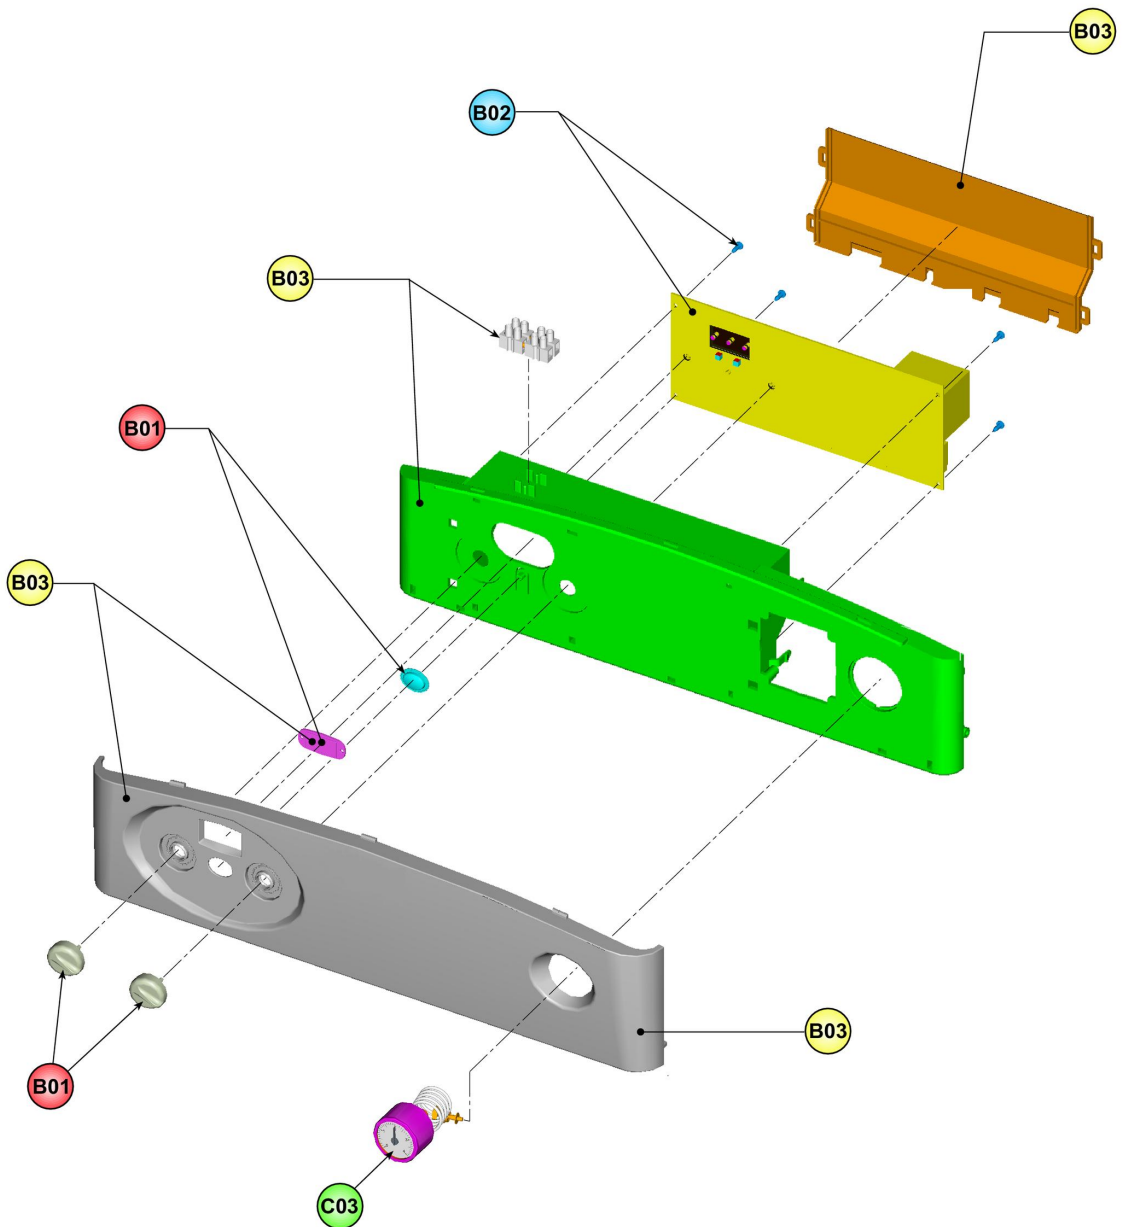

DOMICOMPACT F24 (3 stelle)

LISTA PEZZI DI RICAMBIO

SPARE PART LIST

ERSATZSTEILE

LIJST ONDERDELEN

LISTE PIECES DETACHES

LISTA PIEZAS DE REPUESTO

CODICE	EDIZIONE	MERCATO
30K0280001	01/04/2006	A2-A4-A5

LISTA PEZZI 0A9F4S2A		DOMIcompact F24 m. (A2)	
POS.	CODICE	DESC.	QT.
A01	39812090	KIT MANTELLO (31113370)	1
B01	39812100	KIT MANOP.POT.Fm.A9 "FOL" (IT)	1
B02	39812110	KIT CENTRALINA (36507801)	1
B03	39812120	KIT CRUSCOTTO "LED" (38516650)	1
C01	39818280	KIT RUBIN.CARICO (36902150)	1
C02	39818260	KIT PRESSOST.H2O (39404710)	1
C03	39818210	KIT IDROMETRO (36402070)	1
C04	39813010	KIT 5 REG.PORT.10Lt. (36902080)	1
C05	39810230	KIT SONDA TEMP.SAN. (36200640)	1
C06	39812140	KIT VASO ESP.8Lt. (36800410)	1
C07	39818450	KIT POMPA AO/FX3FPL (39404220)	1
C08	39818550	KIT FLUSSOST.ELTEK (36400710)	1
C09	39818220	KIT V.ARIA (39404380-39404730)	1
C10	39818230	KIT 5 VALV.N/R (39404740)	1
C11	39818270	KIT VALV.SIC. (39404720)	1
C12	39813230	KIT 5 FILTRI FLUSS. (39402940)	1
D01	39808471	KIT PRESE (35101310-35101323)	1
D02	39819460	KIT DIAFR.FUMI Di.43-47	1
D03	39817510	KIT PRESS.DIFF.ARIA (36402050)	1
D04	39817540	KIT CURVA USC.FUMI (33301620)	1
D05	39817550	KIT VENTIL. (36601851)	1
D06	39819640	KIT PACCO LAM. (37404240)	1
D07	39811570	KIT ISOL.CAM.COMB.Sr.A2C4-A2F4	1
D08	39811330	KIT SPIA SILICONE (35102230)	1
D09	39812170	KIT ELETTRODO ACC. (36702581)	1
D10	39806950	KIT BRUC.12R.m. (37608700)	1
D11	39812190	KIT VALV.VGU 54A1109 (36800400)	1
D12	39805650	KIT TST.C.ARG.100°C (36400900)	1
D13	39810220	KIT SONDA TEMP.RISC. (36200540)	1
D14	39805760	KIT 12 UG.ES7 F.1,30 (EL)	1
D16	39817560	KIT GUARN.+PR.ARIA Sr.A9F4 new	1