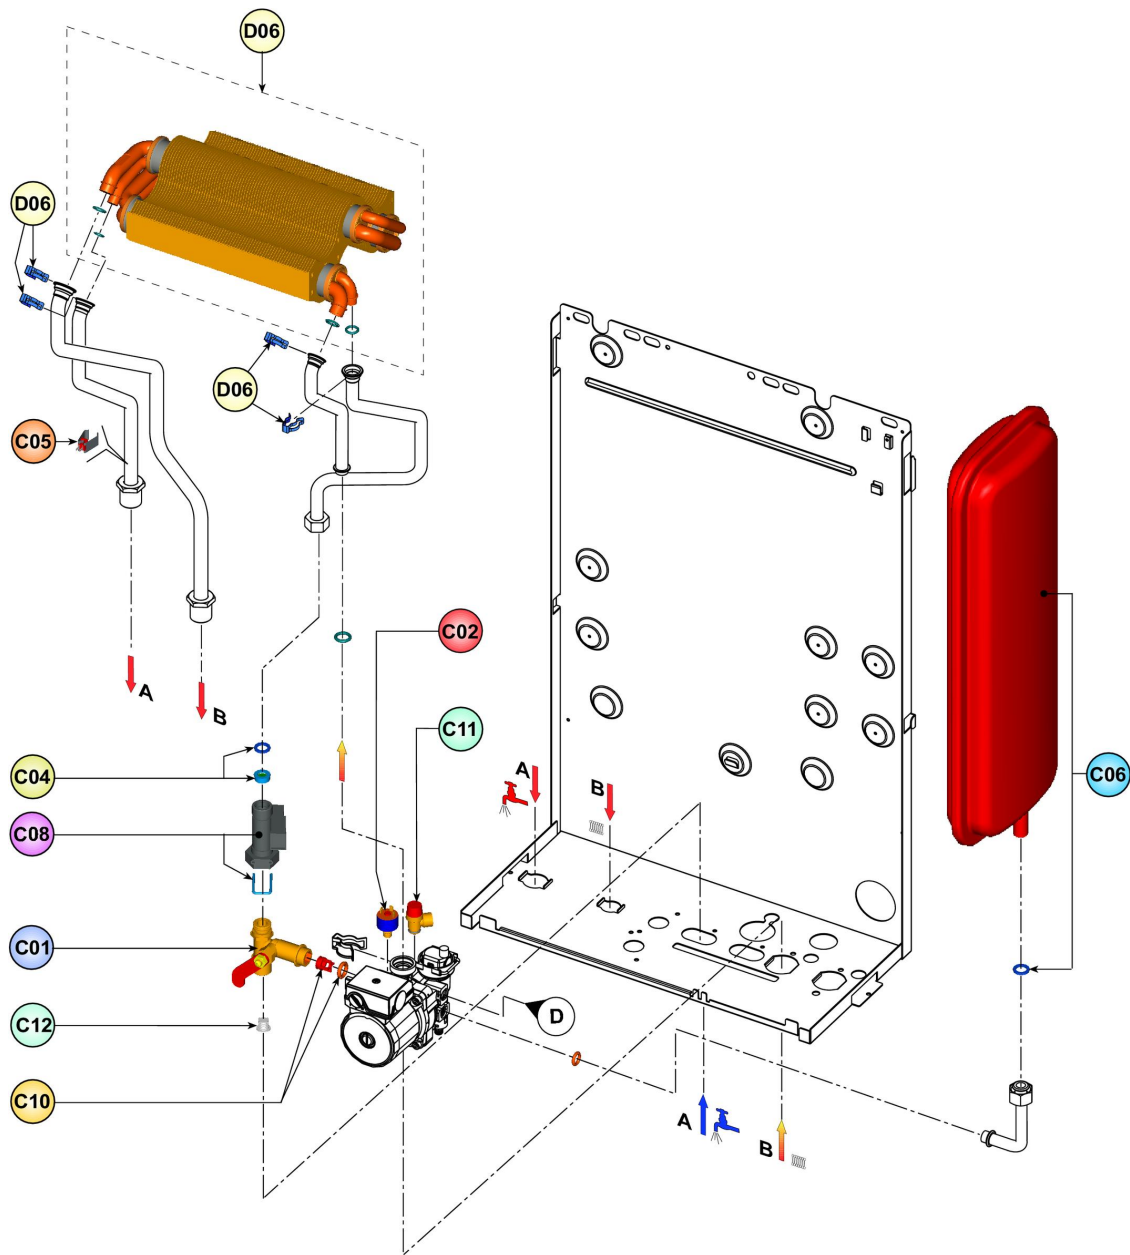

DOMICOMPACT F24 (3 stelle)

LISTA PEZZI DI RICAMBIO

SPARE PART LIST

ERSATZSTEILE

LIJST ONDERDELEN

LISTE PIECES DETACHES

LISTA PIEZAS DE REPUESTO

CODICE	EDIZIONE	MERCATO
30K0280001	01/04/2006	A2-A4-A5

LISTA PEZZI 0A9F4S2A		DOMIcompact F24 m. (A2)	
POS.	CODICE	DESC.	QT.
A01	39812090	KIT MANTELLO (31113370)	1
B01	39812100	KIT MANOP.POT.Fm.A9 "FOL" (IT)	1
B02	39812110	KIT CENTRALINA (36507801)	1
B03	39812120	KIT CRUSCOTTO "LED" (38516650)	1
C01	39818280	KIT RUBIN.CARICO (36902150)	1
C02	39818260	KIT PRESSOST.H2O (39404710)	1
C03	39818210	KIT IDROMETRO (36402070)	1
C04	39813010	KIT 5 REG.PORT.10Lt. (36902080)	1
C05	39810230	KIT SONDA TEMP.SAN. (36200640)	1
C06	39812140	KIT VASO ESP.8Lt. (36800410)	1
C07	39818450	KIT POMPA AO/FX3FPL (39404220)	1
C08	39818550	KIT FLUSSOST.ELTEK (36400710)	1
C09	39818220	KIT V.ARIA (39404380-39404730)	1
C10	39818230	KIT 5 VALV.N/R (39404740)	1
C11	39818270	KIT VALV.SIC. (39404720)	1
C12	39813230	KIT 5 FILTRI FLUSS. (39402940)	1
D01	39808471	KIT PRESE (35101310-35101323)	1
D02	39819460	KIT DIAFR.FUMI Di.43-47	1
D03	39817510	KIT PRESS.DIFF.ARIA (36402050)	1
D04	39817540	KIT CURVA USC.FUMI (33301620)	1
D05	39817550	KIT VENTIL. (36601851)	1
D06	39819640	KIT PACCO LAM. (37404240)	1
D07	39811570	KIT ISOL.CAM.COMB.Sr.A2C4-A2F4	1
D08	39811330	KIT SPIA SILICONE (35102230)	1
D09	39812170	KIT ELETTRODO ACC. (36702581)	1
D10	39806950	KIT BRUC.12R.m. (37608700)	1
D11	39812190	KIT VALV.VGU 54A1109 (36800400)	1
D12	39805650	KIT TST.C.ARG.100°C (36400900)	1
D13	39810220	KIT SONDA TEMP.RISC. (36200540)	1
D14	39805760	KIT 12 UG.ES7 F.1,30 (EL)	1
D16	39817560	KIT GUARN.+PR.ARIA Sr.A9F4 new	1