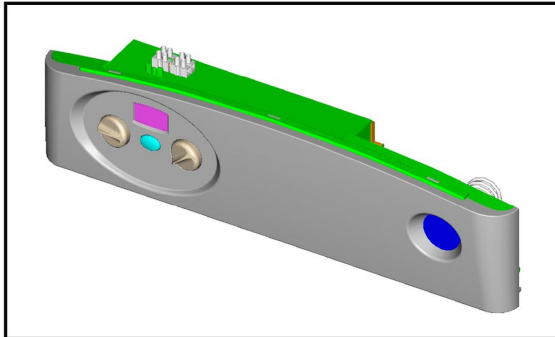

DOMICOMPACT F24 (3 stelle)

LISTA PEZZI DI RICAMBIO

SPARE PART LIST

ERSATZSTEILE

LIJST ONDERDELEN

LISTE PIECES DETACHES

LISTA PIEZAS DE REPUESTO

CODICE	EDIZIONE	MERCATO
30K0280001	01/04/2006	A2-A4-A5

LISTA PEZZI 0A9F4S2A		DOMIcompact F24 m. (A2)	
POS.	CODICE	DESC.	QT.
A01	39812090	KIT MANTELLO (31113370)	1
B01	39812100	KIT MANOP.POT.Fm.A9 "FOL" (IT)	1
B02	39812110	KIT CENTRALINA (36507801)	1
B03	39812120	KIT CRUSCOTTO "LED" (38516650)	1
C01	39818280	KIT RUBIN.CARICO (36902150)	1
C02	39818260	KIT PRESSOST.H2O (39404710)	1
C03	39818210	KIT IDROMETRO (36402070)	1
C04	39813010	KIT 5 REG.PORT.10Lt. (36902080)	1
C05	39810230	KIT SONDA TEMP.SAN. (36200640)	1
C06	39812140	KIT VASO ESP.8Lt. (36800410)	1
C07	39818450	KIT POMPA AO/FX3FPL (39404220)	1
C08	39818550	KIT FLUSSOST.ELTEK (36400710)	1
C09	39818220	KIT V.ARIA (39404380-39404730)	1
C10	39818230	KIT 5 VALV.N/R (39404740)	1
C11	39818270	KIT VALV.SIC. (39404720)	1
C12	39813230	KIT 5 FILTRI FLUSS. (39402940)	1
D01	39808471	KIT PRESE (35101310-35101323)	1
D02	39819460	KIT DIAFR.FUMI Di.43-47	1
D03	39817510	KIT PRESS.DIFF.ARIA (36402050)	1
D04	39817540	KIT CURVA USC.FUMI (33301620)	1
D05	39817550	KIT VENTIL. (36601851)	1
D06	39819640	KIT PACCO LAM. (37404240)	1
D07	39811570	KIT ISOL.CAM.COMB.Sr.A2C4-A2F4	1
D08	39811330	KIT SPIA SILICONE (35102230)	1
D09	39812170	KIT ELETTRODO ACC. (36702581)	1
D10	39806950	KIT BRUC.12R.m. (37608700)	1
D11	39812190	KIT VALV.VGU 54A1109 (36800400)	1
D12	39805650	KIT TST.C.ARG.100°C (36400900)	1
D13	39810220	KIT SONDA TEMP.RISC. (36200540)	1
D14	39805760	KIT 12 UG.ES7 F.1,30 (EL)	1
D16	39817560	KIT GUARN.+PR.ARIA Sr.A9F4 new	1