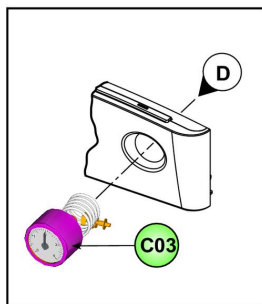

LISTA PEZZI 0A9F4S2A		DOMIcompact F24 m. (A2)	
POS.	CODICE	DESC.	QT.
A01	39812090	KIT MANTELLO (31113370)	1
B01	39812100	KIT MANOP.POT.Fm.A9 "FOL" (IT)	1
B02	39812110	KIT CENTRALINA (36507801)	1
B03	39812120	KIT CRUSCOTTO "LED" (38516650)	1
C01	39818280	KIT RUBIN.CARICO (36902150)	1
C02	39818260	KIT PRESSOST.H2O (39404710)	1
C03	39818210	KIT IDROMETRO (36402070)	1
C04	39813010	KIT 5 REG.PORT.10Lt. (36902080)	1
C05	39810230	KIT SONDA TEMP.SAN. (36200640)	1
C06	39812140	KIT VASO ESP.8Lt. (36800410)	1
C07	39818450	KIT POMPA AO/FX3FPL (39404220)	1
C08	39818550	KIT FLUSSOST.ELTEK (36400710)	1
C09	39818220	KIT V.ARIA (39404380-39404730)	1
C10	39818230	KIT 5 VALV.N/R (39404740)	1
C11	39818270	KIT VALV.SIC. (39404720)	1
C12	39813230	KIT 5 FILTRI FLUSS. (39402940)	1
D01	39808471	KIT PRESE (35101310-35101323)	1
D02	39819460	KIT DIAFR.FUMI Di.43-47	1
D03	39817510	KIT PRESS.DIFF.ARIA (36402050)	1
D04	39817540	KIT CURVA USC.FUMI (33301620)	1
D05	39817550	KIT VENTIL. (36601851)	1
D06	39819640	KIT PACCO LAM. (37404240)	1
D07	39811570	KIT ISOL.CAM.COMB.Sr.A2C4-A2F4	1
D08	39811330	KIT SPIA SILICONE (35102230)	1
D09	39812170	KIT ELETTRODO ACC. (36702581)	1
D10	39806950	KIT BRUC.12R.m. (37608700)	1
D11	39812190	KIT VALV.VGU 54A1109 (36800400)	1
D12	39805650	KIT TST.C.ARG.100°C (36400900)	1
D13	39810220	KIT SONDA TEMP.RISC. (36200540)	1
D14	39805760	KIT 12 UG.ES7 F.1,30 (EL)	1
D16	39817560	KIT GUARN.+PR.ARIA Sr.A9F4 new	1