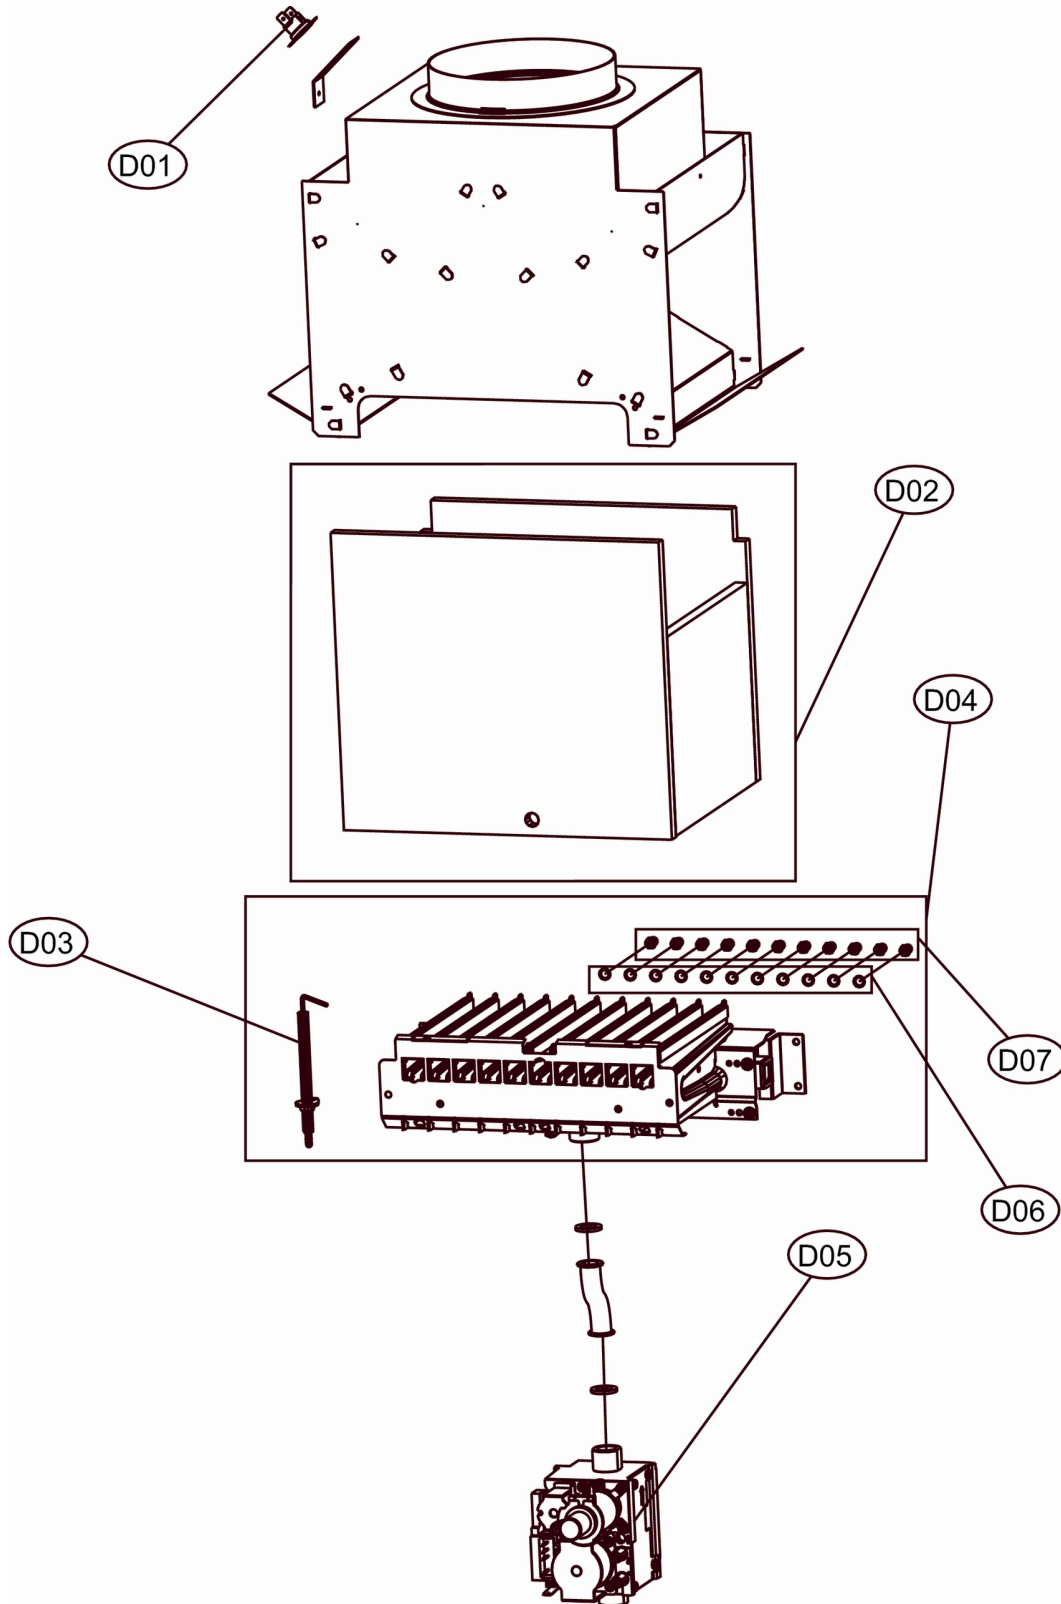

DIVAtop HC24

Lista Pezzi / Spare Parts / Ersatzteile
List Onderdelen / Liste Pieces Detaches / Lista Piezas De Repuesto

DIVAtop HC24

Lista Pezzi / Spare Parts / Ersatzteile
List Onderdelen / Liste Pieces Detaches / Lista Piezas De Repuesto

DIVAtop HC24

Lista Pezzi / Spare Parts / Ersatzsteile
List Onderdelen / Liste Pieces Detaches / Lista Piezas De Repuesto

DIVAtop HC24

LISTA PEZZI

| POS. | CODICE | DESC. | QT. |
|-------------|---------------|--------------------------------|------------|
| A02 | 39823900 | KIT FIANCO SIN. (3110C350) | 1.000 |
| A03 | 39820370 | KIT PANNELLO A."FOL"(31116580) | 1.000 |
| B01 | 39820380 | KIT SCATOLA EL."FOL"(35012290) | 1.000 |
| B02 | 39820390 | KIT PORTASCHEDA (35011950) | 1.000 |
| B03 | 39820400 | KIT CENTRALINA DBM03(36507980) | 1.000 |
| B04 | 39820410 | KIT SCHEDA EL.DSP05 (38321600) | 1.000 |
| B05 | 39818210 | KIT IDROMETRO (36402070) | 1.000 |
| C01 | 39820880 | KIT SCAMB.MONOTERM. (37404280) | 1.000 |
| C01 | 39823890 | KIT FIANCO DEX. (3110C330) | 1.000 |
| C02 | 39800960 | KIT VASO ESP.8LT. (36800360) | 1.000 |
| C03 | 39819550 | KIT SONDA TEMP. (36200730) | 1.000 |
| C04 | 39808980 | KIT RUB.3/8" Tp.5014(36901470) | 1.000 |
| C05 | 39818450 | KIT POMPA AO/FX3FPL (36600100) | 1.000 |
| C06 | 39828210 | KIT VALV.3VIE (36902320) | 1.000 |
| C07 | 39818220 | KIT V.ARIA (39404380-39404730) | 1.000 |
| C08 | 39818770 | KIT TRANSDUTT.PRESS.(36402100) | 1.000 |
| C09 | 39818270 | KIT VALV.SIC. (39404720) | 1.000 |
| C10 | 39818790 | KIT 10 VALV.N/R. (36902190) | 1.000 |
| D01 | 39807510 | KIT TST.FUMI COMPL. (38318560) | 1.000 |
| D02 | 39820070 | KIT ISOL.CAM.COMB. Sr.ABC4 | 1.000 |
| D03 | 39819430 | KIT ELETTRODO ACC. (36702890) | 1.000 |
| D04 | 39819630 | KIT BRUC.11R.m. (37608910) | 1.000 |
| D05 | 39812190 | KIT VALV.VGU 54A1109(36800400) | 1.000 |
| D06 | 39819590 | KIT 11 UG.1,35 m. (34009821) | 1.000 |
| D07 | 39819600 | KIT 11 UG.0,79 gpl (34013300) | 1.000 |