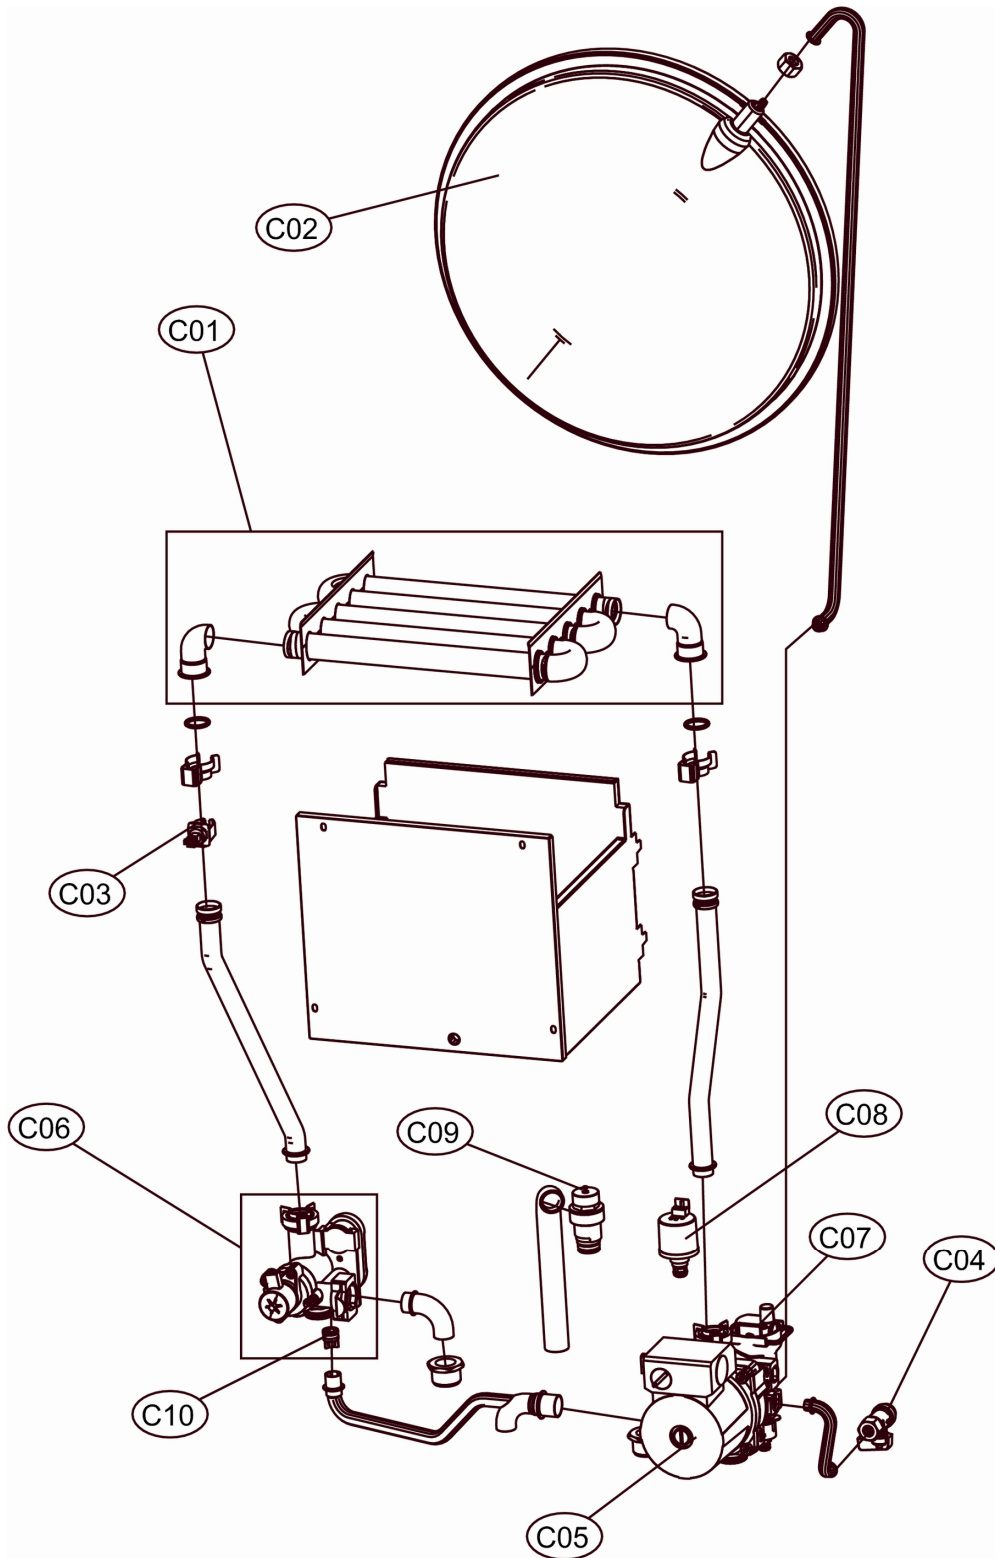

Lista Pezzi / Spare Parts / Ersatzteile
List Onderdelen / Liste Pieces Detaches / Lista Piezas De Repuesto

DIVAtop HC24