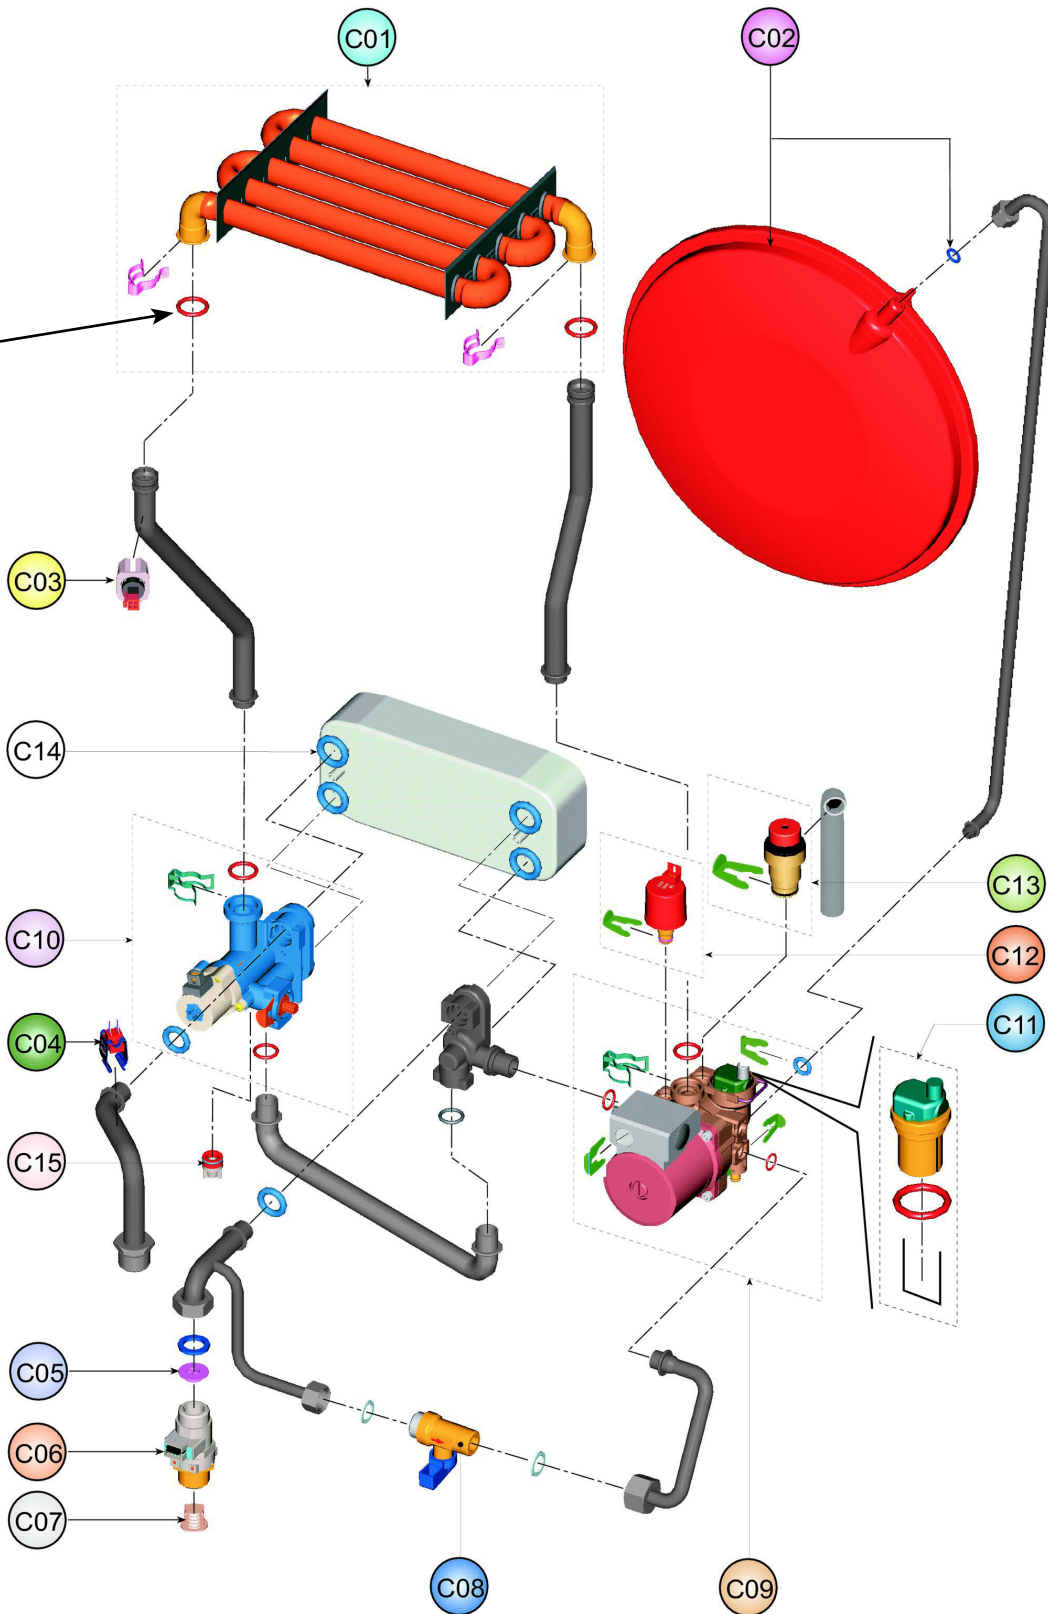

DIVAtop F24

LISTA PEZZI DI RICAMBIO

SPARE PART LIST

ERSATZSTEILE

LIJST ONDERDELEN

LISTE PIECES DETACHES

LISTA PIEZAS DE REPUESTO

CODICE	EDIZIONE	MERCATO
30K0295000	22/06/2006	IT-ES-PT-A3-A4-A5

Tesniace kružky
398 00 000

LISTA PEZZI 0ACF4I3A		DIVAtop F24 m. (A3)	
POS.	CODICE	DESC.	QT.
A01	39820370	KIT PANNELLO A."FOL"(31116580)	1
A02	39820360	KIT FIANCO SIN. (31118420)	1
A03	39820350	KIT FIANCO DEX. (31118400)	1
B01	39820380	KIT SCATOLA EL. (35012290)	1
B02	39820410	KIT SCHEDA EL.DSP05 (38321600)	1
B03	39820400	KIT CENTRALINA DBM03 (36507980)	1
B04	39818210	KIT IDROMETRO (36402070)	1
B05	39820390	KIT PORTASCHEDA (35011950)	1
C01	39820420	KIT SCAMB.MONOTERM. (37404080)	1
C02	39800960	KIT VASO ESP.8LT. (36800360)	1
C03	39819550	KIT SONDA TEMP. (36200730)	1
C04	39810230	KIT SONDA TEMP.SAN. (36200640)	1
C05	39813010	KIT 5 REG.PORT.10Lt. (36902080)	1
C06	39820450	KIT FLUSSOM.ELTEK (36402180)	1
C07	39820460	KIT 5 FILTRI FLUSS. (34014300)	1
C08	39808980	KIT RUBINETTO 3/8" (36901470)	1
C09	39818450	KIT POMPA AO/FX3FPL (36600100)	1
C10	39820440	KIT VALV.3VIE (36902240)	1
C11	39818220	KIT V.ARIA (39404380-39404730)	1
C12	39818770	KIT TRANSDUTT.PRESS. (36402100)	1
C13	39818270	KIT VALV.SIC. (39404720)	1
C14	39820430	KIT SCAMBIATORE 14P. (37404340)	1
C15	39818790	KIT 10 VALV.N/R. (36902190)	1
D01	39820470	KIT GUARN.CALD. Sr.ACF4	1
D02	39808471	KIT PRESE (35101310-35101323)	1
D03	39817550	KIT VENTIL. (36601851)	1
D04	39819610	KIT ISOL.CAM.COMB. Sr.ABF4	1
D05	39819430	KIT Elettrodo ACC. (36702890)	1
D06	39819630	KIT BRUC.11R.m. (37608910)	1
D07	39812190	KIT VALV.VGU 54A1109 (36800400)	1
D08	39819590	KIT 11 UG.1,35 m. (34009821)	1
D10	39819460	KIT DIAFR.FUMI Di.43-47	1
D11	39817990	KIT CURVA USC.FUMI (33301610)	1
D12	39817510	KIT PRESS.DIFF.ARIA (36402050)	1
D13	39820480	KIT SPIA (35102690-35102350)	1