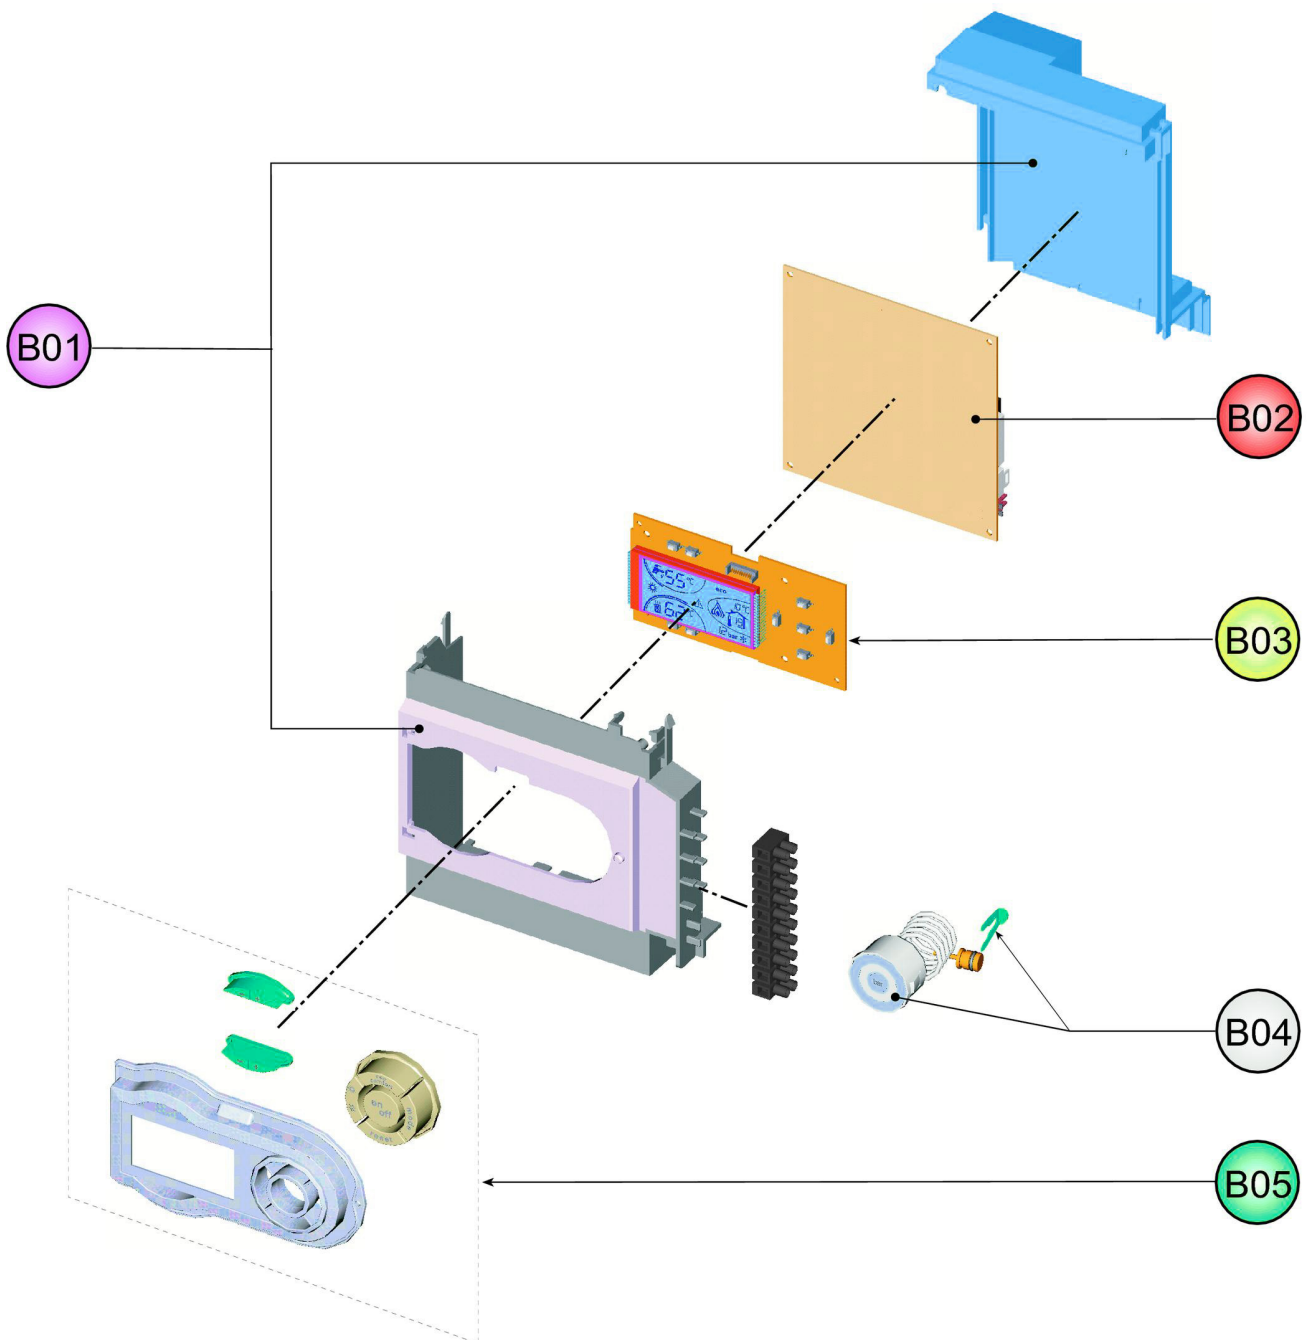

DIVAtop F24

LISTA PEZZI DI RICAMBIO

SPARE PART LIST

ERSATZSTEILE

LIJST ONDERDELEN

LISTE PIECES DETACHES

LISTA PIEZAS DE REPUESTO

CODICE	EDIZIONE	MERCATO
30K0295000	22/06/2006	IT-ES-PT-A3-A4-A5

Tesniace kružky
398 00 000

LISTA PEZZI 0ACF4I3A		DIVAtop F24 m. (A3)	
POS.	CODICE	DESC.	QT.
A01	39820370	KIT PANNELLO A."FOL"(31116580)	1
A02	39820360	KIT FIANCO SIN. (31118420)	1
A03	39820350	KIT FIANCO DEX. (31118400)	1
B01	39820380	KIT SCATOLA EL. (35012290)	1
B02	39820410	KIT SCHEDA EL.DSP05 (38321600)	1
B03	39820400	KIT CENTRALINA DBM03 (36507980)	1
B04	39818210	KIT IDROMETRO (36402070)	1
B05	39820390	KIT PORTASCHEDA (35011950)	1
C01	39820420	KIT SCAMB.MONOTERM. (37404080)	1
C02	39800960	KIT VASO ESP.8LT. (36800360)	1
C03	39819550	KIT SONDA TEMP. (36200730)	1
C04	39810230	KIT SONDA TEMP.SAN. (36200640)	1
C05	39813010	KIT 5 REG.PORT.10Lt. (36902080)	1
C06	39820450	KIT FLUSSOM.ELTEK (36402180)	1
C07	39820460	KIT 5 FILTRI FLUSS. (34014300)	1
C08	39808980	KIT RUBINETTO 3/8" (36901470)	1
C09	39818450	KIT POMPA AO/FX3FPL (36600100)	1
C10	39820440	KIT VALV.3VIE (36902240)	1
C11	39818220	KIT V.ARIA (39404380-39404730)	1
C12	39818770	KIT TRANSDUTT.PRESS. (36402100)	1
C13	39818270	KIT VALV.SIC. (39404720)	1
C14	39820430	KIT SCAMBIATORE 14P. (37404340)	1
C15	39818790	KIT 10 VALV.N/R. (36902190)	1
D01	39820470	KIT GUARN.CALD. Sr.ACF4	1
D02	39808471	KIT PRESE (35101310-35101323)	1
D03	39817550	KIT VENTIL. (36601851)	1
D04	39819610	KIT ISOL.CAM.COMB. Sr.ABF4	1
D05	39819430	KIT Elettrodo ACC. (36702890)	1
D06	39819630	KIT BRUC.11R.m. (37608910)	1
D07	39812190	KIT VALV.VGU 54A1109 (36800400)	1
D08	39819590	KIT 11 UG.1,35 m. (34009821)	1
D10	39819460	KIT DIAFR.FUMI Di.43-47	1
D11	39817990	KIT CURVA USC.FUMI (33301610)	1
D12	39817510	KIT PRESS.DIFF.ARIA (36402050)	1
D13	39820480	KIT SPIA (35102690-35102350)	1