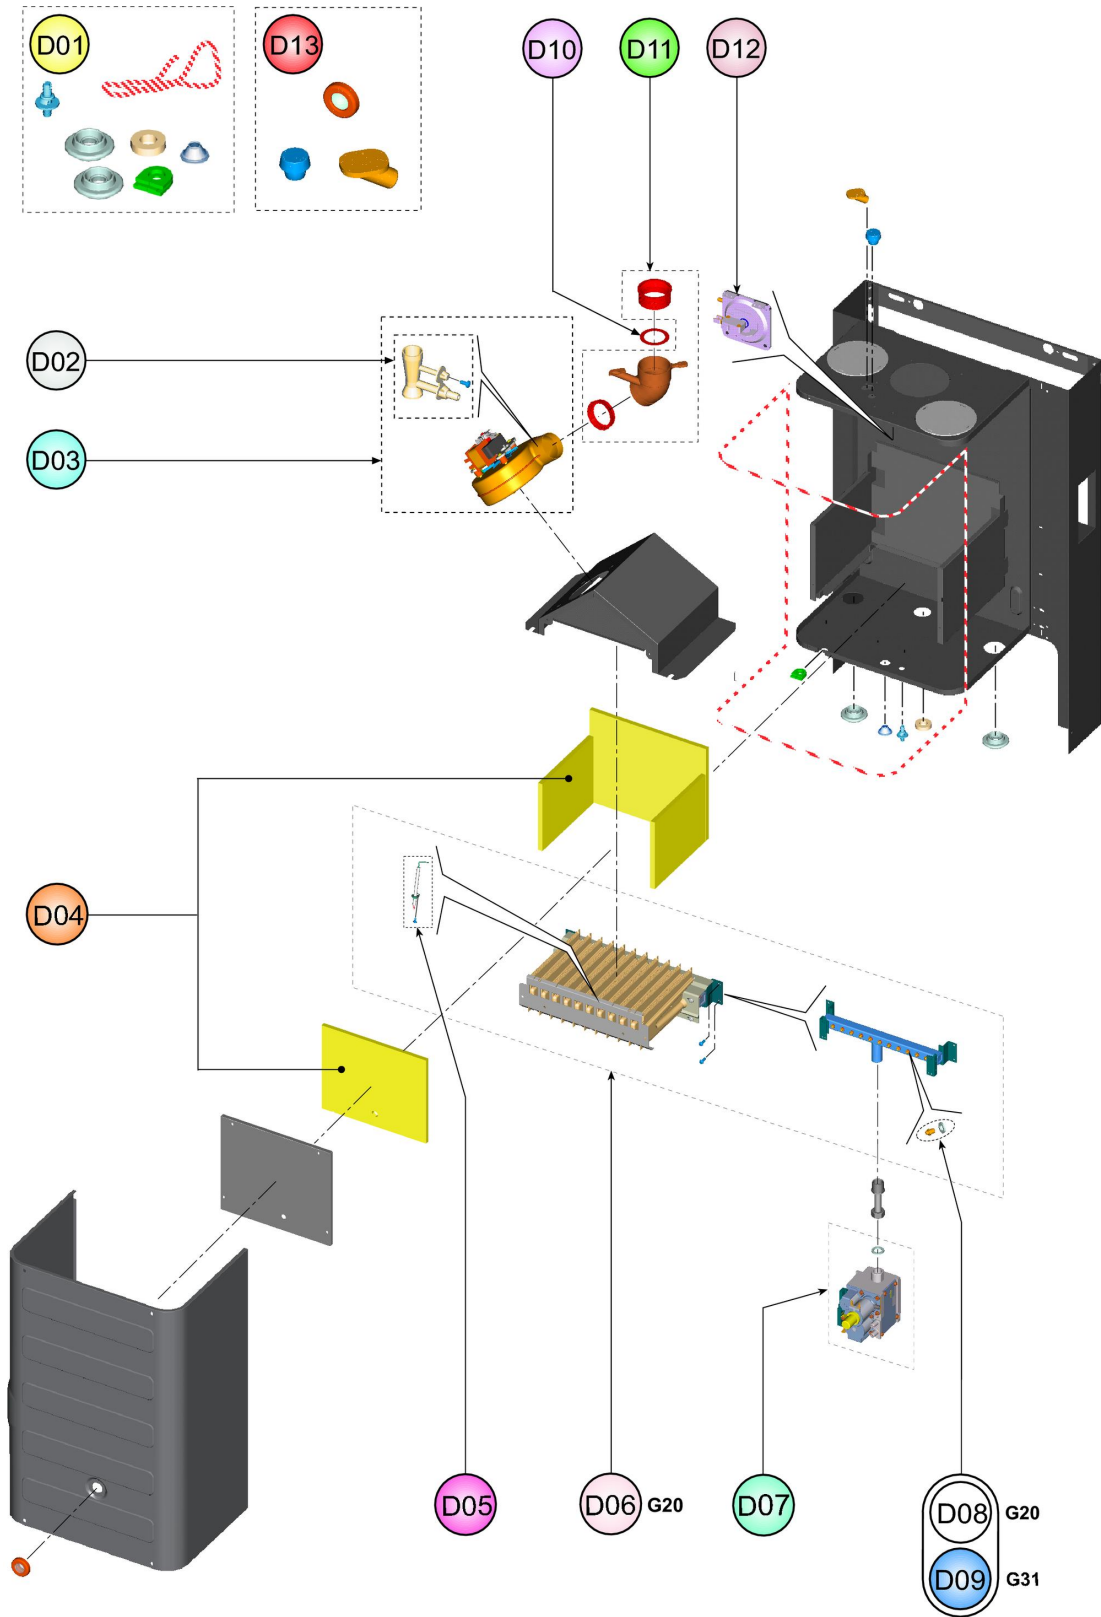

DIVAtop F24

LISTA PEZZI DI RICAMBIO

SPARE PART LIST

ERSATZSTEILE

LIJST ONDERDELEN

LISTE PIECES DETACHES

LISTA PIEZAS DE REPUESTO

CODICE	EDIZIONE	MERCATO
30K0295000	22/06/2006	IT-ES-PT-A3-A4-A5

Tesniace kružky
398 00 000

LISTA PEZZI 0ACF4I3A		DIVAtop F24 m. (A3)	
POS.	CODICE	DESC.	QT.
A01	39820370	KIT PANNELLO A."FOL"(31116580)	1
A02	39820360	KIT FIANCO SIN. (31118420)	1
A03	39820350	KIT FIANCO DEX. (31118400)	1
B01	39820380	KIT SCATOLA EL. (35012290)	1
B02	39820410	KIT SCHEDA EL.DSP05 (38321600)	1
B03	39820400	KIT CENTRALINA DBM03 (36507980)	1
B04	39818210	KIT IDROMETRO (36402070)	1
B05	39820390	KIT PORTASCHEDA (35011950)	1
C01	39820420	KIT SCAMB.MONOTERM. (37404080)	1
C02	39800960	KIT VASO ESP.8LT. (36800360)	1
C03	39819550	KIT SONDA TEMP. (36200730)	1
C04	39810230	KIT SONDA TEMP.SAN. (36200640)	1
C05	39813010	KIT 5 REG.PORT.10Lt. (36902080)	1
C06	39820450	KIT FLUSSOM.ELTEK (36402180)	1
C07	39820460	KIT 5 FILTRI FLUSS. (34014300)	1
C08	39808980	KIT RUBINETTO 3/8" (36901470)	1
C09	39818450	KIT POMPA AO/FX3FPL (36600100)	1
C10	39820440	KIT VALV.3VIE (36902240)	1
C11	39818220	KIT V.ARIA (39404380-39404730)	1
C12	39818770	KIT TRANSDUTT.PRESS. (36402100)	1
C13	39818270	KIT VALV.SIC. (39404720)	1
C14	39820430	KIT SCAMBIATORE 14P. (37404340)	1
C15	39818790	KIT 10 VALV.N/R. (36902190)	1
D01	39820470	KIT GUARN.CALD. Sr.ACF4	1
D02	39808471	KIT PRESE (35101310-35101323)	1
D03	39817550	KIT VENTIL. (36601851)	1
D04	39819610	KIT ISOL.CAM.COMB. Sr.ABF4	1
D05	39819430	KIT Elettrodo ACC. (36702890)	1
D06	39819630	KIT BRUC.11R.m. (37608910)	1
D07	39812190	KIT VALV.VGU 54A1109 (36800400)	1
D08	39819590	KIT 11 UG.1,35 m. (34009821)	1
D10	39819460	KIT DIAFR.FUMI Di.43-47	1
D11	39817990	KIT CURVA USC.FUMI (33301610)	1
D12	39817510	KIT PRESS.DIFF.ARIA (36402050)	1
D13	39820480	KIT SPIA (35102690-35102350)	1