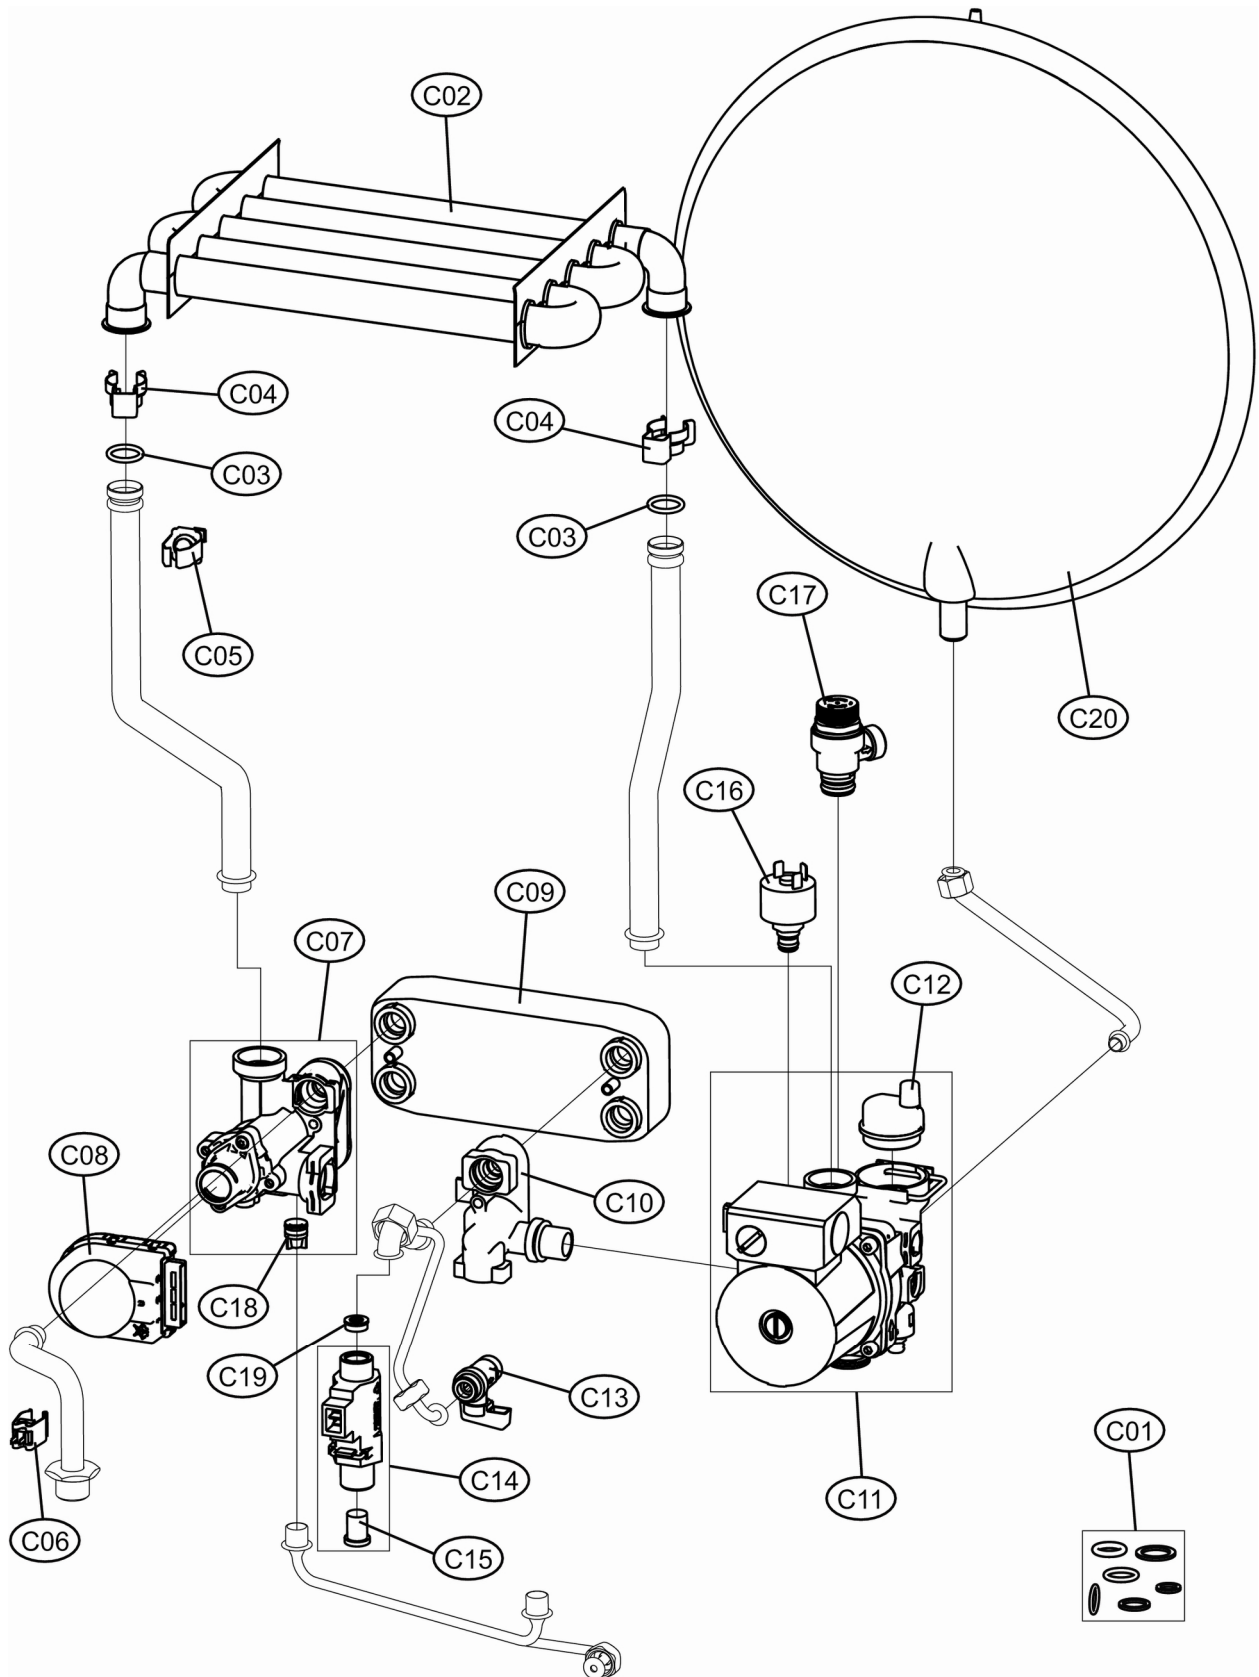

DIVAtech F24 D

DIVAtech F24 D

DIVAtech F24 D

DIVAtech F24 D

DIVAtech F24 D

LISTA PEZZI

POS.	CODICE	DESC.	QT.
A01	39822310	KIT MANTELLO "FOL"(31120290)	1.000
B01	39841331	KIT CENTRAL.ABM01 (38325441)	1.000
B02	39842150	KIT MASCHER.ABM01 FOL(35014920)	1.000
B03	39820080	KIT IDROMETRO (36402191)	1.000
B04	39842180	KIT CAVI CABL. (38325590)	1.000
B05	39841300	KIT CAVO MONO EL. (38325341)	1.000
B06	39843330	KIT SCHEDE CAR.H2O (36509180)	1.000
C01	39842140	KIT GUARN.CALD. SR.AEC4-AEF4	1.000
C02	39820420	KIT SCAMB.MONOTERM. (37404080)	1.000
C03	39844180	KIT 20 GUARN.OR 123 (35100860)	1.000
C04	39840260	KIT 10 MOLLE SC. D18(34300940)	1.000
C05	39819550	KIT SONDA TEMP. (36200730)	1.000
C06	39810230	KIT SONDA TEMP.SAN. (36200640)	1.000
C07	39842110	KIT VALV.3VIE 230V (36902940)	1.000
C08	39842120	KIT MOTORE 31650049 (36602130)	1.000
C09	39842130	KIT SCAMB.10P ZB190 (37405870)	1.000
C10	39830560	KIT RACC.SCAMB.L.R. (36902250)	1.000
C11	39818450	KIT POMPA UNIV.15-50 GRND	1.000
C12	39818220	KIT V.ARIA (39404380-39404730)	1.000
C13	39808980	KIT RUB.3/8" Tp.5014(36901470)	1.000
C14	39818551	KIT FLUSSOST.ELTEK (36400711)	1.000
C15	39813230	KIT 5 FILTRI FLUSS. (39402940)	1.000
C16	39818260	KIT PRESSOST.H2O (39404710)	1.000
C17	39818270	KIT VALV.SIC. (36902760)	1.000
C18	39818790	KIT 10 VALV.N/R. (36902190)	1.000
C19	39813010	KIT 5 REG.PORT.10Lt.(36902080)	1.000
C20	39841230	KIT VASO ESP.8LT. (36800780)	1.000
D01	39819680	KIT GUARN.CALD. Sr.ABF7	1.000
D02	39817990	KIT CURVA USC.FUMI (33301610)	1.000
D03	39843790	KIT GUARN.VENTIL. (35102280)	1.000
D04	39846780	KIT VENTIL. 24Kw D (36602070)	1.000
D05	39819630	KIT BRUC.11R.m. (37608911)	1.000
D06	39819590	KIT 11 UG.135(34009821)+DF.500	1.000
D07	39819600	KIT 11 UG.0,79 gpl (34013300)	1.000
D08	39819430	KIT ELETTRODO ACC. (36702890)	1.000
D09	39820480	KIT SPIA (35102690-35102350)	1.000
D10	39820070	KIT ISOL.CAM.COMB. Sr.ABC4	1.000
D11	39841320	KIT VALV.GAS SGV (36803260)	1.000
D12	39819460	KIT DIAFR.FUMI Di.43-47	1.000