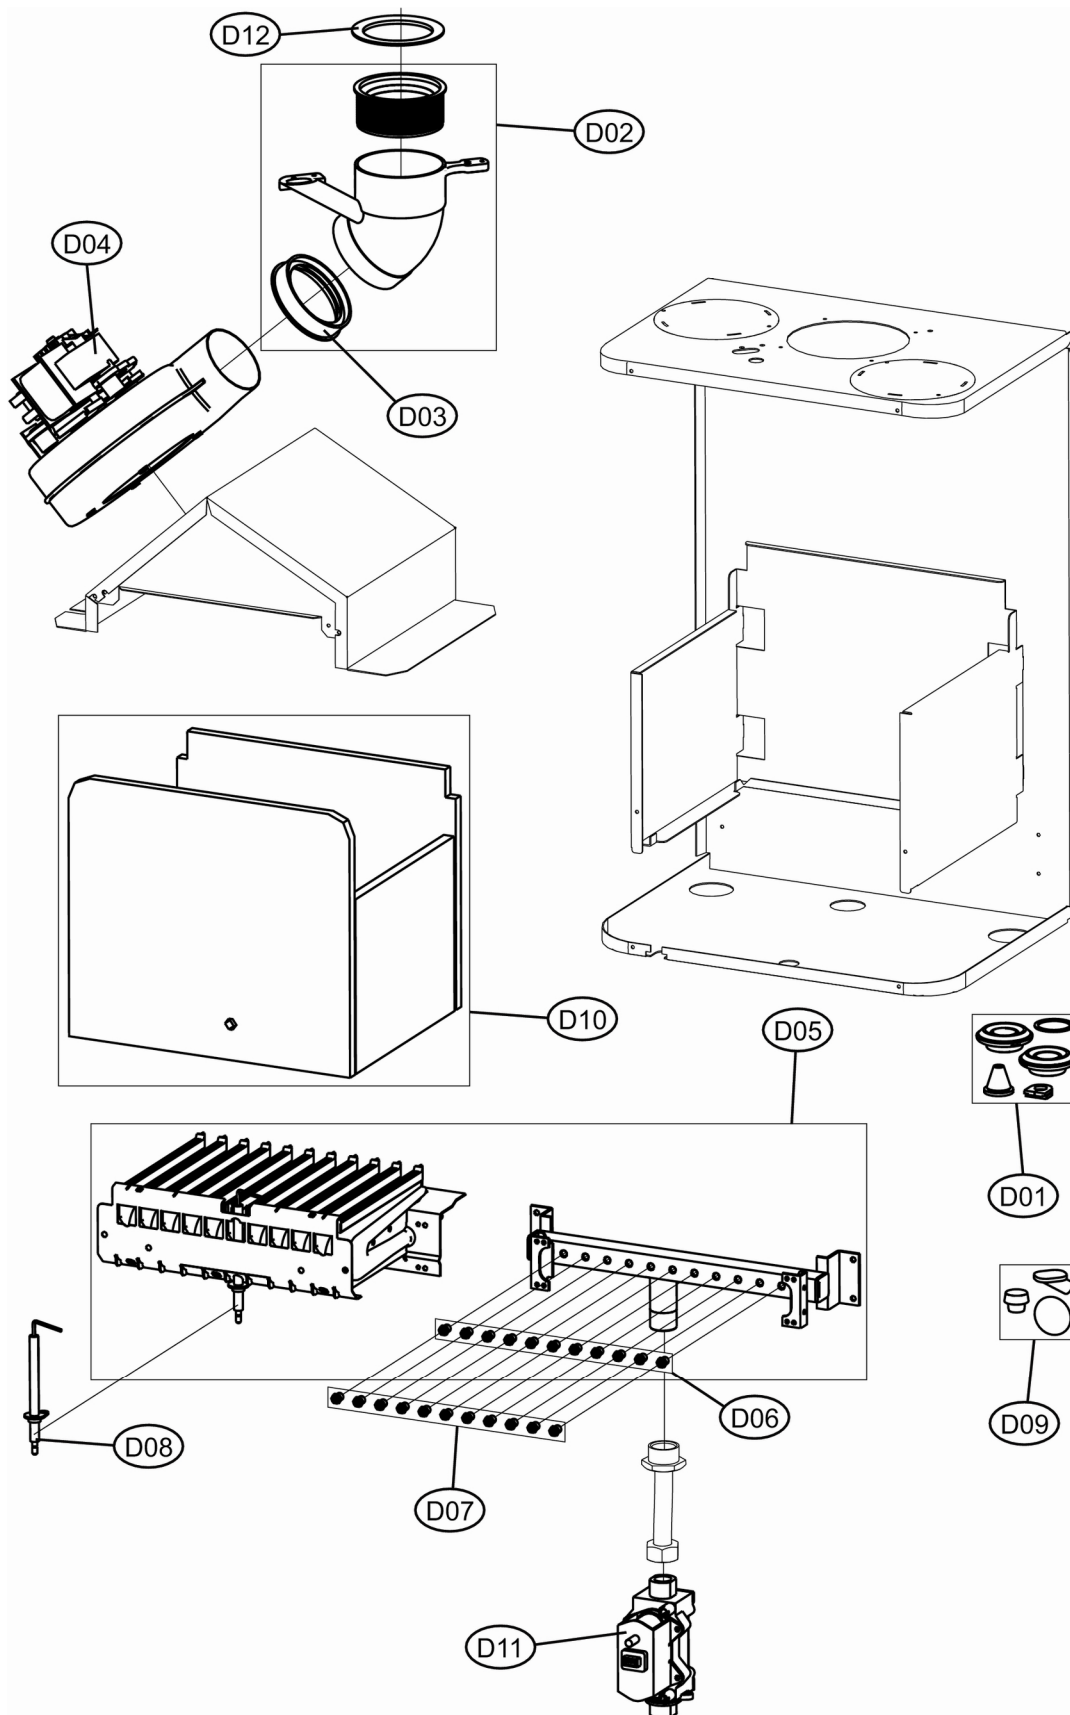

DIVAtech F24 D

DIVAtech F24 D

DIVAtech F24 D

DIVAtech F24 D

DIVAtech F24 D

LISTA PEZZI

POS.	CODICE	DESC.	QT.
A01	39822310	KIT MANTELLO "FOL"(31120290)	1.000
B01	39841331	KIT CENTRAL.ABM01 (38325441)	1.000
B02	39842150	KIT MASCHER.ABM01 FOL(35014920)	1.000
B03	39820080	KIT IDROMETRO (36402191)	1.000
B04	39842180	KIT CAVI CABL. (38325590)	1.000
B05	39841300	KIT CAVO MONO EL. (38325341)	1.000
B06	39843330	KIT SCHEDE CAR.H2O (36509180)	1.000
C01	39842140	KIT GUARN.CALD. SR.AEC4-AEF4	1.000
C02	39820420	KIT SCAMB.MONOTERM. (37404080)	1.000
C03	39844180	KIT 20 GUARN.OR 123 (35100860)	1.000
C04	39840260	KIT 10 MOLLE SC. D18(34300940)	1.000
C05	39819550	KIT SONDA TEMP. (36200730)	1.000
C06	39810230	KIT SONDA TEMP.SAN. (36200640)	1.000
C07	39842110	KIT VALV.3VIE 230V (36902940)	1.000
C08	39842120	KIT MOTORE 31650049 (36602130)	1.000
C09	39842130	KIT SCAMB.10P ZB190 (37405870)	1.000
C10	39830560	KIT RACC.SCAMB.L.R. (36902250)	1.000
C11	39818450	KIT POMPA UNIV.15-50 GRND	1.000
C12	39818220	KIT V.ARIA (39404380-39404730)	1.000
C13	39808980	KIT RUB.3/8" Tp.5014(36901470)	1.000
C14	39818551	KIT FLUSSOST.ELTEK (36400711)	1.000
C15	39813230	KIT 5 FILTRI FLUSS. (39402940)	1.000
C16	39818260	KIT PRESSOST.H2O (39404710)	1.000
C17	39818270	KIT VALV.SIC. (36902760)	1.000
C18	39818790	KIT 10 VALV.N/R. (36902190)	1.000
C19	39813010	KIT 5 REG.PORT.10Lt.(36902080)	1.000
C20	39841230	KIT VASO ESP.8LT. (36800780)	1.000
D01	39819680	KIT GUARN.CALD. Sr.ABF7	1.000
D02	39817990	KIT CURVA USC.FUMI (33301610)	1.000
D03	39843790	KIT GUARN.VENTIL. (35102280)	1.000
D04	39846780	KIT VENTIL. 24Kw D (36602070)	1.000
D05	39819630	KIT BRUC.11R.m. (37608911)	1.000
D06	39819590	KIT 11 UG.135(34009821)+DF.500	1.000
D07	39819600	KIT 11 UG.0,79 gpl (34013300)	1.000
D08	39819430	KIT ELETTRODO ACC. (36702890)	1.000
D09	39820480	KIT SPIA (35102690-35102350)	1.000
D10	39820070	KIT ISOL.CAM.COMB. Sr.ABC4	1.000
D11	39841320	KIT VALV.GAS SGV (36803260)	1.000
D12	39819460	KIT DIAFR.FUMI Di.43-47	1.000