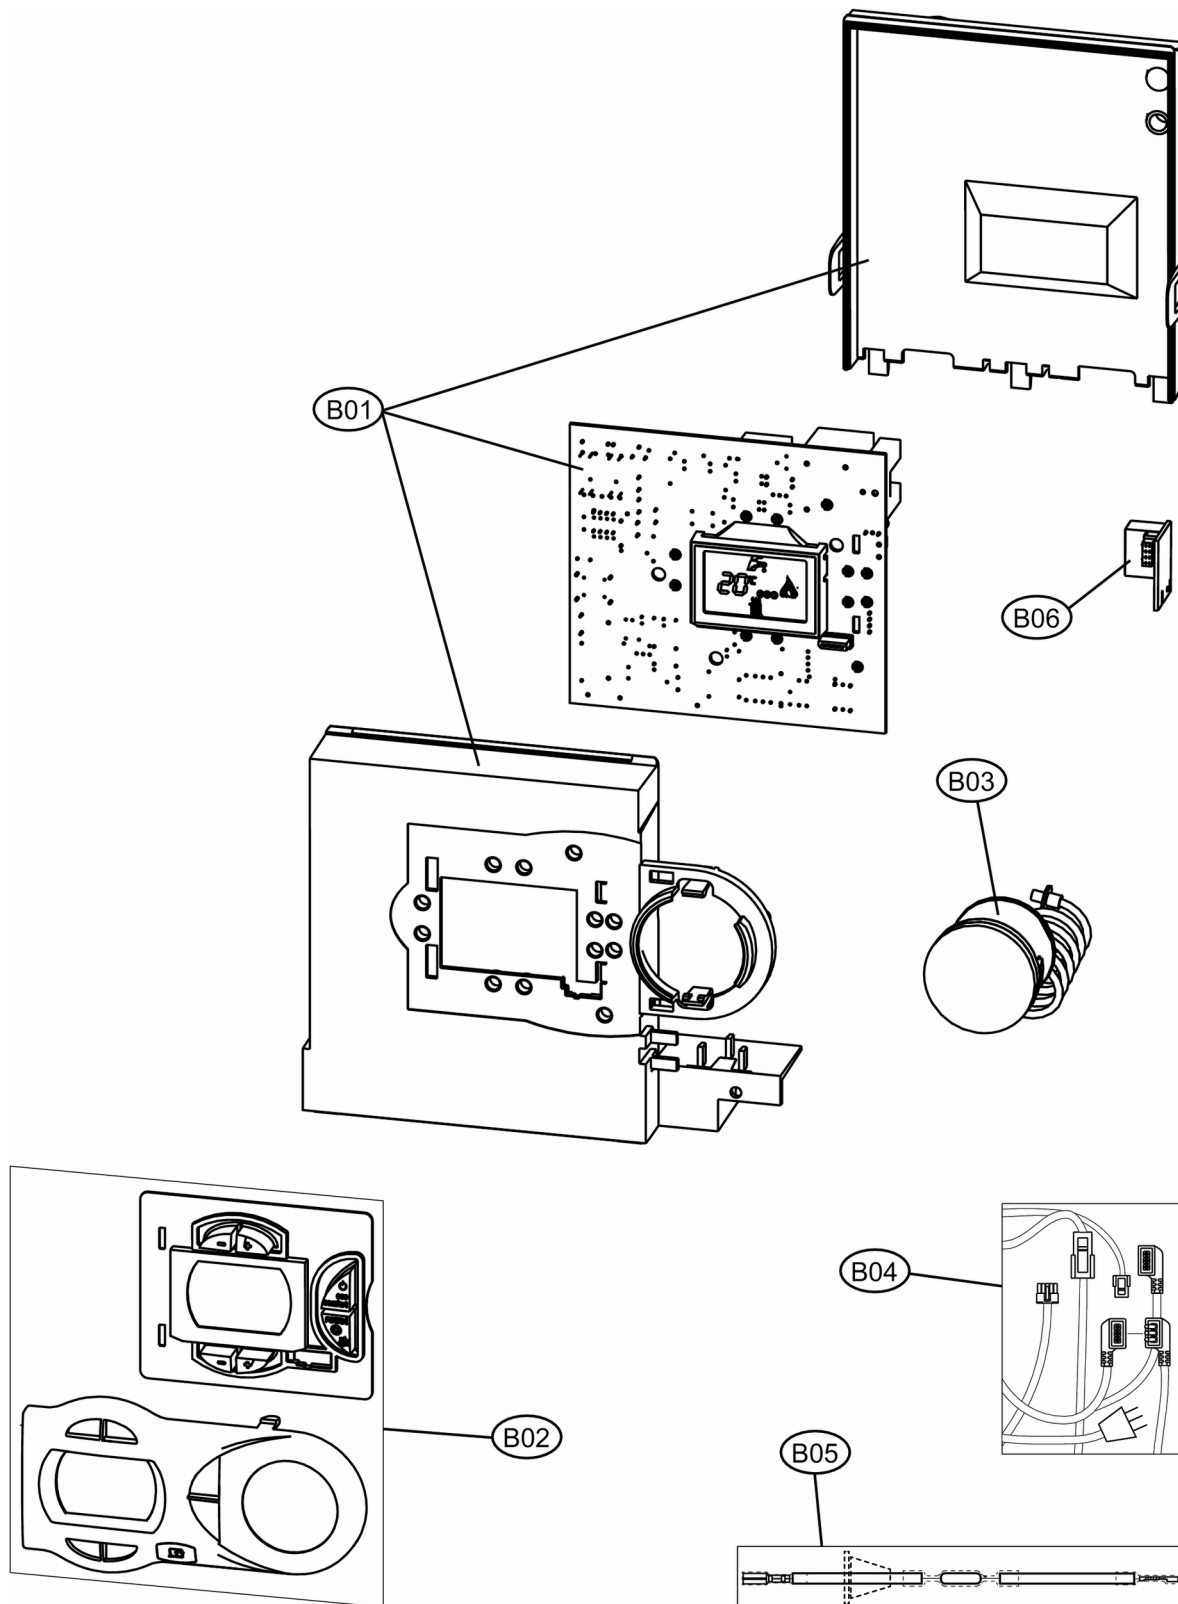

DIVAtech F24 D