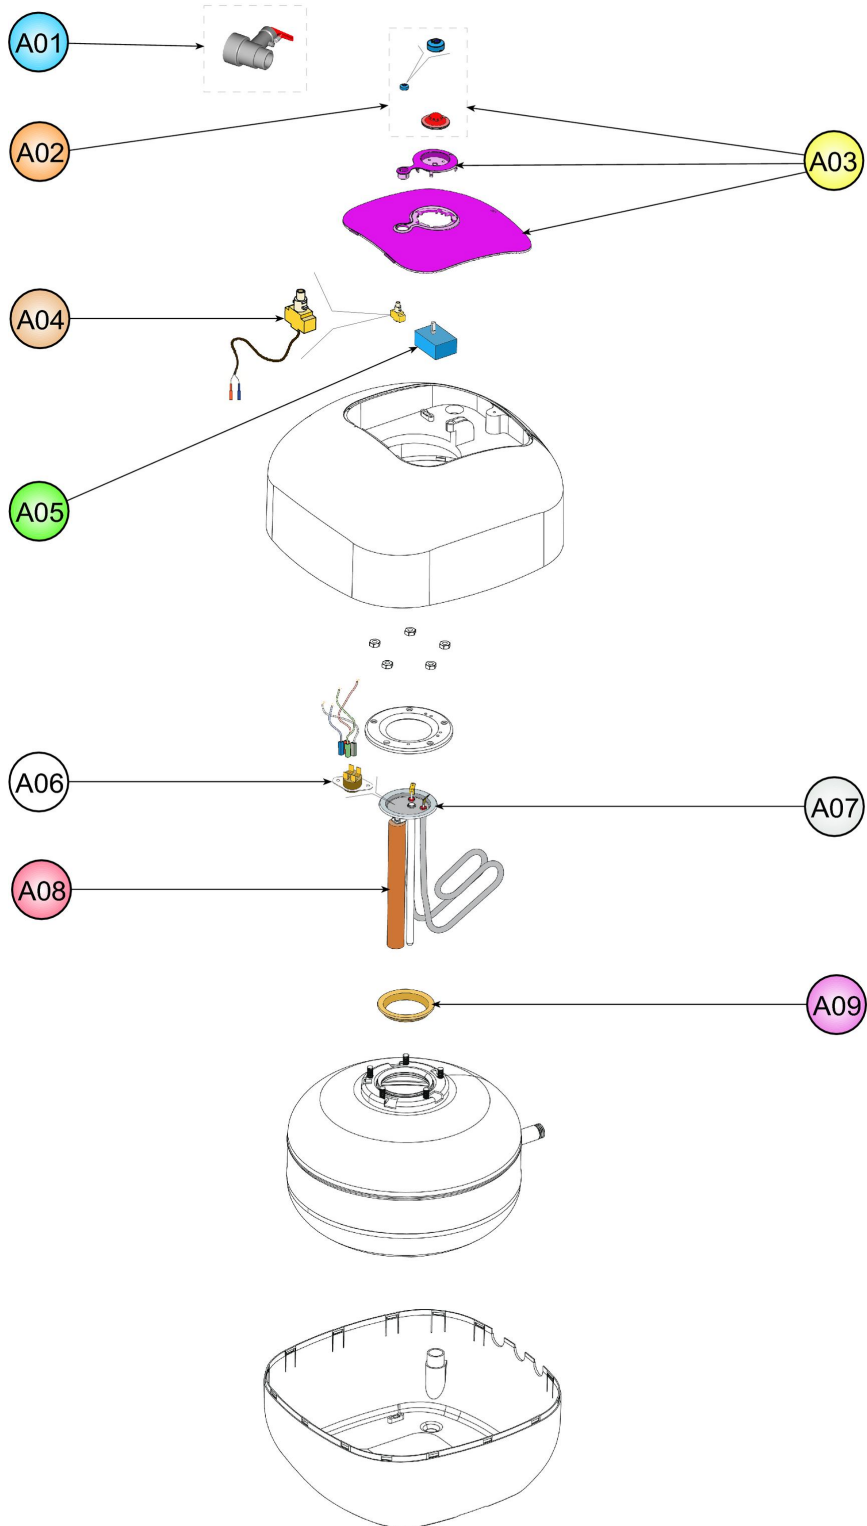

CUBO Md.SG15SVE-SG30SVE

LISTA PEZZI DI RICAMBIO

SPARE PART LIST

ERSATZSTEILE

LIJST ONDERDELEN

LISTE PIECES DETACHES

LISTA PIEZAS DE REPUESTO

CODICE	EDIZIONE	MERCATO
30K0294000	22/06/2006	UN

LISTA PEZZI

POS.	CODICE	DESC.	QT.
A01	398C0200	KIT VALV.SIC. (48000170)	1
A04	398C0190	KIT CABLAGGIO C/INT. (46400380)	1
A05	398C0160	KIT TERMOSTATO REG. (46300020)	1
A06	398C0170	KIT TERMOSTATO SIC. (46300040)	1
A07	398C0150	KIT RESISTENZA EL. (46200213)	1
A08	398C0130	KIT ANODO D.24X170 (48200060)	1
A09	398C0140	KIT GUARN.BIANCA SIL (45500080)	1