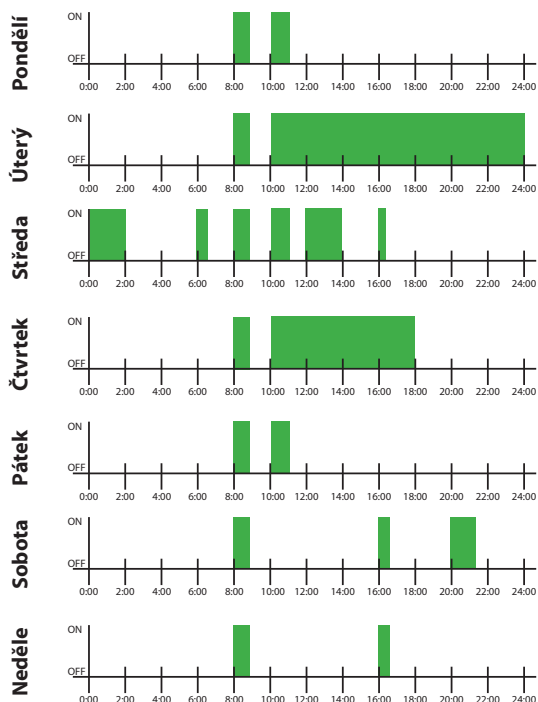

Ukázka nastavení programu