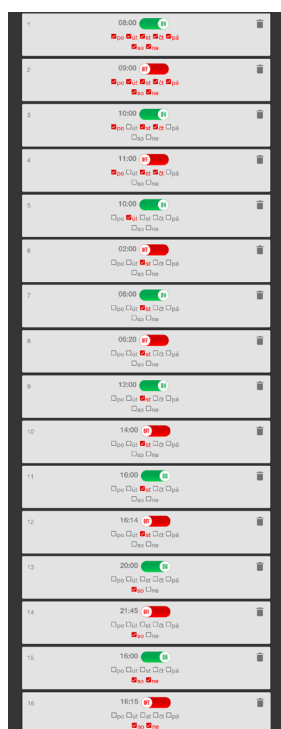

Ukázka nastavení programu