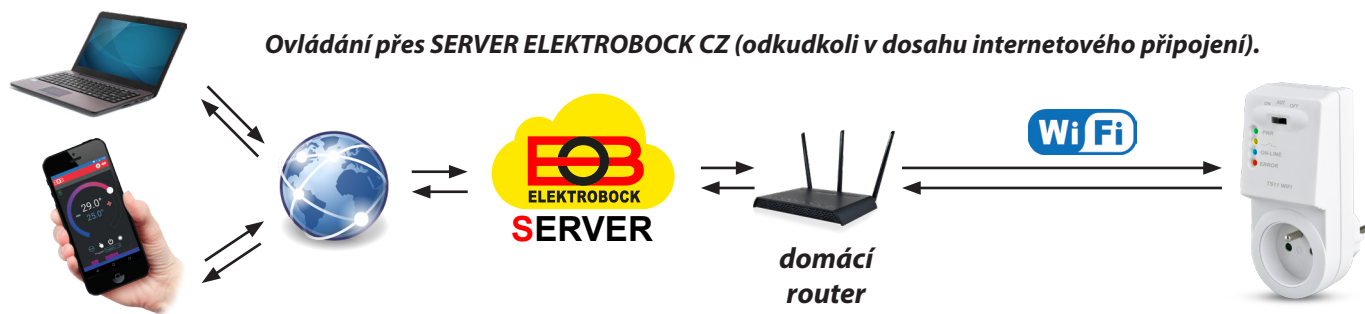

TS11 WiFi

Bezdrátová zásuvka s WiFi ovládáním

obj.č. 0076

Chytrá zásuvka ovládaná přes WiFi. Po naprogramování funguje i bez WiFi připojení v autonomním režimu. Možnost spínání až 16 A (3680 W). Aplikace v češtině pro Android, iOS a Windows 10.

Z domova i ve světě ...

... ovládat ji můžete!

+

Zkonstruováno a vyrobeno v České republice.

VÝROBA
SPOTŘEBNÍ
ELEKTRONIKY

ELEKTROBOCK CZ s. r. o.
Blanenská 1763, 664 34 Kuřim
www.elbock.cz
e-mail: elbock@elbock.cz

Tel.: +420 541 230 216
Mob.: +420 725 027 687
Fax: +420 541 231 369
MADE IN CZECH REPUBLIC

Připojení

Klíčové vlastnosti TS11 WiFi

- Snadné napojení k domácí WI-FI síti.
- MANU / AUTO režim
- Funkce časovače
- režim AUTO - podle navoleného programu
- Indikace stavů pomocí 4 LED
- V automatickém režimu až 16 změn v každém dni.
- Spínání až 16 A (3680 W)
- Nastavený program pokračuje i při výpadku WiFi připojení
- Aplikace pro iOS, Android a Windows 10 ke stažení zdarma v češtině