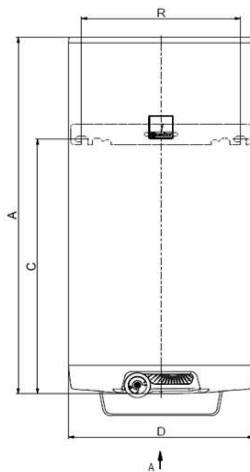

	A[mm]	B[mm]	C[mm]	D[mm]	E[mm]	F[mm]	G[mm]	R[mm]	H[mm]
OKCE 50	585	576	455	524	-	14	116	450	369
OKCE 80	757	748	594	524	-	14	116	450	508
OKCE 100	902	893	740	524	-	14	116	450	654
OKCE 125	1067	1059	762	524	-	14	116	450	682
OKCE 160	1255	1246	1011	524	-	14	116	450	925

hrdlo č. 1 3/4"

Horní víko:

Spodní víko:

- Moderní design
- IP 44
- Varianta bez dvířek s velkým ovládacím kolečkem pro nastavení teploty
- Nový indikátor teploty
- Plastové víka upravené pro lepší manipulaci s ohřívačem
- Nové ekologičtější plastové materiály
- Držák na ručník pod ohřívačem vody, zakrývající vodovodní instalaci
- Snadnější přístup k elektroinstalaci

Starý design kulatých ohřivačů vody o Ø 524mm do Dubna 2016

Model 2015:									
	A[mm]	B[mm]	C[mm]	D[mm]	E[mm]	F[mm]	G[mm]	R[mm]	H[mm]
OKCE 50	370	337	468	324	-	14	116	490	337
OKCE 90	742	732	604	324	-	14	116	490	483
OKCE 100	887	877	749	324	-	14	116	490	638
OKCE 125	1052	1044	764	324	-	14	116	490	652
OKCE 160	1240	1227	1026	324	-	14	116	490	905
OKCE 180	1189	1178	813	384	393	14	116	490	-
OKCE 200	1287	1280	800	384	600	14	116	490	-