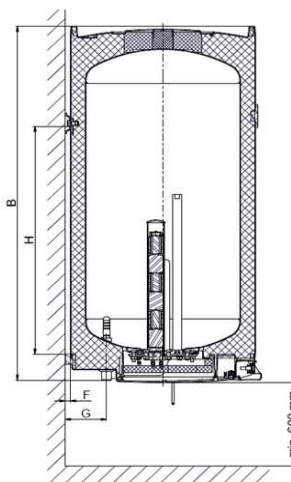

	A[mm]	B[mm]	C[mm]	D[mm]	E[mm]	F[mm]	G[mm]	R[mm]	H[mm]
OKCE 50	585	576	455	524	-	14	116	450	369
OKCE 80	757	748	594	524	-	14	116	450	508
OKCE 100	902	893	740	524	-	14	116	450	654
OKCE 125	1067	1059	762	524	-	14	116	450	682
OKCE 160	1255	1246	1011	524	-	14	116	450	925

hrdlo č. 1 3/4"

Horní víko:

Spodní víko:

- Moderní design
- IP 44
- Varianta bez dvířek s velkým ovládacím kolečkem pro nastavení teploty
- Nový indikátor teploty
- Plastové víka upravené pro lepší manipulaci s ohřívačem
- Nové ekologičtější plastové materiály
- Držák na ručník pod ohřívačem vody, zakrývající vodovodní instalaci
- Snadnější přístup k elektroinstalaci

Starý design kulatých ohřivačů vody o Ø 524mm do Dubna 2016

Model 2015:									
	A[mm]	B[mm]	C[mm]	D[mm]	E[mm]	F[mm]	G[mm]	R[mm]	H[mm]
OKCE 50	370	337	468	324	-	14	116	490	337
OKCE 90	742	732	604	324	-	14	116	490	483
OKCE 100	887	877	749	324	-	14	116	490	638
OKCE 125	1052	1044	764	324	-	14	116	490	652
OKCE 160	1240	1227	1026	324	-	14	116	490	905
OKCE 180	1189	1178	813	384	393	14	116	490	-
OKCE 200	1287	1280	800	384	600	14	116	490	-