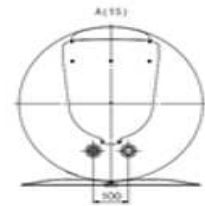

	A[mm]	B[mm]	C[mm]	D[mm]	E[mm]	F[mm]	G[mm]	R[mm]	H[mm]
OKCE 50	585	576	455	524	-	14	116	450	369
OKCE 80	757	748	594	524	-	14	116	450	508
OKCE 100	902	893	740	524	-	14	116	450	654
OKCE 125	1067	1059	762	524	-	14	116	450	682
OKCE 160	1255	1246	1011	524	-	14	116	450	925

hrdlo č. 1 3/4"

Horní víko:

Spodní víko:

- Moderní design
- IP 44
- Varianta bez dvířek s velkým ovládacím kolečkem pro nastavení teploty
- Nový indikátor teploty
- Plastové víka upravené pro lepší manipulaci s ohřívačem
- Nové ekologičtější plastové materiály
- Držák na ručník pod ohřívačem vody, zakrývající vodovodní instalaci
- Snadnější přístup k elektroinstalaci

Starý design kulatých ohřivačů vody o Ø 524mm do Dubna 2016

Model 2015:									
	A[mm]	B[mm]	C[mm]	D[mm]	E[mm]	F[mm]	G[mm]	R[mm]	H[mm]
OKCE 50	370	337	468	324	-	14	116	490	337
OKCE 90	742	732	604	324	-	14	116	490	483
OKCE 100	887	877	749	324	-	14	116	490	638
OKCE 125	1052	1044	764	324	-	14	116	490	652
OKCE 160	1240	1227	1026	324	-	14	116	490	905
OKCE 180	1189	1178	813	384	393	14	116	490	-
OKCE 200	1287	1280	800	384	600	14	116	490	-