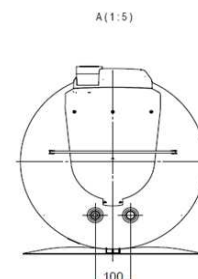

Nový design kulatých ohřívačů vody o Ø 524mm od Dubna 2016

	A[mm]	B[mm]	C[mm]	D[mm]	E[mm]	F[mm]	G[mm]	R[mm]	H[mm]
OKCE 50	585	576	455	524	-	14	116	450	369
OKCE 80	757	748	594	524	-	14	116	450	508
OKCE 100	902	893	740	524	-	14	116	450	654
OKCE 125	1067	1059	762	524	-	14	116	450	682
OKCE 160	1255	1246	1011	524	-	14	116	450	925

hrdlo č. 1 3/4"