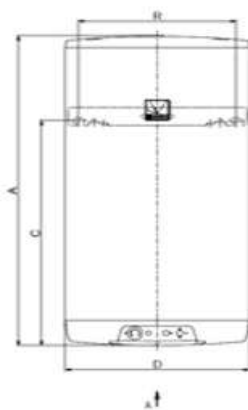

	A[mm]	B[mm]	C[mm]	D[mm]	E[mm]	F[mm]	G[mm]	R[mm]	H[mm]
OKCE 50	585	576	455	524	-	14	116	450	369
OKCE 80	757	748	594	524	-	14	116	450	508
OKCE 100	902	893	740	524	-	14	116	450	654
OKCE 125	1067	1059	762	524	-	14	116	450	682
OKCE 160	1255	1246	1011	524	-	14	116	450	925

hrdlo č. 1 3/4"

Horní víko:

Spodní víko:

- Moderní design
- IP 44
- Varianta bez dvířek s velkým ovládacím kolečkem pro nastavení teploty
- Nový indikátor teploty
- Plastové víka upravené pro lepší manipulaci s ohřívačem
- Nové ekologičtější plastové materiály
- Držák na ručník pod ohřívačem vody, zakrývající vodovodní instalaci
- Snadnější přístup k elektroinstalaci

Starý design kulatých ohřivačů vody o Ø 524mm do Dubna 2016

Model 2015:									
	A[mm]	B[mm]	C[mm]	D[mm]	E[mm]	F[mm]	G[mm]	R[mm]	H[mm]
OKCE 50	370	337	468	324	-	14	116	490	337
OKCE 90	742	732	604	324	-	14	116	490	483
OKCE 100	887	877	749	324	-	14	116	490	638
OKCE 125	1052	1044	764	324	-	14	116	490	652
OKCE 160	1240	1227	1026	324	-	14	116	490	905
OKCE 180	1189	1178	813	384	393	14	116	490	-
OKCE 200	1287	1280	800	384	600	14	116	490	-