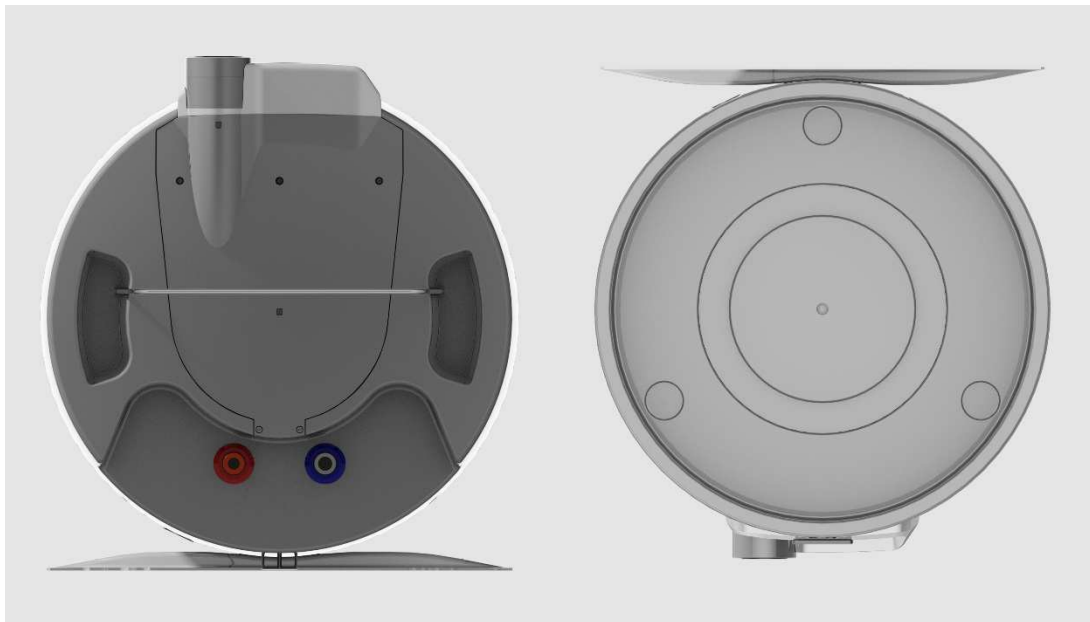

Tou nejvýraznější je bezesporu změna designu, ten je nyní moderní a nadčasový (viz. obr. 1). Implementován byl ovladač termostatu známý již z loňského modelu OKHE s dominantním kruhovým kolečkem pro nastavení teploty, nová plastová víka jsou nyní vyráběna z ekologičtějších a lehčích materiálů. Navíc jsou obě víka upravena tak, aby maximálně usnadnila manipulaci s ohřívačem a jeho instalaci (viz. obr. 2). Spodní víko bylo rovněž doplněno o elegantní nerezový držák na ručník, ten je možno objednat jako příslušenství z našeho aktualizovaného katalogu a dodatečně instalovat. Nová podoba krytu elektroinstalace zcela zásadně usnadňuje přístup do prostoru elektrozapojení v případě servisních zásahů. V neposlední řadě jsou ohřívače OKCE a OKC vybaveny zcela novým termoindikátorem a závěsné varianty univerzálním závěsem UNI, který umožňuje nahradit Váš starý ohřívač bez nutnosti komplikovaného převrtávání děr ve zdi.

Ne všechno je však u kruhových ohřívačů OKCE a OKC verze 2016 zcela nové, léty ověřená kvalita totiž zůstává. Právě ta je u našich výrobků pověstná a věřte, zavazující!

Nový design kulatých ohřívačů vody o Ø 524mm od Dubna 2016

hrdlo č. 1 3/4"

Horní víko:

Spodní víko:

- Moderní design
- IP 44
- Varianta bez dvířek s velkým ovládacím kolečkem pro nastavení teploty
- Nový indikátor teploty
- Plastové víka upravené pro lepší manipulaci s ohřívačem
- Nové ekologičtější plastové materiály
- Držák na ručník pod ohřívačem vody, zakrývající vodovodní instalaci
- Snadnější přístup k elektroinstalaci

Starý design kulatých ohřivačů vody o Ø 524mm do Dubna 2016

Model 2015:									
	A[mm]	B[mm]	C[mm]	D[mm]	E[mm]	F[mm]	G[mm]	R[mm]	H[mm]
OKCE 50	370	337	468	324	-	14	116	490	337
OKCE 90	742	732	604	324	-	14	116	490	483
OKCE 100	887	877	749	324	-	14	116	490	638
OKCE 125	1052	1044	764	324	-	14	116	490	652
OKCE 160	1240	1227	1026	324	-	14	116	490	905
OKCE 180	1189	1178	813	384	393	14	116	490	-
OKCE 200	1287	1280	800	384	600	14	116	490	-