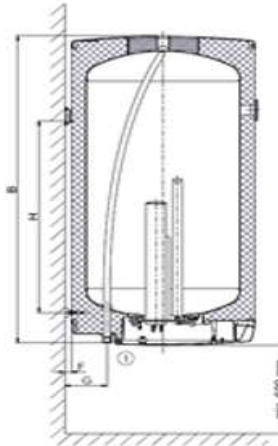

	A[mm]	B[mm]	C[mm]	D[mm]	E[mm]	F[mm]	G[mm]	R[mm]	H[mm]
OKCE 50	585	576	455	524	-	14	116	450	369
OKCE 80	757	748	594	524	-	14	116	450	508
OKCE 100	902	893	740	524	-	14	116	450	654
OKCE 125	1067	1059	762	524	-	14	116	450	682
OKCE 160	1255	1246	1011	524	-	14	116	450	925

hrdlo č. 1 3/4"

Horní víko:

Spodní víko:

- Moderní design
- IP 44
- Varianta bez dvířek s velkým ovládacím kolečkem pro nastavení teploty
- Nový indikátor teploty
- Plastové víka upravené pro lepší manipulaci s ohřívačem
- Nové ekologičtější plastové materiály
- Držák na ručník pod ohřívačem vody, zakrývající vodovodní instalaci
- Snadnější přístup k elektroinstalaci

Starý design kulatých ohřivačů vody o Ø 524mm do Dubna 2016

Model 2015:									
	A[mm]	B[mm]	C[mm]	D[mm]	E[mm]	F[mm]	G[mm]	R[mm]	H[mm]
OKCE 50	370	337	468	324	-	14	116	490	337
OKCE 90	742	732	604	324	-	14	116	490	483
OKCE 100	887	877	749	324	-	14	116	490	638
OKCE 125	1052	1044	764	324	-	14	116	490	652
OKCE 160	1240	1227	1026	324	-	14	116	490	905
OKCE 180	1189	1178	813	384	393	14	116	490	-
OKCE 200	1287	1280	800	384	600	14	116	490	-