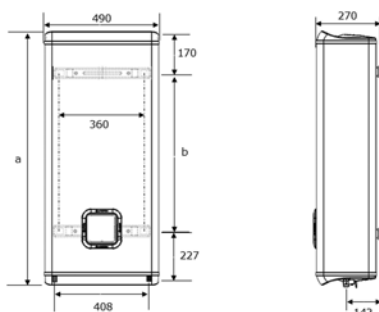

Technická data – Rozměry

		VLS 50	VLS 80	VLS 100			VLS 50	VLS 80	VLS 100
Objem	l	50	80	100	a mm		800	1090	1275
Instalace		svisle nebo vodorovně	svisle nebo vodorovně	svisle nebo vodorovně	b mm		405	595	880
Výkon	kW	1,5	1,5	1,5					
Napětí	V	230	230	230					
Doba ohřevu ($\Delta T = 45\text{ °C}$)	h, min	0,46	1,10	1,31					
Max. provozní tlak	bar	8	8	8					
Max. provozní teplota	°C	80	80	80					
Hmotnost	kg	20	26	30					
Stupeň el. krytí	IP	IPX4	IPX4	IPX4					

	VLS 50	VLS 80	VLS 100
OBJEDNACÍ KÓD	3605216	3605217	3605218
CENA BEZ DPH	5 190 Kč	5 600 Kč	6 190 Kč
CENA S DPH	6 228 Kč	6 720 Kč	7 428 Kč