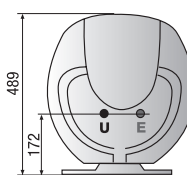

SHAPE PREMIUM 50 V 1,8K   SHAPE PREMIUM 80 V 1,8K   SHAPE PREMIUM 100 V 1,8K

OBJEDNACÍ KÓD	3605155	3605157	3605158
CENA BEZ DPH	5 970 Kč	6 450 Kč	7 120 Kč
CENA S DPH	7 164 Kč	7 740 Kč	8 544 Kč