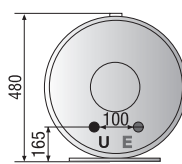

*dlouhá
životnost*

Technická data – Rozměry

		PLATINUM ECO		
		50 V 1,8K PL	80 V 1,8K PL	100 V 1,8K PL
Objem	l	50	80	100
Výkon	kW	1,8	1,8	1,8
Napětí	V	230	230	230
Doba ohřevu ($\Delta T = 45^\circ C$)	l, min	1,32	2,27	3,03
Tepelné ztráty při $65^\circ C$	kWh/24h	0,96	1,22	1,39
Max. provozní tlak	bar	7	7	7
Maximální provozní teplota	$^\circ C$	80	80	80
Hmotnost	kg	16	21,5	25
Třída	IP	IPX3	IPX3	IPX3

		PLATINUM ECO		
		50	80	100
a	mm	550	758	913
b	mm	398	603	758

PLT ECO 50 V 1,8K PL

PLT ECO 80 V 1,8K PL

PLT ECO 100 V 1,8K PL

OBJEDNACÍ KÓD	3700222	3700223	3700224
CENA BEZ DPH	5 850 Kč	6 490 Kč	7 050 Kč
CENA S DPH	7 020 Kč	7 788 Kč	8 460 Kč