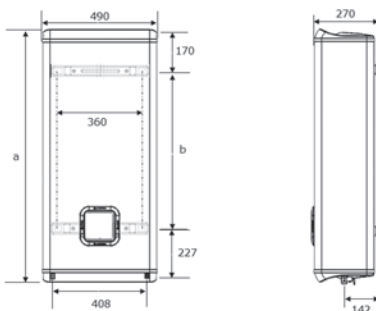

Technická data – Rozměry

		VELIS PREMIUM		
		VELIS 50	VELIS 80	VELIS 100
Objem	l	50	80	100
Instalace		svisle nebo vodorovně	svisle nebo vodorovně	svisle nebo vodorovně
Výkon	kW	1,5	1,5	1,5
Napětí	V	230	230	230
Doba ohřevu ($\Delta T = 45\text{ }^{\circ}\text{C}$)	h, min	0,46	1,10	1,31
Max. provozní tlak	bar	8	8	8
Max. provozní teplota	$^{\circ}\text{C}$	80	80	80
Hmotnost	kg	20	26	30
Stupeň el. krytí	IP	IPX4	IPX4	IPX4

		VELIS PREMIUM		
		50	80	100
a mm		800	1090	1275
b mm		405	595	880

	VELIS PREMIUM 50	VELIS PREMIUM 80	VELIS PREMIUM 100
OBJEDNACÍ KÓD	3605219	3605220	3605221
CENA BEZ DPH	5 970 Kč	6 450 Kč	7 120 Kč
CENA S DPH	7 164 Kč	7 740 Kč	8 544 Kč