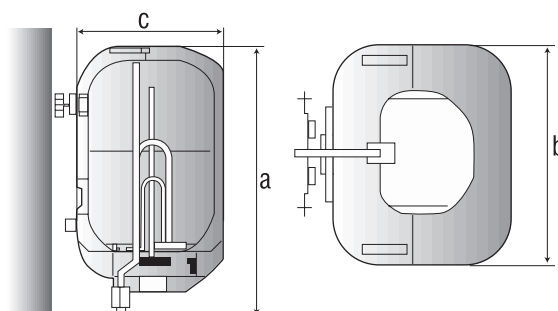

Technická data – Rozměry

		SI 10 V	SI 10 V US	SI 15 V	SI 15 V US	SI 30 V								
Objem	l	10	10	15	15	30								
Výkon	W	3200	2000	2000	2000	2000	a mm	469	469	575	575	576		
Napětí	V	230	230	230	230	230	b mm	280	280	280	280	350		
Doba ohřevu ($\Delta T = 45^\circ C$)	h, min	0,10	0,17	0,25	0,25	0,50	c mm	295	295	295	295	375		
Max. provozní teplota	$^\circ C$	75	75	75	75	75								
Tepelné ztráty	kWh/24 h	0,44	0,99	0,45	1,14	0,61								
Max. provozní tlak	bar	6,5	6,5	6,5	6,5	6,5								
Hmotnost	kg	6	6	6,5	6,5	8,02								

	SI 10 V	SI 10 V US	SI 15 V	SI 15 V US	SI 30 V
OBJEDNACÍ KÓD	3810015	3810058	3810090	0506834	3810017
CENA BEZ DPH	3 690 Kč	3 690 Kč	4 150 Kč	4 150 Kč	4 970 Kč
CENA S DPH	4 428 Kč	4 428 Kč	4 980 Kč	4 980 Kč	5 964 Kč