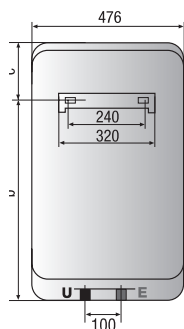

SHAPE PREMIUM 50 V 1,8K   SHAPE PREMIUM 80 V 1,8K   SHAPE PREMIUM 100 V 1,8K

OBJEDNACÍ KÓD	3605155	3605157	3605158
CENA BEZ DPH	5 970 Kč	6 450 Kč	7 120 Kč
CENA S DPH	7 164 Kč	7 740 Kč	8 544 Kč