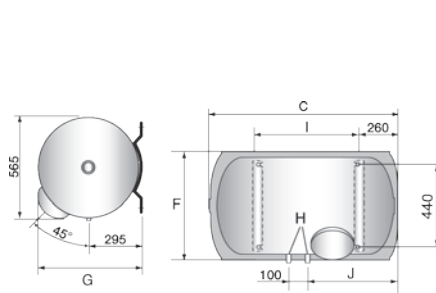

HORIZONTÁLNÍ PŘIPOJENÍ