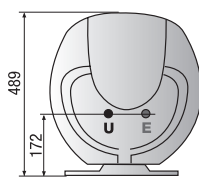

Technická data – Rozměry

		SHAPE ECO					SHAPE ECO					
		50 V 1,8K	80 V 1,8K	100 V 1,8K	80 H 1,8K	100 H 1,8K	50 V 1,8K	80 V 1,8K	100 V 1,8K	80 H 1,8K	100 H 1,8K	
Objem	l	50	80	100	80	100	a mm	570	775	927	775	927
Výkon	W	1800	1800	1800	1800	1800	b mm	379	584	736	331	483
Doba ohřevu ($\Delta T = 45^\circ C$)	h,min	1,32	2,27	3,03	2,27	3,03	c mm	191	191	191	191	191
Teplná ztráta	kWh/24h	0,80	0,94	1,08	1,14	1,28						
Max. provozní tlak	bar	8	8	8	8	8						
Max. provozní teplota	$^\circ C$	80	80	80	80	80						
Hmotnost	kg	19	23,5	27	23,5	27						
Stupeň el. krytí		IPX4	IPX4	IPX4	IPX4	IPX4						

	SHAPE ECO 50 V 1,8K	SHAPE ECO 80 V 1,8K	SHAPE ECO 100 V 1,8K	SHAPE ECO 80 H 1,8K	SHAPE ECO 100 H 1,8K
OBJEDNACÍ KÓD	3605141	3605143	3605144	3605147	3605148
CENA BEZ DPH	5 190 Kč	5 600 Kč	6 190 Kč	6 170 Kč	6 800 Kč
CENA S DPH	6 228 Kč	6 720 Kč	7 428 Kč	7 404 Kč	8 160 Kč