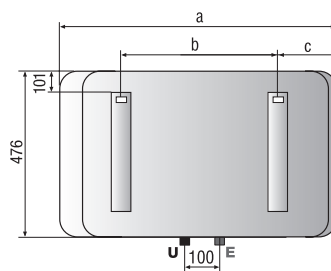

Technická data – Rozměry

		SHAPE ECO					SHAPE ECO					
		50 V 1,8K	80 V 1,8K	100 V 1,8K	80 H 1,8K	100 H 1,8K	50 V 1,8K	80 V 1,8K	100 V 1,8K	80 H 1,8K	100 H 1,8K	
Objem	l	50	80	100	80	100	a mm	570	775	927	775	927
Výkon	W	1800	1800	1800	1800	1800	b mm	379	584	736	331	483
Doba ohřevu ($\Delta T = 45^\circ C$)	h,min	1,32	2,27	3,03	2,27	3,03	c mm	191	191	191	191	191
Teplná ztráta	kWh/24h	0,80	0,94	1,08	1,14	1,28						
Max. provozní tlak	bar	8	8	8	8	8						
Max. provozní teplota	$^\circ C$	80	80	80	80	80						
Hmotnost	kg	19	23,5	27	23,5	27						
Stupeň el. krytí		IPX4	IPX4	IPX4	IPX4	IPX4						

	SHAPE ECO 50 V 1,8K	SHAPE ECO 80 V 1,8K	SHAPE ECO 100 V 1,8K	SHAPE ECO 80 H 1,8K	SHAPE ECO 100 H 1,8K
OBJEDNACÍ KÓD	3605141	3605143	3605144	3605147	3605148
CENA BEZ DPH	5 190 Kč	5 600 Kč	6 190 Kč	6 170 Kč	6 800 Kč
CENA S DPH	6 228 Kč	6 720 Kč	7 428 Kč	7 404 Kč	8 160 Kč