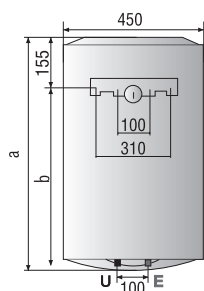

*dlouhá
životnost*

Technická data – Rozměry

		PLATINUM ECO		
		50 V 1,8K PL	80 V 1,8K PL	100 V 1,8K PL
Objem	l	50	80	100
Výkon	kW	1,8	1,8	1,8
Napětí	V	230	230	230
Doba ohřevu ($\Delta T = 45^\circ C$)	l, min	1,32	2,27	3,03
Tepelné ztráty při $65^\circ C$	kWh/24h	0,96	1,22	1,39
Max. provozní tlak	bar	7	7	7
Maximální provozní teplota	$^\circ C$	80	80	80
Hmotnost	kg	16	21,5	25
Třída	IP	IPX3	IPX3	IPX3

		PLATINUM ECO		
		50	80	100
a	mm	550	758	913
b	mm	398	603	758

PLT ECO 50 V 1,8K PL

PLT ECO 80 V 1,8K PL

PLT ECO 100 V 1,8K PL

OBJEDNACÍ KÓD	3700222	3700223	3700224
CENA BEZ DPH	5 850 Kč	6 490 Kč	7 050 Kč
CENA S DPH	7 020 Kč	7 788 Kč	8 460 Kč