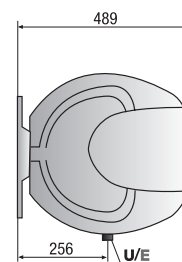

Technická data – Rozměry

		SHAPE ECO					SHAPE ECO					
		50 V 1,8K	80 V 1,8K	100 V 1,8K	80 H 1,8K	100 H 1,8K	50 V 1,8K	80 V 1,8K	100 V 1,8K	80 H 1,8K	100 H 1,8K	
Objem	l	50	80	100	80	100	a mm	570	775	927	775	927
Výkon	W	1800	1800	1800	1800	1800	b mm	379	584	736	331	483
Doba ohřevu ($\Delta T = 45^\circ C$)	h,min	1,32	2,27	3,03	2,27	3,03	c mm	191	191	191	191	191
Teplná ztráta	kWh/24h	0,80	0,94	1,08	1,14	1,28						
Max. provozní tlak	bar	8	8	8	8	8						
Max. provozní teplota	$^\circ C$	80	80	80	80	80						
Hmotnost	kg	19	23,5	27	23,5	27						
Stupeň el. krytí		IPX4	IPX4	IPX4	IPX4	IPX4						

	SHAPE ECO 50 V 1,8K	SHAPE ECO 80 V 1,8K	SHAPE ECO 100 V 1,8K	SHAPE ECO 80 H 1,8K	SHAPE ECO 100 H 1,8K
OBJEDNACÍ KÓD	3605141	3605143	3605144	3605147	3605148
CENA BEZ DPH	5 190 Kč	5 600 Kč	6 190 Kč	6 170 Kč	6 800 Kč
CENA S DPH	6 228 Kč	6 720 Kč	7 428 Kč	7 404 Kč	8 160 Kč