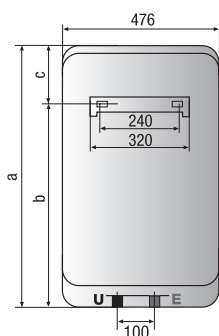

Technická data – Rozměry

		SHAPE ECO					SHAPE ECO					
		50 V 1,8K	80 V 1,8K	100 V 1,8K	80 H 1,8K	100 H 1,8K	50 V 1,8K	80 V 1,8K	100 V 1,8K	80 H 1,8K	100 H 1,8K	
Objem	l	50	80	100	80	100	a mm	570	775	927	775	927
Výkon	W	1800	1800	1800	1800	1800	b mm	379	584	736	331	483
Doba ohřevu ($\Delta T = 45^\circ C$)	h,min	1,32	2,27	3,03	2,27	3,03	c mm	191	191	191	191	191
Teplná ztráta	kWh/24h	0,80	0,94	1,08	1,14	1,28						
Max. provozní tlak	bar	8	8	8	8	8						
Max. provozní teplota	$^\circ C$	80	80	80	80	80						
Hmotnost	kg	19	23,5	27	23,5	27						
Stupeň el. krytí		IPX4	IPX4	IPX4	IPX4	IPX4						

	SHAPE ECO 50 V 1,8K	SHAPE ECO 80 V 1,8K	SHAPE ECO 100 V 1,8K	SHAPE ECO 80 H 1,8K	SHAPE ECO 100 H 1,8K
OBJEDNACÍ KÓD	3605141	3605143	3605144	3605147	3605148
CENA BEZ DPH	5 190 Kč	5 600 Kč	6 190 Kč	6 170 Kč	6 800 Kč
CENA S DPH	6 228 Kč	6 720 Kč	7 428 Kč	7 404 Kč	8 160 Kč