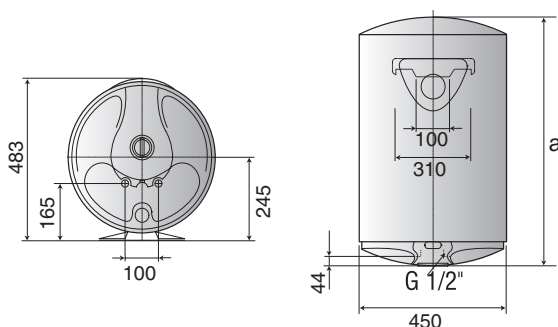

Technická data – Rozměry

		SI 120 V	SI 150 V		
Objem	l	120	150	a mm	
Výkon	W	2500	2500		SI 120 V
Napětí	V	230	230		SI 150 V
Doba ohřevu ($\Delta T = 45^\circ\text{C}$)	h, min	2,47	3,29		
Max. provozní teplota	$^\circ\text{C}$	75	75		
Tepelné ztráty	kWh/24 h	2,00	2,40		
Max. provozní tlak	bar	6,5	6,5		
Hmotnost	kg	21,55	27,85		

	SI 120 V	SI 150 V
OBJEDNACÍ KÓD	3810049	3810050
CENA BEZ DPH	8 900 Kč	10 720 Kč
CENA S DPH	10 680 Kč	12 388 Kč