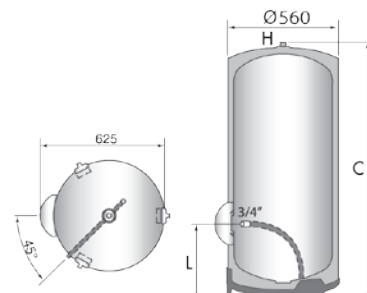

STACIONÁRNÍ PŘIPOJENÍ